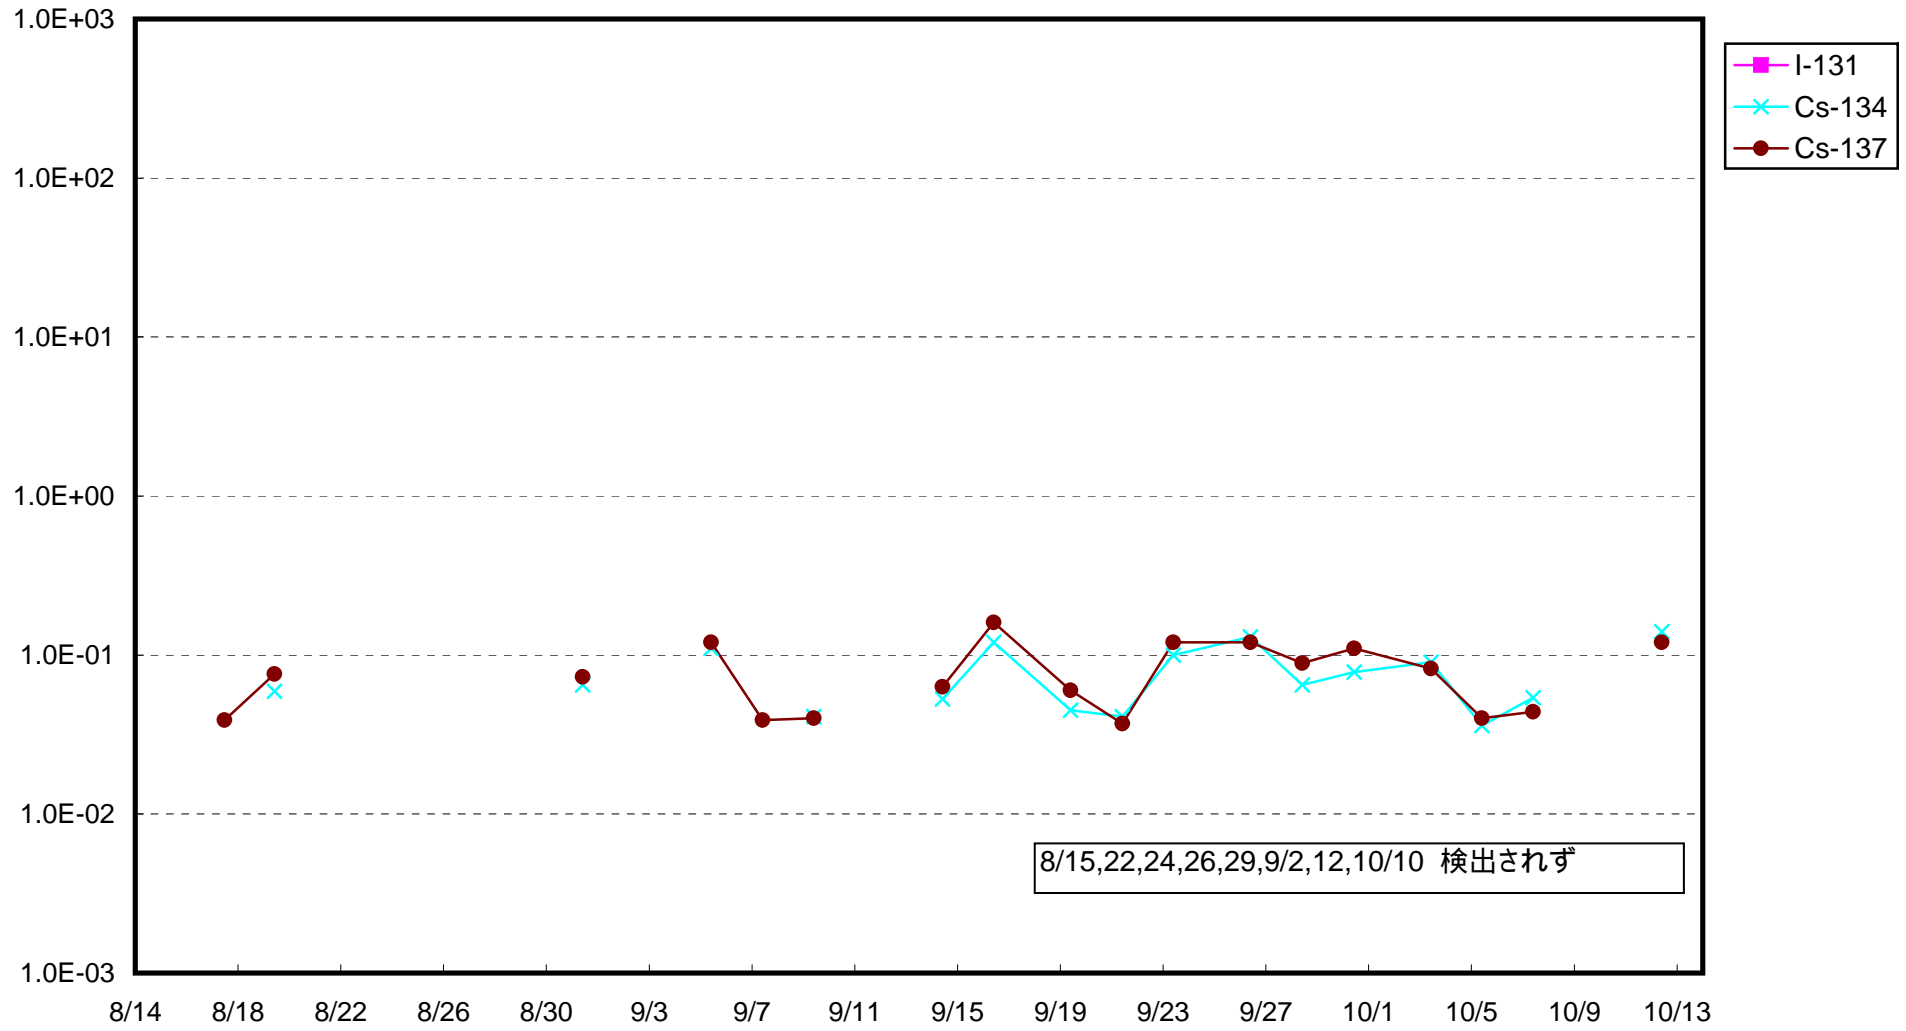

福島第一 1号機サブドレン放射能濃度 (Bq / cm³)

福島第一 2号機サブドレン放射能濃度 (Bq / cm³)

福島第一 3号機サブドレン放射能濃度 (Bq / cm³)

福島第一 4号機サブドレン放射能濃度 (Bq / cm³)

福島第一 5号機サブドレン放射能濃度 (Bq / cm³)

福島第一 6号機サブドレン放射能濃度 (Bq / cm³)

福島第一 構内深井戸放射能濃度 (Bq / cm³)