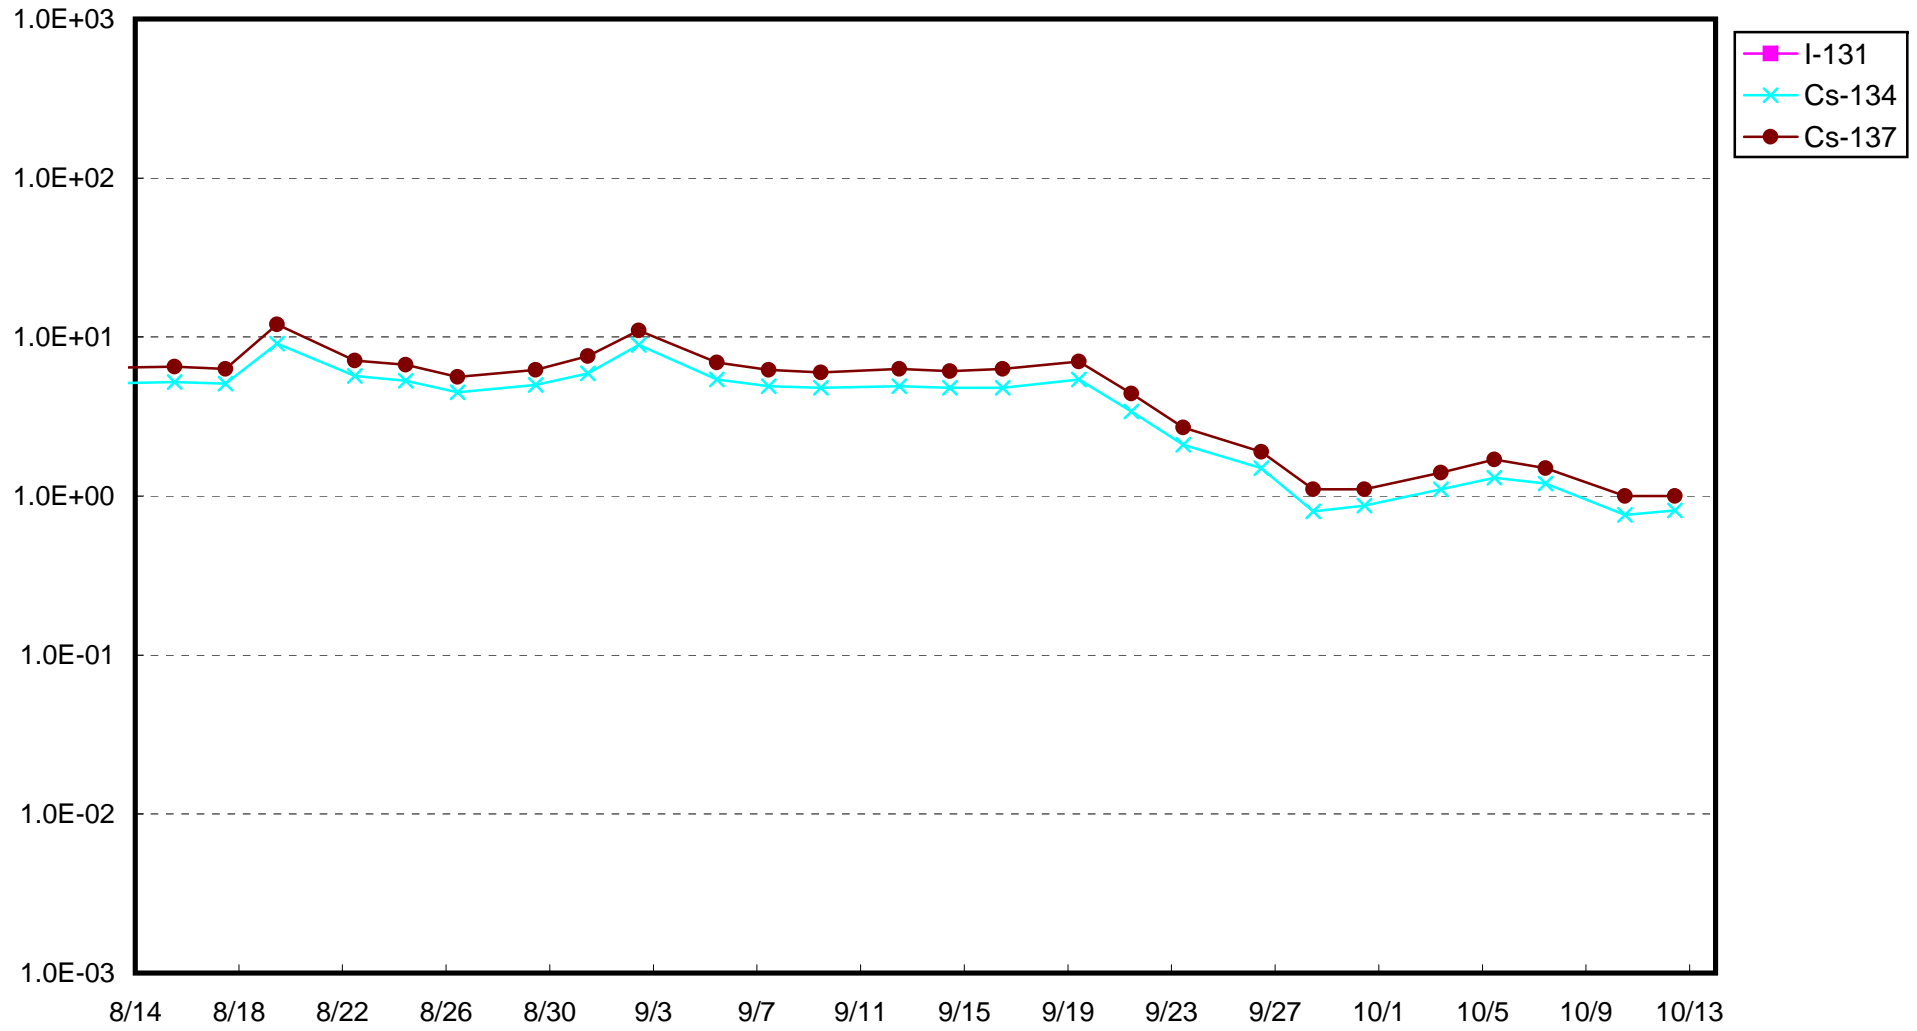

福島第一 1号機サブドレン放射能濃度 (Bq / cm³)

福島第一 2号機サブドレン放射能濃度 (Bq / cm³)

福島第一 3号機サブドレン放射能濃度 (Bq / cm³)

福島第一 4号機サブドレン放射能濃度 (Bq / cm³)

福島第一 5号機サブドレン放射能濃度 (Bq / cm³)

福島第一 6号機サブドレン放射能濃度 (Bq / cm³)

福島第一 構内深井戸放射能濃度 (Bq / cm³)