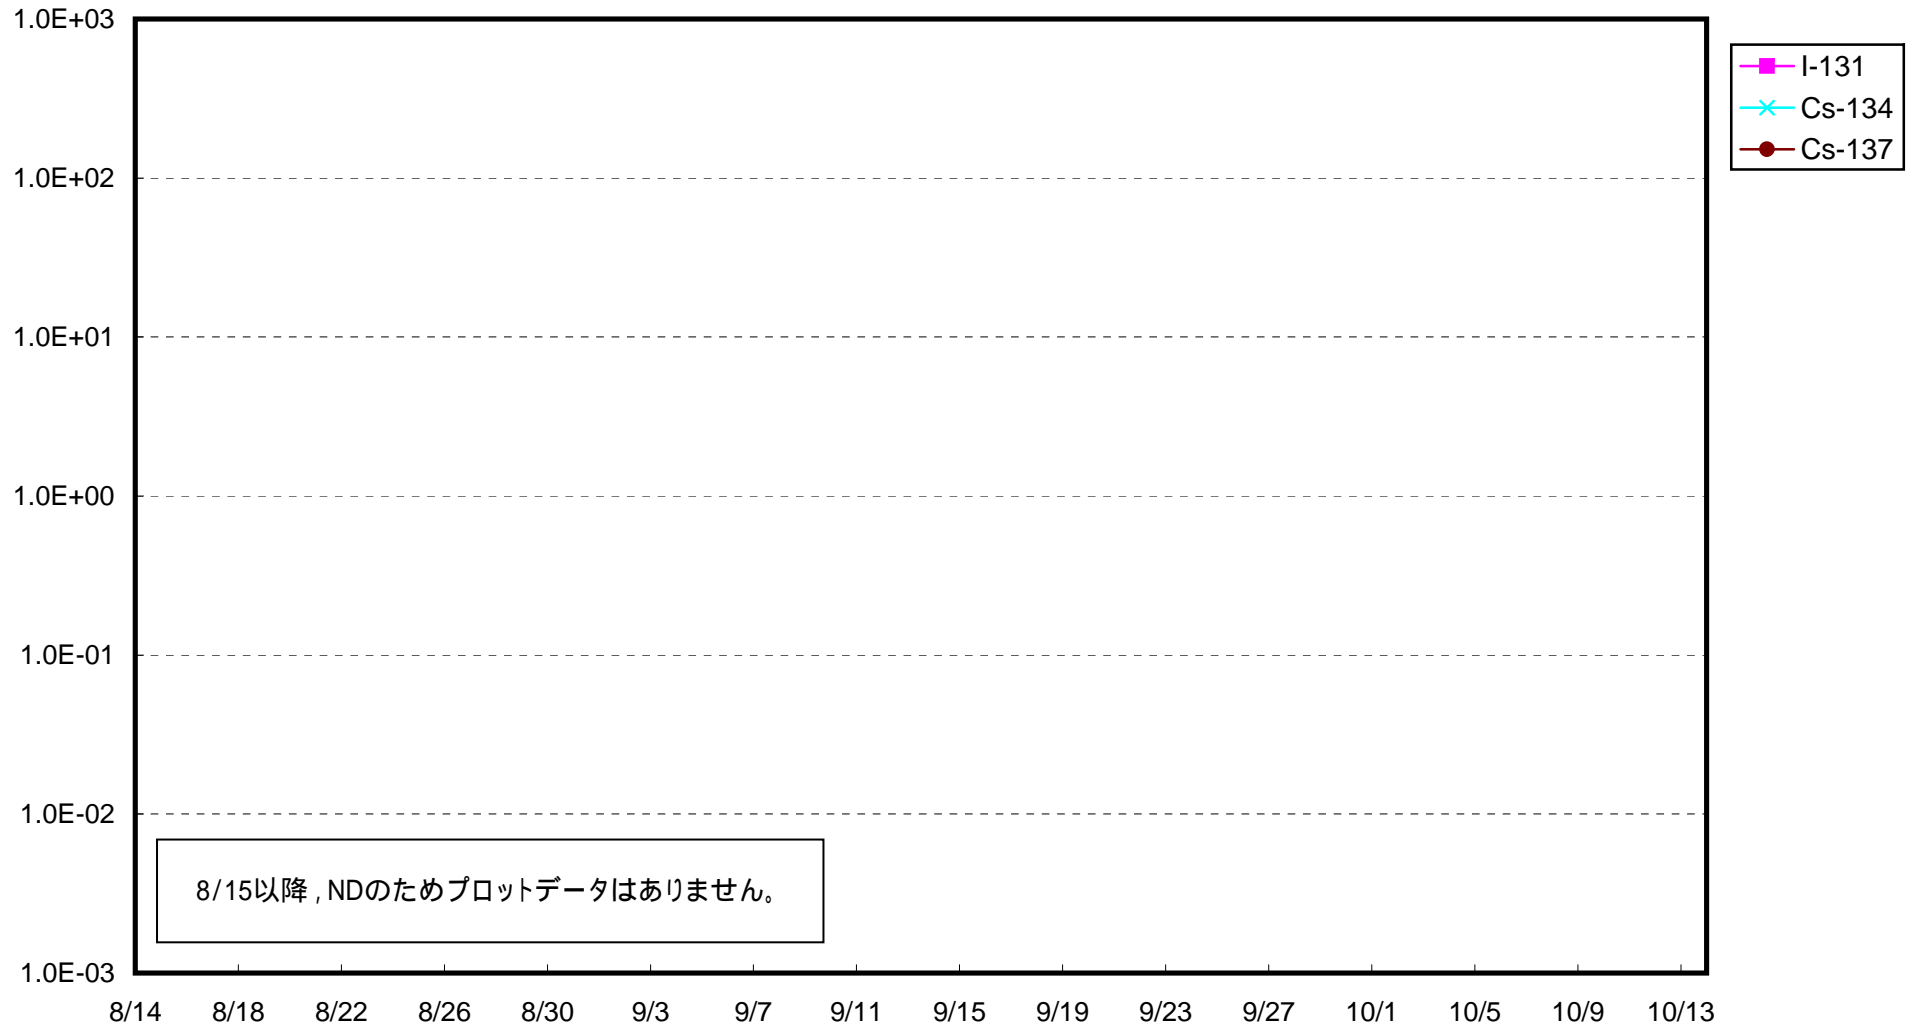

福島第一 1号機サブドレン放射能濃度 (Bq / cm³)

福島第一 2号機サブドレン放射能濃度 (Bq / cm³)

福島第一 3号機サブドレン放射能濃度 (Bq / cm³)

福島第一 4号機サブドレン放射能濃度 (Bq / cm³)

福島第一 5号機サブドレン放射能濃度 (Bq / cm³)

福島第一 6号機サブドレン放射能濃度 (Bq / cm³)

福島第一 構内深井戸放射能濃度 (Bq / cm³)