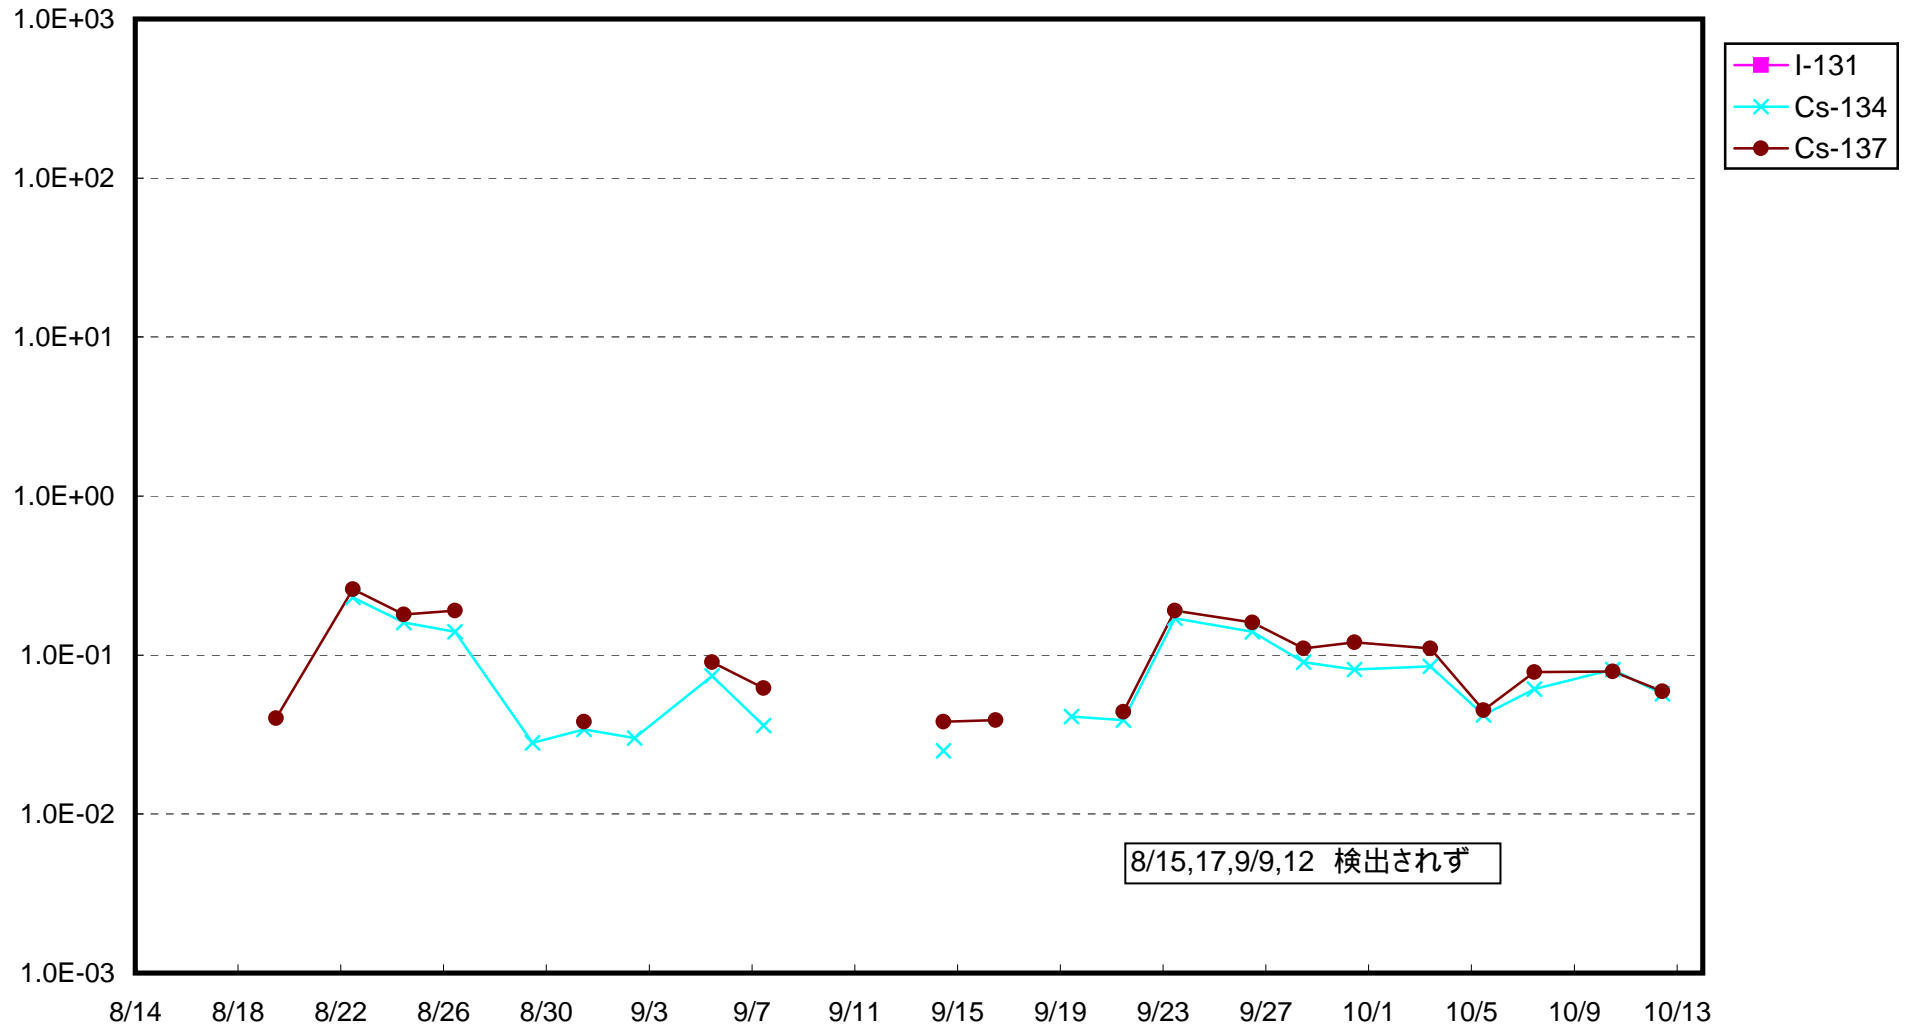

福島第一 1号機サブドレン放射能濃度 (Bq / cm³)

福島第一 2号機サブドレン放射能濃度 (Bq / cm³)

福島第一 3号機サブドレン放射能濃度 (Bq / cm³)

福島第一 4号機サブドレン放射能濃度 (Bq / cm³)

福島第一 5号機サブドレン放射能濃度 (Bq / cm³)

福島第一 6号機サブドレン放射能濃度 (Bq / cm³)

福島第一 構内深井戸放射能濃度 (Bq / cm³)