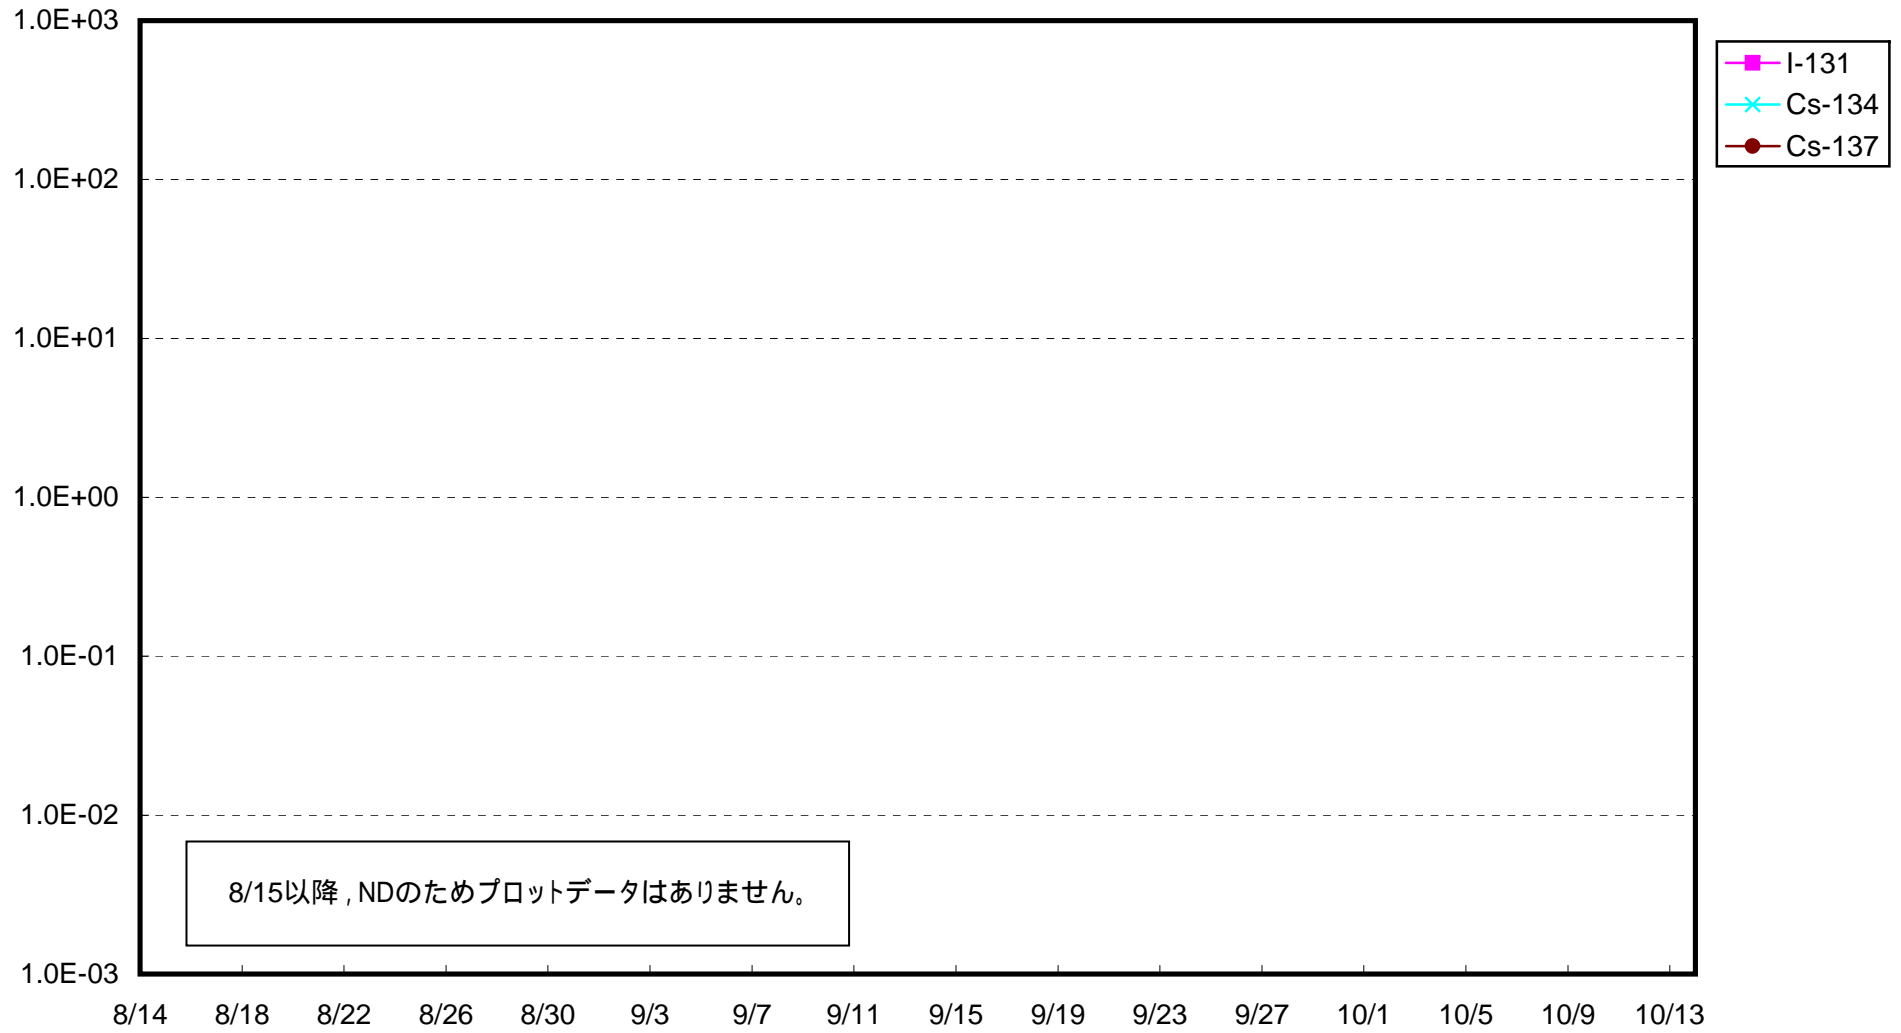

福島第一 1号機サブドレン放射能濃度 (Bq / cm³)

福島第一 2号機サブドレン放射能濃度 (Bq / cm³)

福島第一 3号機サブドレン放射能濃度 (Bq / cm³)

福島第一 4号機サブドレン放射能濃度 (Bq / cm³)

福島第一 5号機サブドレン放射能濃度 (Bq / cm³)

福島第一 6号機サブドレン放射能濃度 (Bq / cm³)

福島第一 構内深井戸放射能濃度 (Bq / cm³)