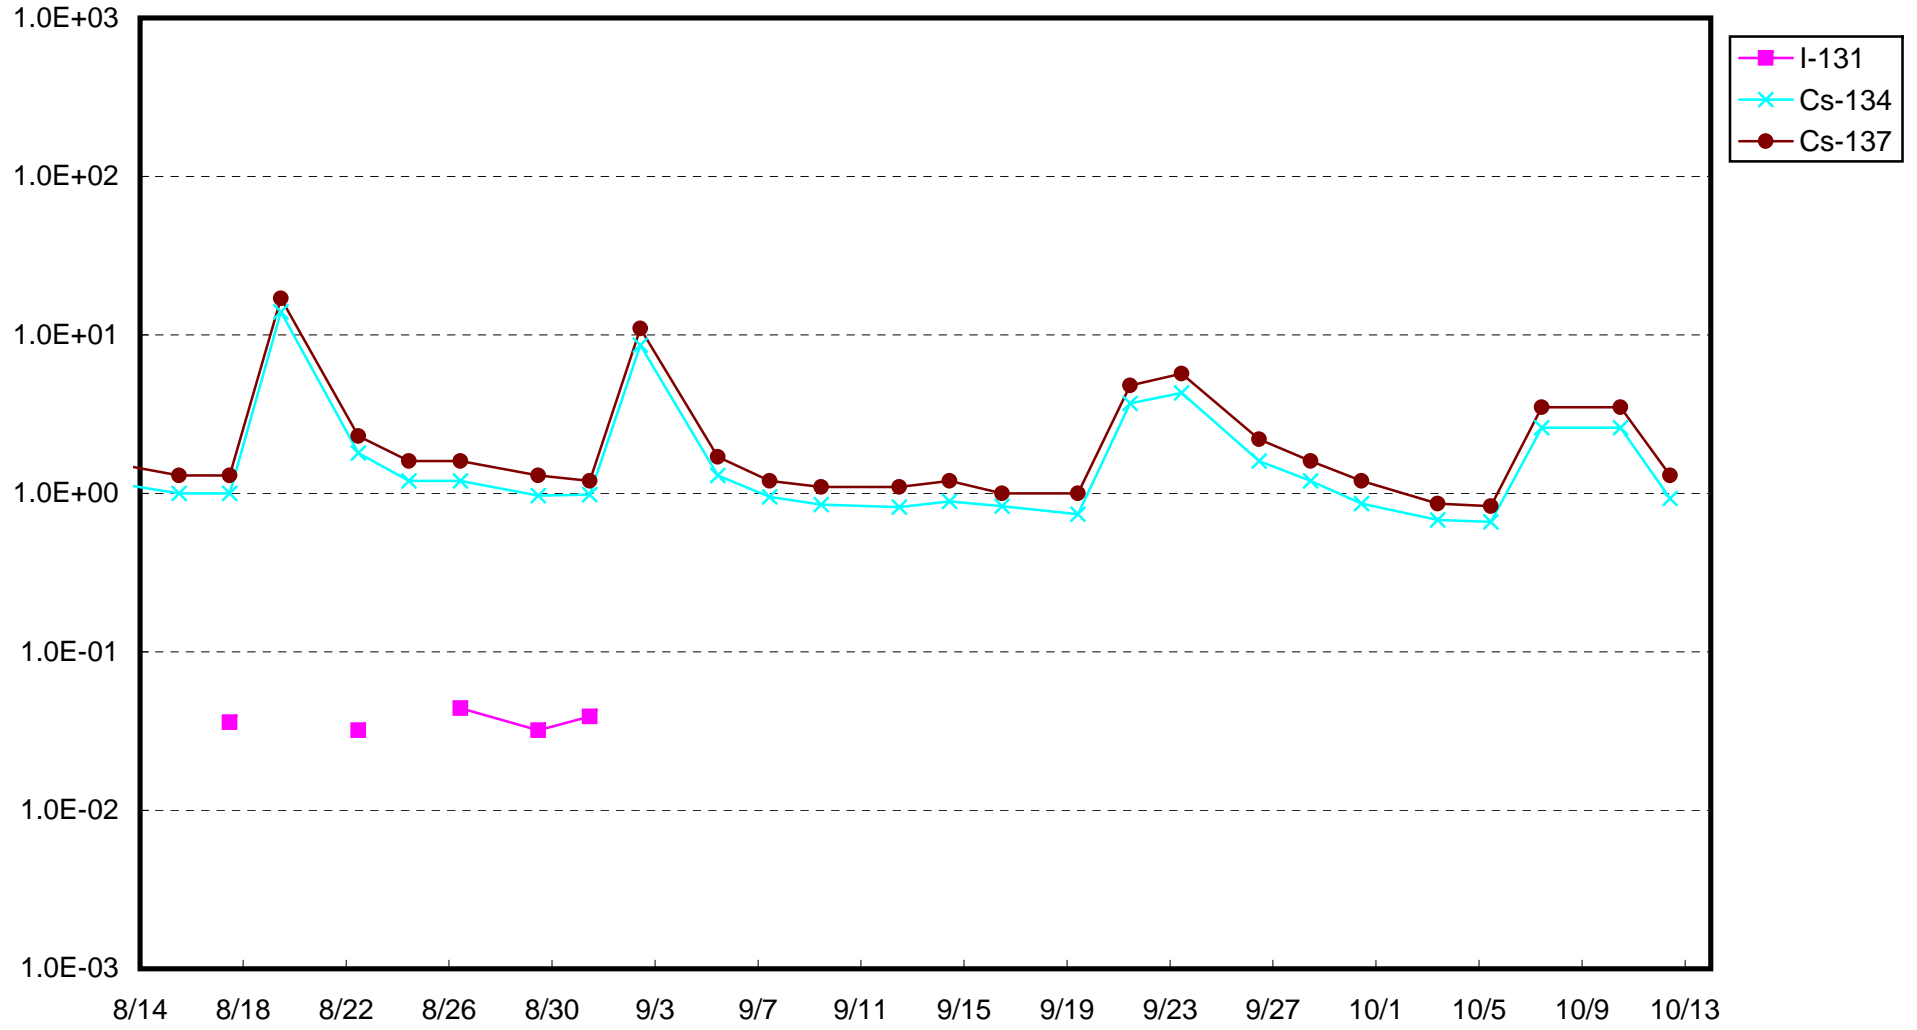

福島第一 1号機サブドレン放射能濃度 (Bq / cm³)

福島第一 2号機サブドレン放射能濃度 (Bq / cm³)

福島第一 3号機サブドレン放射能濃度 (Bq / cm³)

福島第一 4号機サブドレン放射能濃度 (Bq / cm³)

福島第一 5号機サブドレン放射能濃度 (Bq / cm³)

福島第一 6号機サブドレン放射能濃度 (Bq / cm³)

福島第一 構内深井戸放射能濃度 (Bq / cm³)