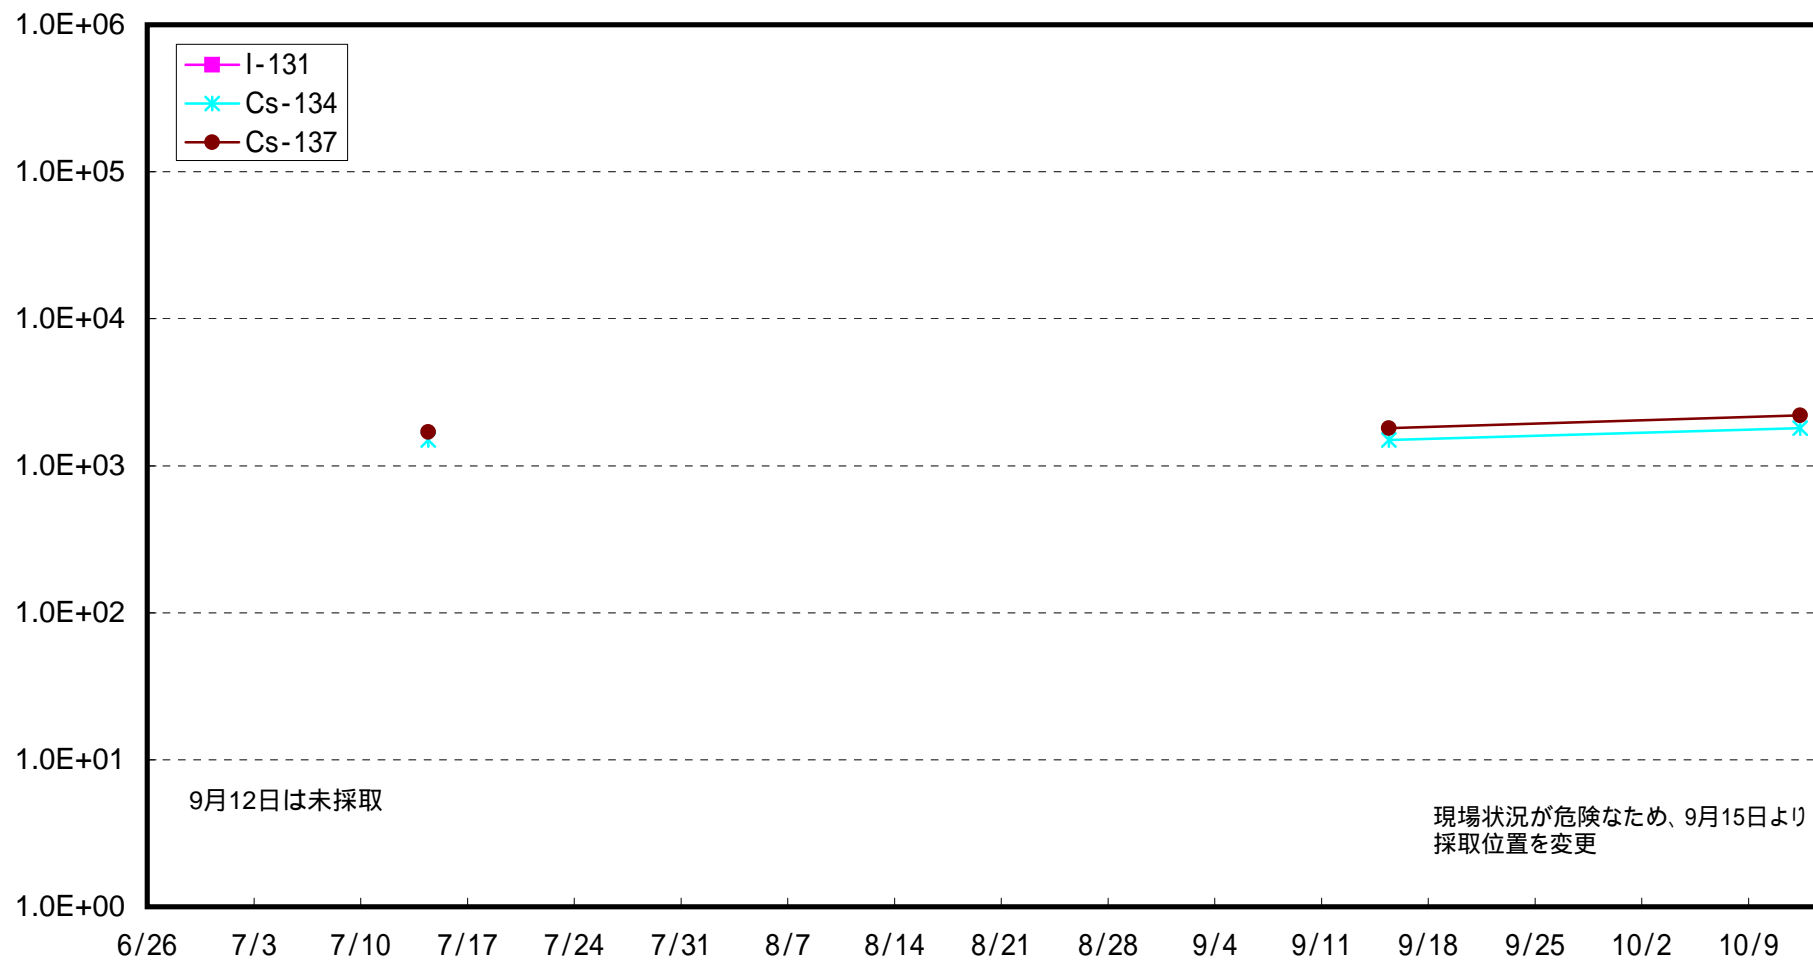

福島第一 5,6号機放水口北側 海底土放射能濃度 (Bq / kg)

福島第一 南放水口付近 海底土放射能濃度 (Bq / kg)

福島第二 岩沢海岸付近 海底土放射能濃度 (Bq / kg)