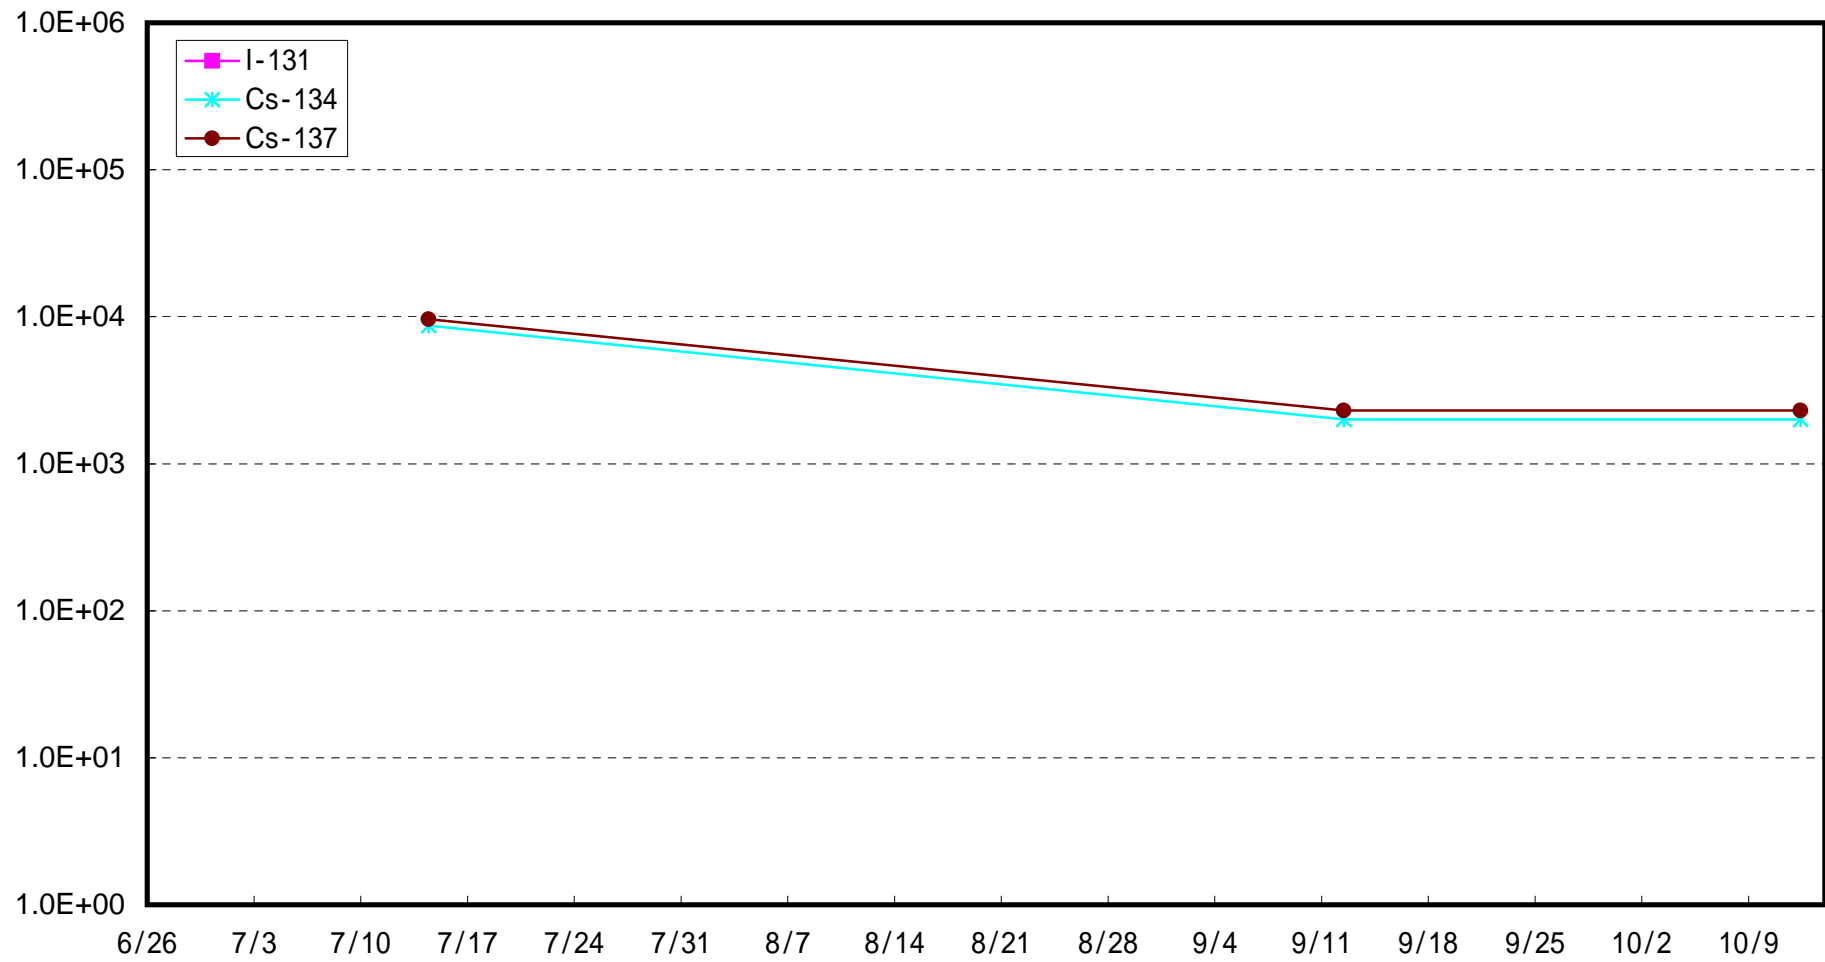

福島第一 5,6号機放水口北側 海底土放射能濃度 (Bq / kg)

福島第一 南放水口付近 海底土放射能濃度 (Bq / kg)

福島第二 岩沢海岸付近 海底土放射能濃度 (Bq / kg)