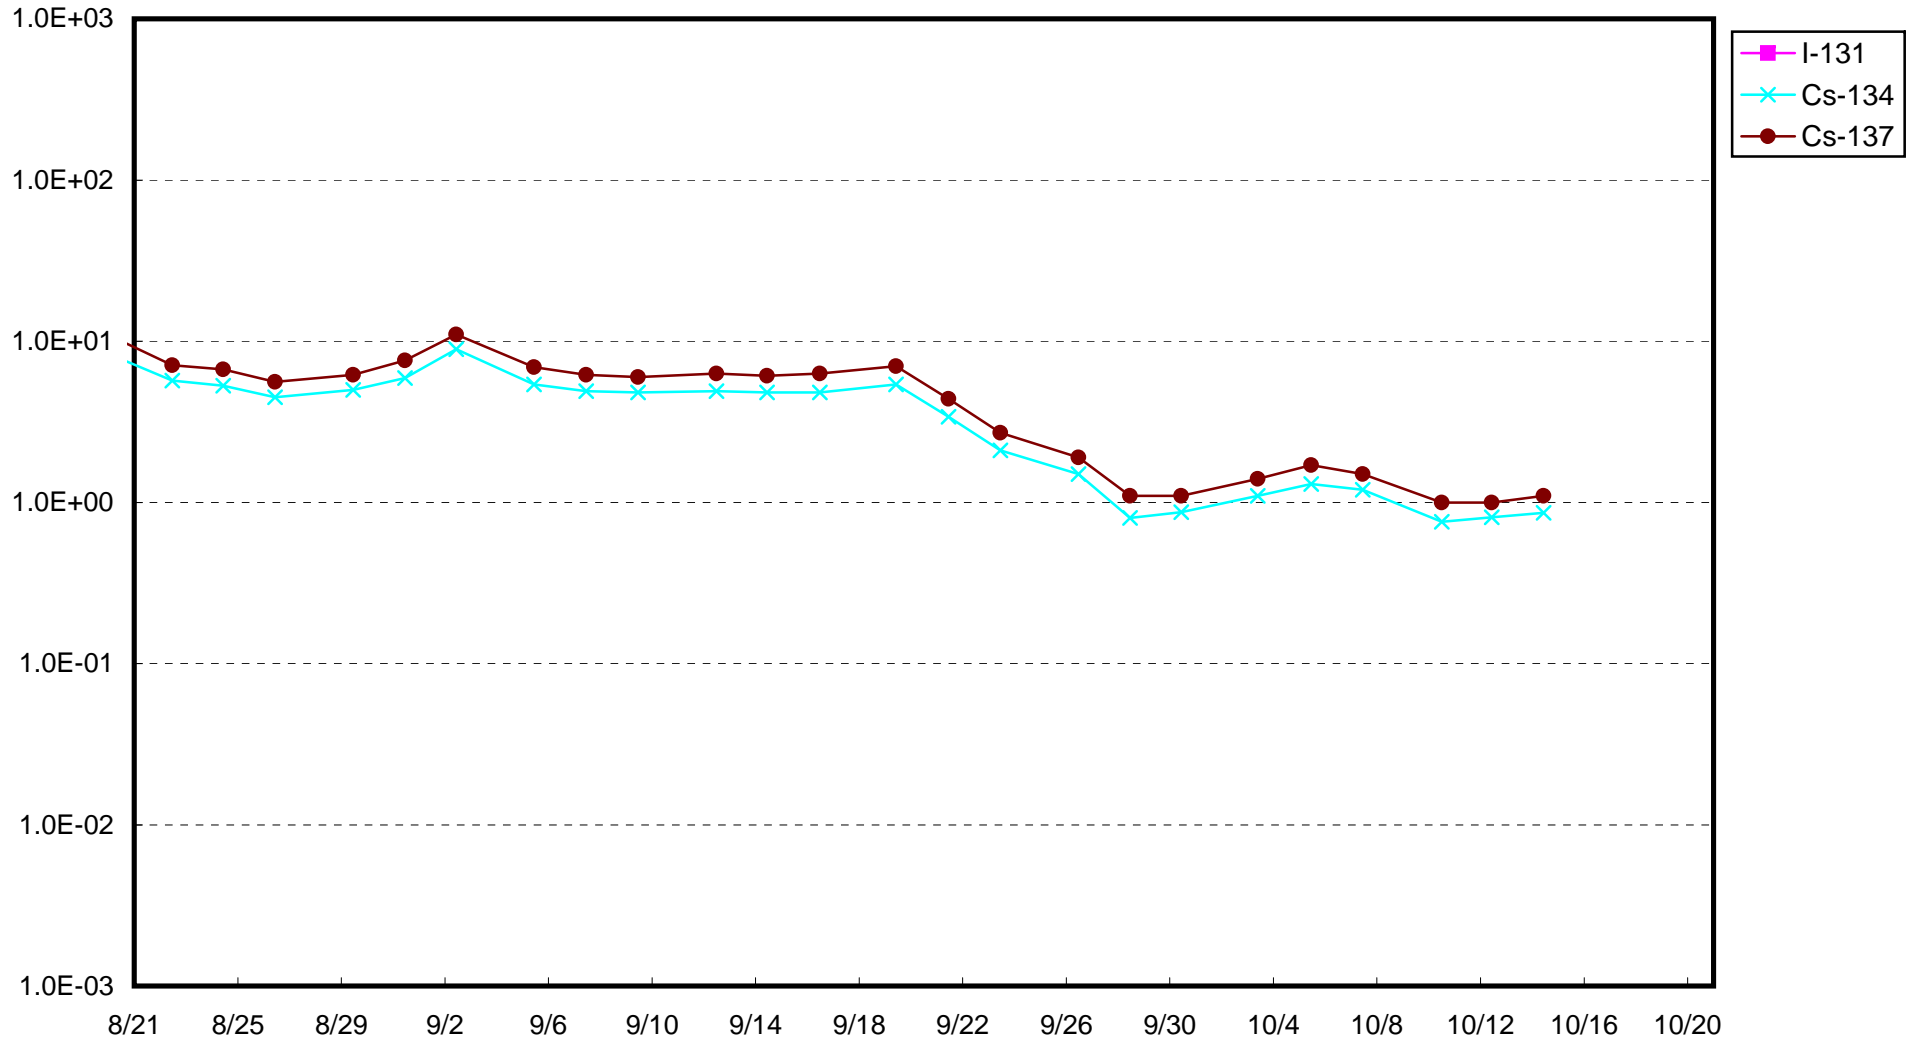

福島第一 1号機サブドレン放射能濃度 (Bq / cm³)

福島第一 2号機サブドレン放射能濃度 (Bq / cm³)

福島第一 3号機サブドレン放射能濃度 (Bq / cm³)

福島第一 4号機サブドレン放射能濃度 (Bq / cm³)

福島第一 5号機サブドレン放射能濃度 (Bq / cm³)

福島第一 6号機サブドレン放射能濃度 (Bq / cm³)

福島第一 構内深井戸放射能濃度 (Bq / cm³)