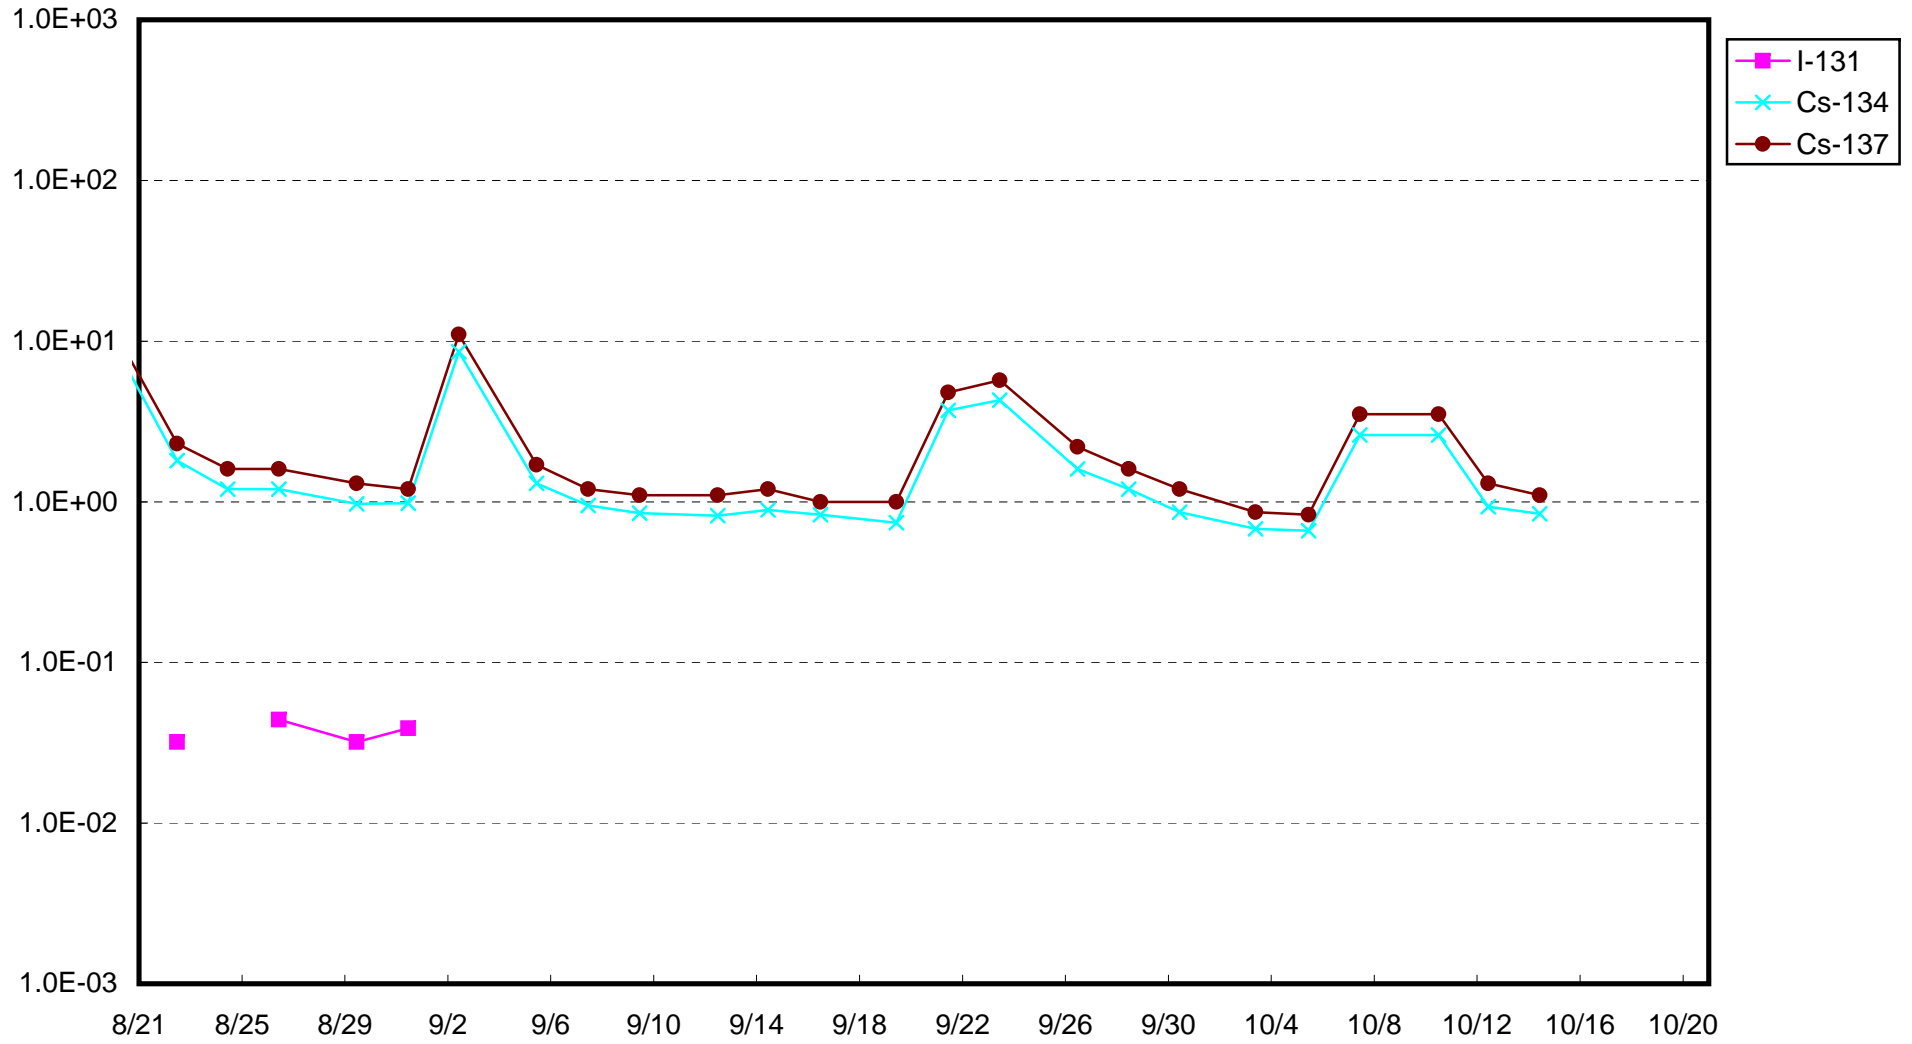

福島第一 1号機サブドレン放射能濃度 (Bq / cm³)

福島第一 2号機サブドレン放射能濃度 (Bq / cm³)

福島第一 3号機サブドレン放射能濃度 (Bq / cm³)

福島第一 4号機サブドレン放射能濃度 (Bq / cm³)

福島第一 5号機サブドレン放射能濃度 (Bq / cm³)

福島第一 6号機サブドレン放射能濃度 (Bq / cm³)

福島第一 構内深井戸放射能濃度 (Bq / cm³)