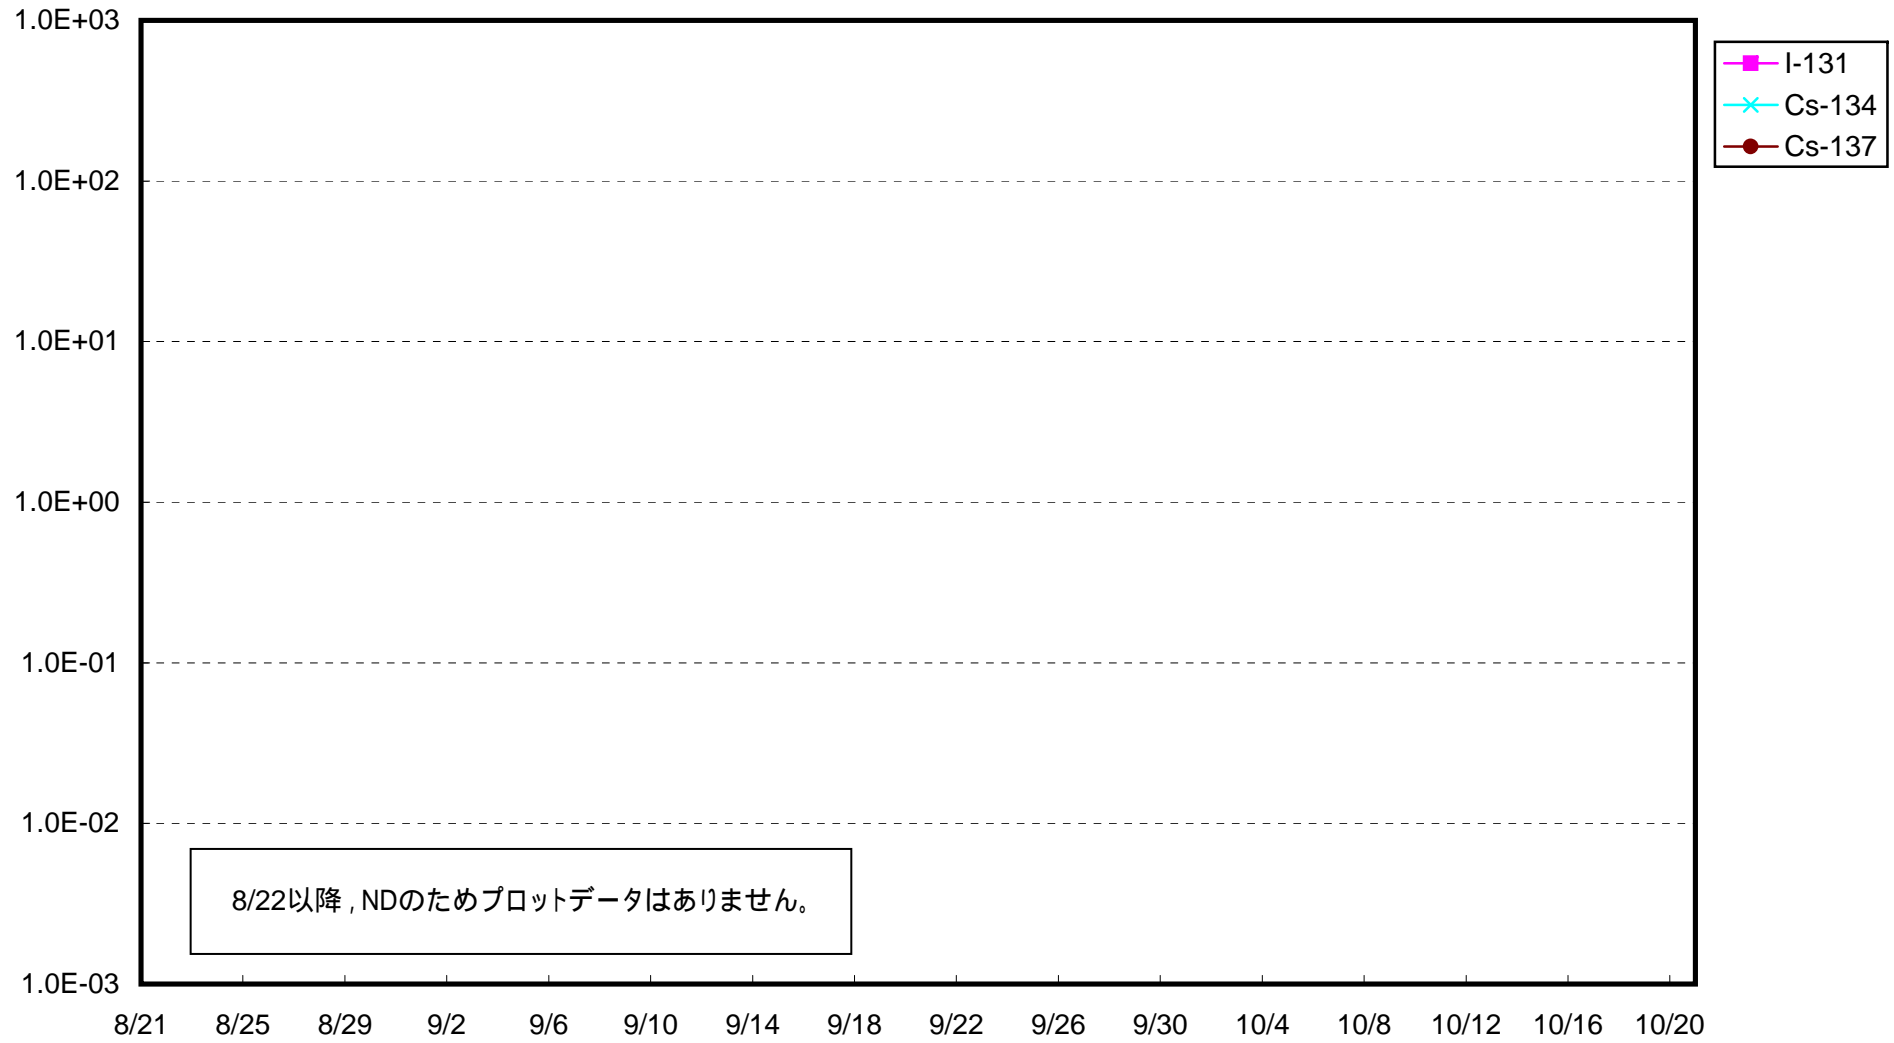

福島第一 1号機サブドレン放射能濃度 (Bq / cm³)

福島第一 2号機サブドレン放射能濃度 (Bq / cm³)

福島第一 3号機サブドレン放射能濃度 (Bq / cm³)

福島第一 4号機サブドレン放射能濃度 (Bq / cm³)

福島第一 5号機サブドレン放射能濃度 (Bq / cm³)

福島第一 6号機サブドレン放射能濃度 (Bq / cm³)

福島第一 構内深井戸放射能濃度 (Bq / cm³)