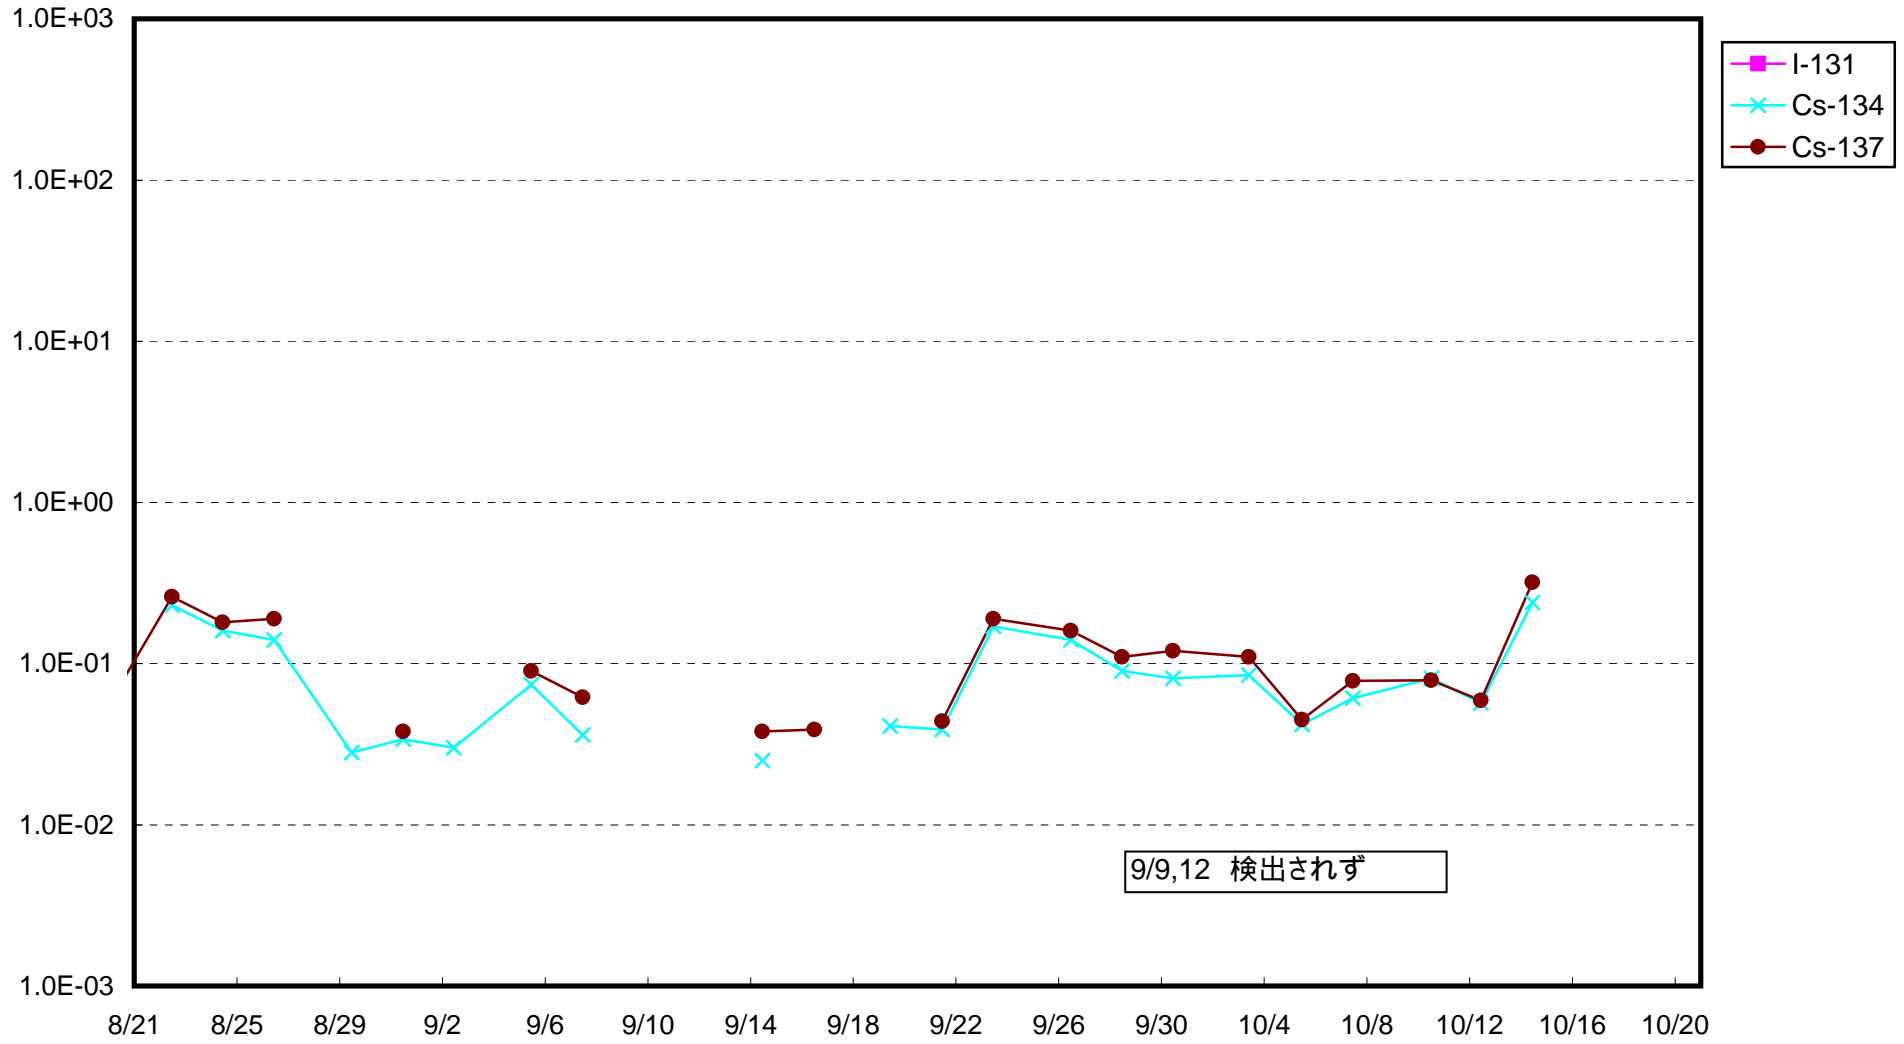

福島第一 1号機サブドレン放射能濃度 (Bq / cm³)

福島第一 2号機サブドレン放射能濃度 (Bq / cm³)

福島第一 3号機サブドレン放射能濃度 (Bq / cm³)

福島第一 4号機サブドレン放射能濃度 (Bq / cm³)

福島第一 5号機サブドレン放射能濃度 (Bq / cm³)

福島第一 6号機サブドレン放射能濃度 (Bq / cm³)

福島第一 構内深井戸放射能濃度 (Bq / cm³)