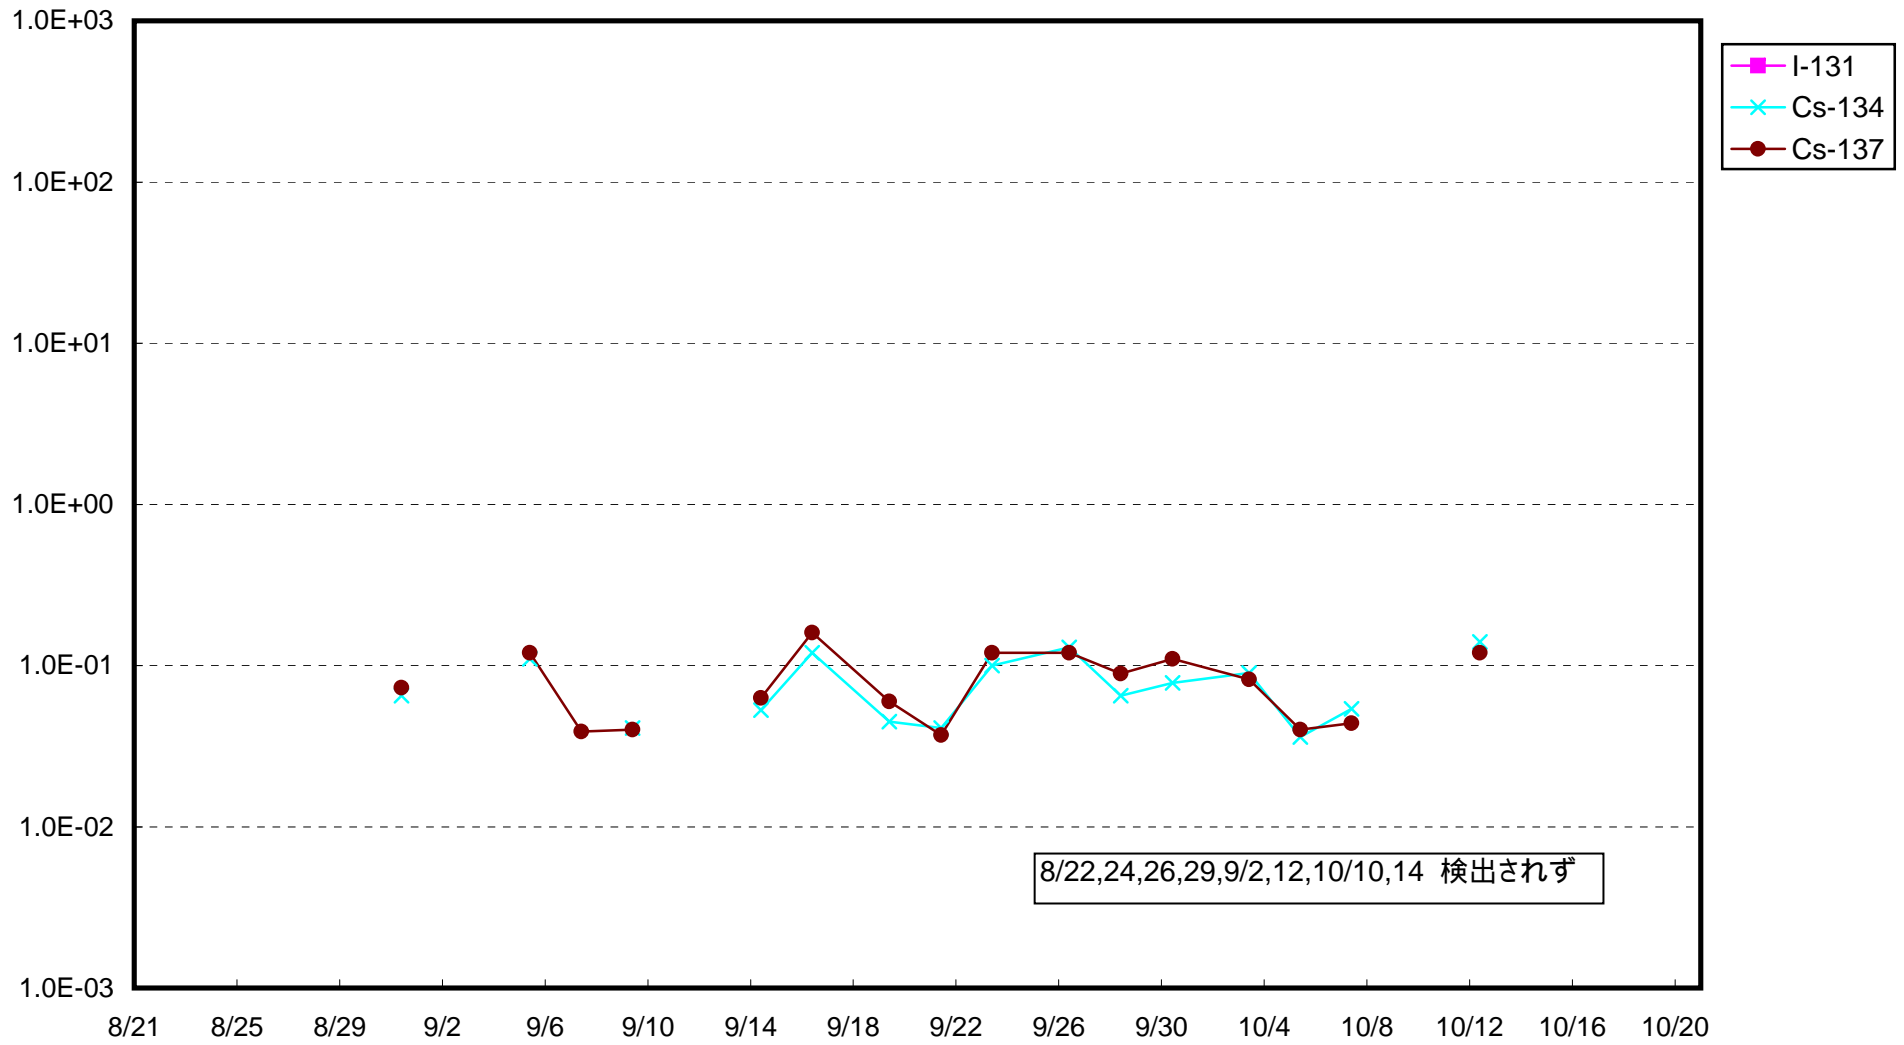

福島第一 1号機サブドレン放射能濃度 (Bq / cm³)

福島第一 2号機サブドレン放射能濃度 (Bq / cm³)

福島第一 3号機サブドレン放射能濃度 (Bq / cm³)

福島第一 4号機サブドレン放射能濃度 (Bq / cm³)

福島第一 5号機サブドレン放射能濃度 (Bq / cm³)

福島第一 6号機サブドレン放射能濃度 (Bq / cm³)

福島第一 構内深井戸放射能濃度 (Bq / cm³)