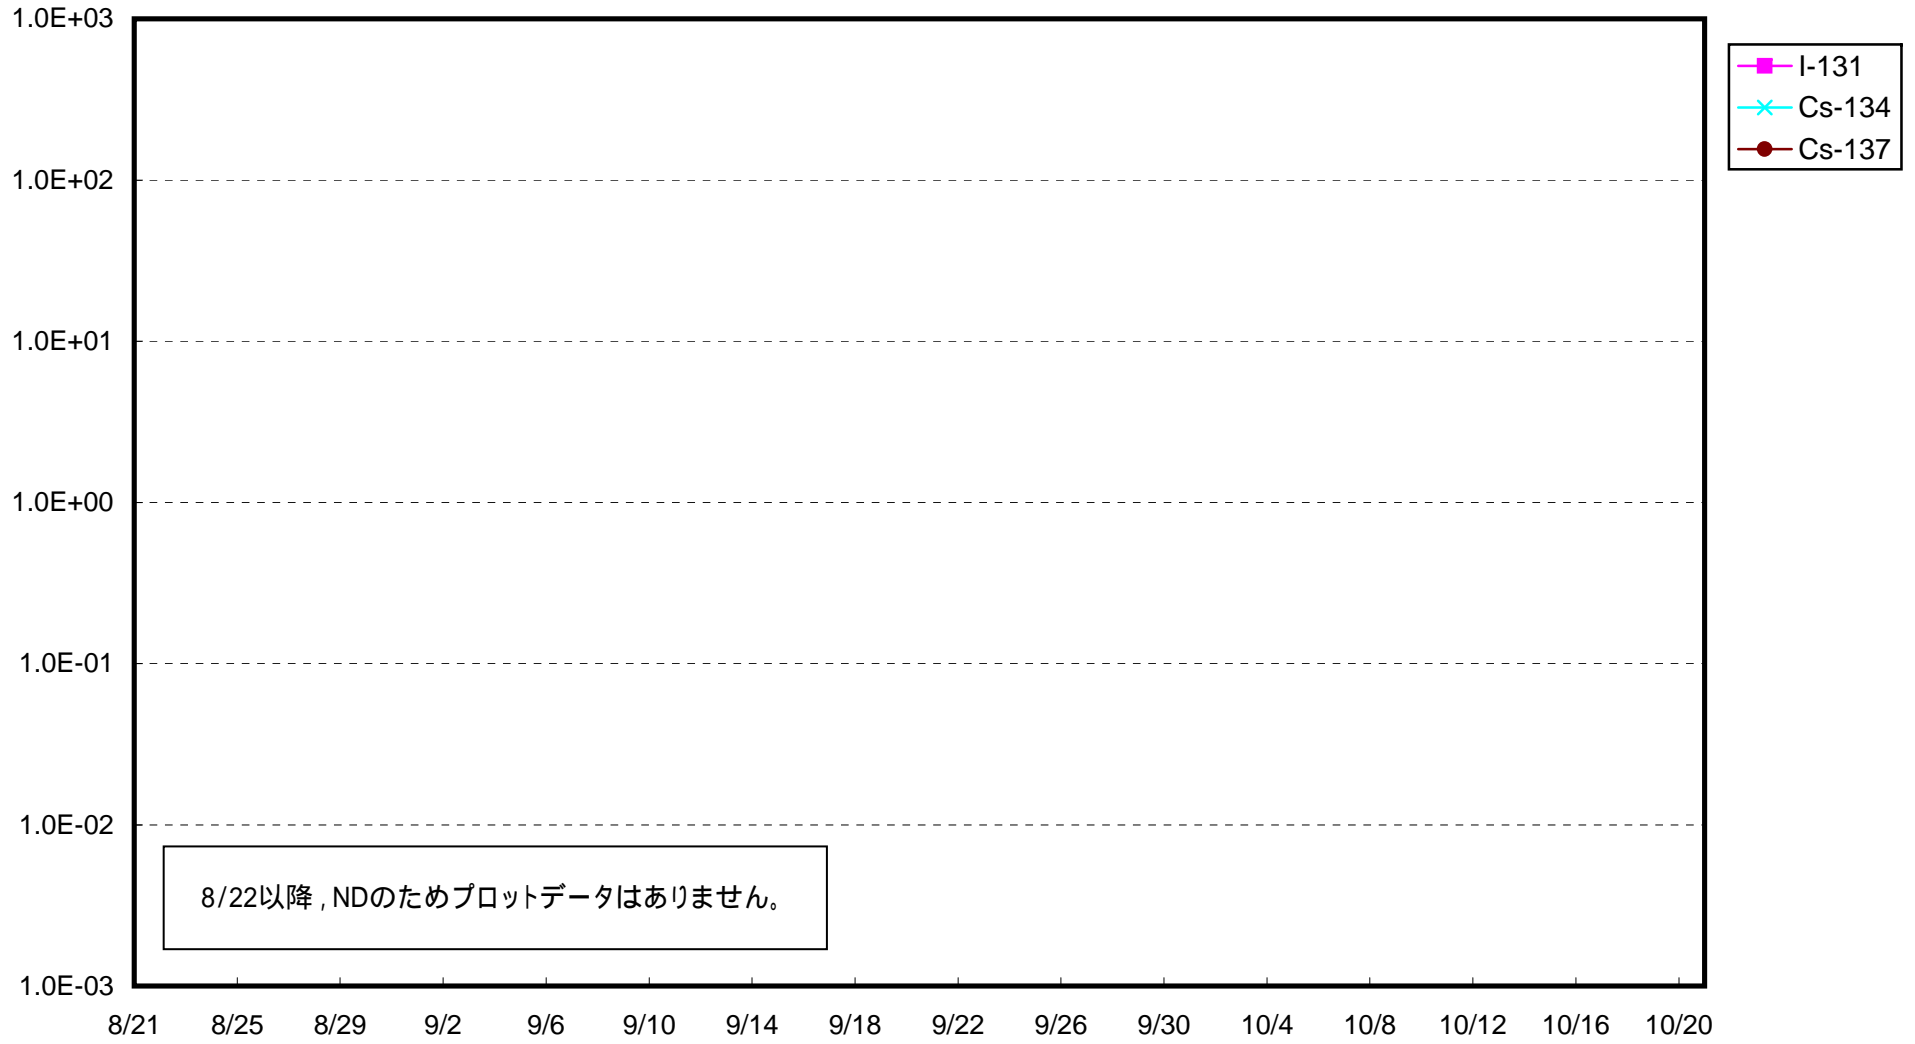

福島第一 1号機サブドレン放射能濃度 (Bq / cm³)

福島第一 2号機サブドレン放射能濃度 (Bq / cm³)

福島第一 3号機サブドレン放射能濃度 (Bq / cm³)

福島第一 4号機サブドレン放射能濃度 (Bq / cm³)

福島第一 5号機サブドレン放射能濃度 (Bq / cm³)

福島第一 6号機サブドレン放射能濃度 (Bq / cm³)

福島第一 構内深井戸放射能濃度 (Bq / cm³)