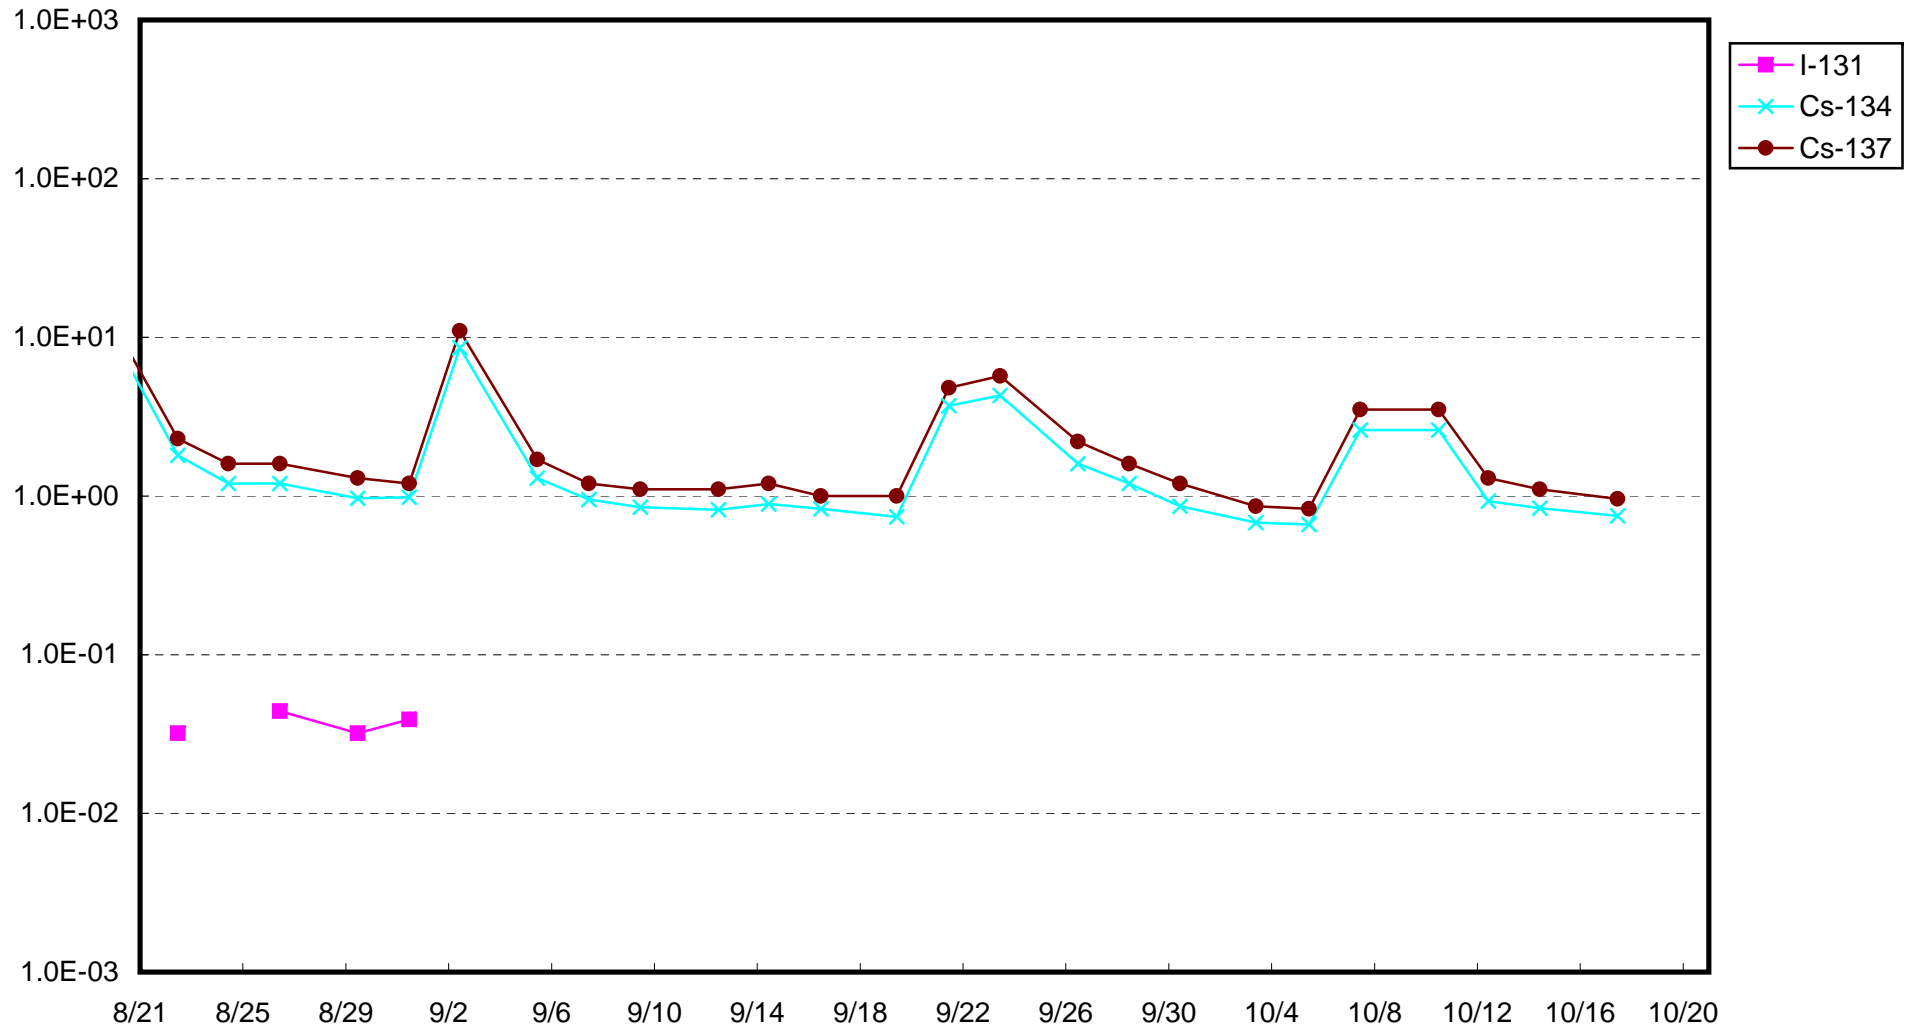

福島第一 1号機サブドレン放射能濃度 (Bq / cm³)

福島第一 2号機サブドレン放射能濃度 (Bq / cm³)

福島第一 3号機サブドレン放射能濃度 (Bq / cm³)

福島第一 4号機サブドレン放射能濃度 (Bq / cm³)

福島第一 5号機サブドレン放射能濃度 (Bq / cm³)

福島第一 6号機サブドレン放射能濃度 (Bq / cm³)

福島第一 構内深井戸放射能濃度 (Bq / cm³)