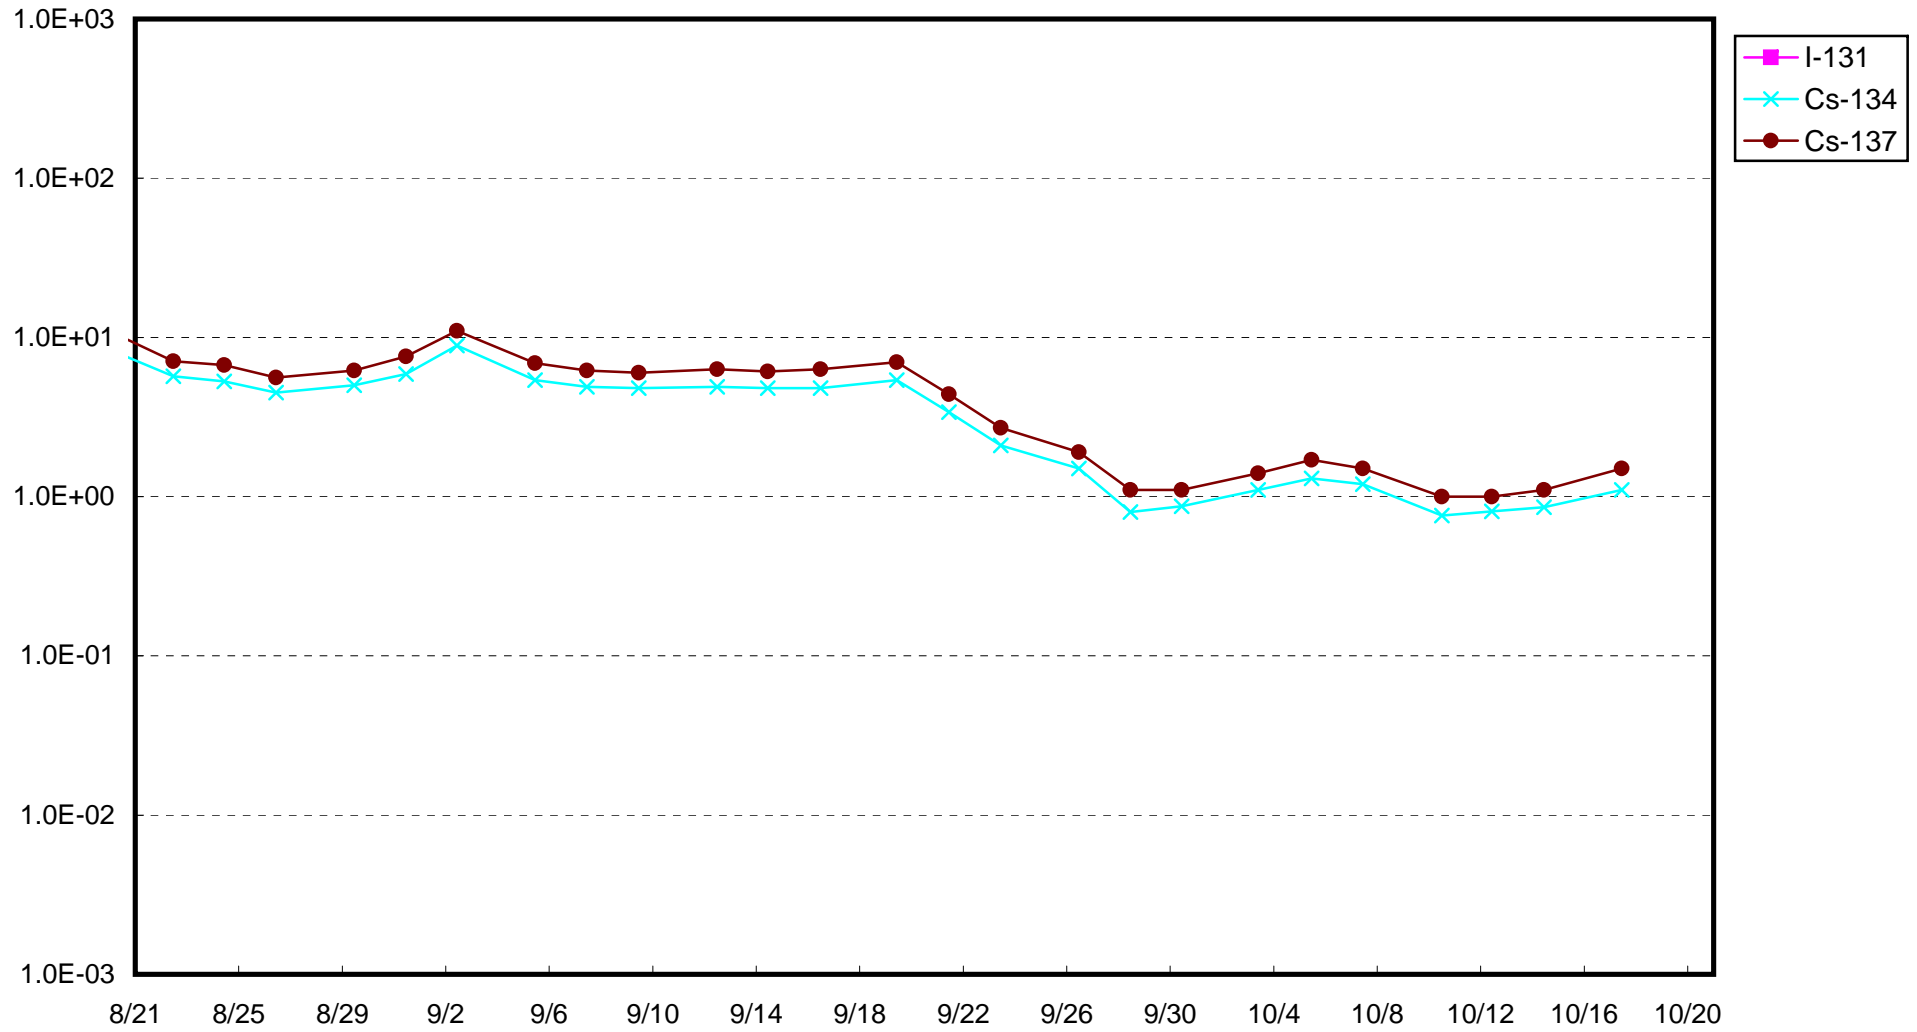

福島第一 1号機サブドレン放射能濃度 (Bq / cm³)

福島第一 2号機サブドレン放射能濃度 (Bq / cm³)

福島第一 3号機サブドレン放射能濃度 (Bq / cm³)

福島第一 4号機サブドレン放射能濃度 (Bq / cm³)

福島第一 5号機サブドレン放射能濃度 (Bq / cm³)

福島第一 6号機サブドレン放射能濃度 (Bq / cm³)

福島第一 構内深井戸放射能濃度 (Bq / cm³)