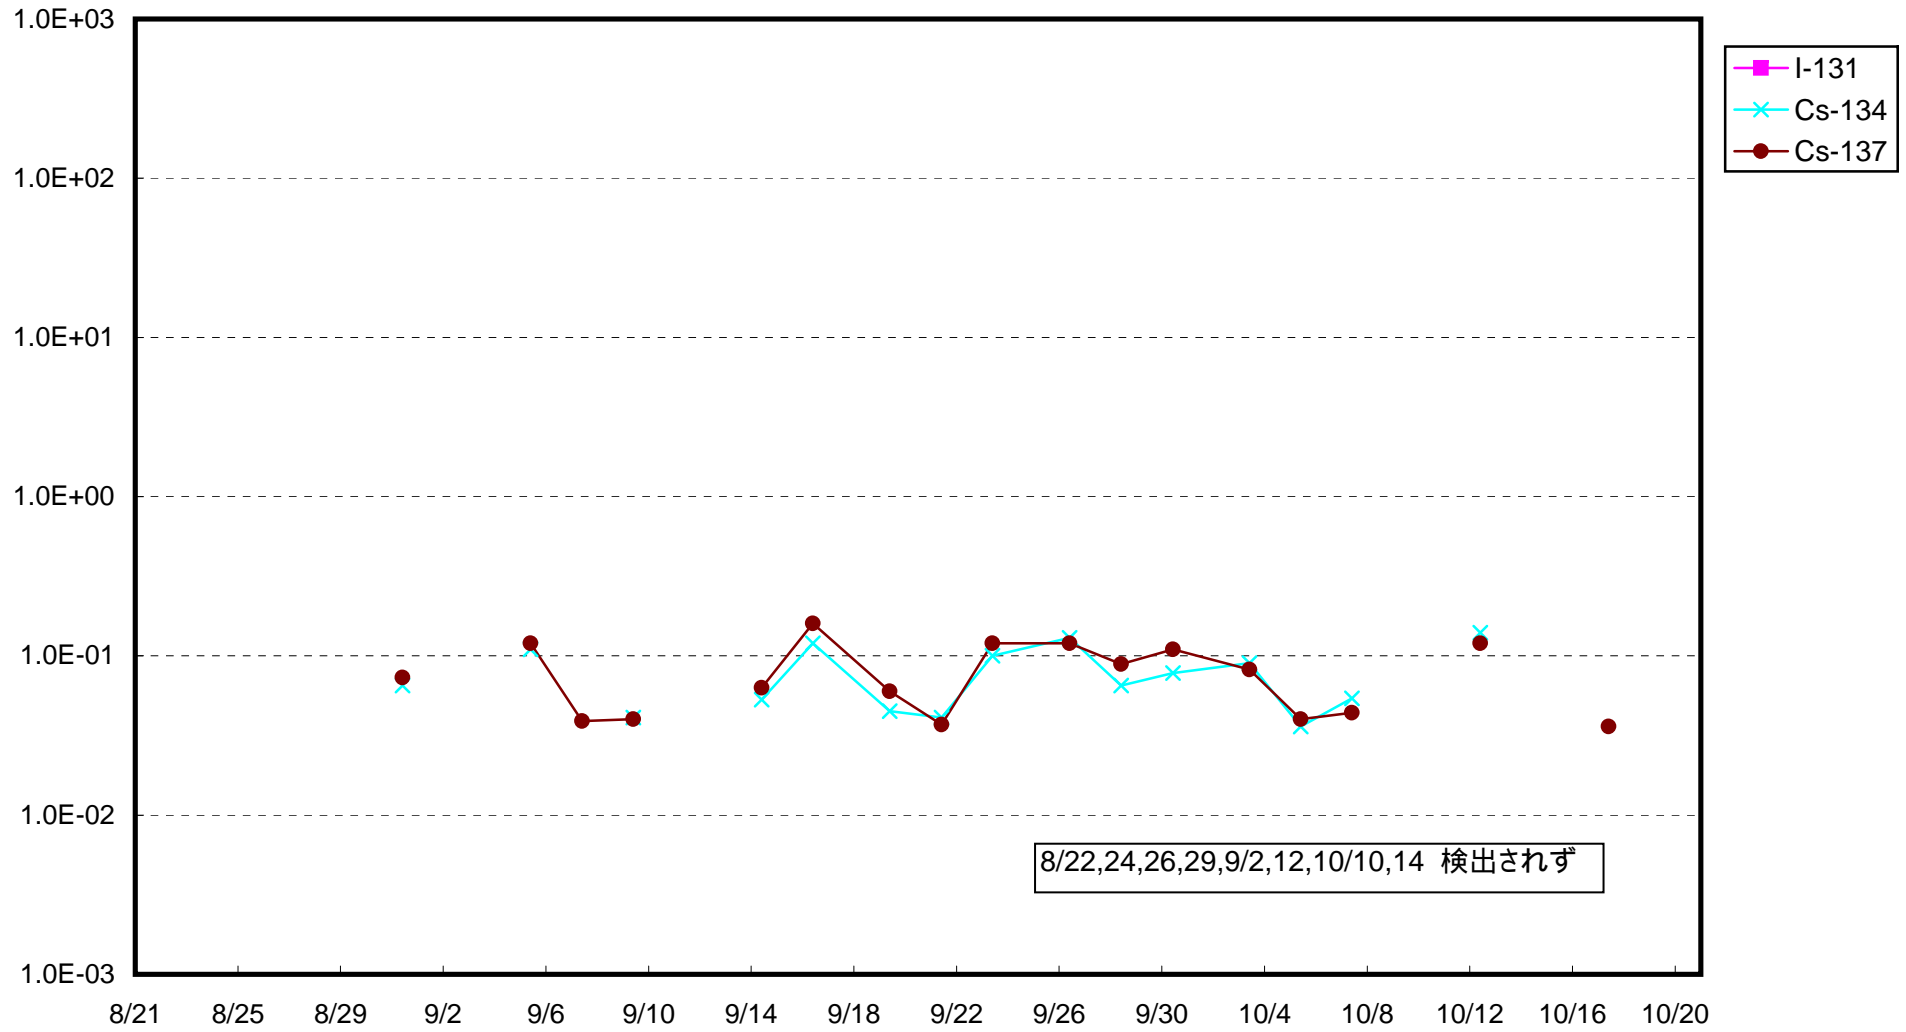

福島第一 1号機サブドレン放射能濃度 (Bq / cm³)

福島第一 2号機サブドレン放射能濃度 (Bq / cm³)

福島第一 3号機サブドレン放射能濃度 (Bq / cm³)

福島第一 4号機サブドレン放射能濃度 (Bq / cm³)

福島第一 5号機サブドレン放射能濃度 (Bq / cm³)

福島第一 6号機サブドレン放射能濃度 (Bq / cm³)

福島第一 構内深井戸放射能濃度 (Bq / cm³)