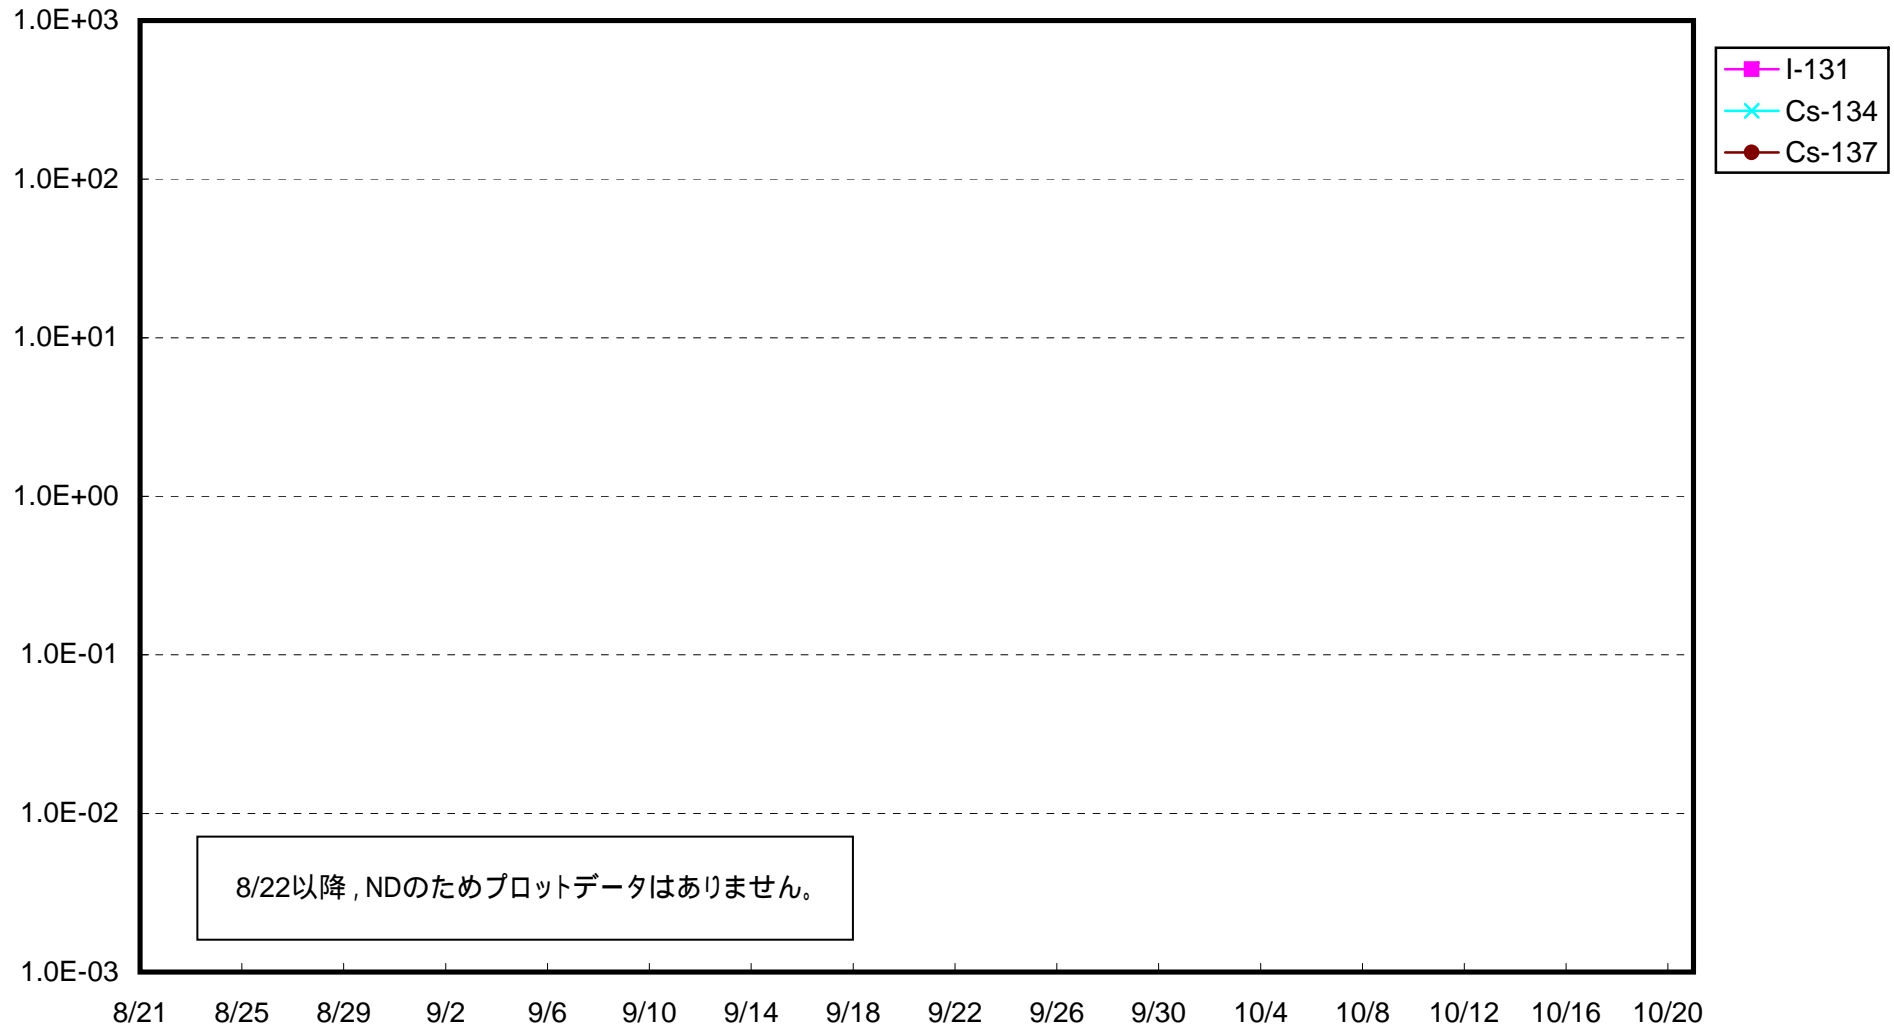

福島第一 1号機サブドレン放射能濃度 (Bq / cm³)

福島第一 2号機サブドレン放射能濃度 (Bq / cm³)

福島第一 3号機サブドレン放射能濃度 (Bq / cm³)

福島第一 4号機サブドレン放射能濃度 (Bq / cm³)

福島第一 5号機サブドレン放射能濃度 (Bq / cm³)

福島第一 6号機サブドレン放射能濃度 (Bq / cm³)

福島第一 構内深井戸放射能濃度 (Bq / cm³)