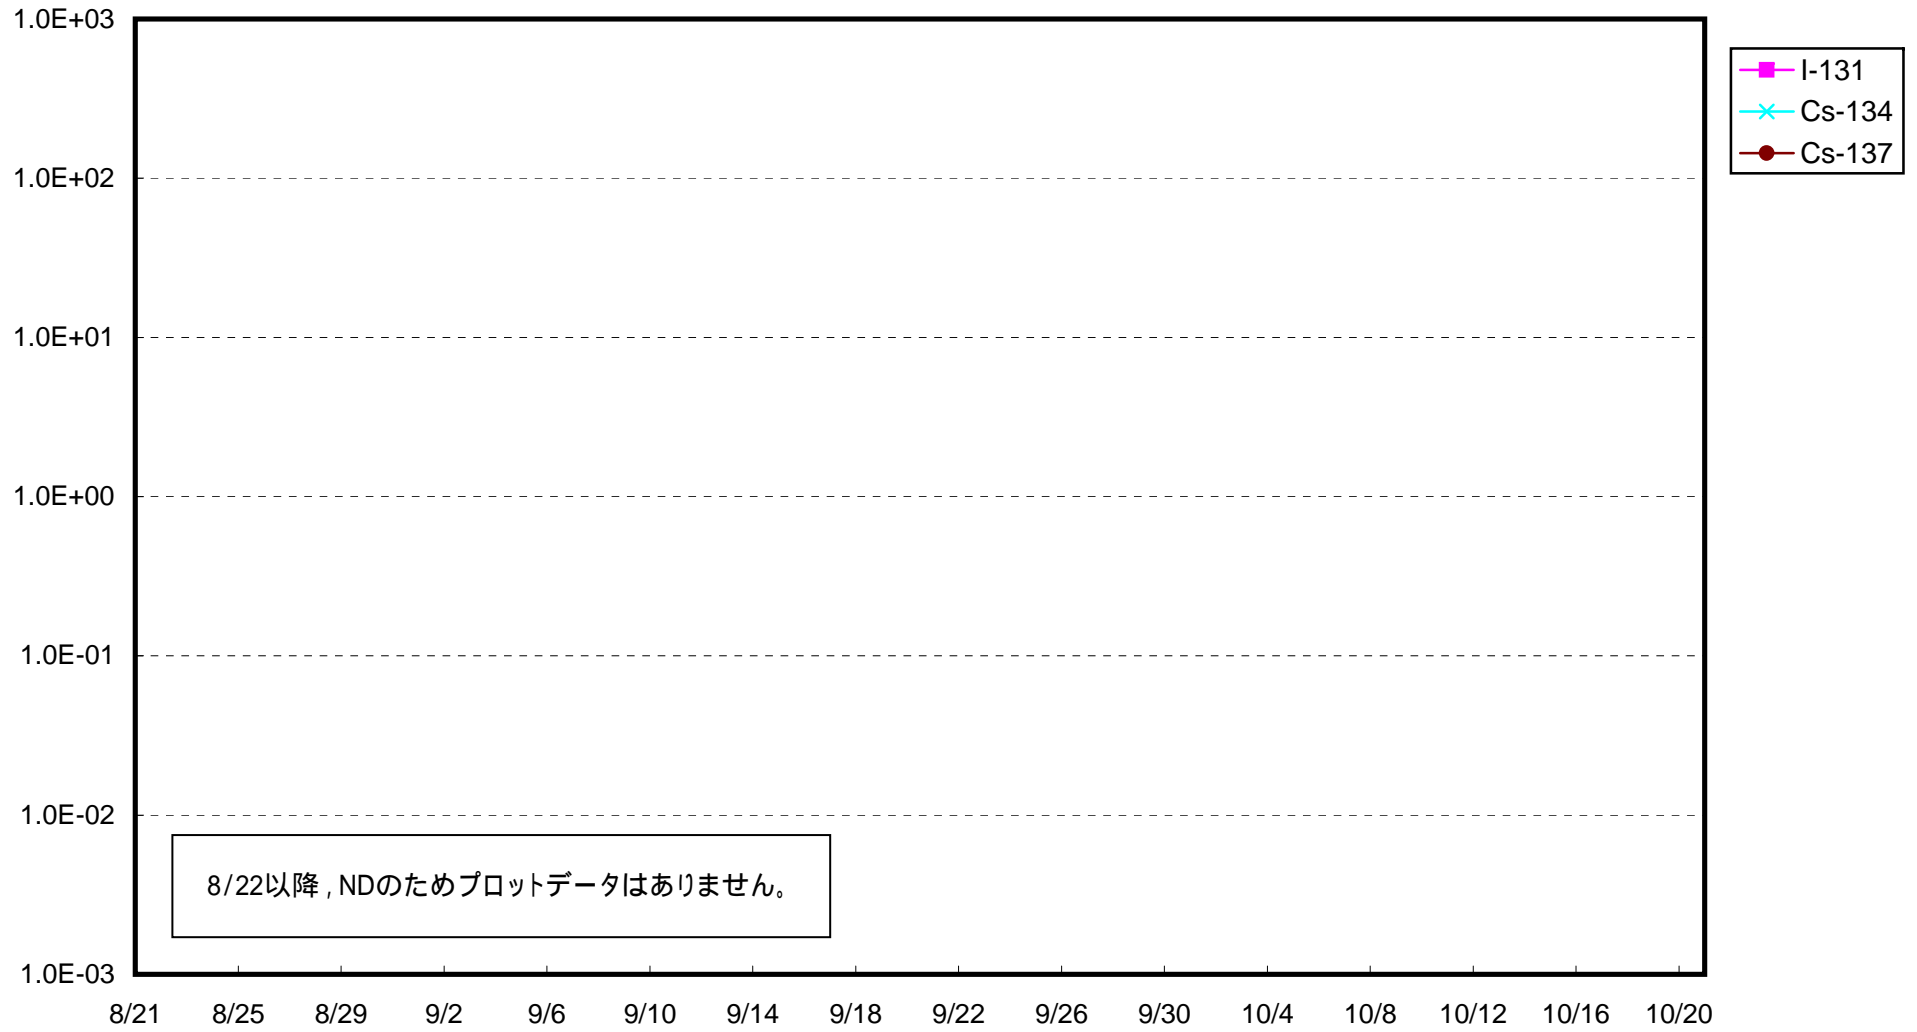

福島第一 1号機サブドレン放射能濃度 (Bq / cm³)

福島第一 2号機サブドレン放射能濃度 (Bq / cm³)

福島第一 3号機サブドレン放射能濃度 (Bq / cm³)

福島第一 4号機サブドレン放射能濃度 (Bq / cm³)

福島第一 5号機サブドレン放射能濃度 (Bq / cm³)

福島第一 6号機サブドレン放射能濃度 (Bq / cm³)

福島第一 構内深井戸放射能濃度 (Bq / cm³)