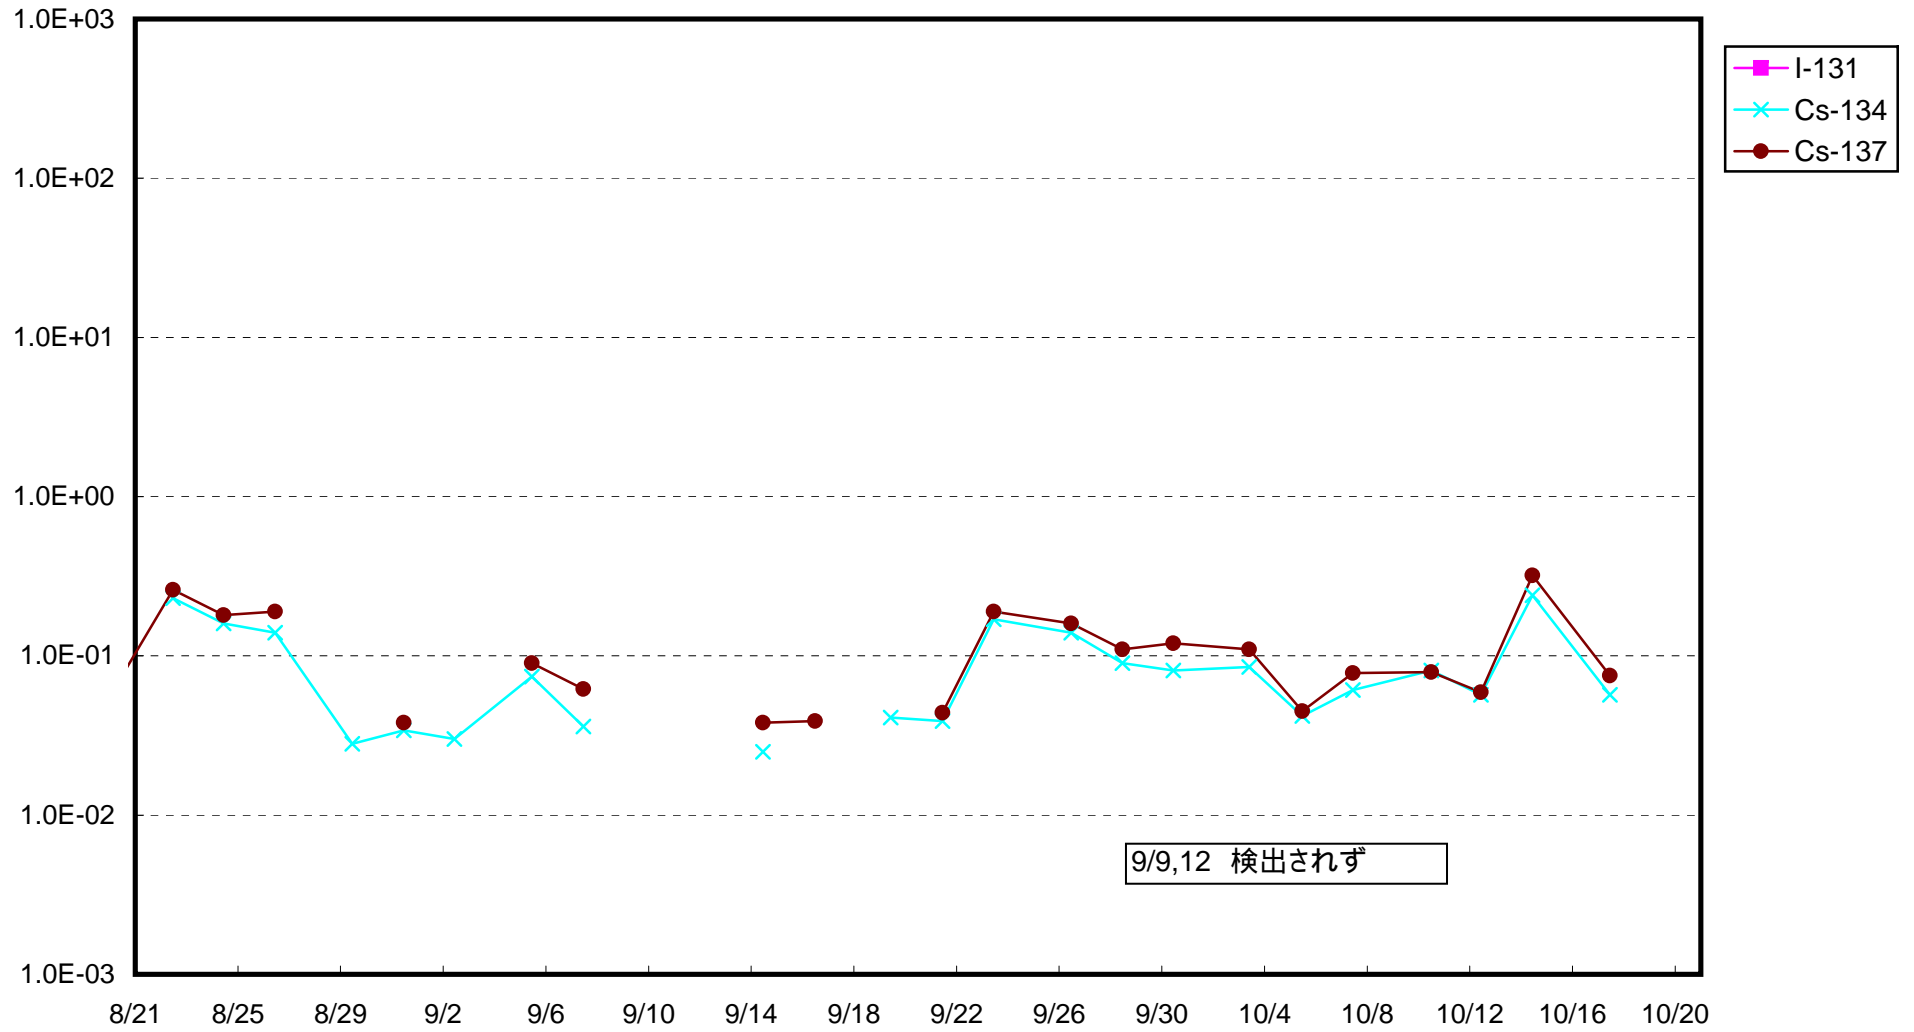

福島第一 1号機サブドレン放射能濃度 (Bq / cm³)

福島第一 2号機サブドレン放射能濃度 (Bq / cm³)

福島第一 3号機サブドレン放射能濃度 (Bq / cm³)

福島第一 4号機サブドレン放射能濃度 (Bq / cm³)

福島第一 5号機サブドレン放射能濃度 (Bq / cm³)

福島第一 6号機サブドレン放射能濃度 (Bq / cm³)

福島第一 構内深井戸放射能濃度 (Bq / cm³)