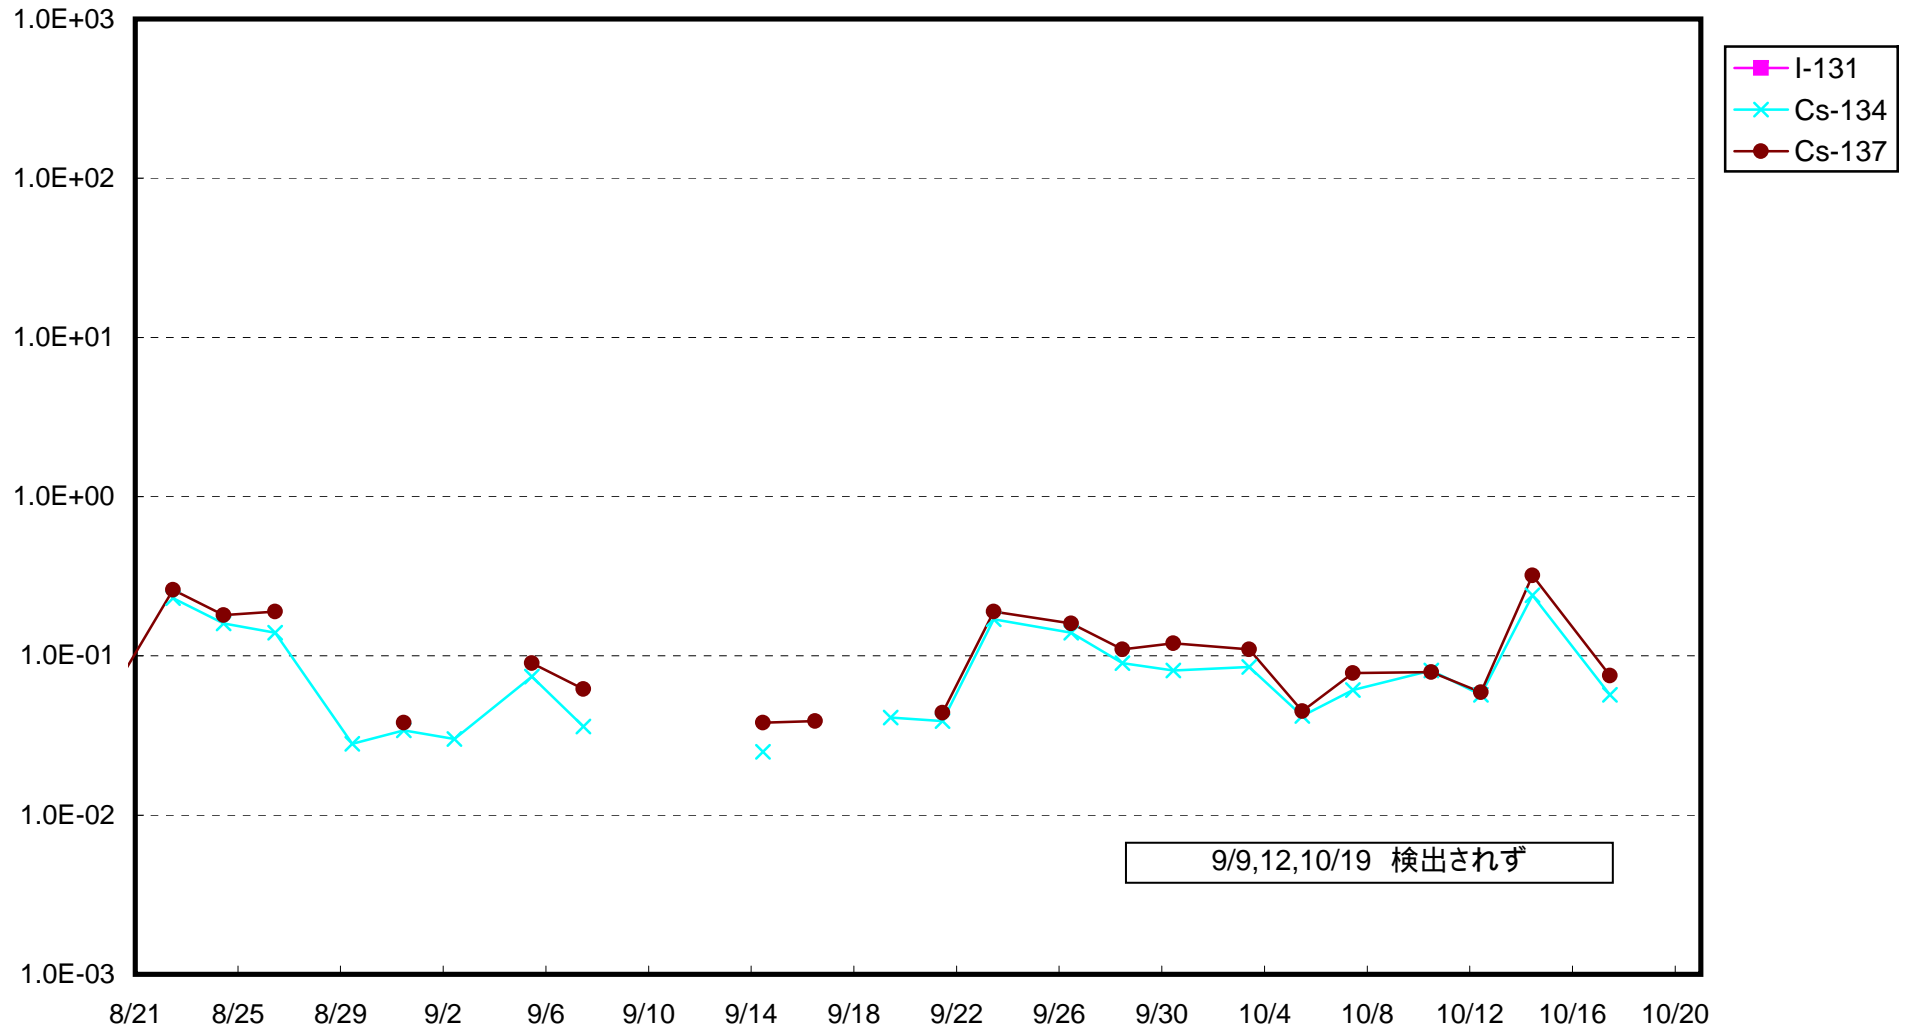

福島第一 1号機サブドレン放射能濃度 (Bq / cm<sup>3</sup>)

福島第一 2号機サブドレン放射能濃度 (Bq / cm<sup>3</sup>)

福島第一 3号機サブドレン放射能濃度 (Bq / cm<sup>3</sup>)

福島第一 4号機サブドレン放射能濃度 (Bq / cm<sup>3</sup>)

福島第一 5号機サブドレン放射能濃度 (Bq / cm<sup>3</sup>)

福島第一 6号機サブドレン放射能濃度 (Bq / cm<sup>3</sup>)

福島第一 構内深井戸放射能濃度 (Bq / cm<sup>3</sup>)