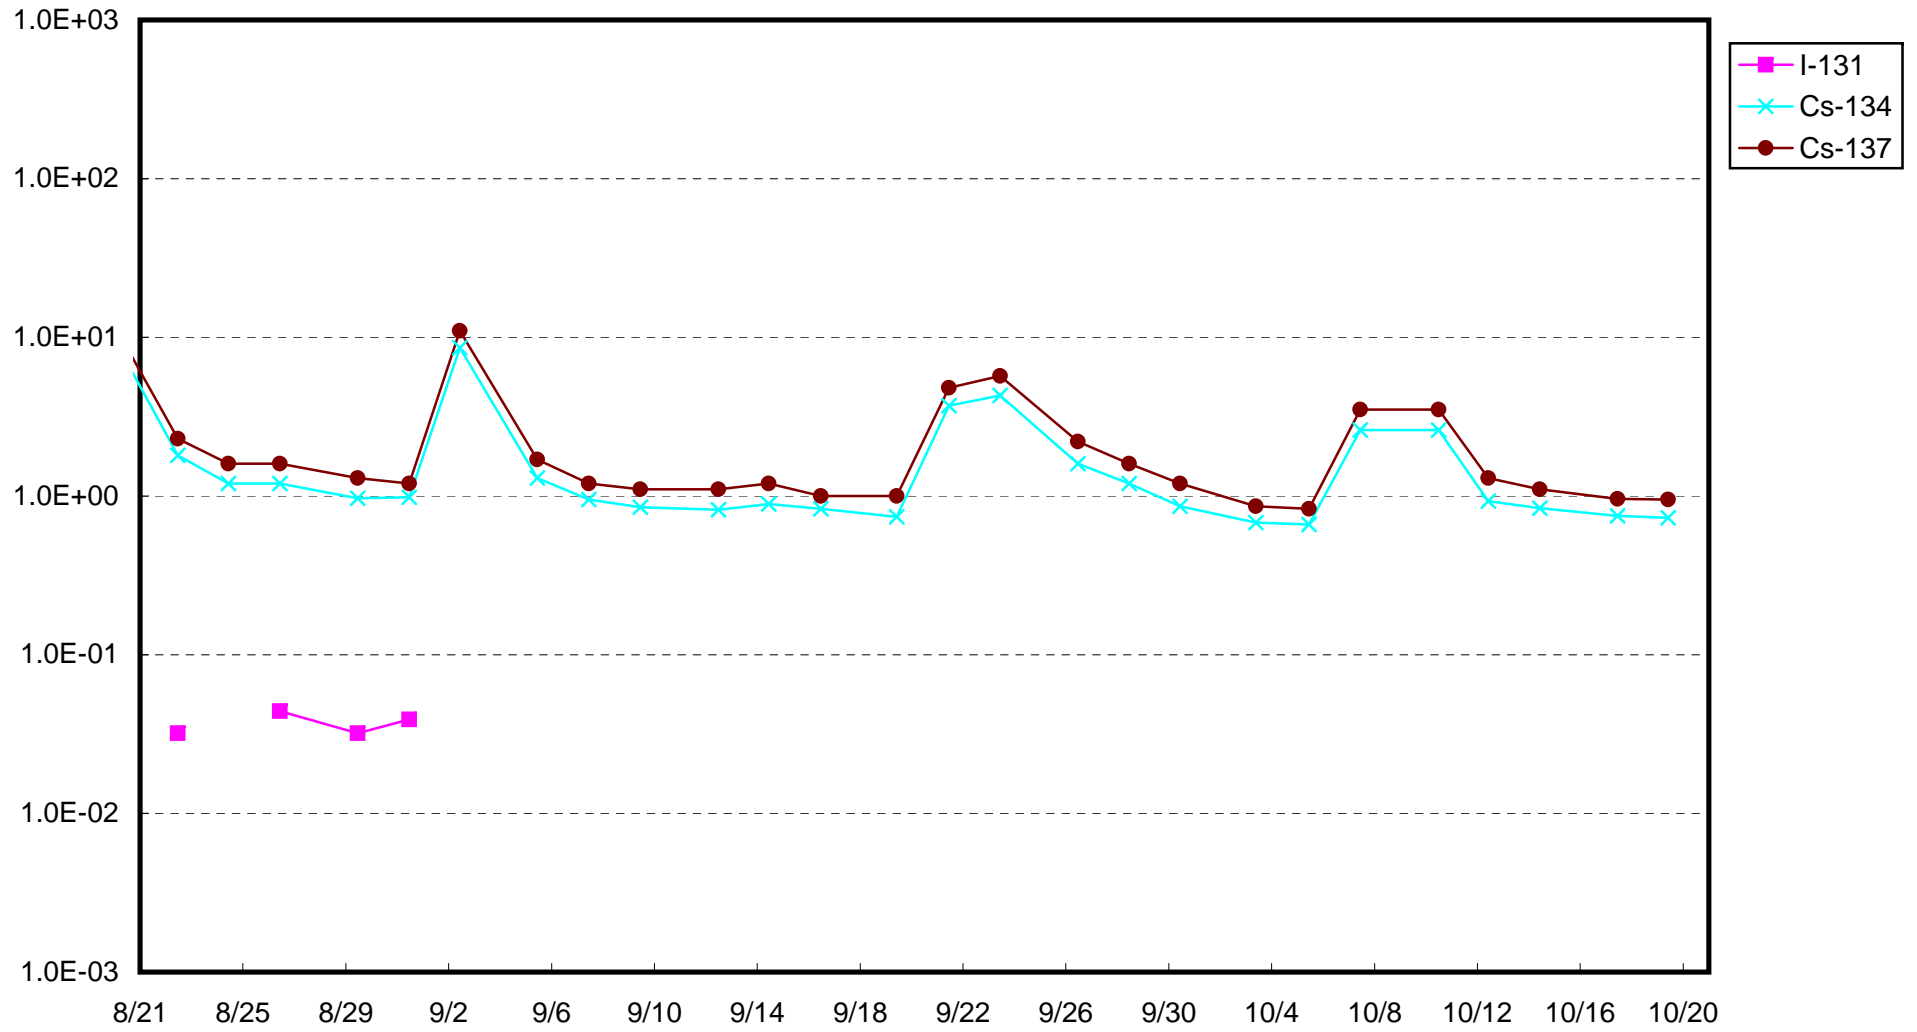

福島第一 1号機サブドレン放射能濃度 (Bq / cm<sup>3</sup>)

福島第一 2号機サブドレン放射能濃度 (Bq / cm<sup>3</sup>)

福島第一 3号機サブドレン放射能濃度 (Bq / cm<sup>3</sup>)

福島第一 4号機サブドレン放射能濃度 (Bq / cm<sup>3</sup>)

福島第一 5号機サブドレン放射能濃度 (Bq / cm<sup>3</sup>)

福島第一 6号機サブドレン放射能濃度 (Bq / cm<sup>3</sup>)

福島第一 構内深井戸放射能濃度 (Bq / cm<sup>3</sup>)