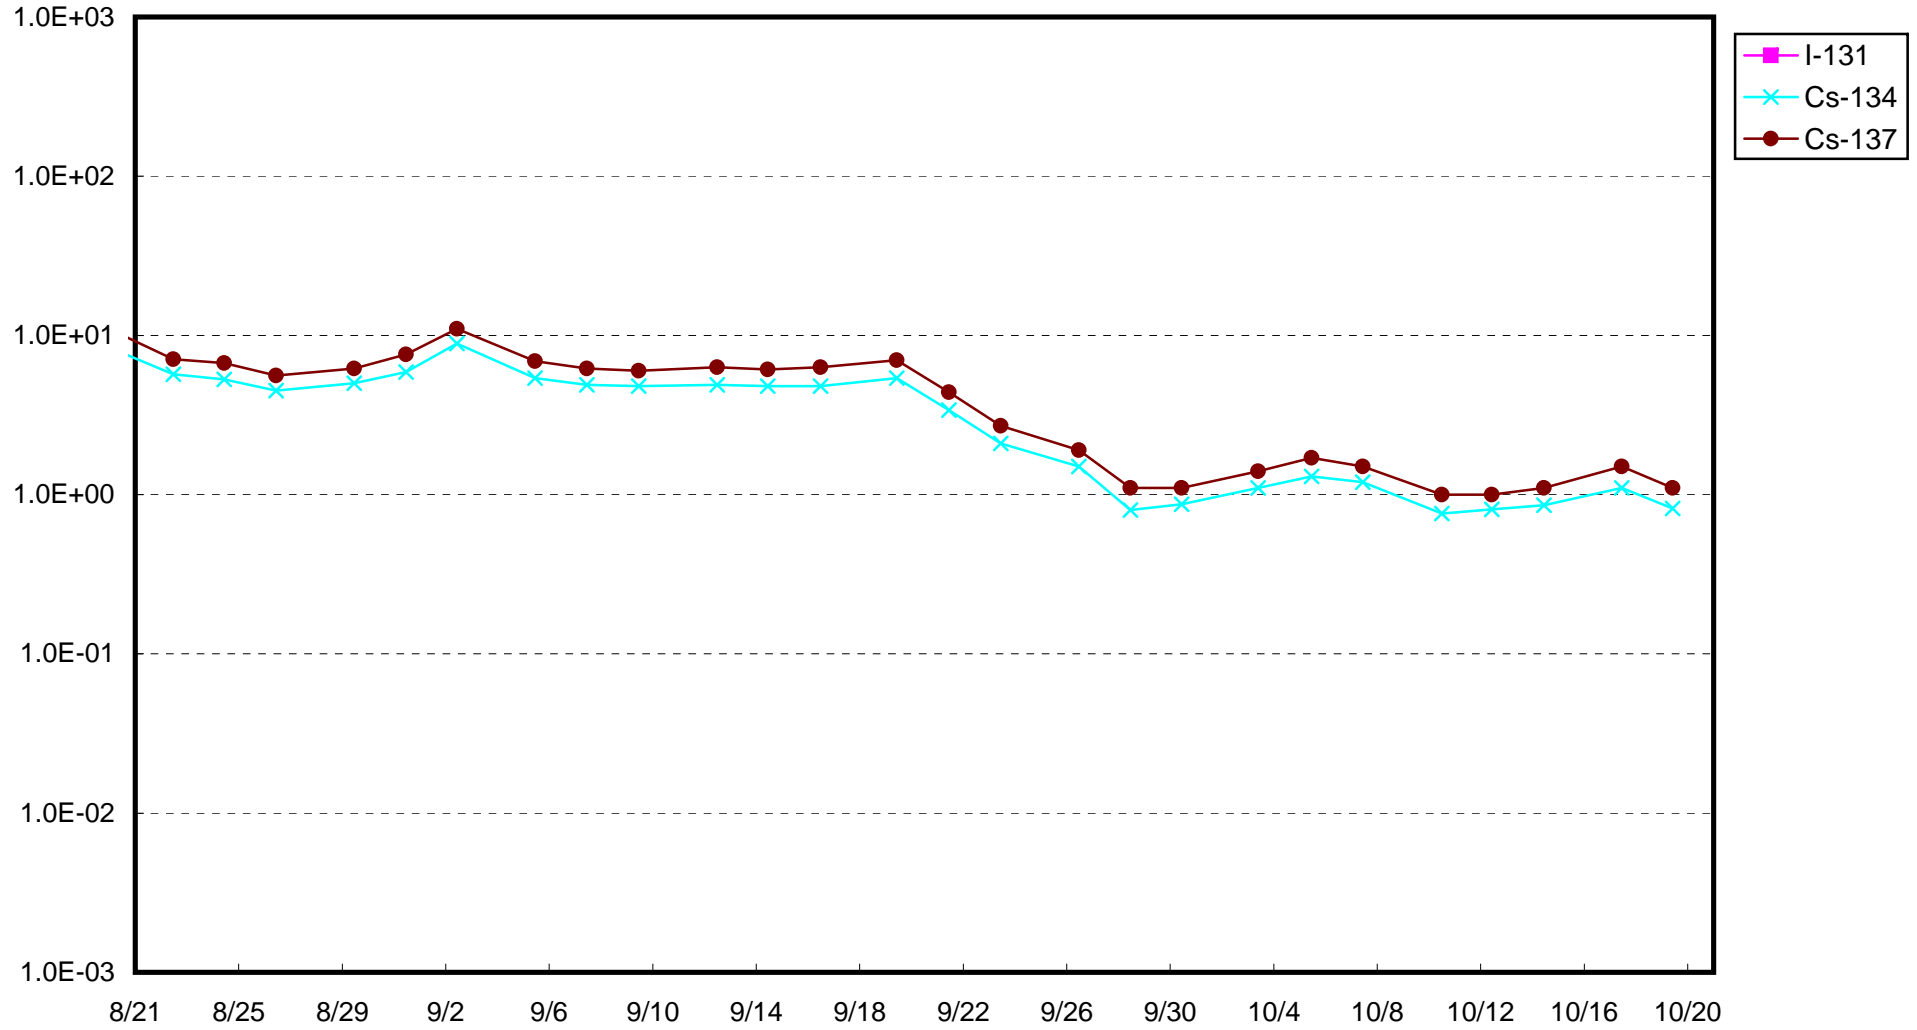

福島第一 1号機サブドレン放射能濃度 (Bq / cm<sup>3</sup>)

福島第一 2号機サブドレン放射能濃度 (Bq / cm<sup>3</sup>)

福島第一 3号機サブドレン放射能濃度 (Bq / cm<sup>3</sup>)

福島第一 4号機サブドレン放射能濃度 (Bq / cm<sup>3</sup>)

福島第一 5号機サブドレン放射能濃度 (Bq / cm<sup>3</sup>)

福島第一 6号機サブドレン放射能濃度 (Bq / cm<sup>3</sup>)

福島第一 構内深井戸放射能濃度 (Bq / cm<sup>3</sup>)