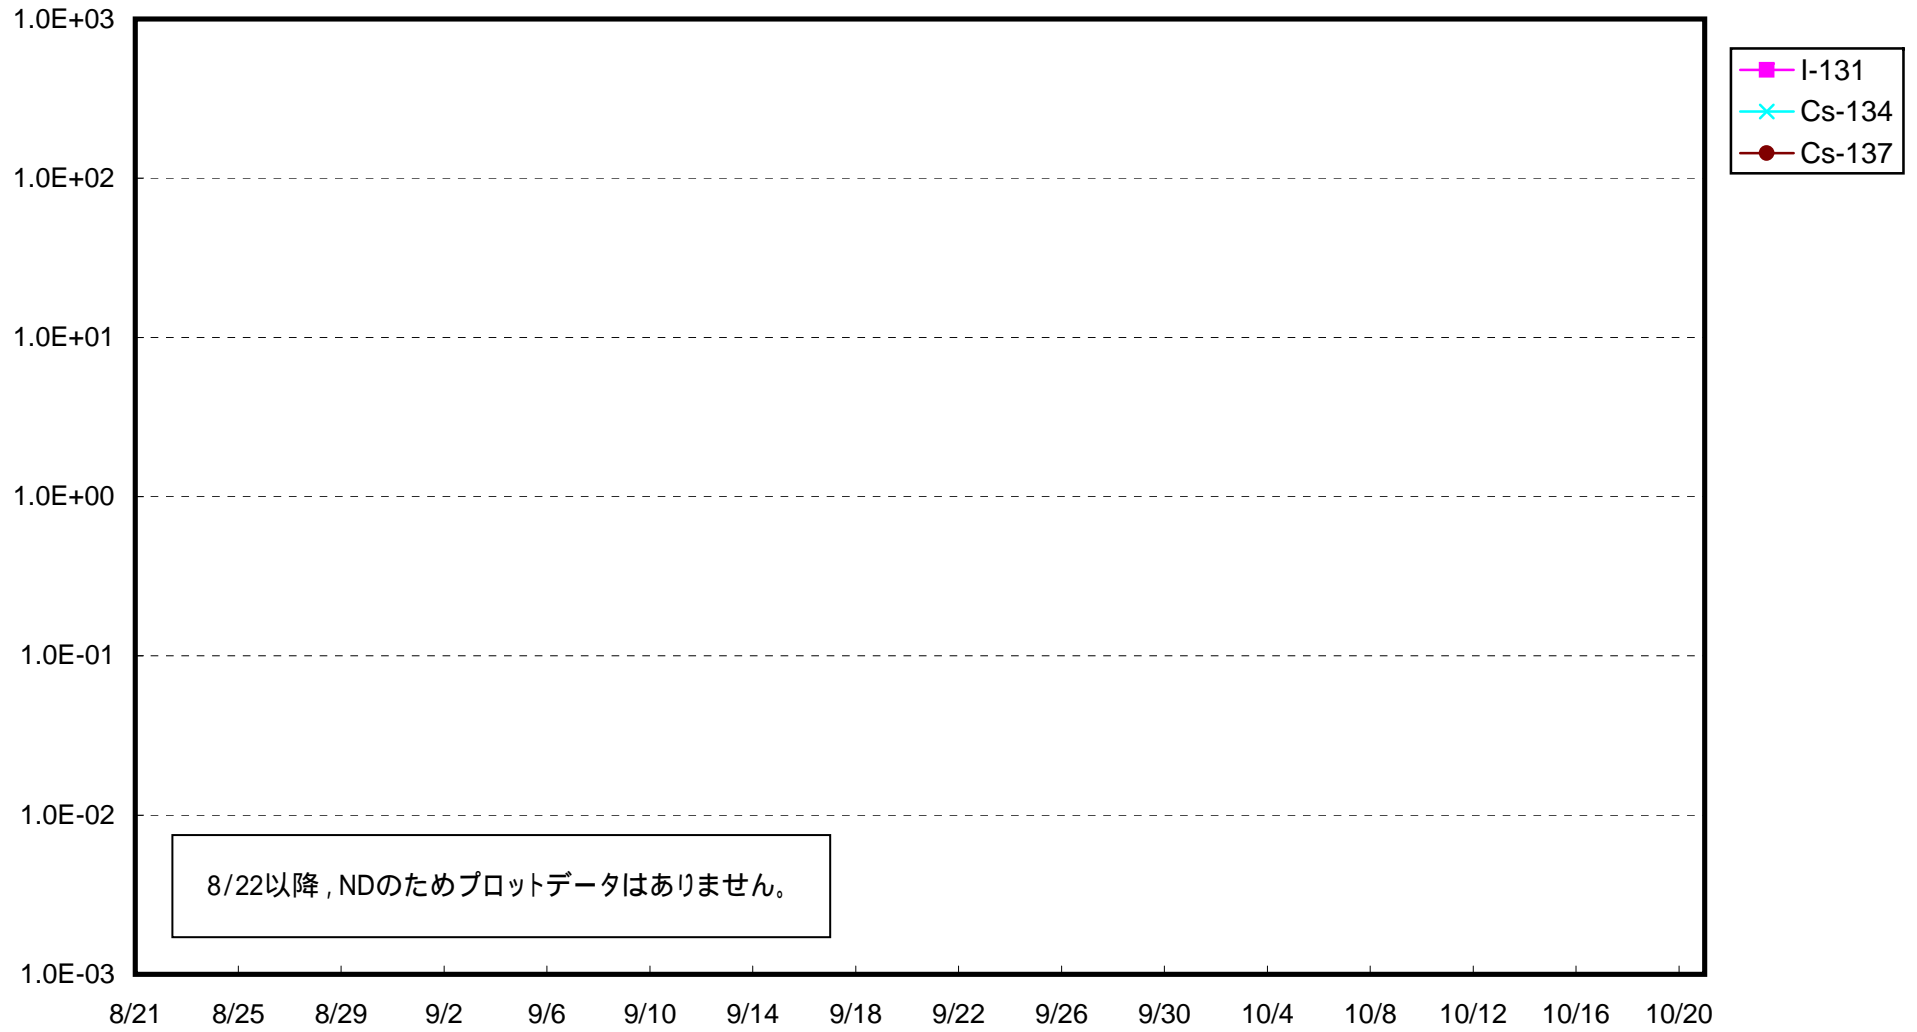

福島第一 1号機サブドレン放射能濃度 (Bq / cm<sup>3</sup>)

福島第一 2号機サブドレン放射能濃度 (Bq / cm<sup>3</sup>)

福島第一 3号機サブドレン放射能濃度 (Bq / cm<sup>3</sup>)

福島第一 4号機サブドレン放射能濃度 (Bq / cm<sup>3</sup>)

福島第一 5号機サブドレン放射能濃度 (Bq / cm<sup>3</sup>)

福島第一 6号機サブドレン放射能濃度 (Bq / cm<sup>3</sup>)

福島第一 構内深井戸放射能濃度 (Bq / cm<sup>3</sup>)