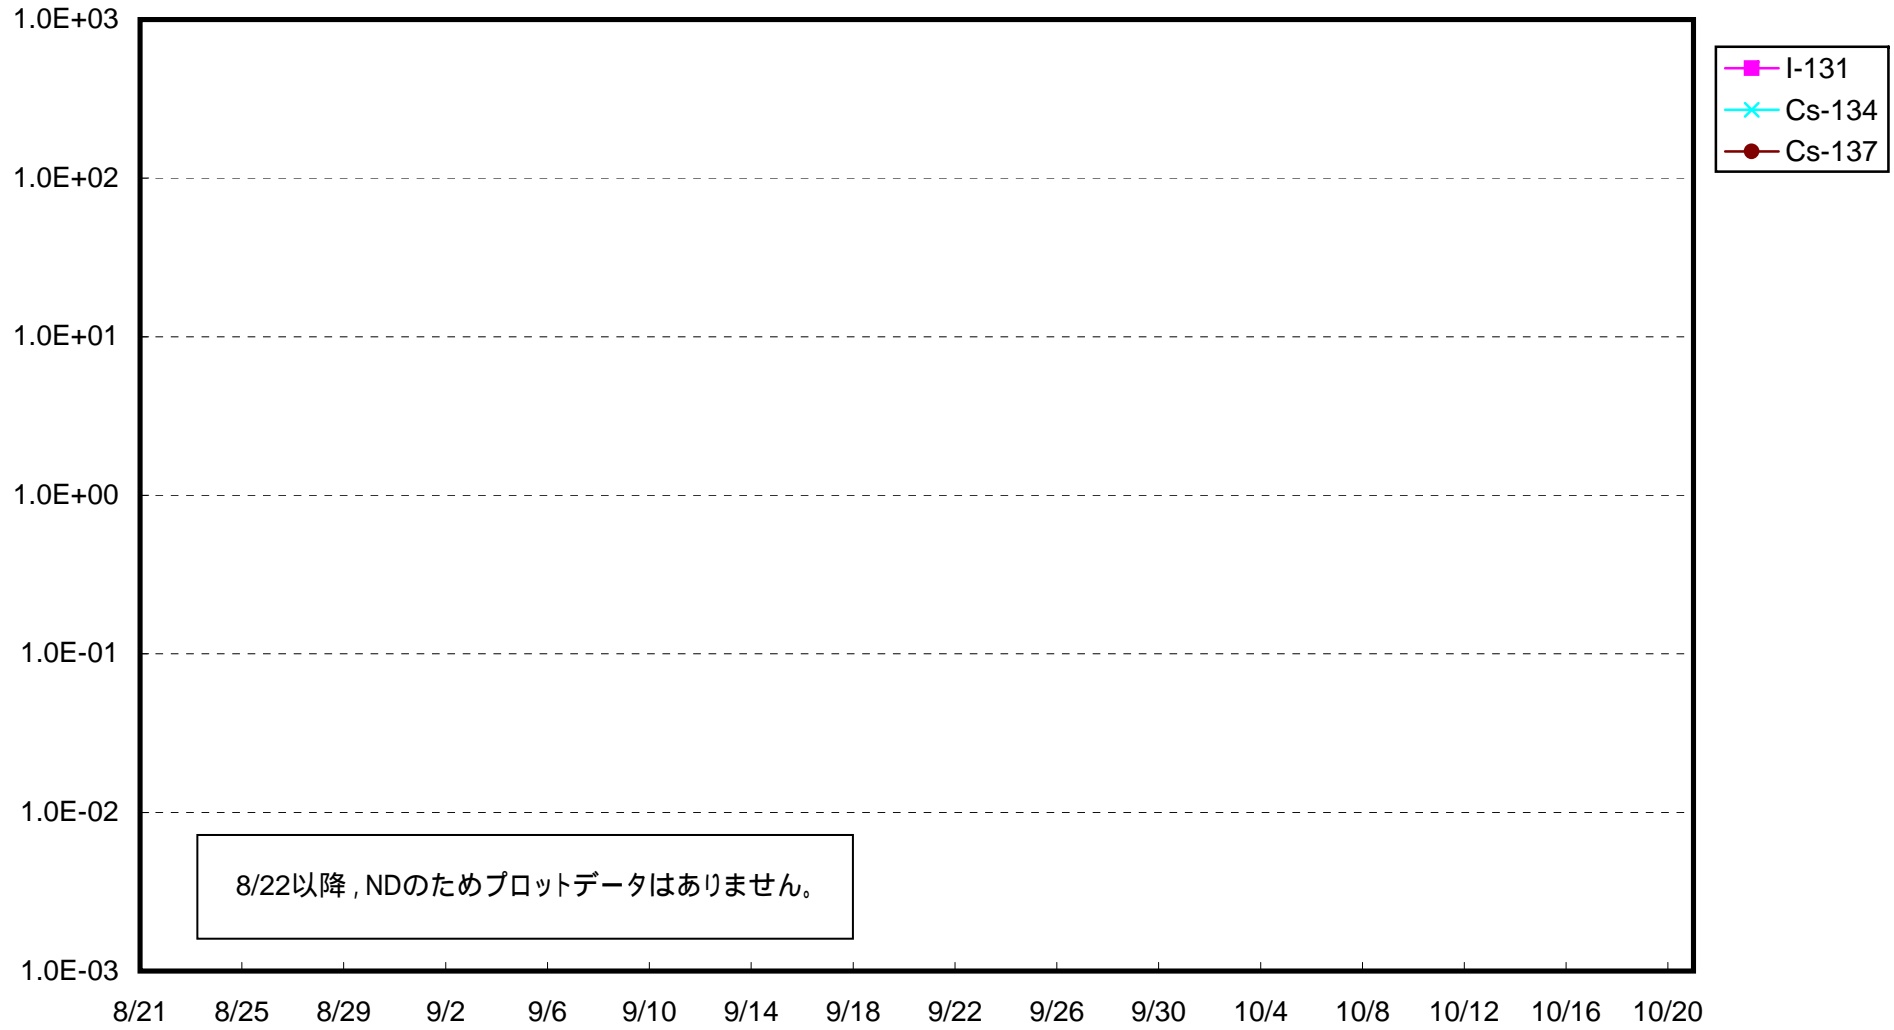

福島第一 1号機サブドレン放射能濃度 (Bq / cm<sup>3</sup>)

福島第一 2号機サブドレン放射能濃度 (Bq / cm<sup>3</sup>)

福島第一 3号機サブドレン放射能濃度 (Bq / cm<sup>3</sup>)

福島第一 4号機サブドレン放射能濃度 (Bq / cm<sup>3</sup>)

福島第一 5号機サブドレン放射能濃度 (Bq / cm<sup>3</sup>)

福島第一 6号機サブドレン放射能濃度 (Bq / cm<sup>3</sup>)

福島第一 構内深井戸放射能濃度 (Bq / cm<sup>3</sup>)