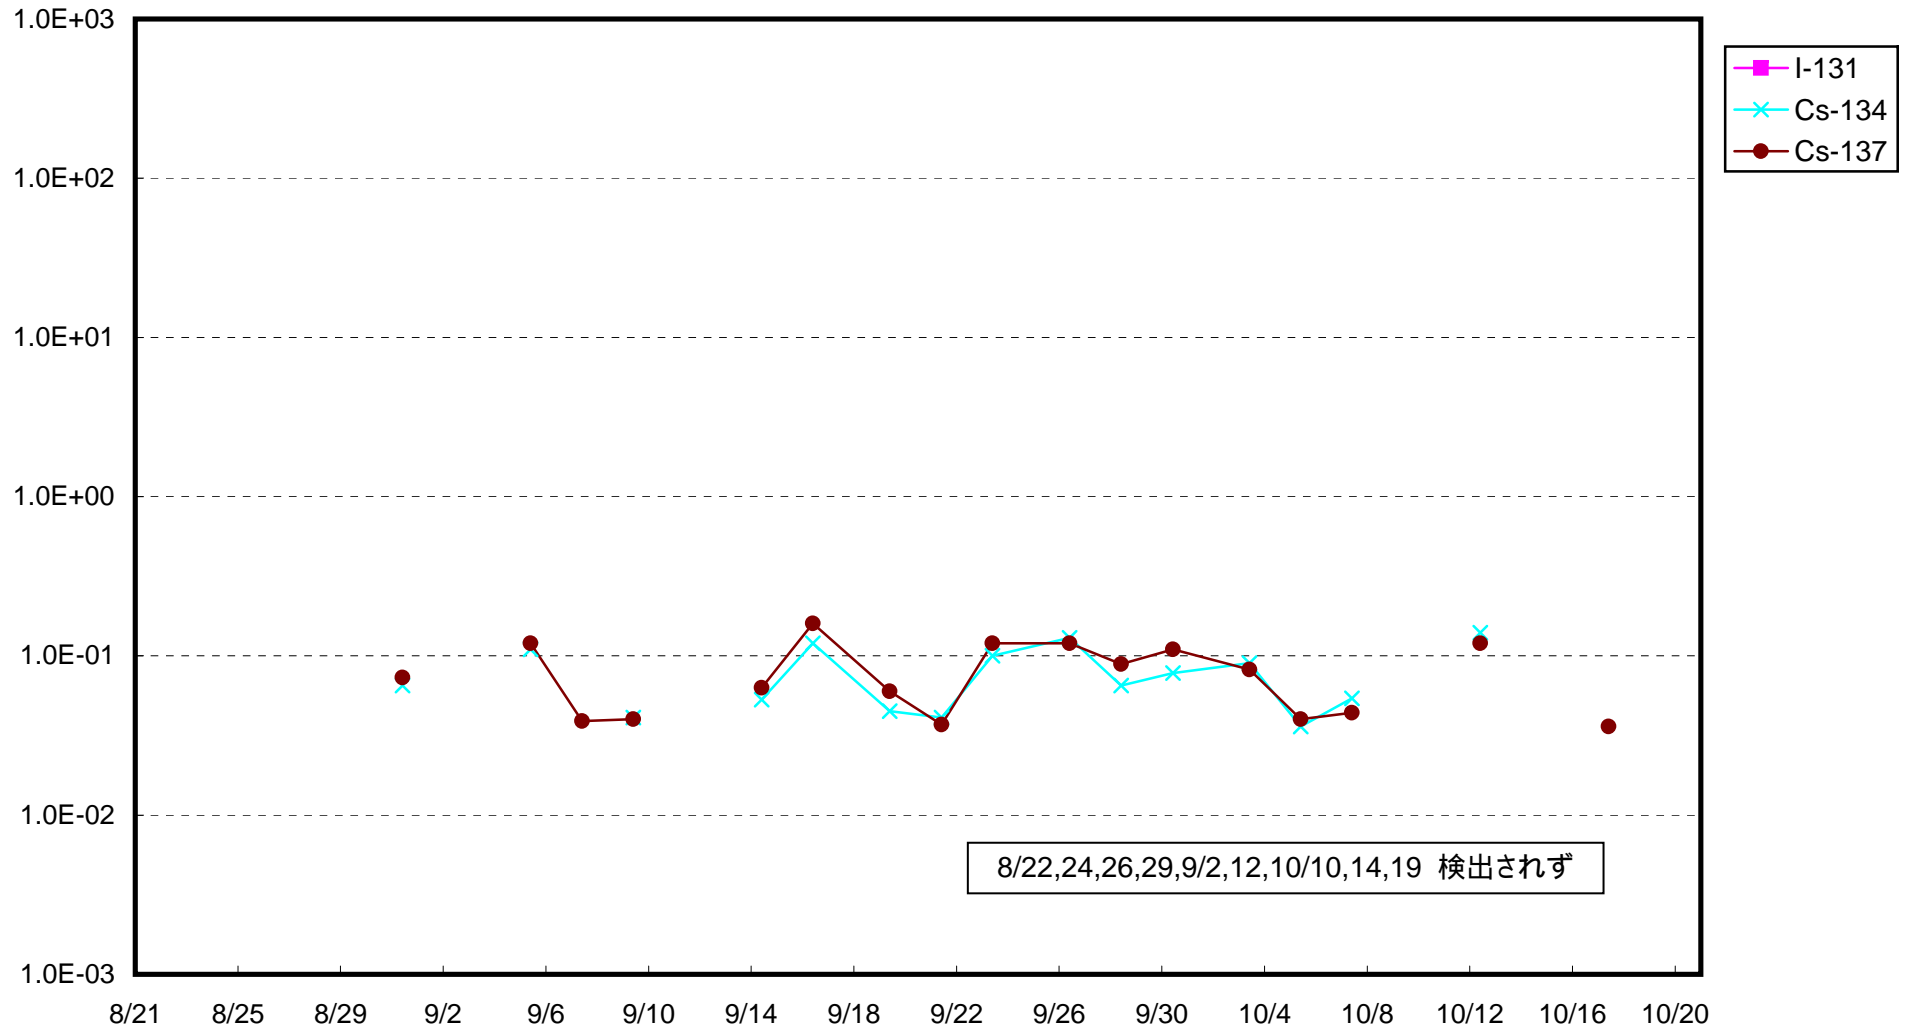

福島第一 1号機サブドレン放射能濃度 (Bq / cm<sup>3</sup>)

福島第一 2号機サブドレン放射能濃度 (Bq / cm<sup>3</sup>)

福島第一 3号機サブドレン放射能濃度 (Bq / cm<sup>3</sup>)

福島第一 4号機サブドレン放射能濃度 (Bq / cm<sup>3</sup>)

福島第一 5号機サブドレン放射能濃度 (Bq / cm<sup>3</sup>)

福島第一 6号機サブドレン放射能濃度 (Bq / cm<sup>3</sup>)

福島第一 構内深井戸放射能濃度 (Bq / cm<sup>3</sup>)