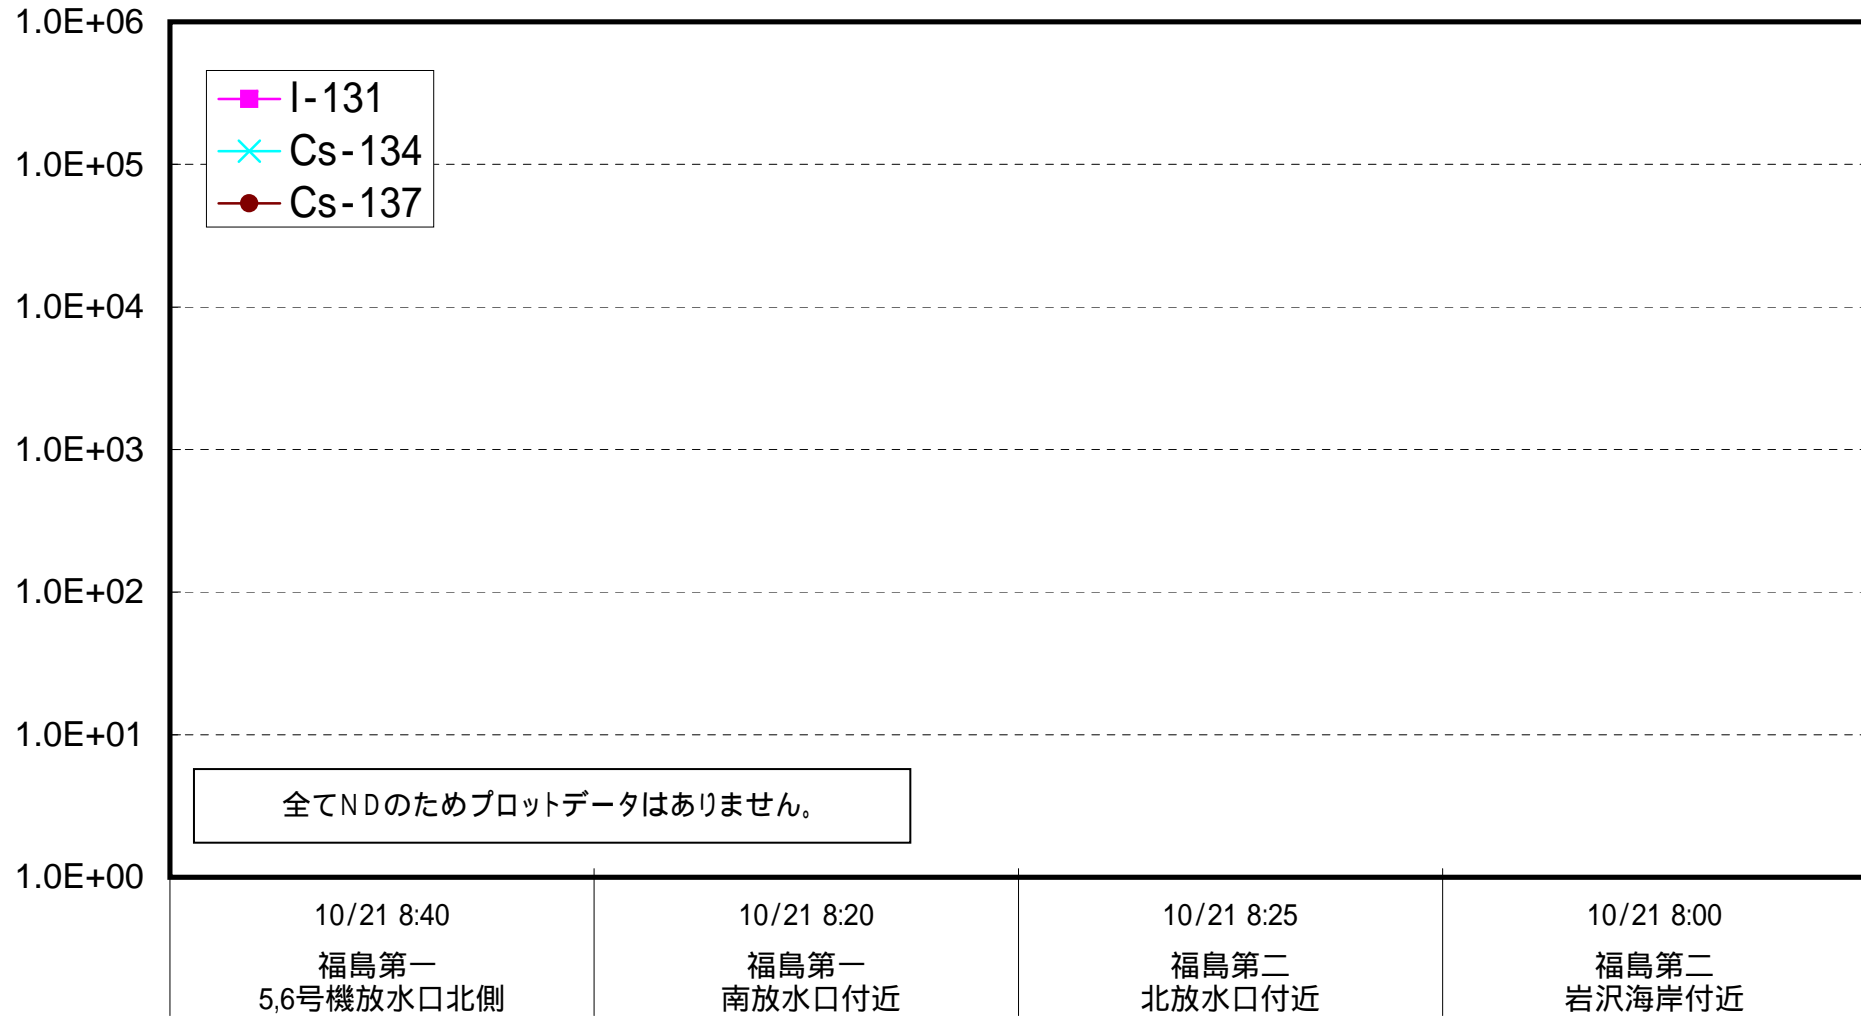

海水放射能濃度 (Bq / L)

福島第一 5,6号機放水口北側 海水放射能濃度 (Bq / L)

福島第一 南放水口付近 海水放射能濃度 (Bq / L)

福島第二 北放水口付近 海水放射能濃度 (Bq / L)

福島第二 岩沢海岸付近 海水放射能濃度 (Bq / L)