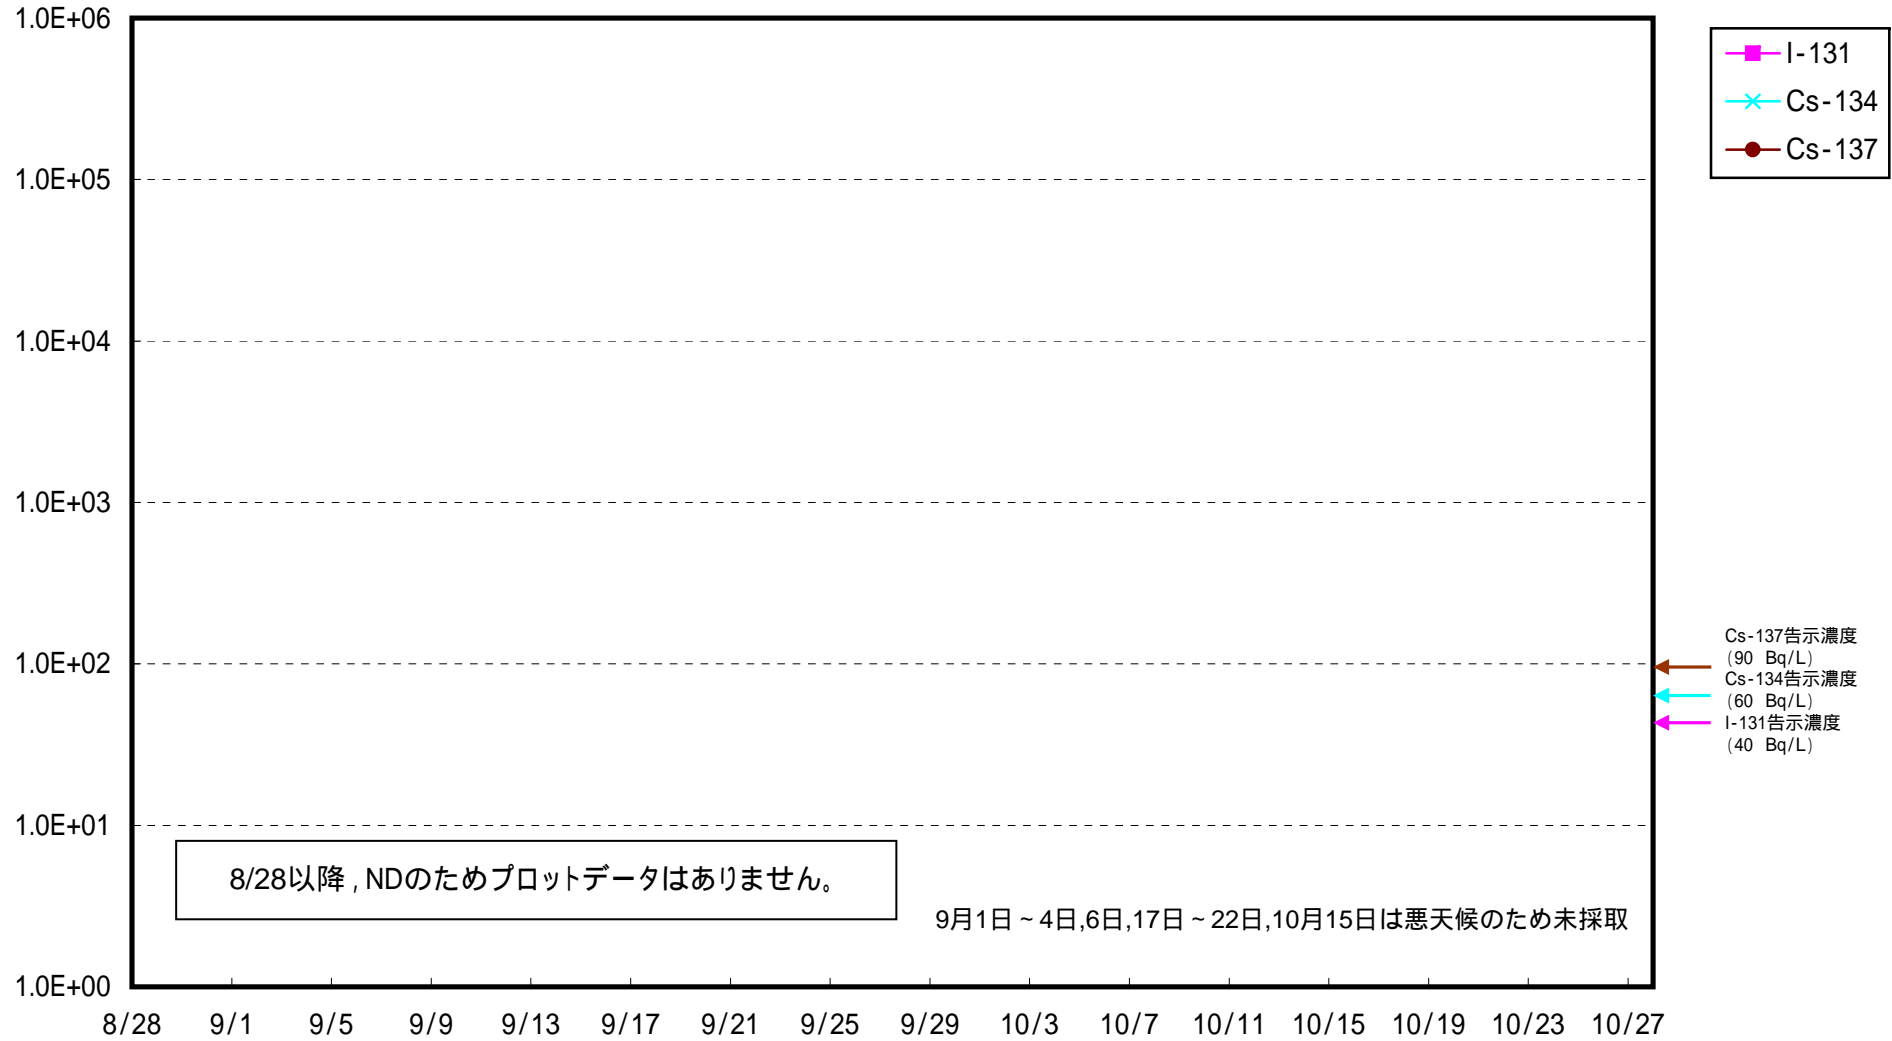

海水放射能濃度 (Bq / L)

福島第一 5,6号機放水口北側 海水放射能濃度 (Bq / L)

福島第一 南放水口付近 海水放射能濃度 (Bq / L)

福島第二 北放水口付近 海水放射能濃度 (Bq / L)

福島第二 岩沢海岸付近 海水放射能濃度 (Bq / L)