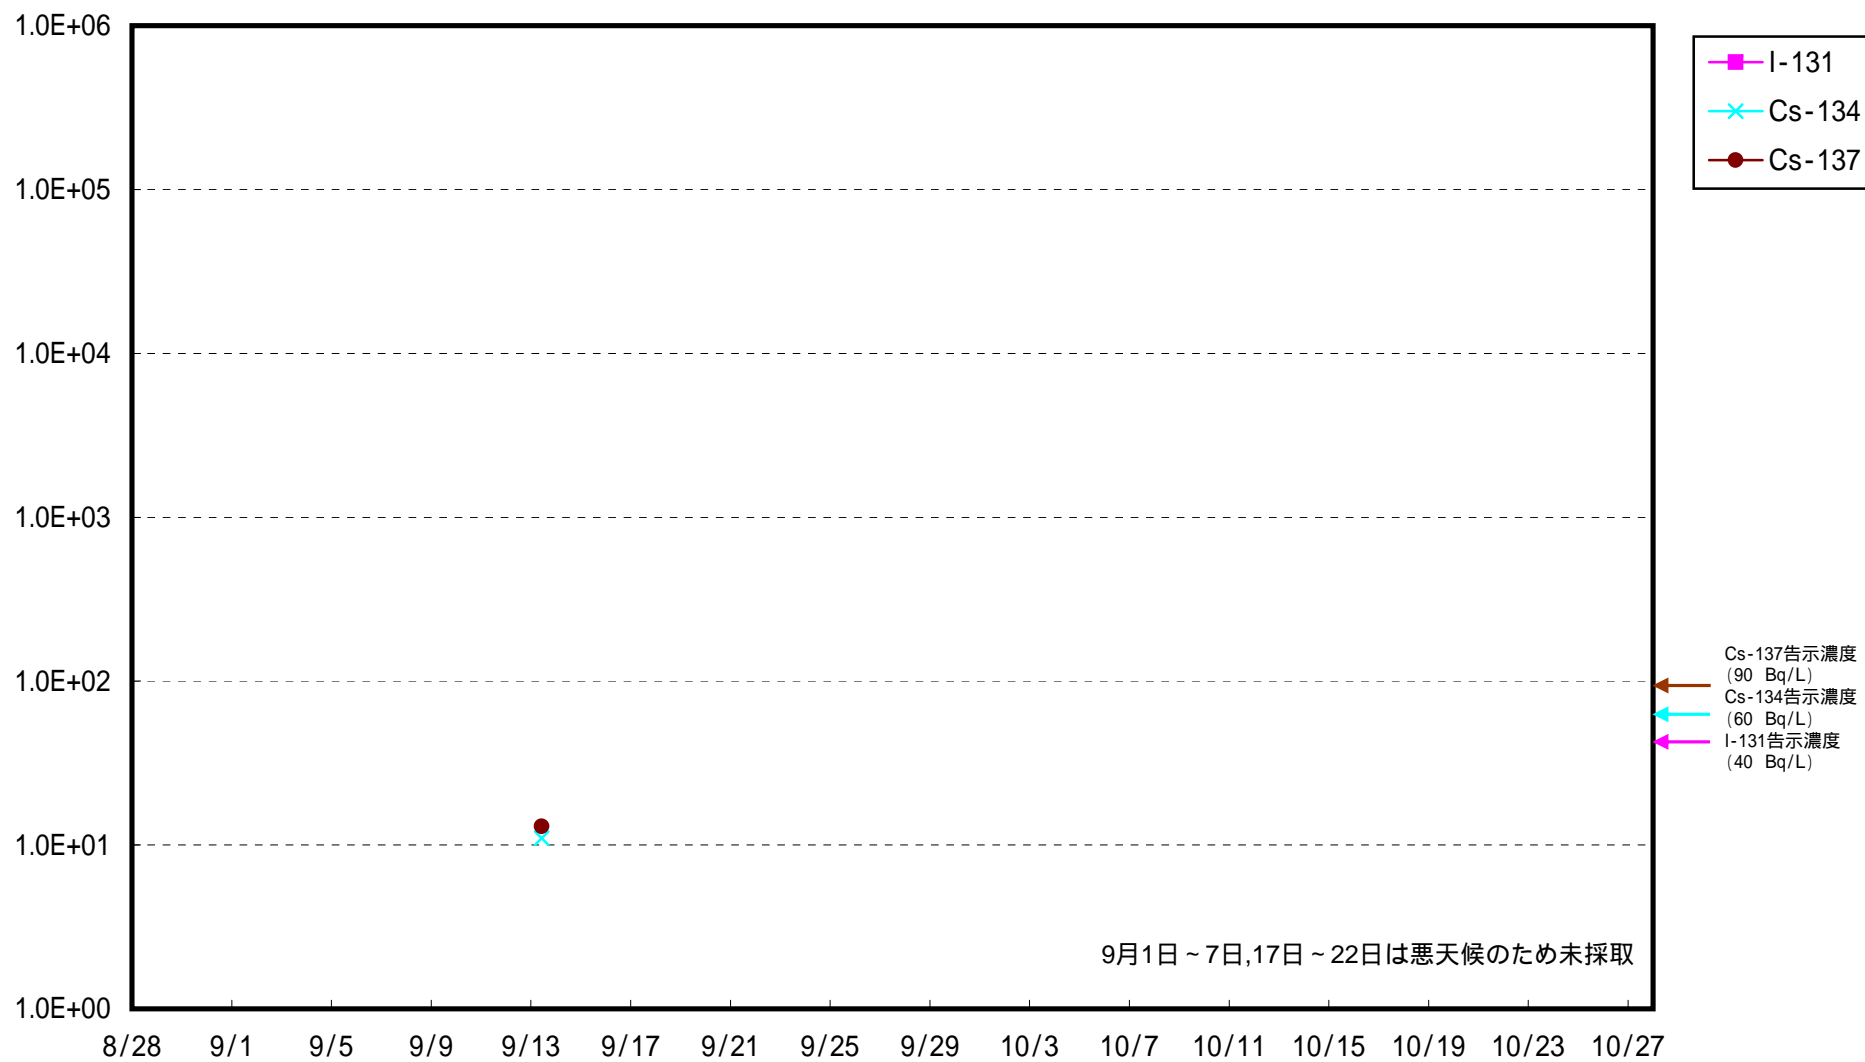

海水放射能濃度 (Bq / L)

福島第一 5,6号機放水口北側 海水放射能濃度 (Bq / L)

福島第一 南放水口付近 海水放射能濃度 (Bq / L)

福島第二 北放水口付近 海水放射能濃度 (Bq / L)

福島第二 岩沢海岸付近 海水放射能濃度 (Bq / L)