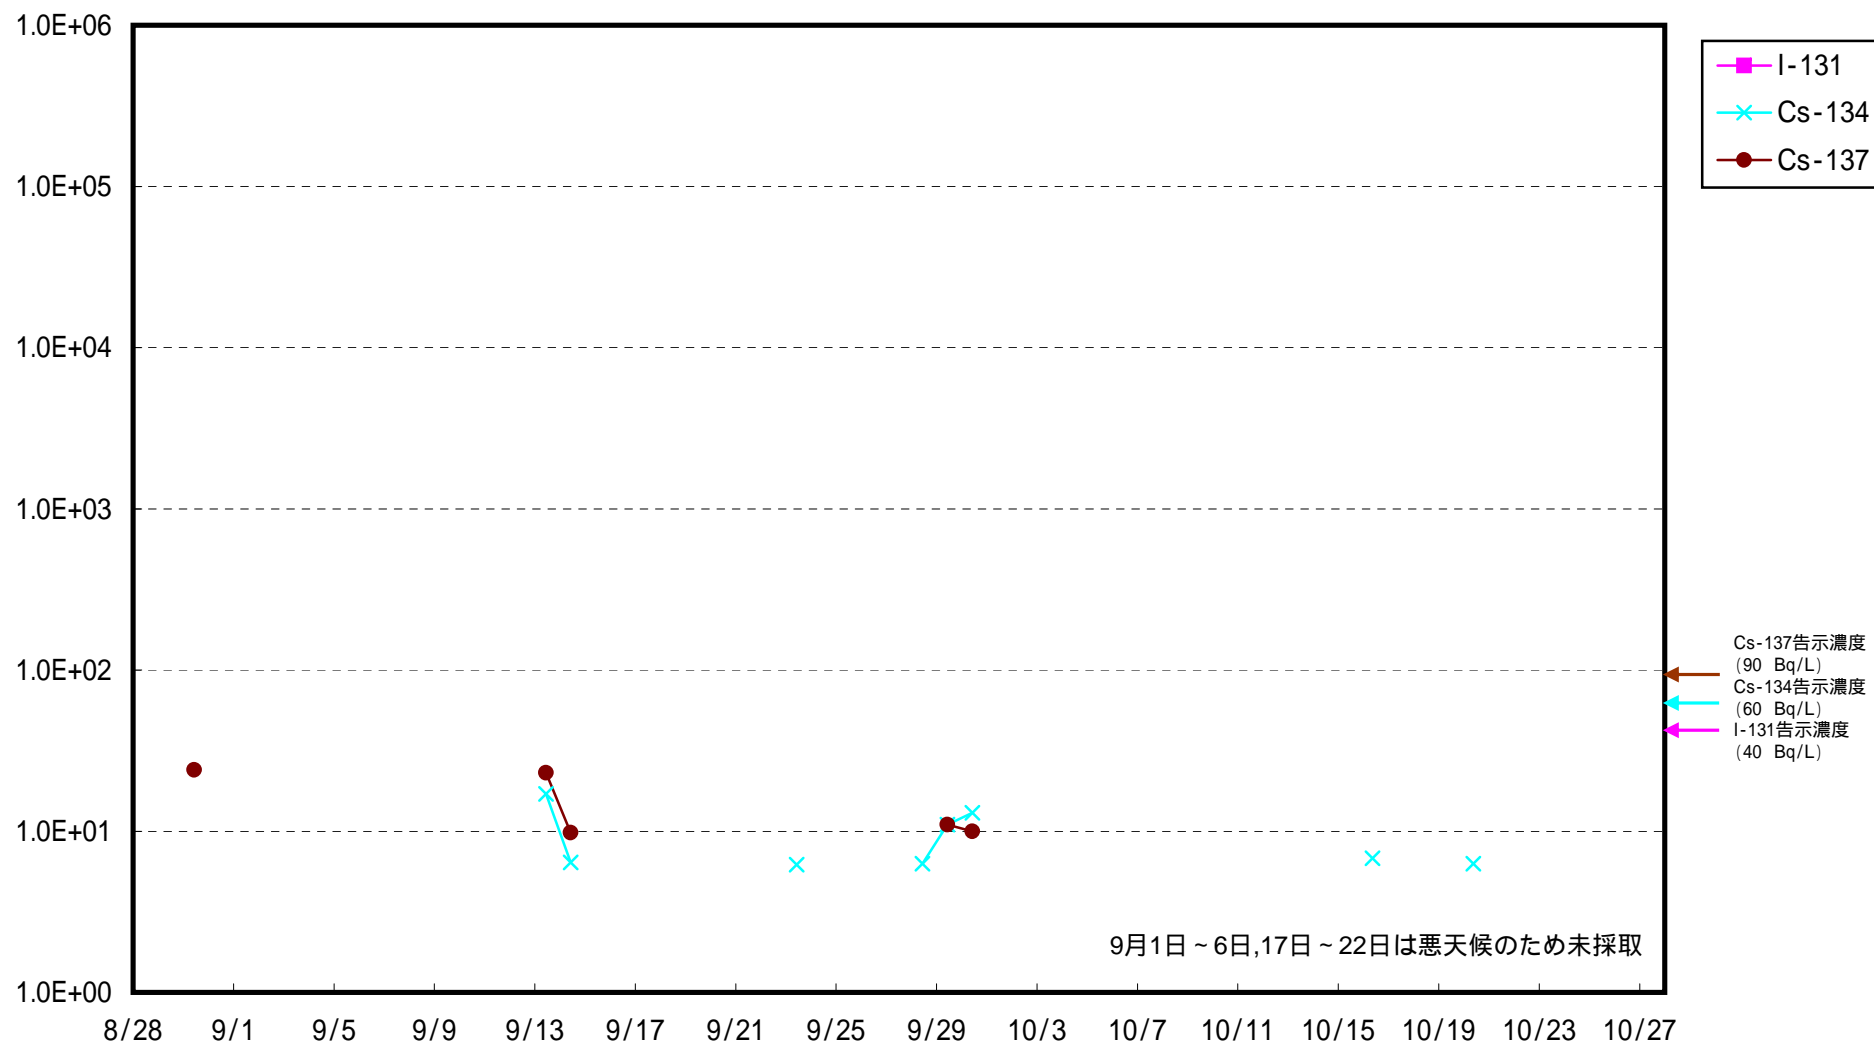

海水放射能濃度 (Bq / L)

福島第一 5,6号機放水口北側 海水放射能濃度 (Bq / L)

福島第一 南放水口付近 海水放射能濃度 (Bq / L)

福島第二 北放水口付近 海水放射能濃度 (Bq / L)

福島第二 岩沢海岸付近 海水放射能濃度 (Bq / L)