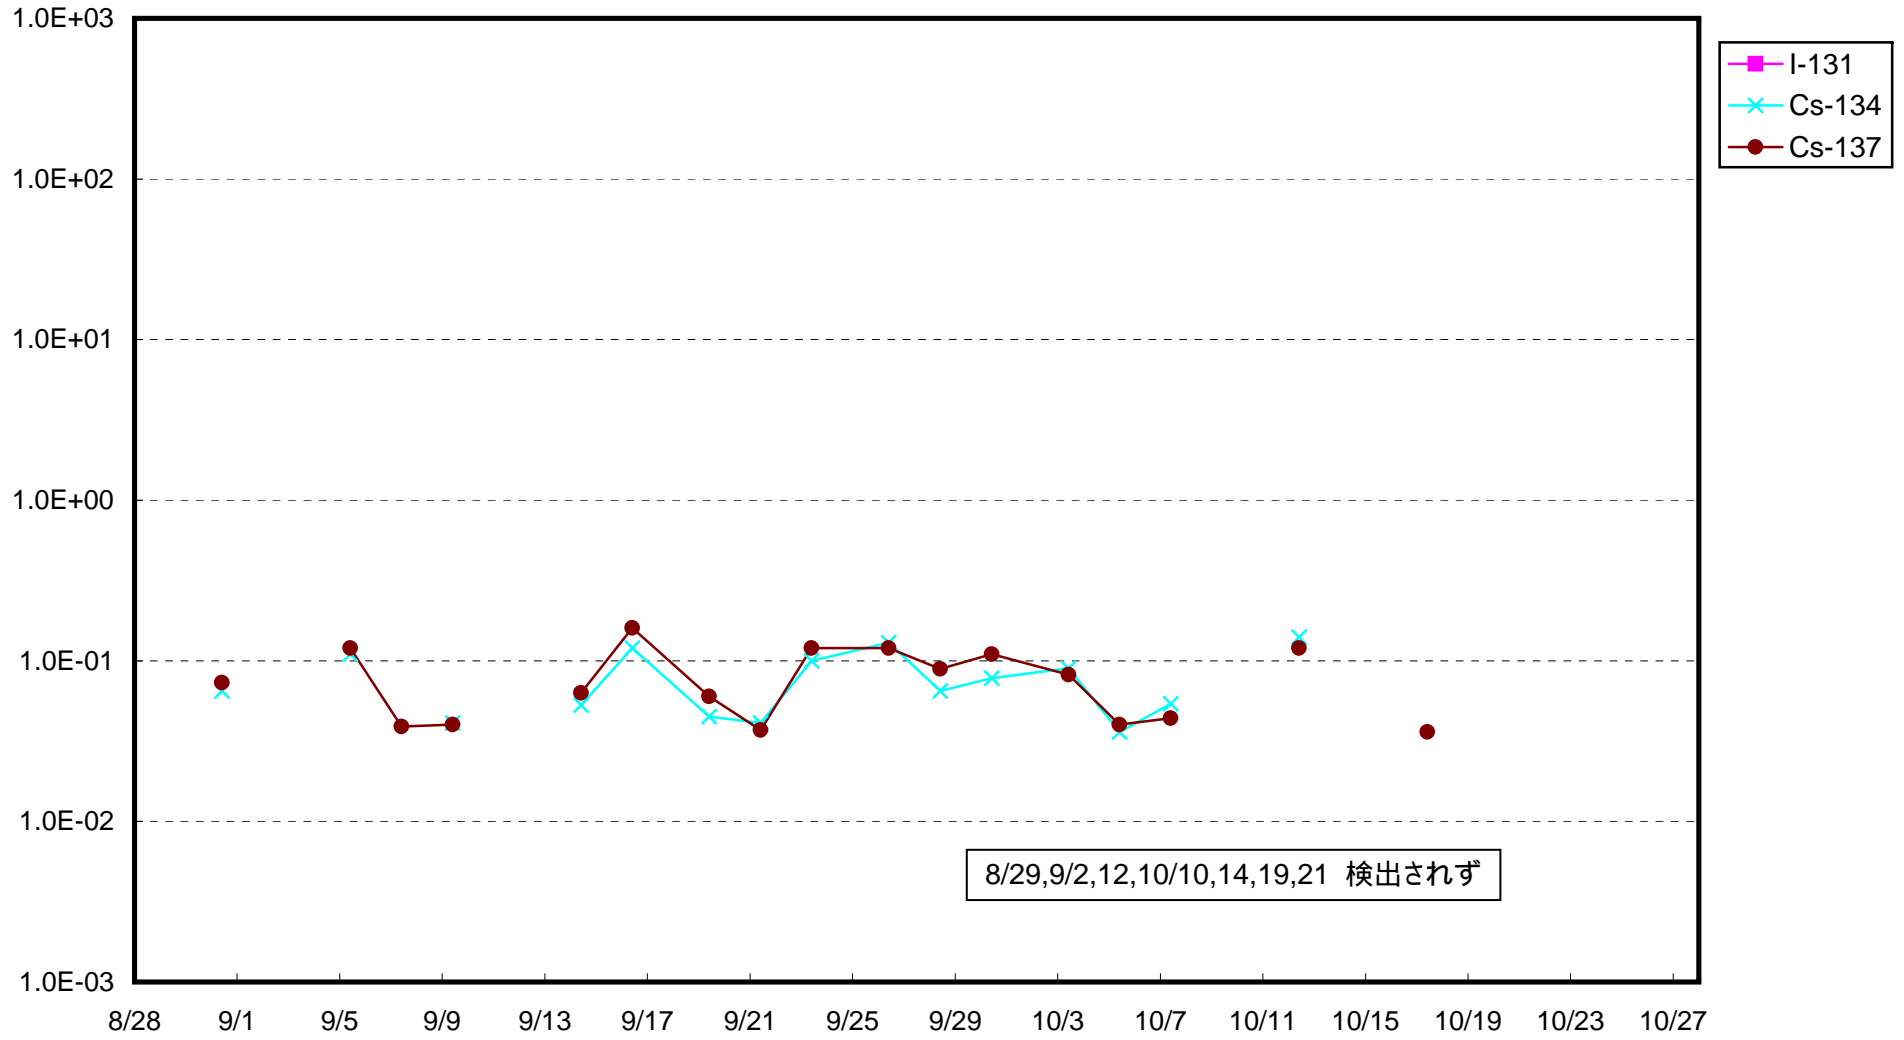

福島第一 1号機サブドレン放射能濃度 (Bq / cm<sup>3</sup>)

福島第一 2号機サブドレン放射能濃度 (Bq / cm<sup>3</sup>)

福島第一 3号機サブドレン放射能濃度 (Bq / cm<sup>3</sup>)

福島第一 4号機サブドレン放射能濃度 (Bq / cm<sup>3</sup>)

福島第一 5号機サブドレン放射能濃度 (Bq / cm<sup>3</sup>)

福島第一 6号機サブドレン放射能濃度 (Bq / cm<sup>3</sup>)

福島第一 構内深井戸放射能濃度 (Bq / cm<sup>3</sup>)