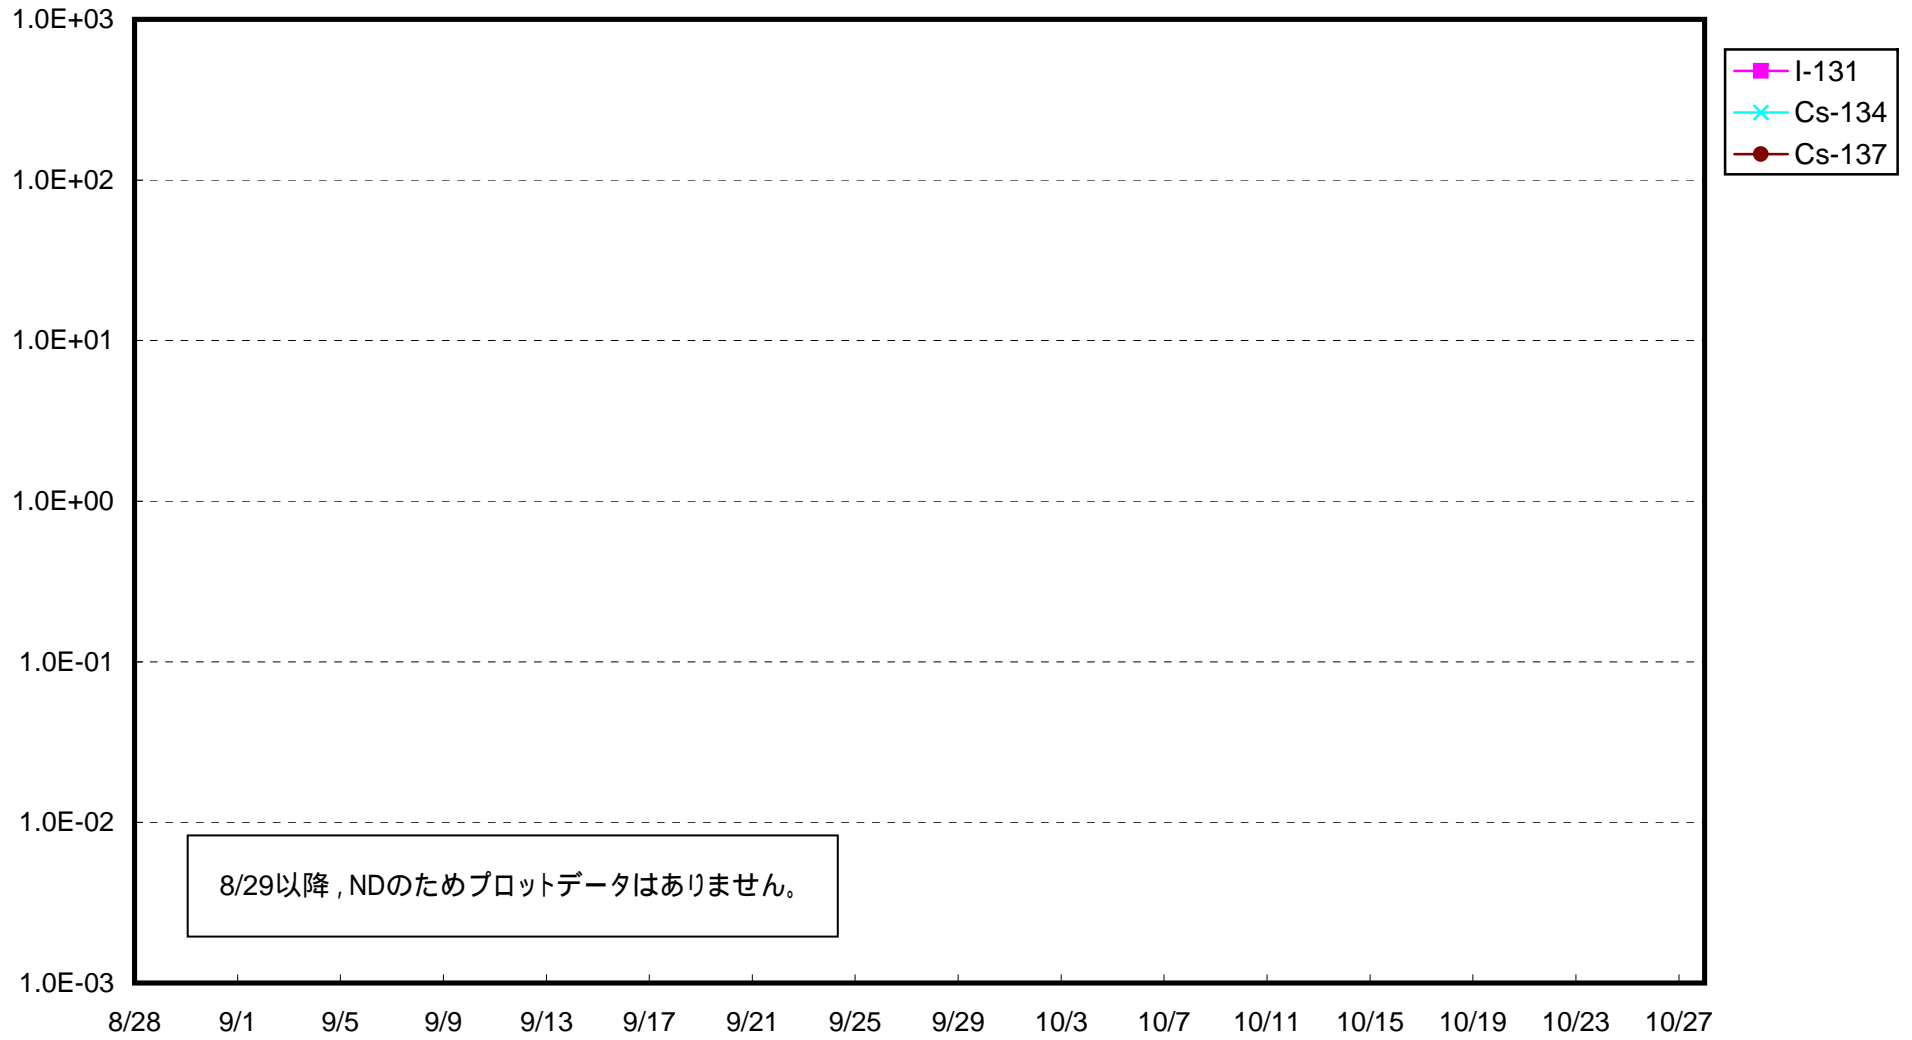

福島第一 1号機サブドレン放射能濃度 (Bq / cm<sup>3</sup>)

福島第一 2号機サブドレン放射能濃度 (Bq / cm<sup>3</sup>)

福島第一 3号機サブドレン放射能濃度 (Bq / cm<sup>3</sup>)

福島第一 4号機サブドレン放射能濃度 (Bq / cm<sup>3</sup>)

福島第一 5号機サブドレン放射能濃度 (Bq / cm<sup>3</sup>)

福島第一 6号機サブドレン放射能濃度 (Bq / cm<sup>3</sup>)

福島第一 構内深井戸放射能濃度 (Bq / cm<sup>3</sup>)