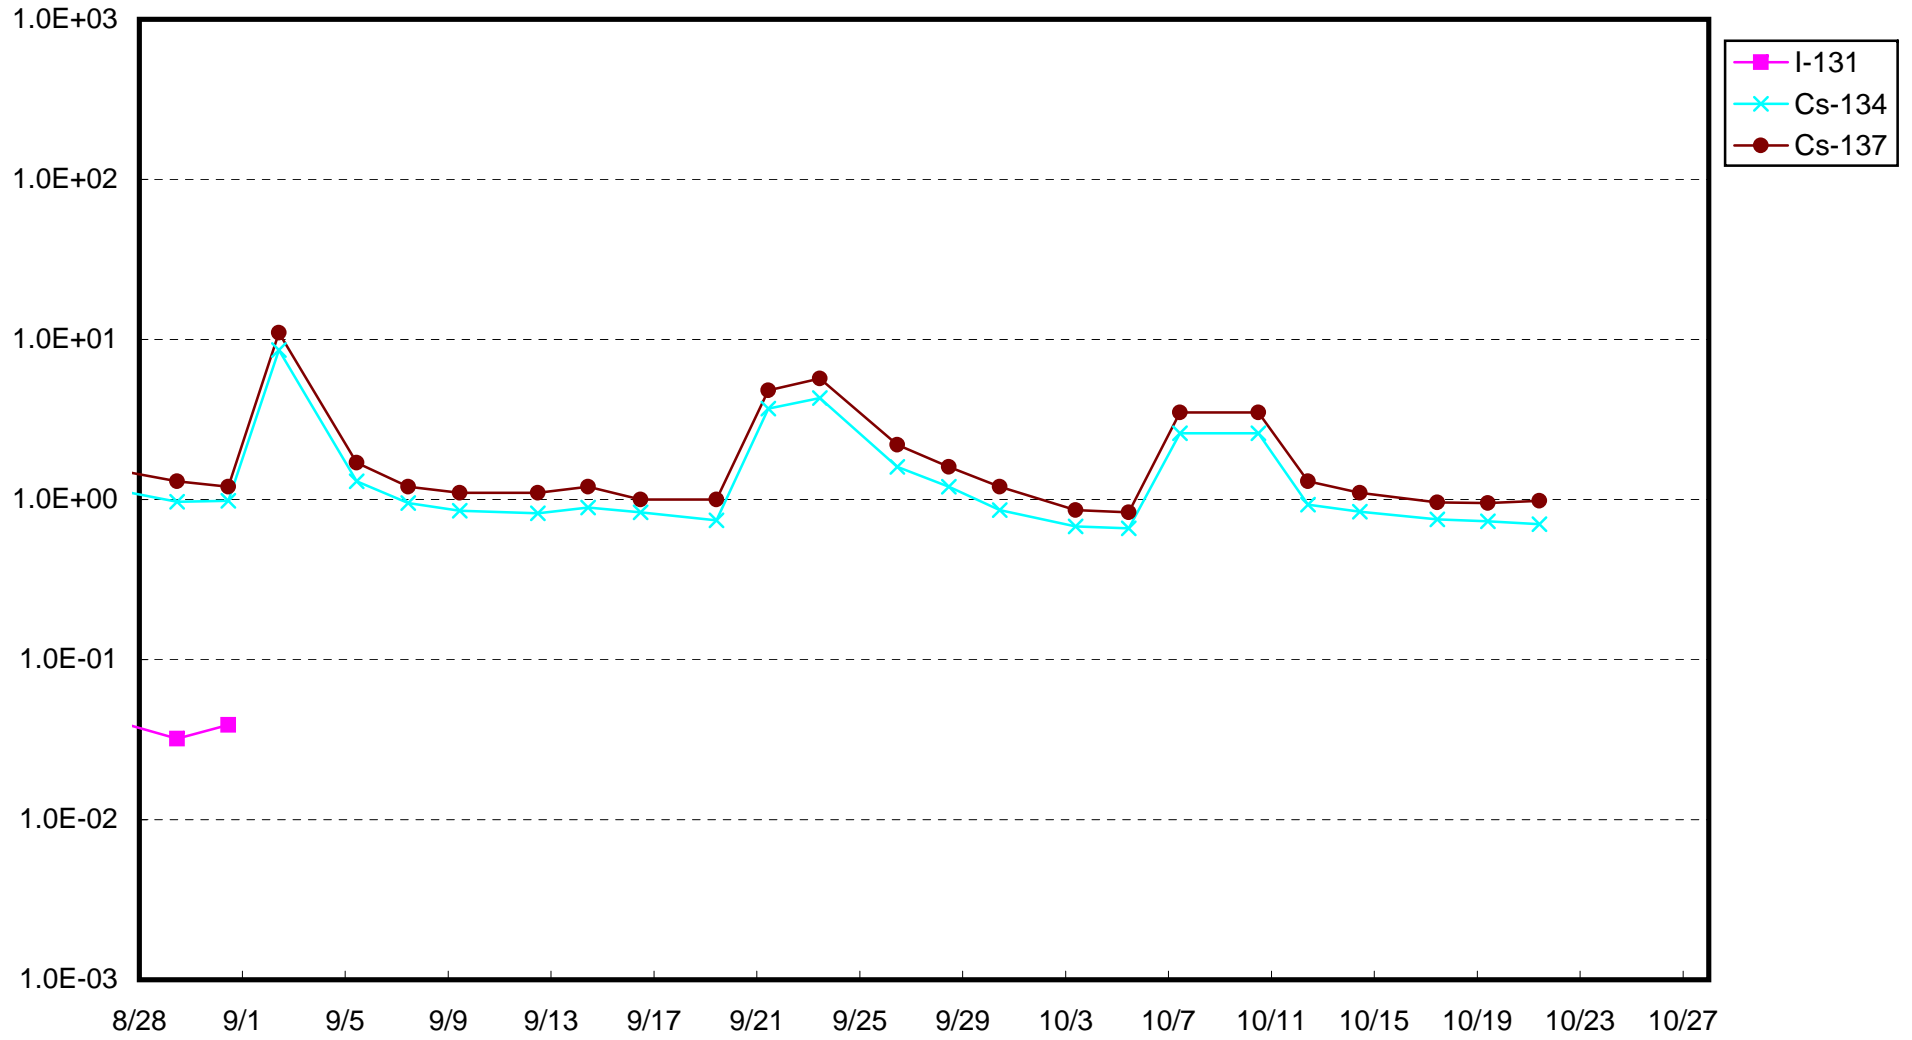

福島第一 1号機サブドレン放射能濃度 (Bq / cm<sup>3</sup>)

福島第一 2号機サブドレン放射能濃度 (Bq / cm<sup>3</sup>)

福島第一 3号機サブドレン放射能濃度 (Bq / cm<sup>3</sup>)

福島第一 4号機サブドレン放射能濃度 (Bq / cm<sup>3</sup>)

福島第一 5号機サブドレン放射能濃度 (Bq / cm<sup>3</sup>)

福島第一 6号機サブドレン放射能濃度 (Bq / cm<sup>3</sup>)

福島第一 構内深井戸放射能濃度 (Bq / cm<sup>3</sup>)