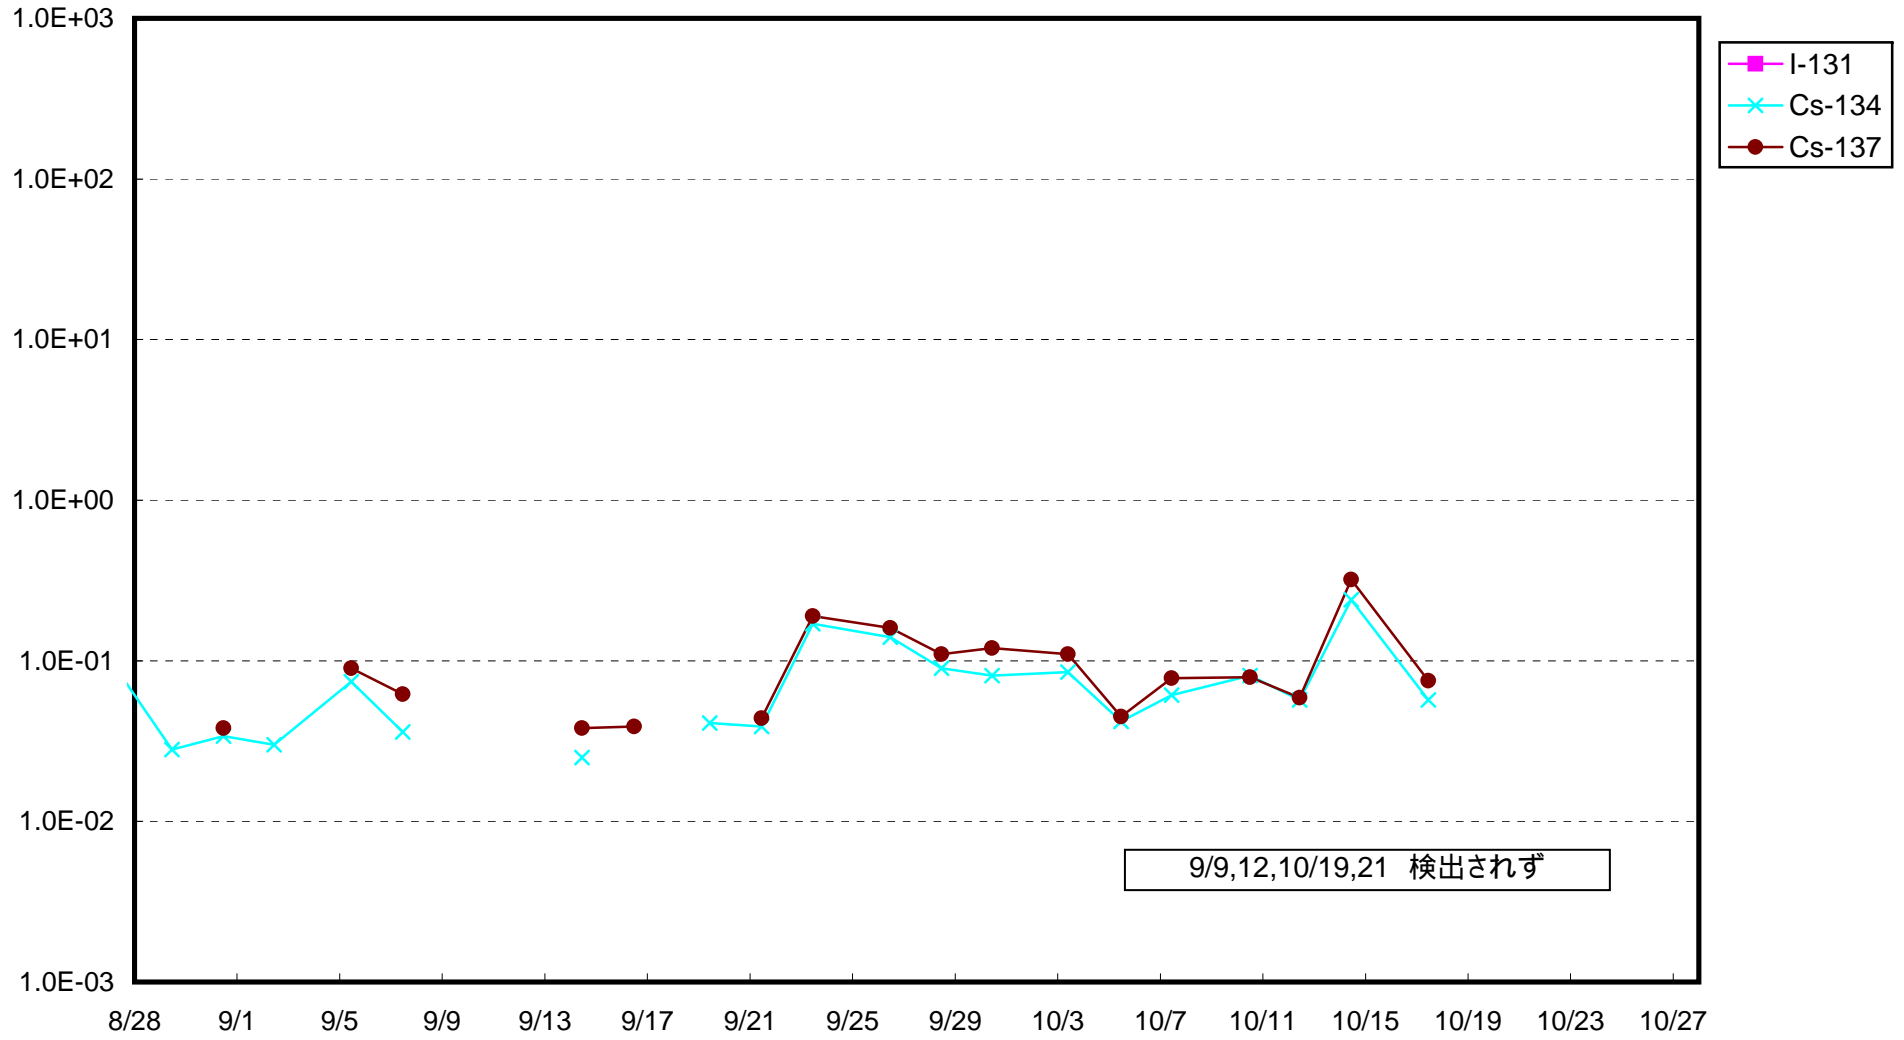

福島第一 1号機サブドレン放射能濃度 (Bq / cm<sup>3</sup>)

福島第一 2号機サブドレン放射能濃度 (Bq / cm<sup>3</sup>)

福島第一 3号機サブドレン放射能濃度 (Bq / cm<sup>3</sup>)

福島第一 4号機サブドレン放射能濃度 (Bq / cm<sup>3</sup>)

福島第一 5号機サブドレン放射能濃度 (Bq / cm<sup>3</sup>)

福島第一 6号機サブドレン放射能濃度 (Bq / cm<sup>3</sup>)

福島第一 構内深井戸放射能濃度 (Bq / cm<sup>3</sup>)