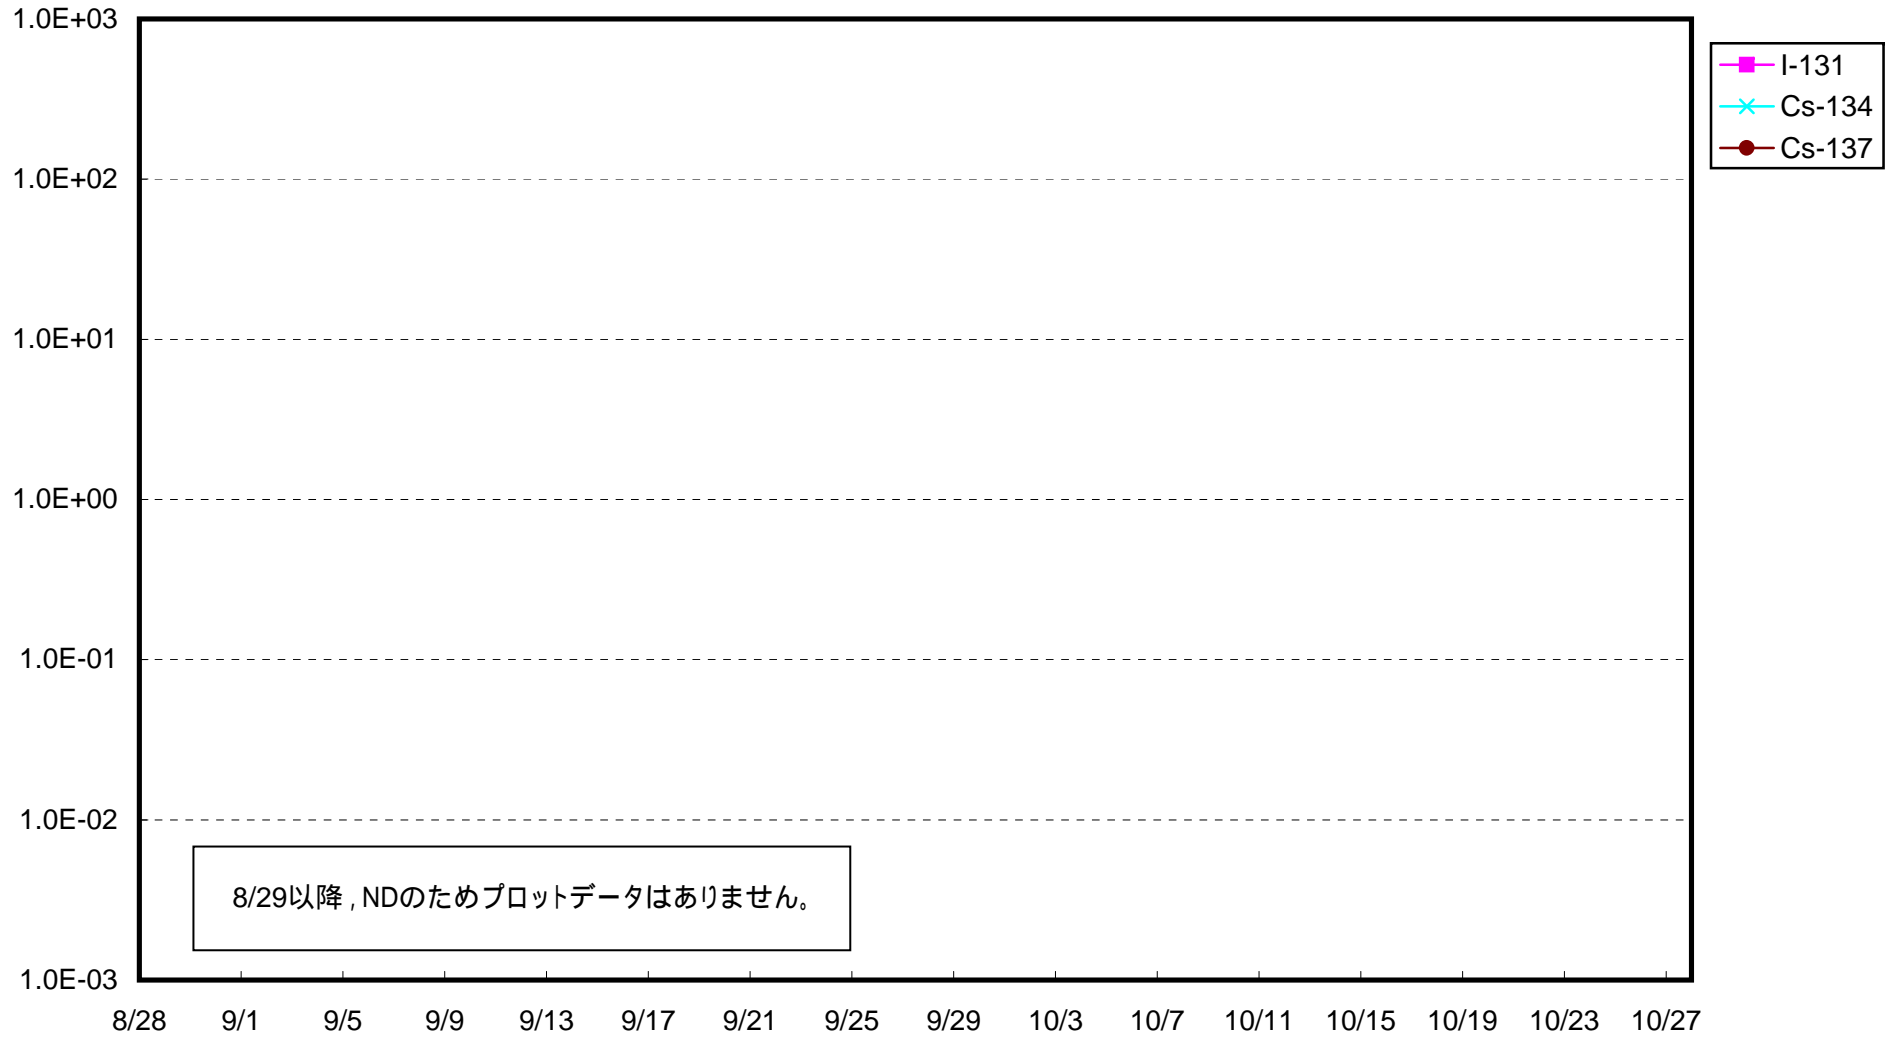

福島第一 1号機サブドレン放射能濃度 (Bq / cm<sup>3</sup>)

福島第一 2号機サブドレン放射能濃度 (Bq / cm<sup>3</sup>)

福島第一 3号機サブドレン放射能濃度 (Bq / cm<sup>3</sup>)

福島第一 4号機サブドレン放射能濃度 (Bq / cm<sup>3</sup>)

福島第一 5号機サブドレン放射能濃度 (Bq / cm<sup>3</sup>)

福島第一 6号機サブドレン放射能濃度 (Bq / cm<sup>3</sup>)

福島第一 構内深井戸放射能濃度 (Bq / cm<sup>3</sup>)