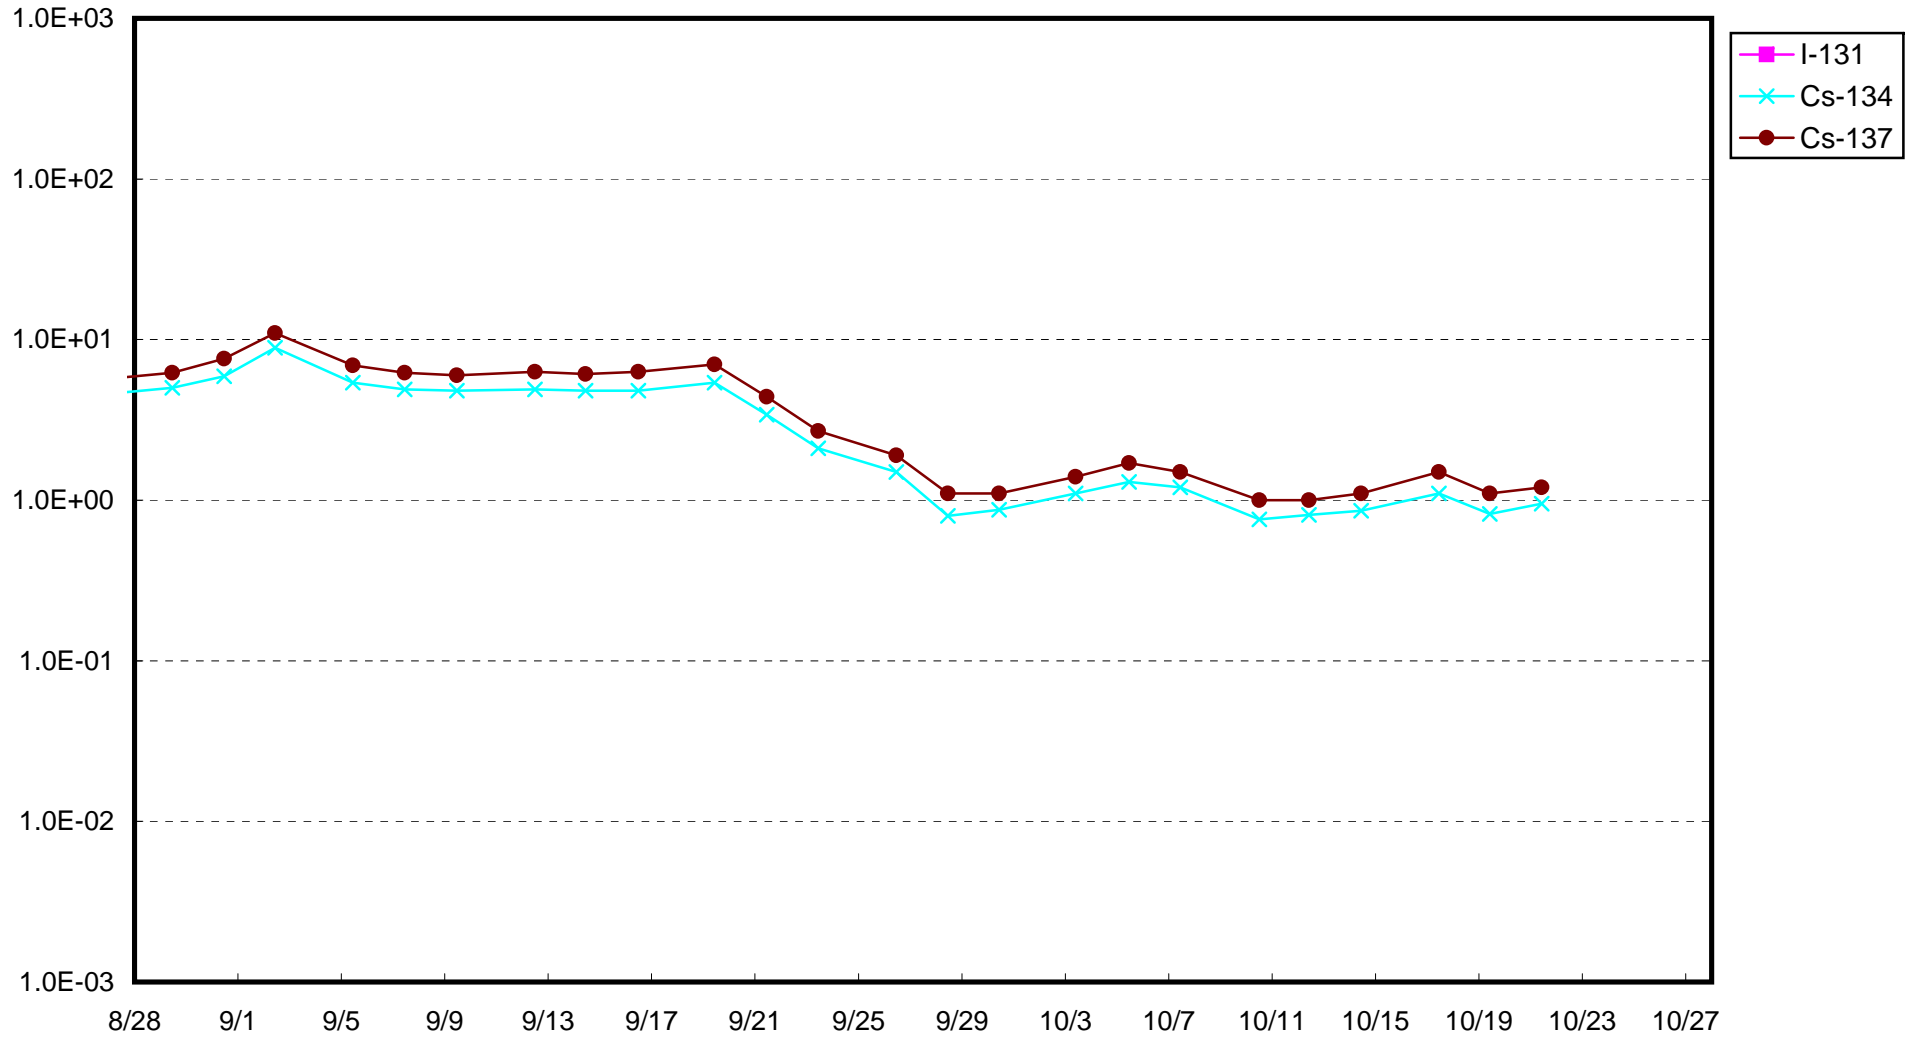

福島第一 1号機サブドレン放射能濃度 (Bq / cm<sup>3</sup>)

福島第一 2号機サブドレン放射能濃度 (Bq / cm<sup>3</sup>)

福島第一 3号機サブドレン放射能濃度 (Bq / cm<sup>3</sup>)

福島第一 4号機サブドレン放射能濃度 (Bq / cm<sup>3</sup>)

福島第一 5号機サブドレン放射能濃度 (Bq / cm<sup>3</sup>)

福島第一 6号機サブドレン放射能濃度 (Bq / cm<sup>3</sup>)

福島第一 構内深井戸放射能濃度 (Bq / cm<sup>3</sup>)