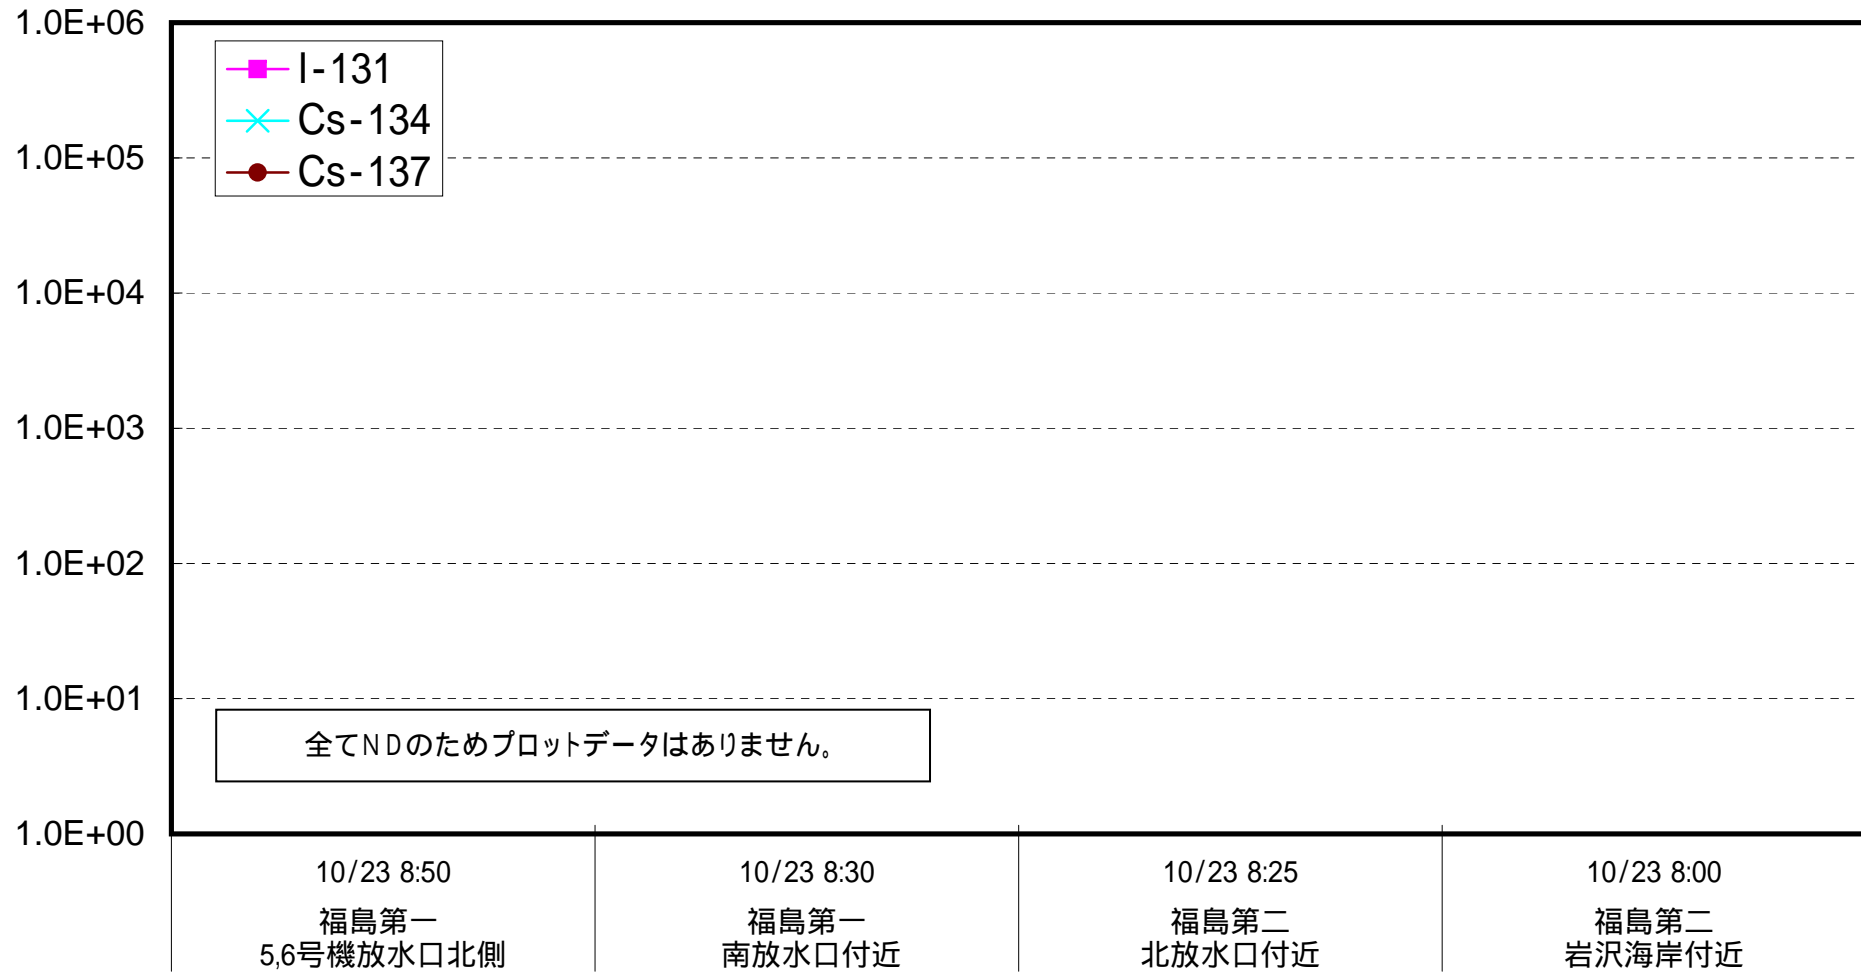

海水放射能濃度 (Bq / L)

福島第一 5,6号機放水口北側 海水放射能濃度 (Bq / L)

福島第一 南放水口付近 海水放射能濃度 (Bq / L)

福島第二 北放水口付近 海水放射能濃度 (Bq / L)

福島第二 岩沢海岸付近 海水放射能濃度 (Bq / L)