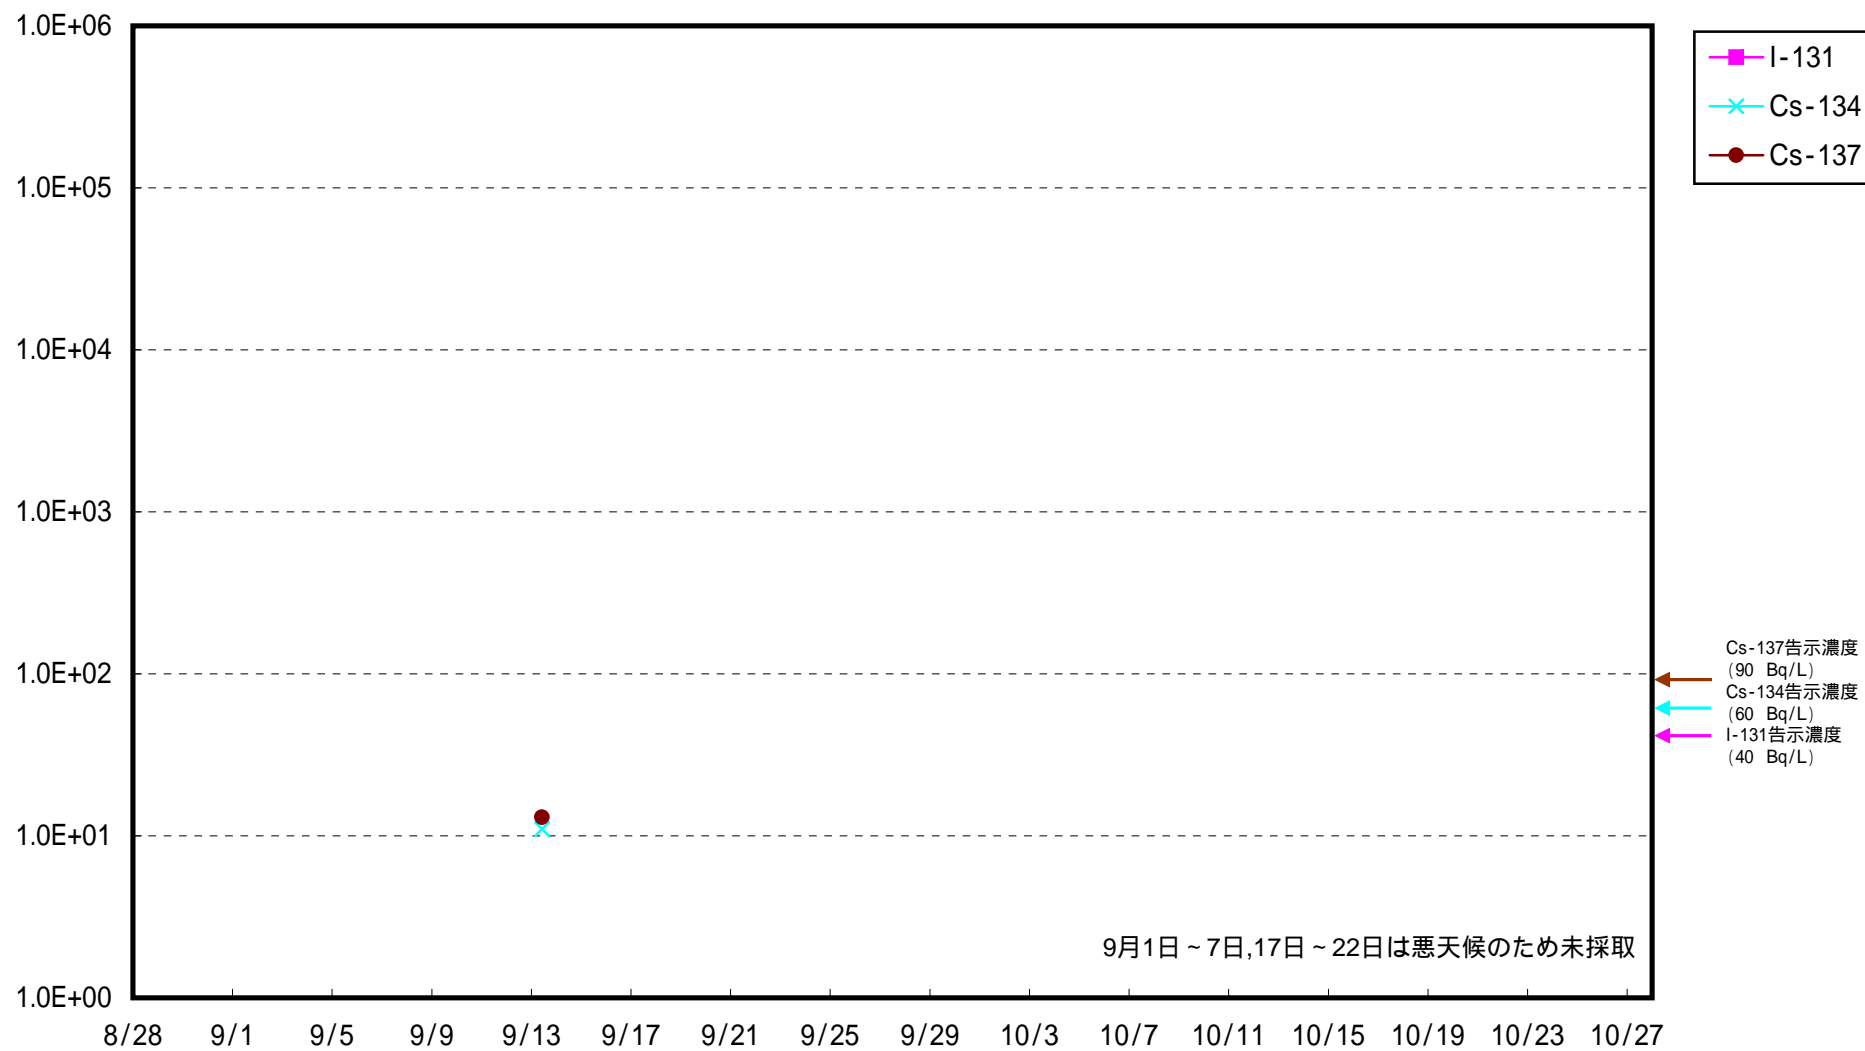

海水放射能濃度 (Bq / L)

福島第一 5,6号機放水口北側 海水放射能濃度 (Bq / L)

福島第一 南放水口付近 海水放射能濃度 (Bq / L)

福島第二 北放水口付近 海水放射能濃度 (Bq / L)

福島第二 岩沢海岸付近 海水放射能濃度 (Bq / L)