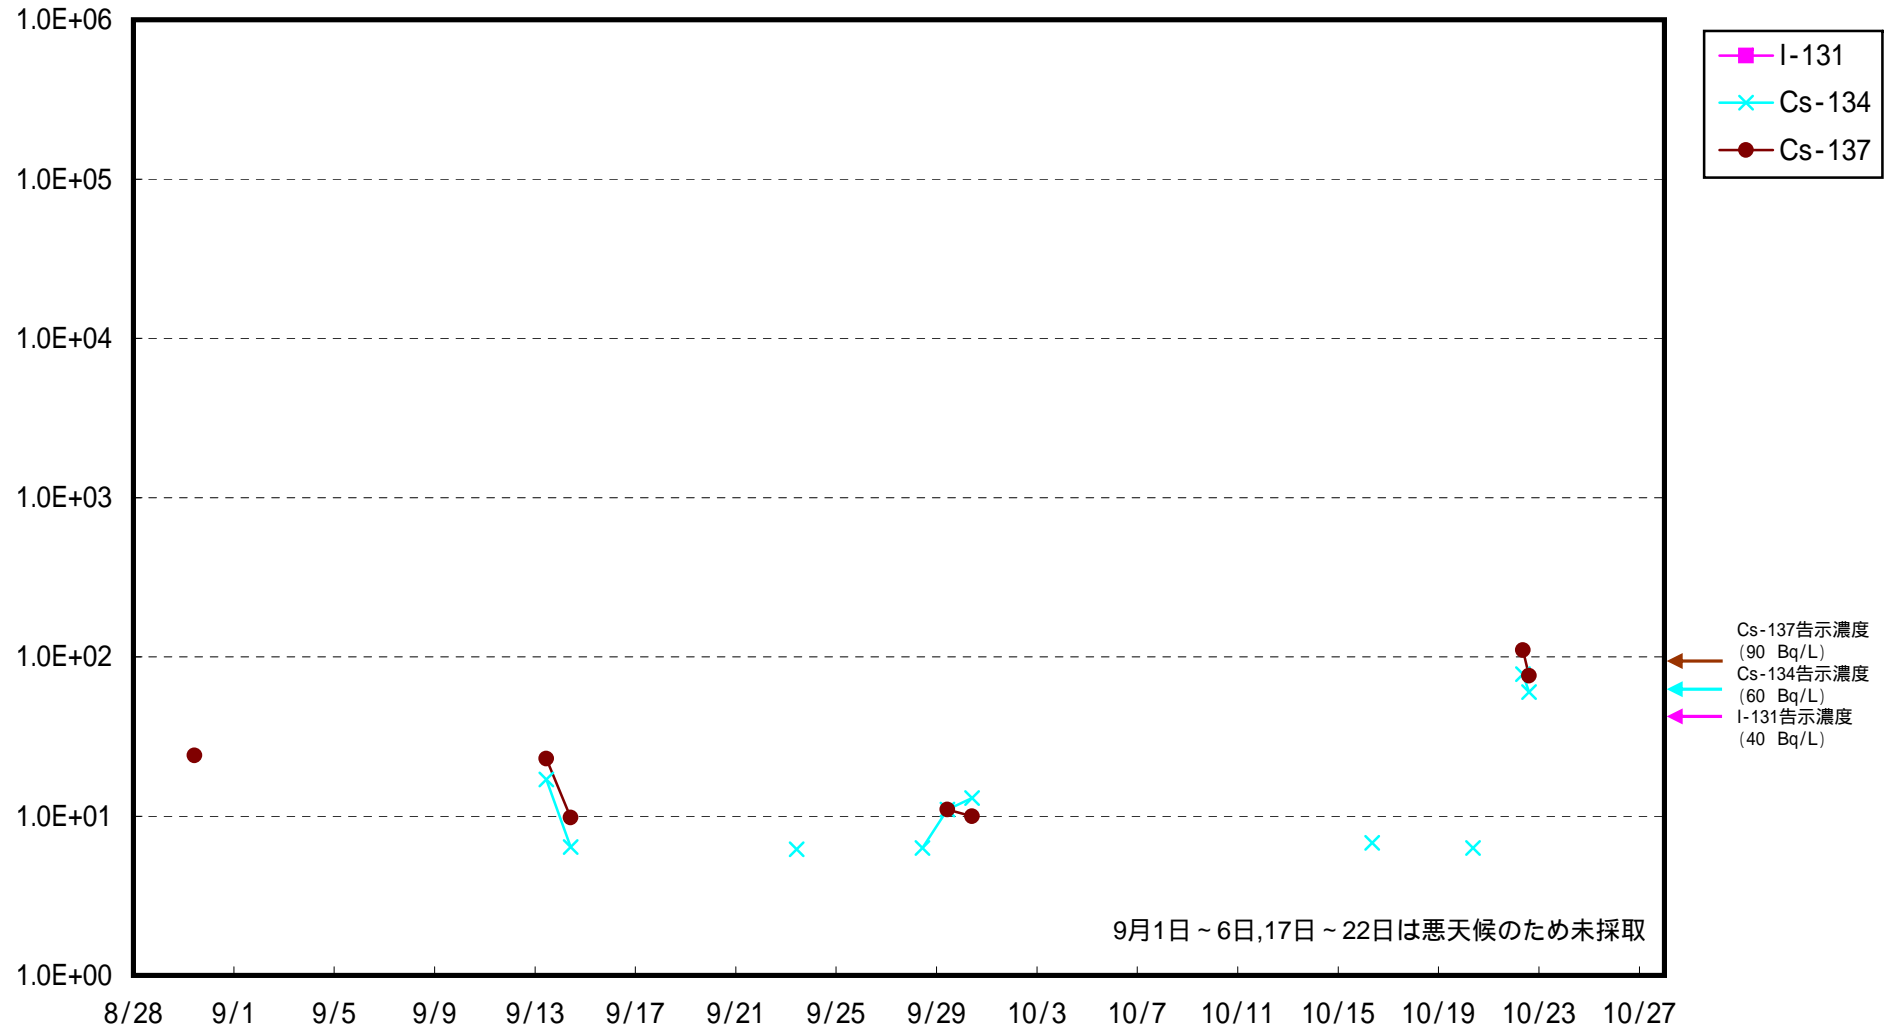

海水放射能濃度 (Bq / L)

福島第一 5,6号機放水口北側 海水放射能濃度 (Bq / L)

福島第一 南放水口付近 海水放射能濃度 (Bq / L)

福島第二 北放水口付近 海水放射能濃度 (Bq / L)

福島第二 岩沢海岸付近 海水放射能濃度 (Bq / L)