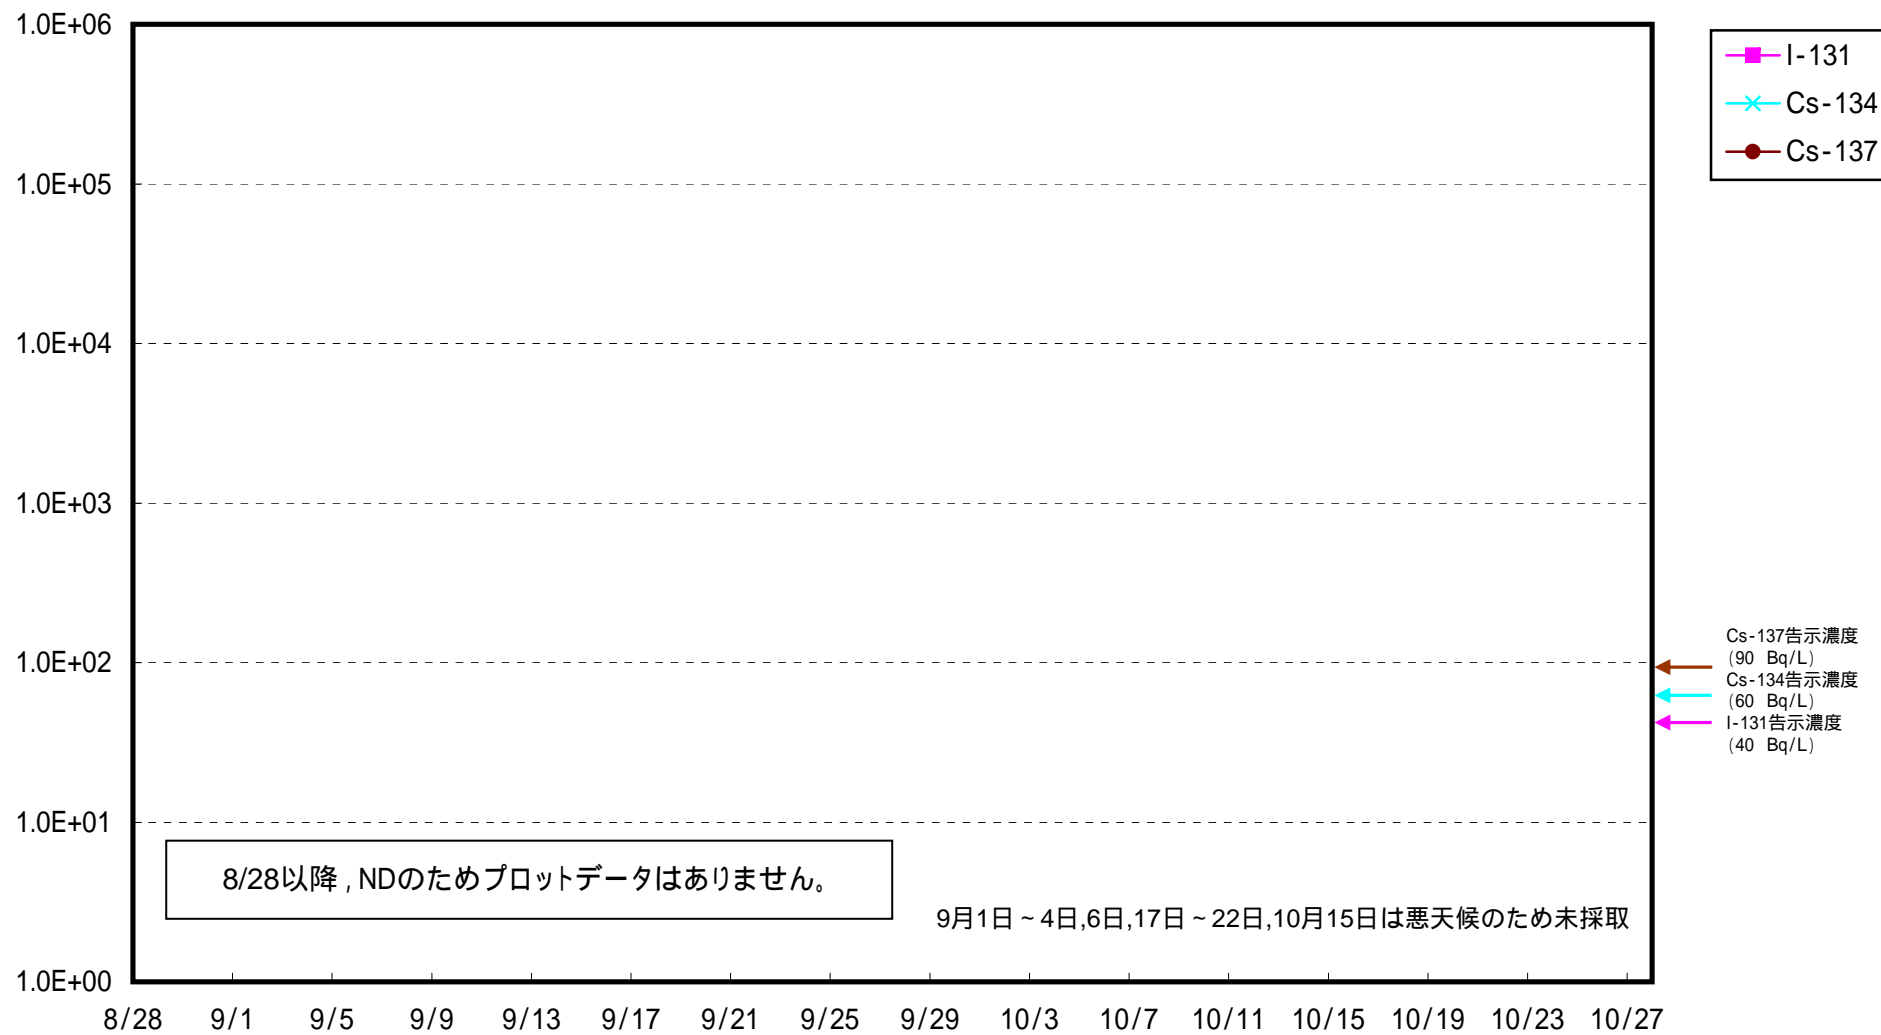

海水放射能濃度 (Bq / L)

福島第一 5,6号機放水口北側 海水放射能濃度 (Bq / L)

福島第一 南放水口付近 海水放射能濃度 (Bq / L)

福島第二 北放水口付近 海水放射能濃度 (Bq / L)

福島第二 岩沢海岸付近 海水放射能濃度 (Bq / L)