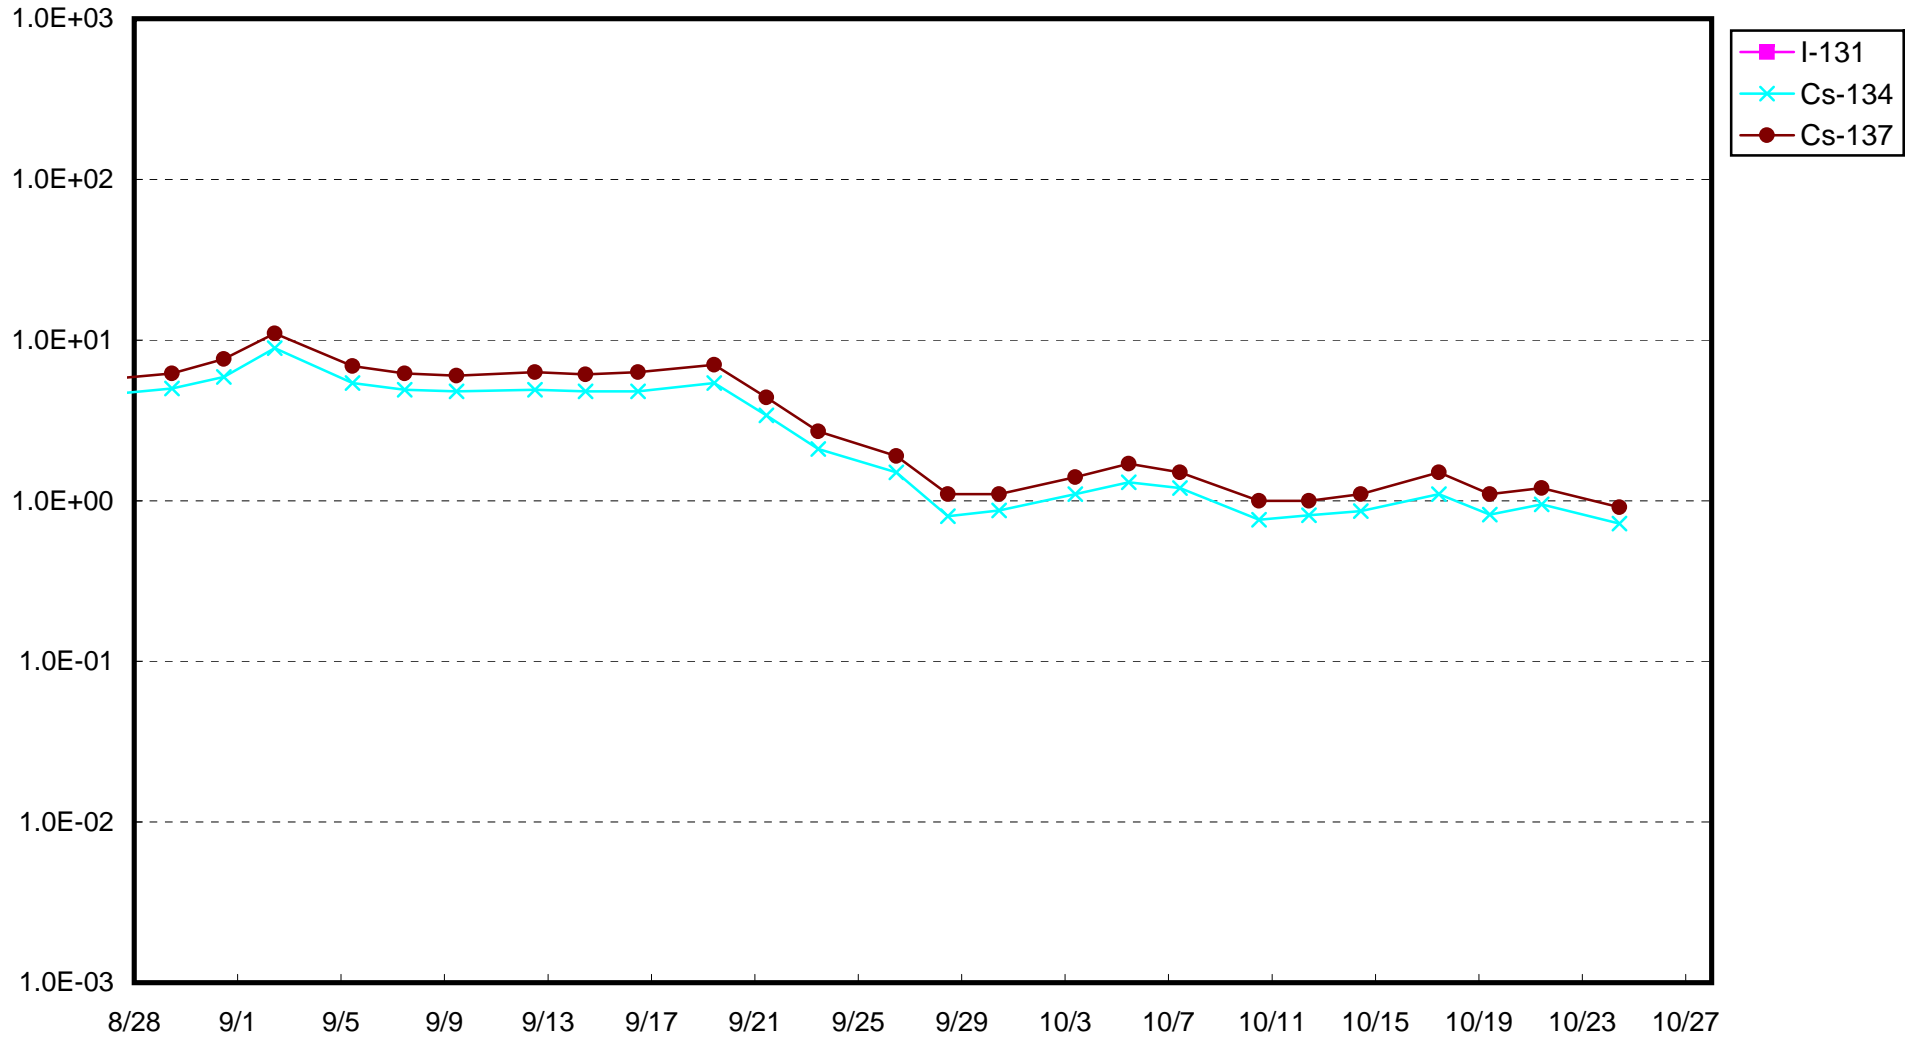

福島第一 1号機サブドレン放射能濃度 (Bq / cm³)

福島第一 2号機サブドレン放射能濃度 (Bq / cm³)

福島第一 3号機サブドレン放射能濃度 (Bq / cm³)

福島第一 4号機サブドレン放射能濃度 (Bq / cm³)

福島第一 5号機サブドレン放射能濃度 (Bq / cm³)

福島第一 6号機サブドレン放射能濃度 (Bq / cm³)

福島第一 構内深井戸放射能濃度 (Bq / cm³)