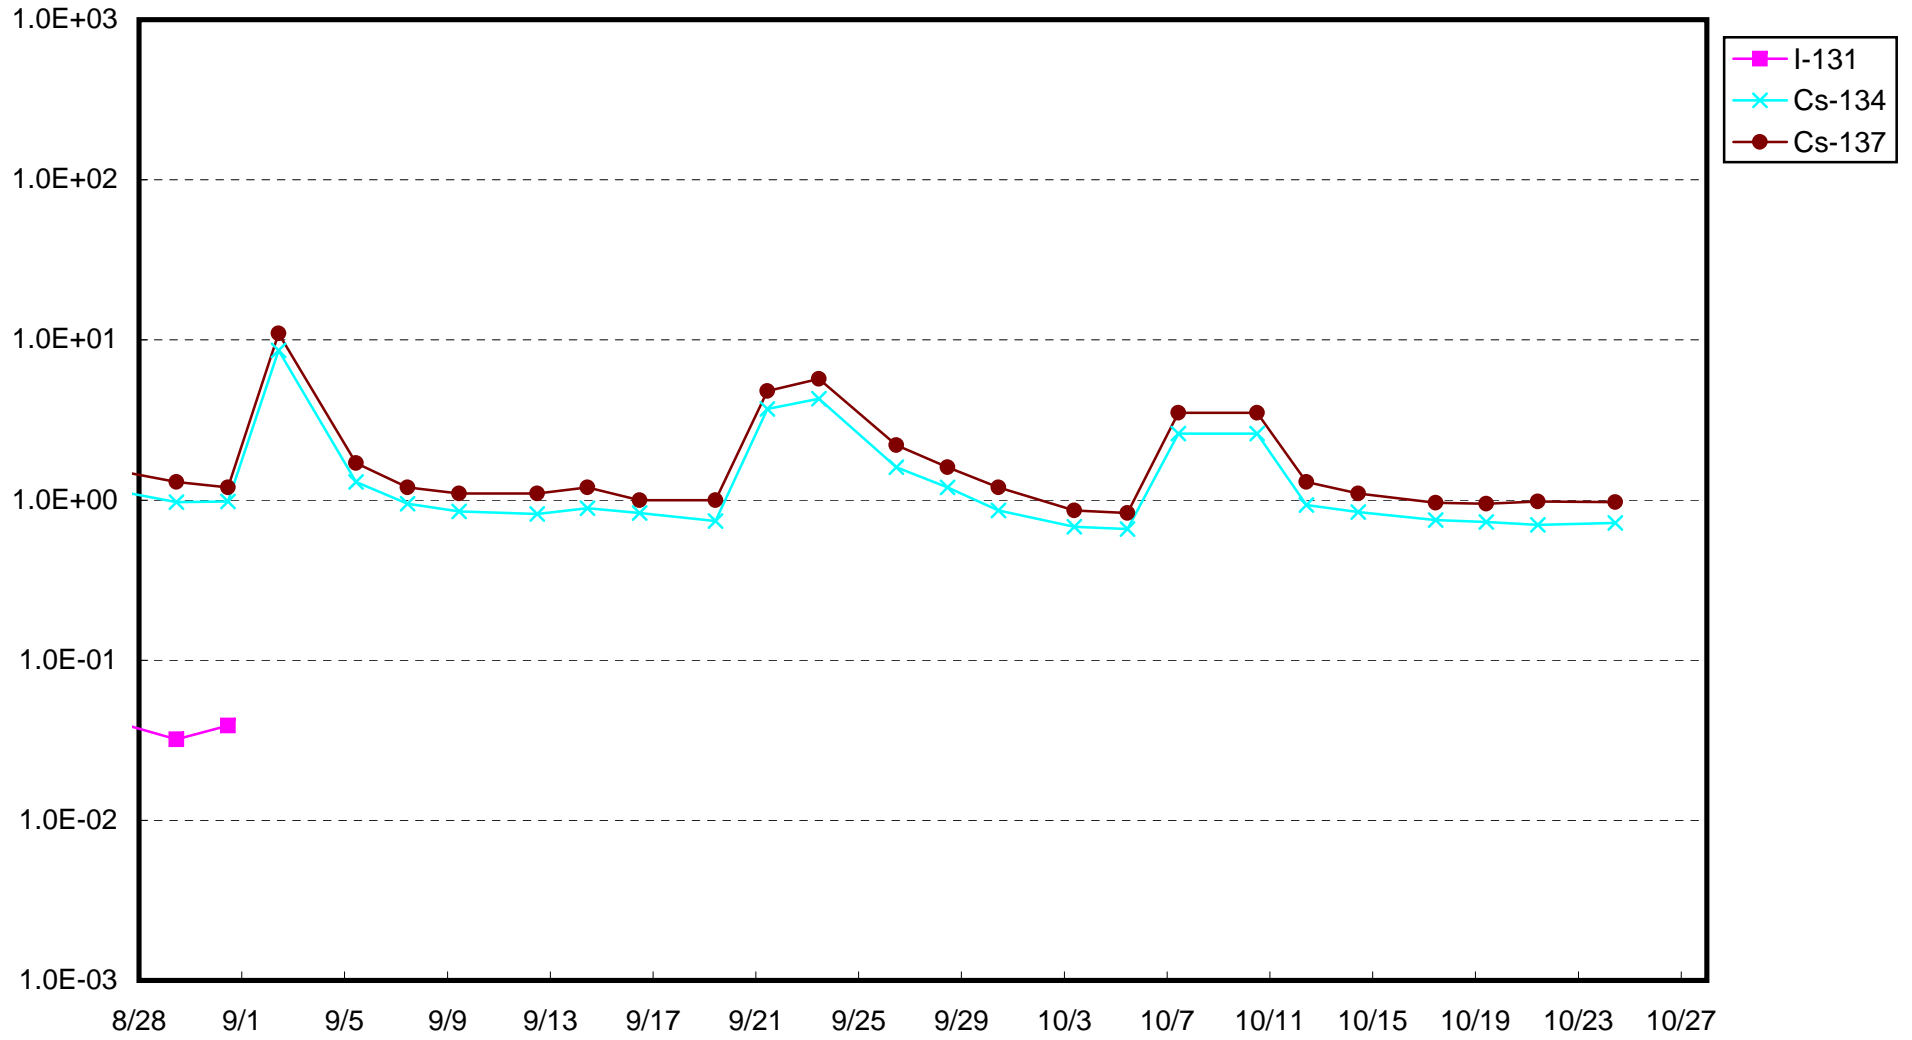

福島第一 1号機サブドレン放射能濃度 (Bq / cm³)

福島第一 2号機サブドレン放射能濃度 (Bq / cm³)

福島第一 3号機サブドレン放射能濃度 (Bq / cm³)

福島第一 4号機サブドレン放射能濃度 (Bq / cm³)

福島第一 5号機サブドレン放射能濃度 (Bq / cm³)

福島第一 6号機サブドレン放射能濃度 (Bq / cm³)

福島第一 構内深井戸放射能濃度 (Bq / cm³)