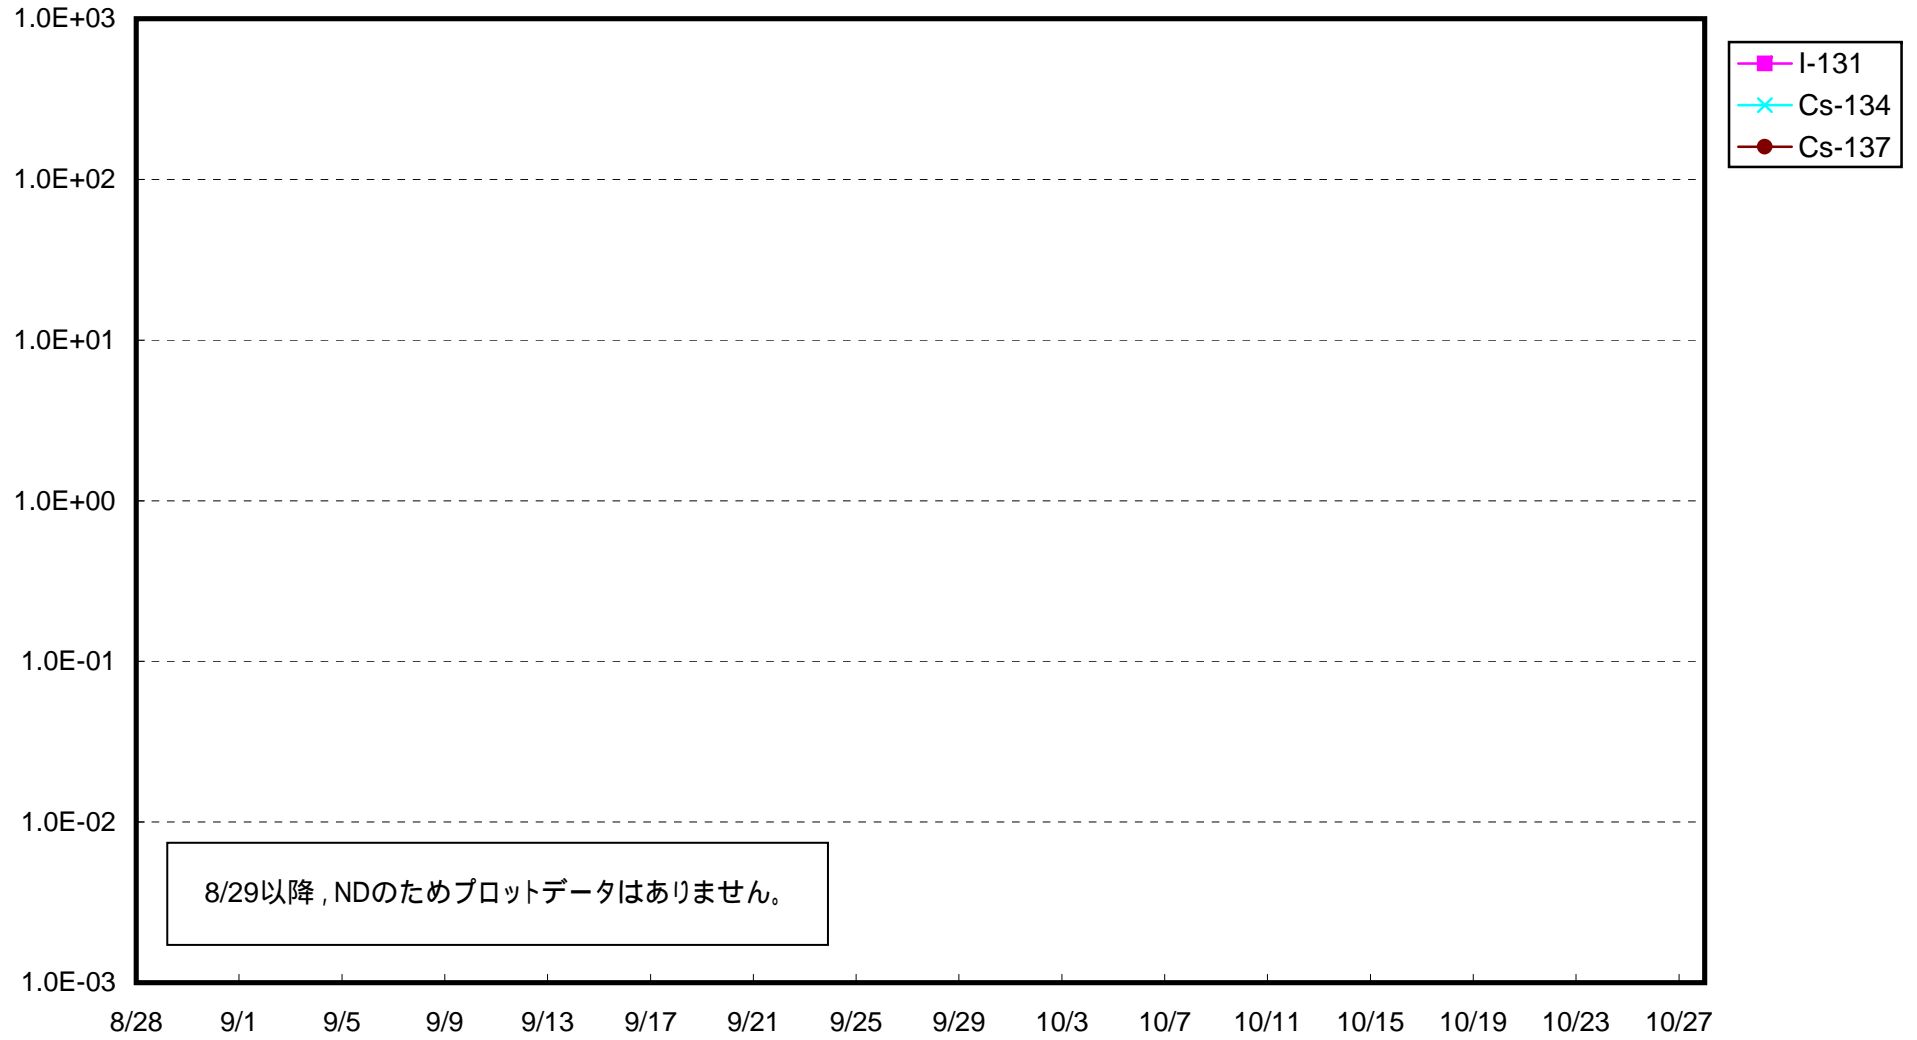

福島第一 1号機サブドレン放射能濃度 (Bq / cm³)

福島第一 2号機サブドレン放射能濃度 (Bq / cm³)

福島第一 3号機サブドレン放射能濃度 (Bq / cm³)

福島第一 4号機サブドレン放射能濃度 (Bq / cm³)

福島第一 5号機サブドレン放射能濃度 (Bq / cm³)

福島第一 6号機サブドレン放射能濃度 (Bq / cm³)

福島第一 構内深井戸放射能濃度 (Bq / cm³)