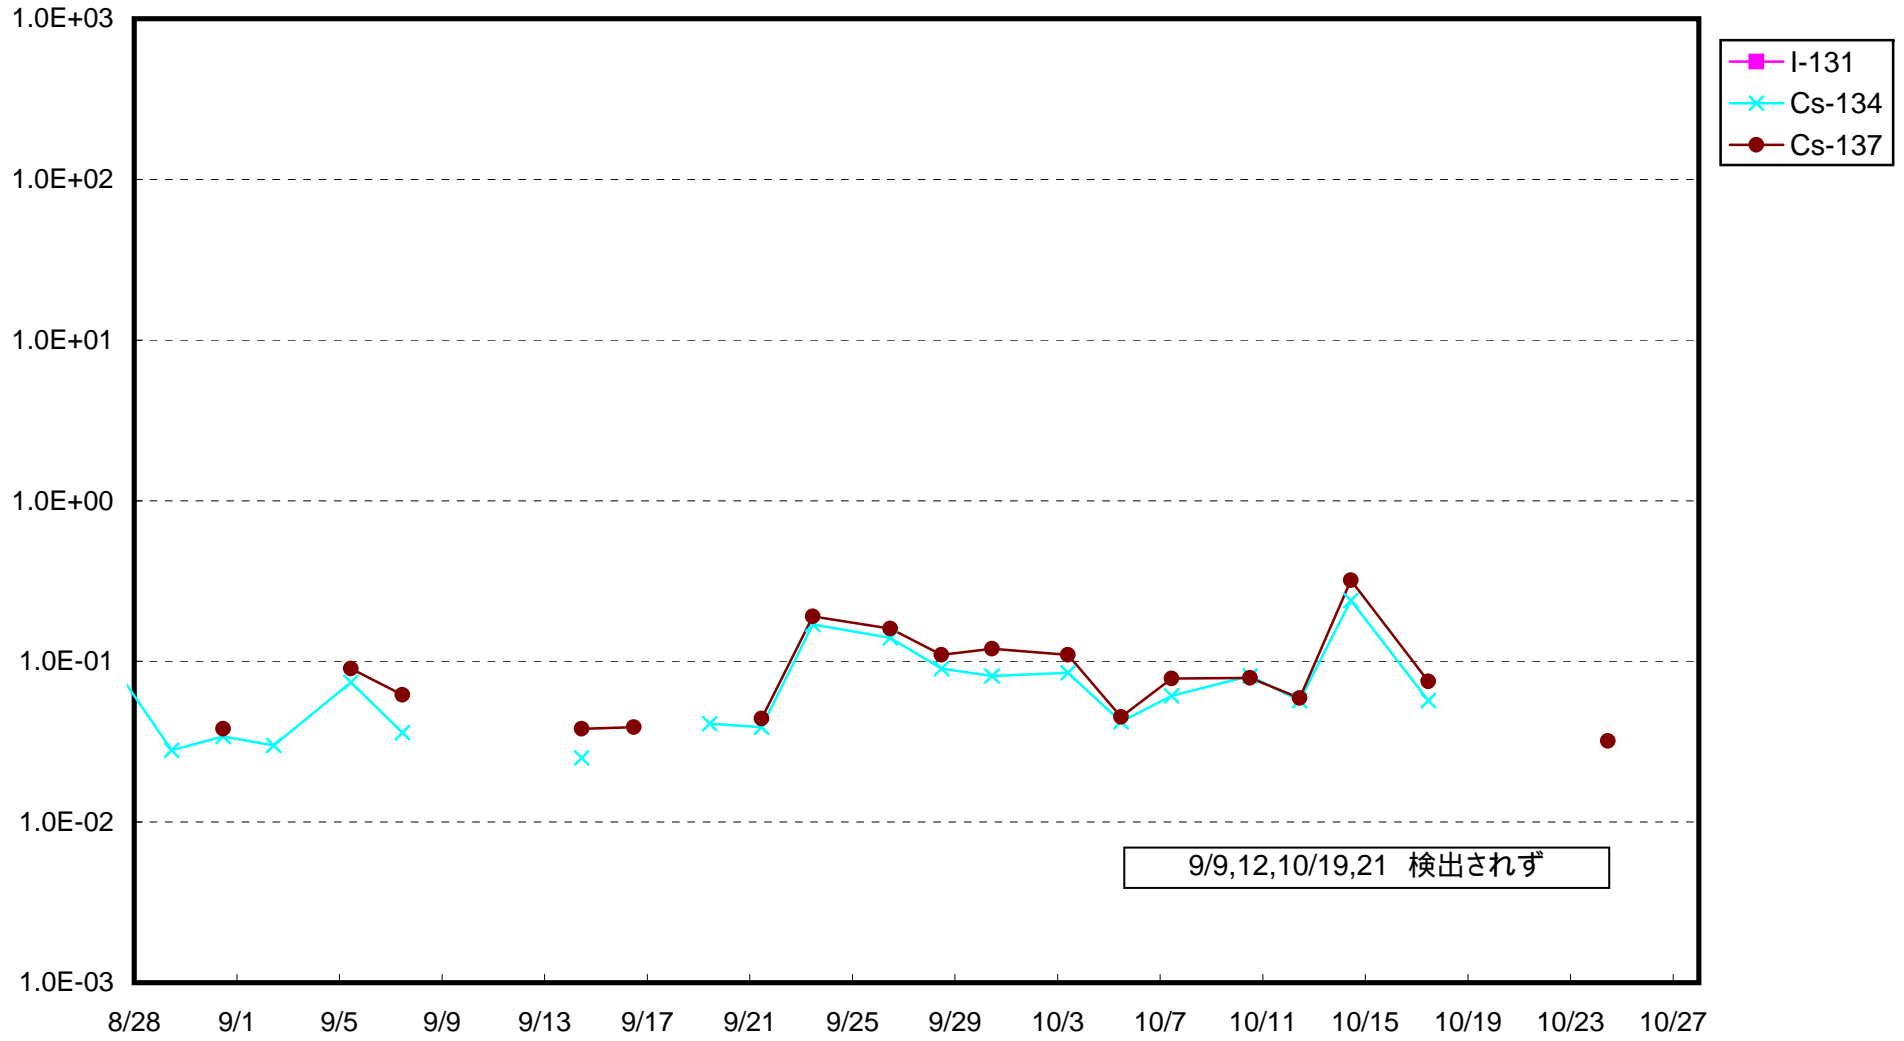

福島第一 1号機サブドレン放射能濃度 (Bq / cm³)

福島第一 2号機サブドレン放射能濃度 (Bq / cm³)

福島第一 3号機サブドレン放射能濃度 (Bq / cm³)

福島第一 4号機サブドレン放射能濃度 (Bq / cm³)

福島第一 5号機サブドレン放射能濃度 (Bq / cm³)

福島第一 6号機サブドレン放射能濃度 (Bq / cm³)

福島第一 構内深井戸放射能濃度 (Bq / cm³)