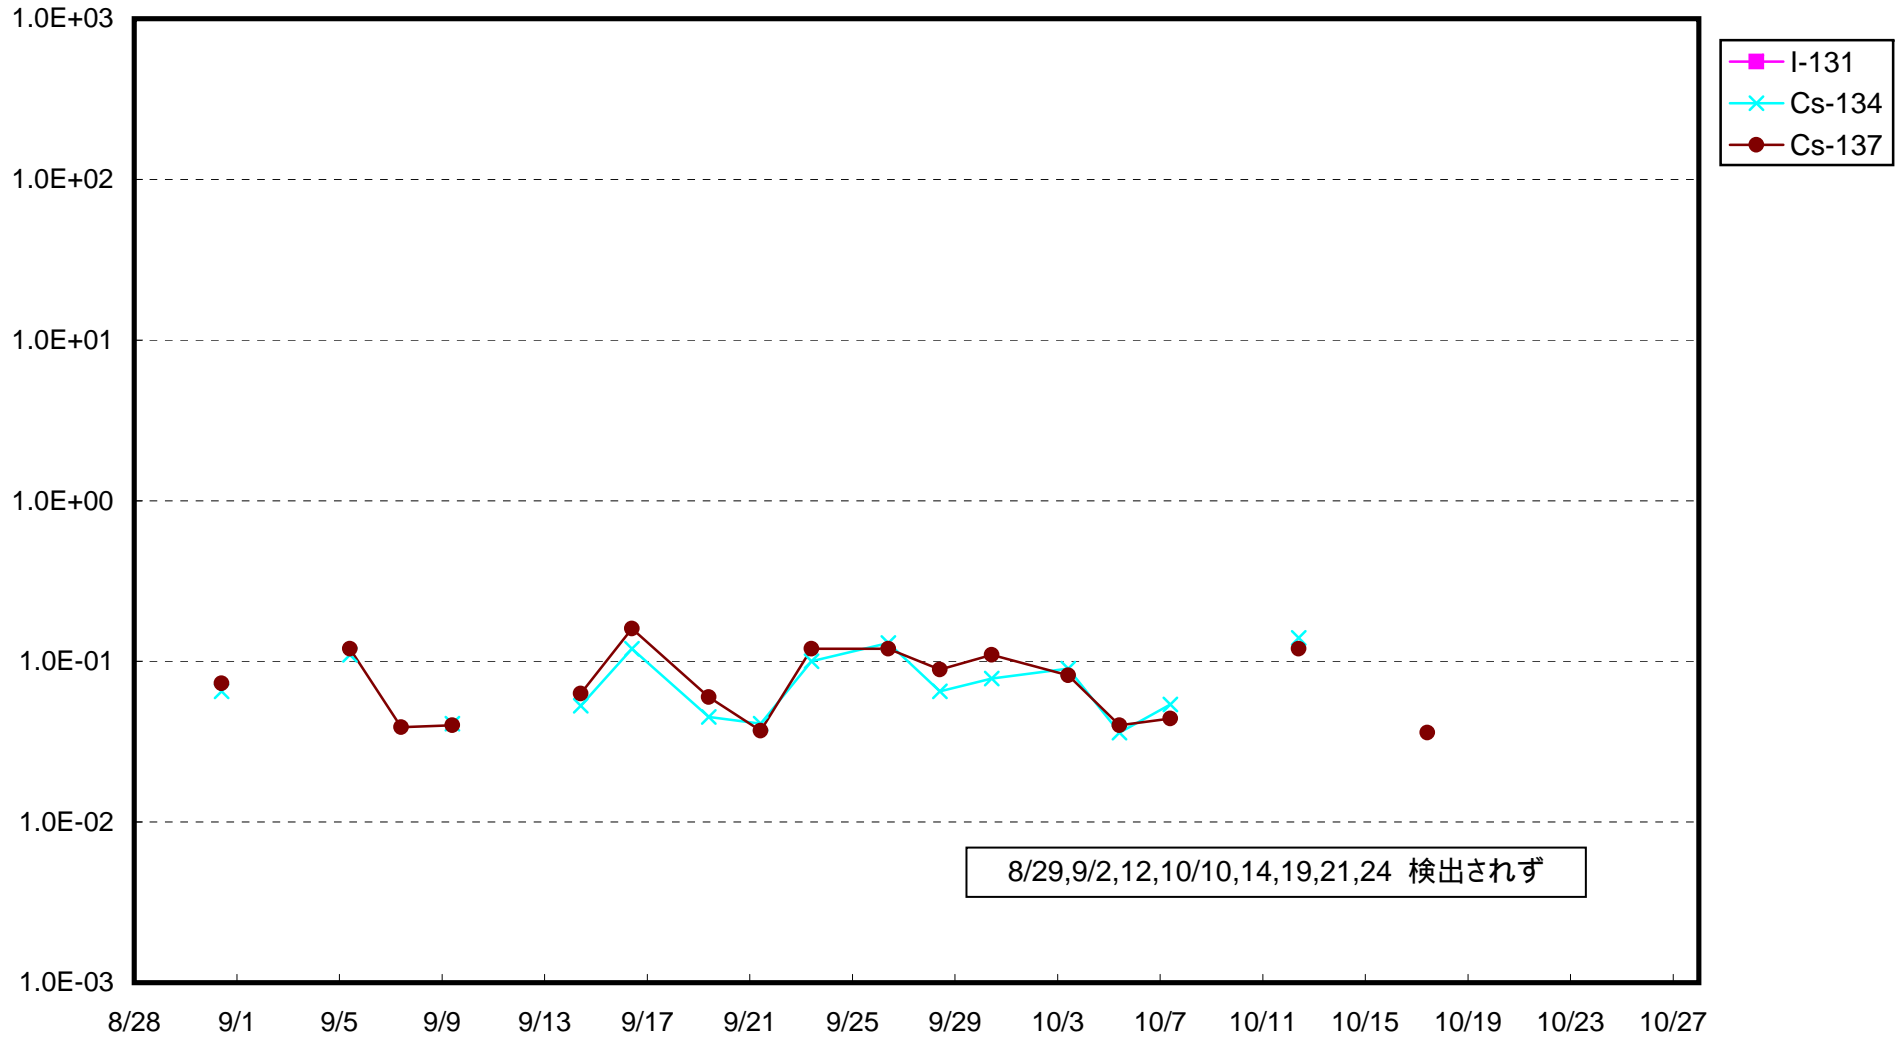

福島第一 1号機サブドレン放射能濃度 (Bq / cm³)

福島第一 2号機サブドレン放射能濃度 (Bq / cm³)

福島第一 3号機サブドレン放射能濃度 (Bq / cm³)

福島第一 4号機サブドレン放射能濃度 (Bq / cm³)

福島第一 5号機サブドレン放射能濃度 (Bq / cm³)

福島第一 6号機サブドレン放射能濃度 (Bq / cm³)

福島第一 構内深井戸放射能濃度 (Bq / cm³)