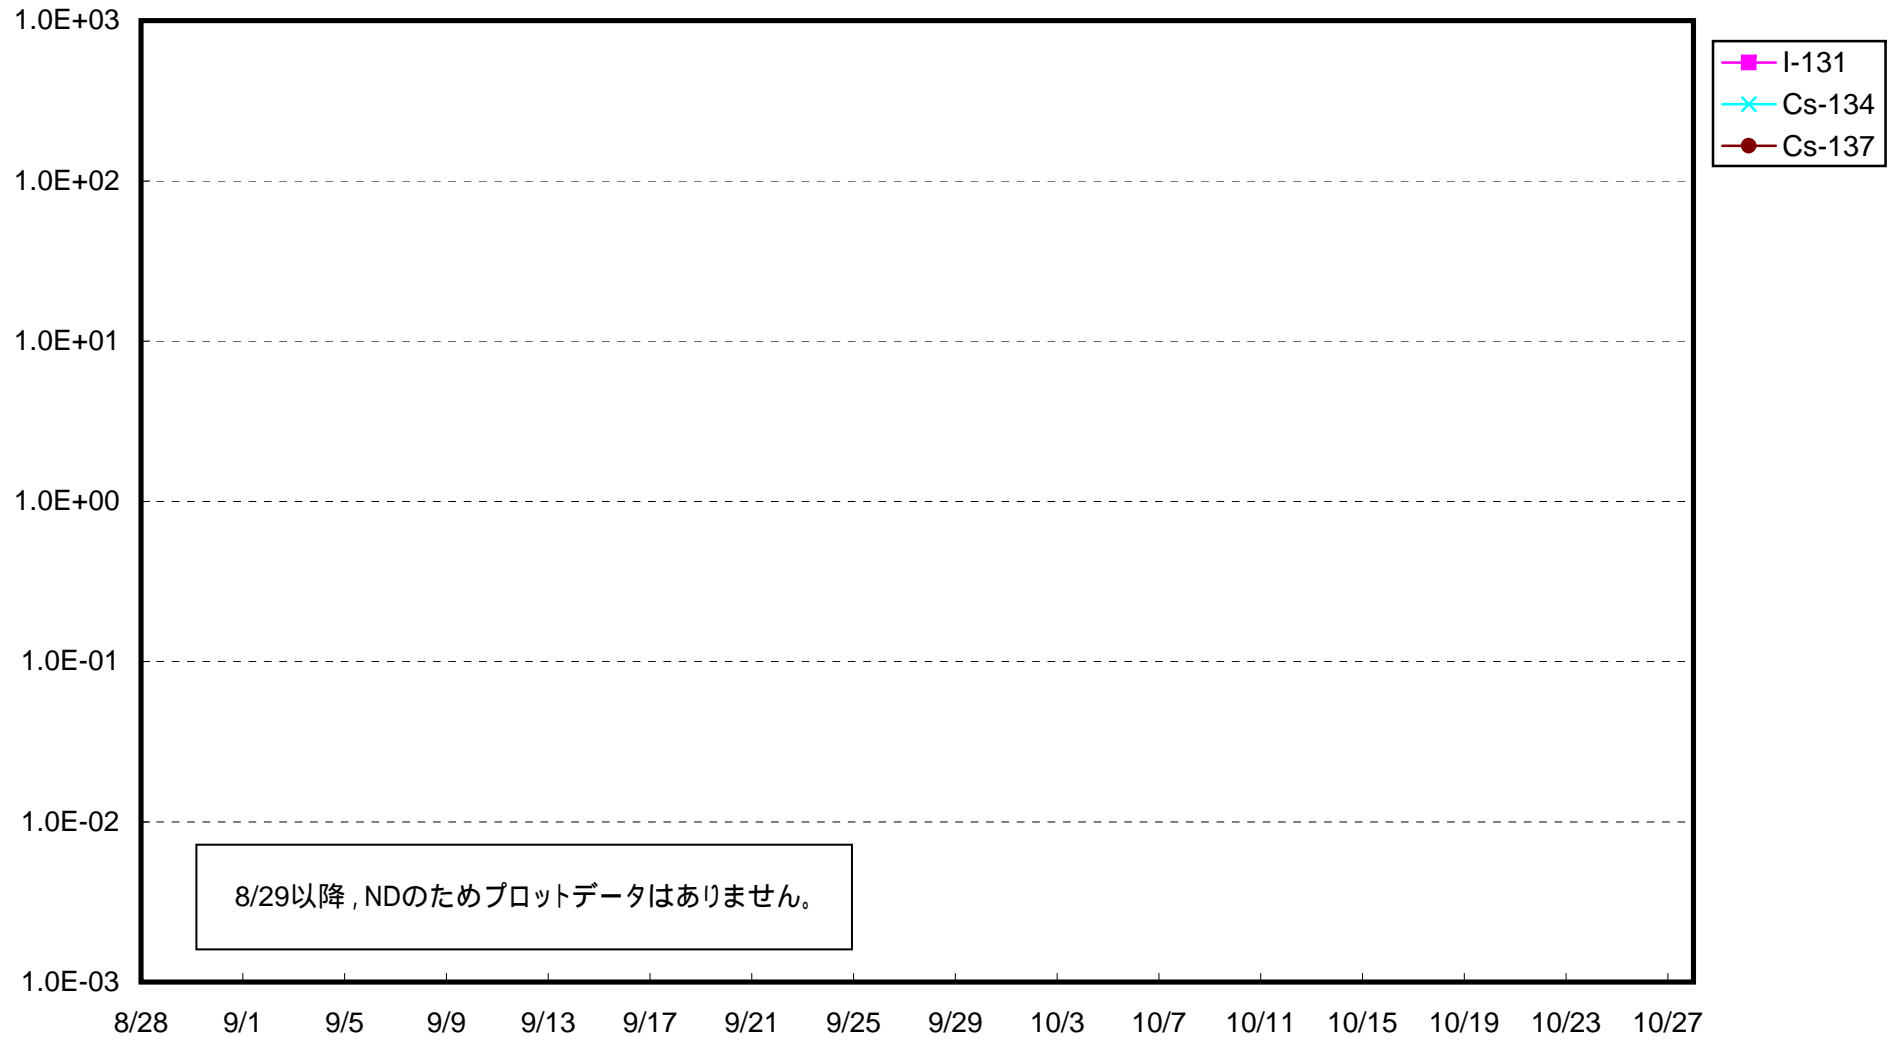

福島第一 1号機サブドレン放射能濃度 (Bq / cm³)

福島第一 2号機サブドレン放射能濃度 (Bq / cm³)

福島第一 3号機サブドレン放射能濃度 (Bq / cm³)

福島第一 4号機サブドレン放射能濃度 (Bq / cm³)

福島第一 5号機サブドレン放射能濃度 (Bq / cm³)

福島第一 6号機サブドレン放射能濃度 (Bq / cm³)

福島第一 構内深井戸放射能濃度 (Bq / cm³)