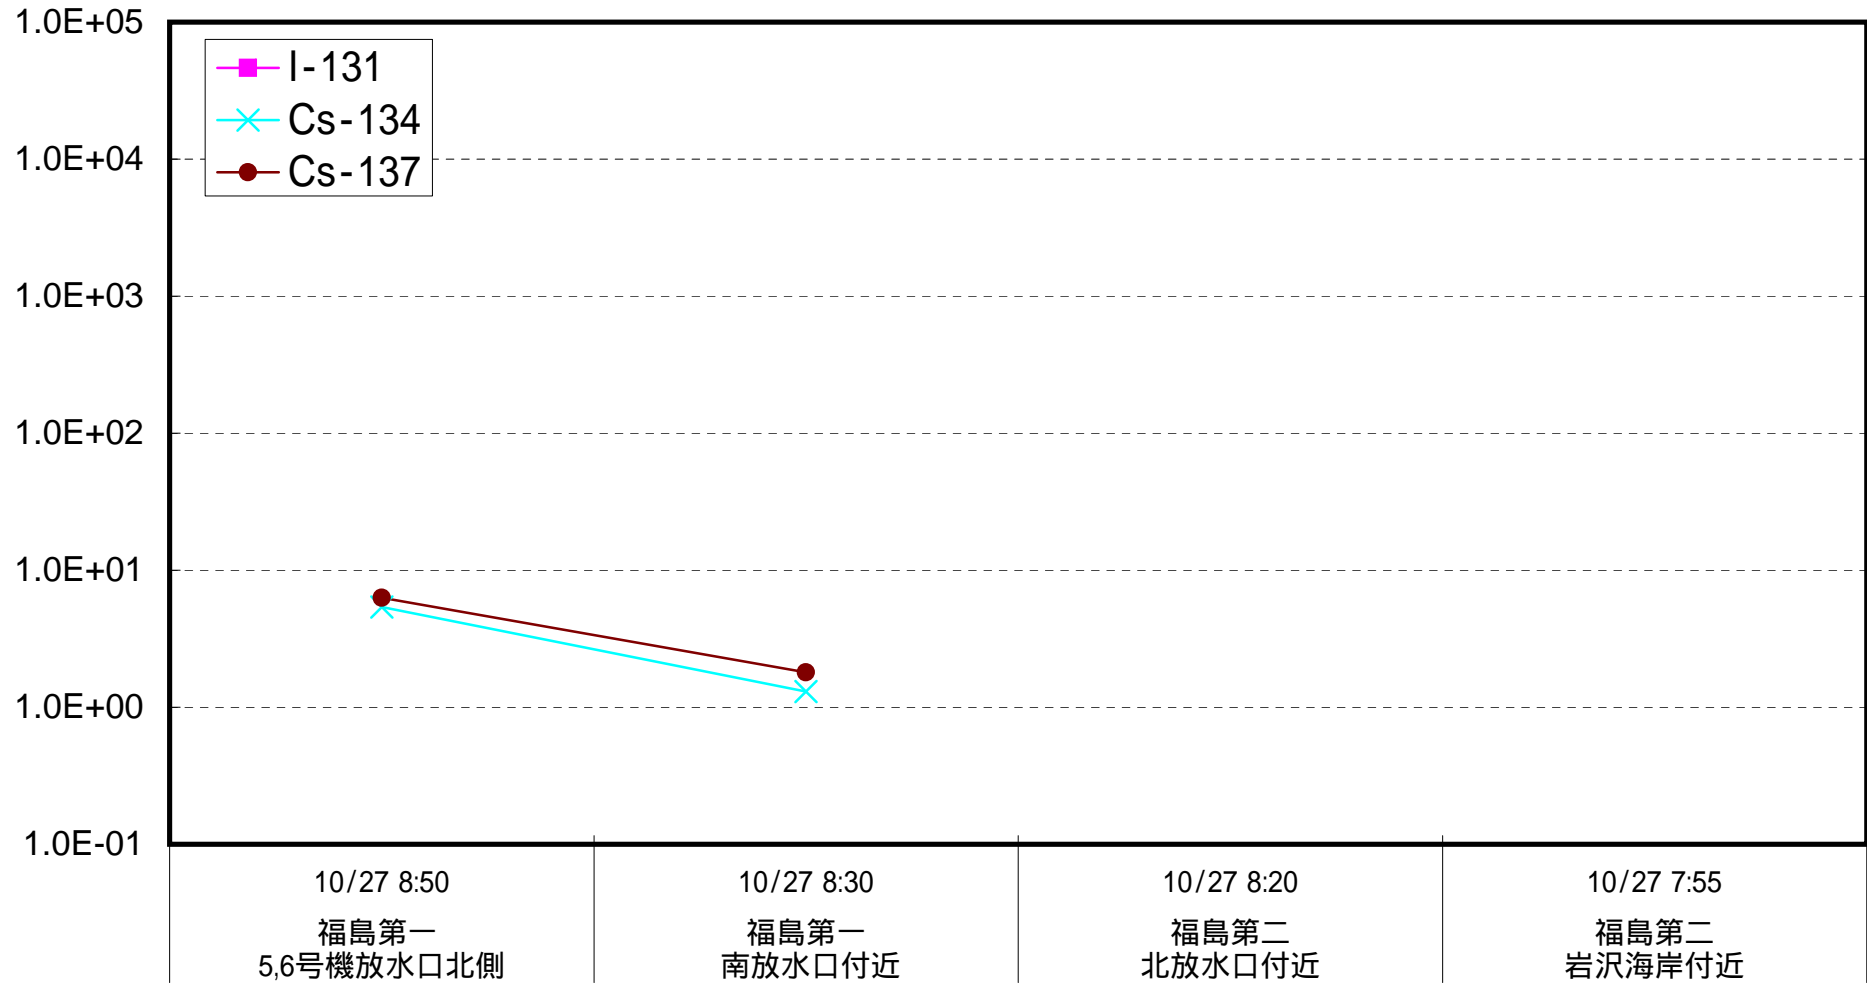

# 海水放射能濃度 (Bq / L)

福島第一 5,6号機放水口北側 海水放射能濃度 (Bq / L)

福島第一 南放水口付近 海水放射能濃度 (Bq / L)

福島第二 北放水口付近 海水放射能濃度 (Bq / L)

福島第二 岩沢海岸付近 海水放射能濃度 (Bq / L)