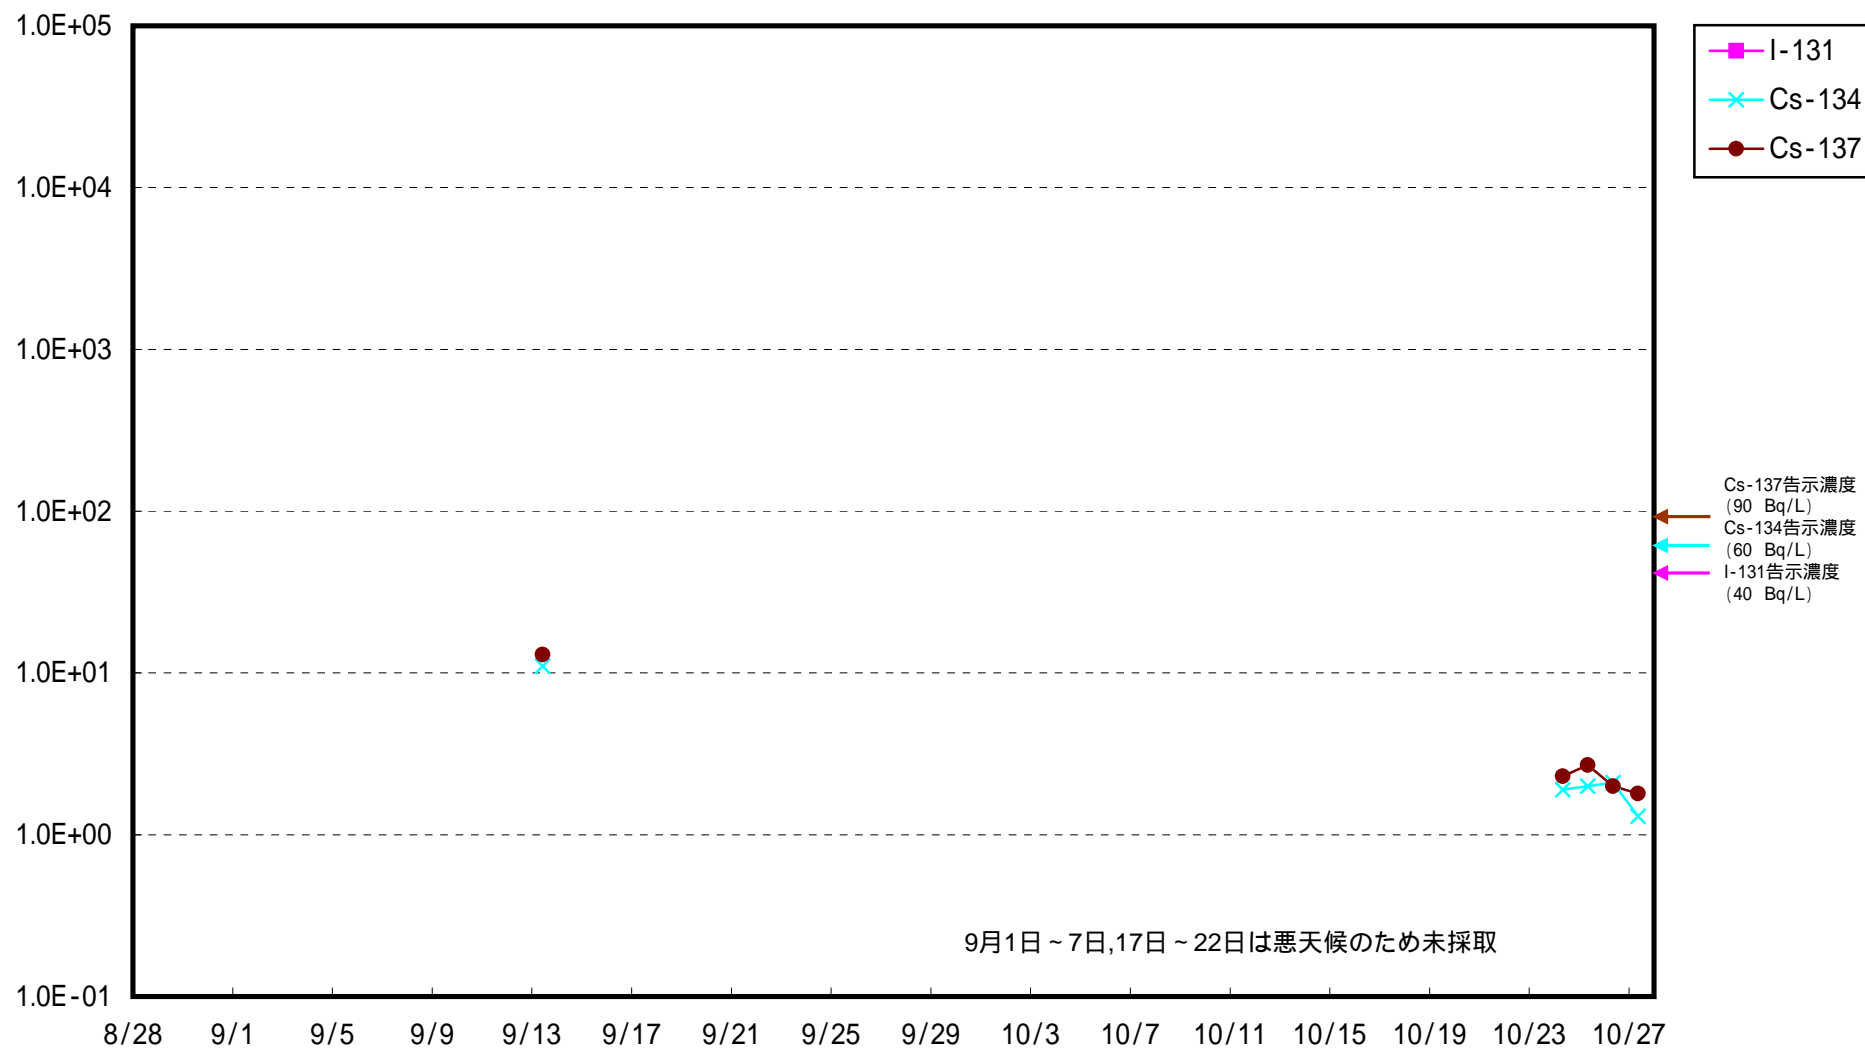

# 海水放射能濃度 (Bq / L)

福島第一 5,6号機放水口北側 海水放射能濃度 (Bq / L)

福島第一 南放水口付近 海水放射能濃度 (Bq / L)

福島第二 北放水口付近 海水放射能濃度 (Bq / L)

福島第二 岩沢海岸付近 海水放射能濃度 (Bq / L)