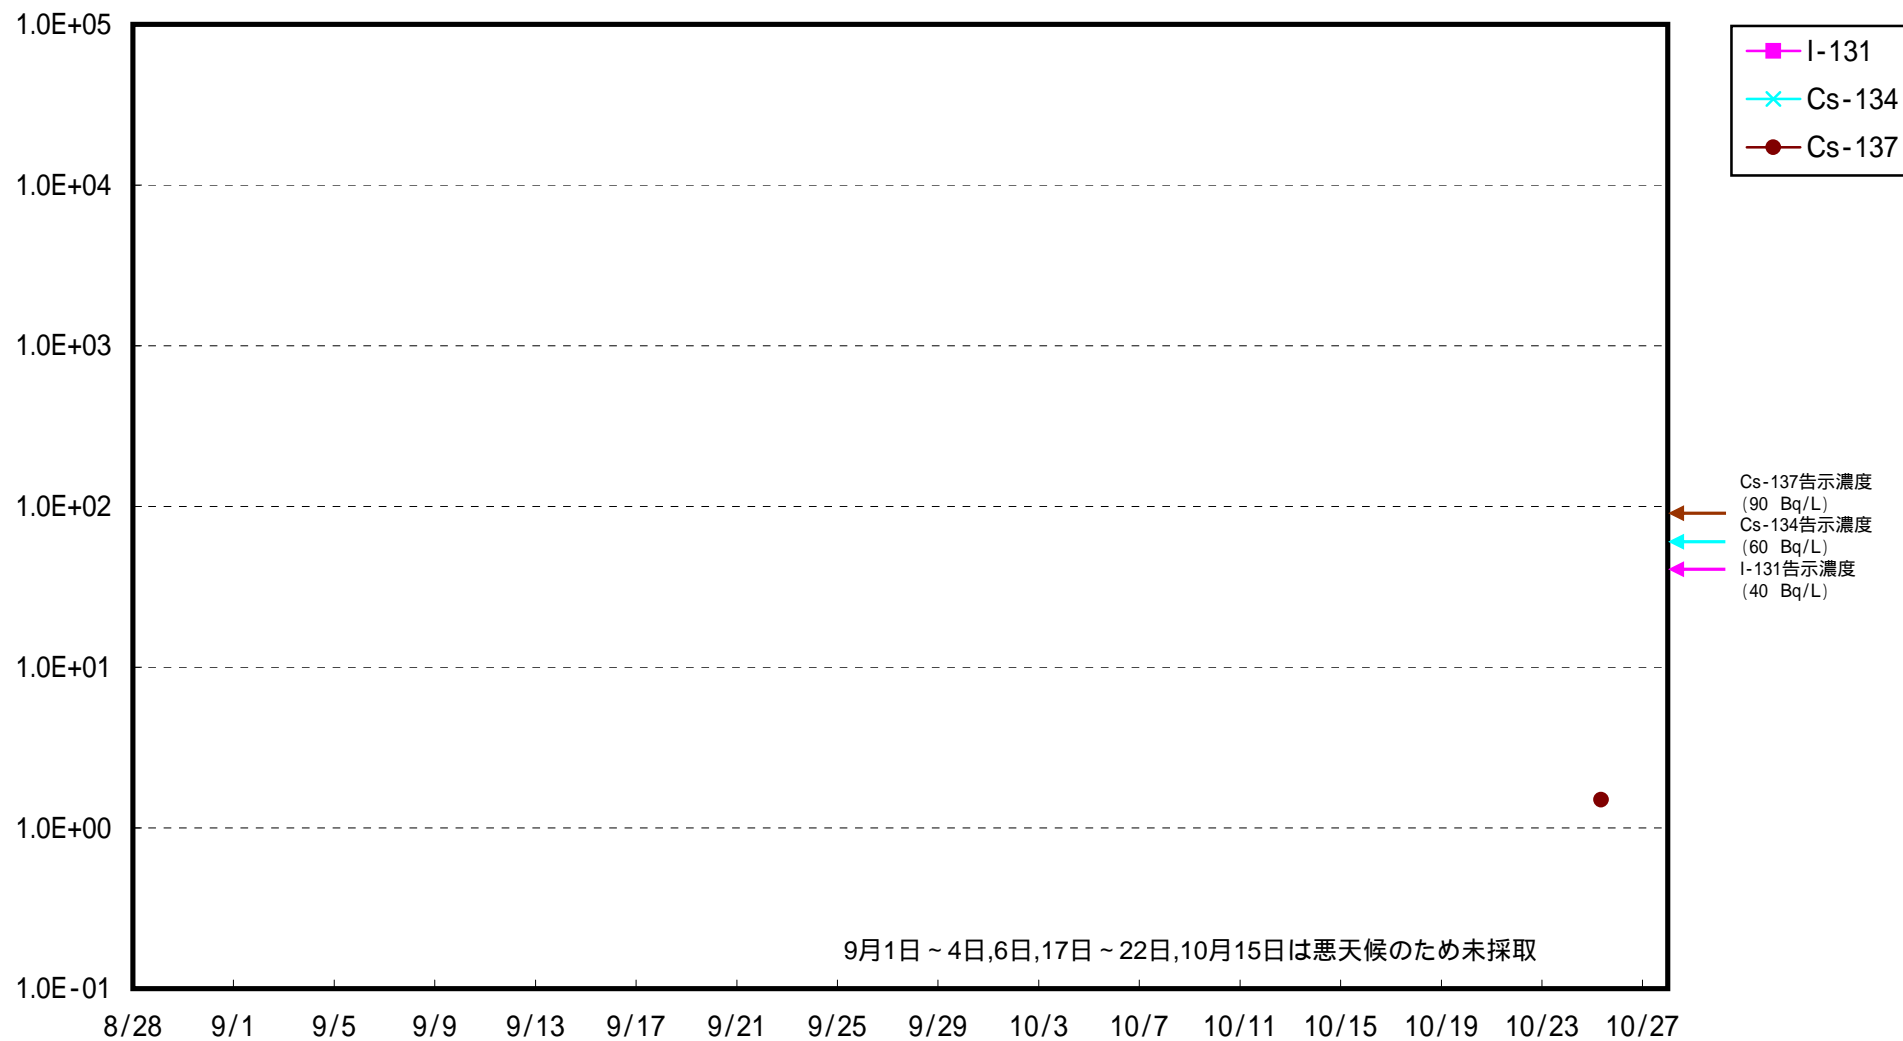

# 海水放射能濃度 (Bq / L)

福島第一 5,6号機放水口北側 海水放射能濃度 (Bq / L)

福島第一 南放水口付近 海水放射能濃度 (Bq / L)

福島第二 北放水口付近 海水放射能濃度 (Bq / L)

福島第二 岩沢海岸付近 海水放射能濃度 (Bq / L)