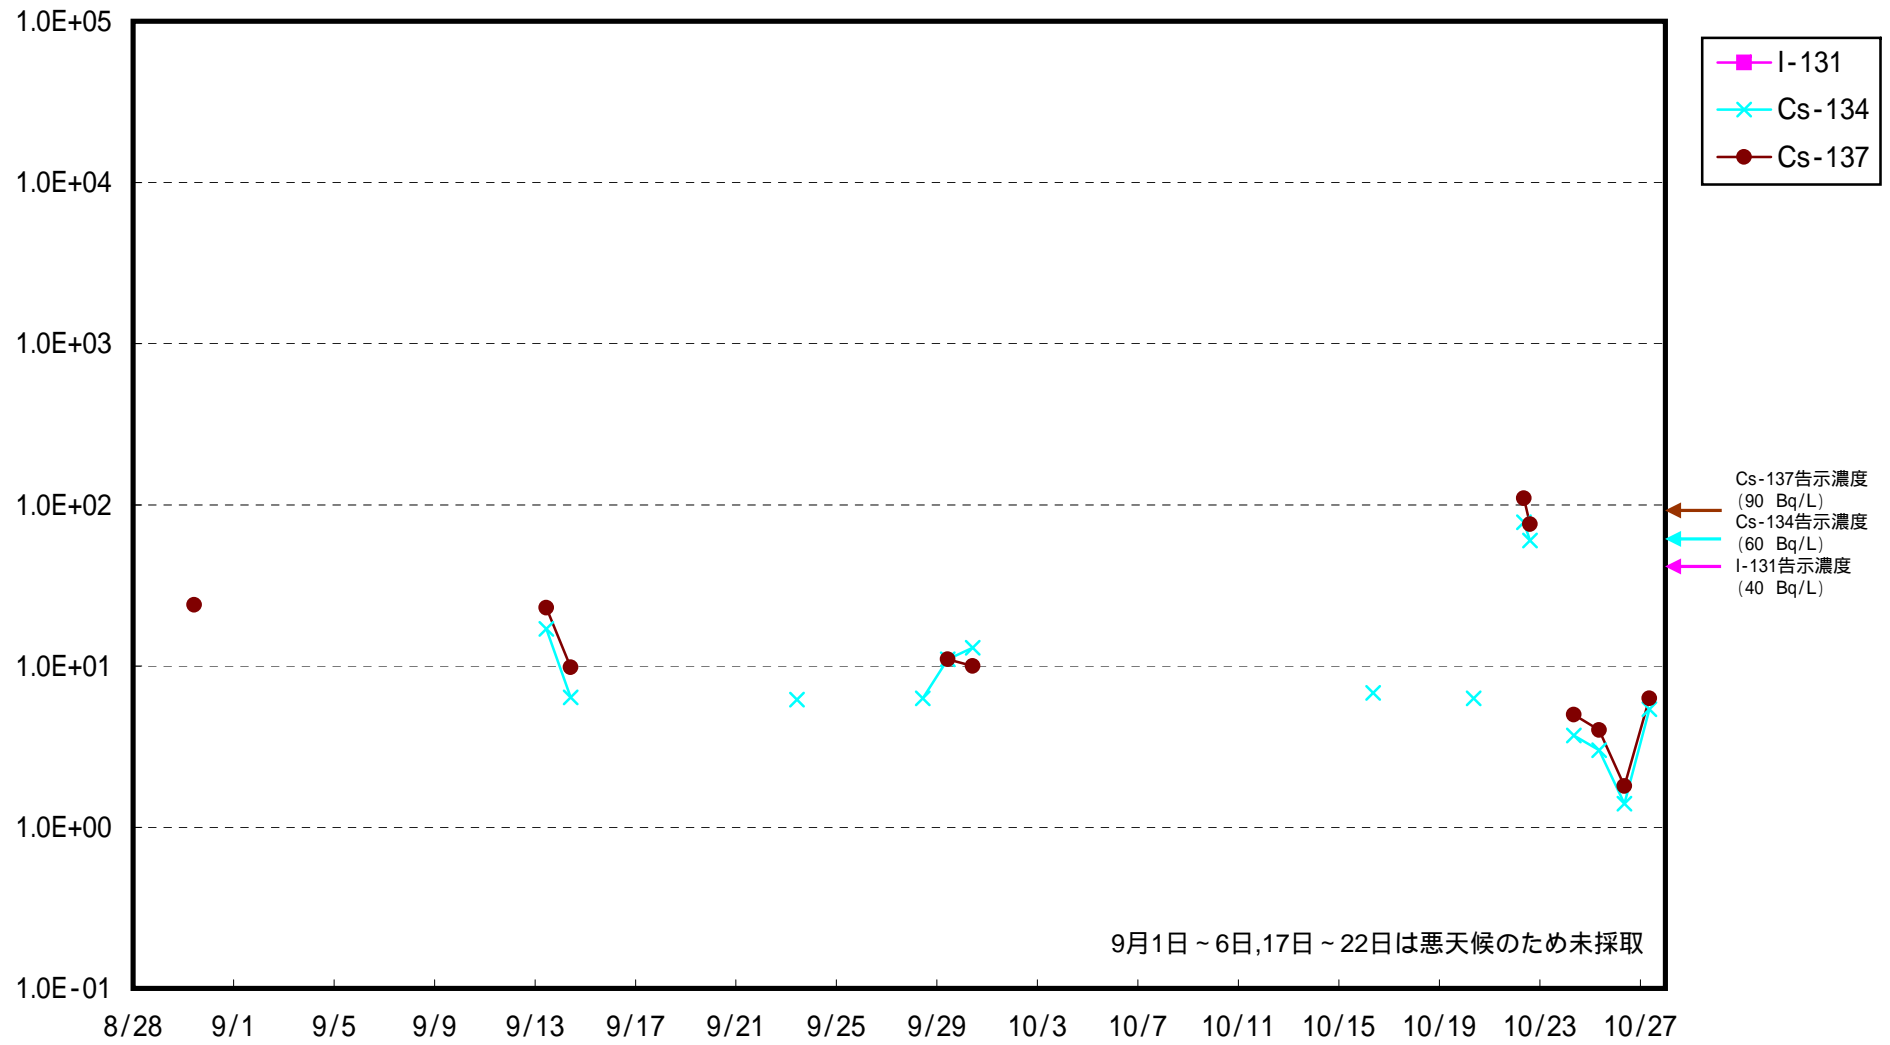

# 海水放射能濃度 (Bq / L)

福島第一 5,6号機放水口北側 海水放射能濃度 (Bq / L)

福島第一 南放水口付近 海水放射能濃度 (Bq / L)

福島第二 北放水口付近 海水放射能濃度 (Bq / L)

福島第二 岩沢海岸付近 海水放射能濃度 (Bq / L)