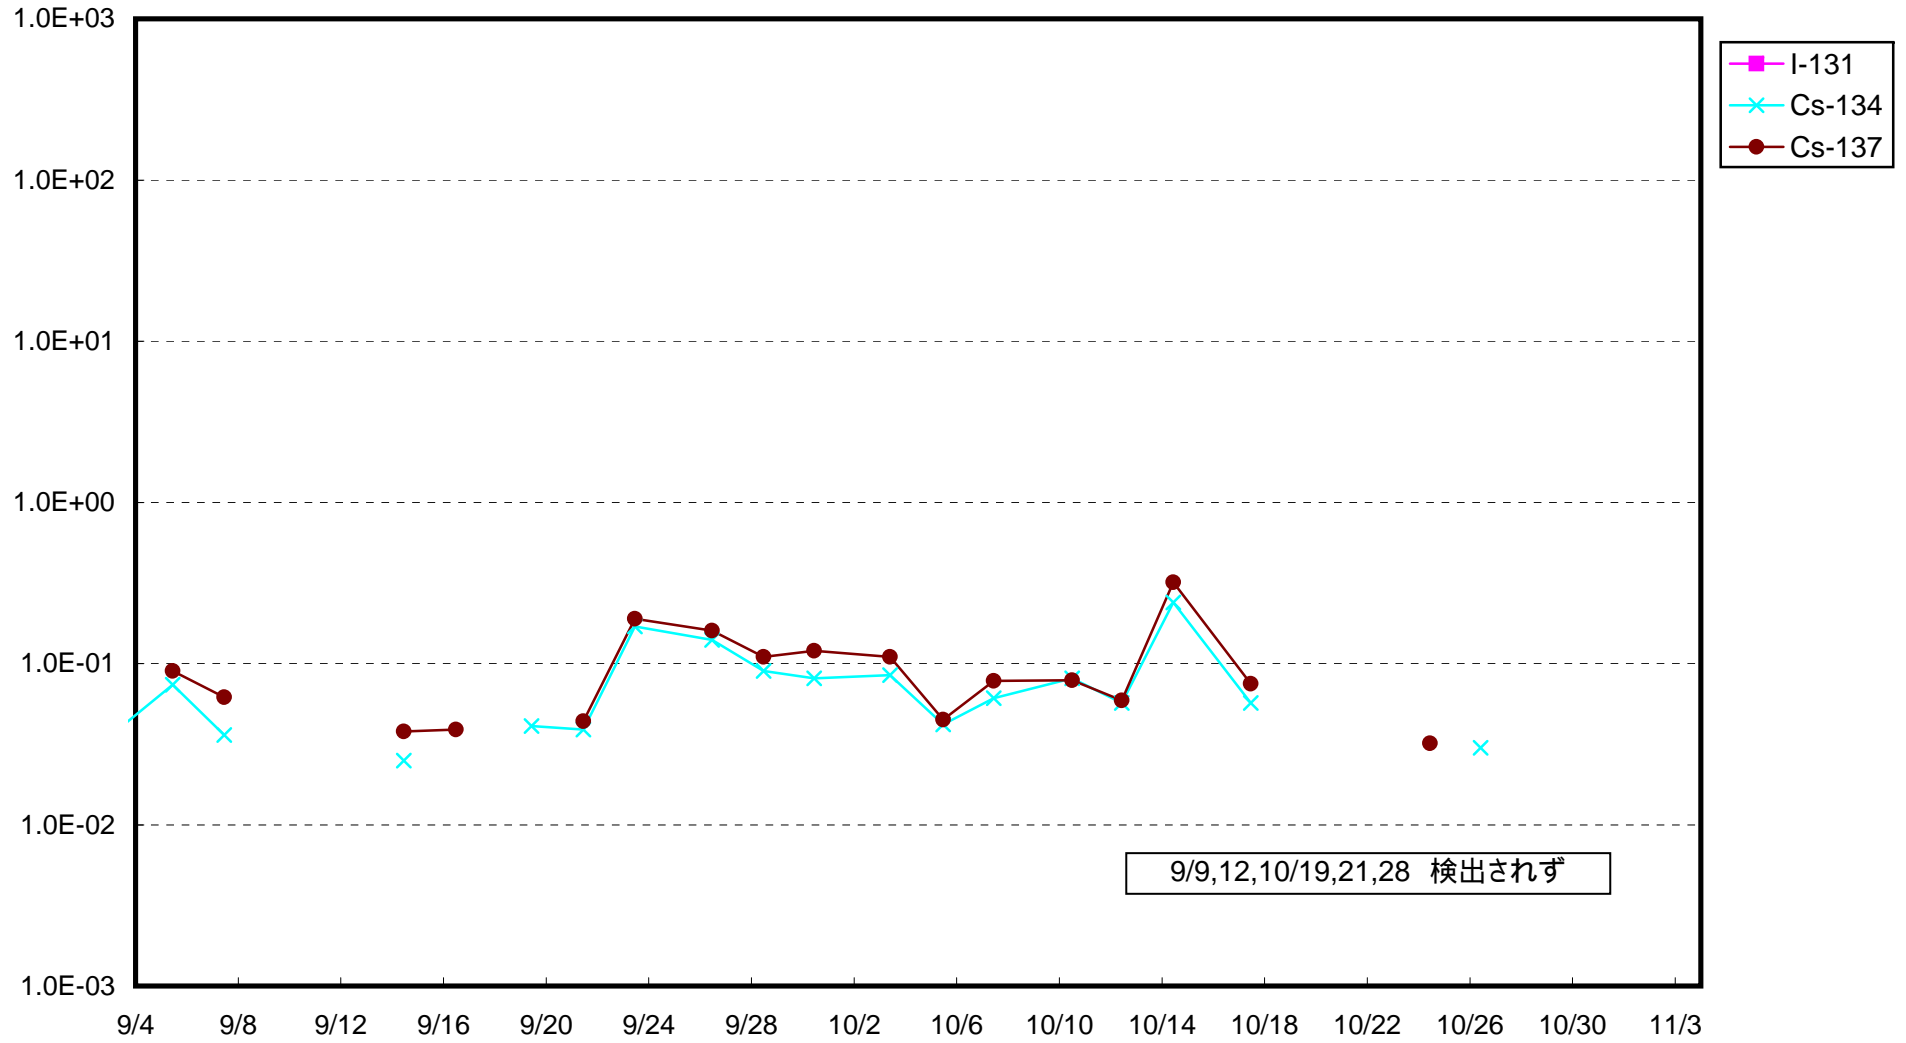

福島第一 1号機サブドレン放射能濃度 (Bq / cm³)

福島第一 2号機サブドレン放射能濃度 (Bq / cm³)

福島第一 3号機サブドレン放射能濃度 (Bq / cm³)

福島第一 4号機サブドレン放射能濃度 (Bq / cm³)

福島第一 5号機サブドレン放射能濃度 (Bq / cm³)

福島第一 6号機サブドレン放射能濃度 (Bq / cm³)

福島第一 構内深井戸放射能濃度 (Bq / cm³)