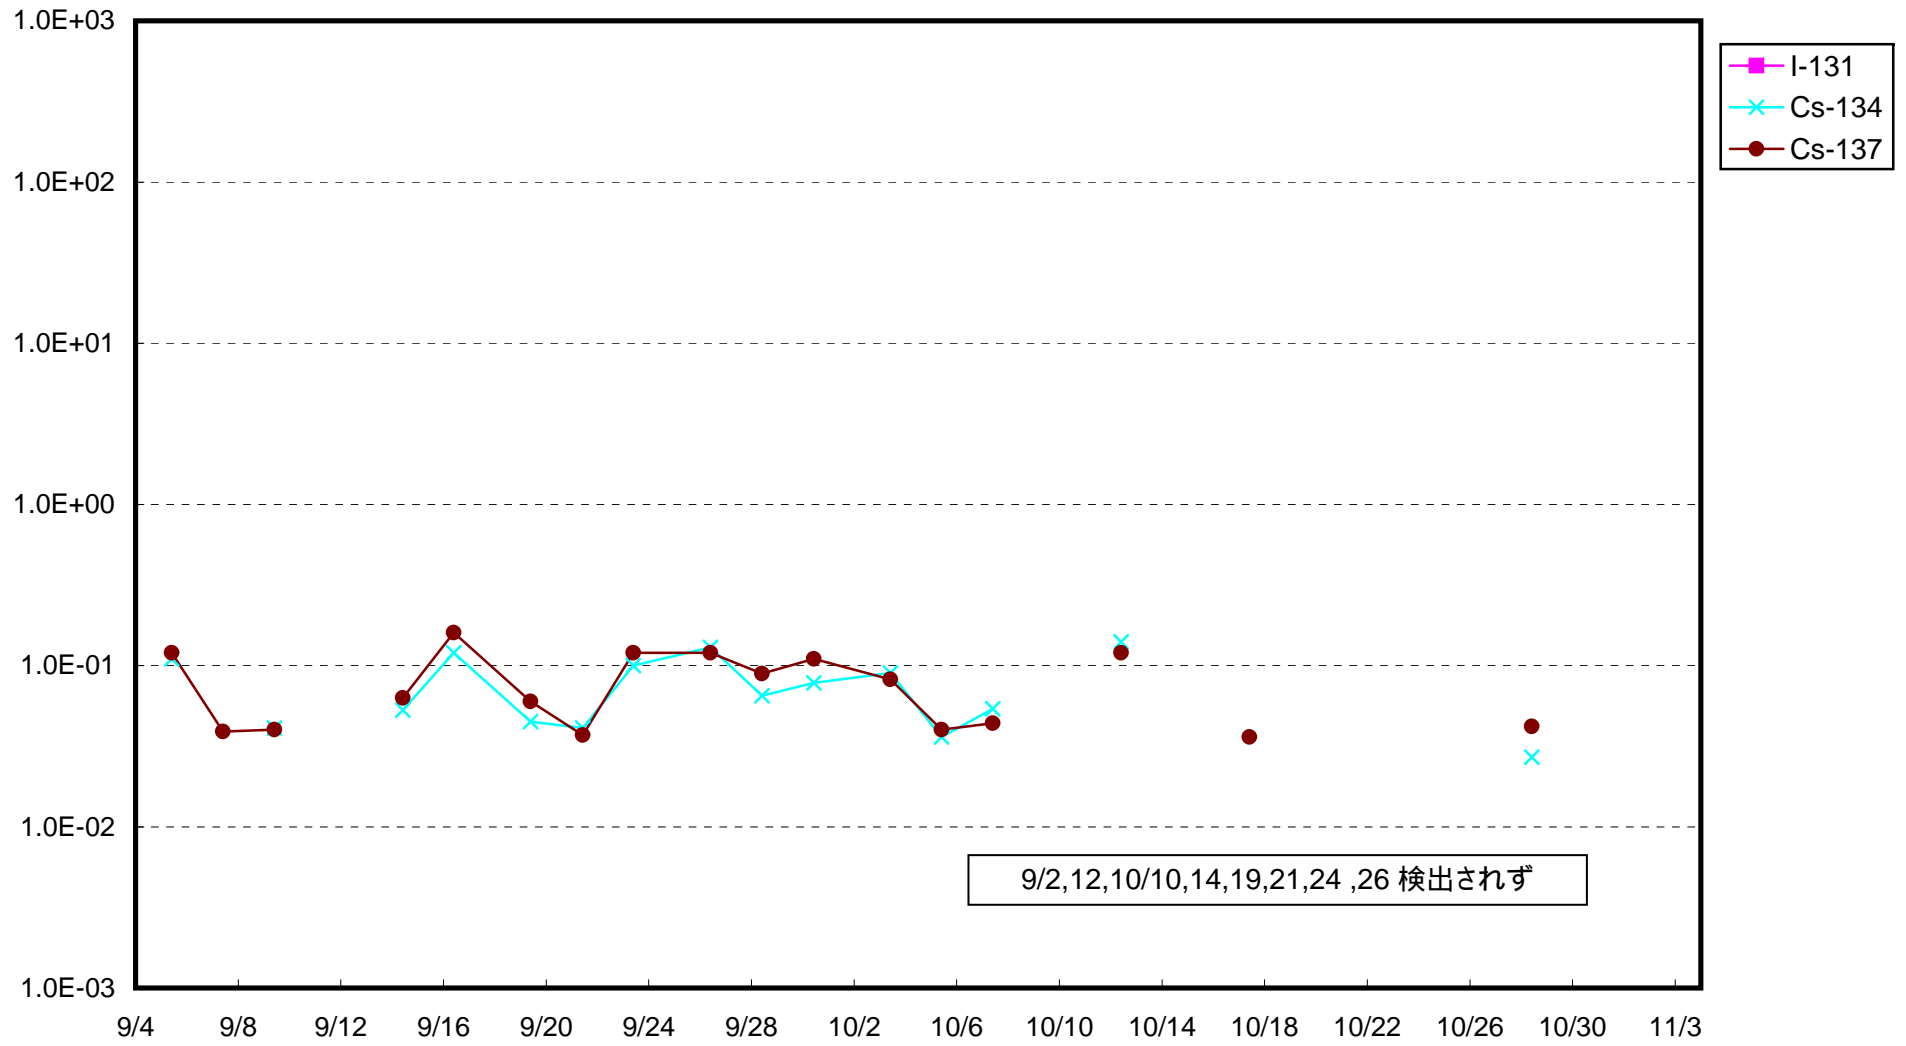

福島第一 1号機サブドレン放射能濃度 (Bq / cm³)

福島第一 2号機サブドレン放射能濃度 (Bq / cm³)

福島第一 3号機サブドレン放射能濃度 (Bq / cm³)

福島第一 4号機サブドレン放射能濃度 (Bq / cm³)

福島第一 5号機サブドレン放射能濃度 (Bq / cm³)

福島第一 6号機サブドレン放射能濃度 (Bq / cm³)

福島第一 構内深井戸放射能濃度 (Bq / cm³)