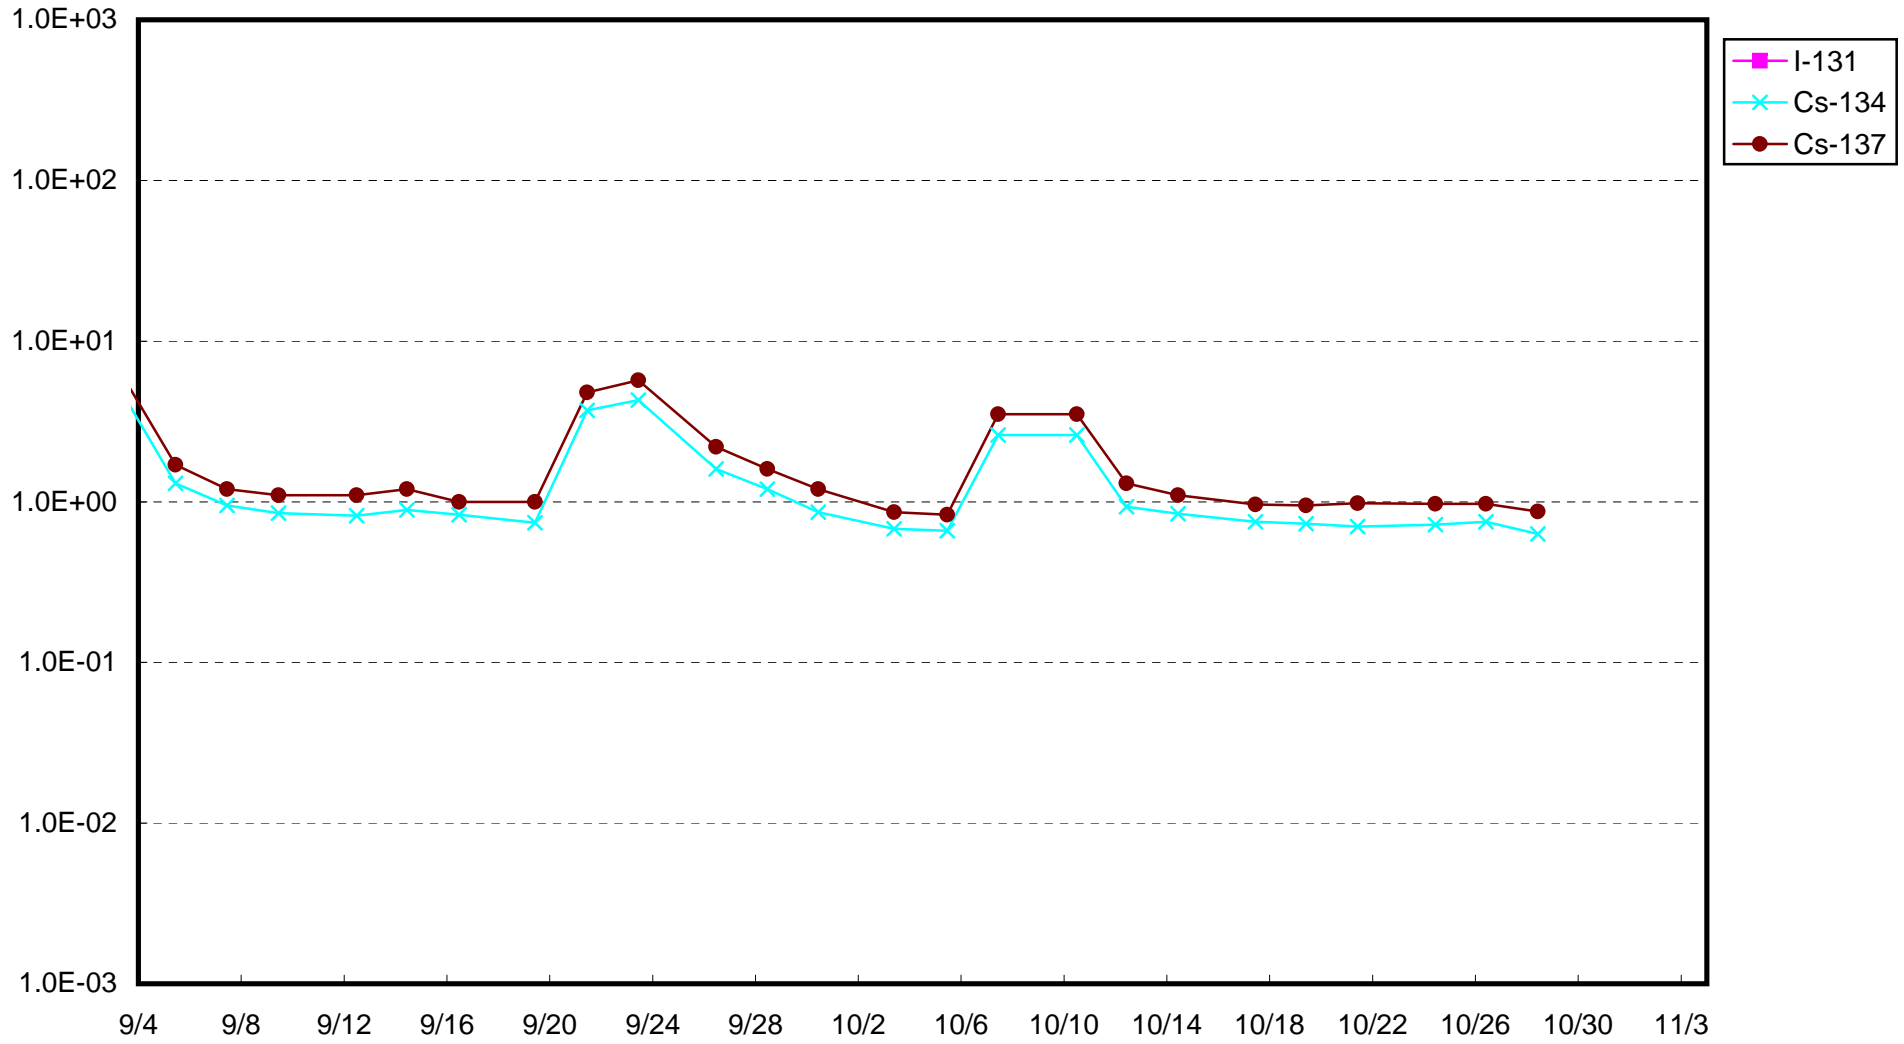

福島第一 1号機サブドレン放射能濃度 (Bq / cm³)

福島第一 2号機サブドレン放射能濃度 (Bq / cm³)

福島第一 3号機サブドレン放射能濃度 (Bq / cm³)

福島第一 4号機サブドレン放射能濃度 (Bq / cm³)

福島第一 5号機サブドレン放射能濃度 (Bq / cm³)

福島第一 6号機サブドレン放射能濃度 (Bq / cm³)

福島第一 構内深井戸放射能濃度 (Bq / cm³)