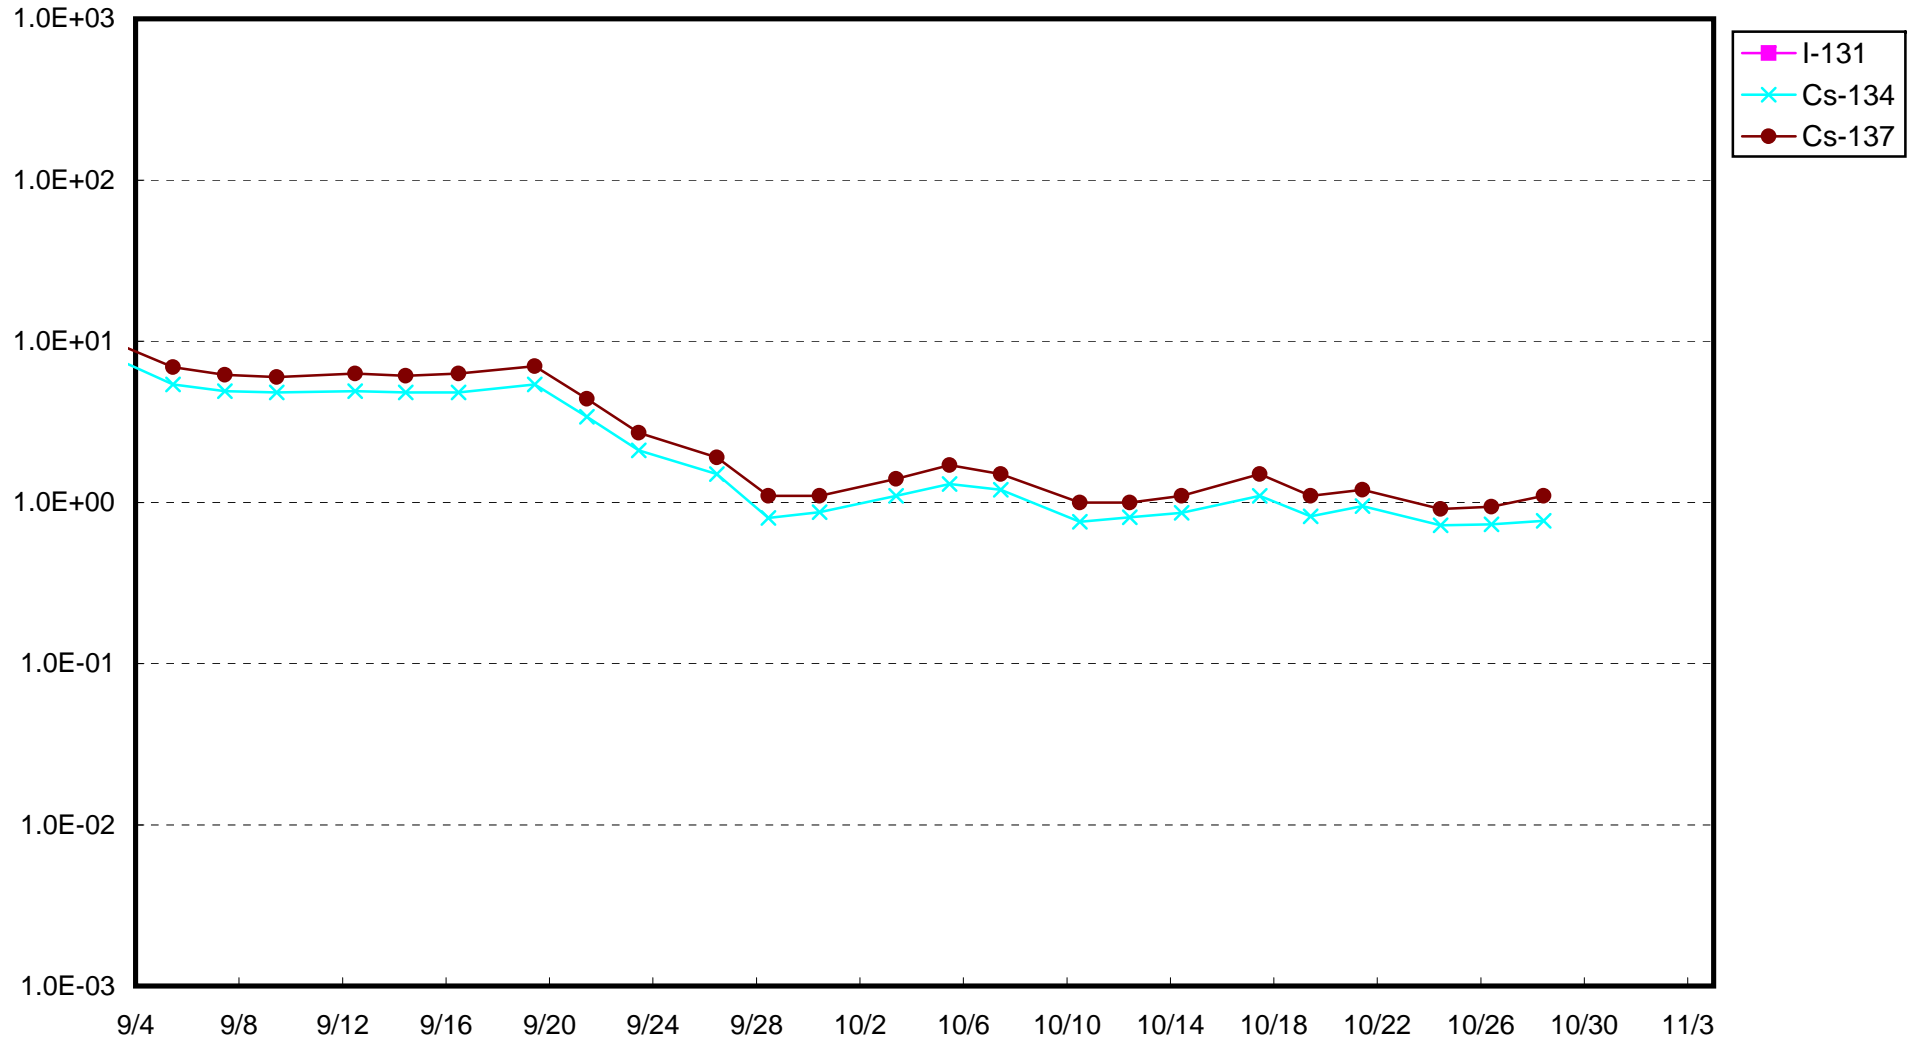

福島第一 1号機サブドレン放射能濃度 (Bq / cm³)

福島第一 2号機サブドレン放射能濃度 (Bq / cm³)

福島第一 3号機サブドレン放射能濃度 (Bq / cm³)

福島第一 4号機サブドレン放射能濃度 (Bq / cm³)

福島第一 5号機サブドレン放射能濃度 (Bq / cm³)

福島第一 6号機サブドレン放射能濃度 (Bq / cm³)

福島第一 構内深井戸放射能濃度 (Bq / cm³)