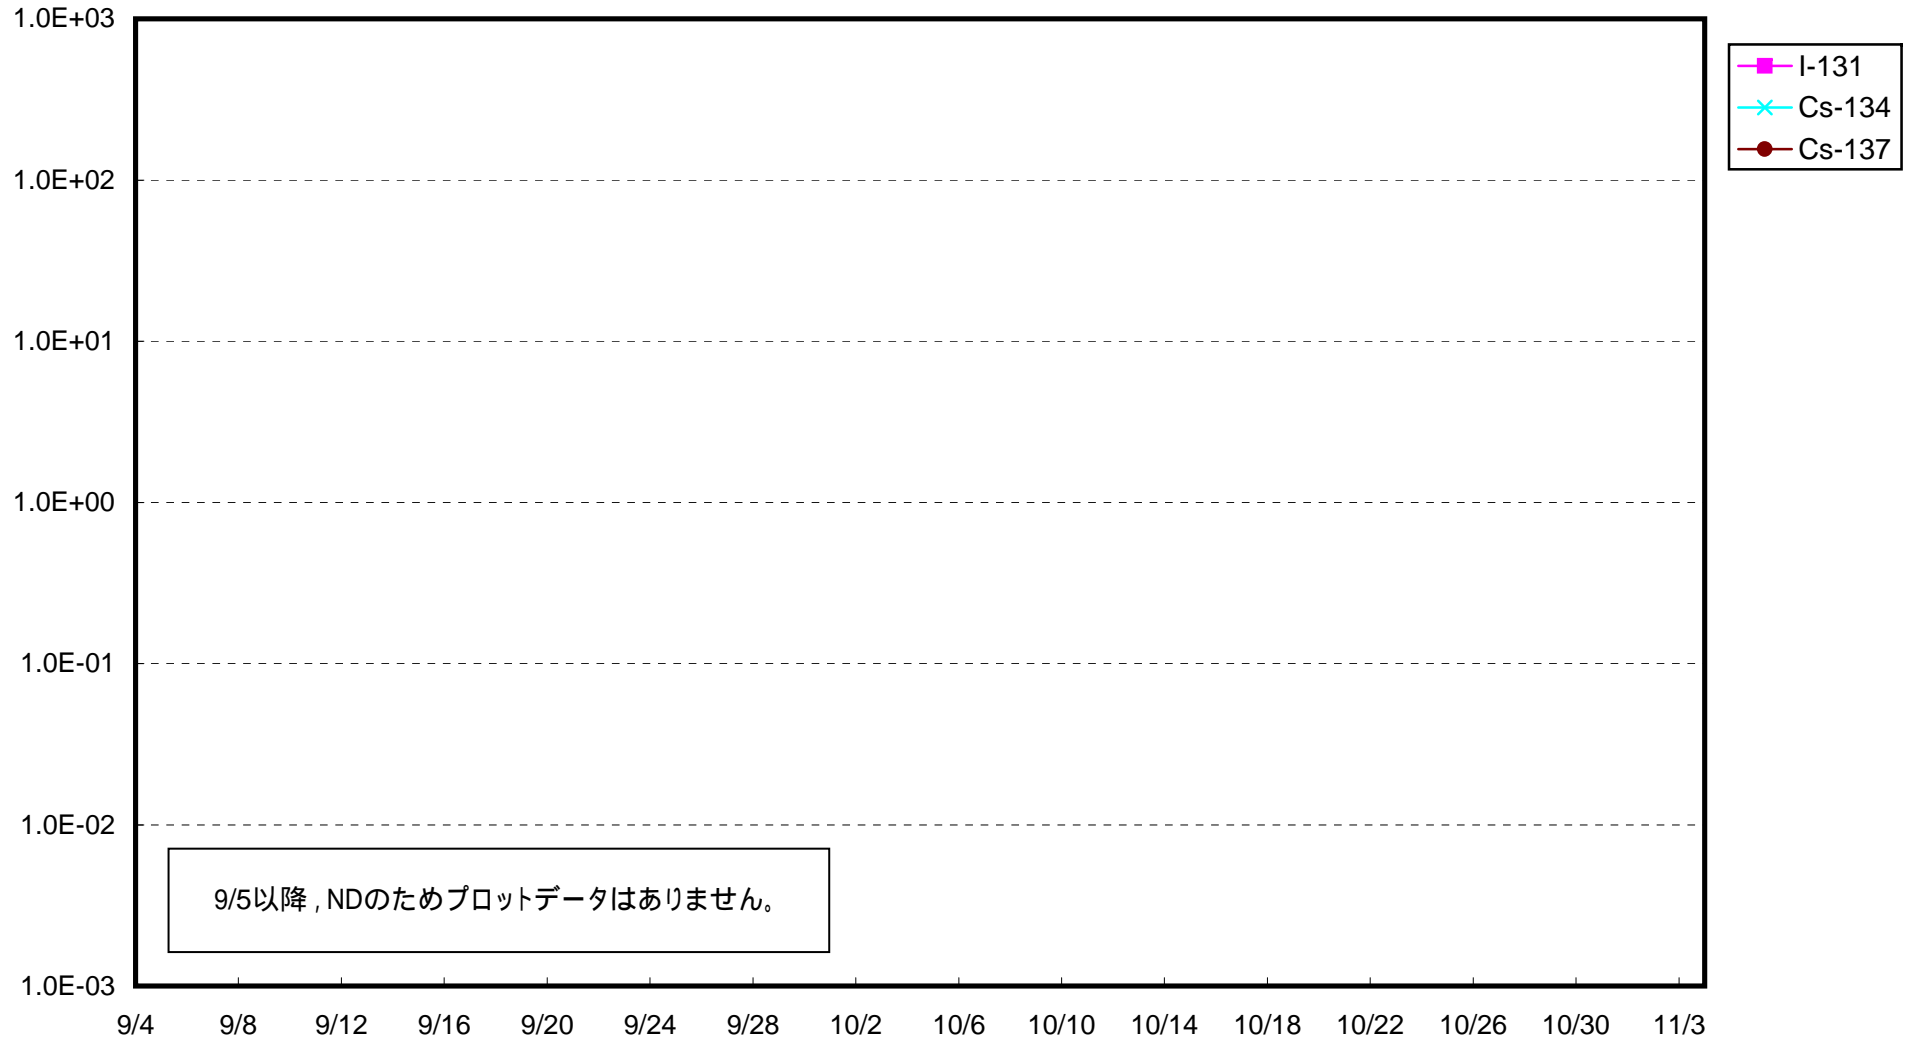

福島第一 1号機サブドレン放射能濃度 (Bq / cm³)

福島第一 2号機サブドレン放射能濃度 (Bq / cm³)

福島第一 3号機サブドレン放射能濃度 (Bq / cm³)

福島第一 4号機サブドレン放射能濃度 (Bq / cm³)

福島第一 5号機サブドレン放射能濃度 (Bq / cm³)

福島第一 6号機サブドレン放射能濃度 (Bq / cm³)

福島第一 構内深井戸放射能濃度 (Bq / cm³)