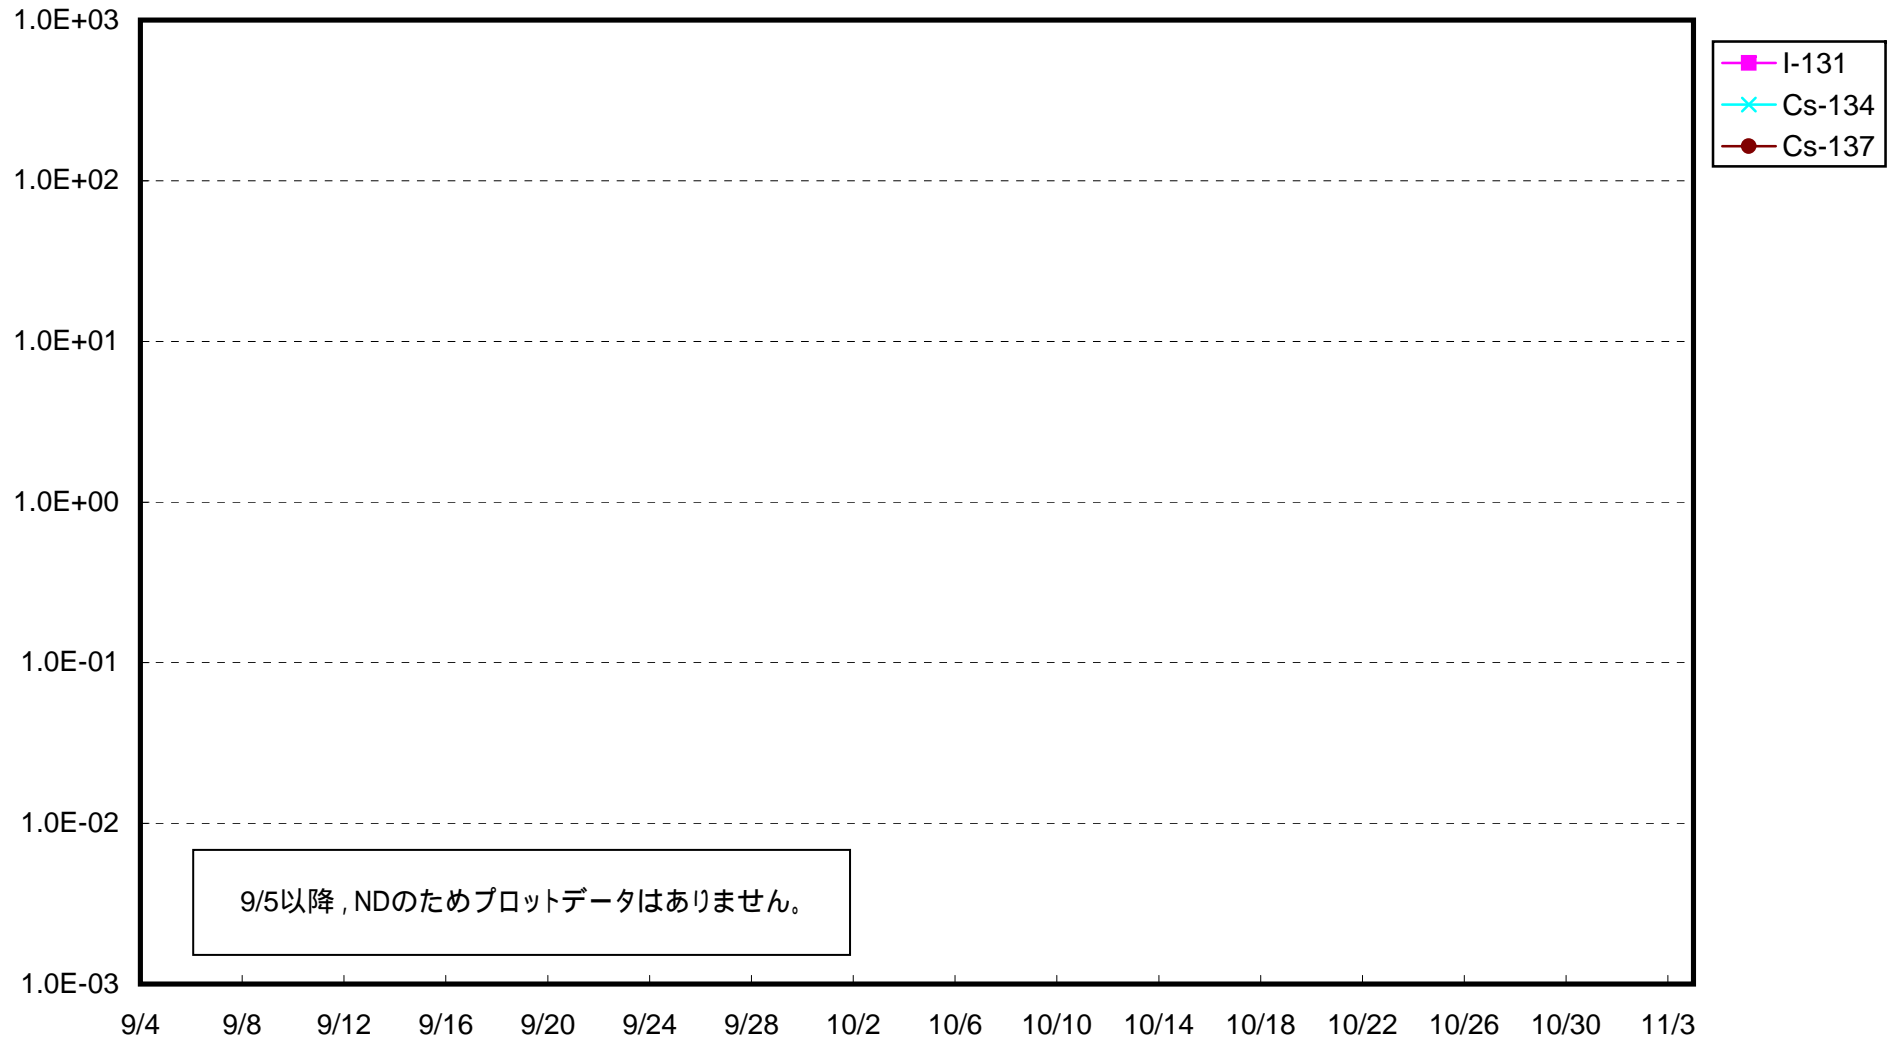

福島第一 1号機サブドレン放射能濃度 (Bq / cm³)

福島第一 2号機サブドレン放射能濃度 (Bq / cm³)

福島第一 3号機サブドレン放射能濃度 (Bq / cm³)

福島第一 4号機サブドレン放射能濃度 (Bq / cm³)

福島第一 5号機サブドレン放射能濃度 (Bq / cm³)

福島第一 6号機サブドレン放射能濃度 (Bq / cm³)

福島第一 構内深井戸放射能濃度 (Bq / cm³)