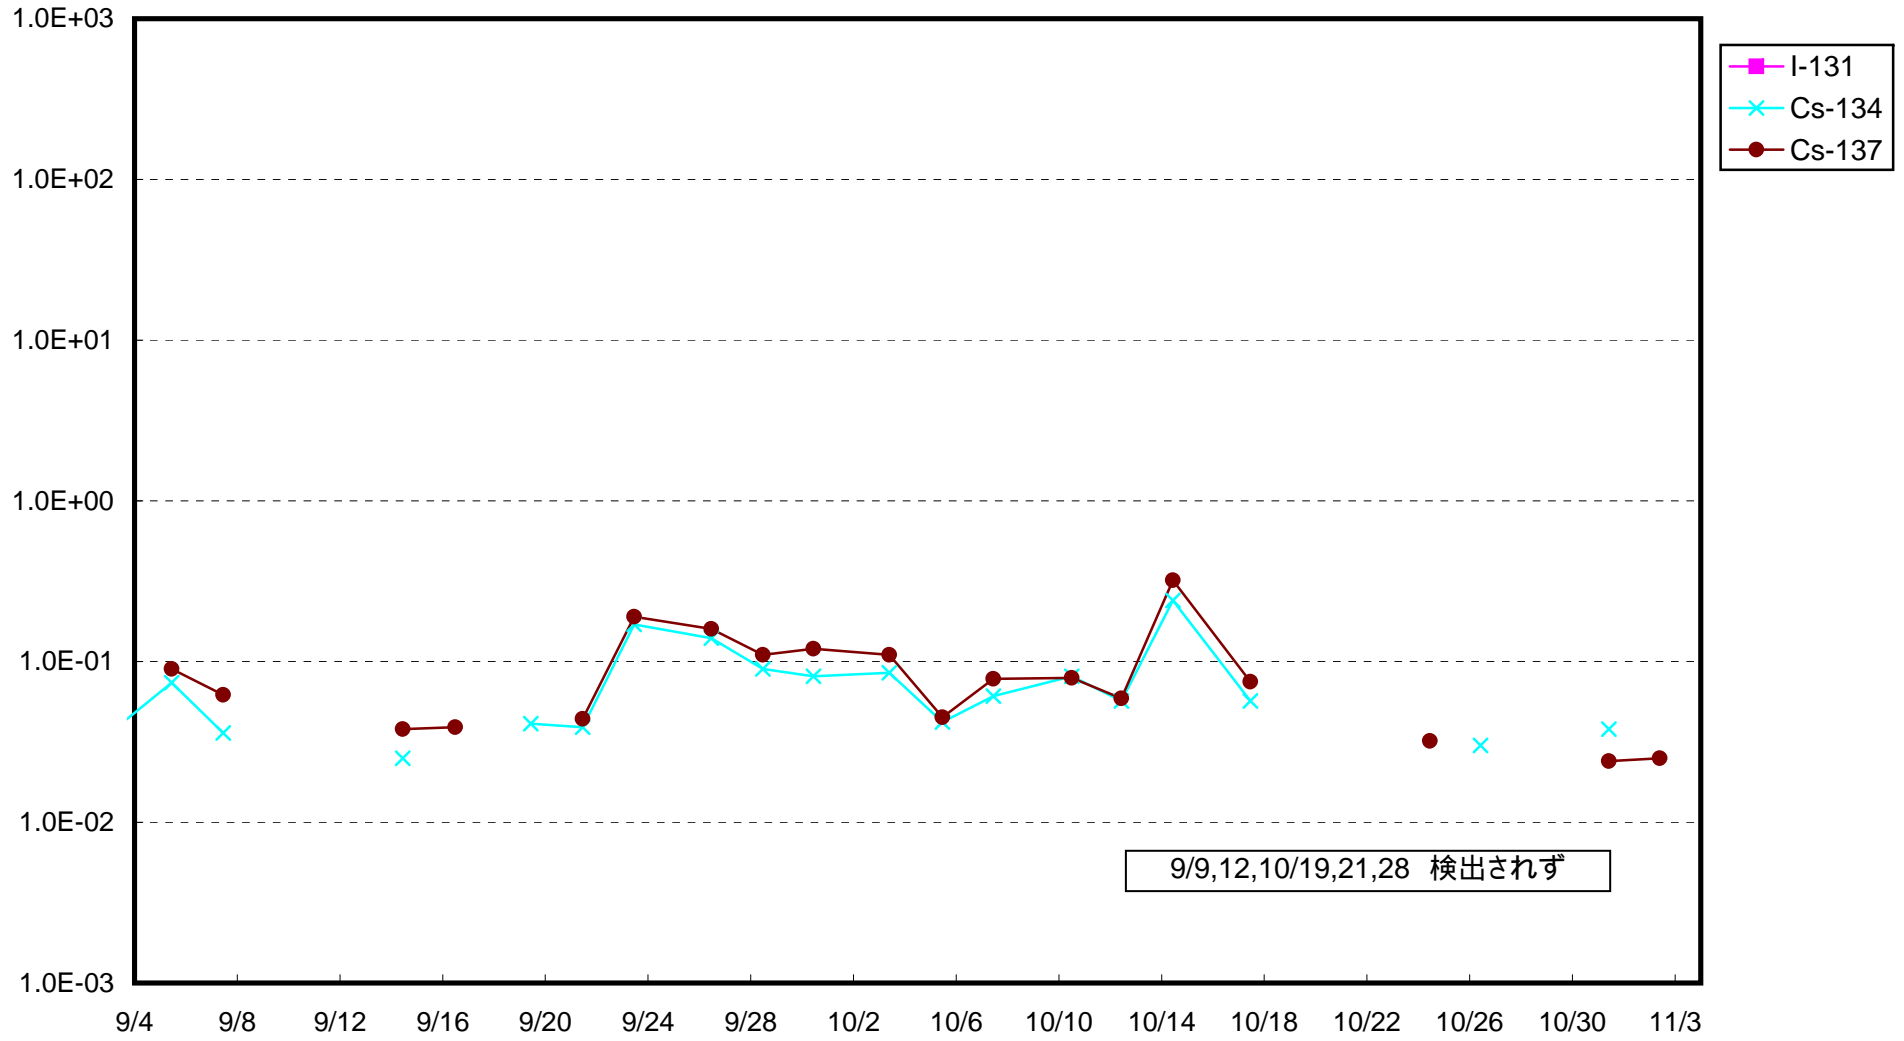

福島第一 1号機サブドレン放射能濃度 (Bq / cm<sup>3</sup>)

福島第一 2号機サブドレン放射能濃度 (Bq / cm<sup>3</sup>)

福島第一 3号機サブドレン放射能濃度 (Bq / cm<sup>3</sup>)

福島第一 4号機サブドレン放射能濃度 (Bq / cm<sup>3</sup>)

福島第一 5号機サブドレン放射能濃度 (Bq / cm<sup>3</sup>)

福島第一 6号機サブドレン放射能濃度 (Bq / cm<sup>3</sup>)

福島第一 構内深井戸放射能濃度 (Bq / cm<sup>3</sup>)