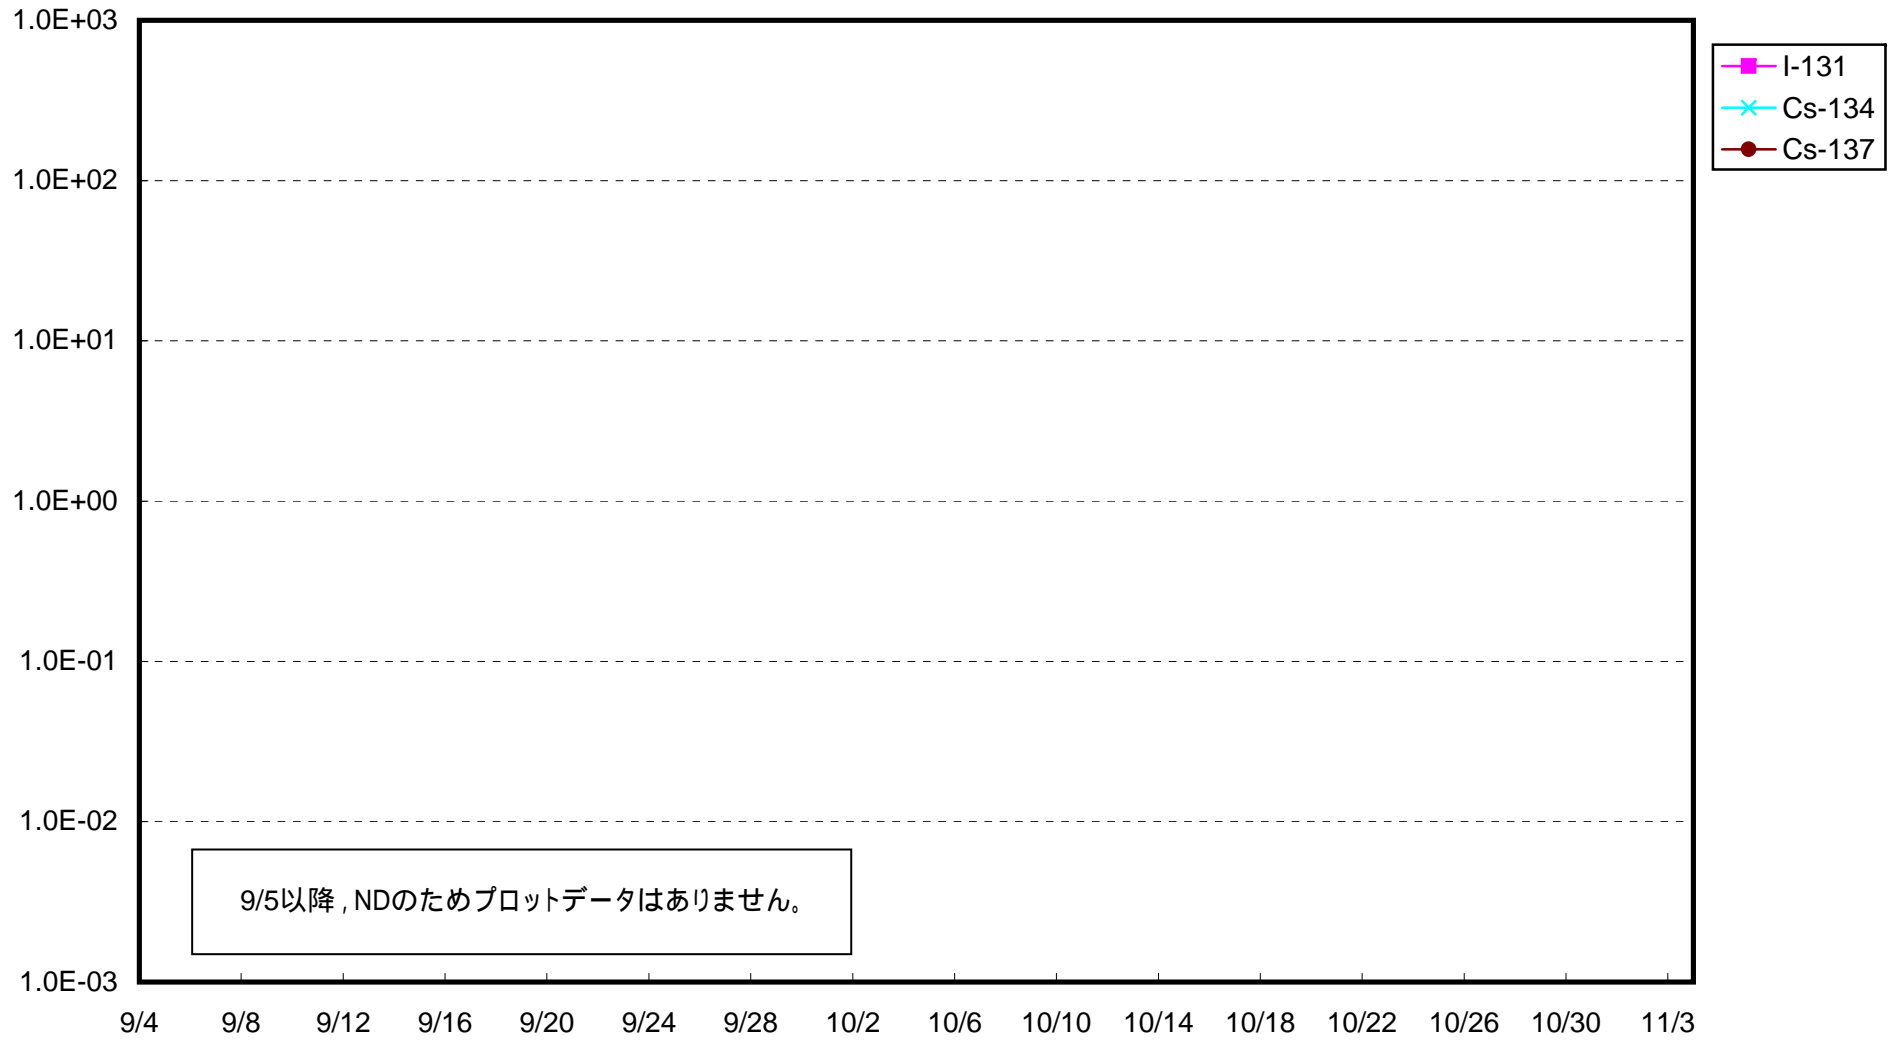

福島第一 1号機サブドレン放射能濃度 (Bq / cm<sup>3</sup>)

福島第一 2号機サブドレン放射能濃度 (Bq / cm<sup>3</sup>)

福島第一 3号機サブドレン放射能濃度 (Bq / cm<sup>3</sup>)

福島第一 4号機サブドレン放射能濃度 (Bq / cm<sup>3</sup>)

福島第一 5号機サブドレン放射能濃度 (Bq / cm<sup>3</sup>)

福島第一 6号機サブドレン放射能濃度 (Bq / cm<sup>3</sup>)

福島第一 構内深井戸放射能濃度 (Bq / cm<sup>3</sup>)