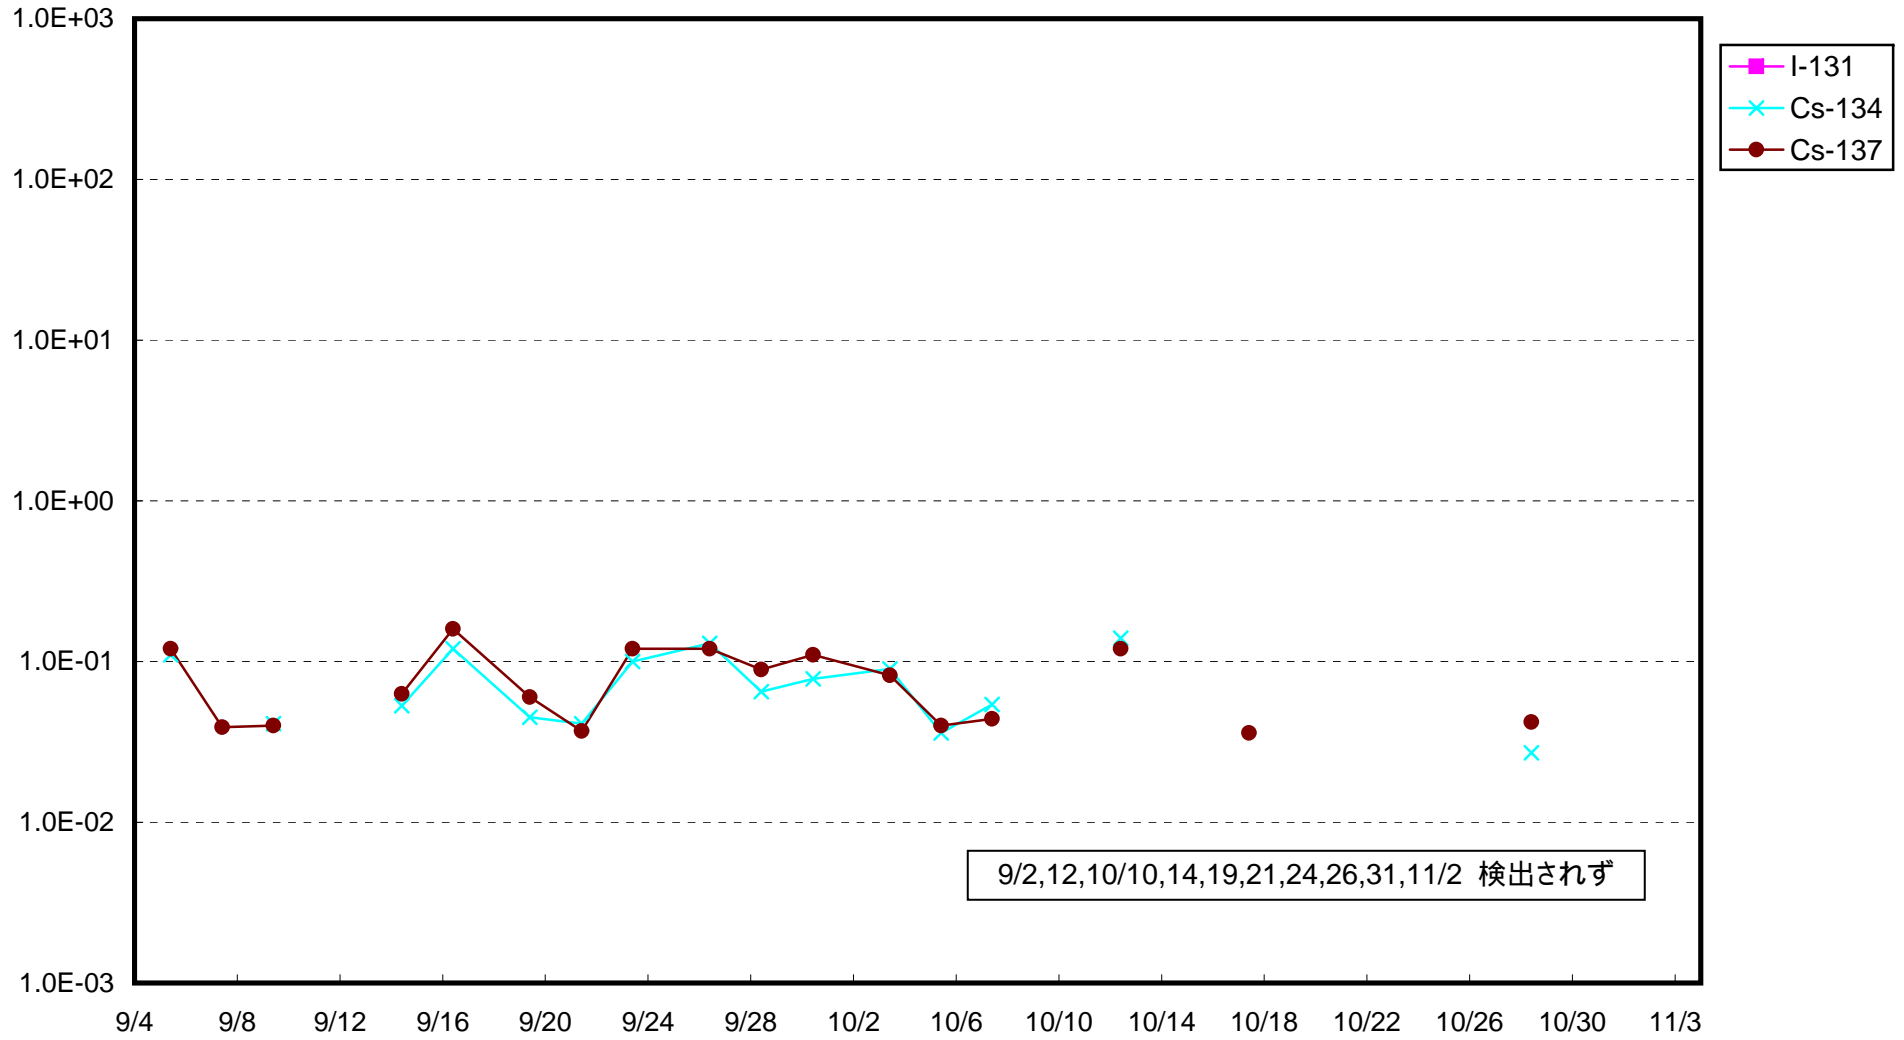

福島第一 1号機サブドレン放射能濃度 (Bq / cm<sup>3</sup>)

福島第一 2号機サブドレン放射能濃度 (Bq / cm<sup>3</sup>)

福島第一 3号機サブドレン放射能濃度 (Bq / cm<sup>3</sup>)

福島第一 4号機サブドレン放射能濃度 (Bq / cm<sup>3</sup>)

福島第一 5号機サブドレン放射能濃度 (Bq / cm<sup>3</sup>)

福島第一 6号機サブドレン放射能濃度 (Bq / cm<sup>3</sup>)

福島第一 構内深井戸放射能濃度 (Bq / cm<sup>3</sup>)