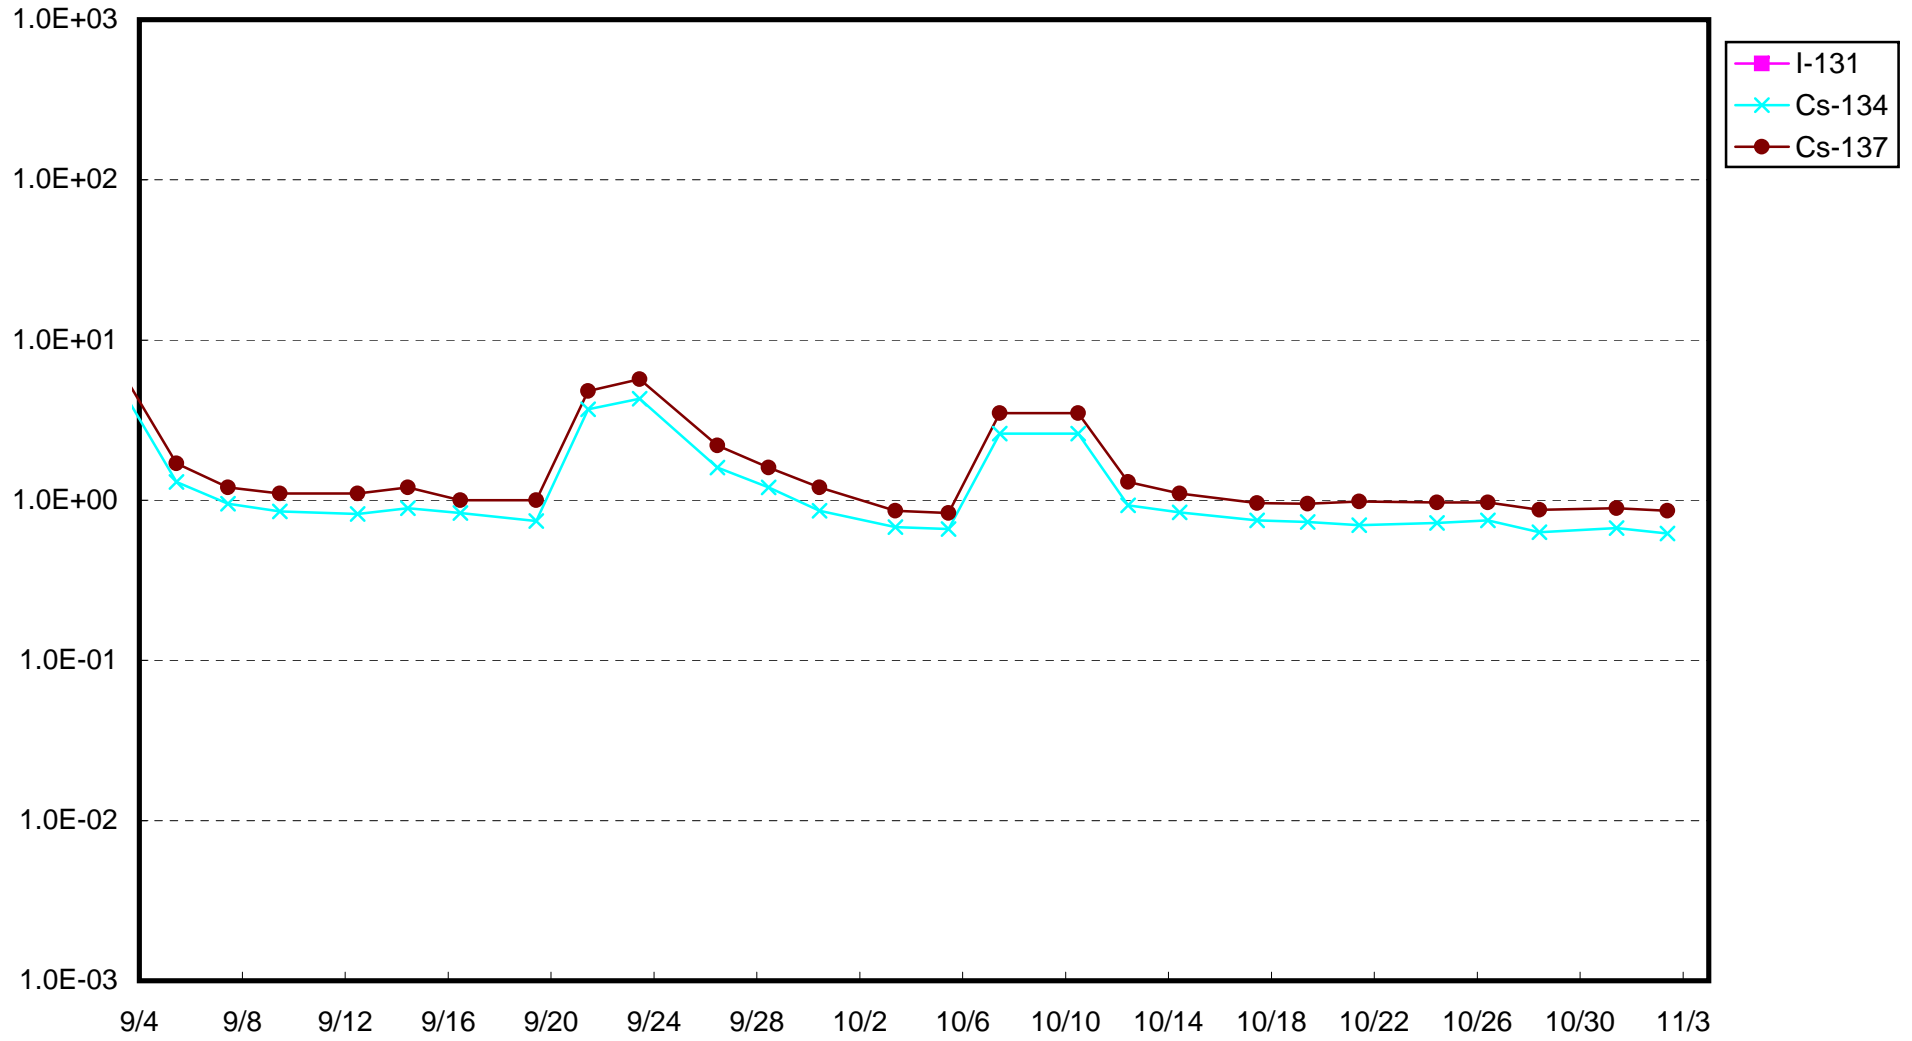

福島第一 1号機サブドレン放射能濃度 (Bq / cm<sup>3</sup>)

福島第一 2号機サブドレン放射能濃度 (Bq / cm<sup>3</sup>)

福島第一 3号機サブドレン放射能濃度 (Bq / cm<sup>3</sup>)

福島第一 4号機サブドレン放射能濃度 (Bq / cm<sup>3</sup>)

福島第一 5号機サブドレン放射能濃度 (Bq / cm<sup>3</sup>)

福島第一 6号機サブドレン放射能濃度 (Bq / cm<sup>3</sup>)

福島第一 構内深井戸放射能濃度 (Bq / cm<sup>3</sup>)