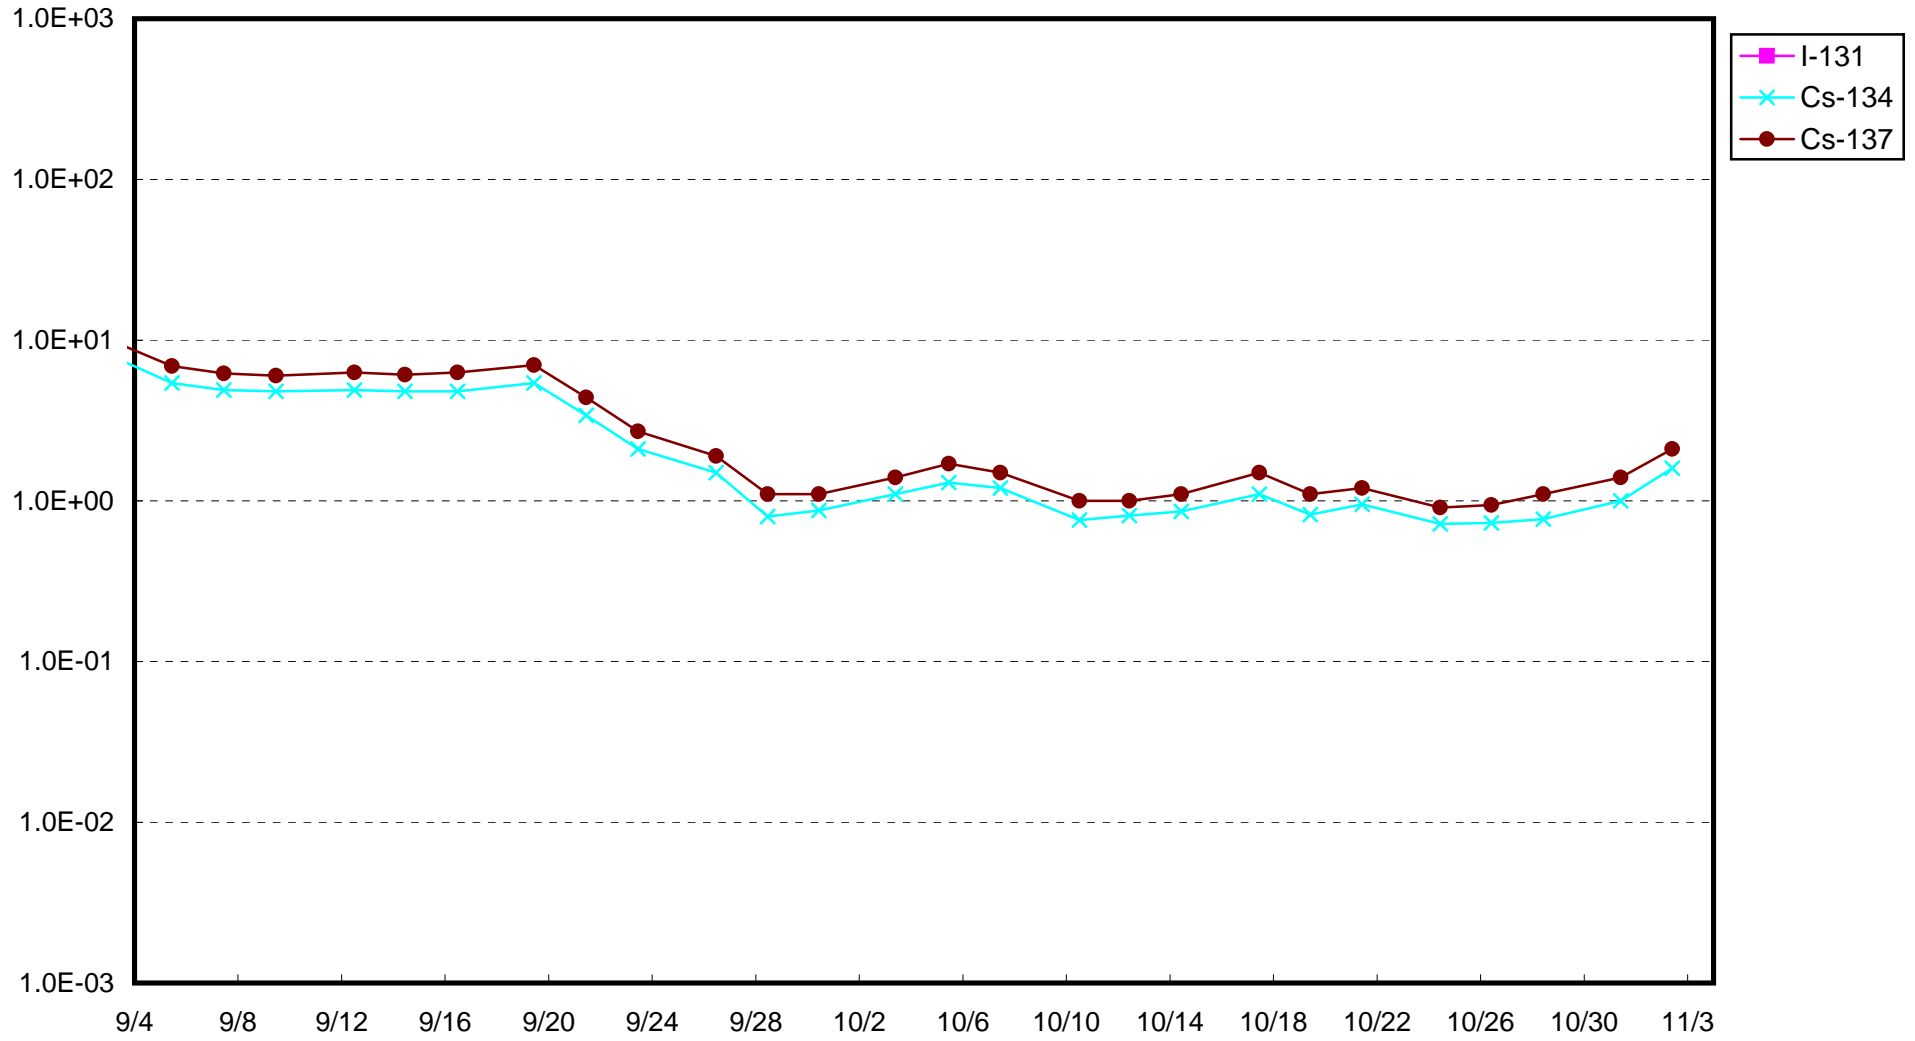

福島第一 1号機サブドレン放射能濃度 (Bq / cm<sup>3</sup>)

福島第一 2号機サブドレン放射能濃度 (Bq / cm<sup>3</sup>)

福島第一 3号機サブドレン放射能濃度 (Bq / cm<sup>3</sup>)

福島第一 4号機サブドレン放射能濃度 (Bq / cm<sup>3</sup>)

福島第一 5号機サブドレン放射能濃度 (Bq / cm<sup>3</sup>)

福島第一 6号機サブドレン放射能濃度 (Bq / cm<sup>3</sup>)

福島第一 構内深井戸放射能濃度 (Bq / cm<sup>3</sup>)