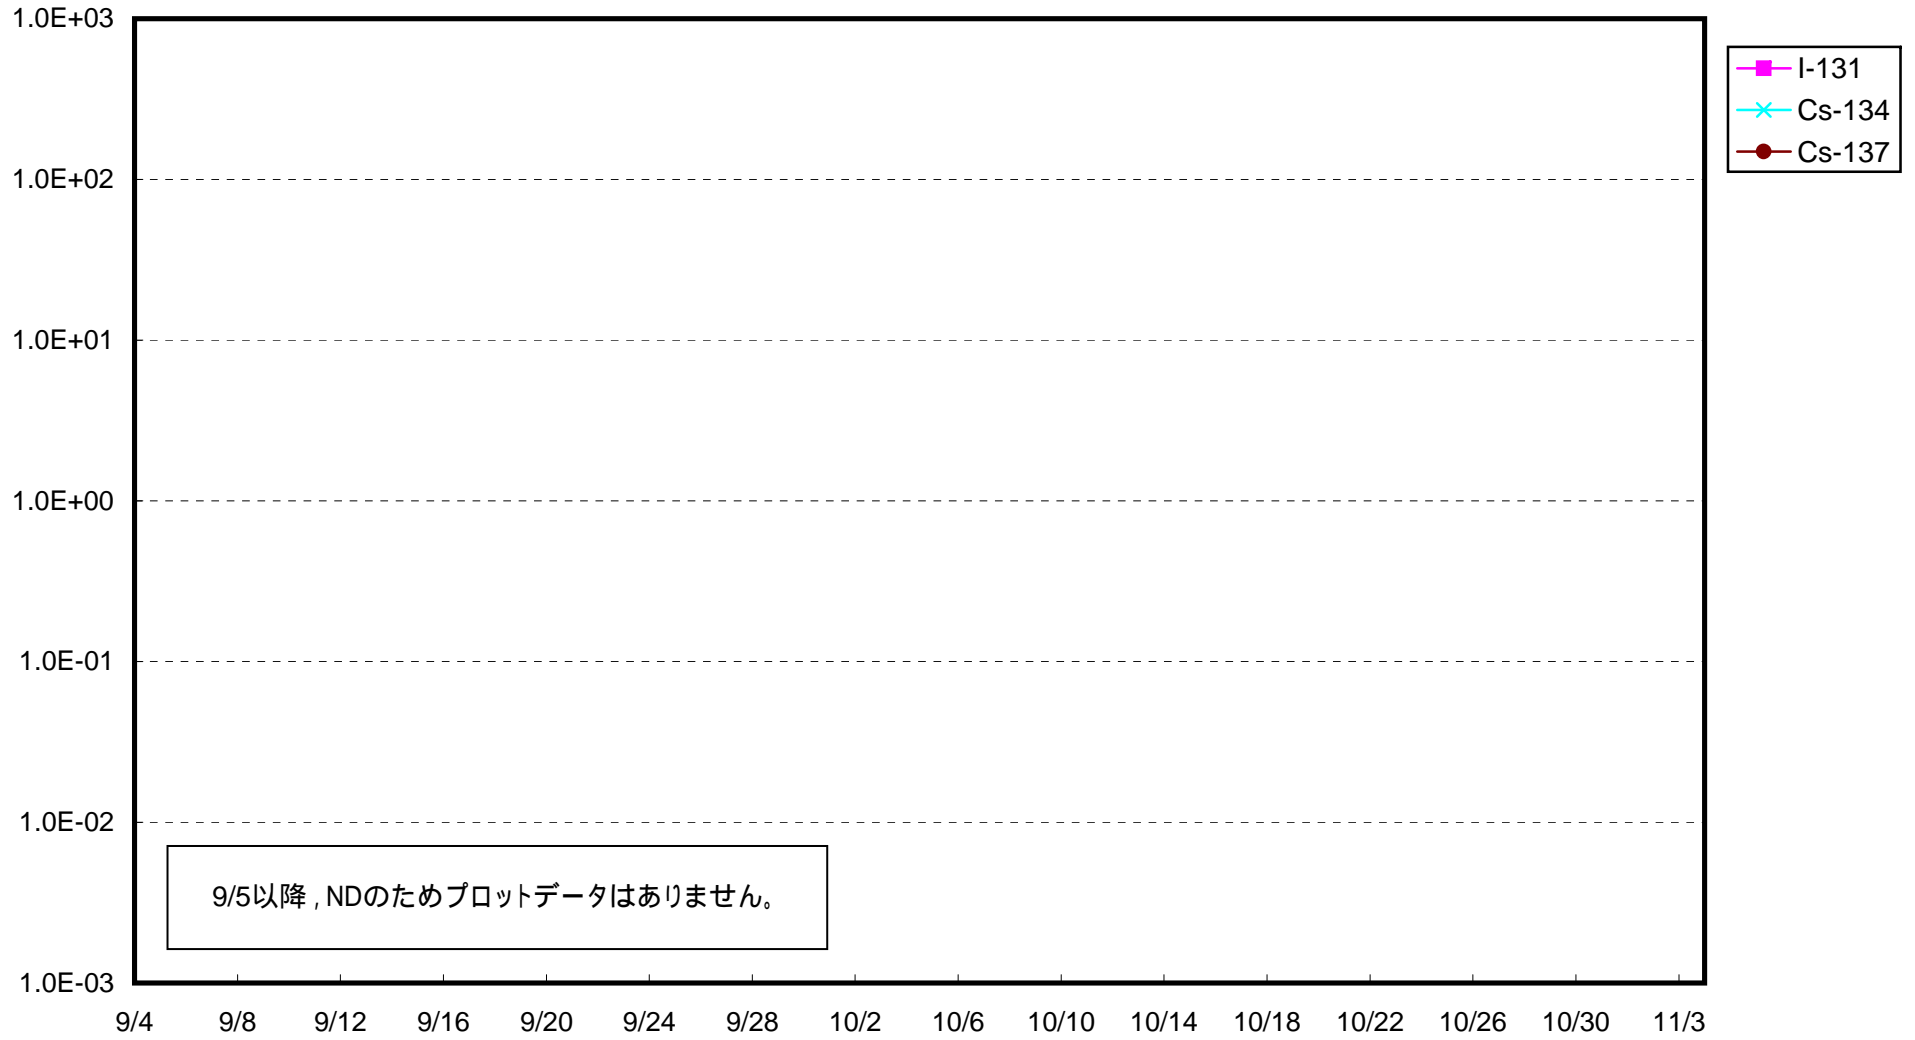

福島第一 1号機サブドレン放射能濃度 (Bq / cm<sup>3</sup>)

福島第一 2号機サブドレン放射能濃度 (Bq / cm<sup>3</sup>)

福島第一 3号機サブドレン放射能濃度 (Bq / cm<sup>3</sup>)

福島第一 4号機サブドレン放射能濃度 (Bq / cm<sup>3</sup>)

福島第一 5号機サブドレン放射能濃度 (Bq / cm<sup>3</sup>)

福島第一 6号機サブドレン放射能濃度 (Bq / cm<sup>3</sup>)

福島第一 構内深井戸放射能濃度 (Bq / cm<sup>3</sup>)