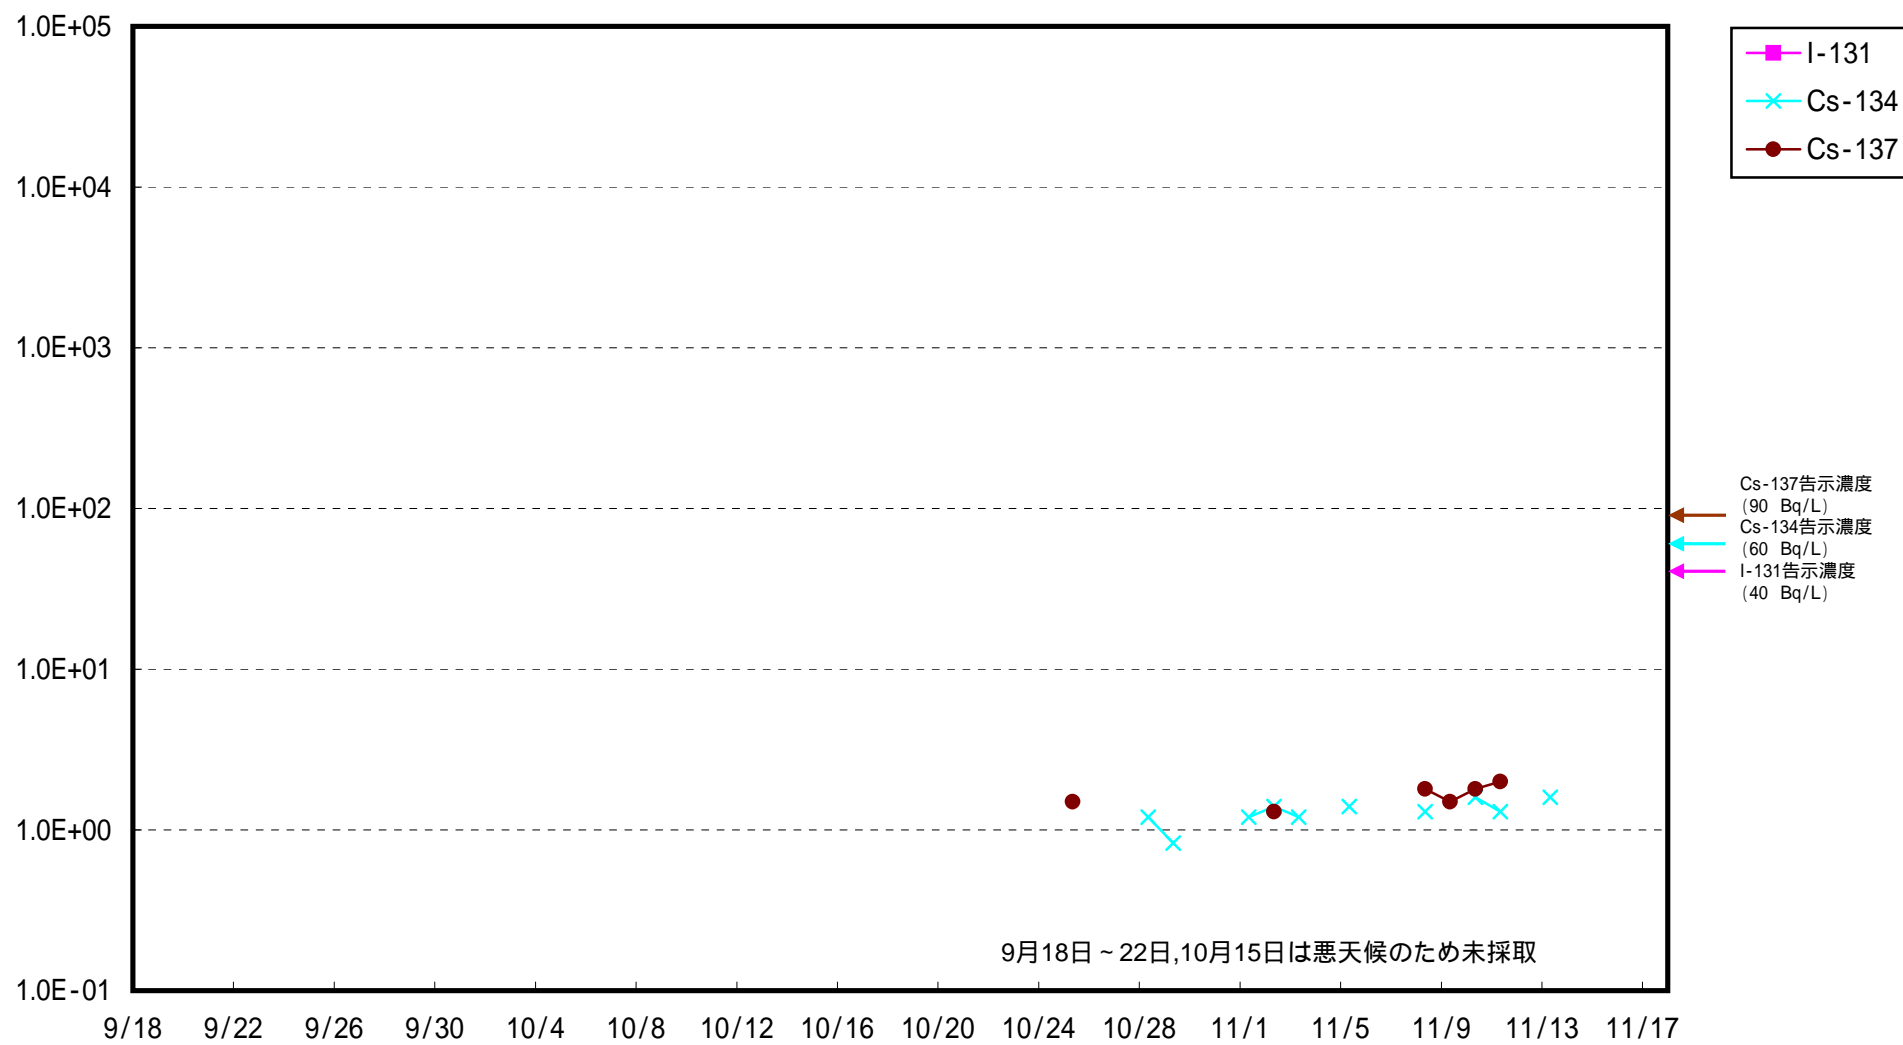

# 海水放射能濃度 (Bq / L)

福島第一 5,6号機放水口北側 海水放射能濃度 (Bq / L)

福島第一 南放水口付近 海水放射能濃度 (Bq / L)

福島第二 北放水口付近 海水放射能濃度 (Bq / L)

福島第二 岩沢海岸付近 海水放射能濃度 (Bq / L)