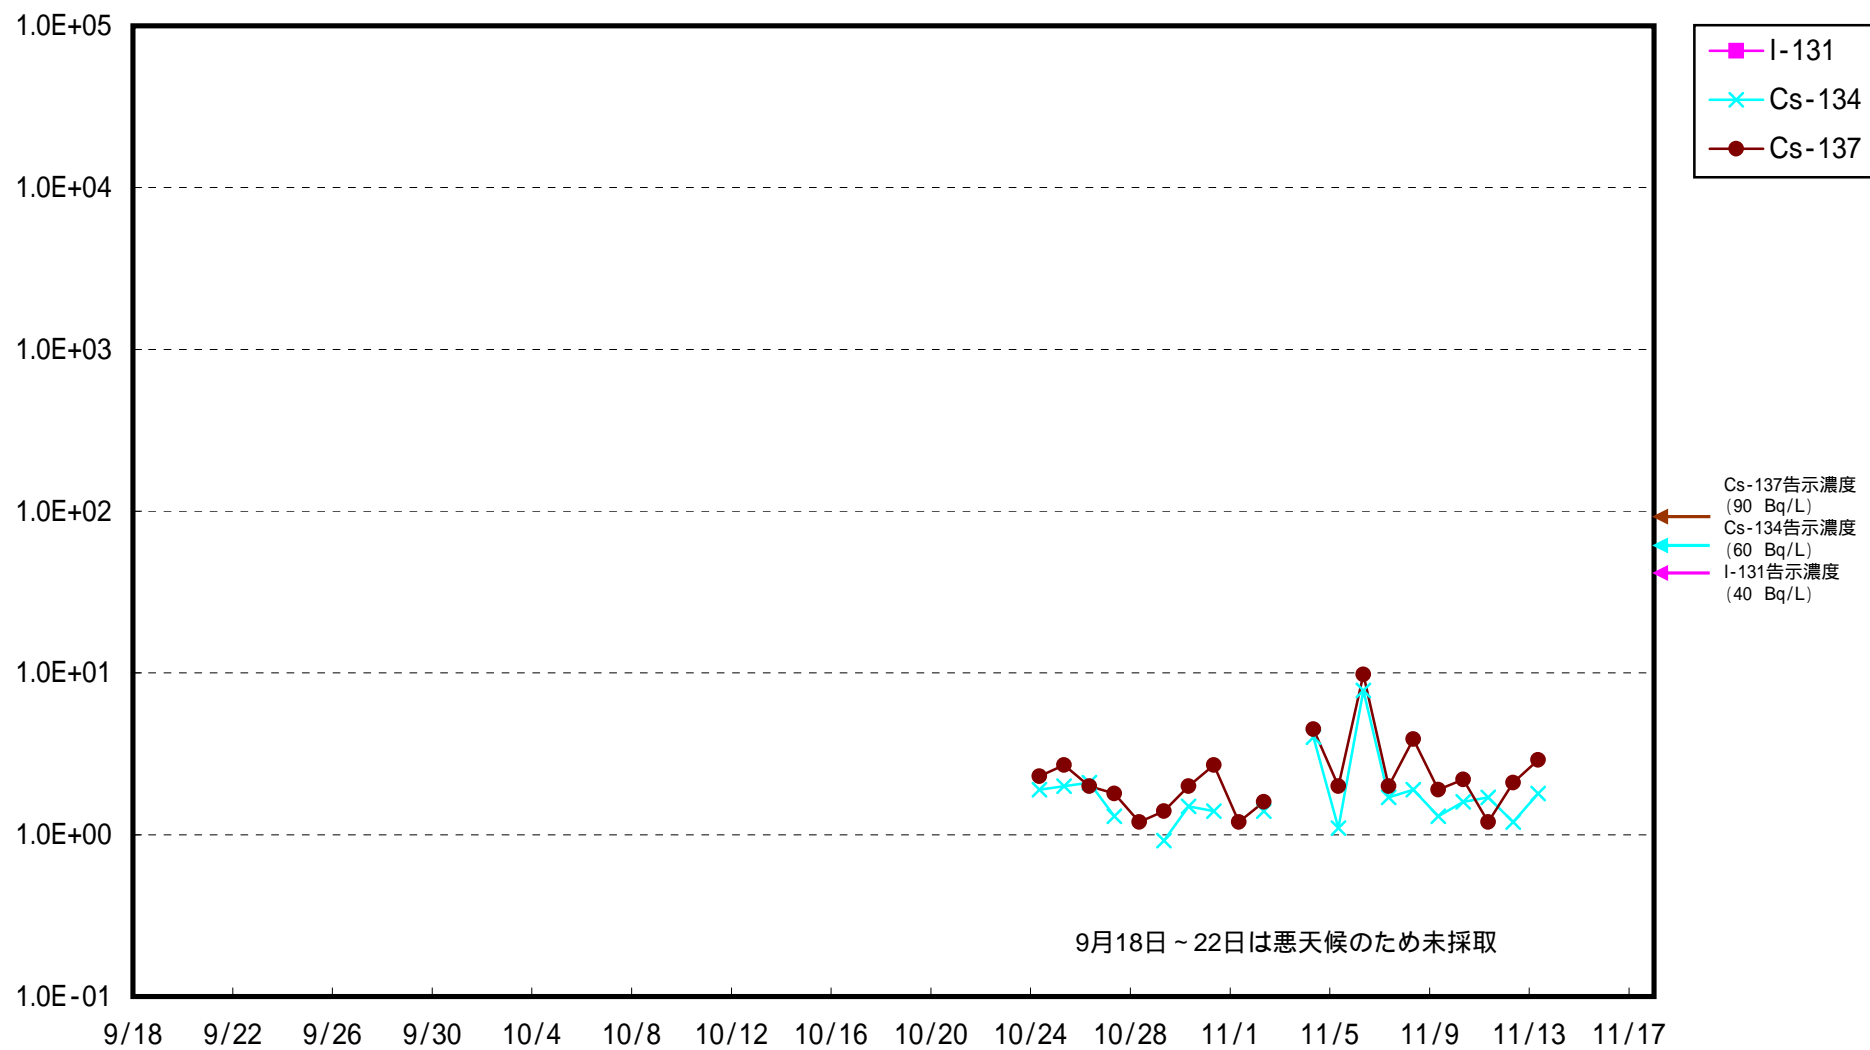

# 海水放射能濃度 (Bq / L)

福島第一 5,6号機放水口北側 海水放射能濃度 (Bq / L)

福島第一 南放水口付近 海水放射能濃度 (Bq / L)

福島第二 北放水口付近 海水放射能濃度 (Bq / L)

福島第二 岩沢海岸付近 海水放射能濃度 (Bq / L)