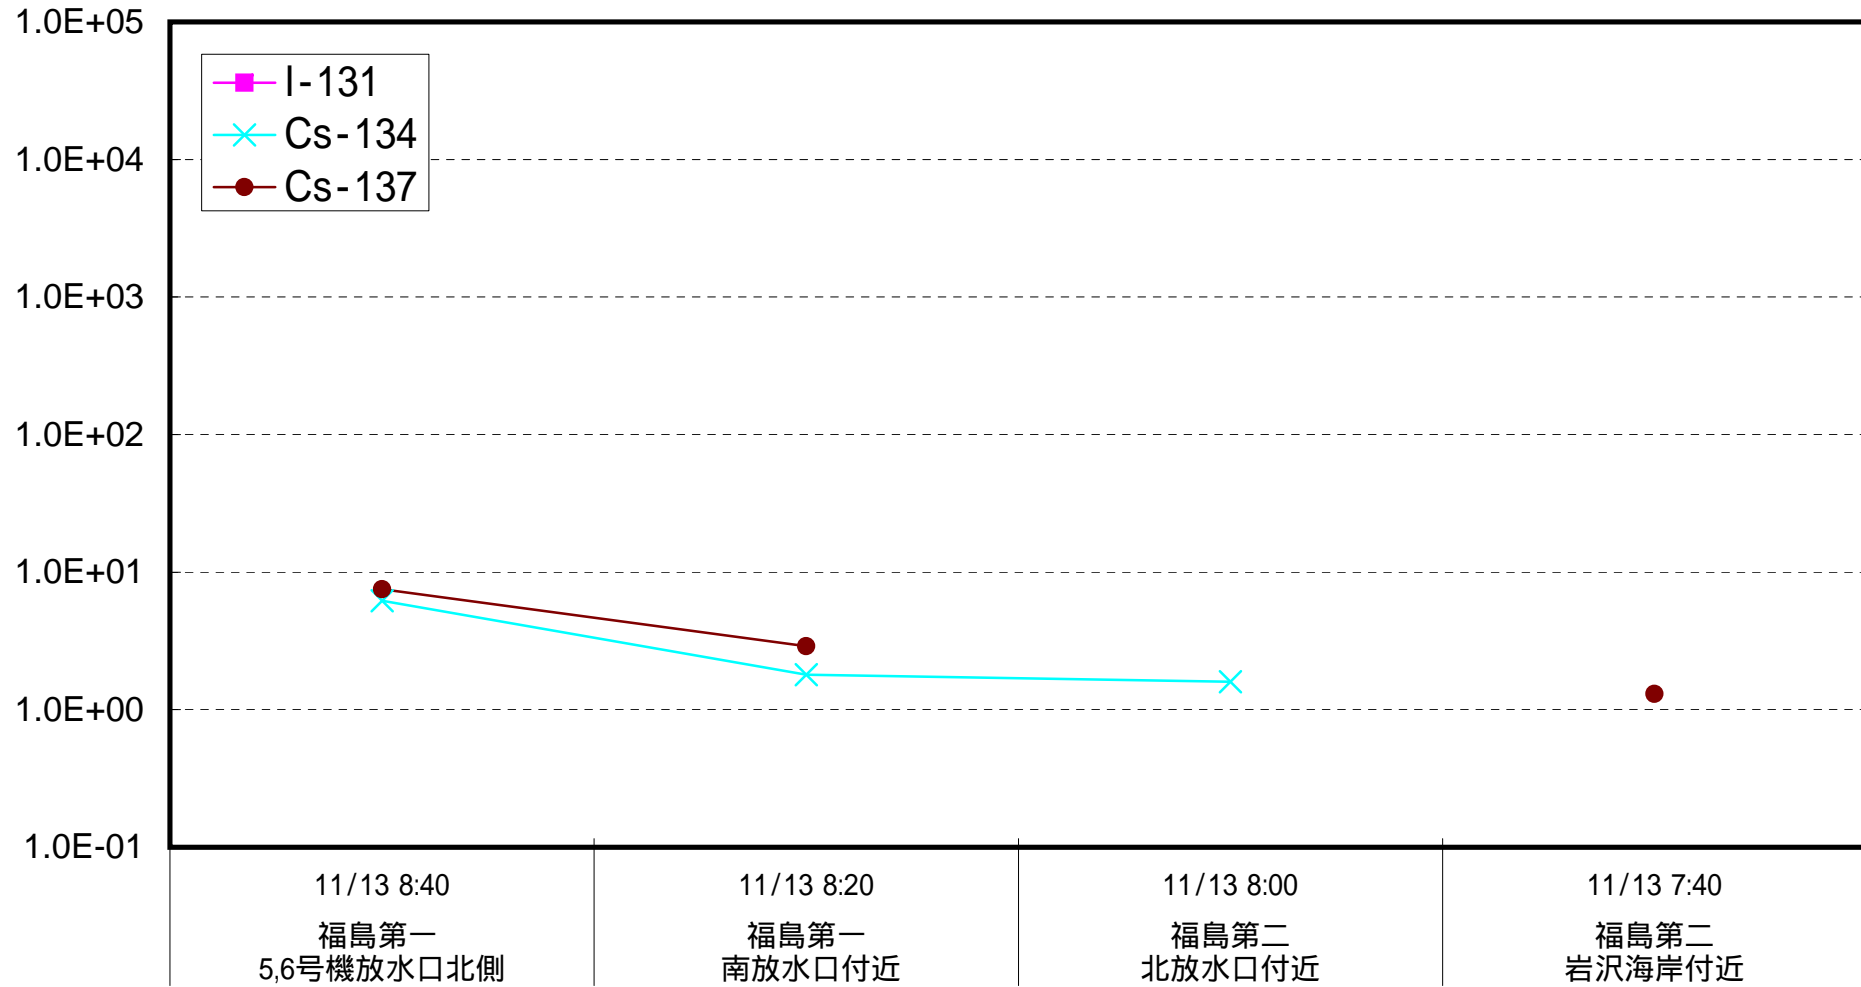

# 海水放射能濃度 (Bq / L)

福島第一 5,6号機放水口北側 海水放射能濃度 (Bq / L)

福島第一 南放水口付近 海水放射能濃度 (Bq / L)

福島第二 北放水口付近 海水放射能濃度 (Bq / L)

福島第二 岩沢海岸付近 海水放射能濃度 (Bq / L)