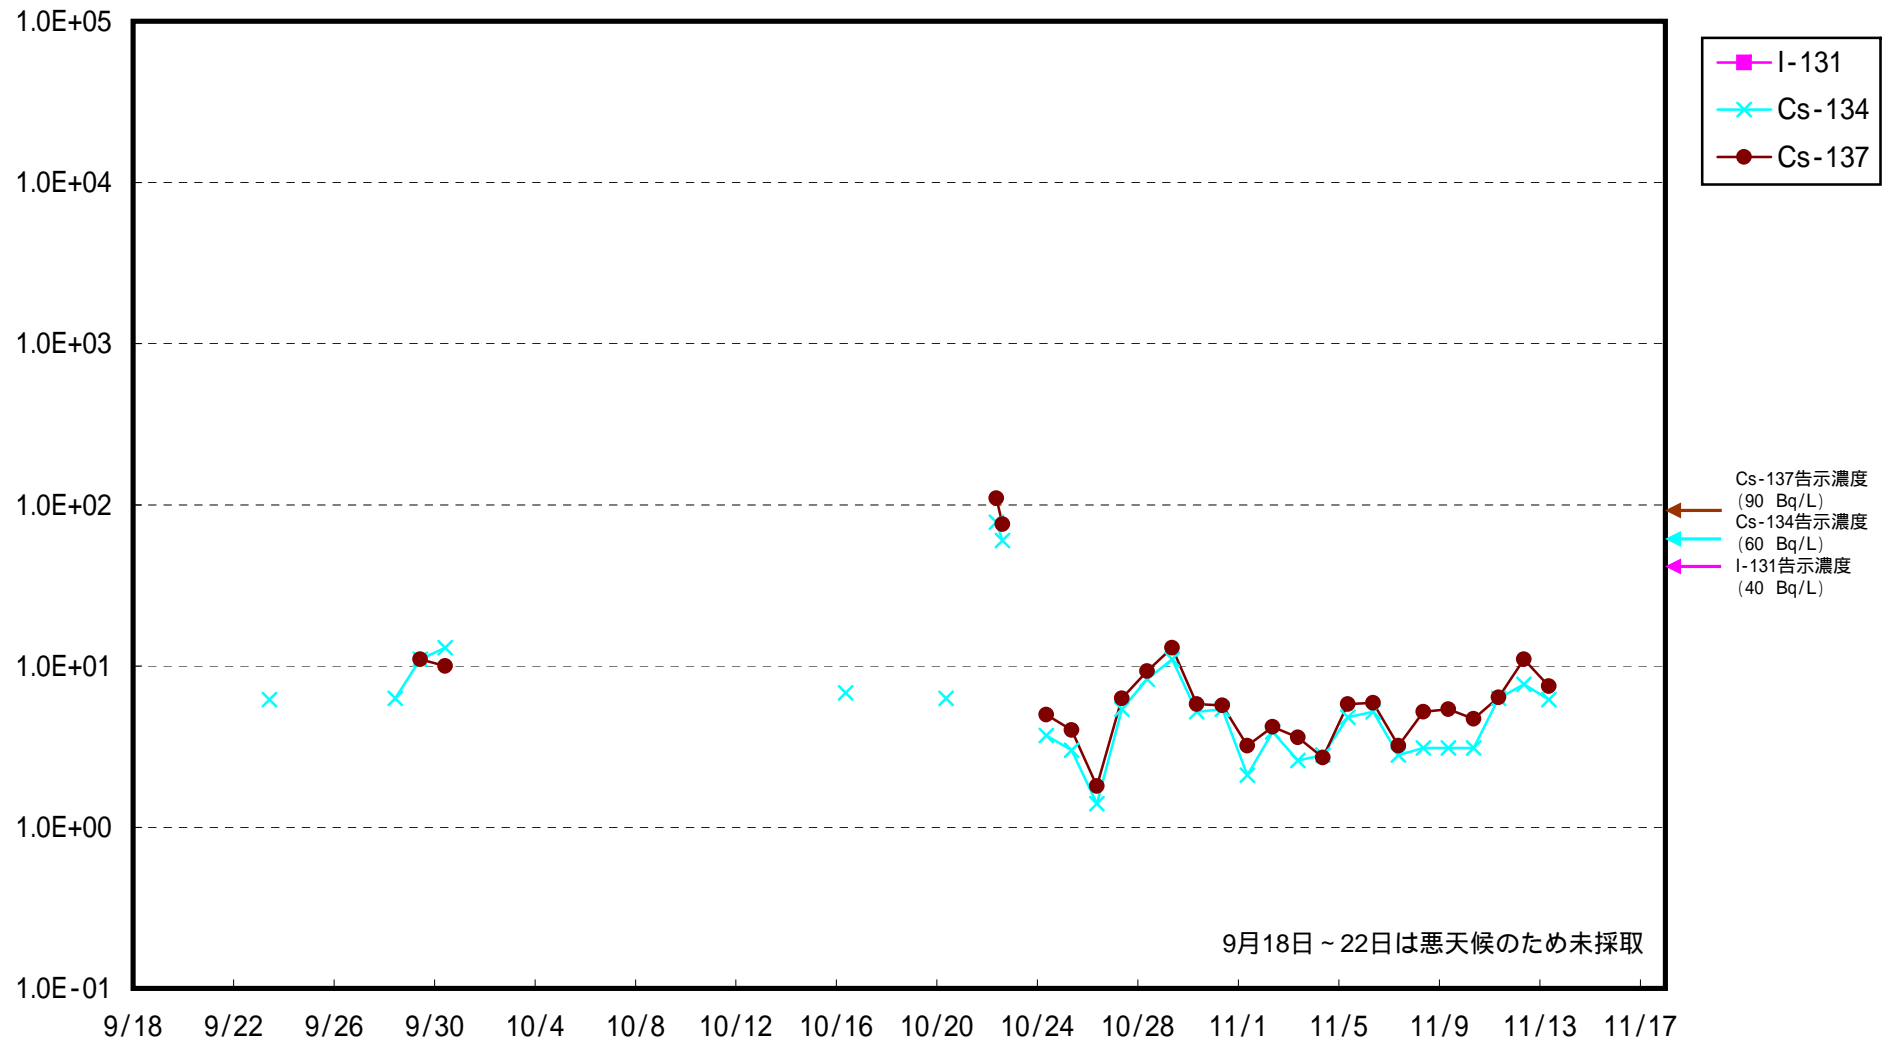

# 海水放射能濃度 (Bq / L)

福島第一 5,6号機放水口北側 海水放射能濃度 (Bq / L)

福島第一 南放水口付近 海水放射能濃度 (Bq / L)

福島第二 北放水口付近 海水放射能濃度 (Bq / L)

福島第二 岩沢海岸付近 海水放射能濃度 (Bq / L)