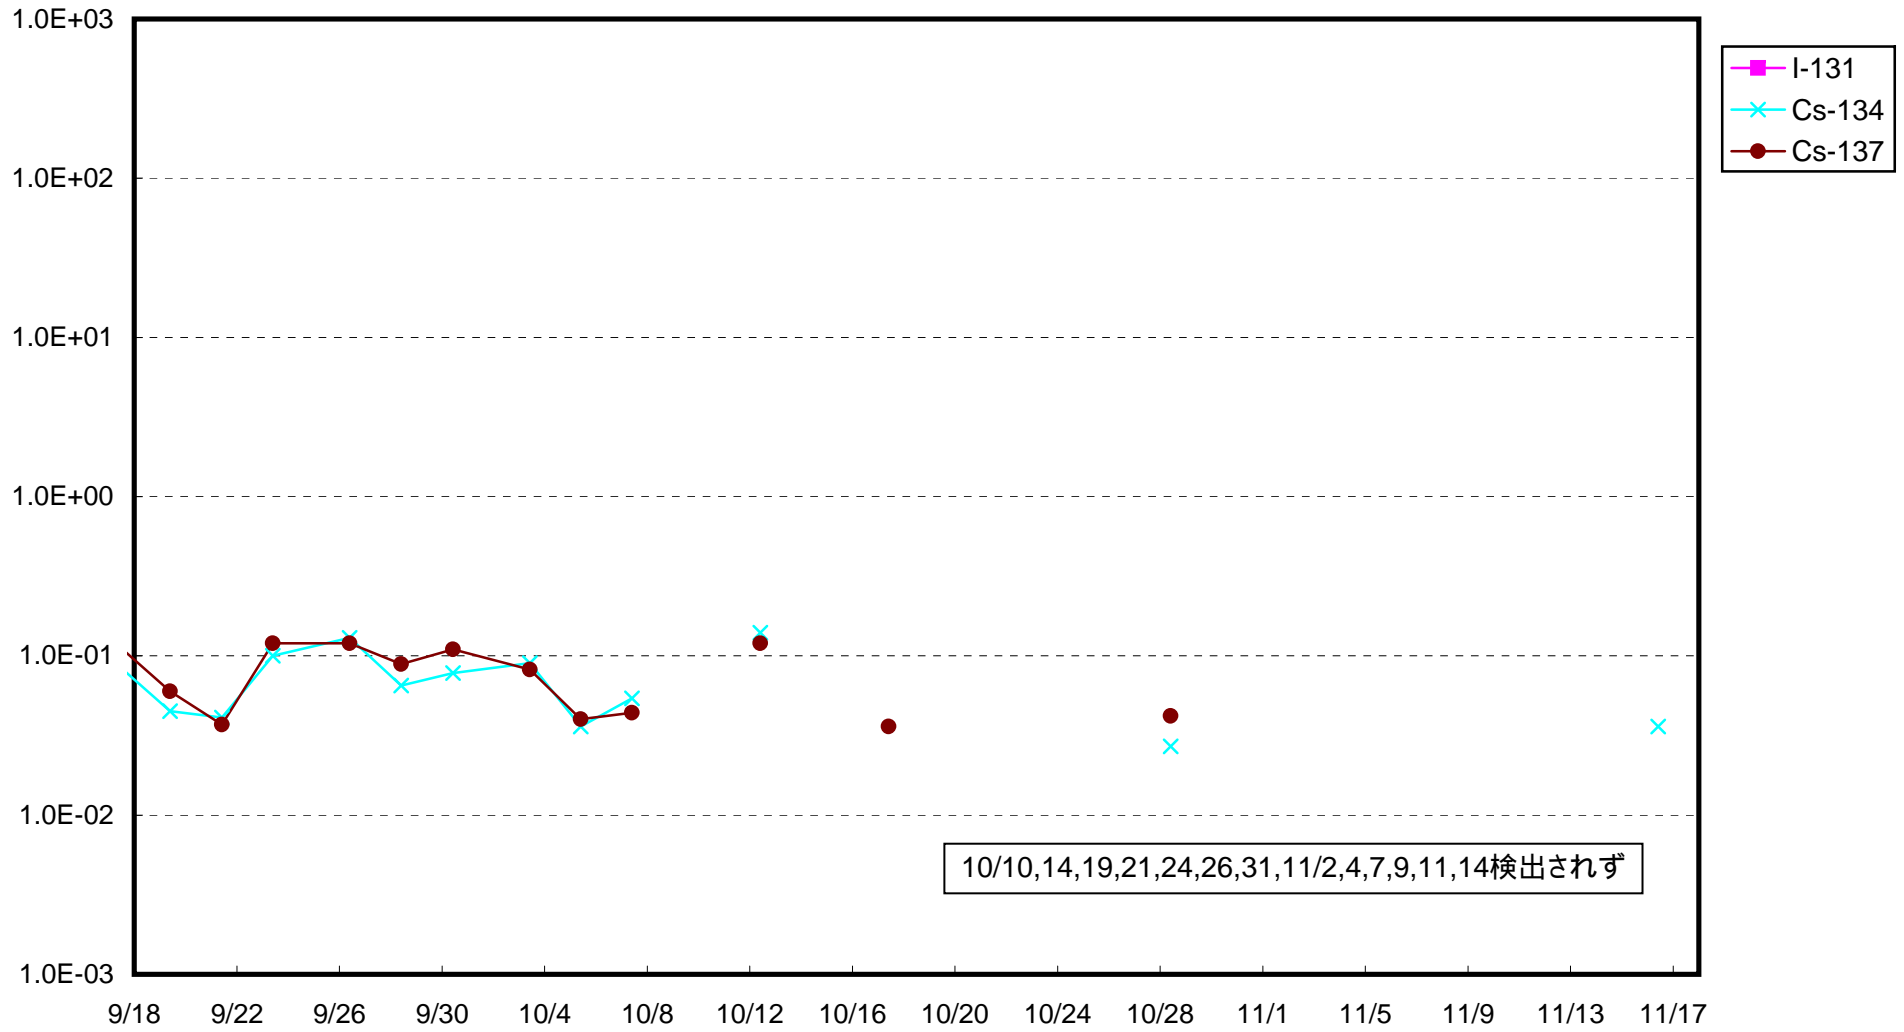

福島第一 1号機サブドレン放射能濃度 (Bq / cm³)

福島第一 2号機サブドレン放射能濃度 (Bq / cm³)

福島第一 3号機サブドレン放射能濃度 (Bq / cm³)

福島第一 4号機サブドレン放射能濃度 (Bq / cm³)

福島第一 5号機サブドレン放射能濃度 (Bq / cm³)

福島第一 6号機サブドレン放射能濃度 (Bq / cm³)

福島第一 構内深井戸放射能濃度 (Bq / cm³)