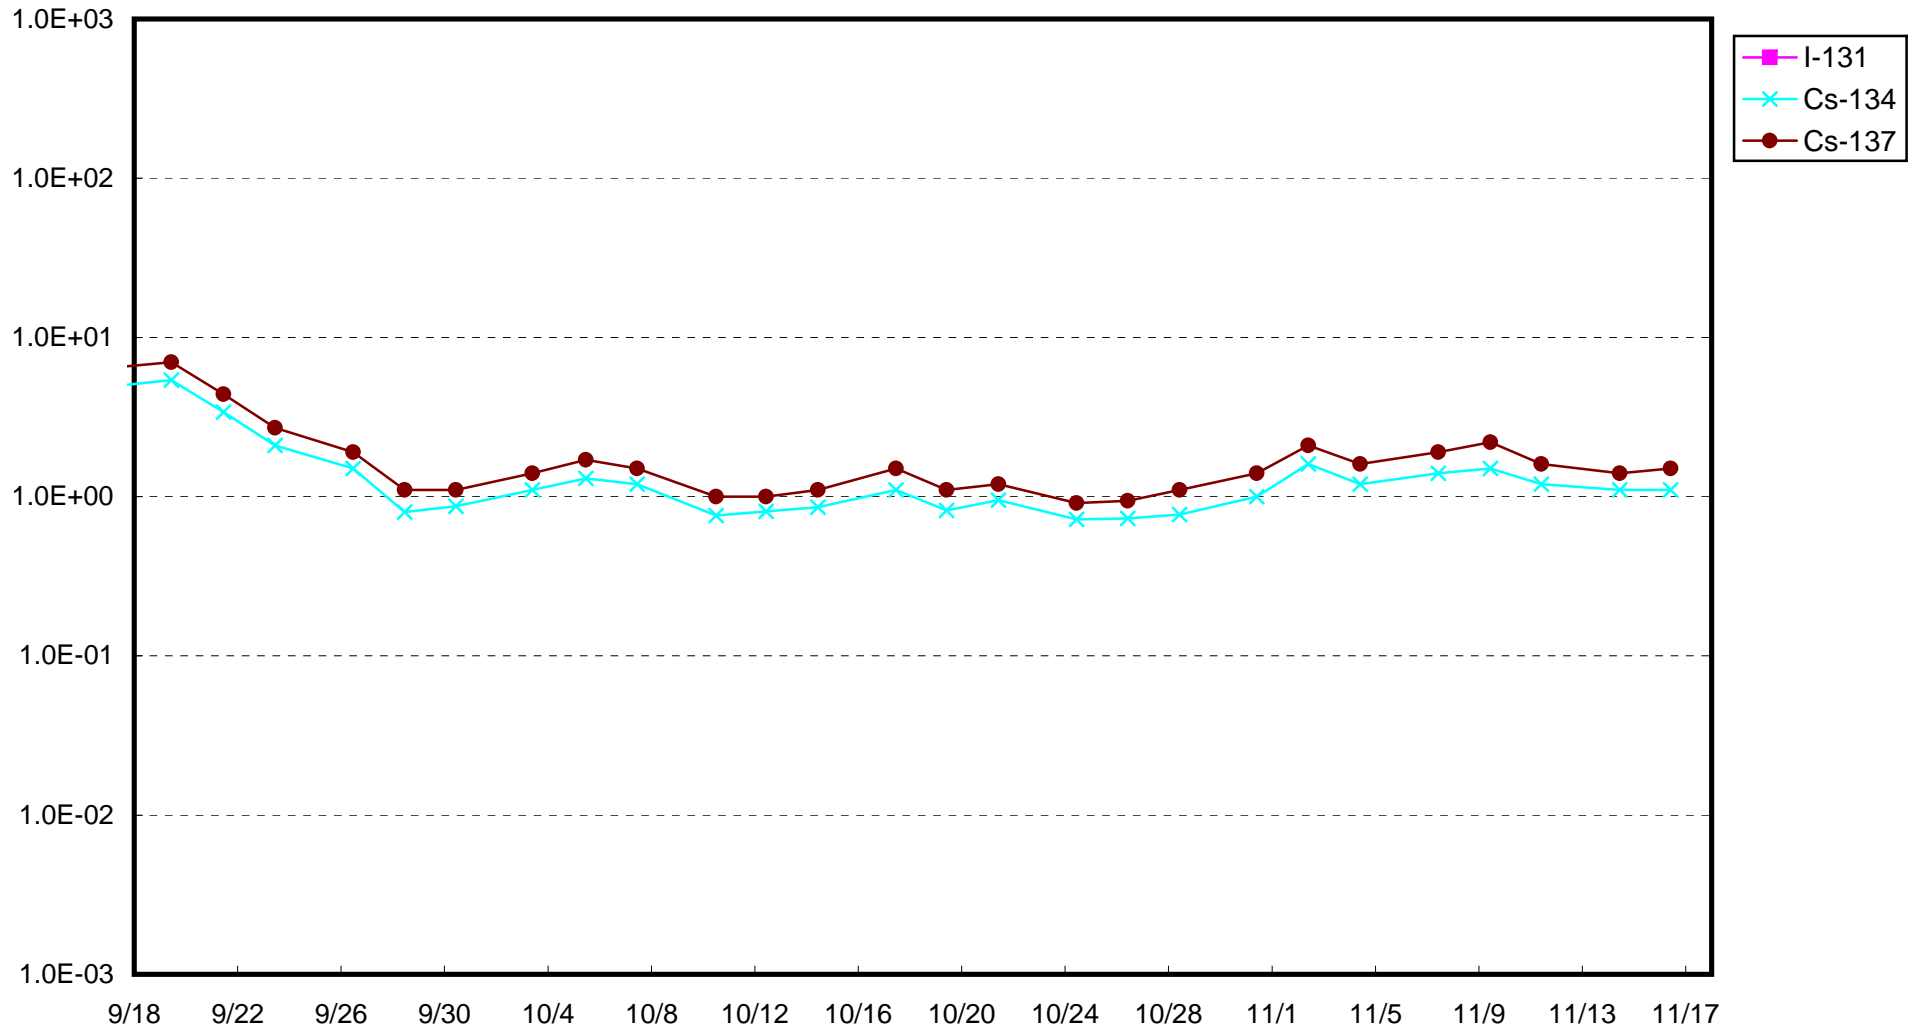

福島第一 1号機サブドレン放射能濃度 (Bq / cm³)

福島第一 2号機サブドレン放射能濃度 (Bq / cm³)

福島第一 3号機サブドレン放射能濃度 (Bq / cm³)

福島第一 4号機サブドレン放射能濃度 (Bq / cm³)

福島第一 5号機サブドレン放射能濃度 (Bq / cm³)

福島第一 6号機サブドレン放射能濃度 (Bq / cm³)

福島第一 構内深井戸放射能濃度 (Bq / cm³)