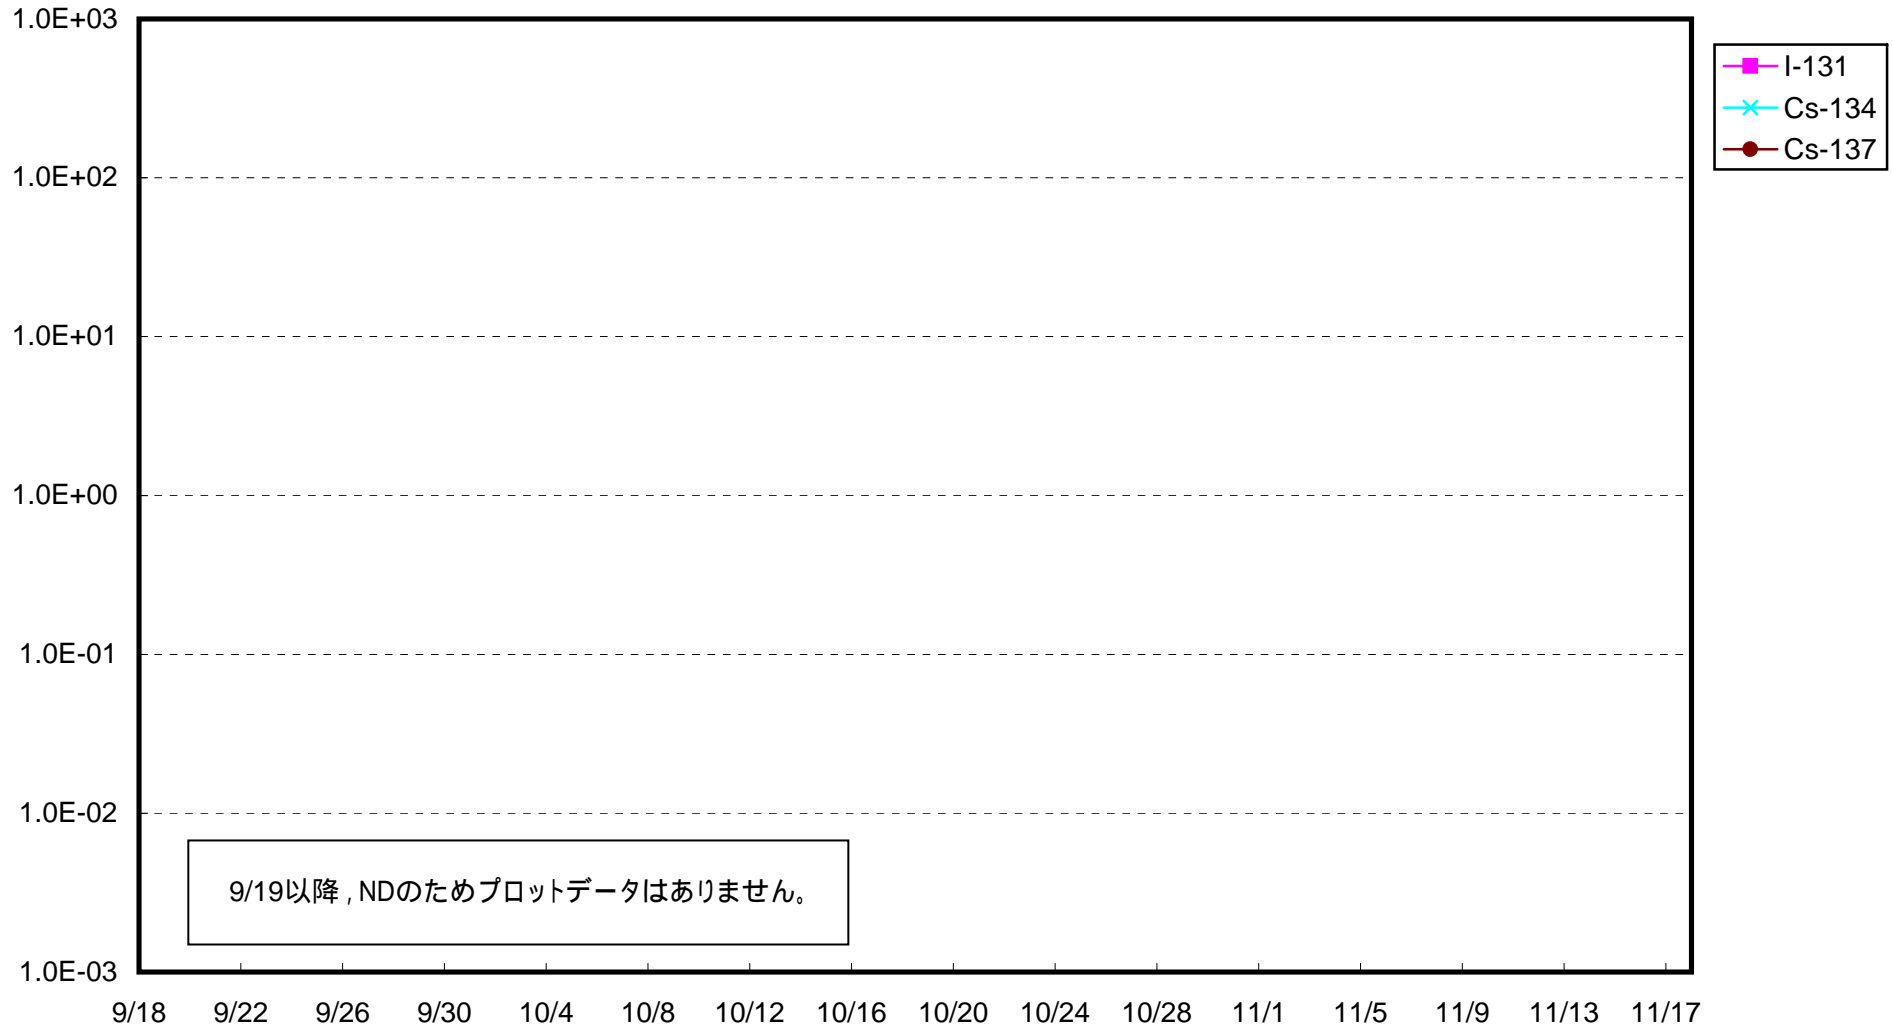

福島第一 1号機サブドレン放射能濃度 (Bq / cm³)

福島第一 2号機サブドレン放射能濃度 (Bq / cm³)

福島第一 3号機サブドレン放射能濃度 (Bq / cm³)

福島第一 4号機サブドレン放射能濃度 (Bq / cm³)

福島第一 5号機サブドレン放射能濃度 (Bq / cm³)

福島第一 6号機サブドレン放射能濃度 (Bq / cm³)

福島第一 構内深井戸放射能濃度 (Bq / cm³)