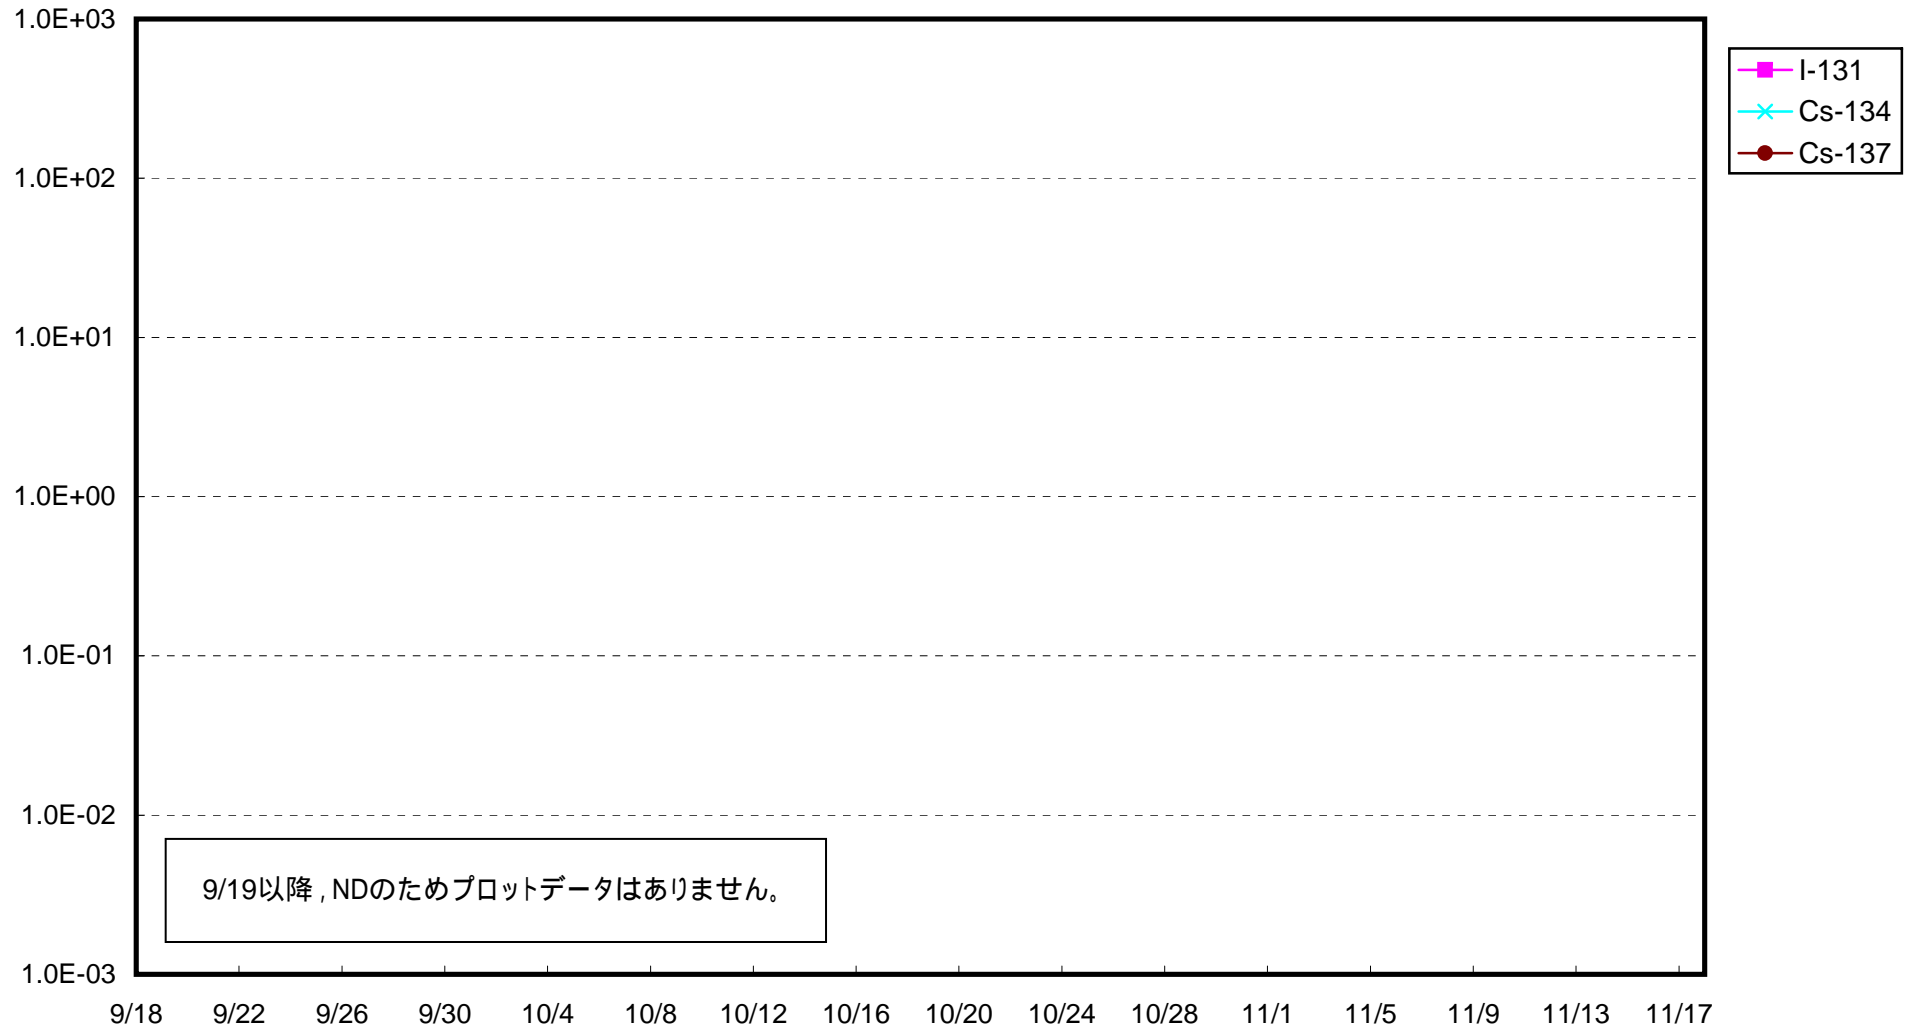

福島第一 1号機サブドレン放射能濃度 (Bq / cm³)

福島第一 2号機サブドレン放射能濃度 (Bq / cm³)

福島第一 3号機サブドレン放射能濃度 (Bq / cm³)

福島第一 4号機サブドレン放射能濃度 (Bq / cm³)

福島第一 5号機サブドレン放射能濃度 (Bq / cm³)

福島第一 6号機サブドレン放射能濃度 (Bq / cm³)

福島第一 構内深井戸放射能濃度 (Bq / cm³)