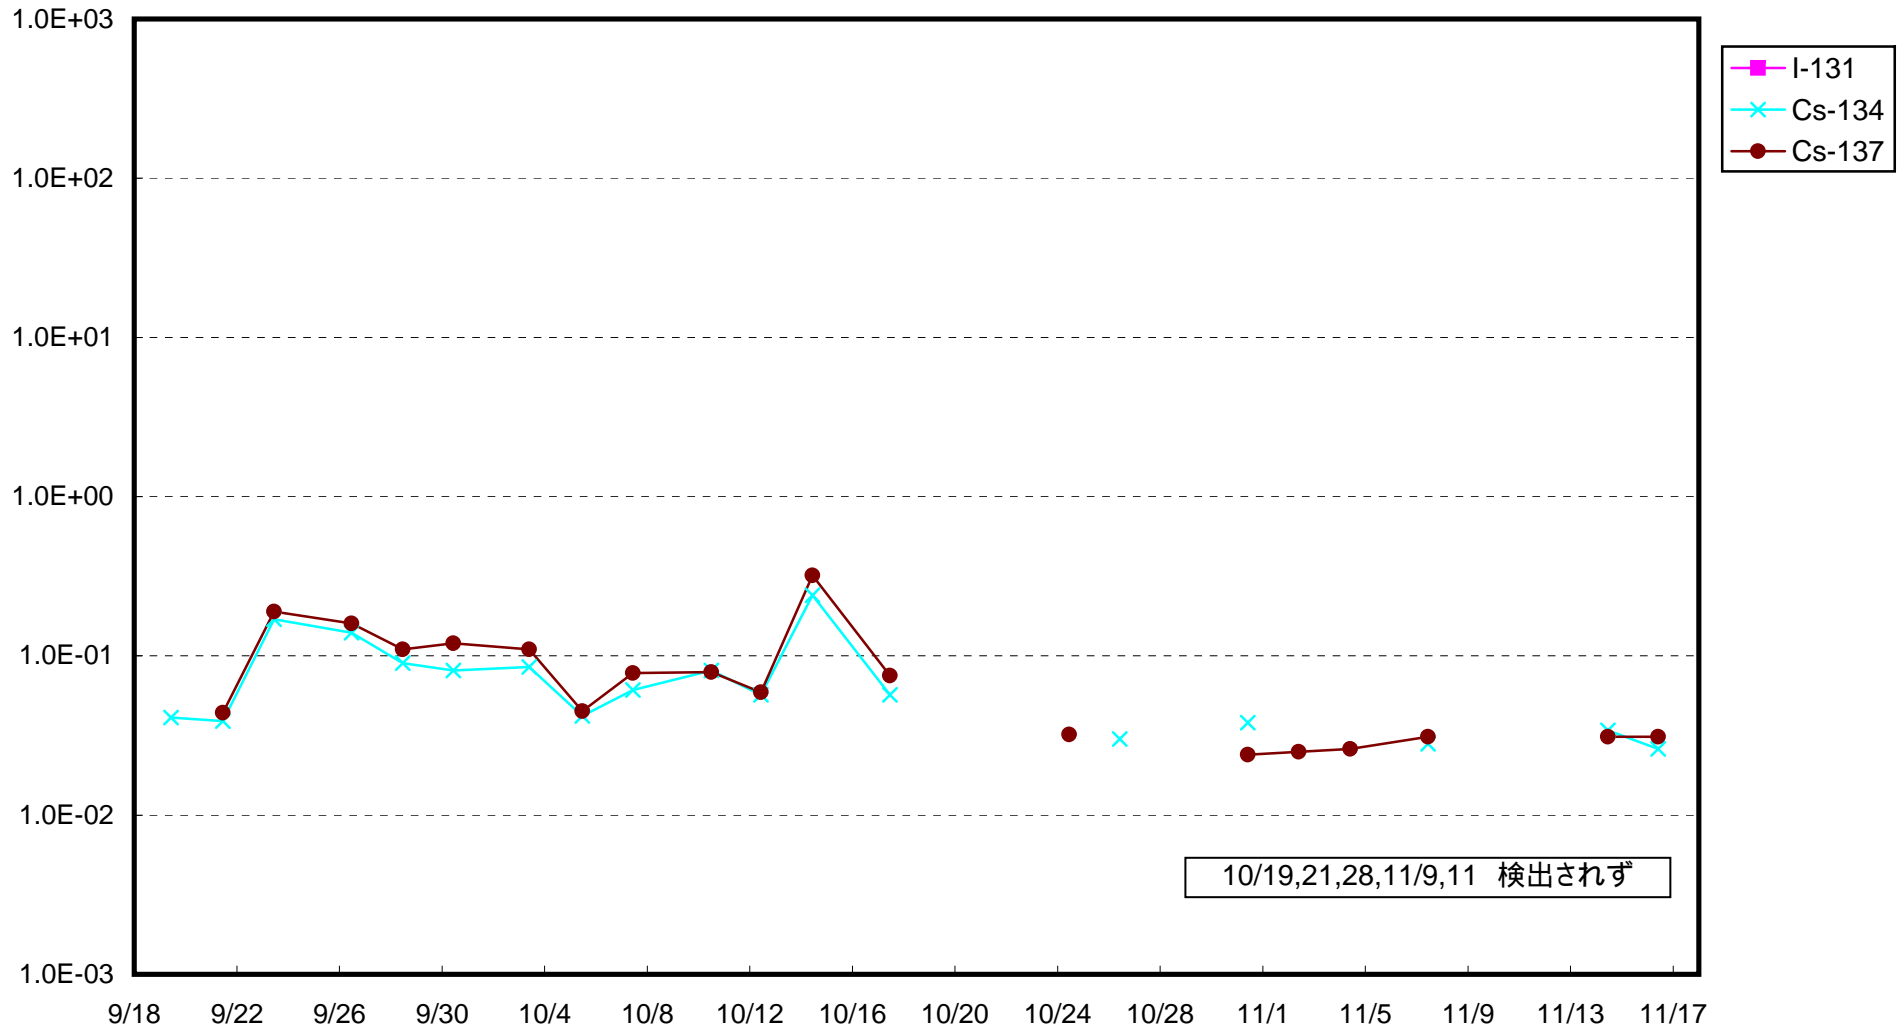

福島第一 1号機サブドレン放射能濃度 (Bq / cm³)

福島第一 2号機サブドレン放射能濃度 (Bq / cm³)

福島第一 3号機サブドレン放射能濃度 (Bq / cm³)

福島第一 4号機サブドレン放射能濃度 (Bq / cm³)

福島第一 5号機サブドレン放射能濃度 (Bq / cm³)

福島第一 6号機サブドレン放射能濃度 (Bq / cm³)

福島第一 構内深井戸放射能濃度 (Bq / cm³)