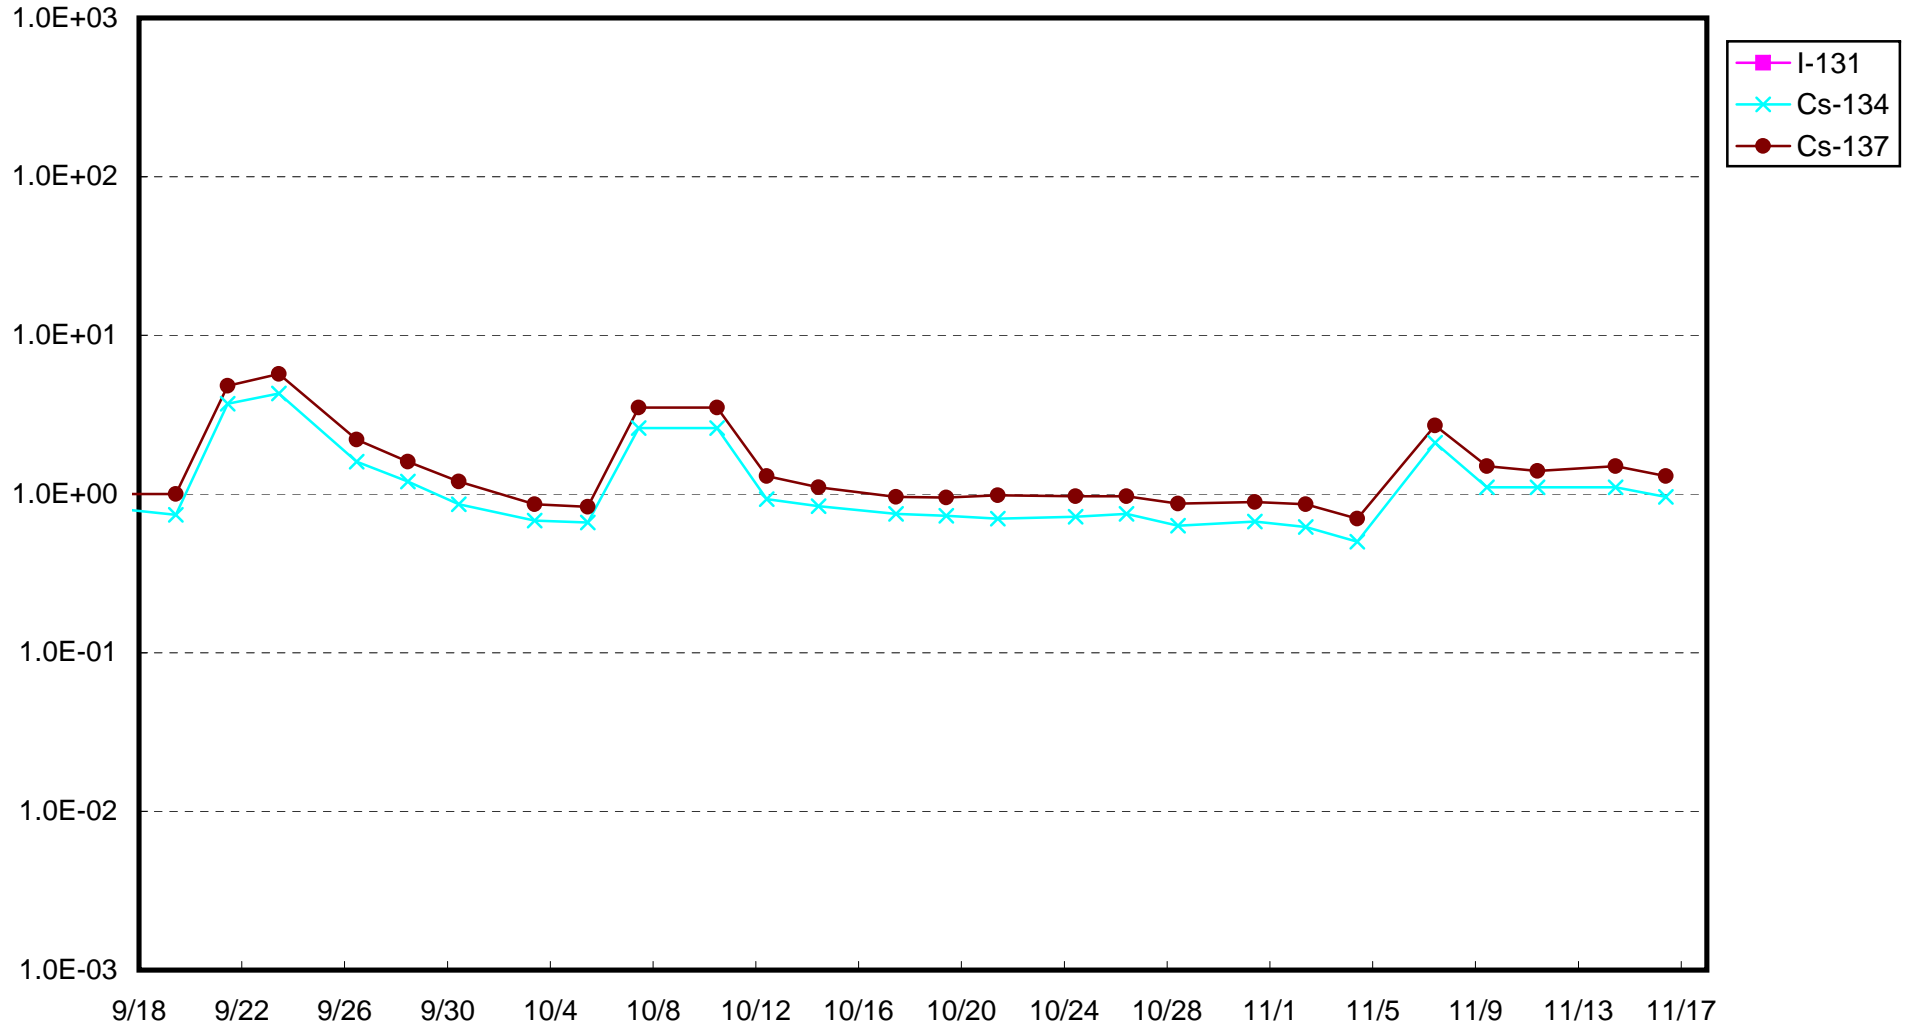

福島第一 1号機サブドレン放射能濃度 (Bq / cm³)

福島第一 2号機サブドレン放射能濃度 (Bq / cm³)

福島第一 3号機サブドレン放射能濃度 (Bq / cm³)

福島第一 4号機サブドレン放射能濃度 (Bq / cm³)

福島第一 5号機サブドレン放射能濃度 (Bq / cm³)

福島第一 6号機サブドレン放射能濃度 (Bq / cm³)

福島第一 構内深井戸放射能濃度 (Bq / cm³)