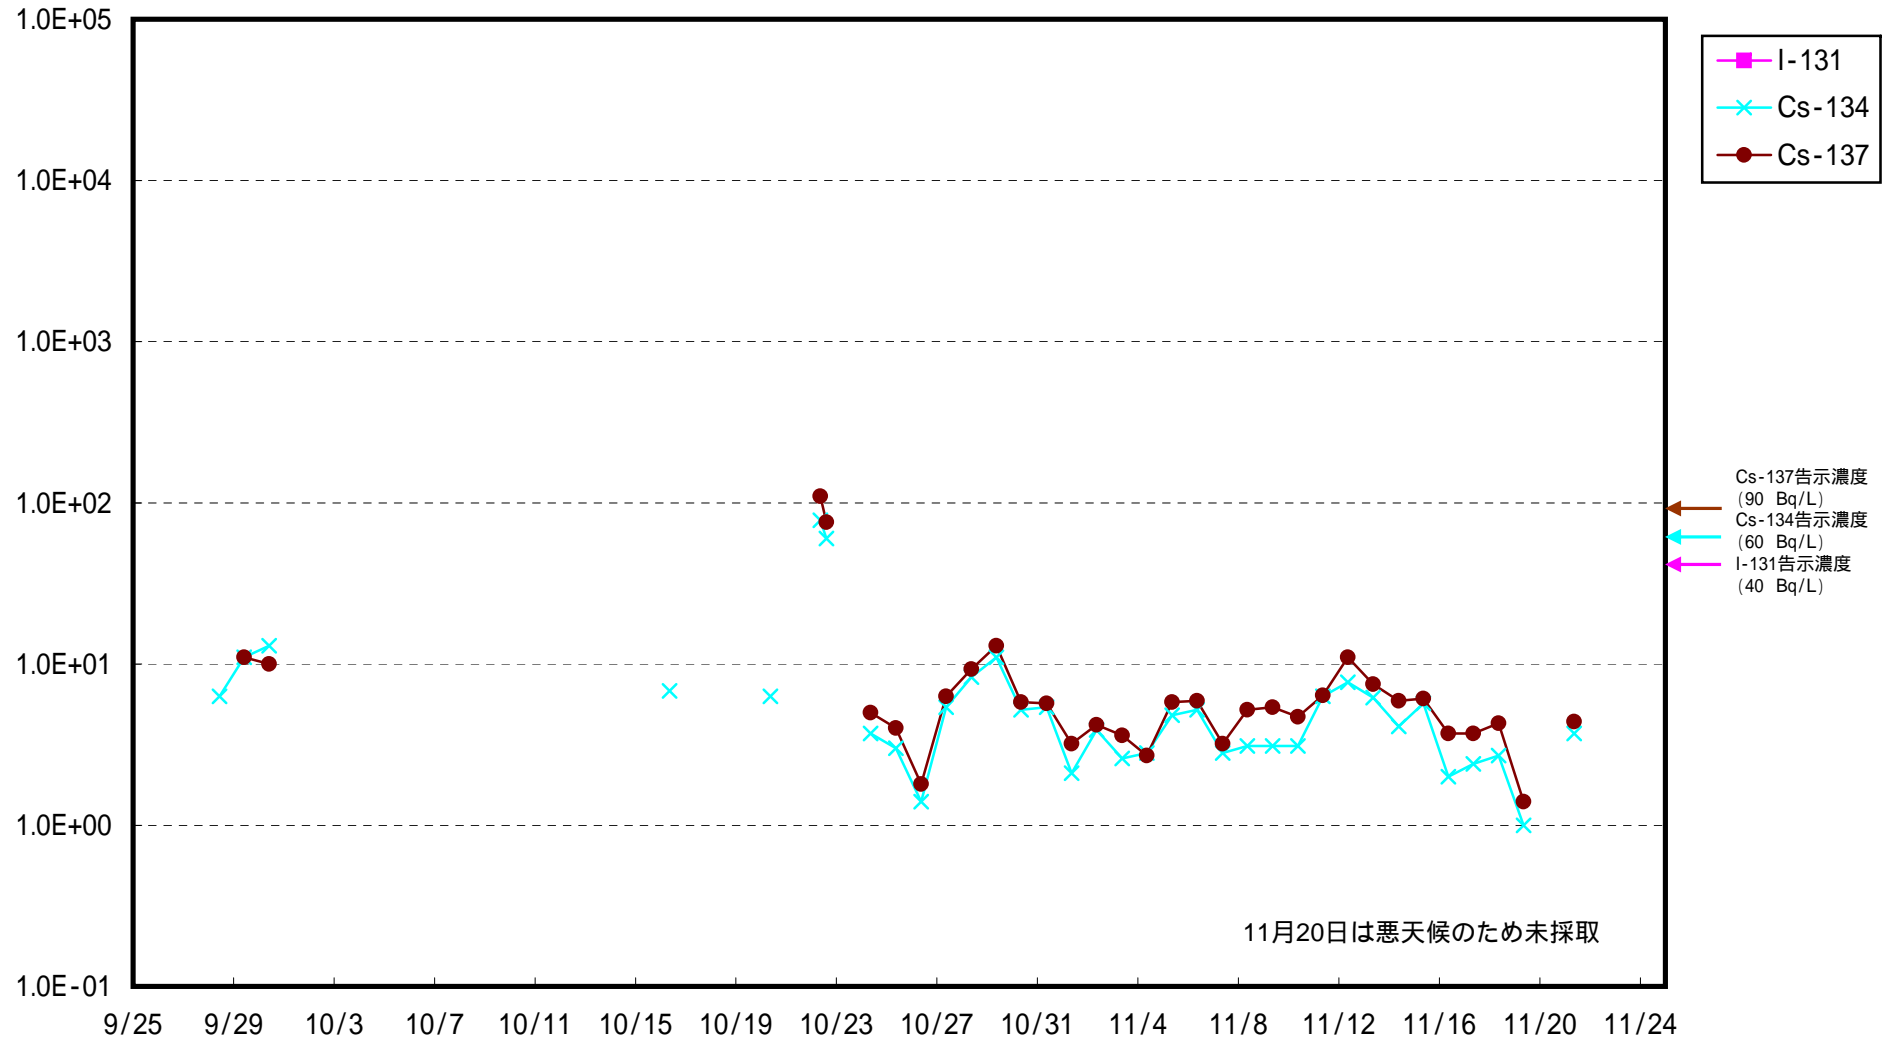

海水放射能濃度 (Bq / L)

福島第一 5,6号機放水口北側 海水放射能濃度 (Bq / L)

福島第一 南放水口付近 海水放射能濃度 (Bq / L)

福島第二 北放水口付近 海水放射能濃度 (Bq / L)

福島第二 岩沢海岸付近 海水放射能濃度 (Bq / L)