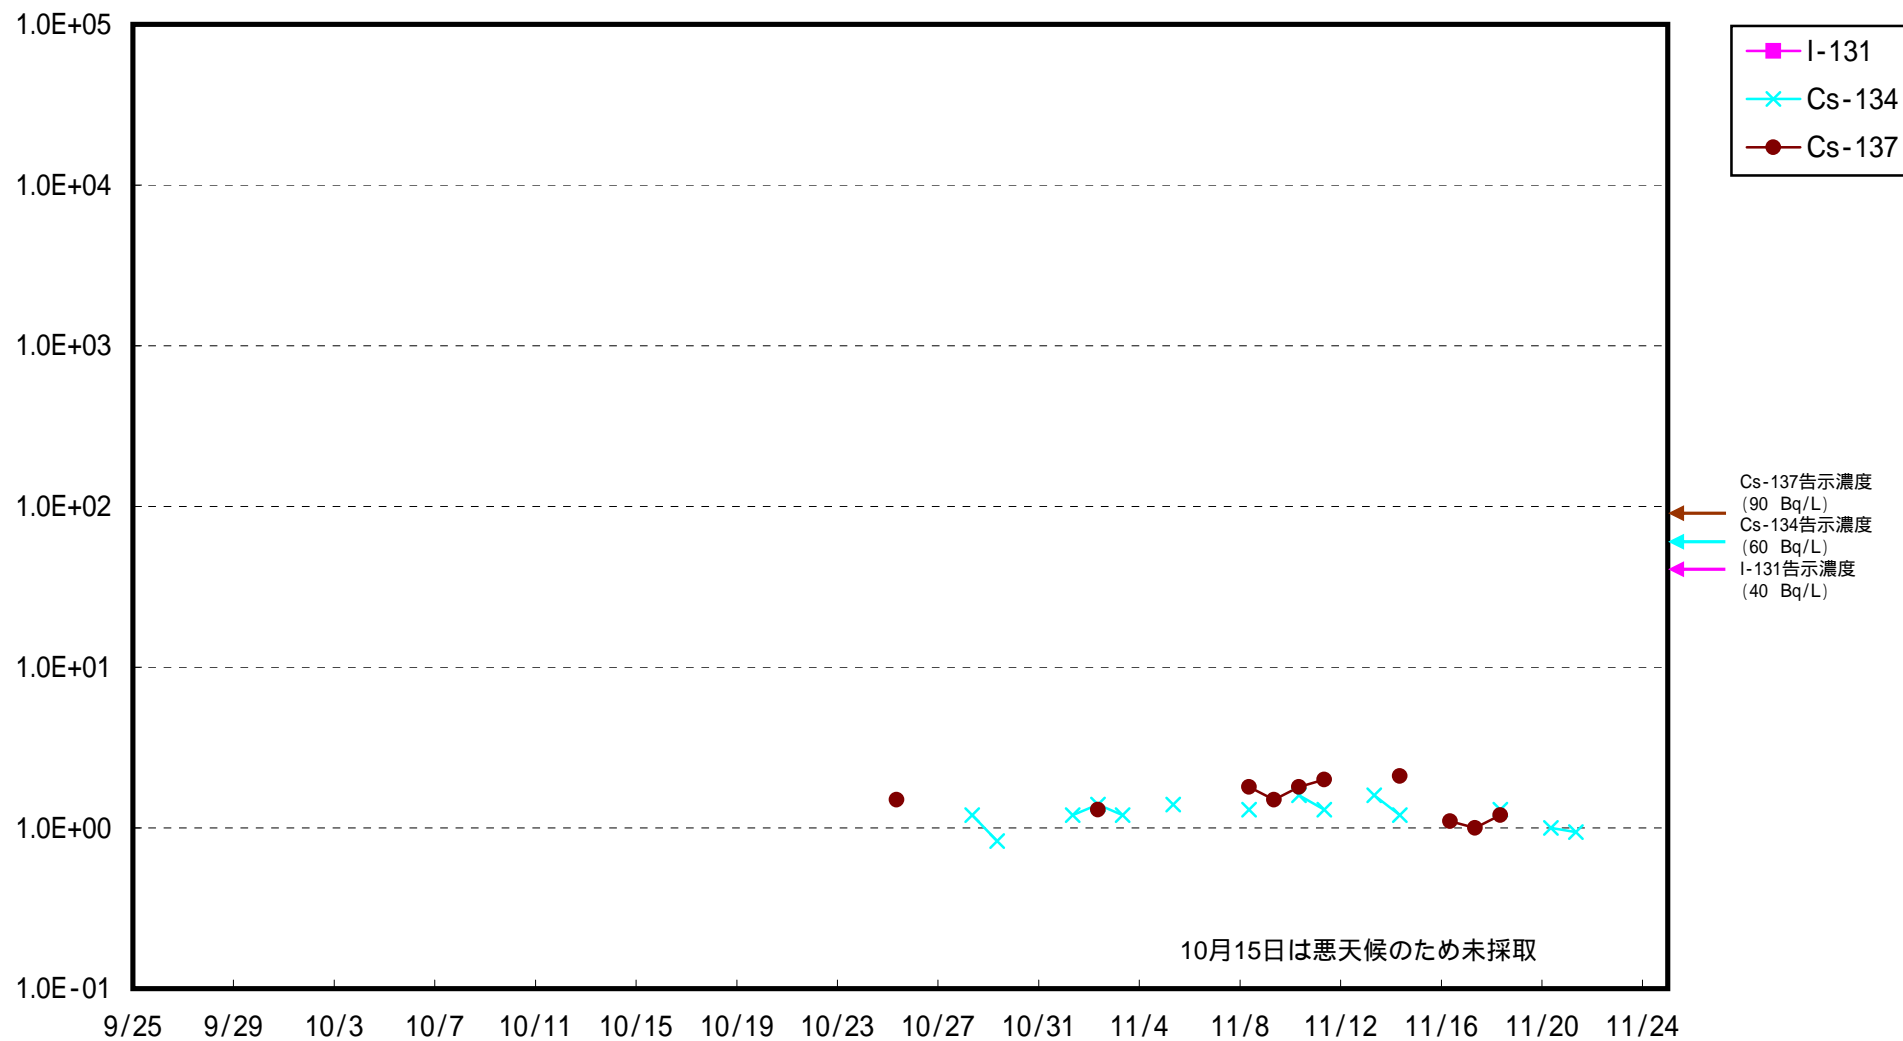

海水放射能濃度 (Bq / L)

福島第一 5,6号機放水口北側 海水放射能濃度 (Bq / L)

福島第一 南放水口付近 海水放射能濃度 (Bq / L)

福島第二 北放水口付近 海水放射能濃度 (Bq / L)

福島第二 岩沢海岸付近 海水放射能濃度 (Bq / L)