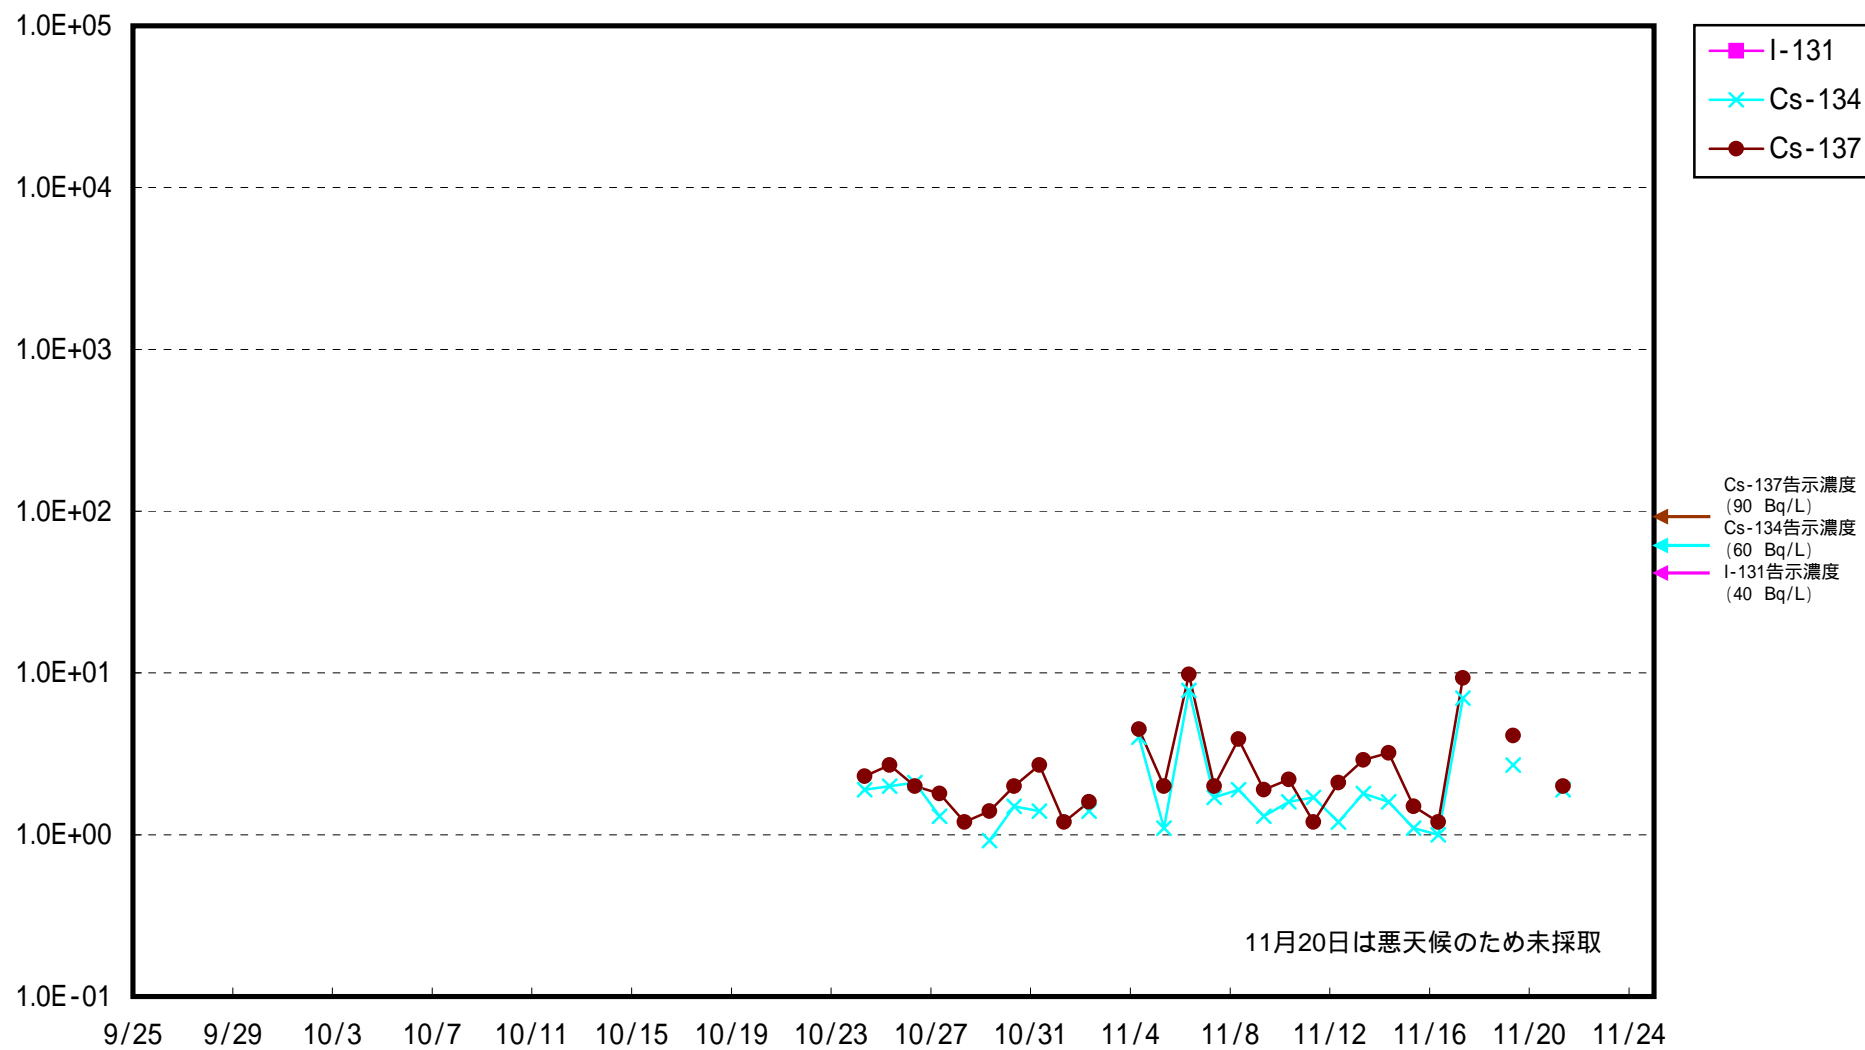

海水放射能濃度 (Bq / L)

福島第一 5,6号機放水口北側 海水放射能濃度 (Bq / L)

福島第一 南放水口付近 海水放射能濃度 (Bq / L)

福島第二 北放水口付近 海水放射能濃度 (Bq / L)

福島第二 岩沢海岸付近 海水放射能濃度 (Bq / L)