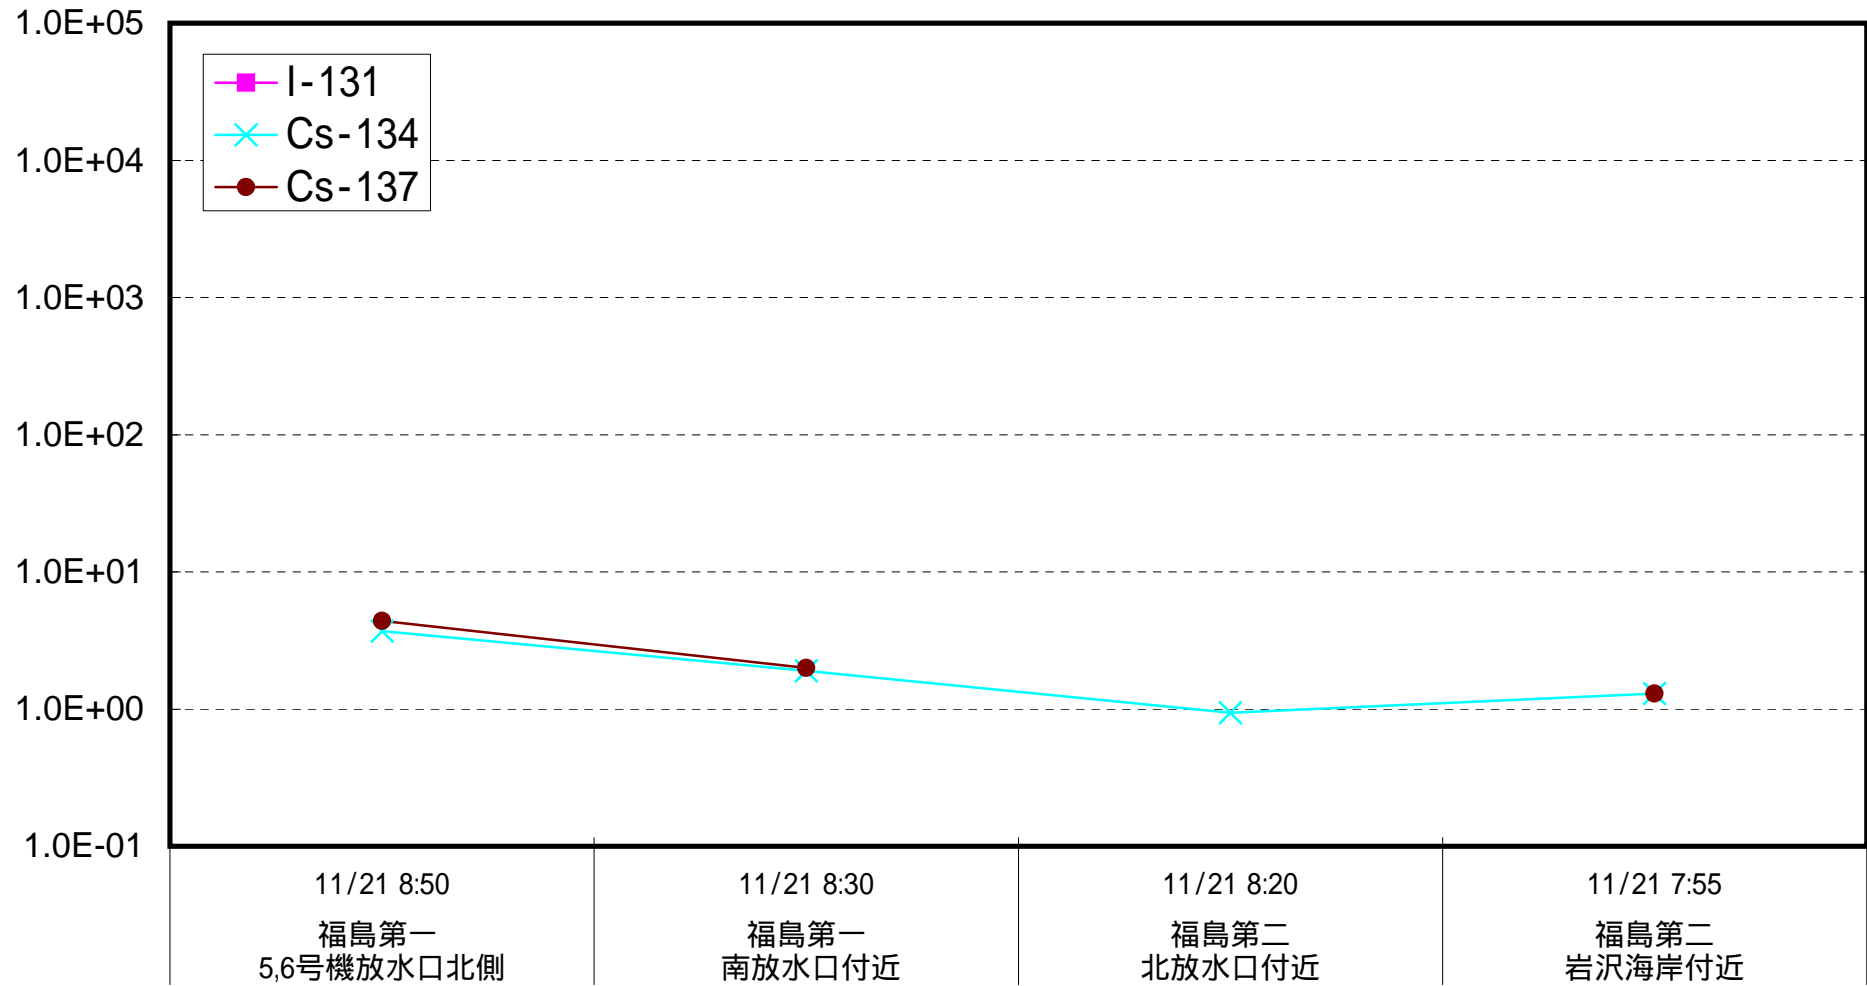

海水放射能濃度 (Bq / L)

福島第一 5,6号機放水口北側 海水放射能濃度 (Bq / L)

福島第一 南放水口付近 海水放射能濃度 (Bq / L)

福島第二 北放水口付近 海水放射能濃度 (Bq / L)

福島第二 岩沢海岸付近 海水放射能濃度 (Bq / L)