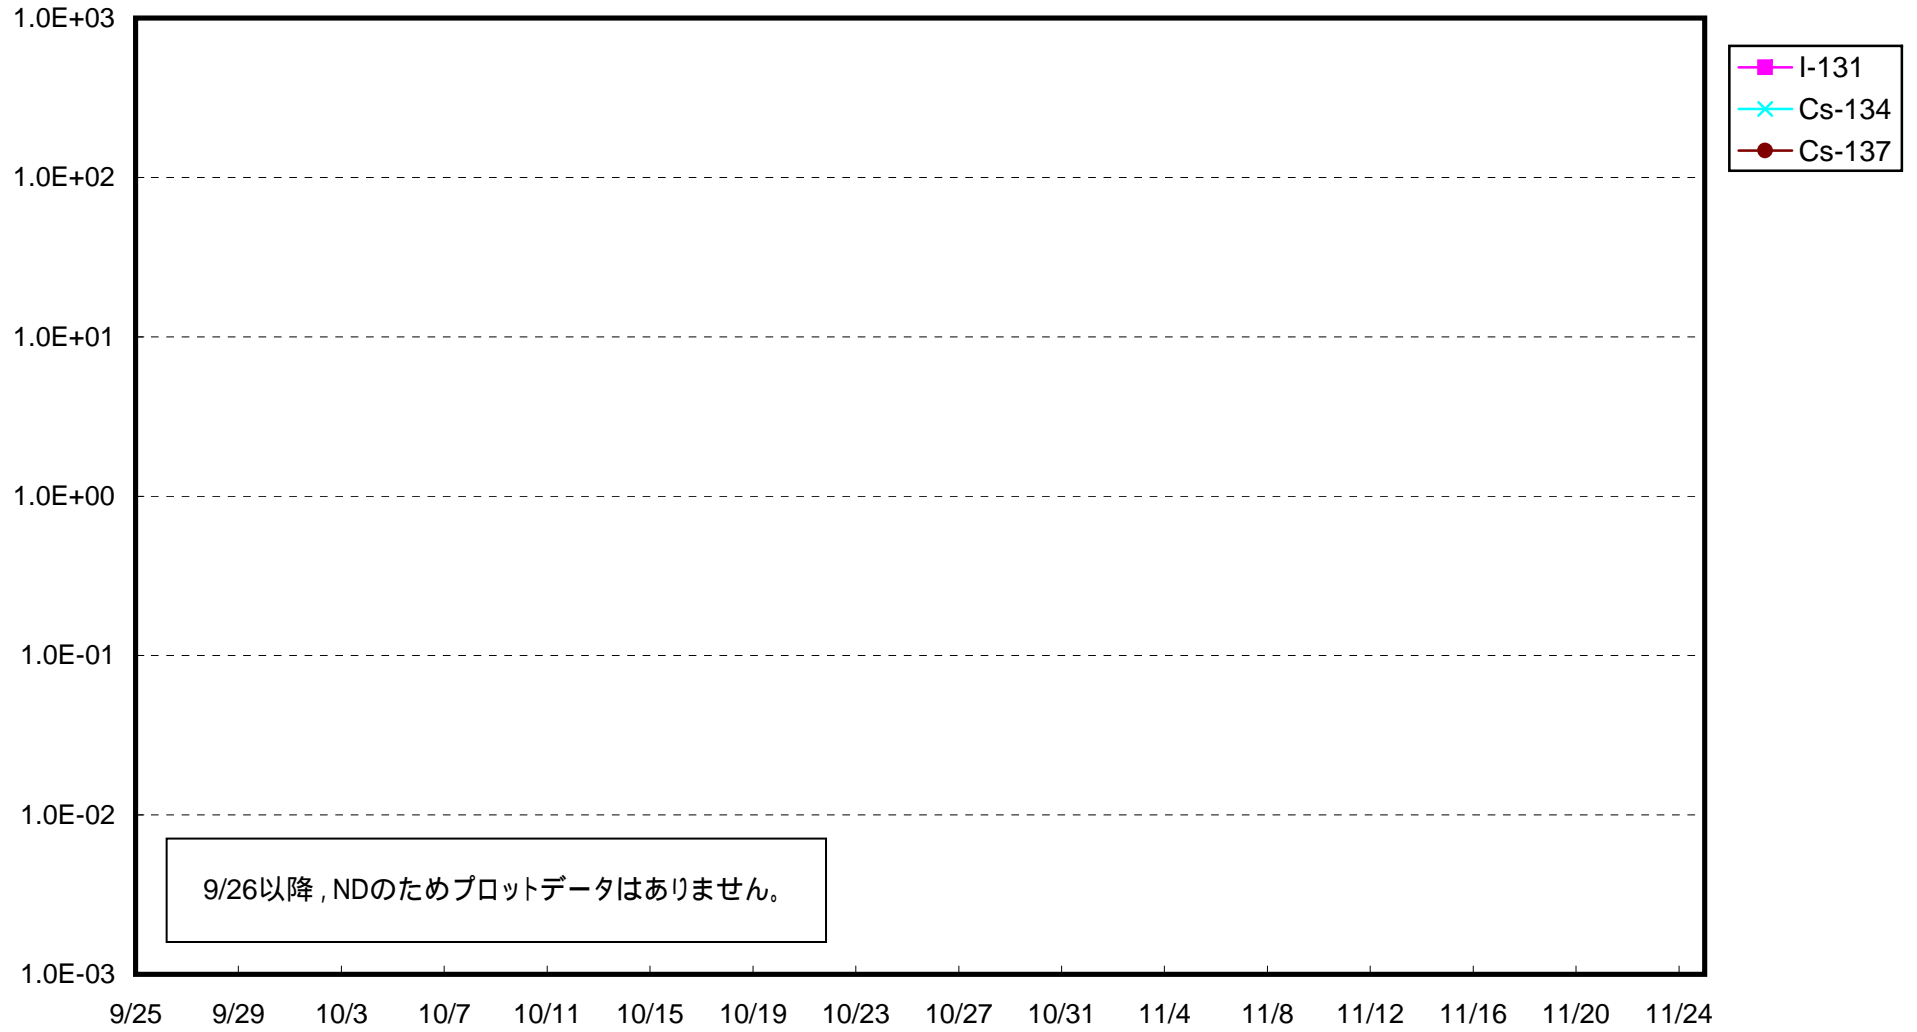

福島第一 1号機サブドレン放射能濃度 (Bq / cm³)

福島第一 2号機サブドレン放射能濃度 (Bq / cm³)

福島第一 3号機サブドレン放射能濃度 (Bq / cm³)

福島第一 4号機サブドレン放射能濃度 (Bq / cm³)

福島第一 5号機サブドレン放射能濃度 (Bq / cm³)

福島第一 6号機サブドレン放射能濃度 (Bq / cm³)

福島第一 構内深井戸放射能濃度 (Bq / cm³)