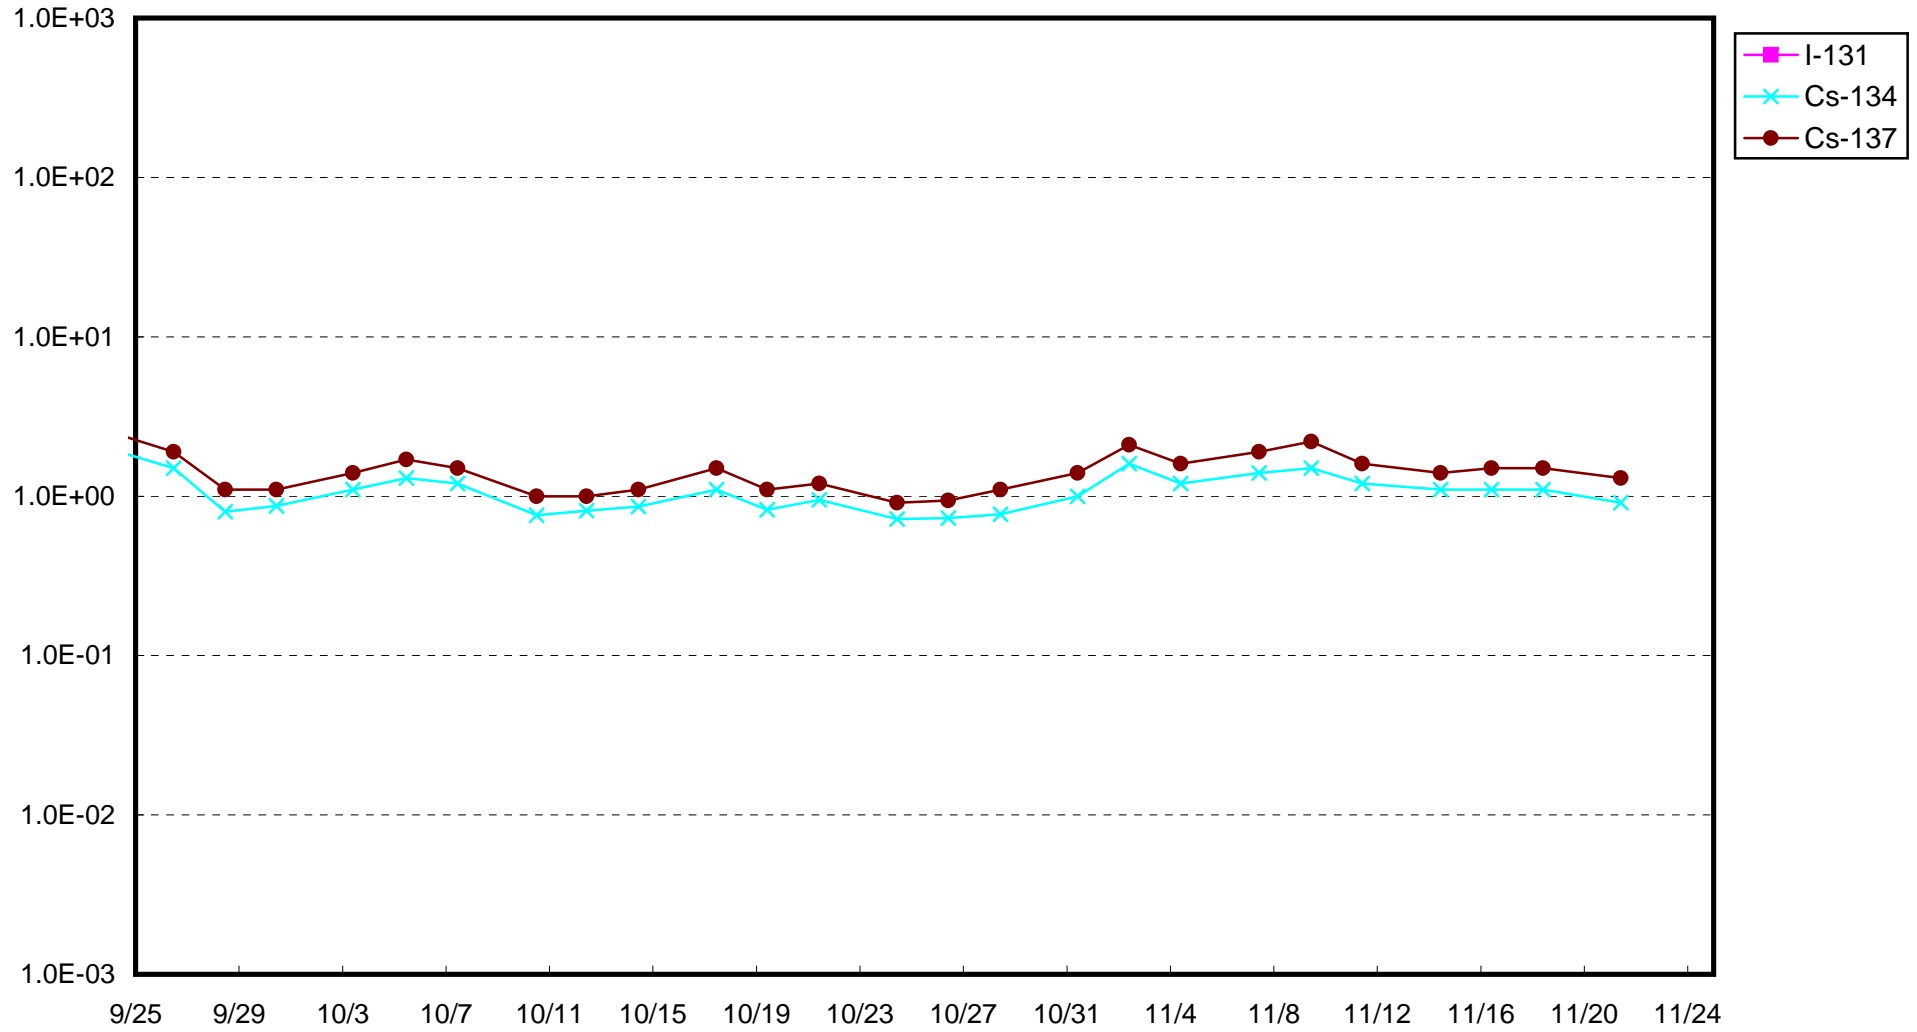

福島第一 1号機サブドレン放射能濃度 (Bq / cm³)

福島第一 2号機サブドレン放射能濃度 (Bq / cm³)

福島第一 3号機サブドレン放射能濃度 (Bq / cm³)

福島第一 4号機サブドレン放射能濃度 (Bq / cm³)

福島第一 5号機サブドレン放射能濃度 (Bq / cm³)

福島第一 6号機サブドレン放射能濃度 (Bq / cm³)

福島第一 構内深井戸放射能濃度 (Bq / cm³)