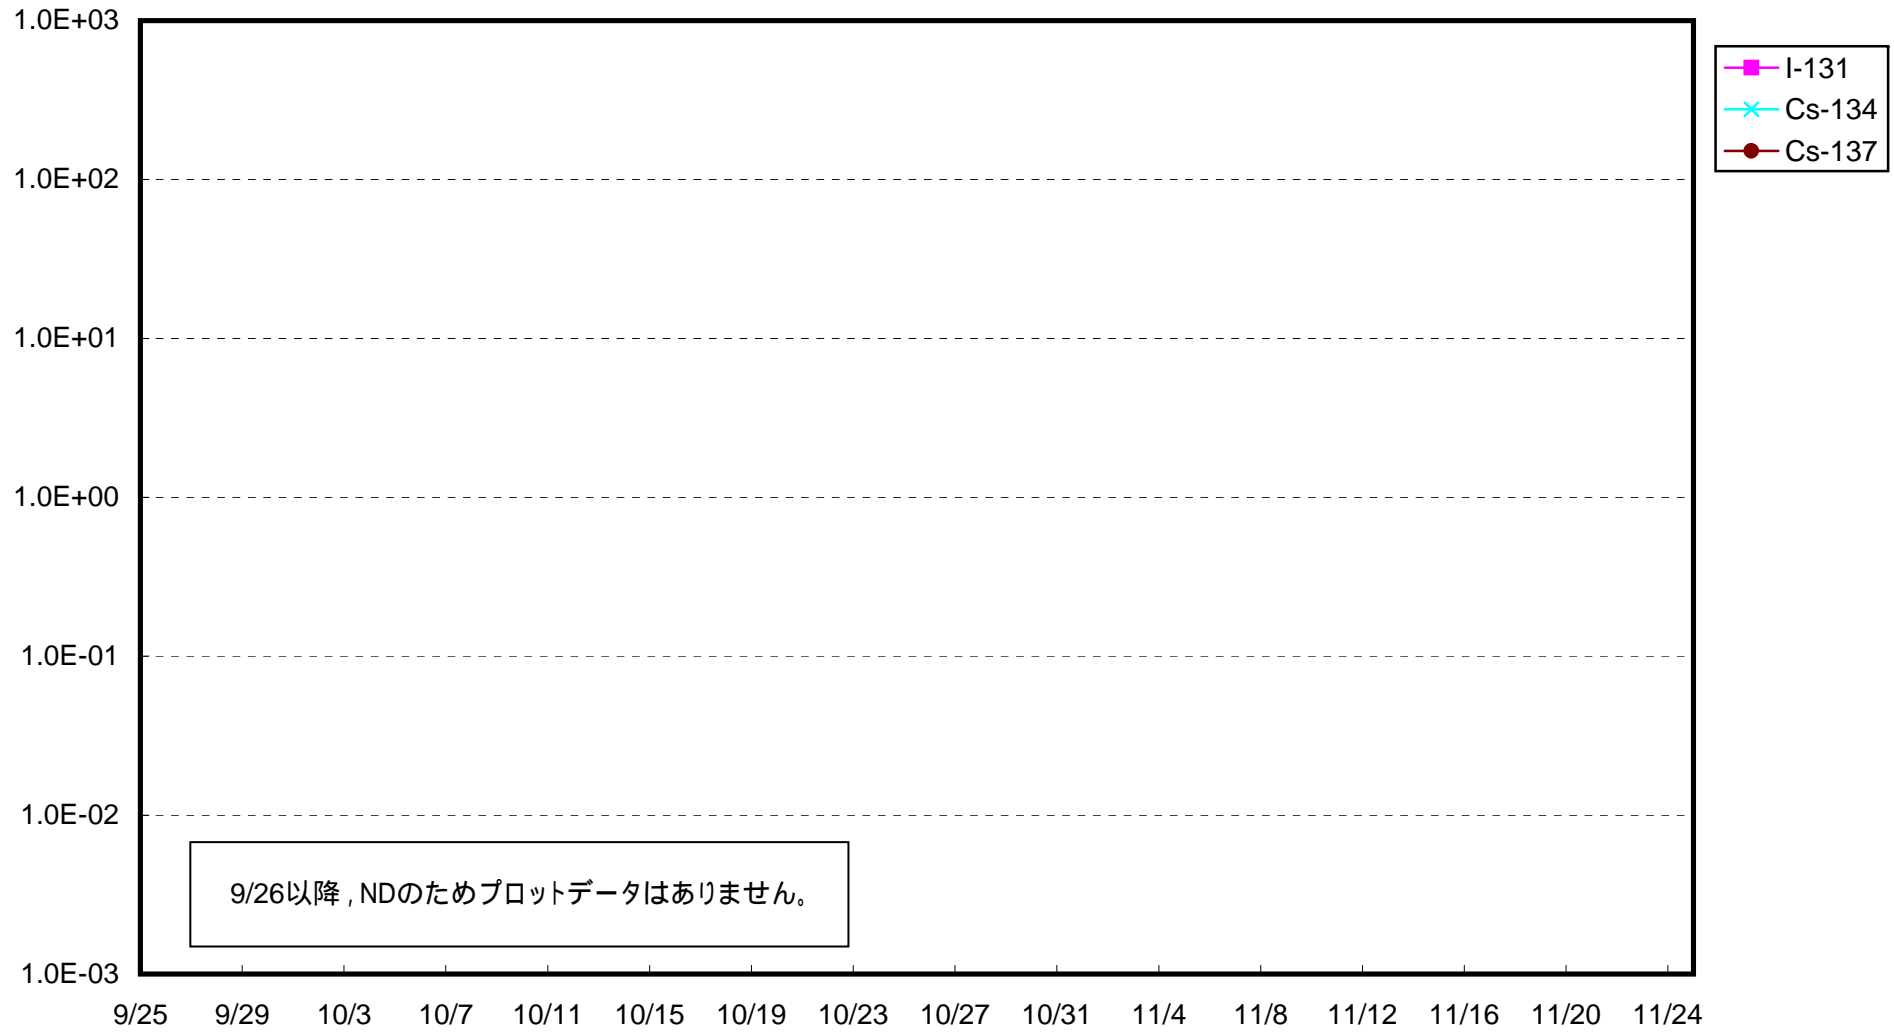

福島第一 1号機サブドレン放射能濃度 (Bq / cm³)

福島第一 2号機サブドレン放射能濃度 (Bq / cm³)

福島第一 3号機サブドレン放射能濃度 (Bq / cm³)

福島第一 4号機サブドレン放射能濃度 (Bq / cm³)

福島第一 5号機サブドレン放射能濃度 (Bq / cm³)

福島第一 6号機サブドレン放射能濃度 (Bq / cm³)

福島第一 構内深井戸放射能濃度 (Bq / cm³)