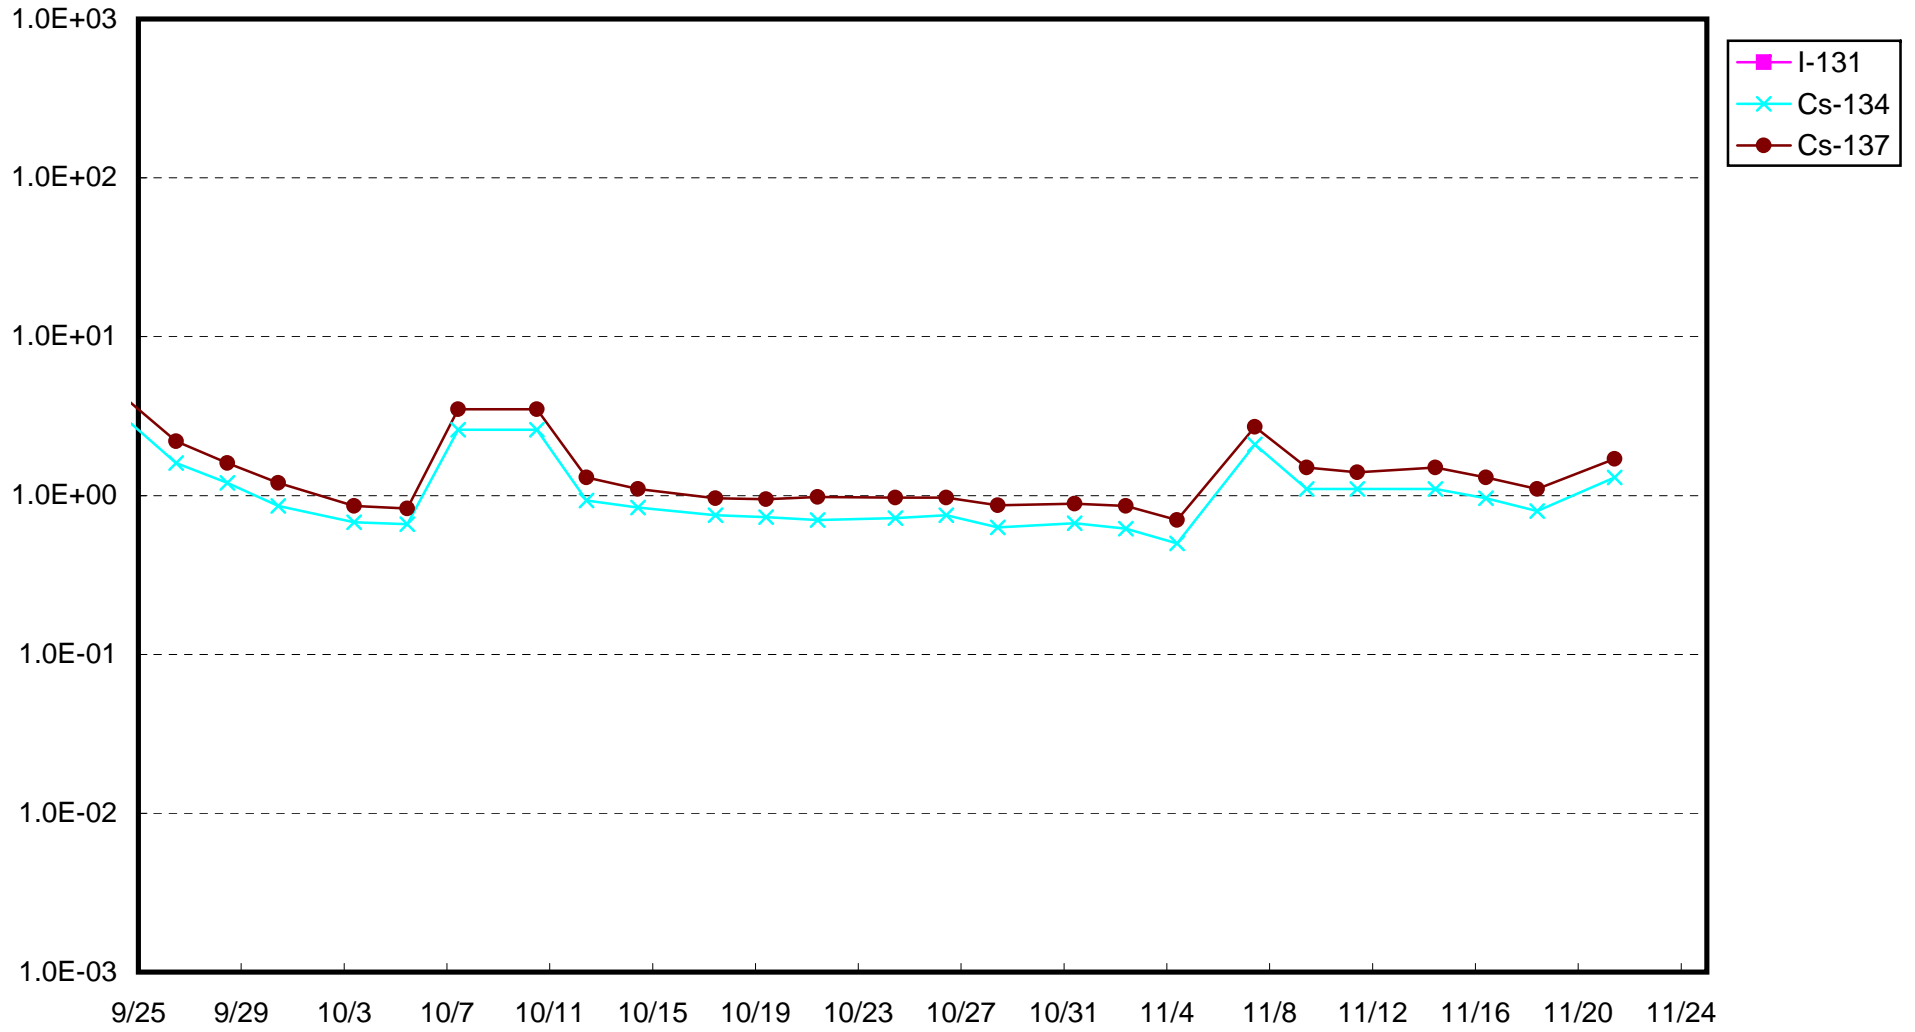

福島第一 1号機サブドレン放射能濃度 (Bq / cm³)

福島第一 2号機サブドレン放射能濃度 (Bq / cm³)

福島第一 3号機サブドレン放射能濃度 (Bq / cm³)

福島第一 4号機サブドレン放射能濃度 (Bq / cm³)

福島第一 5号機サブドレン放射能濃度 (Bq / cm³)

福島第一 6号機サブドレン放射能濃度 (Bq / cm³)

福島第一 構内深井戸放射能濃度 (Bq / cm³)