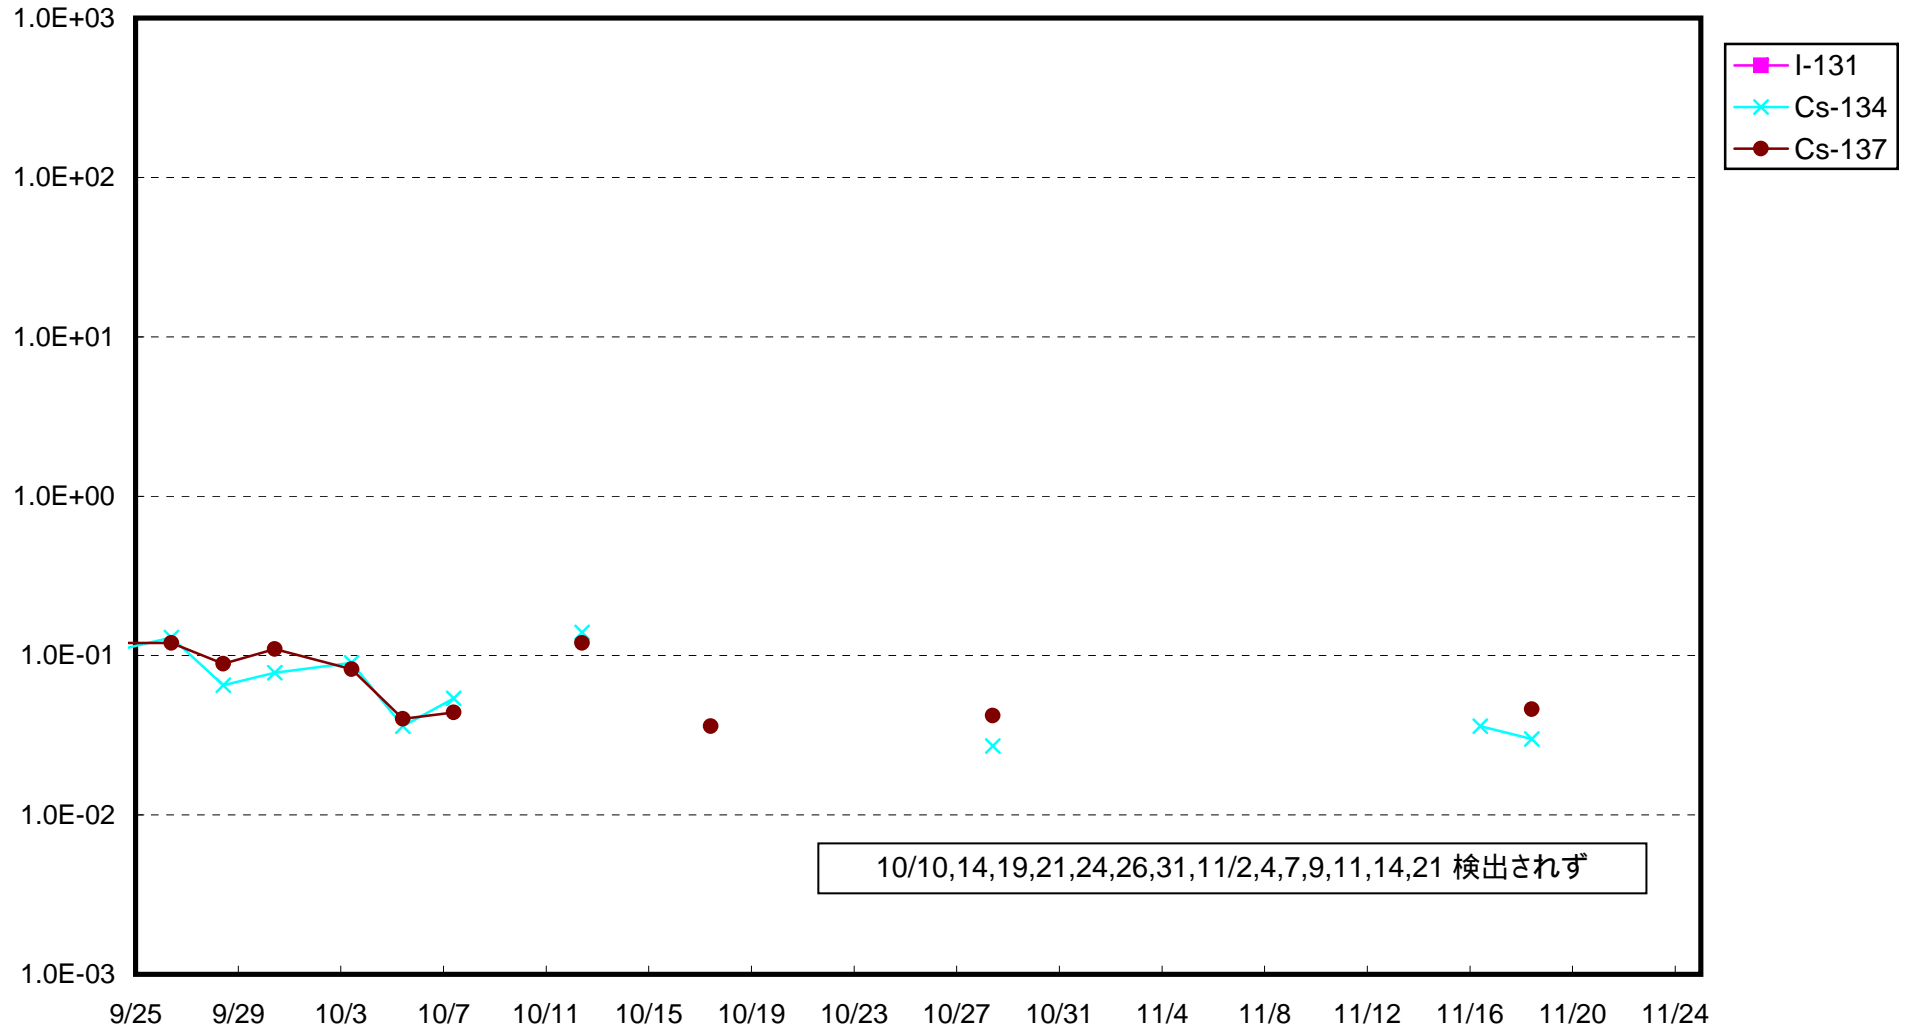

福島第一 1号機サブドレン放射能濃度 (Bq / cm³)

福島第一 2号機サブドレン放射能濃度 (Bq / cm³)

福島第一 3号機サブドレン放射能濃度 (Bq / cm³)

福島第一 4号機サブドレン放射能濃度 (Bq / cm³)

福島第一 5号機サブドレン放射能濃度 (Bq / cm³)

福島第一 6号機サブドレン放射能濃度 (Bq / cm³)

福島第一 構内深井戸放射能濃度 (Bq / cm³)