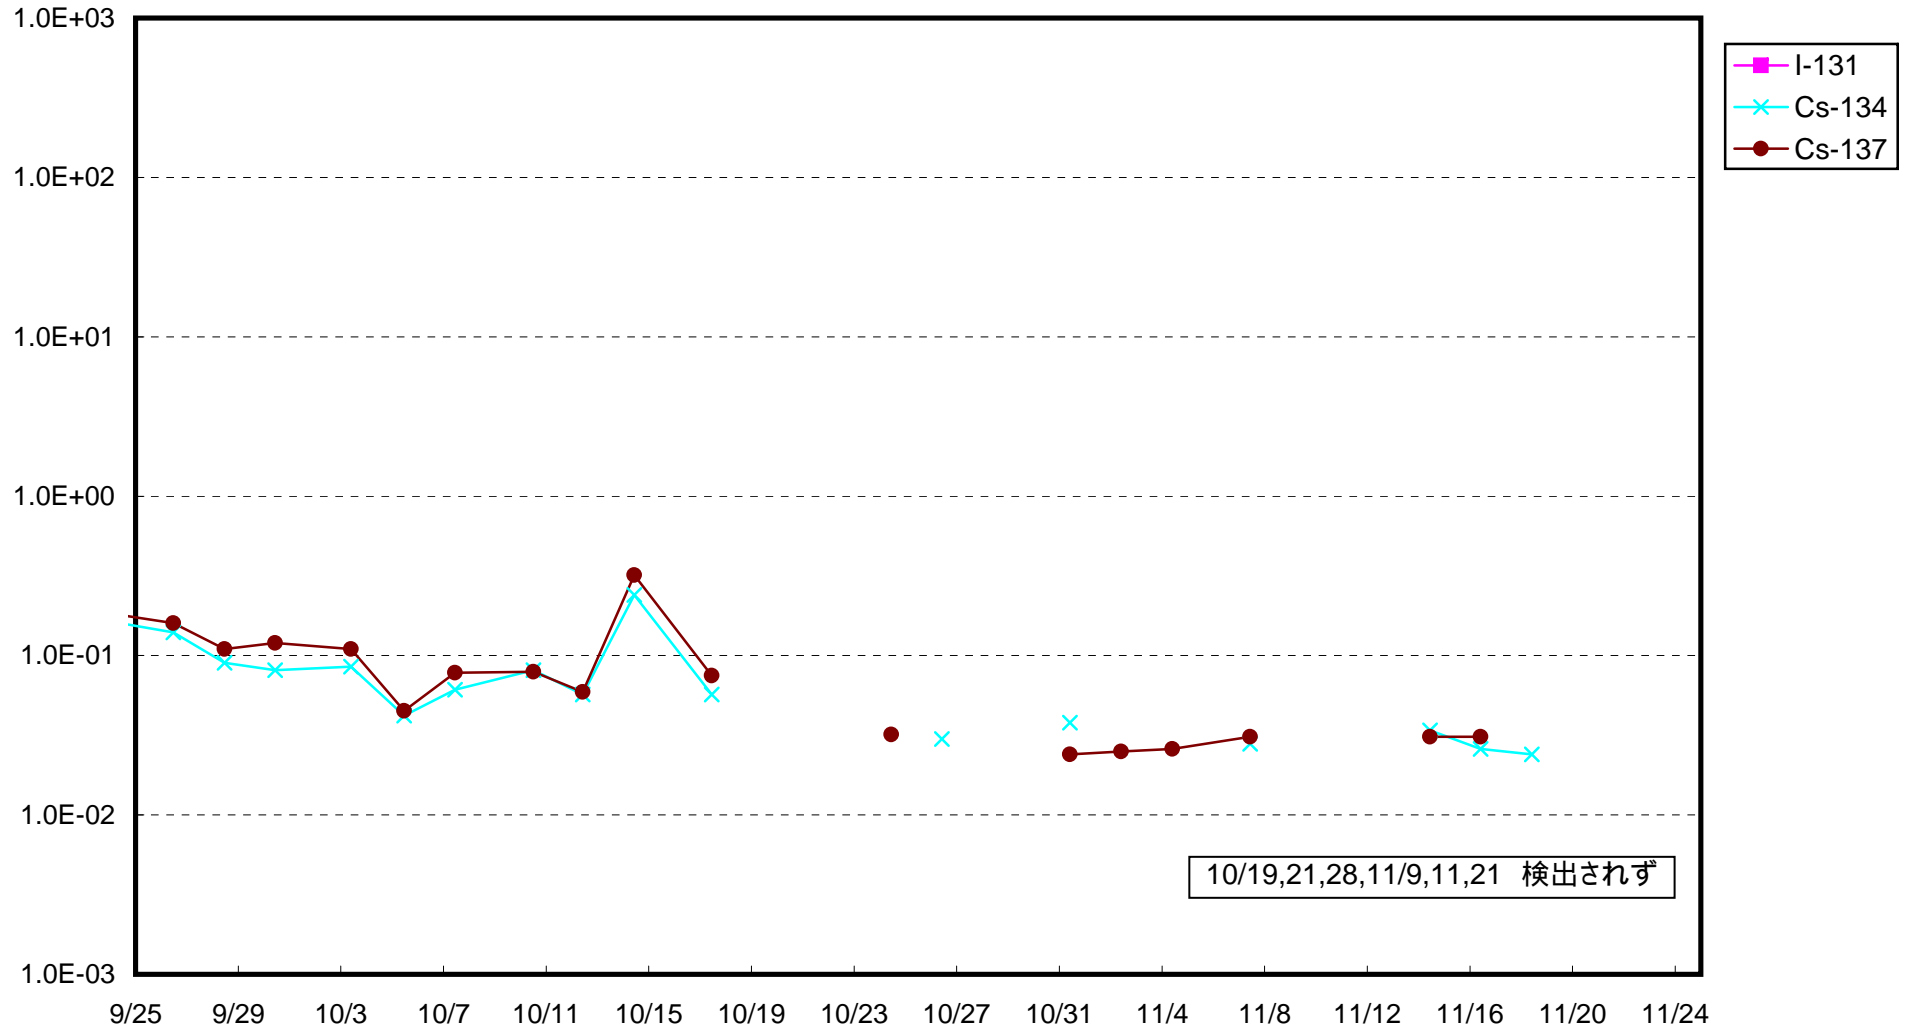

福島第一 1号機サブドレン放射能濃度 (Bq / cm³)

福島第一 2号機サブドレン放射能濃度 (Bq / cm³)

福島第一 3号機サブドレン放射能濃度 (Bq / cm³)

福島第一 4号機サブドレン放射能濃度 (Bq / cm³)

福島第一 5号機サブドレン放射能濃度 (Bq / cm³)

福島第一 6号機サブドレン放射能濃度 (Bq / cm³)

福島第一 構内深井戸放射能濃度 (Bq / cm³)