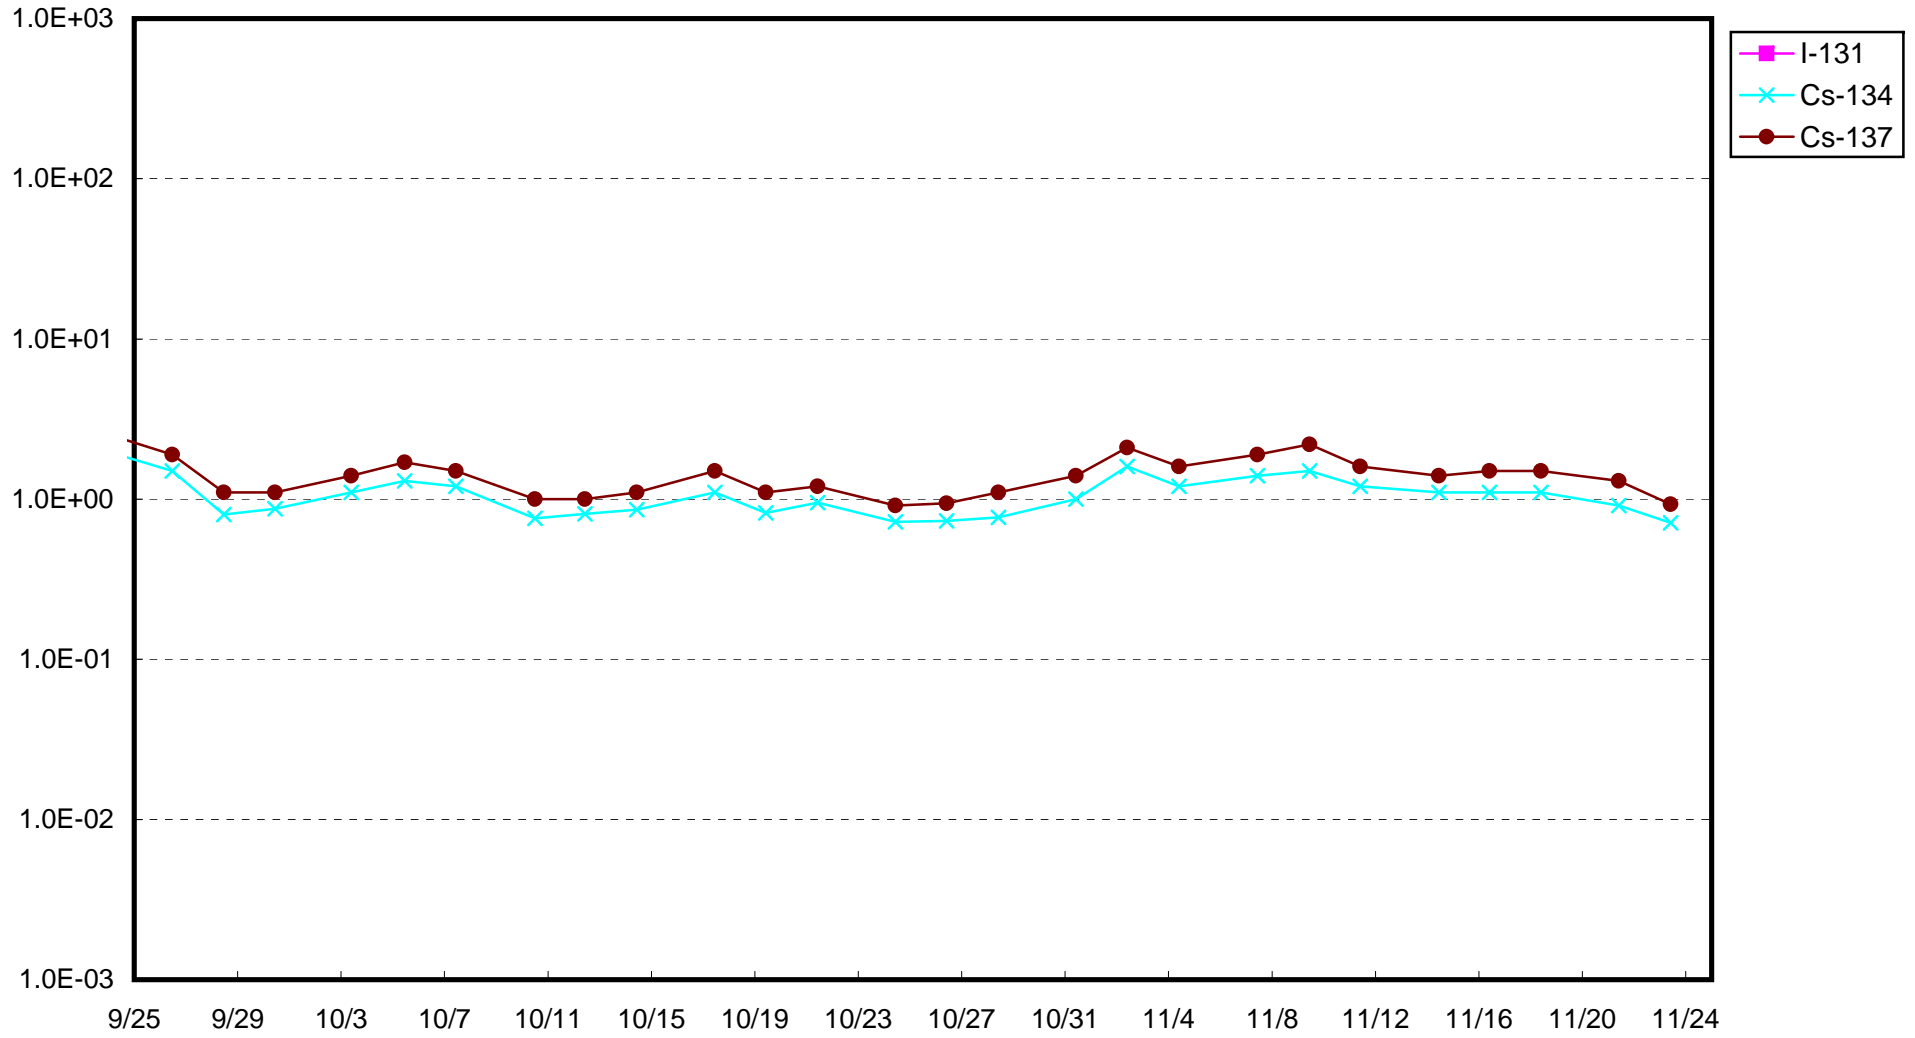

福島第一 1号機サブドレン放射能濃度 (Bq / cm³)

福島第一 2号機サブドレン放射能濃度 (Bq / cm³)

福島第一 3号機サブドレン放射能濃度 (Bq / cm³)

福島第一 4号機サブドレン放射能濃度 (Bq / cm³)

福島第一 5号機サブドレン放射能濃度 (Bq / cm³)

福島第一 6号機サブドレン放射能濃度 (Bq / cm³)

福島第一 構内深井戸放射能濃度 (Bq / cm³)