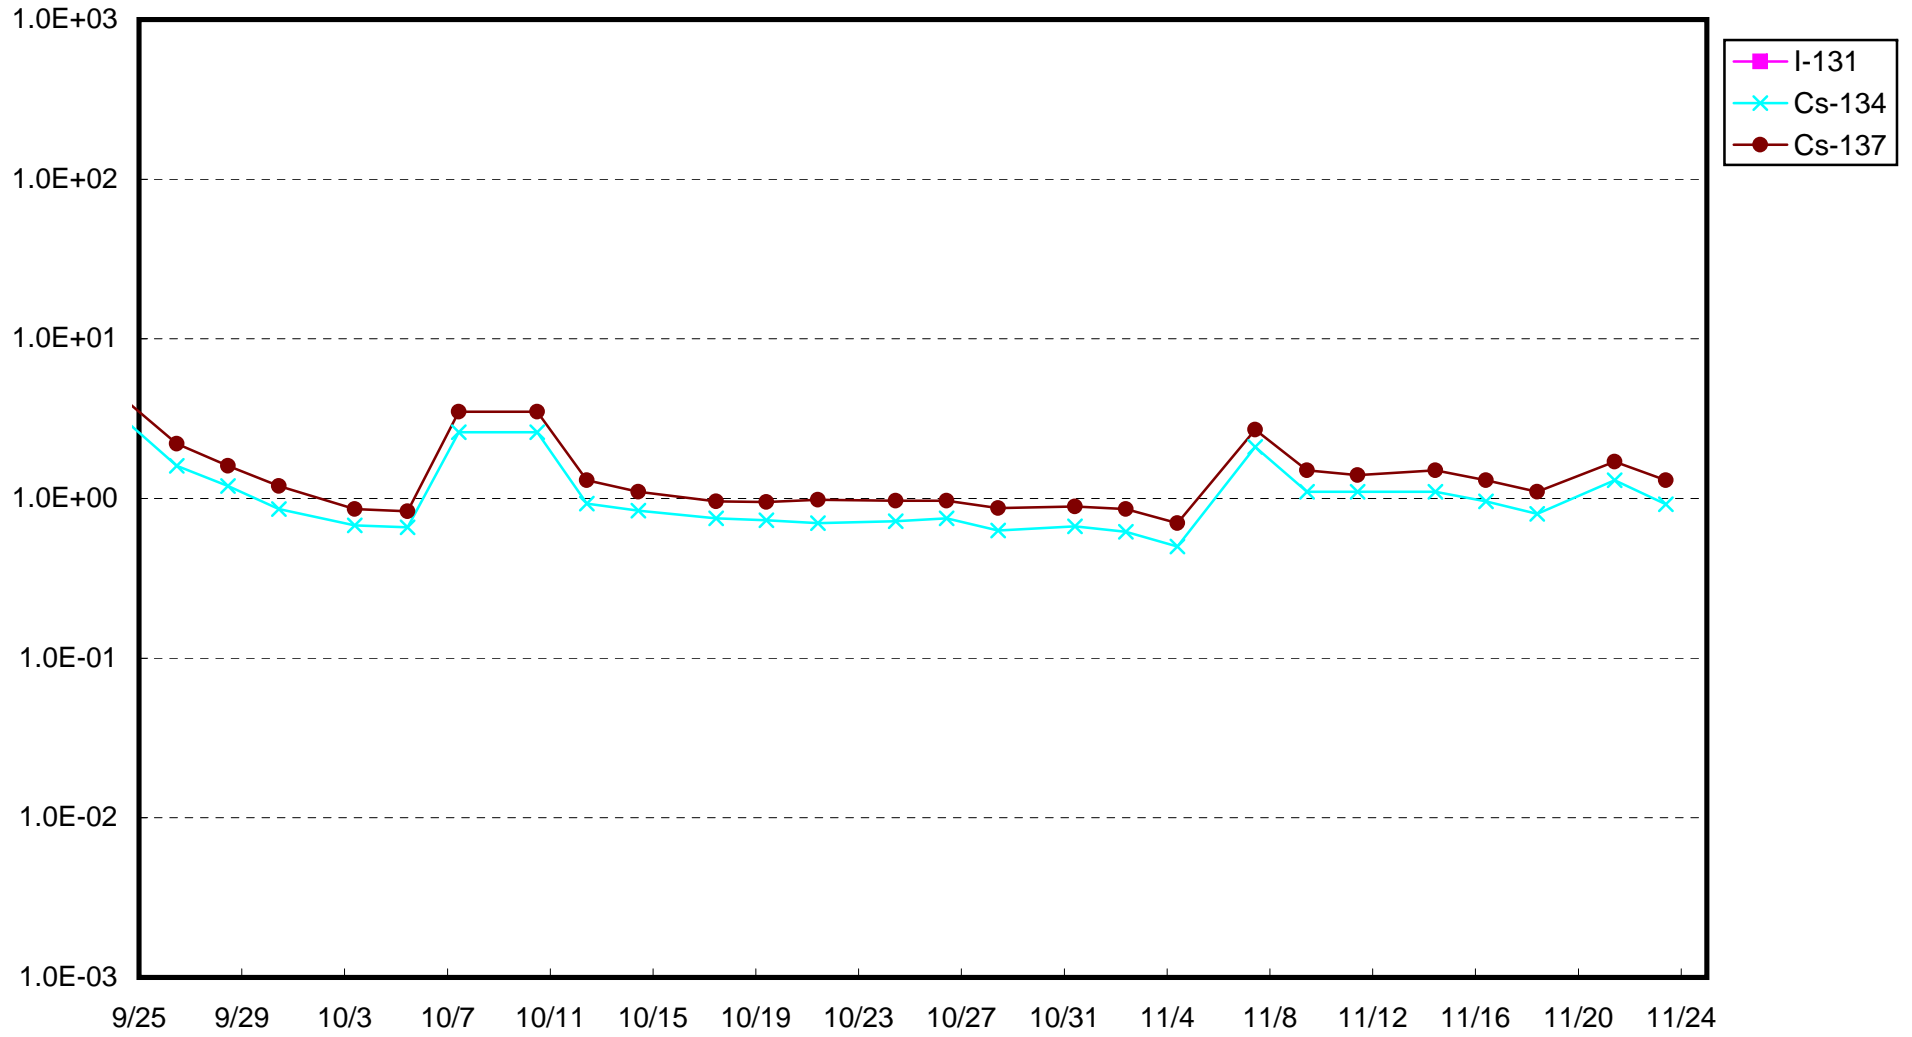

福島第一 1号機サブドレン放射能濃度 (Bq / cm³)

福島第一 2号機サブドレン放射能濃度 (Bq / cm³)

福島第一 3号機サブドレン放射能濃度 (Bq / cm³)

福島第一 4号機サブドレン放射能濃度 (Bq / cm³)

福島第一 5号機サブドレン放射能濃度 (Bq / cm³)

福島第一 6号機サブドレン放射能濃度 (Bq / cm³)

福島第一 構内深井戸放射能濃度 (Bq / cm³)