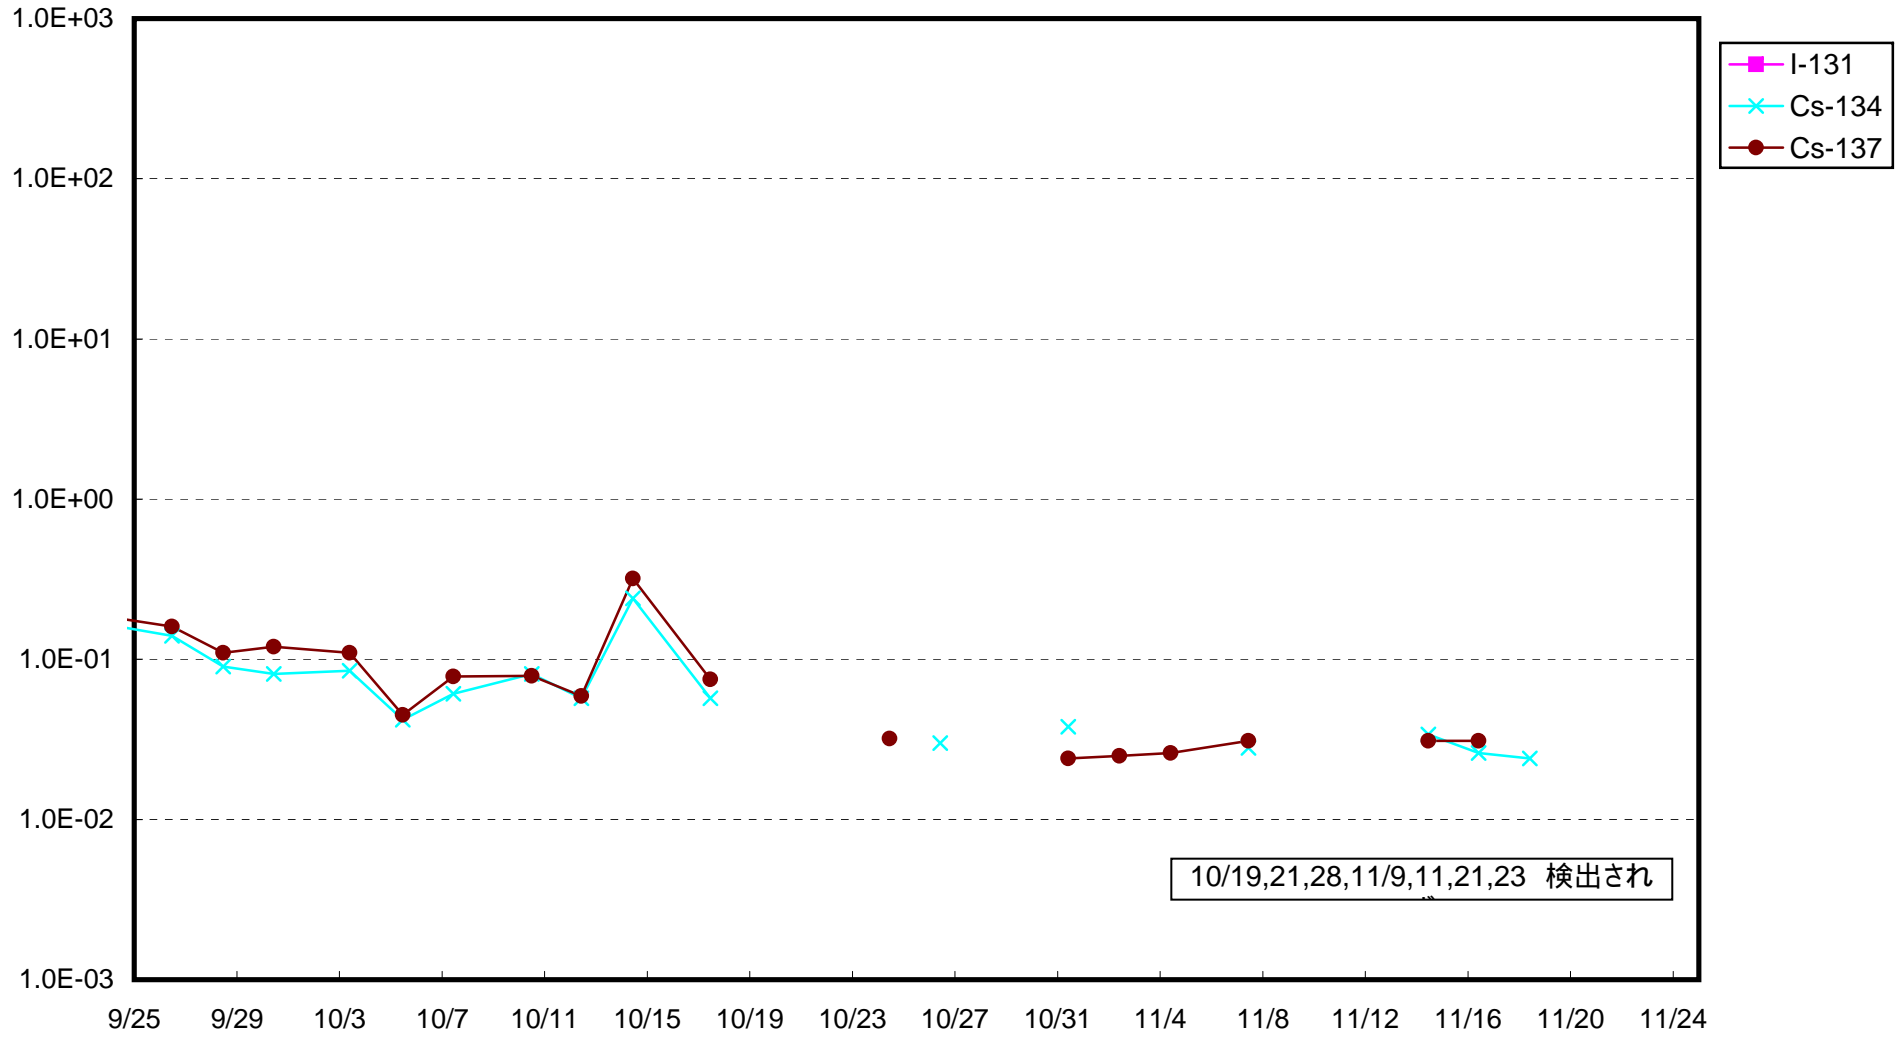

福島第一 1号機サブドレン放射能濃度 (Bq / cm³)

福島第一 2号機サブドレン放射能濃度 (Bq / cm³)

福島第一 3号機サブドレン放射能濃度 (Bq / cm³)

福島第一 4号機サブドレン放射能濃度 (Bq / cm³)

福島第一 5号機サブドレン放射能濃度 (Bq / cm³)

福島第一 6号機サブドレン放射能濃度 (Bq / cm³)

福島第一 構内深井戸放射能濃度 (Bq / cm³)