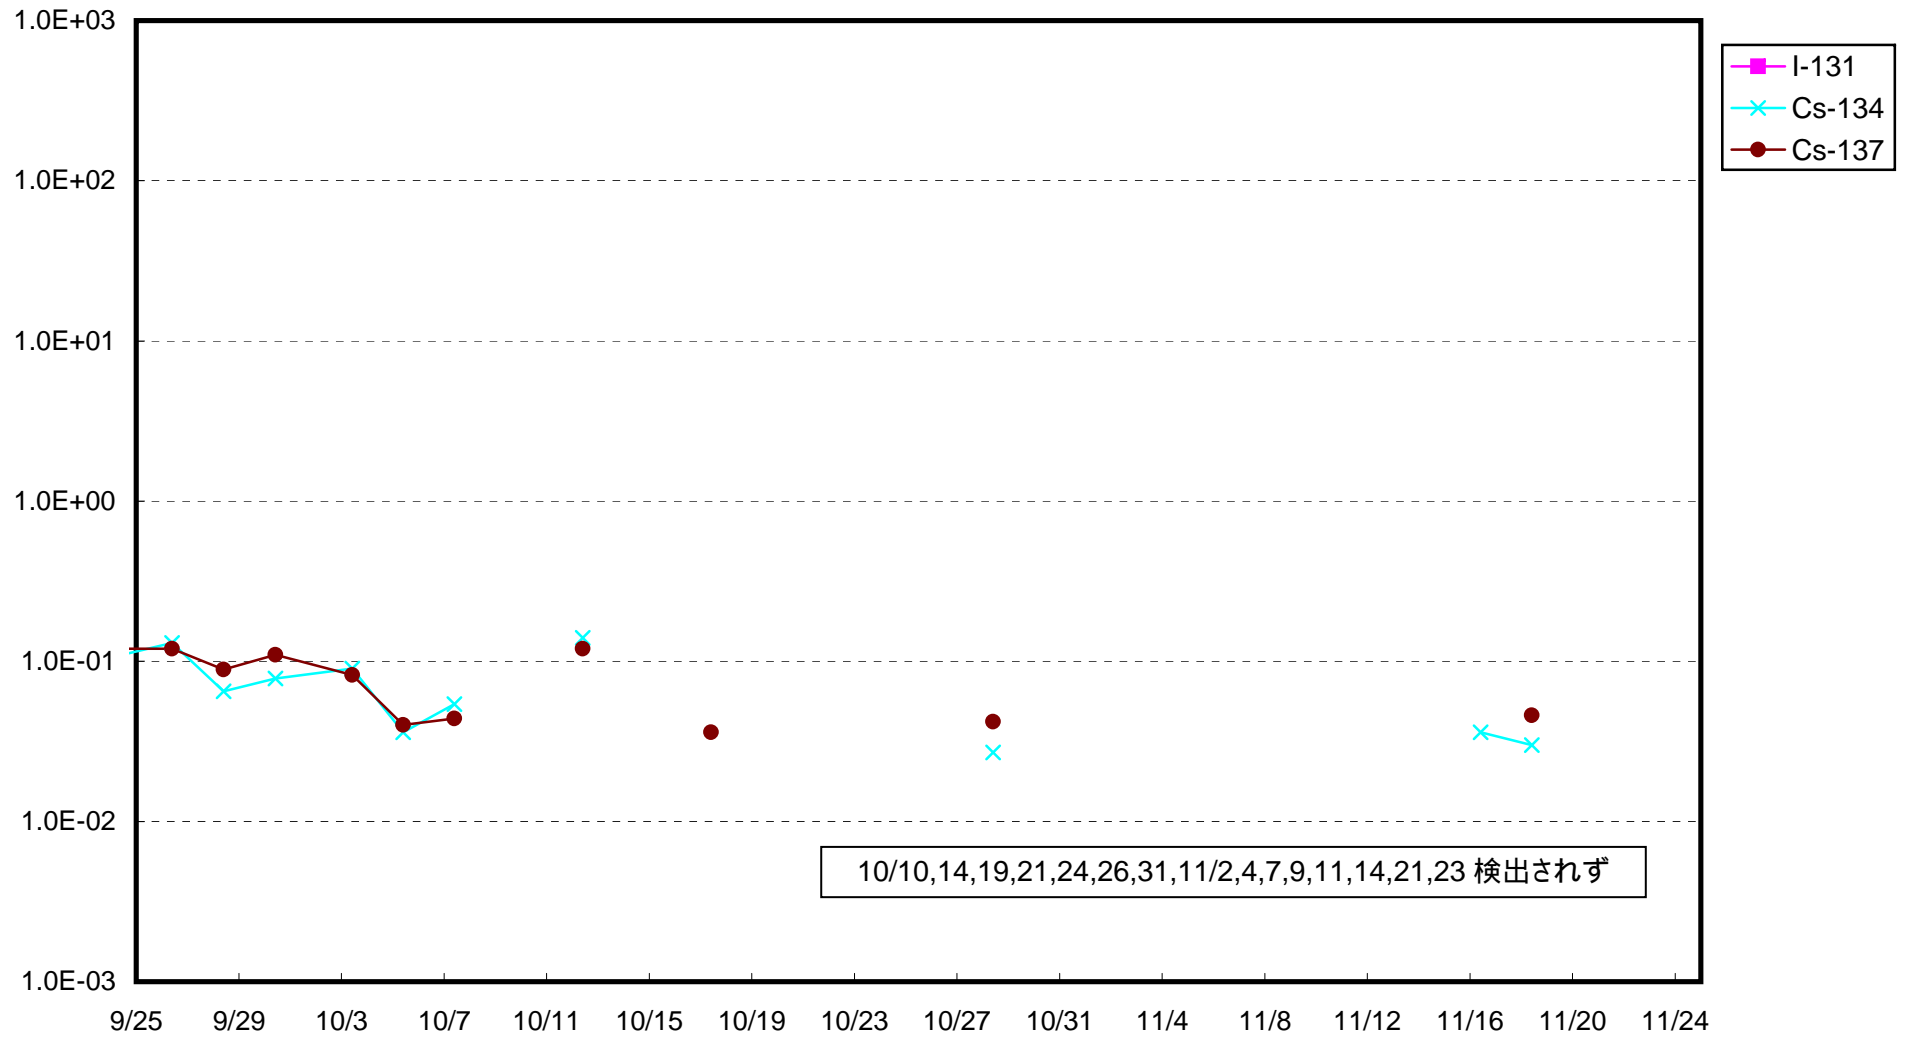

福島第一 1号機サブドレン放射能濃度 (Bq / cm³)

福島第一 2号機サブドレン放射能濃度 (Bq / cm³)

福島第一 3号機サブドレン放射能濃度 (Bq / cm³)

福島第一 4号機サブドレン放射能濃度 (Bq / cm³)

福島第一 5号機サブドレン放射能濃度 (Bq / cm³)

福島第一 6号機サブドレン放射能濃度 (Bq / cm³)

福島第一 構内深井戸放射能濃度 (Bq / cm³)