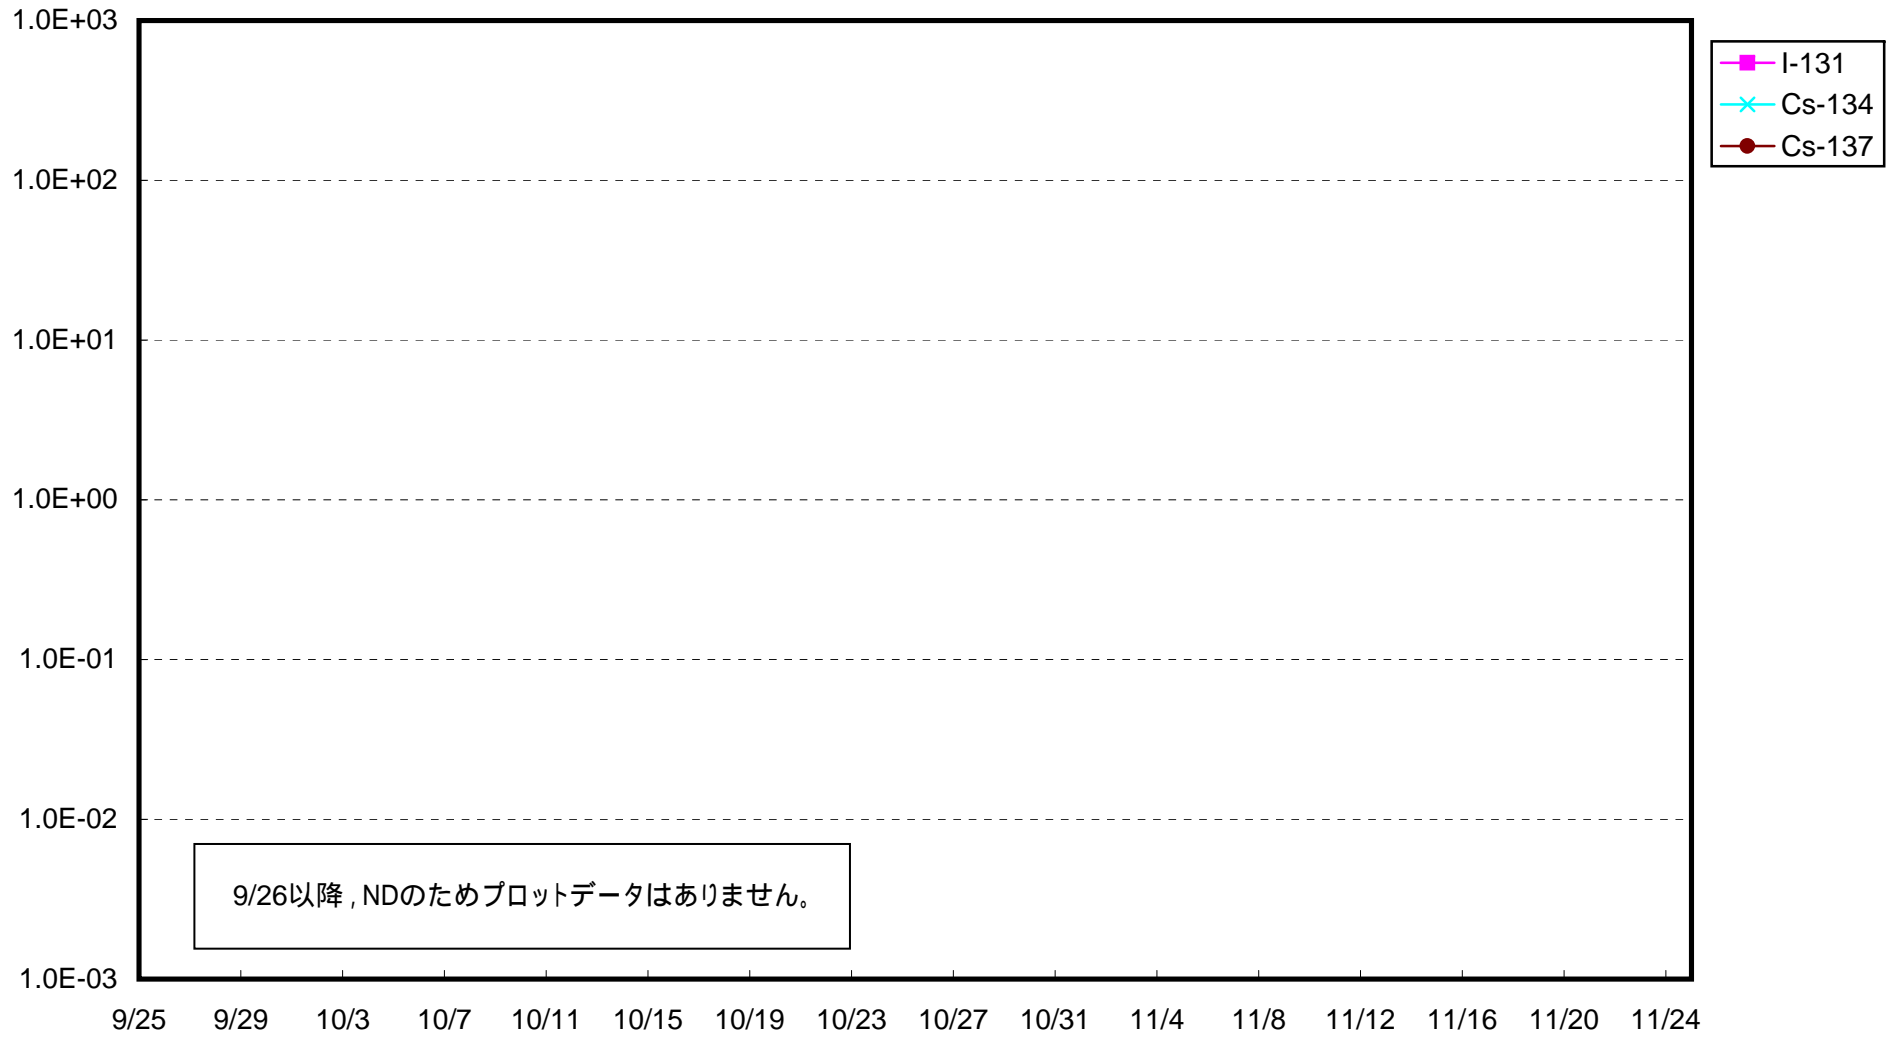

福島第一 1号機サブドレン放射能濃度 (Bq / cm³)

福島第一 2号機サブドレン放射能濃度 (Bq / cm³)

福島第一 3号機サブドレン放射能濃度 (Bq / cm³)

福島第一 4号機サブドレン放射能濃度 (Bq / cm³)

福島第一 5号機サブドレン放射能濃度 (Bq / cm³)

福島第一 6号機サブドレン放射能濃度 (Bq / cm³)

福島第一 構内深井戸放射能濃度 (Bq / cm³)