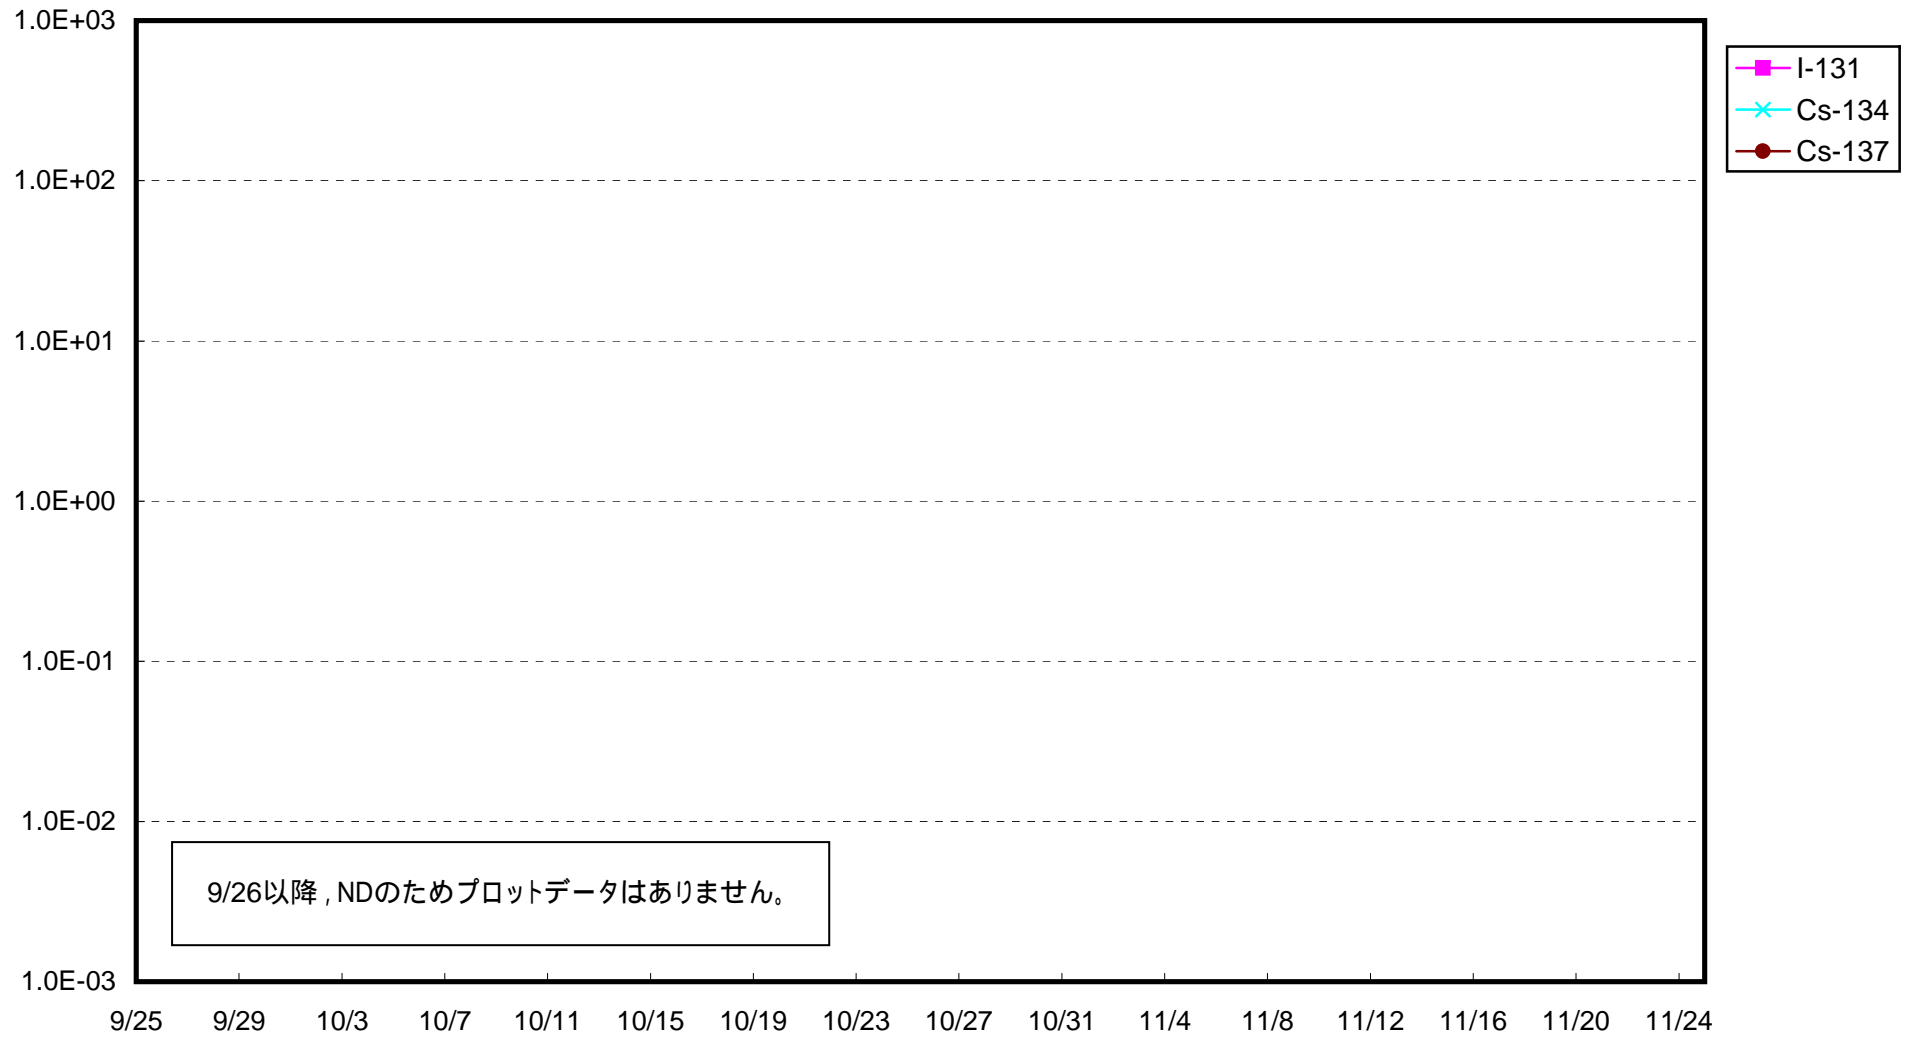

福島第一 1号機サブドレン放射能濃度 (Bq / cm³)

福島第一 2号機サブドレン放射能濃度 (Bq / cm³)

福島第一 3号機サブドレン放射能濃度 (Bq / cm³)

福島第一 4号機サブドレン放射能濃度 (Bq / cm³)

福島第一 5号機サブドレン放射能濃度 (Bq / cm³)

福島第一 6号機サブドレン放射能濃度 (Bq / cm³)

福島第一 構内深井戸放射能濃度 (Bq / cm³)