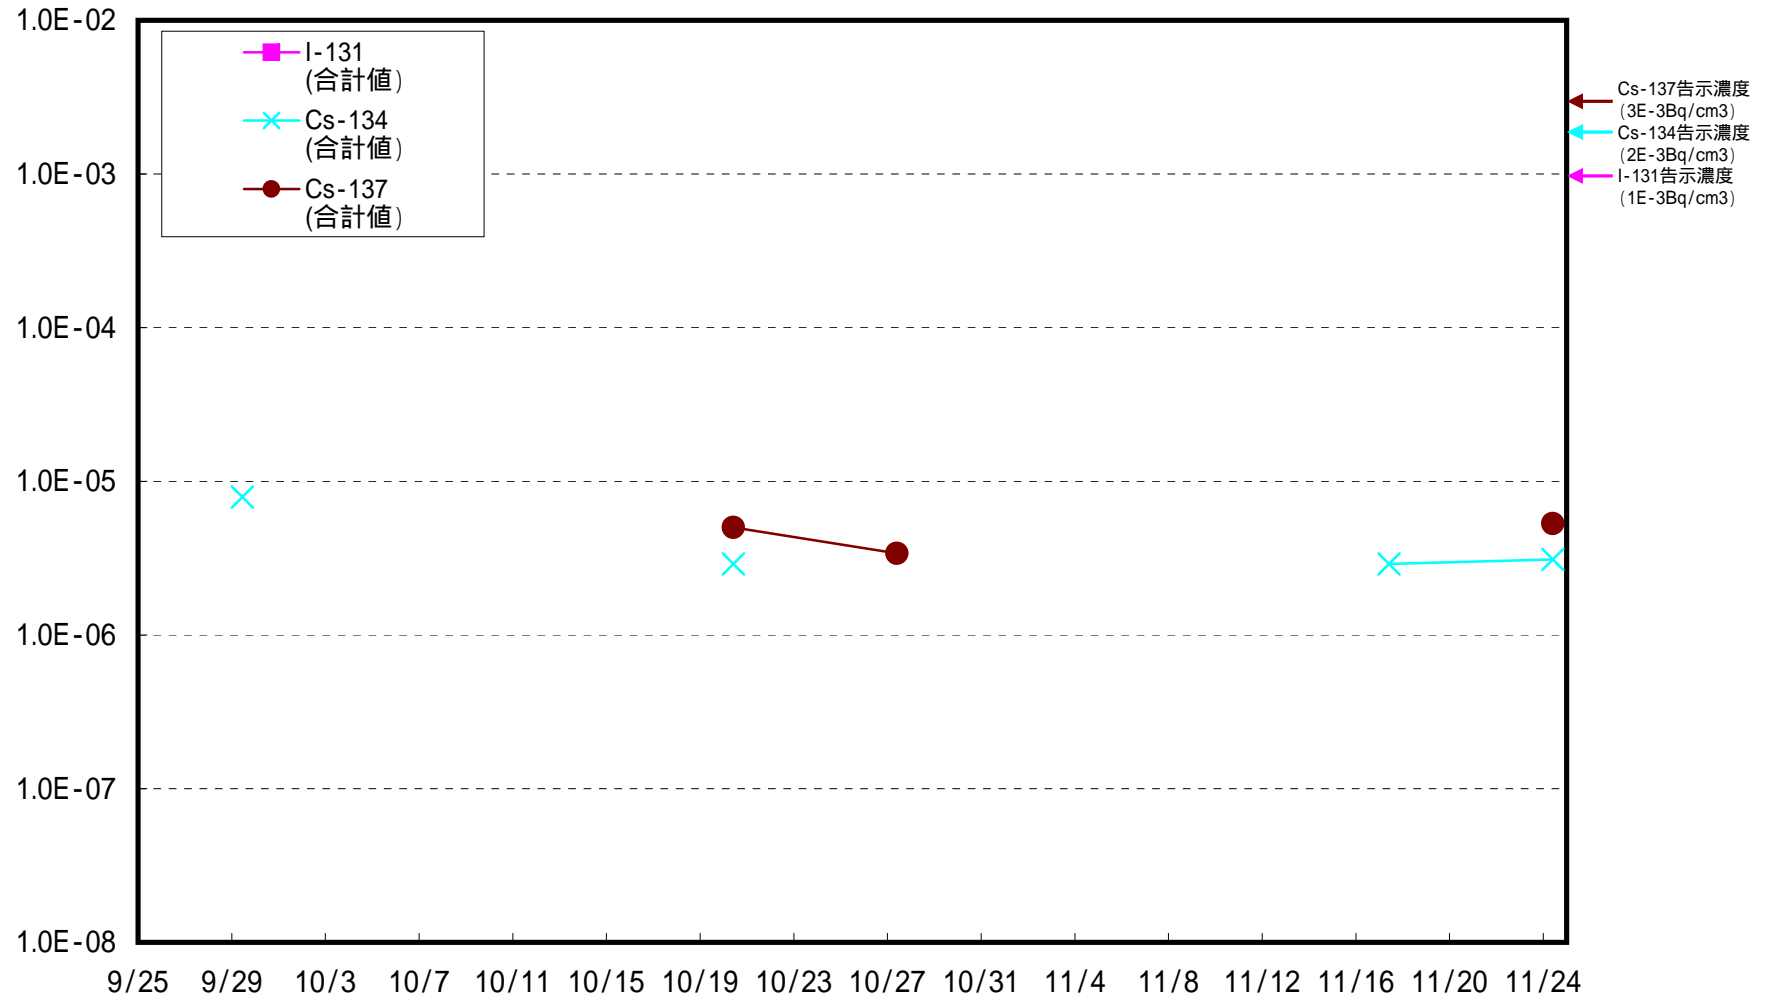

福島第一 西門 ダスト核種分析結果(Bq/cm³)

福島第一 1号機北側法面上 ダスト核種分析結果(Bq/cm³)

福島第一 1, 2号機西側法面上 ダスト核種分析結果(Bq/cm³)

福島第一 3,4号機西側法面上 ダスト核種分析結果(Bq/cm³)