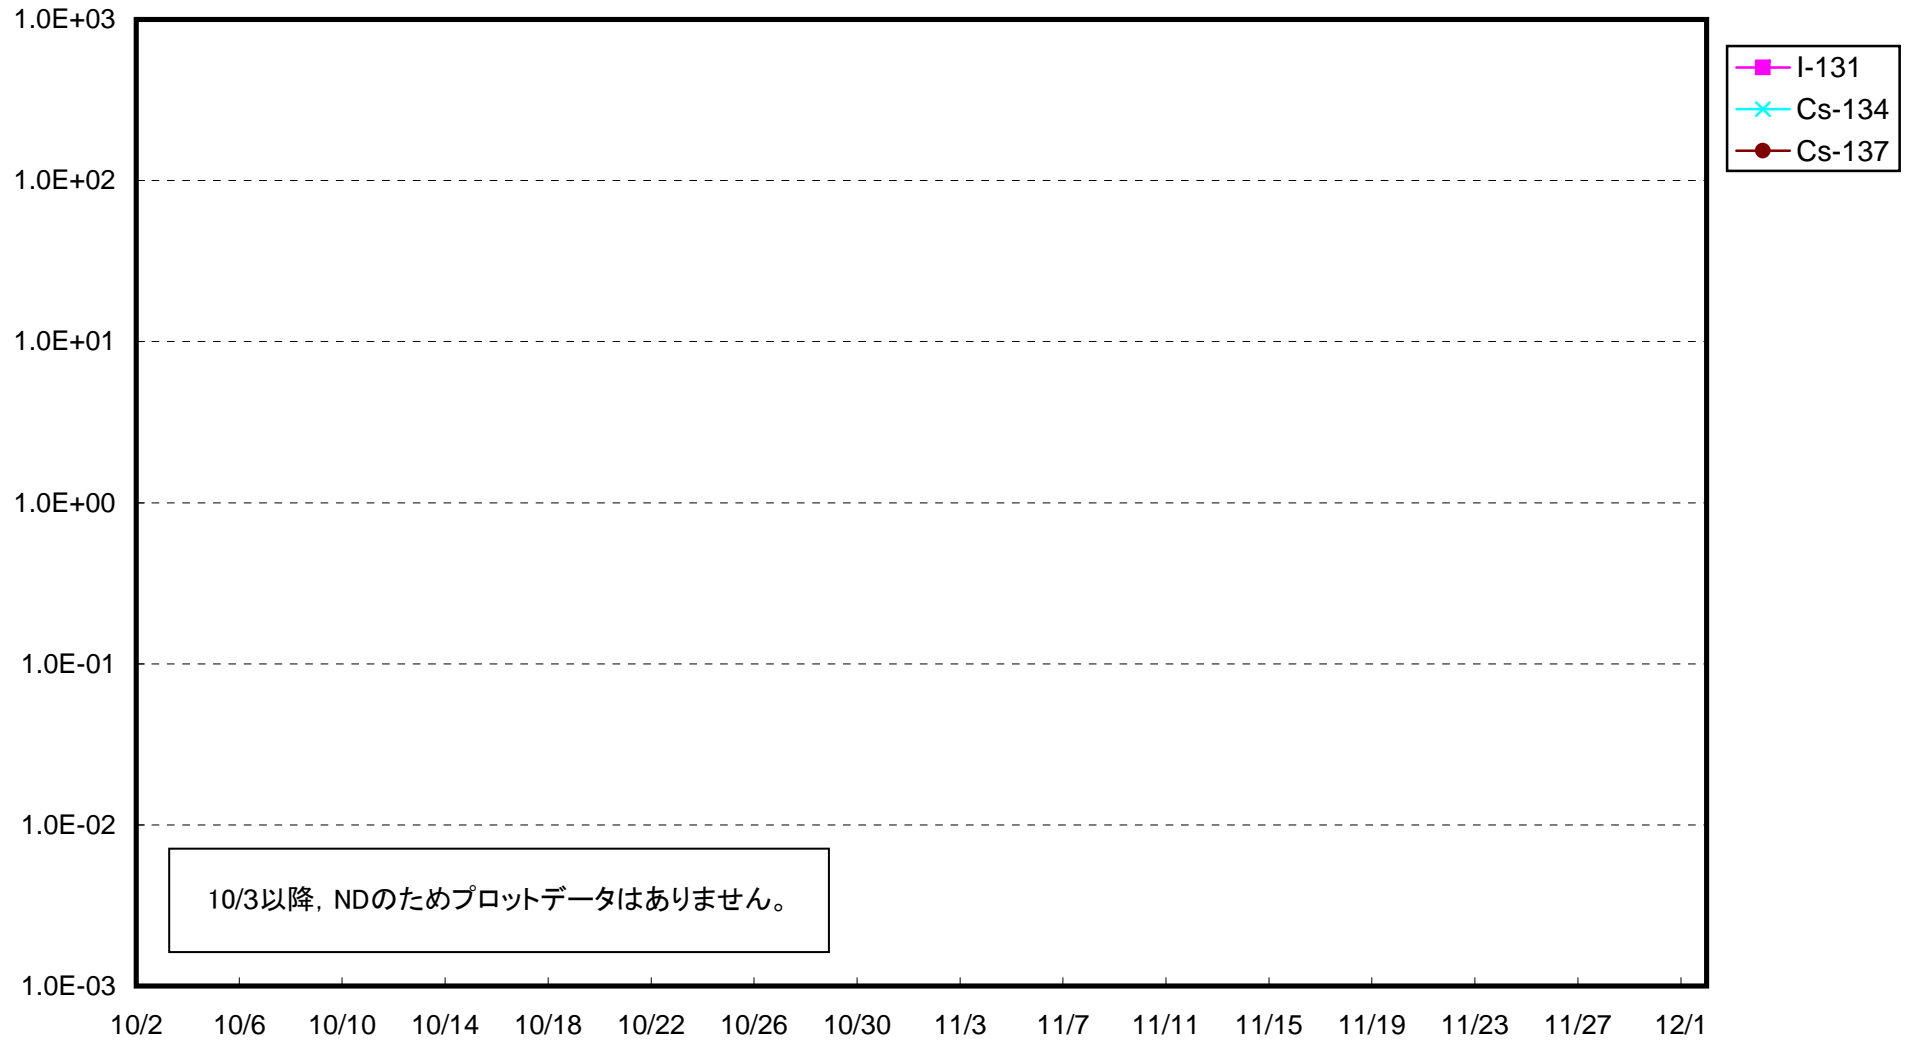

福島第一 1号機サブドレン放射能濃度(Bq/cm³)

福島第一 2号機サブドレン放射能濃度(Bq/cm³)

福島第一 3号機サブドレン放射能濃度(Bq/cm³)

福島第一 4号機サブドレン放射能濃度(Bq/cm³)

福島第一 5号機サブドレン放射能濃度(Bq/cm³)

福島第一 6号機サブドレン放射能濃度(Bq/cm³)

福島第一 構内深井戸放射能濃度 (Bq/cm³)