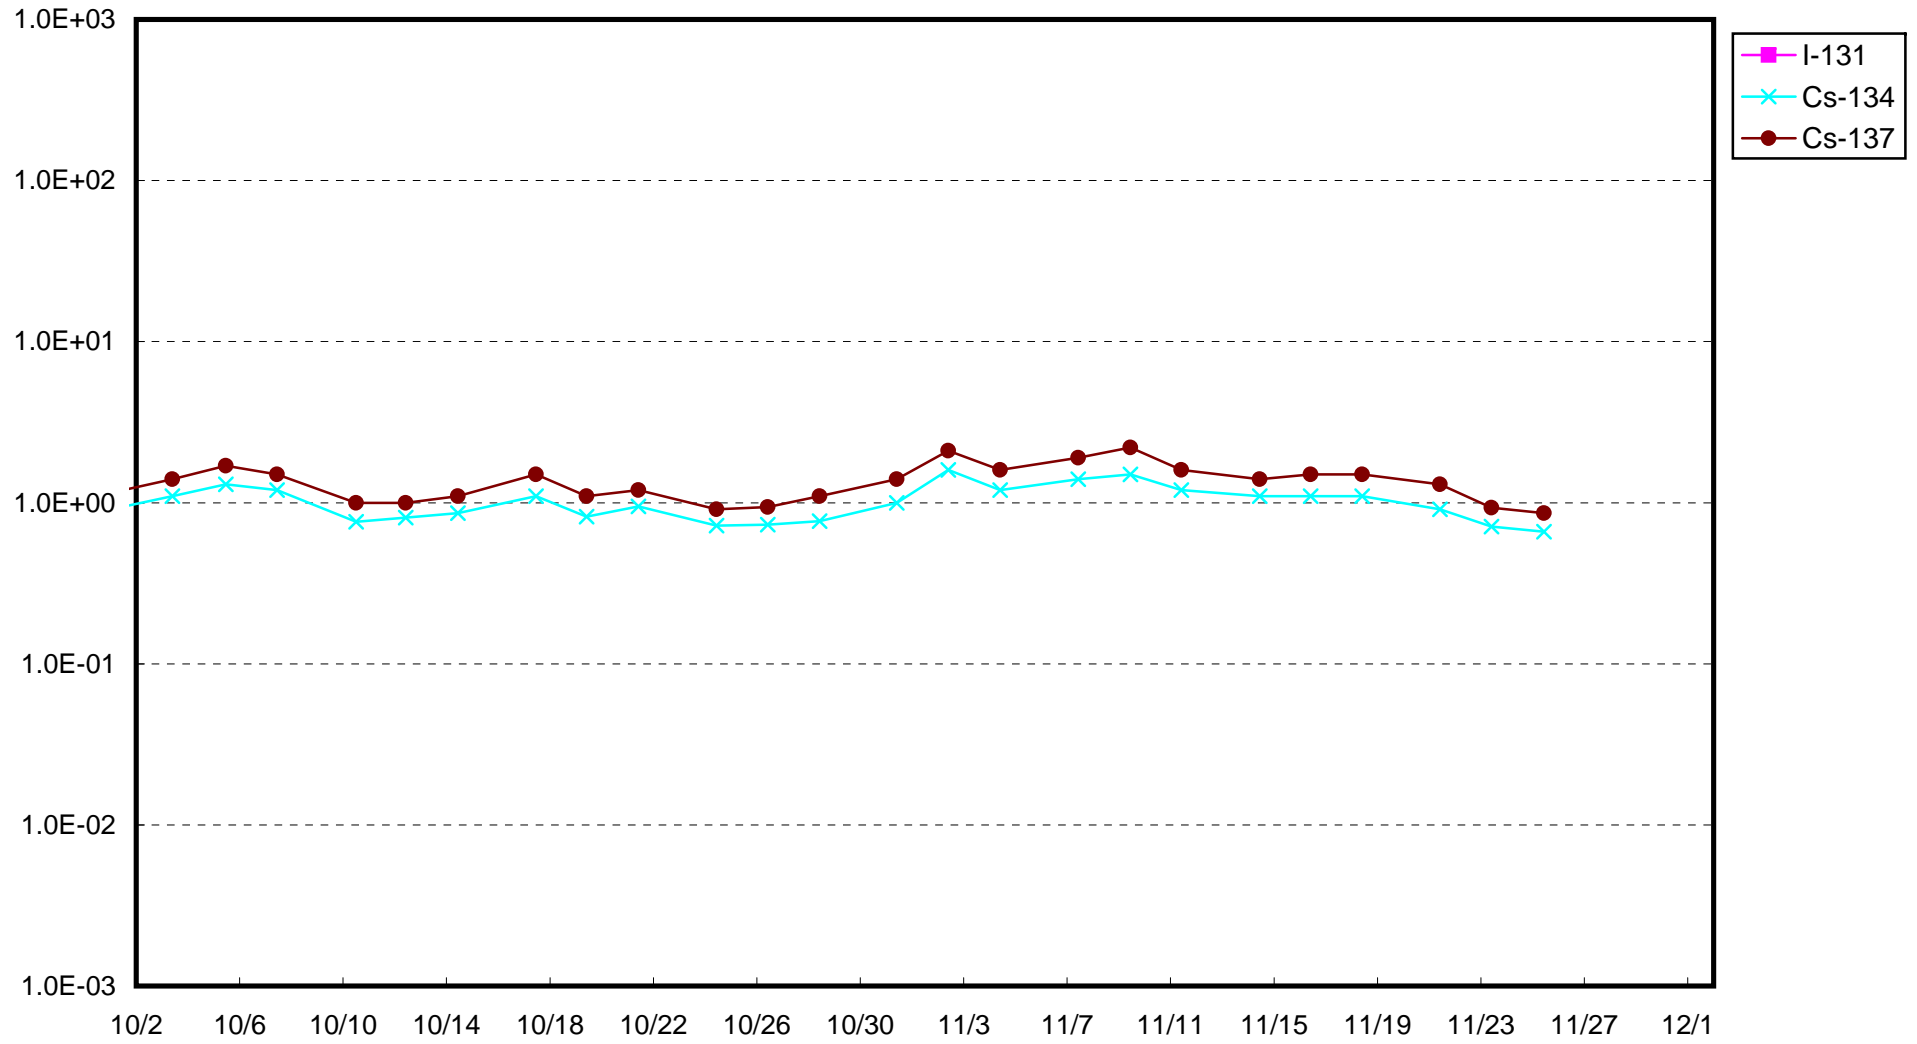

福島第一 1号機サブドレン放射能濃度(Bq/cm³)

福島第一 2号機サブドレン放射能濃度(Bq/cm³)

福島第一 3号機サブドレン放射能濃度(Bq/cm³)

福島第一 4号機サブドレン放射能濃度(Bq/cm³)

福島第一 5号機サブドレン放射能濃度(Bq/cm³)

福島第一 6号機サブドレン放射能濃度(Bq/cm³)

福島第一 構内深井戸放射能濃度 (Bq/cm³)