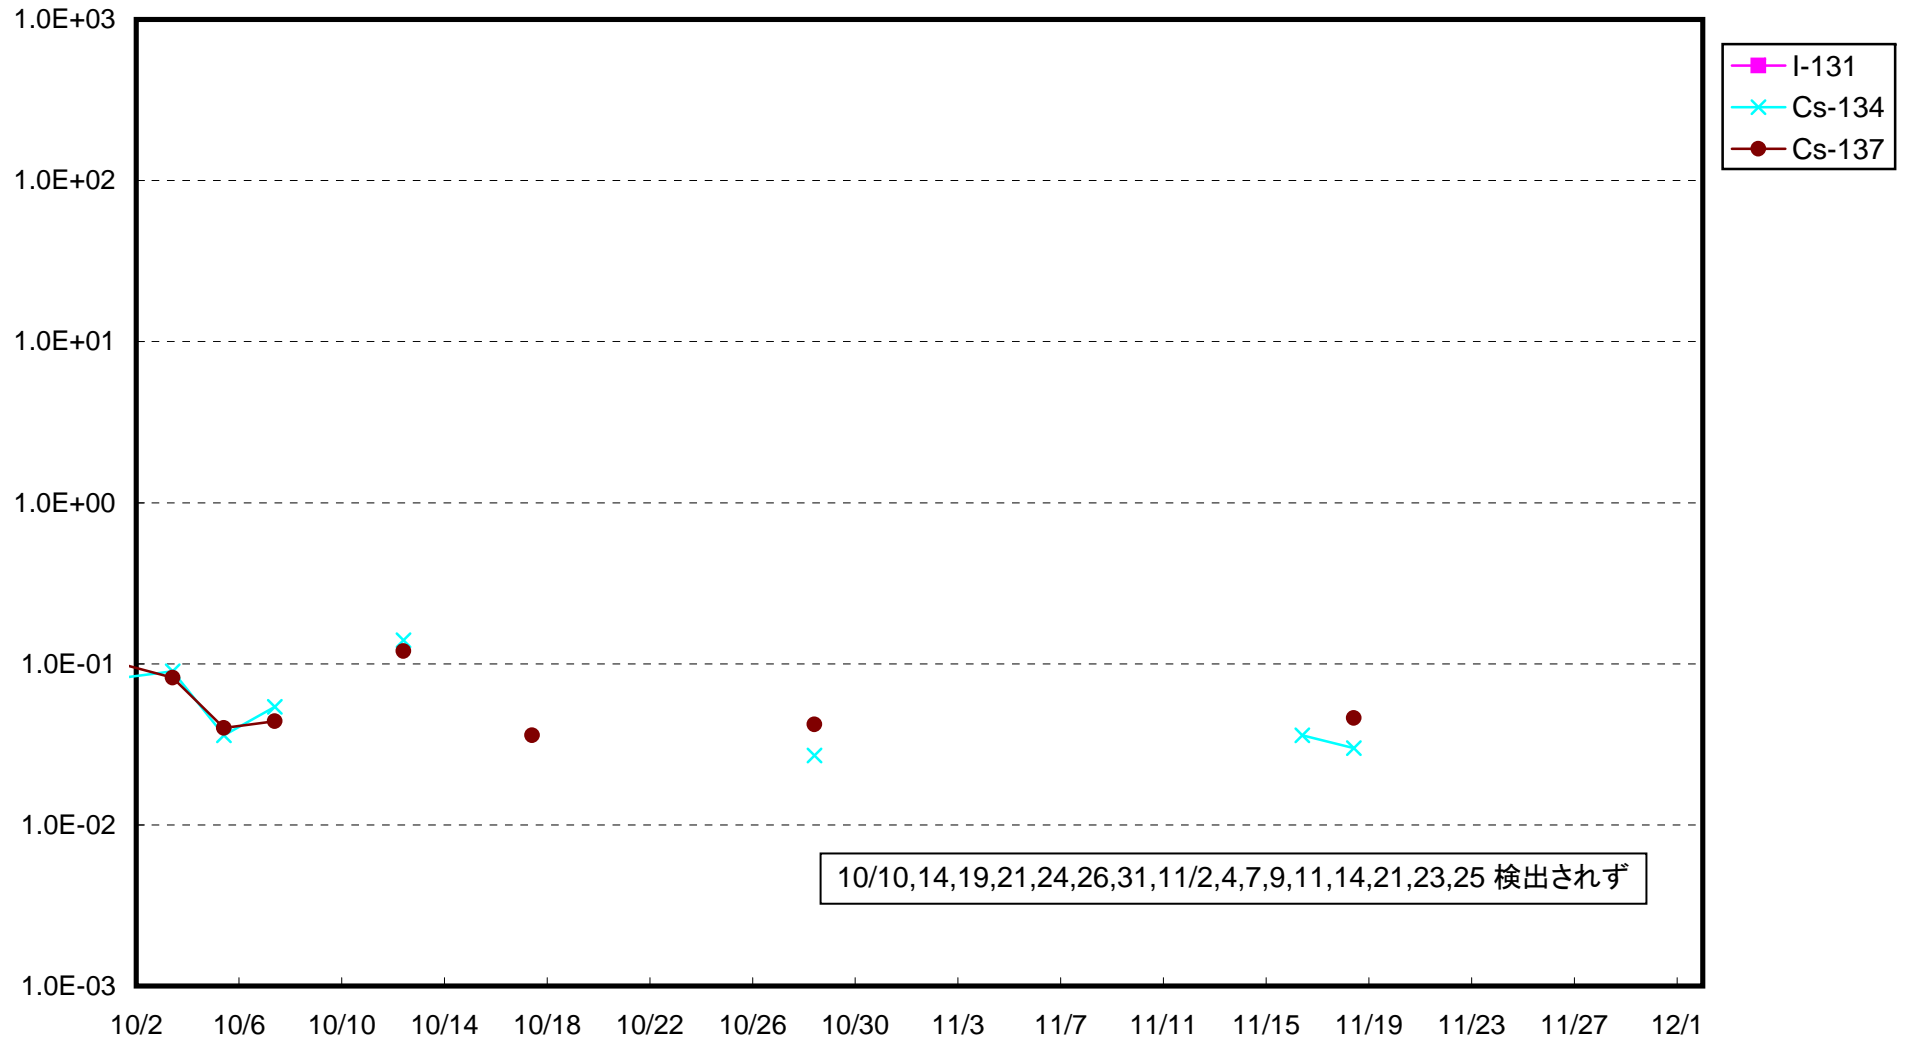

福島第一 1号機サブドレン放射能濃度(Bq/cm³)

福島第一 2号機サブドレン放射能濃度(Bq/cm³)

福島第一 3号機サブドレン放射能濃度(Bq/cm³)

福島第一 4号機サブドレン放射能濃度(Bq/cm³)

福島第一 5号機サブドレン放射能濃度(Bq/cm³)

福島第一 6号機サブドレン放射能濃度(Bq/cm³)

福島第一 構内深井戸放射能濃度 (Bq/cm³)