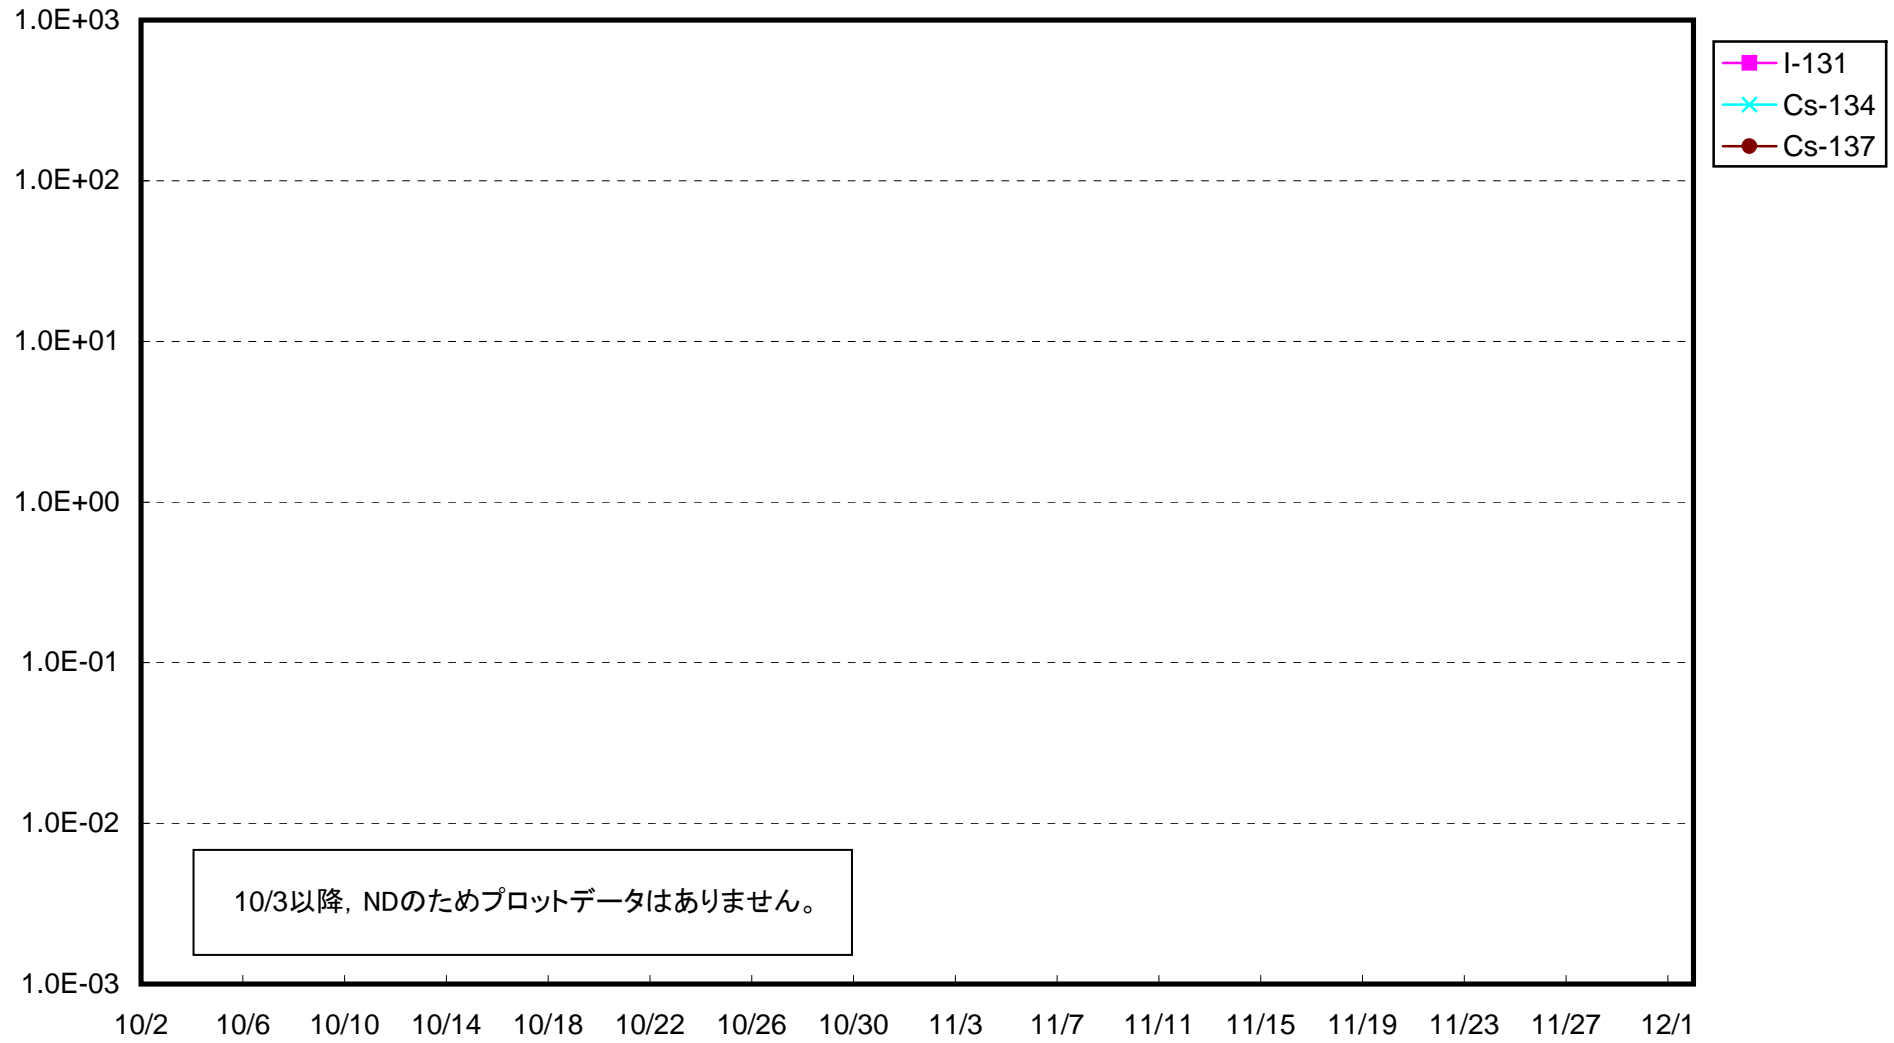

福島第一 1号機サブドレン放射能濃度(Bq/cm³)

福島第一 2号機サブドレン放射能濃度(Bq/cm³)

福島第一 3号機サブドレン放射能濃度(Bq/cm³)

福島第一 4号機サブドレン放射能濃度(Bq/cm³)

福島第一 5号機サブドレン放射能濃度(Bq/cm³)

福島第一 6号機サブドレン放射能濃度(Bq/cm³)

福島第一 構内深井戸放射能濃度 (Bq/cm³)