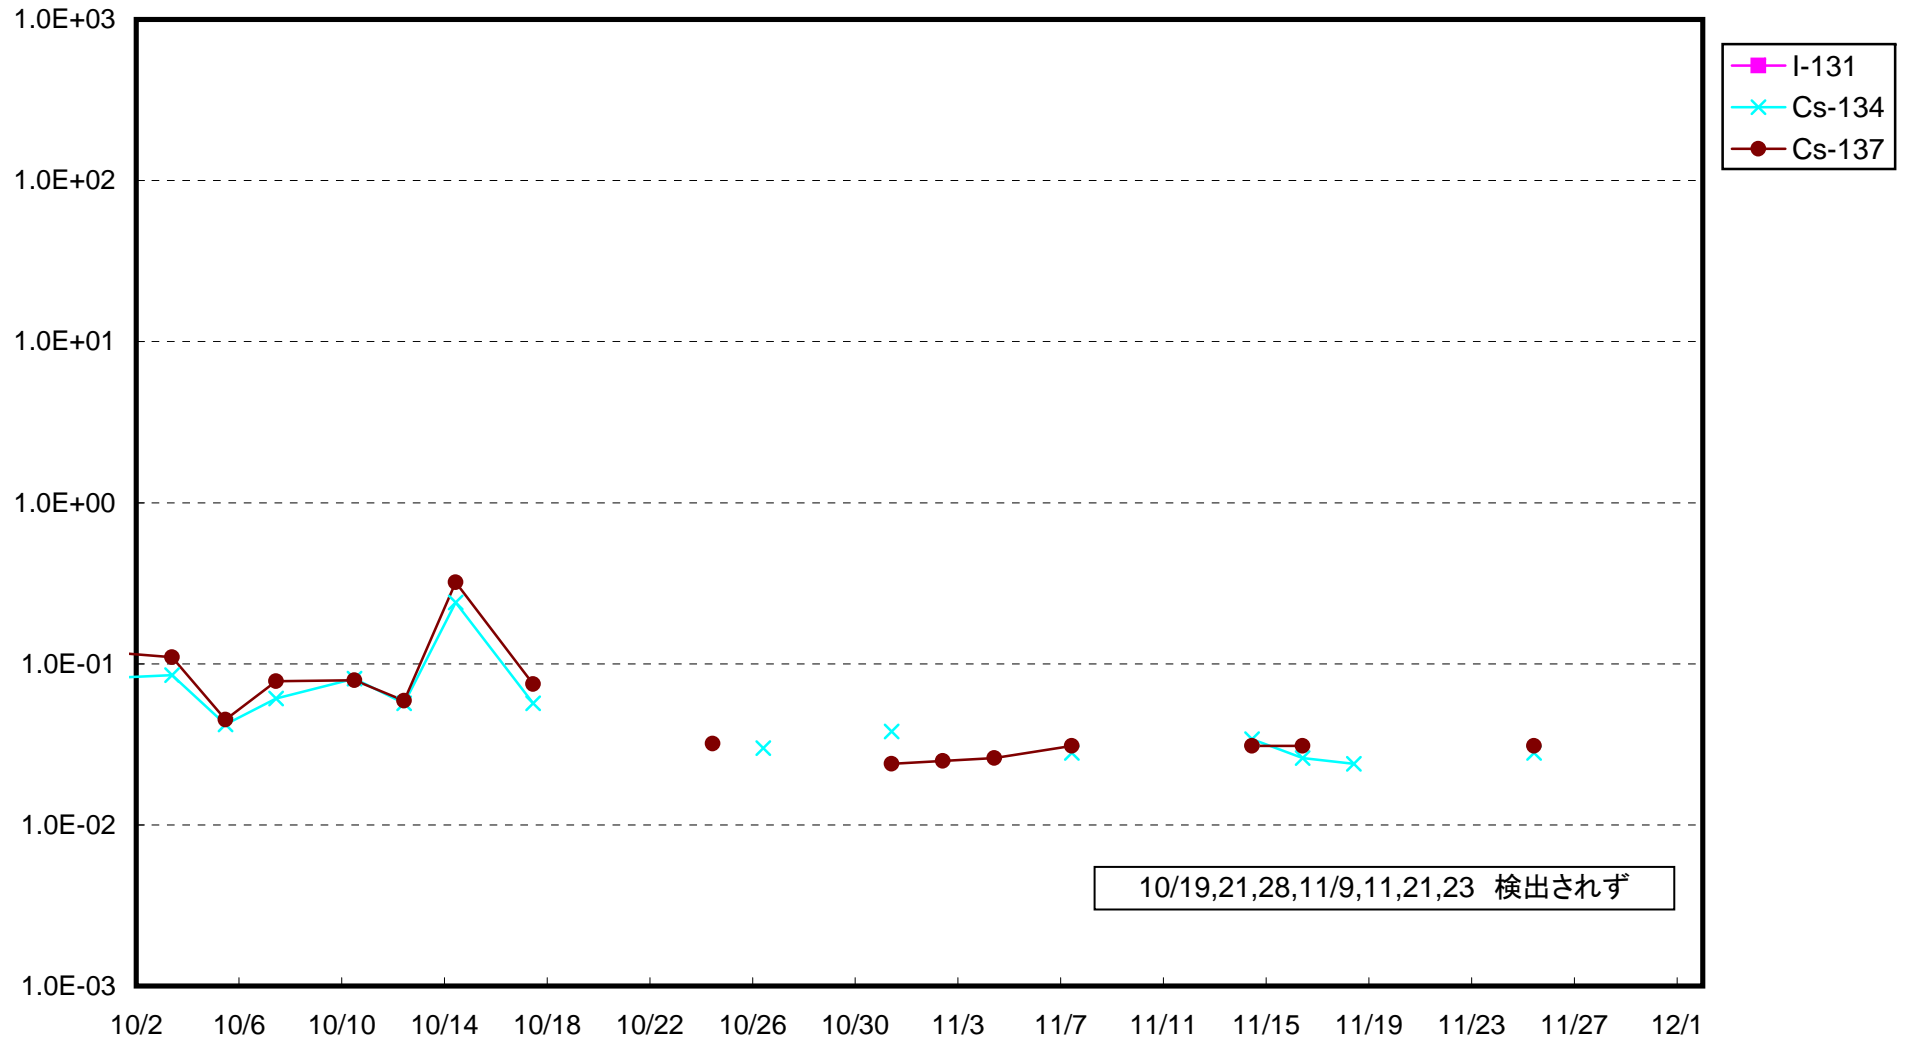

福島第一 1号機サブドレン放射能濃度(Bq/cm³)

福島第一 2号機サブドレン放射能濃度(Bq/cm³)

福島第一 3号機サブドレン放射能濃度(Bq/cm³)

福島第一 4号機サブドレン放射能濃度(Bq/cm³)

福島第一 5号機サブドレン放射能濃度(Bq/cm³)

福島第一 6号機サブドレン放射能濃度(Bq/cm³)

福島第一 構内深井戸放射能濃度 (Bq/cm³)