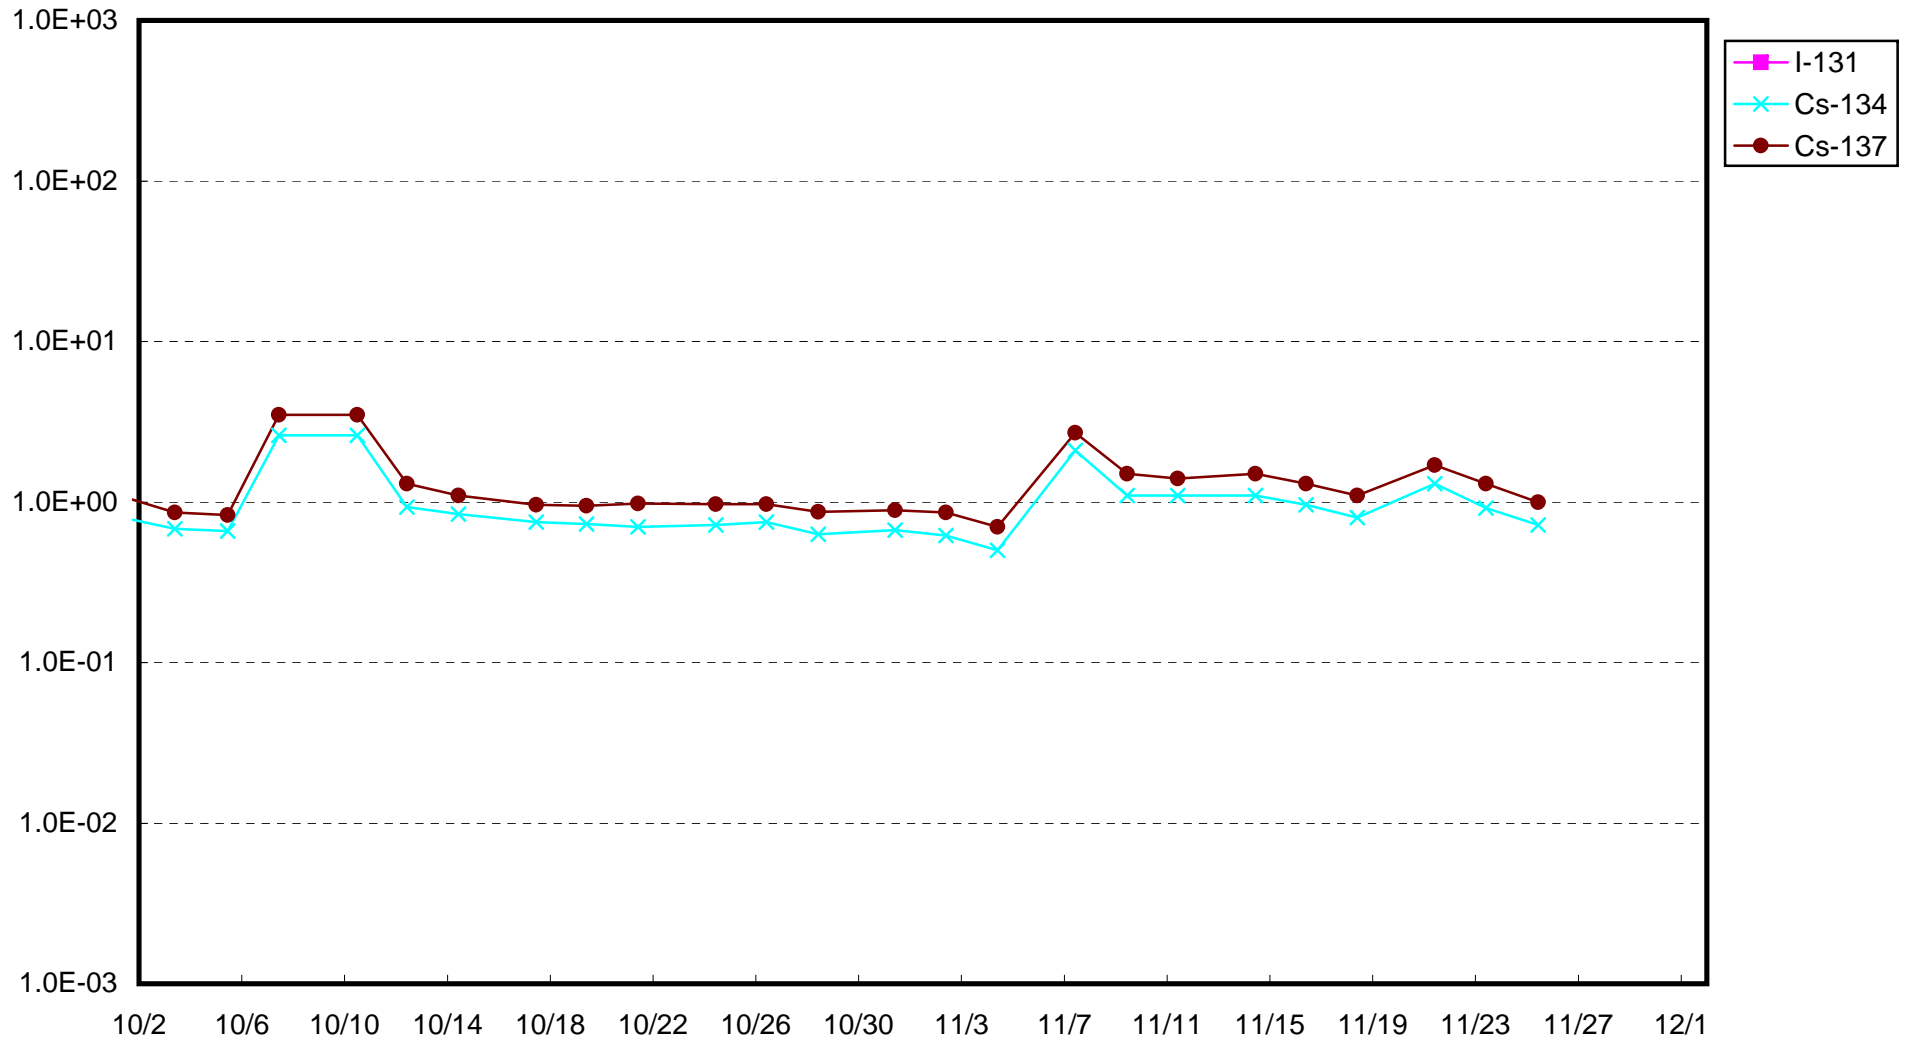

福島第一 1号機サブドレン放射能濃度(Bq/cm³)

福島第一 2号機サブドレン放射能濃度(Bq/cm³)

福島第一 3号機サブドレン放射能濃度(Bq/cm³)

福島第一 4号機サブドレン放射能濃度(Bq/cm³)

福島第一 5号機サブドレン放射能濃度(Bq/cm³)

福島第一 6号機サブドレン放射能濃度(Bq/cm³)

福島第一 構内深井戸放射能濃度 (Bq/cm³)