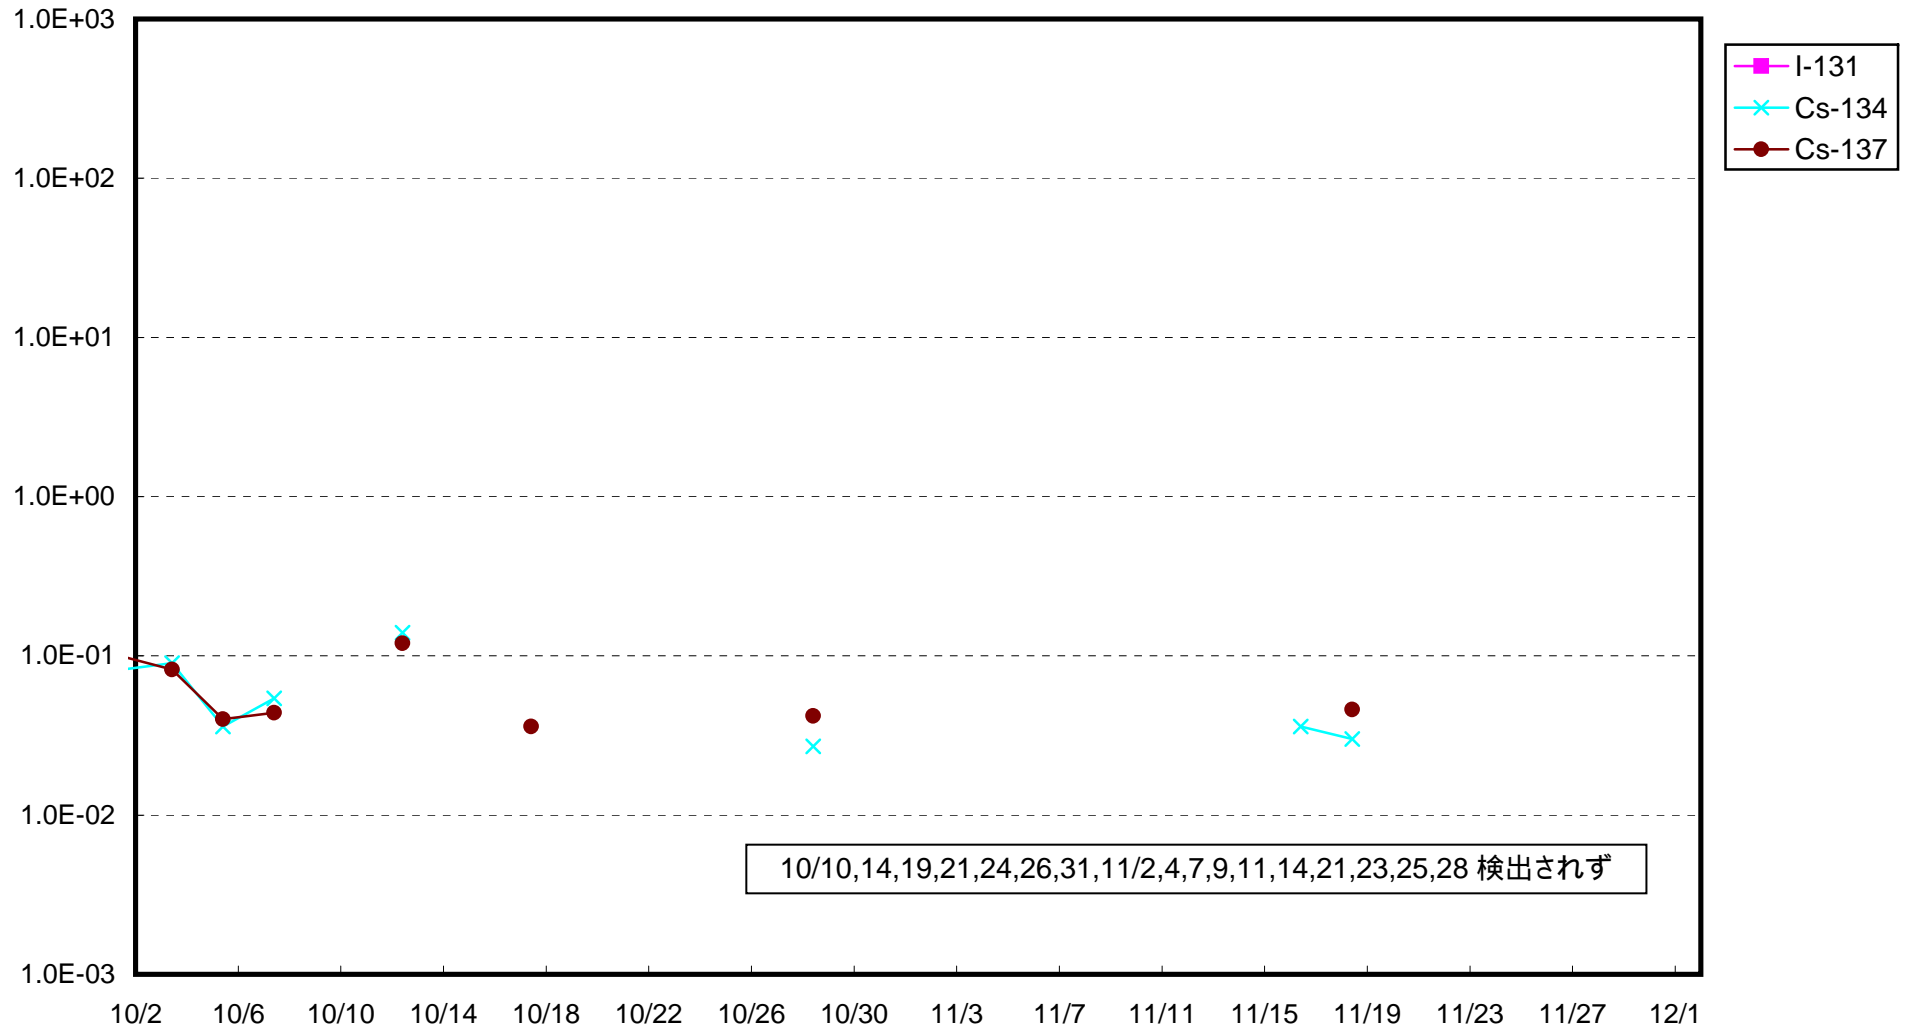

福島第一 1号機サブドレン放射能濃度 (Bq / cm³)

福島第一 2号機サブドレン放射能濃度 (Bq / cm³)

福島第一 3号機サブドレン放射能濃度 (Bq / cm³)

福島第一 4号機サブドレン放射能濃度 (Bq / cm³)

福島第一 5号機サブドレン放射能濃度 (Bq / cm³)

福島第一 6号機サブドレン放射能濃度 (Bq / cm³)

福島第一 構内深井戸放射能濃度 (Bq / cm³)