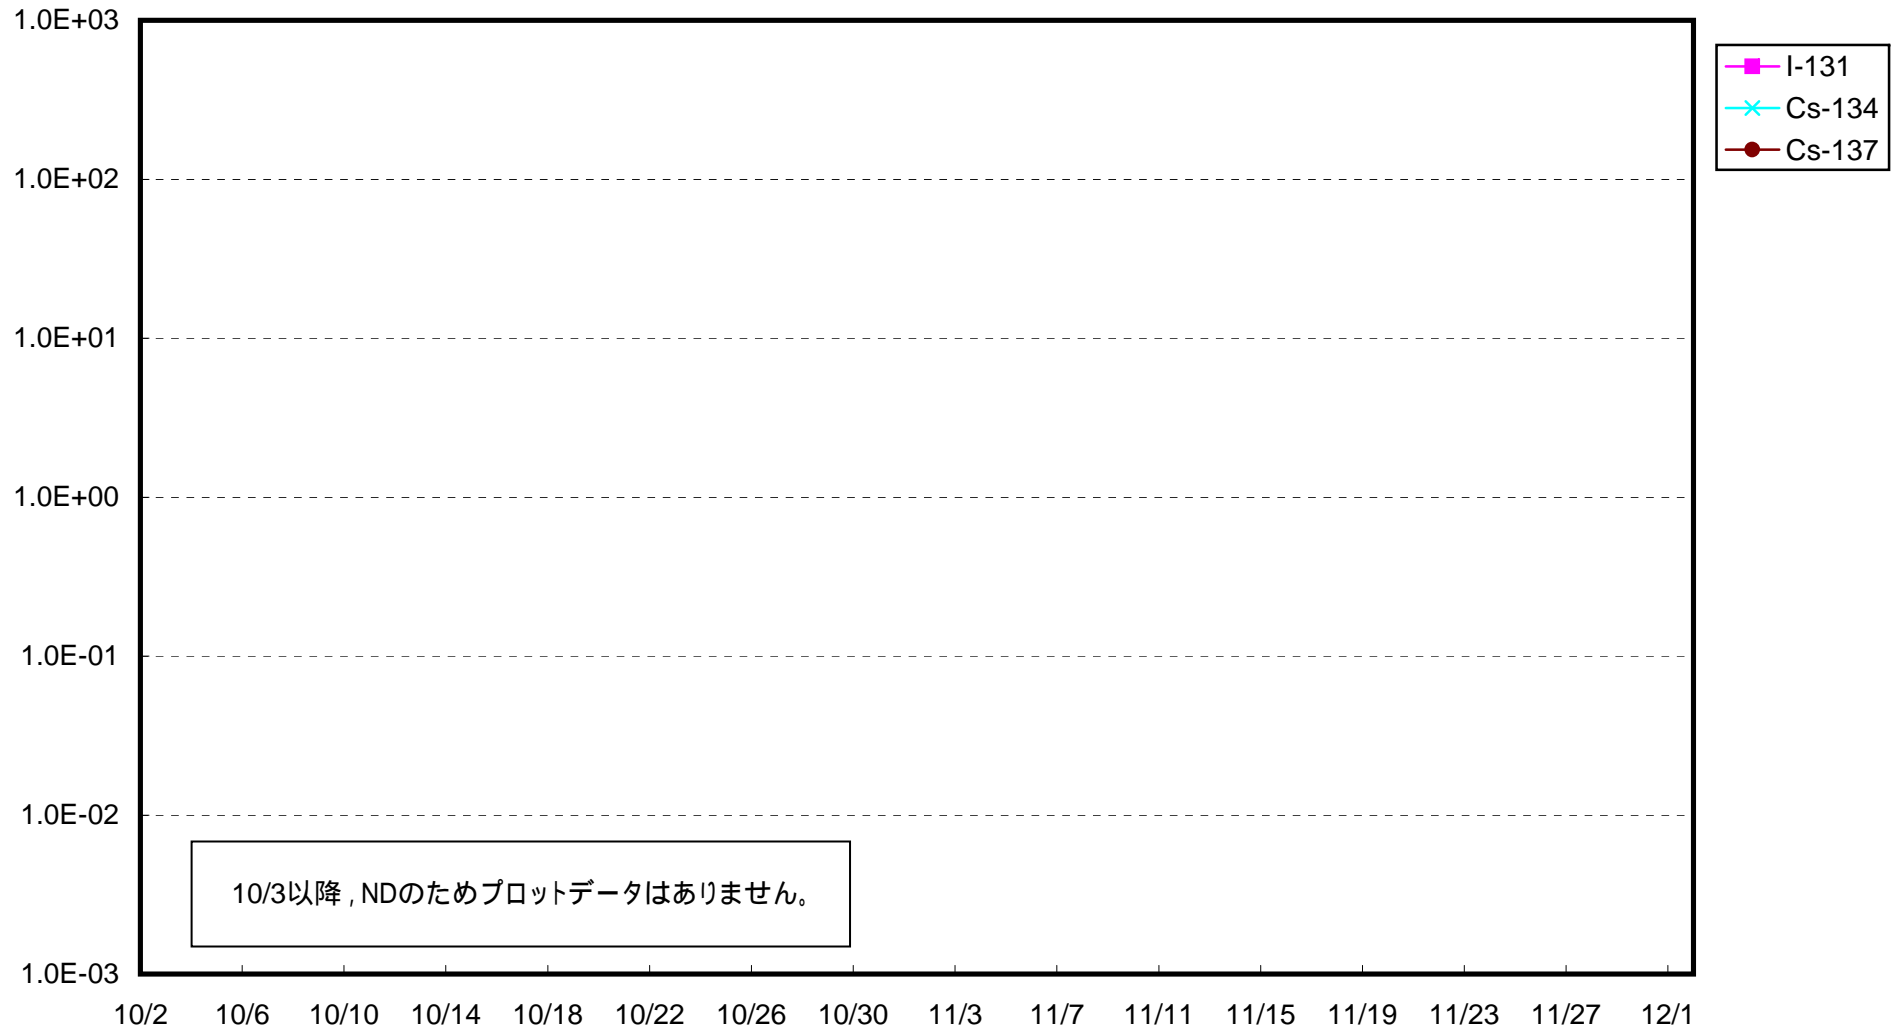

福島第一 1号機サブドレン放射能濃度 (Bq / cm³)

福島第一 2号機サブドレン放射能濃度 (Bq / cm³)

福島第一 3号機サブドレン放射能濃度 (Bq / cm³)

福島第一 4号機サブドレン放射能濃度 (Bq / cm³)

福島第一 5号機サブドレン放射能濃度 (Bq / cm³)

福島第一 6号機サブドレン放射能濃度 (Bq / cm³)

福島第一 構内深井戸放射能濃度 (Bq / cm³)