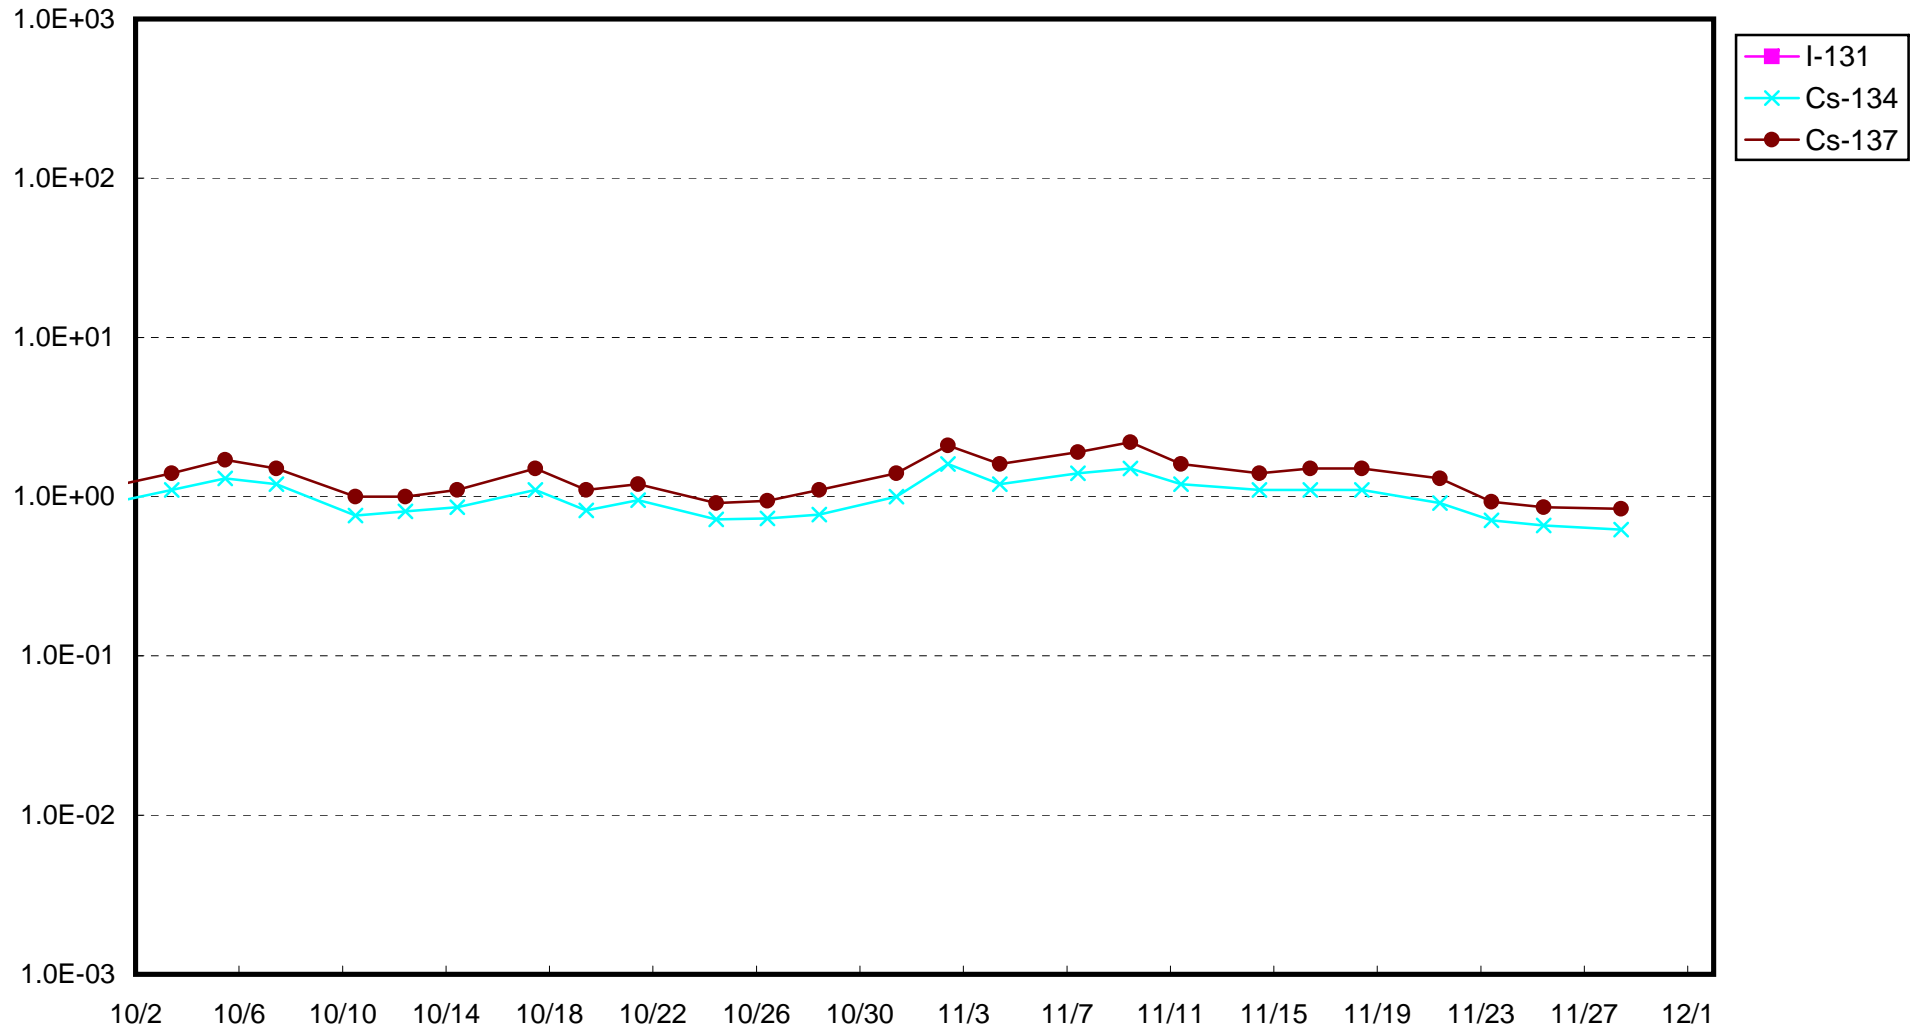

福島第一 1号機サブドレン放射能濃度 (Bq / cm³)

福島第一 2号機サブドレン放射能濃度 (Bq / cm³)

福島第一 3号機サブドレン放射能濃度 (Bq / cm³)

福島第一 4号機サブドレン放射能濃度 (Bq / cm³)

福島第一 5号機サブドレン放射能濃度 (Bq / cm³)

福島第一 6号機サブドレン放射能濃度 (Bq / cm³)

福島第一 構内深井戸放射能濃度 (Bq / cm³)