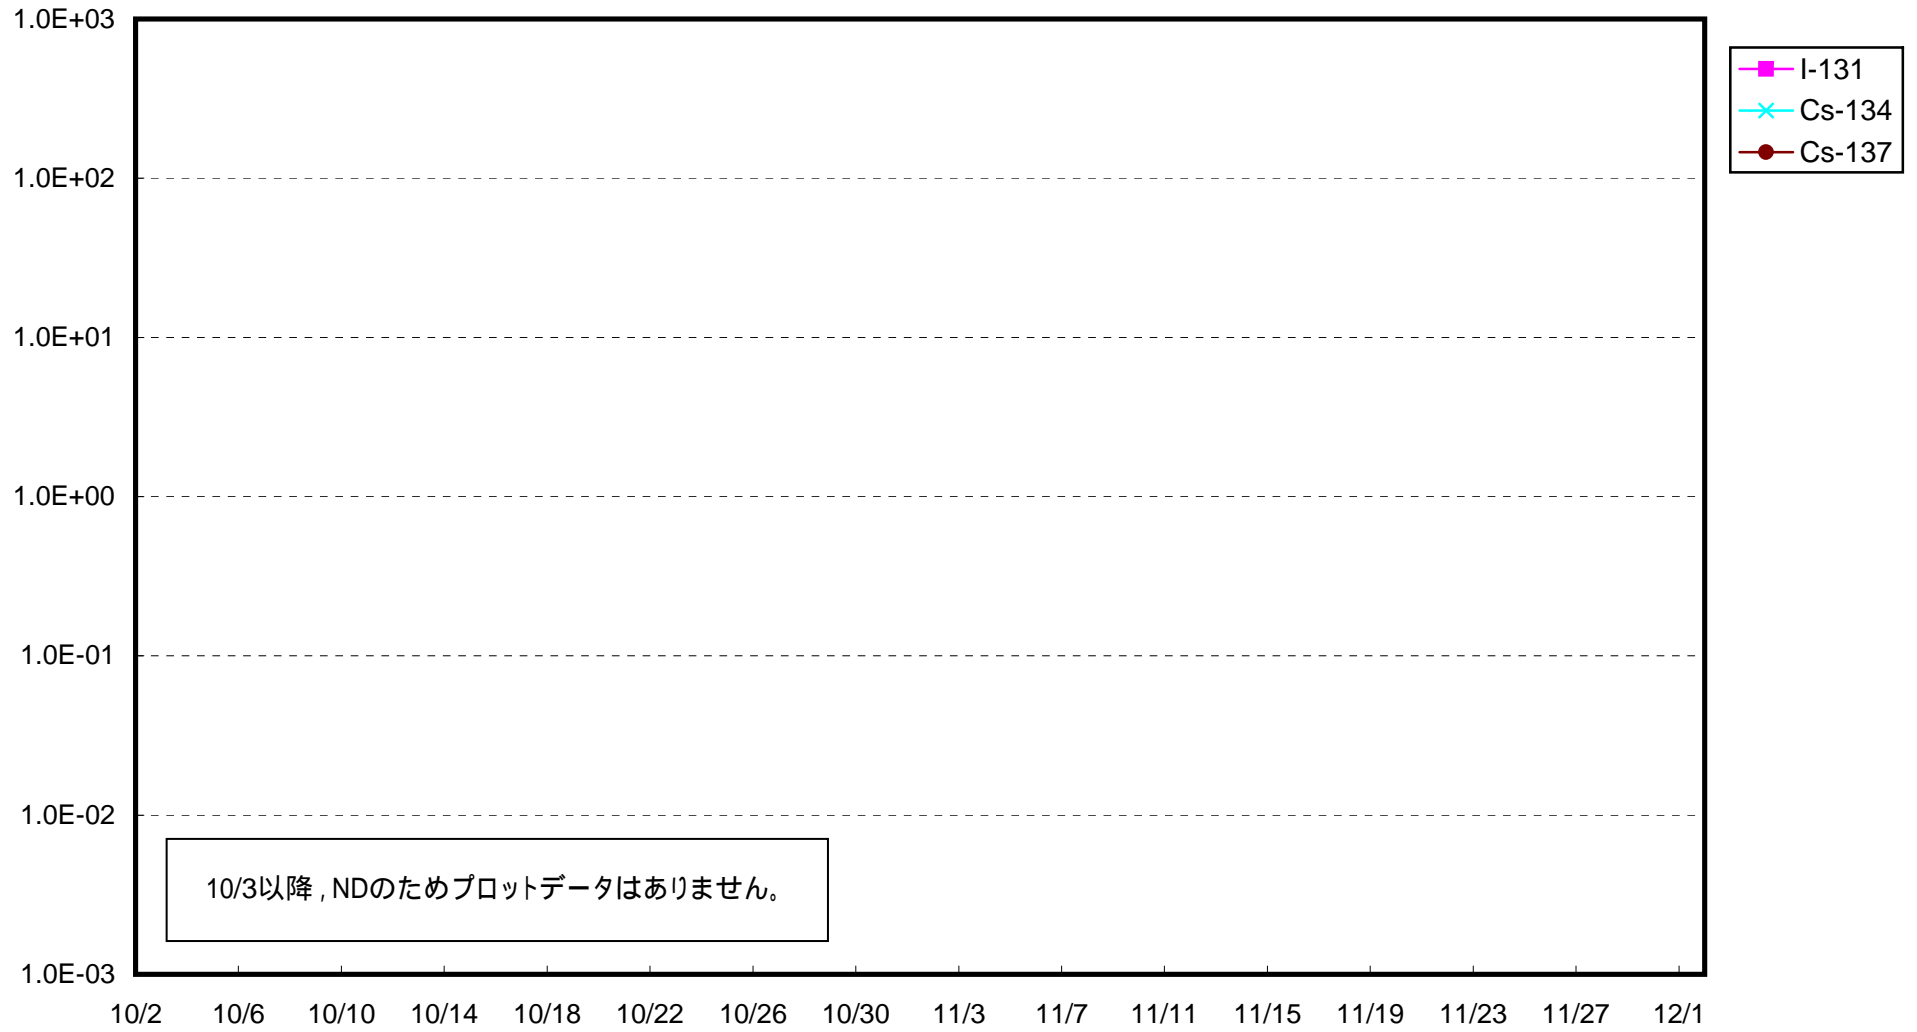

福島第一 1号機サブドレン放射能濃度 (Bq / cm³)

福島第一 2号機サブドレン放射能濃度 (Bq / cm³)

福島第一 3号機サブドレン放射能濃度 (Bq / cm³)

福島第一 4号機サブドレン放射能濃度 (Bq / cm³)

福島第一 5号機サブドレン放射能濃度 (Bq / cm³)

福島第一 6号機サブドレン放射能濃度 (Bq / cm³)

福島第一 構内深井戸放射能濃度 (Bq / cm³)