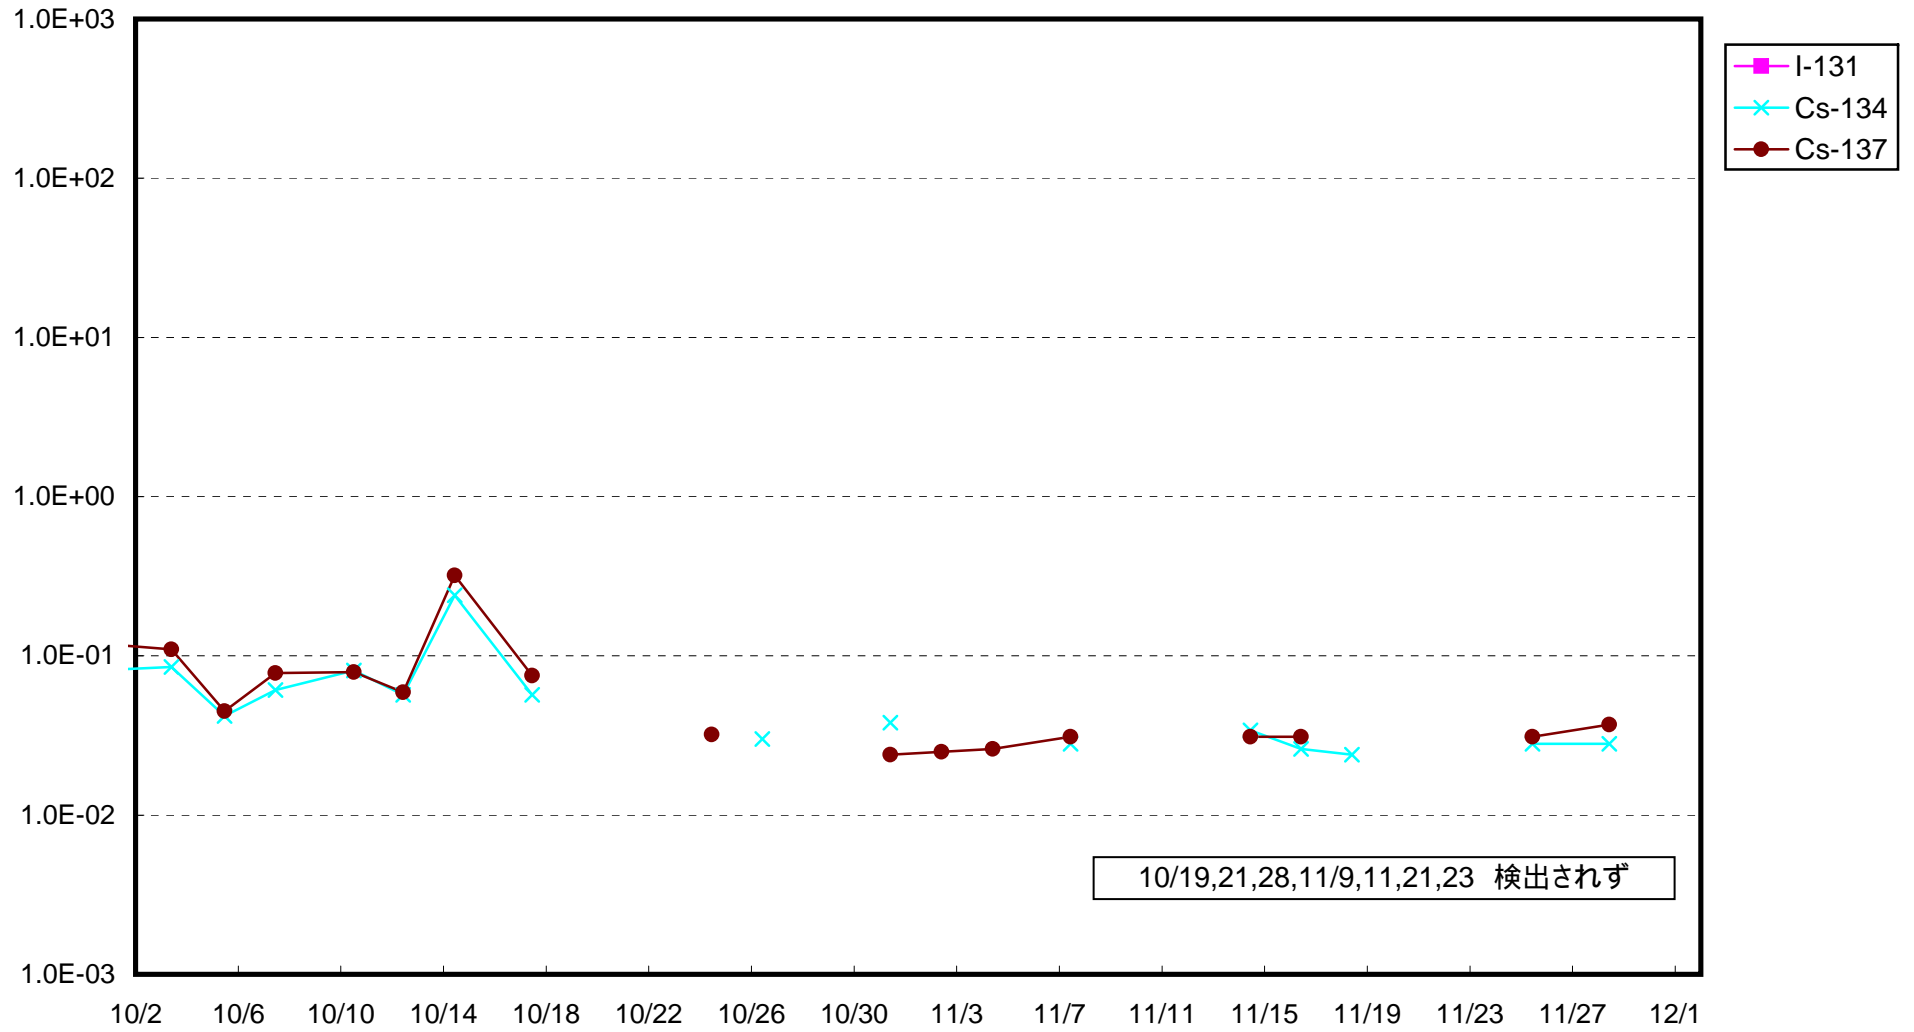

福島第一 1号機サブドレン放射能濃度 (Bq / cm³)

福島第一 2号機サブドレン放射能濃度 (Bq / cm³)

福島第一 3号機サブドレン放射能濃度 (Bq / cm³)

福島第一 4号機サブドレン放射能濃度 (Bq / cm³)

福島第一 5号機サブドレン放射能濃度 (Bq / cm³)

福島第一 6号機サブドレン放射能濃度 (Bq / cm³)

福島第一 構内深井戸放射能濃度 (Bq / cm³)