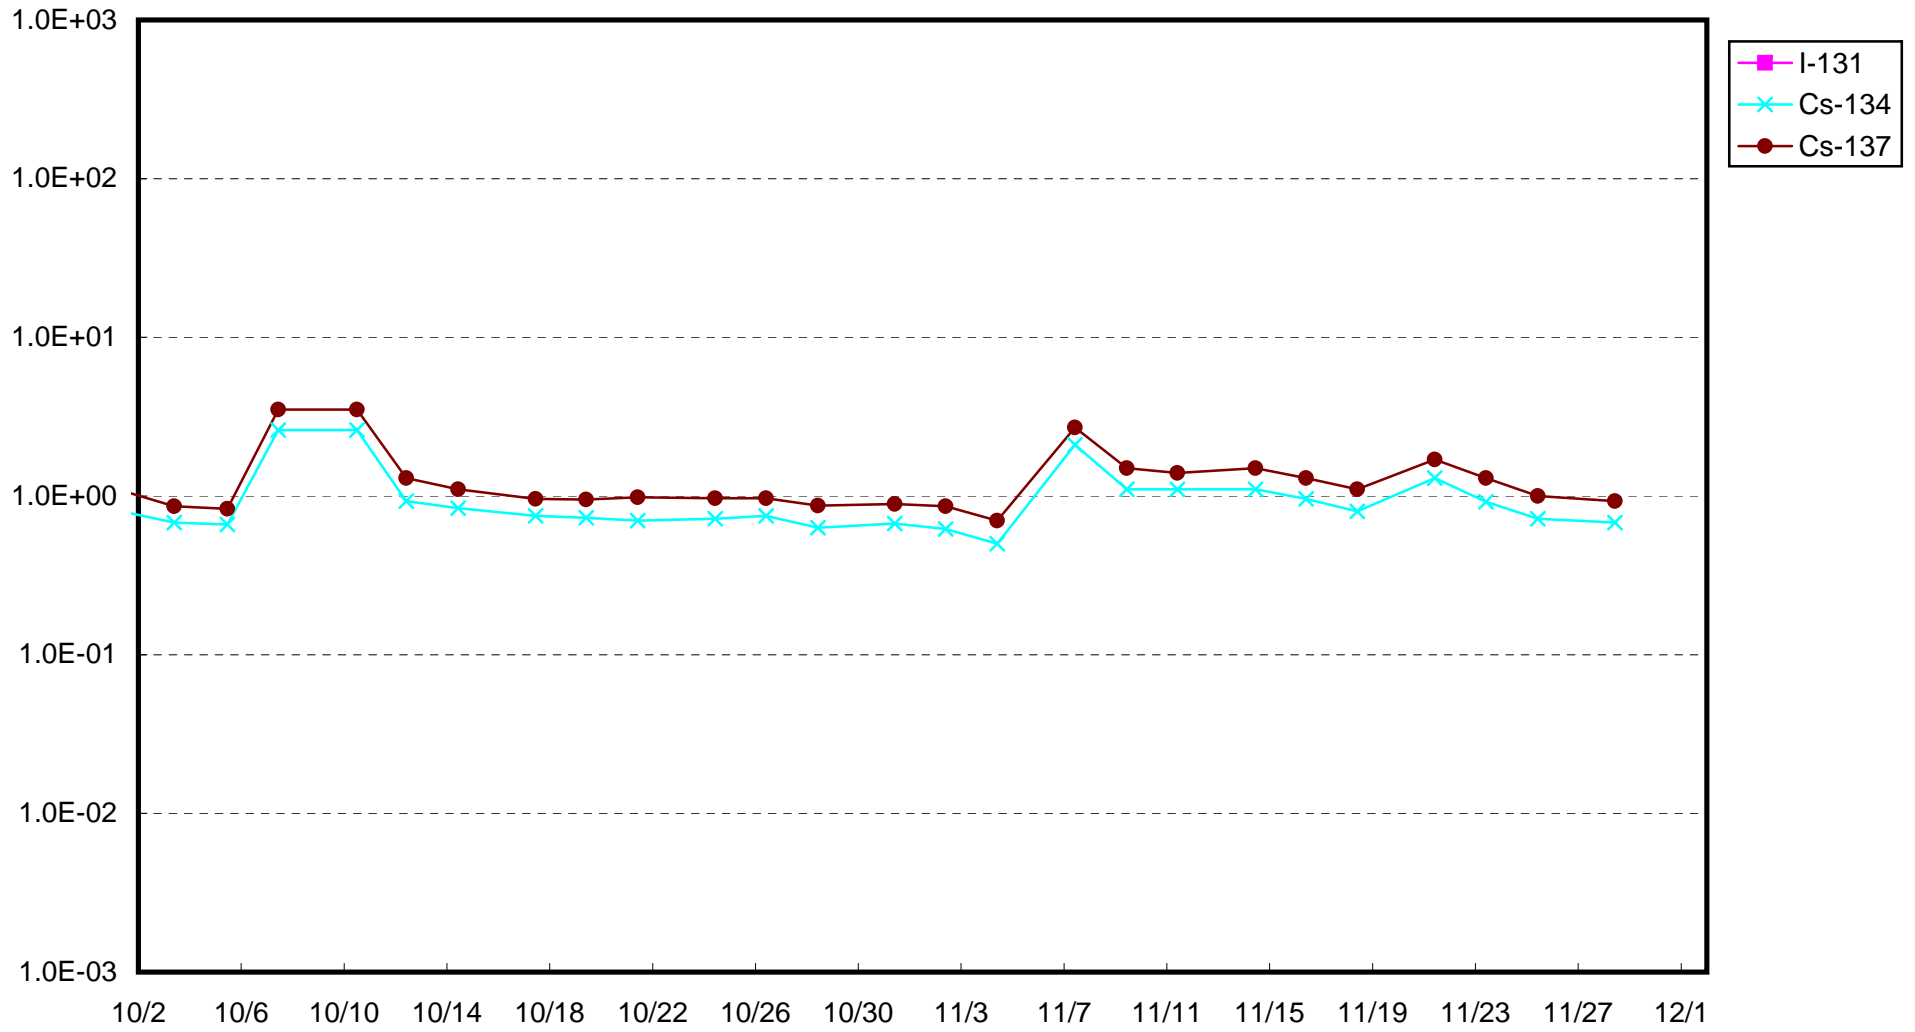

福島第一 1号機サブドレン放射能濃度 (Bq / cm³)

福島第一 2号機サブドレン放射能濃度 (Bq / cm³)

福島第一 3号機サブドレン放射能濃度 (Bq / cm³)

福島第一 4号機サブドレン放射能濃度 (Bq / cm³)

福島第一 5号機サブドレン放射能濃度 (Bq / cm³)

福島第一 6号機サブドレン放射能濃度 (Bq / cm³)

福島第一 構内深井戸放射能濃度 (Bq / cm³)