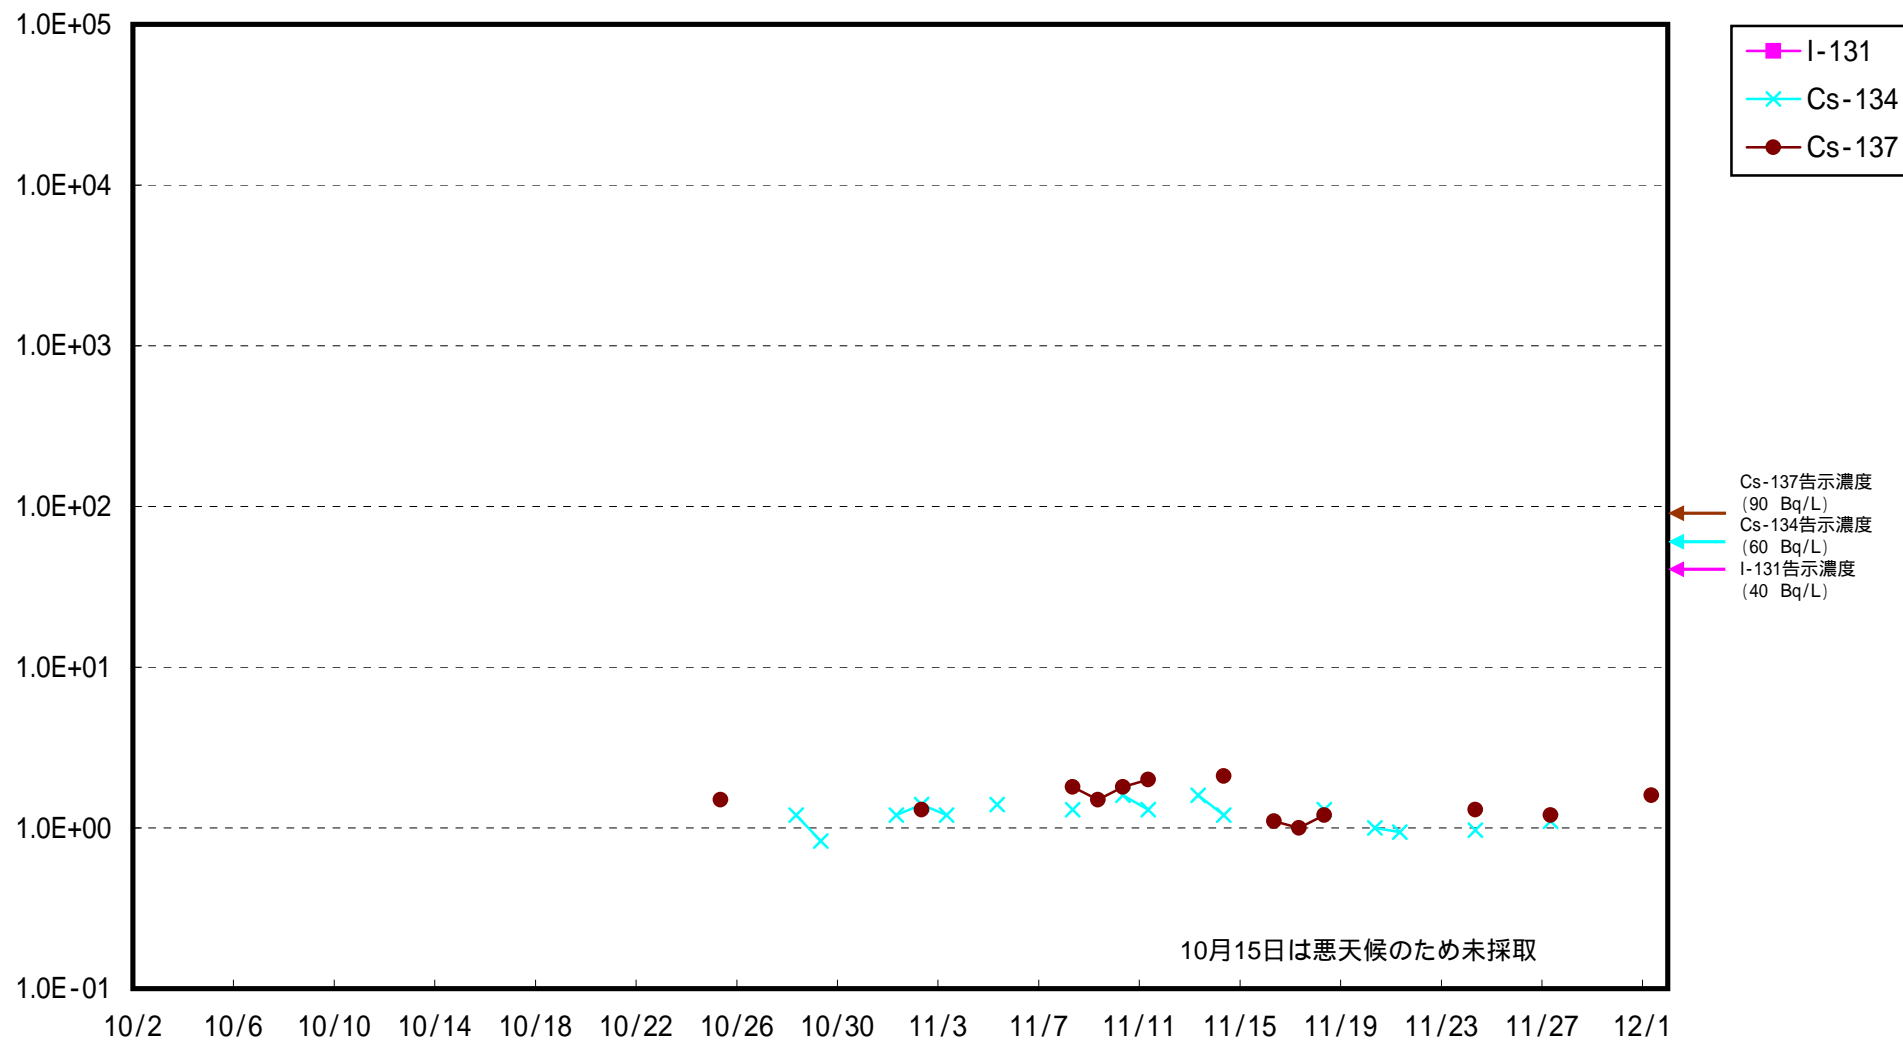

海水放射能濃度 (Bq / L)

福島第一 5,6号機放水口北側 海水放射能濃度 (Bq / L)

福島第一 南放水口付近 海水放射能濃度 (Bq / L)

福島第二 北放水口付近 海水放射能濃度 (Bq / L)

福島第二 岩沢海岸付近 海水放射能濃度 (Bq / L)