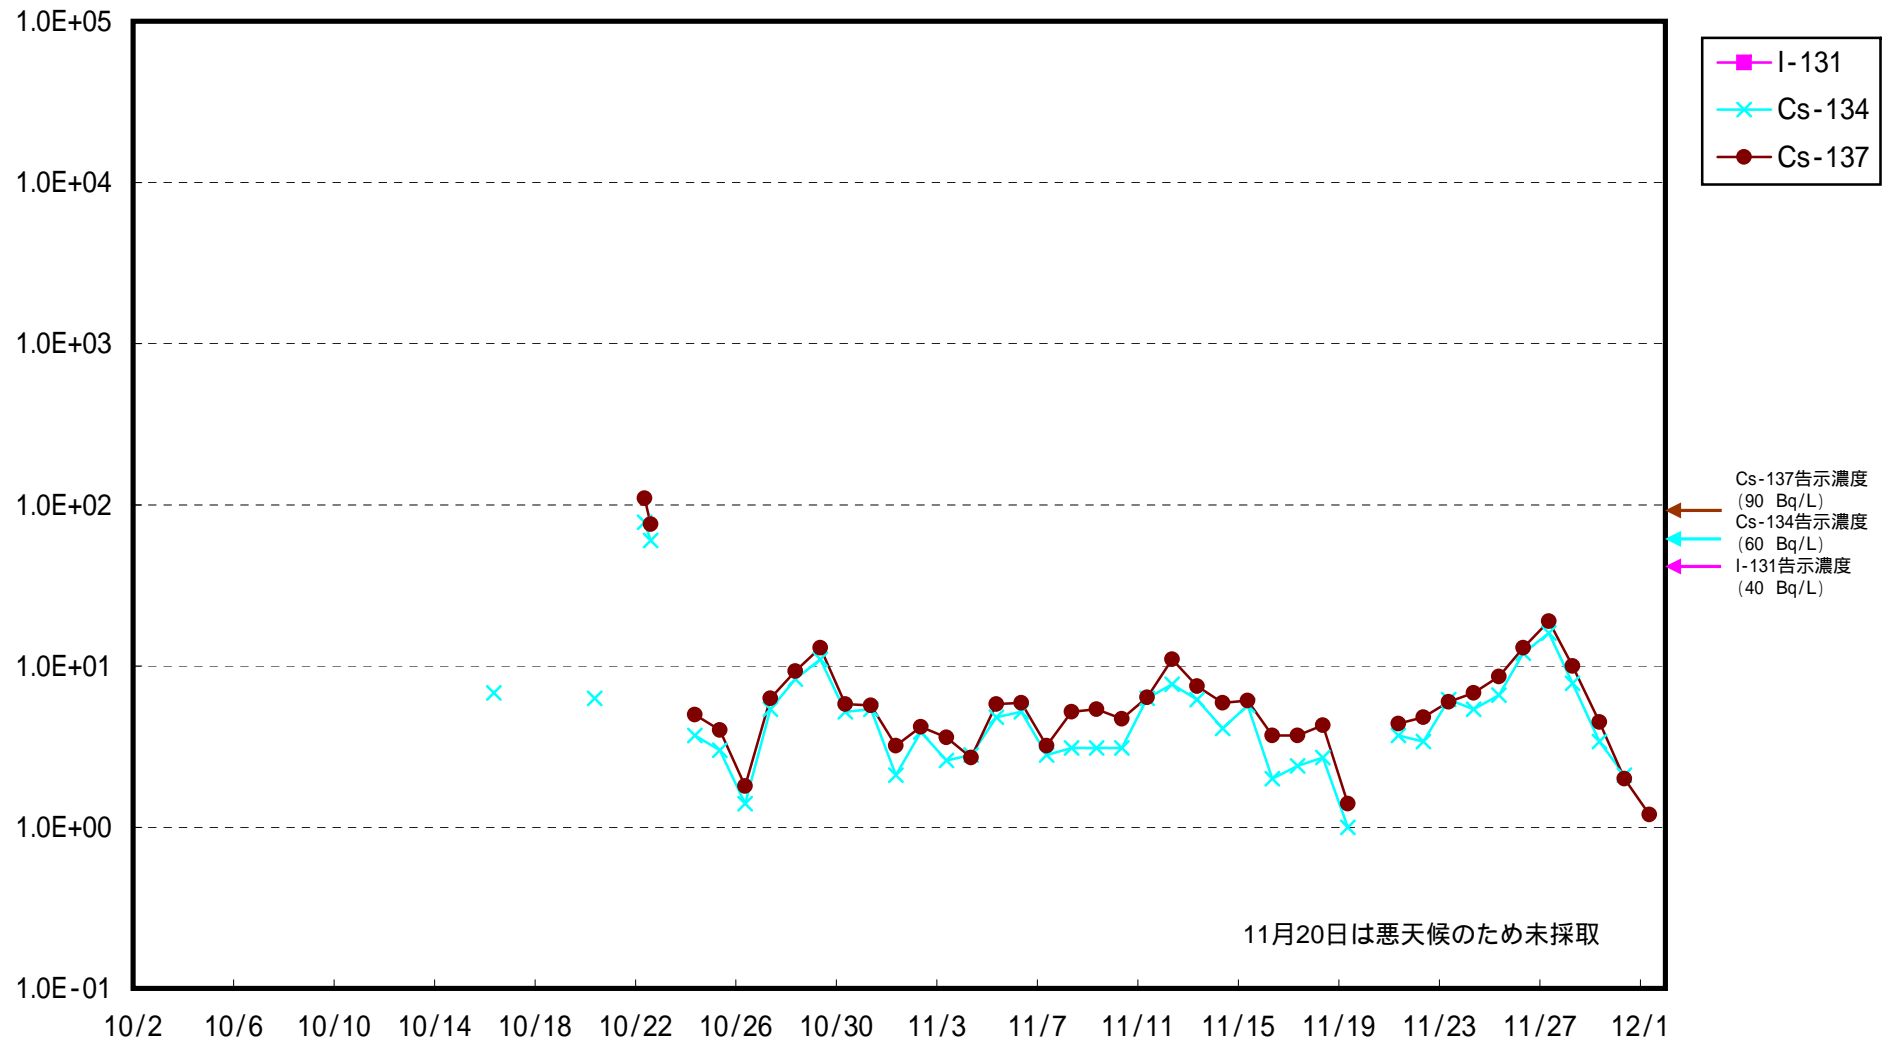

海水放射能濃度 (Bq / L)

福島第一 5,6号機放水口北側 海水放射能濃度 (Bq / L)

福島第一 南放水口付近 海水放射能濃度 (Bq / L)

福島第二 北放水口付近 海水放射能濃度 (Bq / L)

福島第二 岩沢海岸付近 海水放射能濃度 (Bq / L)