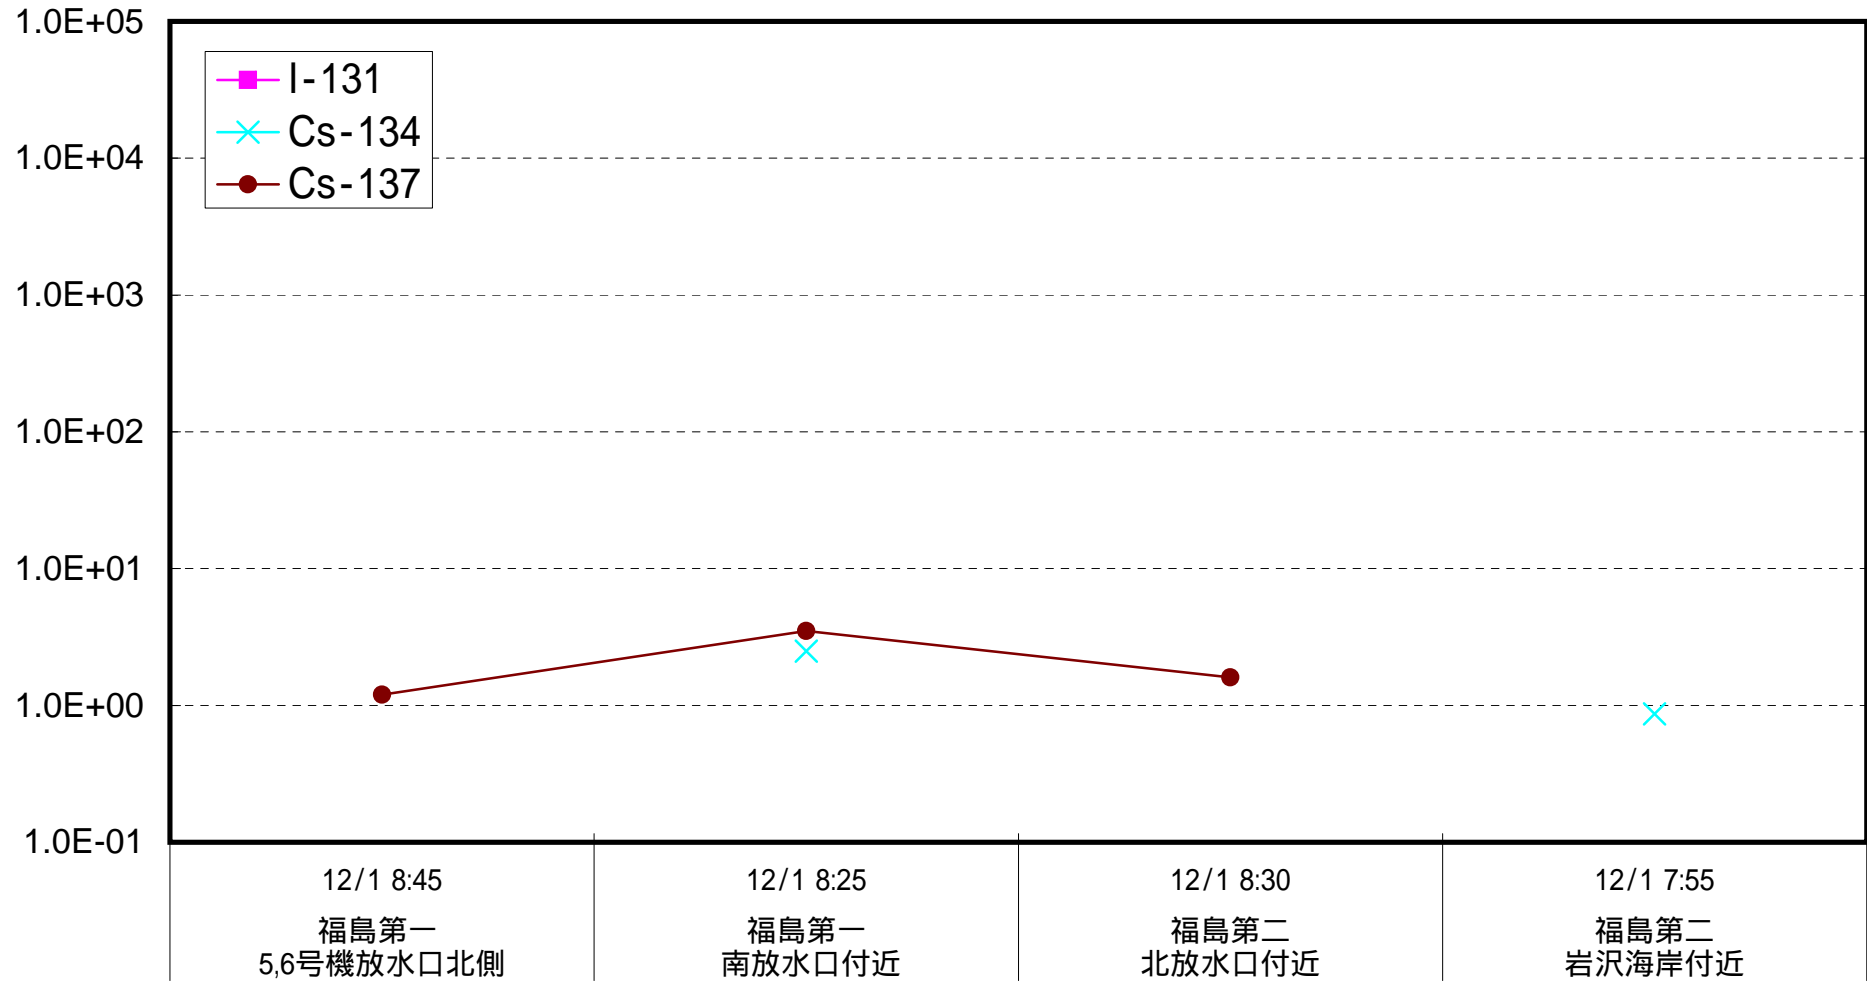

海水放射能濃度 (Bq / L)

福島第一 5,6号機放水口北側 海水放射能濃度 (Bq / L)

福島第一 南放水口付近 海水放射能濃度 (Bq / L)

福島第二 北放水口付近 海水放射能濃度 (Bq / L)

福島第二 岩沢海岸付近 海水放射能濃度 (Bq / L)