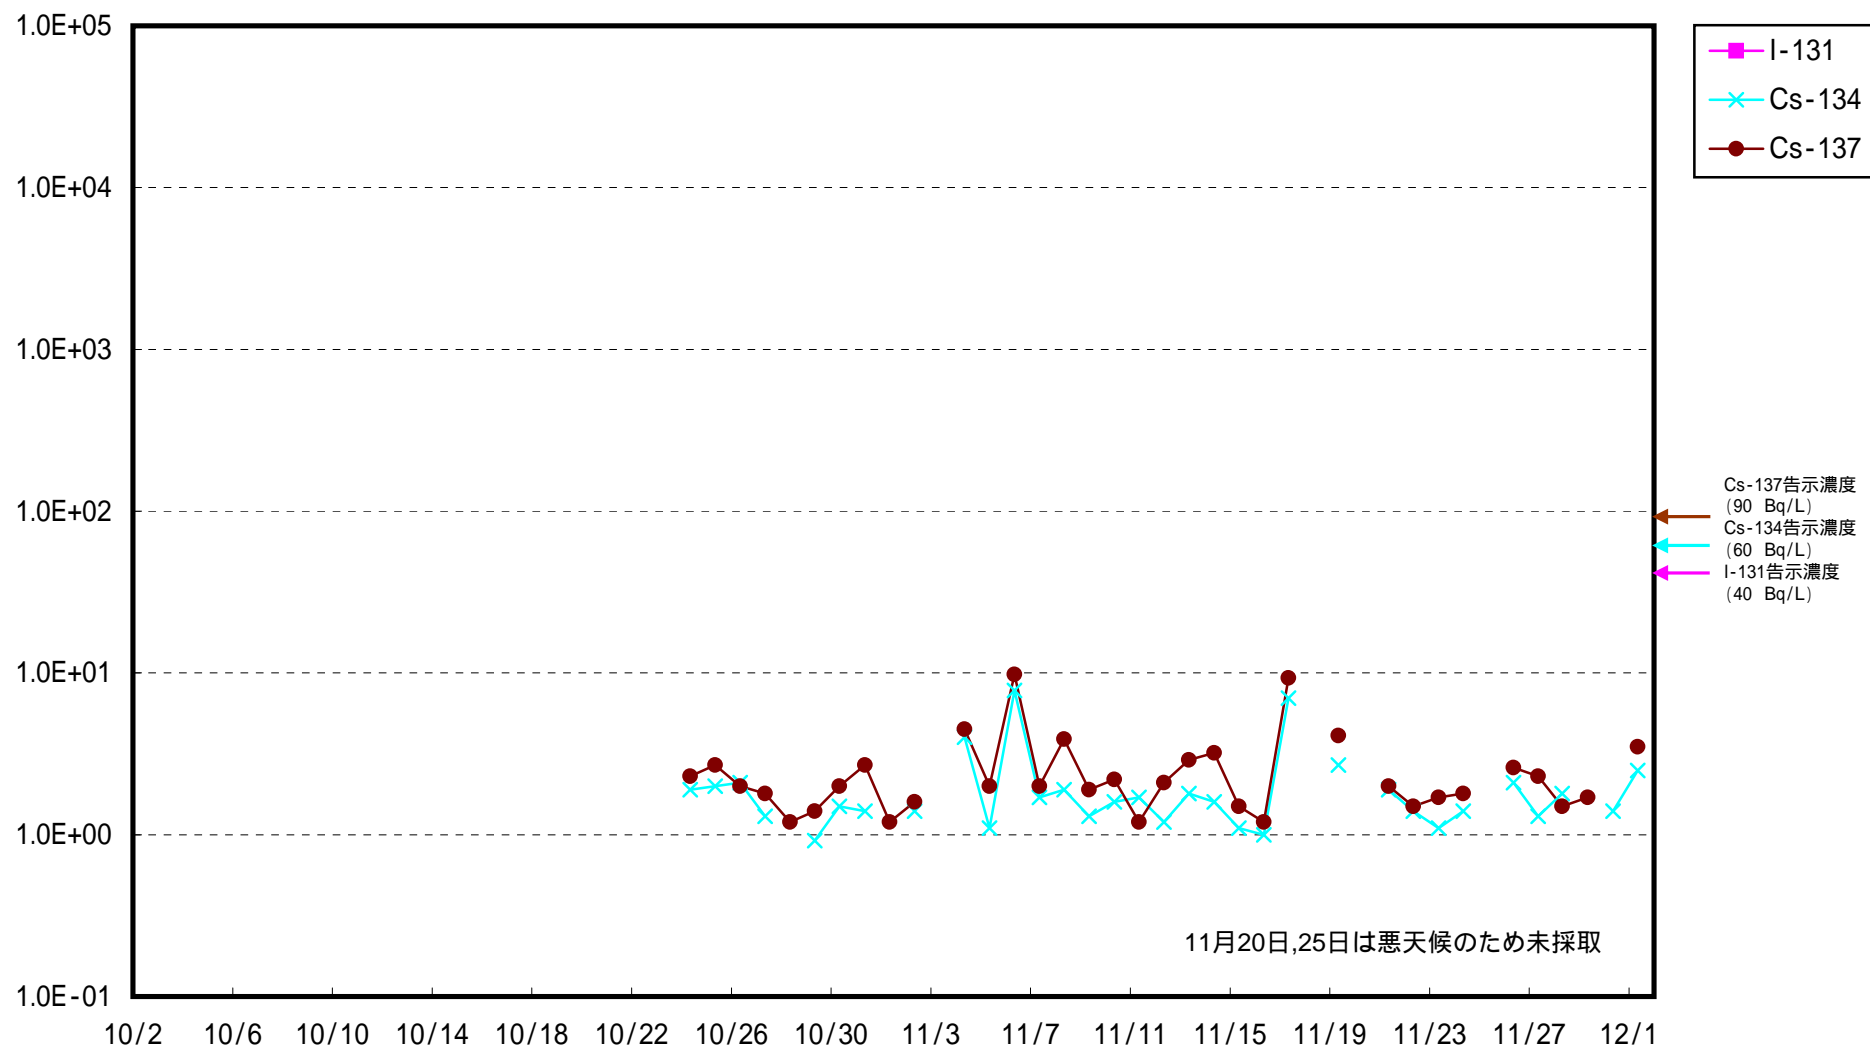

海水放射能濃度 (Bq / L)

福島第一 5,6号機放水口北側 海水放射能濃度 (Bq / L)

福島第一 南放水口付近 海水放射能濃度 (Bq / L)

福島第二 北放水口付近 海水放射能濃度 (Bq / L)

福島第二 岩沢海岸付近 海水放射能濃度 (Bq / L)