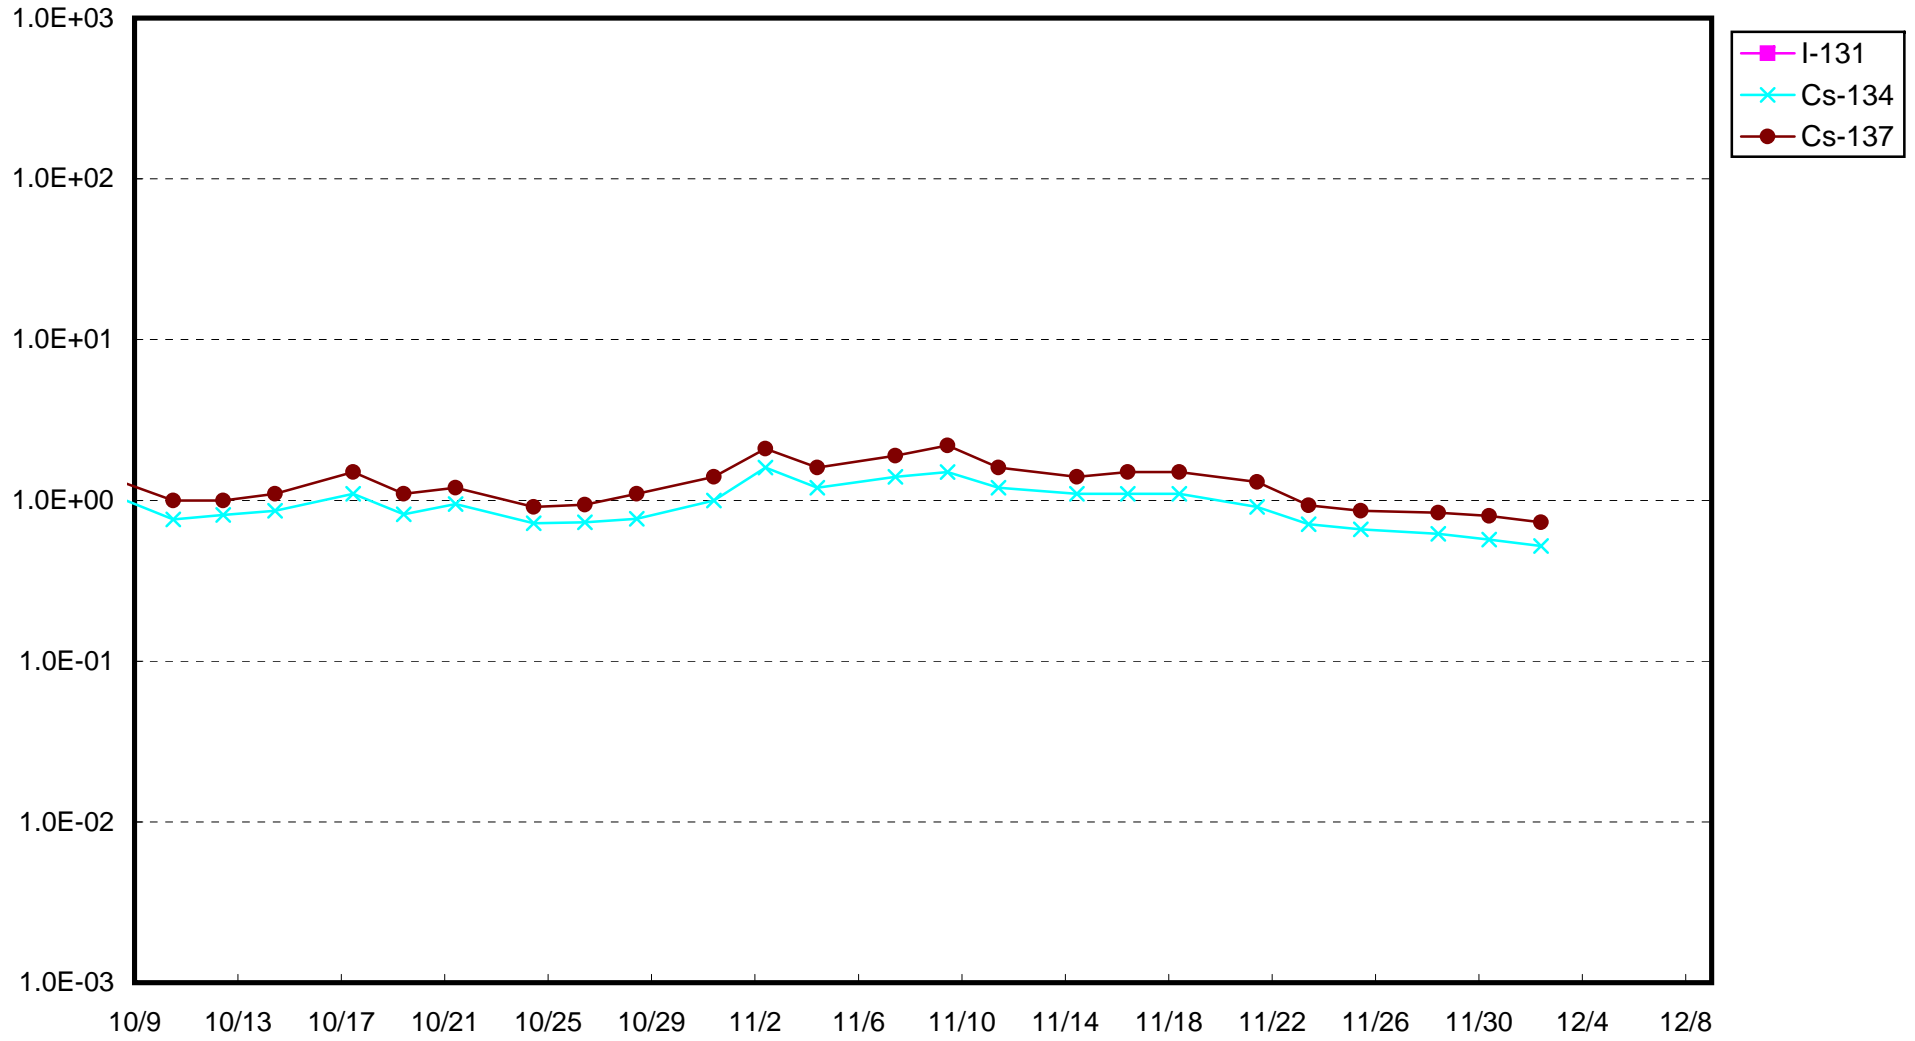

福島第一 1号機サブドレン放射能濃度 (Bq / cm<sup>3</sup>)

福島第一 2号機サブドレン放射能濃度 (Bq / cm<sup>3</sup>)

福島第一 3号機サブドレン放射能濃度 (Bq / cm<sup>3</sup>)

福島第一 4号機サブドレン放射能濃度 (Bq / cm<sup>3</sup>)

福島第一 5号機サブドレン放射能濃度 (Bq / cm<sup>3</sup>)

福島第一 6号機サブドレン放射能濃度 (Bq / cm<sup>3</sup>)

福島第一 構内深井戸放射能濃度 (Bq / cm<sup>3</sup>)