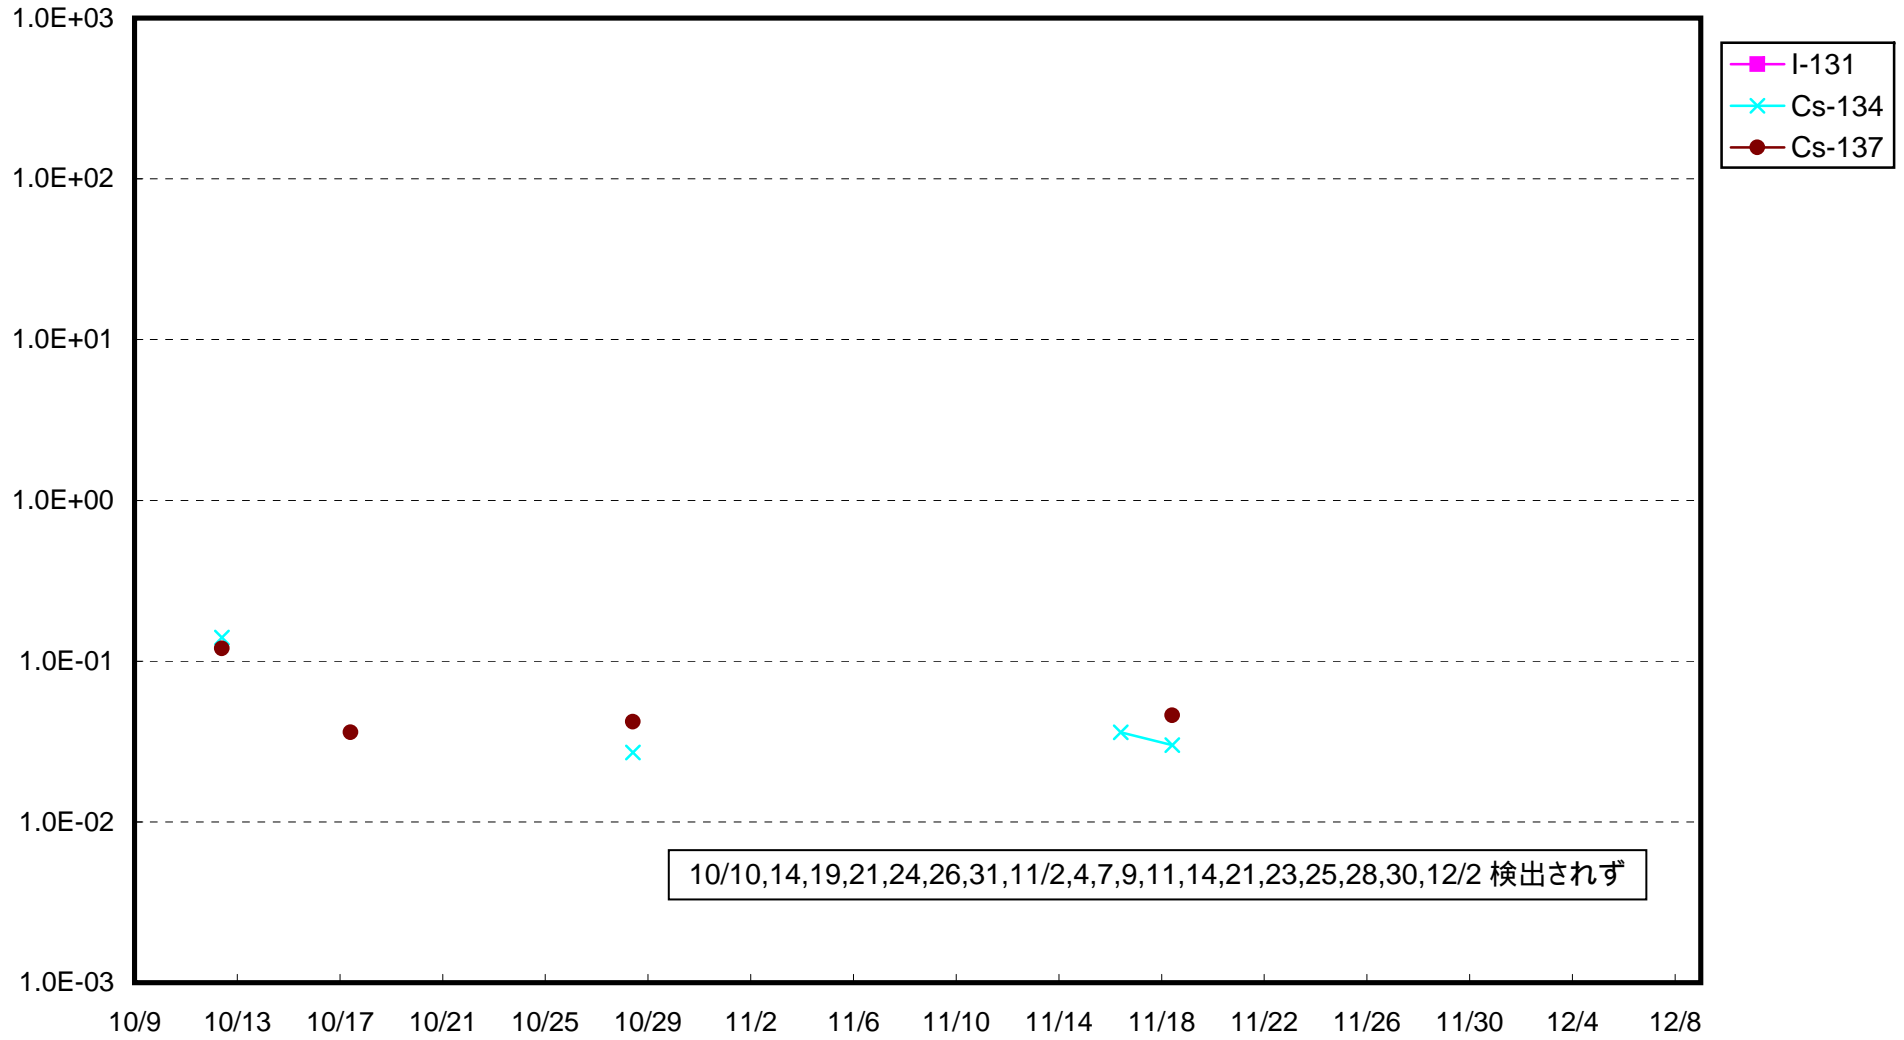

福島第一 1号機サブドレン放射能濃度 (Bq / cm<sup>3</sup>)

福島第一 2号機サブドレン放射能濃度 (Bq / cm<sup>3</sup>)

福島第一 3号機サブドレン放射能濃度 (Bq / cm<sup>3</sup>)

福島第一 4号機サブドレン放射能濃度 (Bq / cm<sup>3</sup>)

福島第一 5号機サブドレン放射能濃度 (Bq / cm<sup>3</sup>)

福島第一 6号機サブドレン放射能濃度 (Bq / cm<sup>3</sup>)

福島第一 構内深井戸放射能濃度 (Bq / cm<sup>3</sup>)