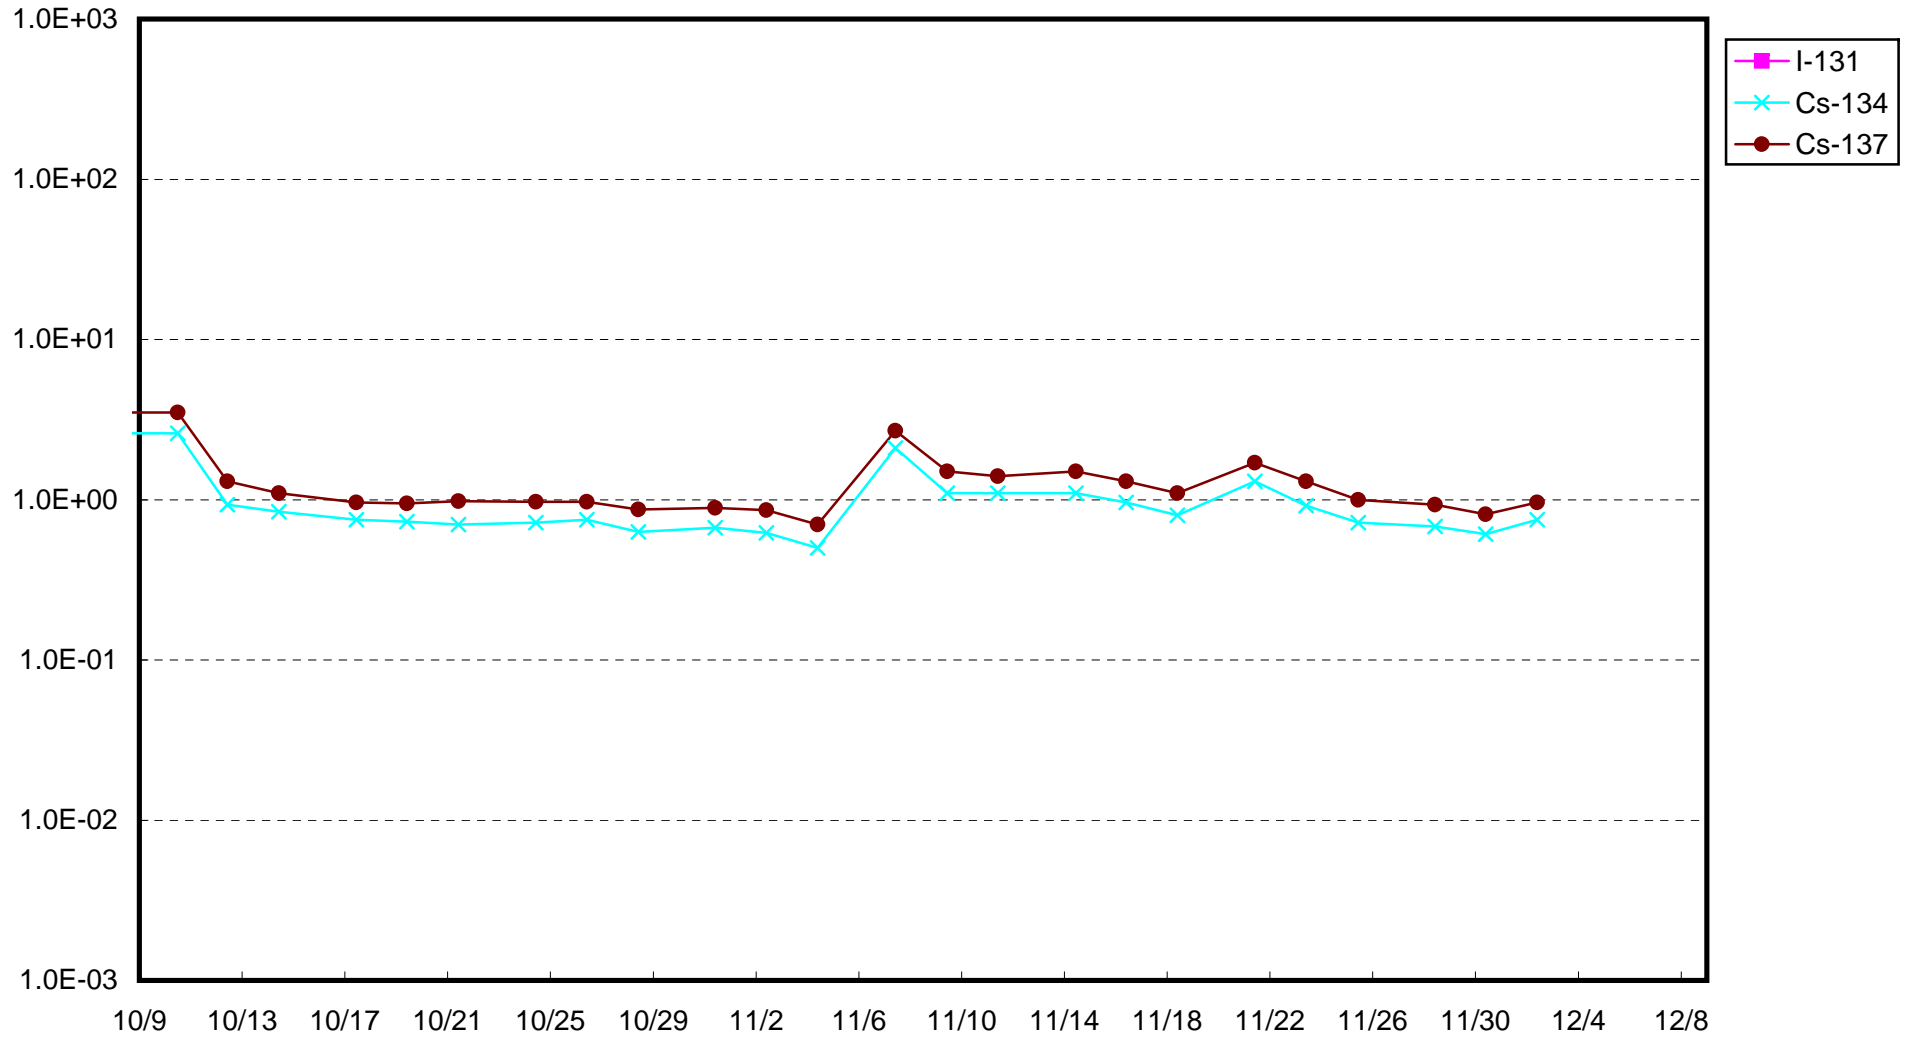

福島第一 1号機サブドレン放射能濃度 (Bq / cm<sup>3</sup>)

福島第一 2号機サブドレン放射能濃度 (Bq / cm<sup>3</sup>)

福島第一 3号機サブドレン放射能濃度 (Bq / cm<sup>3</sup>)

福島第一 4号機サブドレン放射能濃度 (Bq / cm<sup>3</sup>)

福島第一 5号機サブドレン放射能濃度 (Bq / cm<sup>3</sup>)

福島第一 6号機サブドレン放射能濃度 (Bq / cm<sup>3</sup>)

福島第一 構内深井戸放射能濃度 (Bq / cm<sup>3</sup>)