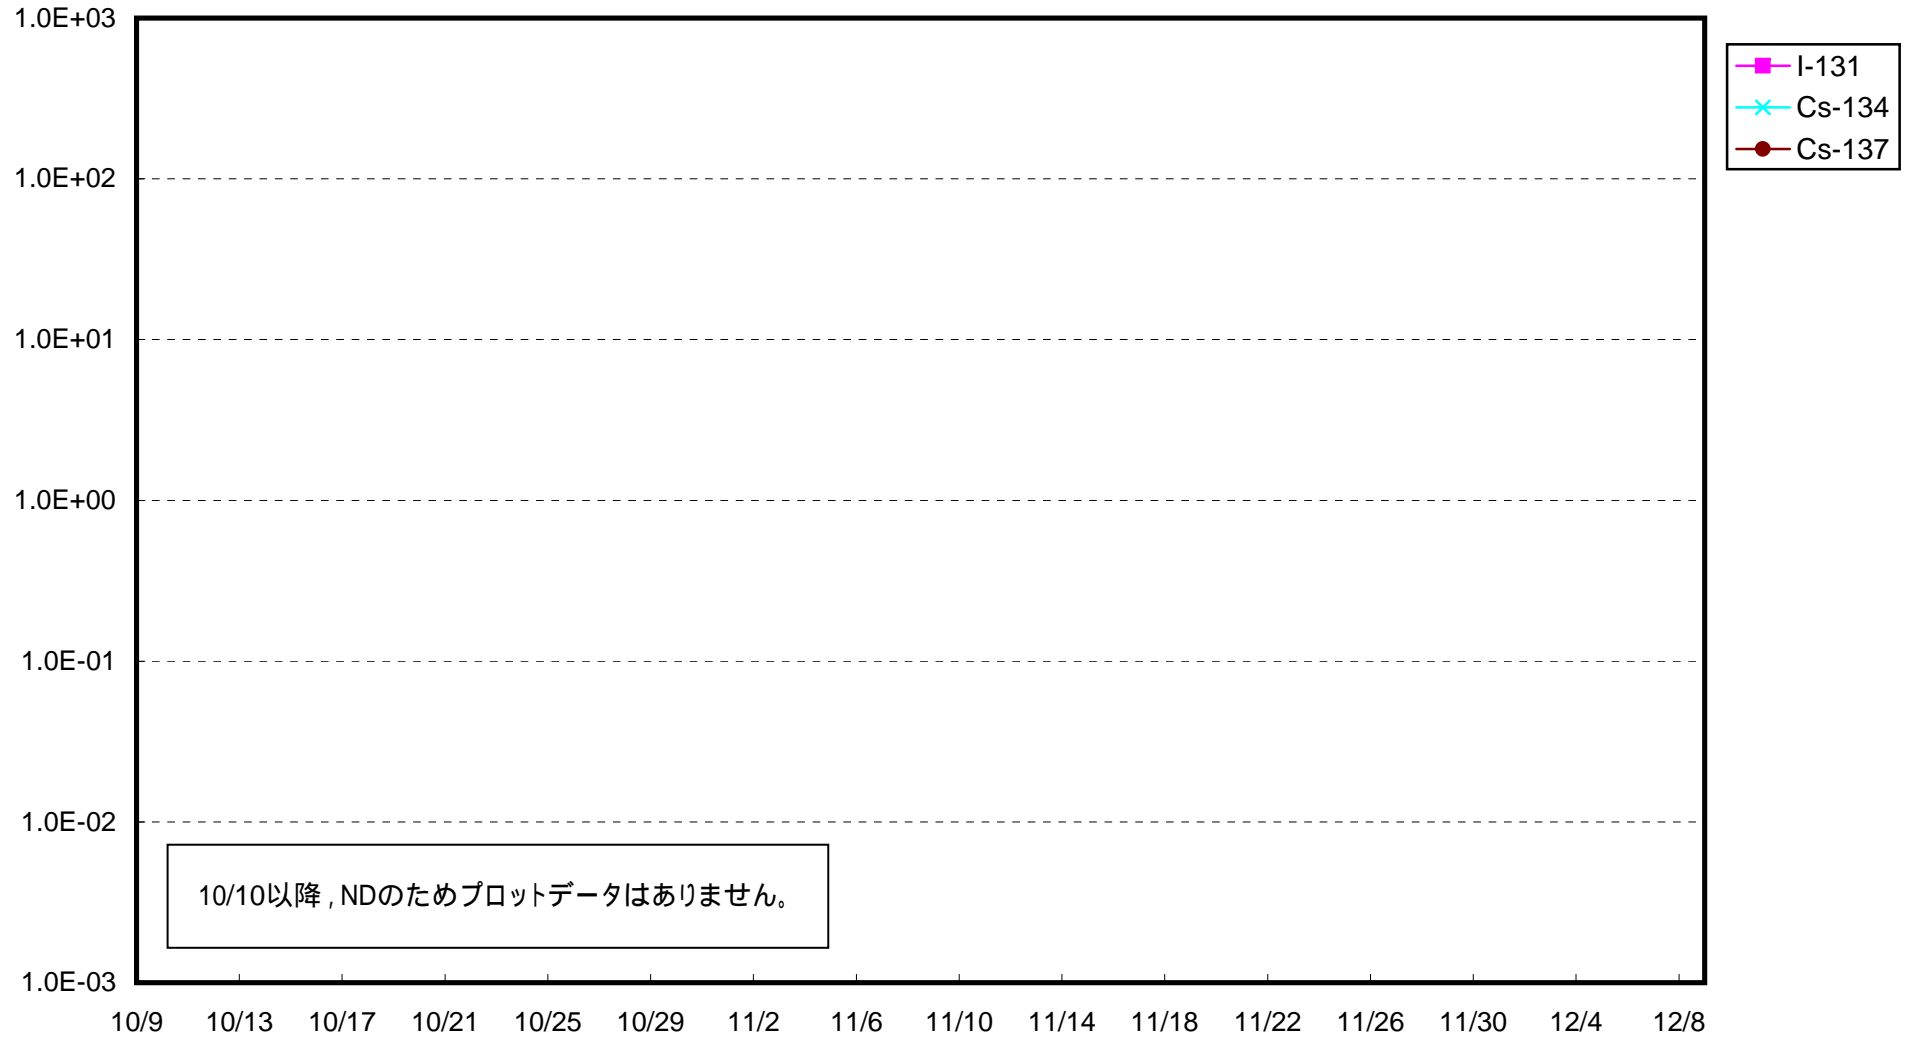

福島第一 1号機サブドレン放射能濃度 (Bq / cm<sup>3</sup>)

福島第一 2号機サブドレン放射能濃度 (Bq / cm<sup>3</sup>)

福島第一 3号機サブドレン放射能濃度 (Bq / cm<sup>3</sup>)

福島第一 4号機サブドレン放射能濃度 (Bq / cm<sup>3</sup>)

福島第一 5号機サブドレン放射能濃度 (Bq / cm<sup>3</sup>)

福島第一 6号機サブドレン放射能濃度 (Bq / cm<sup>3</sup>)

福島第一 構内深井戸放射能濃度 (Bq / cm<sup>3</sup>)