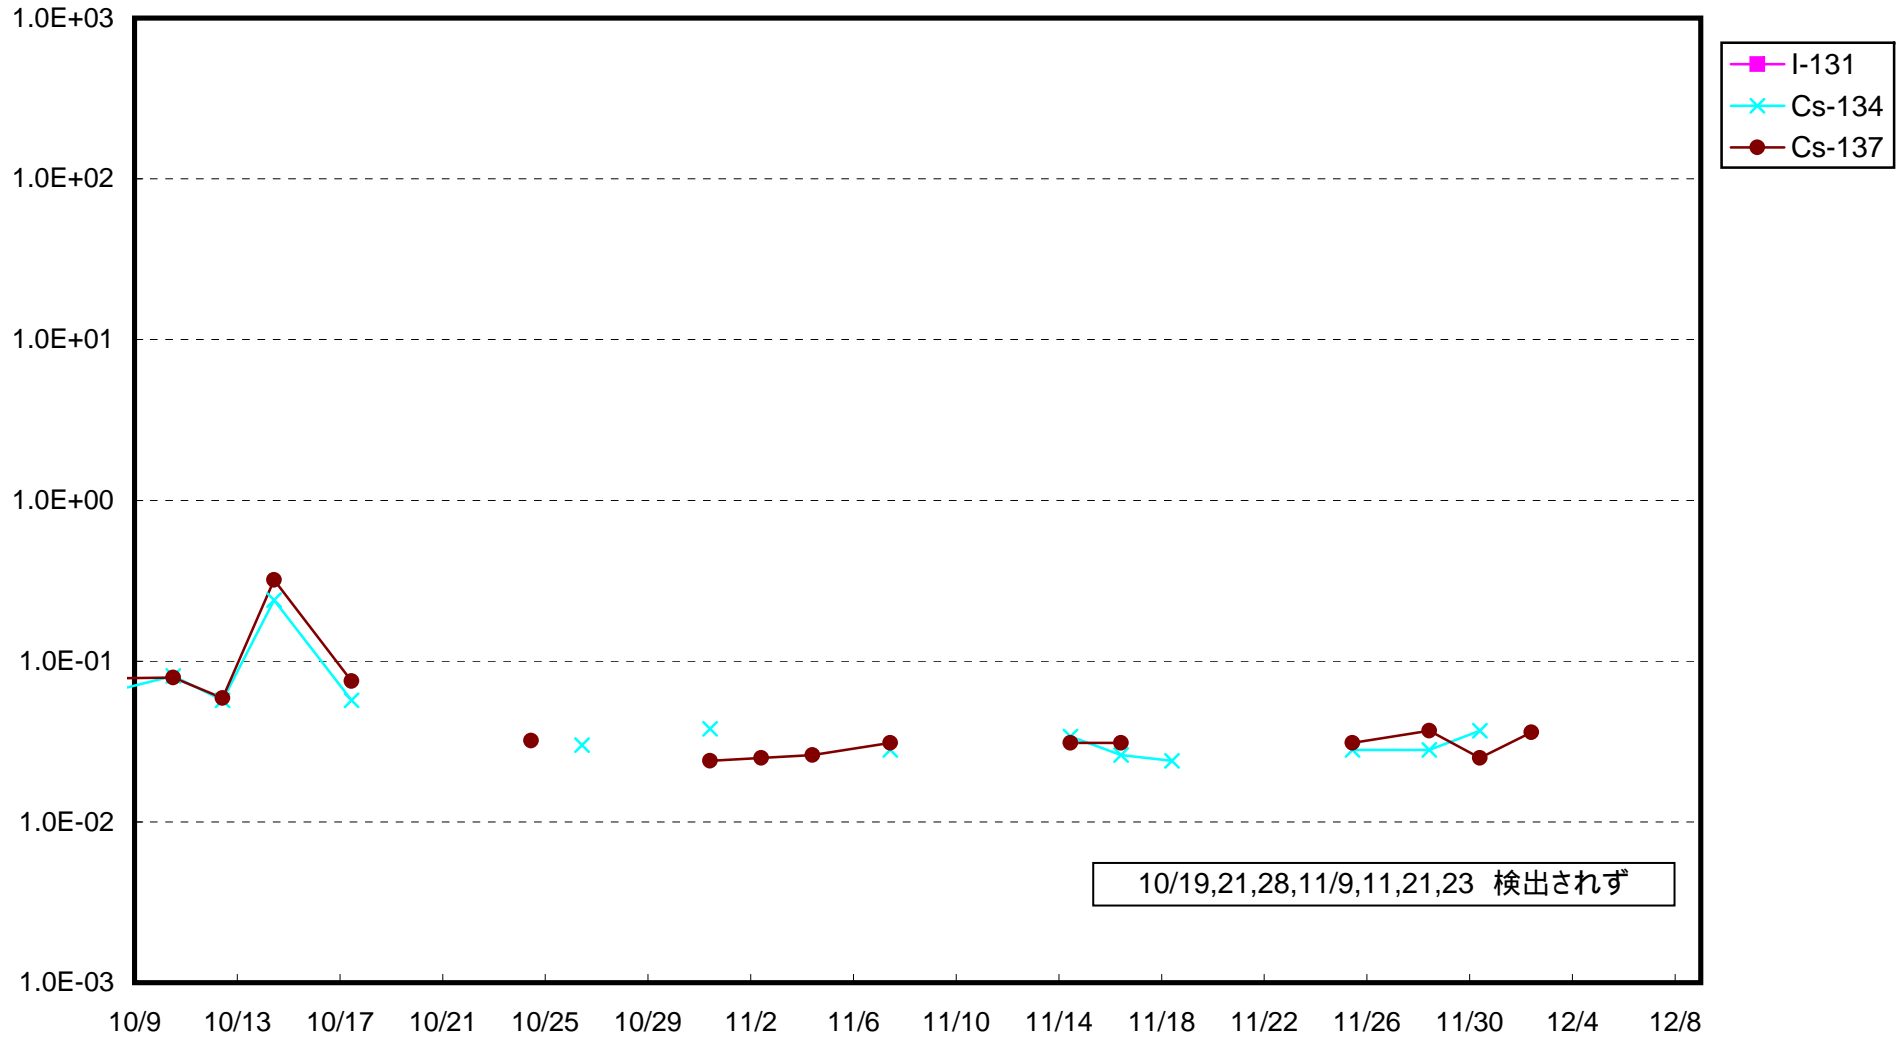

福島第一 1号機サブドレン放射能濃度 (Bq / cm<sup>3</sup>)

福島第一 2号機サブドレン放射能濃度 (Bq / cm<sup>3</sup>)

福島第一 3号機サブドレン放射能濃度 (Bq / cm<sup>3</sup>)

福島第一 4号機サブドレン放射能濃度 (Bq / cm<sup>3</sup>)

福島第一 5号機サブドレン放射能濃度 (Bq / cm<sup>3</sup>)

福島第一 6号機サブドレン放射能濃度 (Bq / cm<sup>3</sup>)

福島第一 構内深井戸放射能濃度 (Bq / cm<sup>3</sup>)