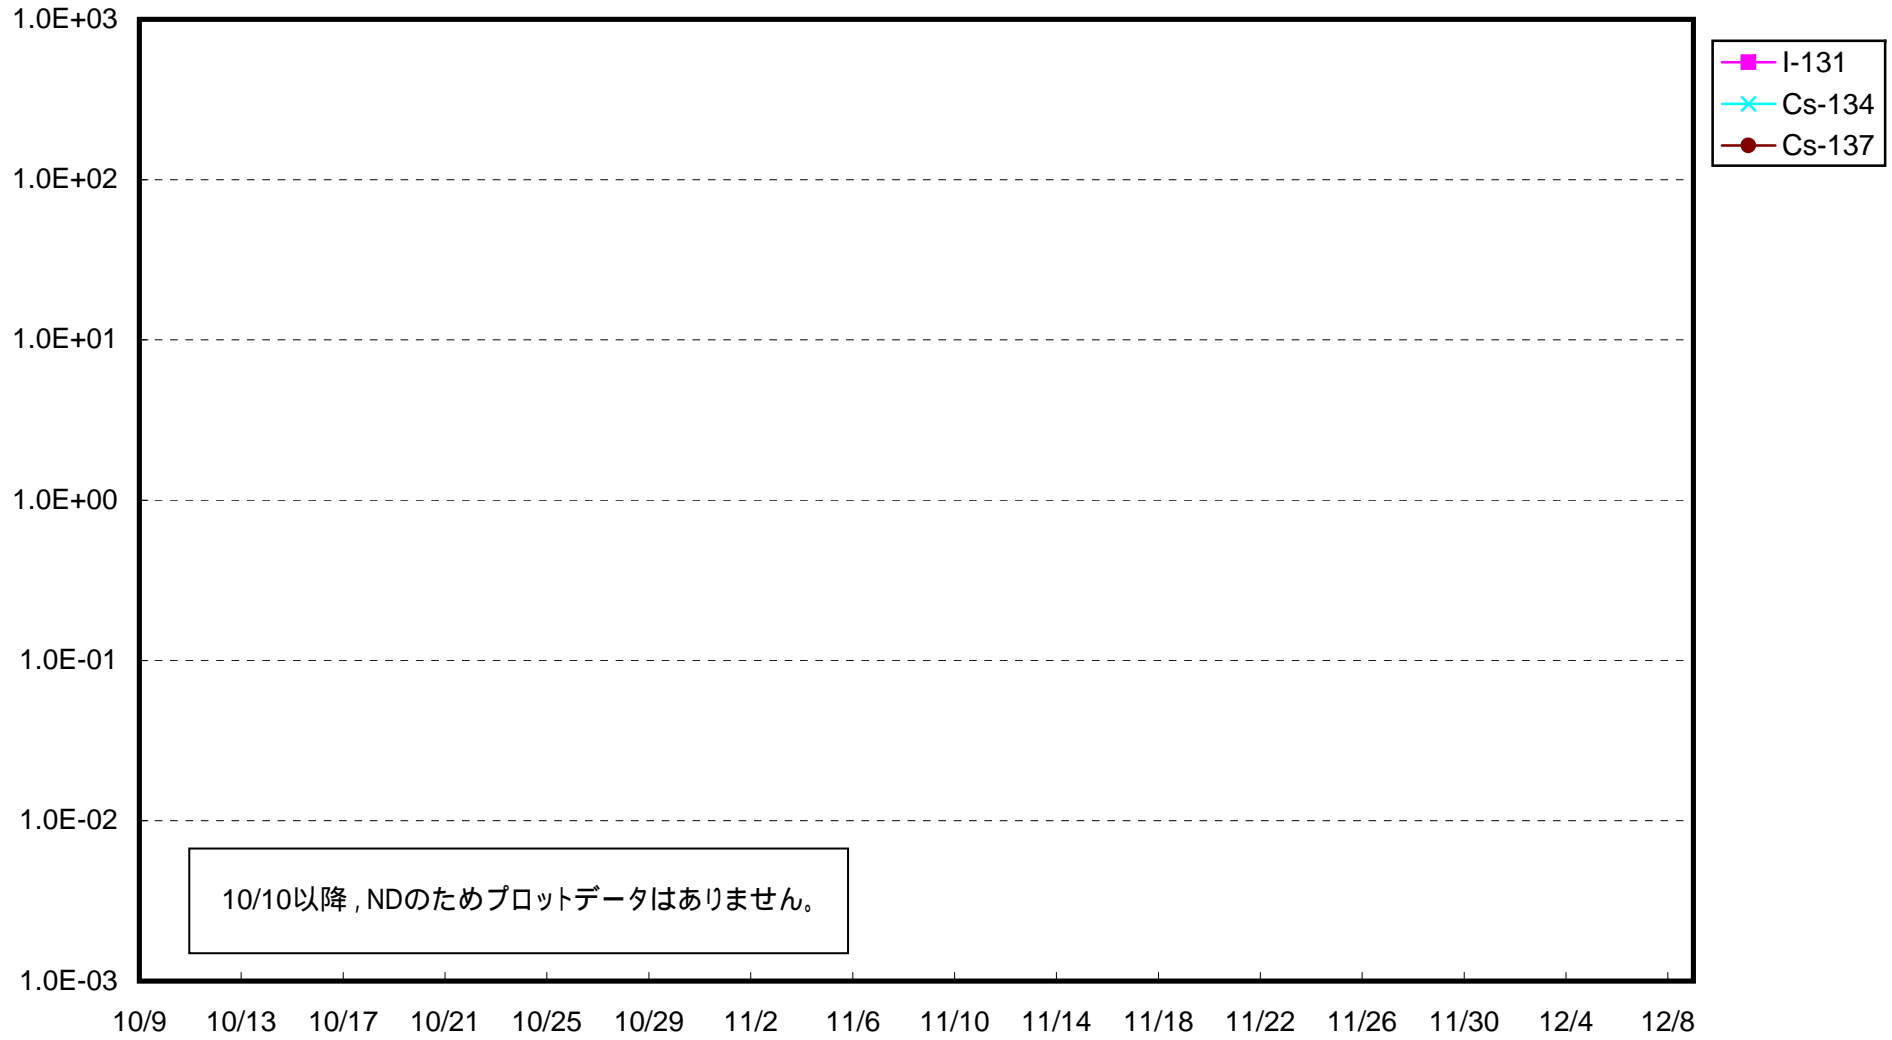

福島第一 1号機サブドレン放射能濃度 (Bq / cm<sup>3</sup>)

福島第一 2号機サブドレン放射能濃度 (Bq / cm<sup>3</sup>)

福島第一 3号機サブドレン放射能濃度 (Bq / cm<sup>3</sup>)

福島第一 4号機サブドレン放射能濃度 (Bq / cm<sup>3</sup>)

福島第一 5号機サブドレン放射能濃度 (Bq / cm<sup>3</sup>)

福島第一 6号機サブドレン放射能濃度 (Bq / cm<sup>3</sup>)

福島第一 構内深井戸放射能濃度 (Bq / cm<sup>3</sup>)