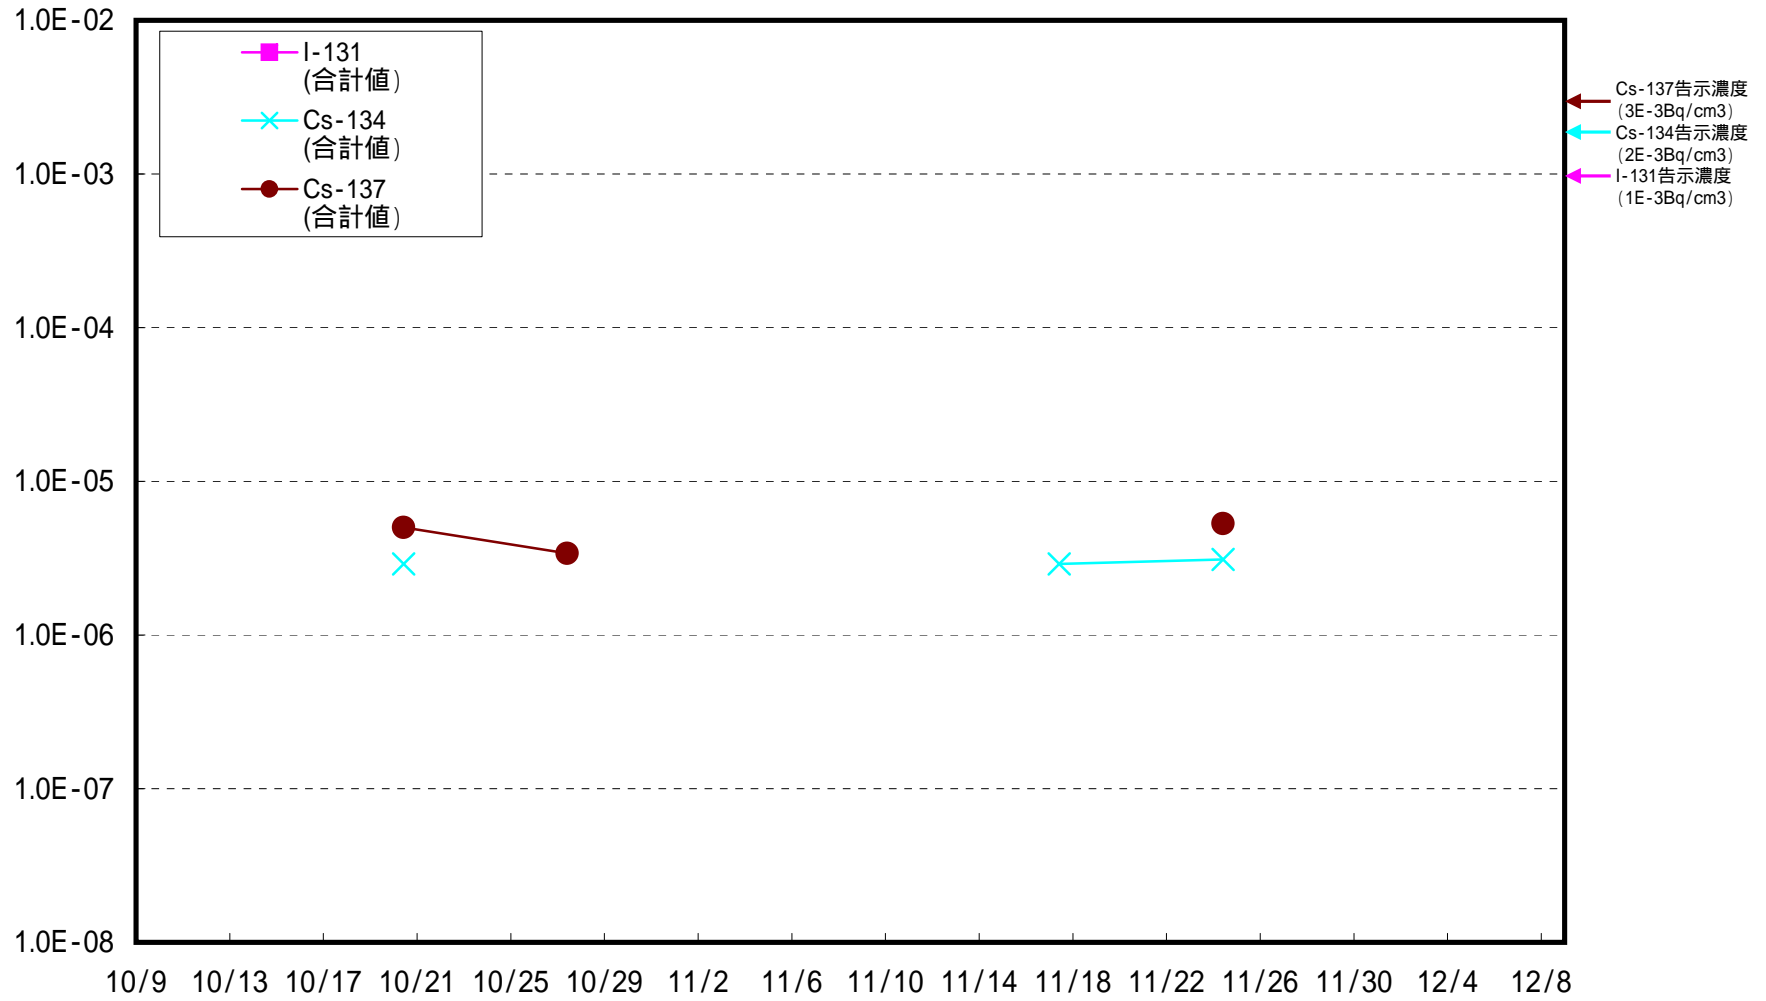

福島第一 西門 ダスト核種分析結果(Bq/cm³)

福島第一 1号機北側法面上 ダスト核種分析結果(Bq/cm³)

福島第一 1, 2号機西側法面上 ダスト核種分析結果(Bq/cm³)

福島第一 3,4号機西側法面上 ダスト核種分析結果(Bq/cm³)

福島第一 3号機山側 ダスト核種分析結果(Bq/cm³)