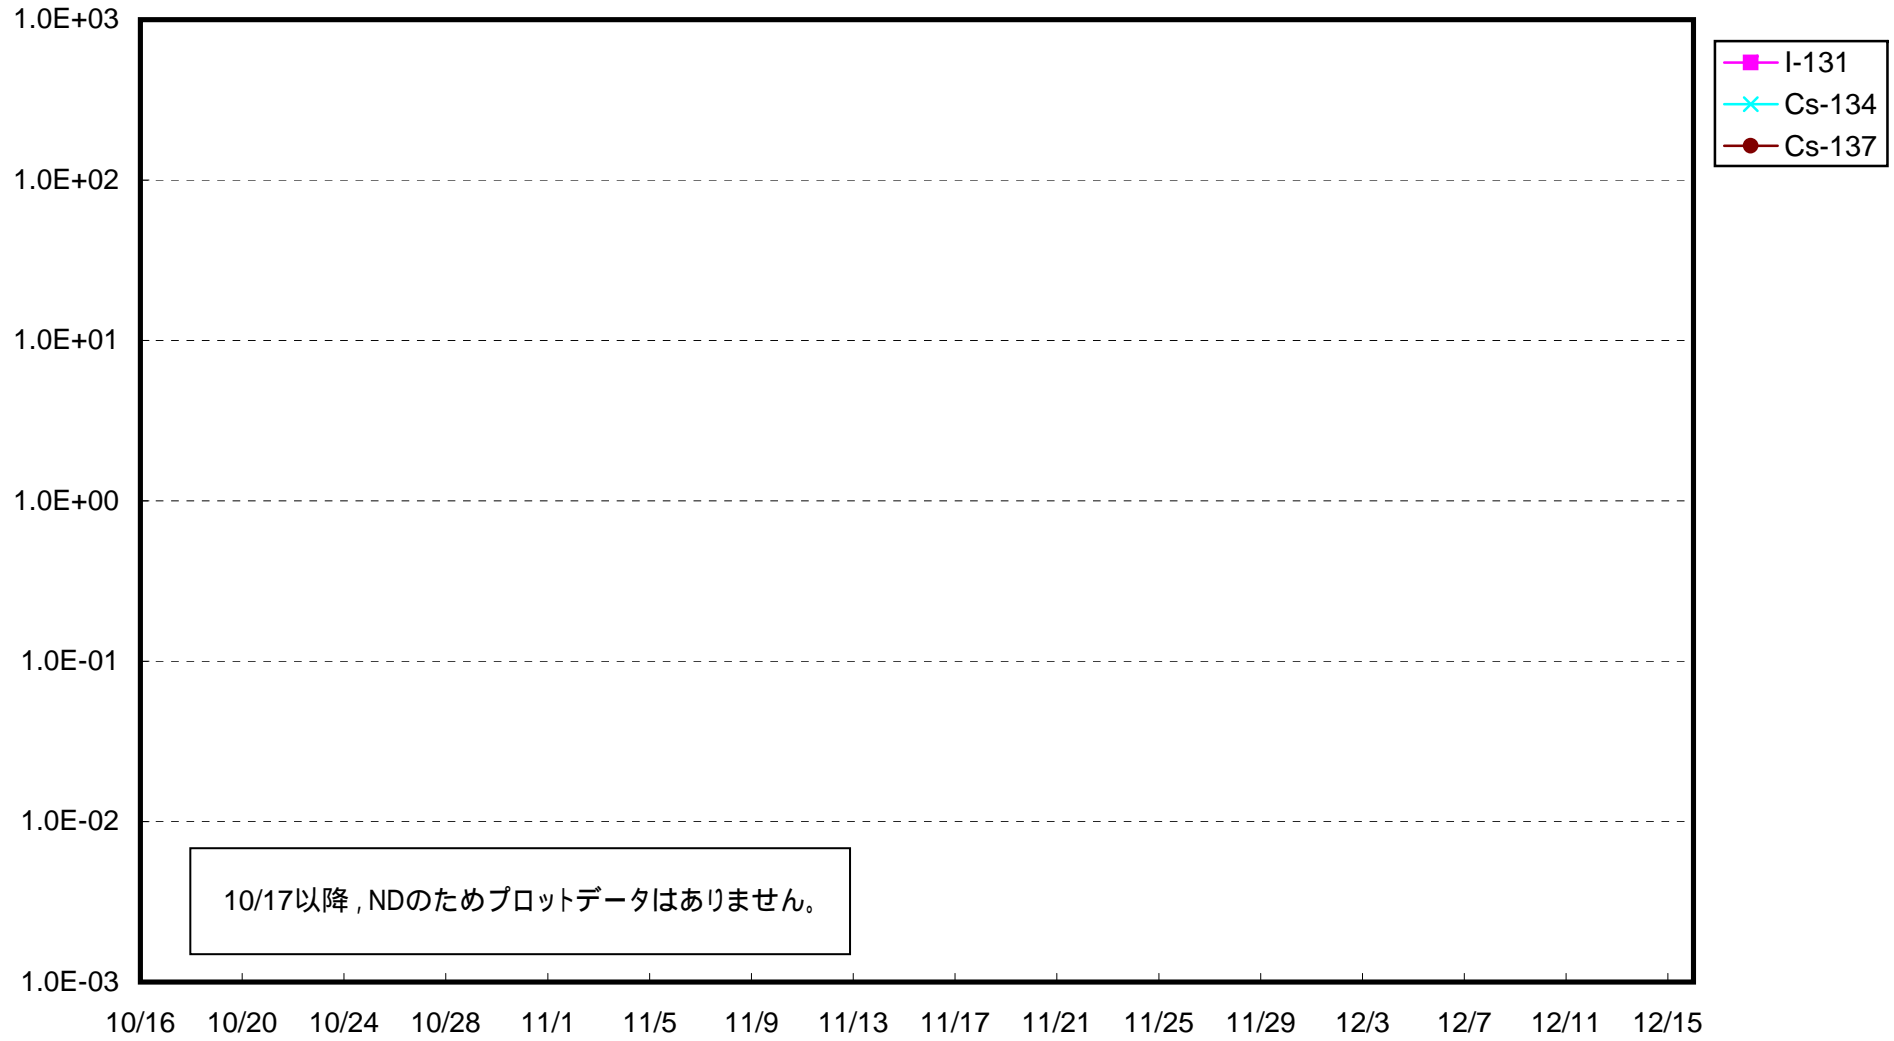

福島第一 1号機サブドレン放射能濃度 (Bq / cm³)

福島第一 2号機サブドレン放射能濃度 (Bq / cm³)

福島第一 3号機サブドレン放射能濃度 (Bq / cm³)

福島第一 4号機サブドレン放射能濃度 (Bq / cm³)

福島第一 5号機サブドレン放射能濃度 (Bq / cm³)

福島第一 6号機サブドレン放射能濃度 (Bq / cm³)

福島第一 構内深井戸放射能濃度 (Bq / cm³)