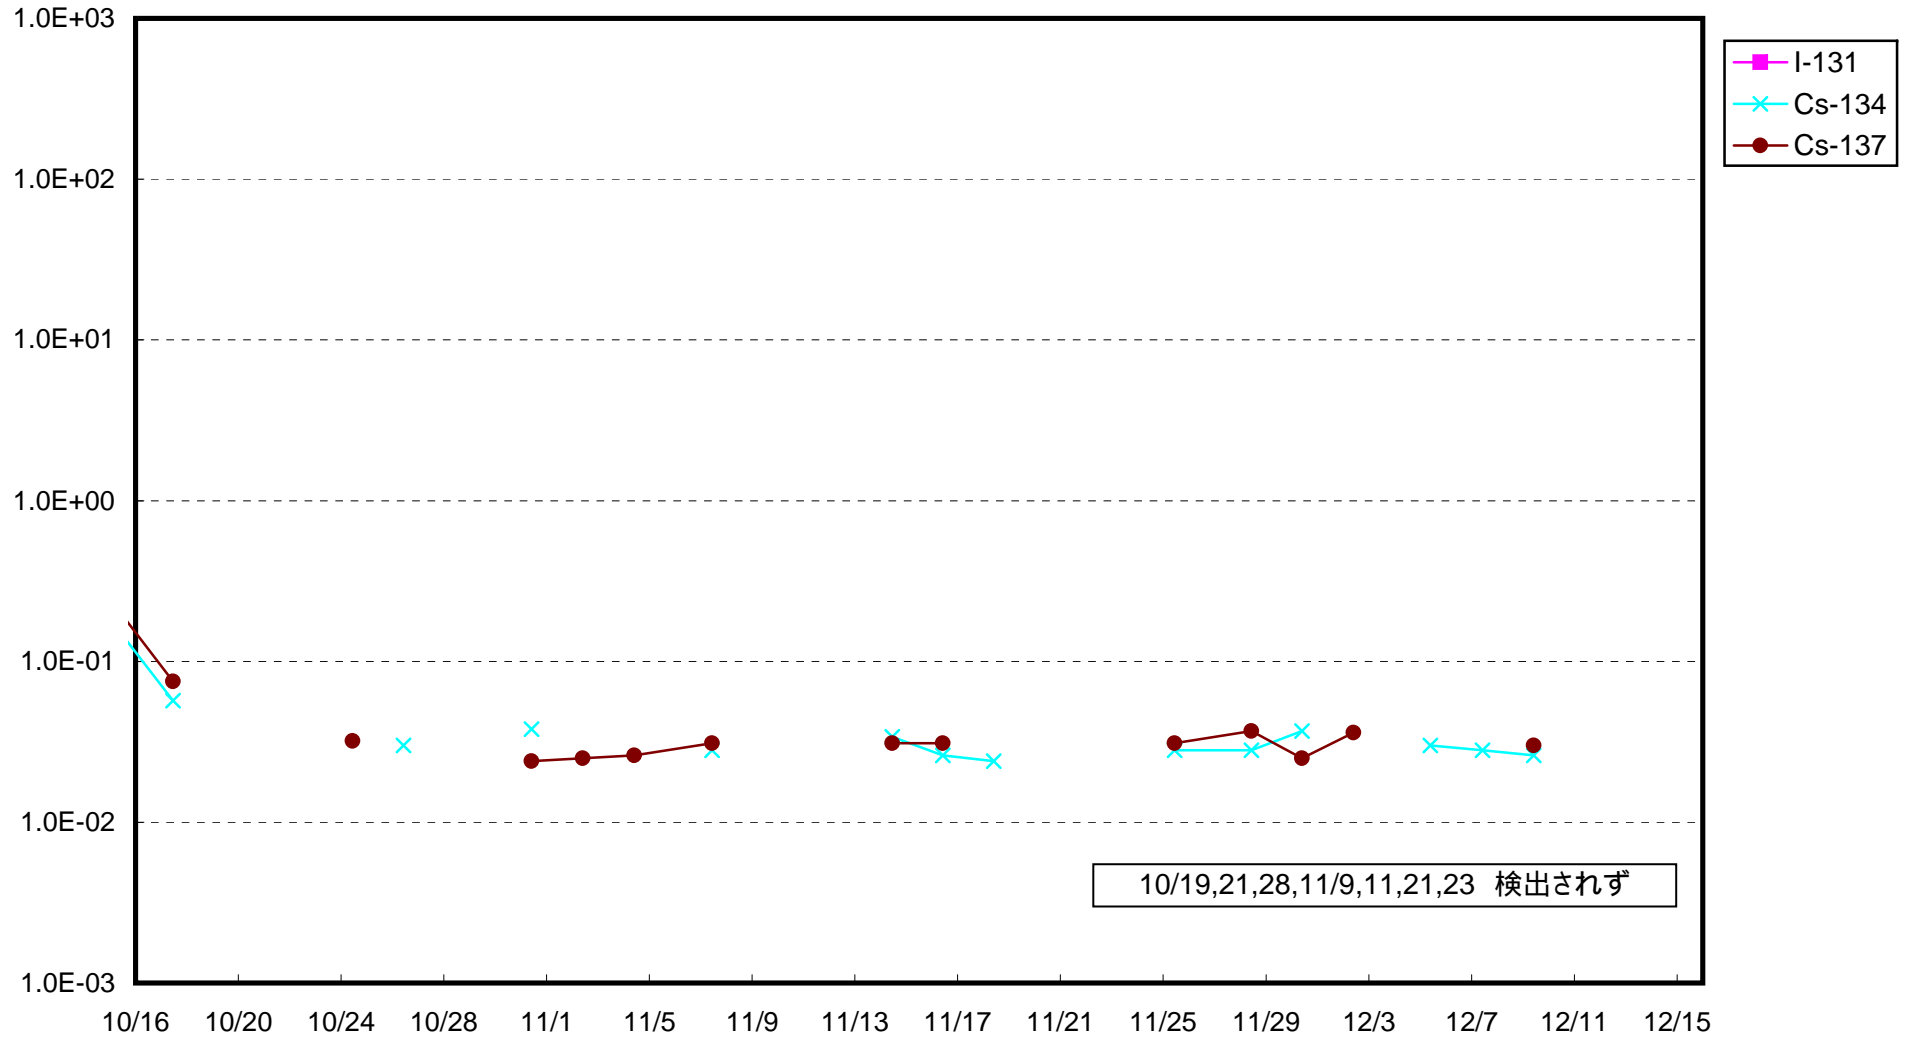

福島第一 1号機サブドレン放射能濃度 (Bq / cm³)

福島第一 2号機サブドレン放射能濃度 (Bq / cm³)

福島第一 3号機サブドレン放射能濃度 (Bq / cm³)

福島第一 4号機サブドレン放射能濃度 (Bq / cm³)

福島第一 5号機サブドレン放射能濃度 (Bq / cm³)

福島第一 6号機サブドレン放射能濃度 (Bq / cm³)

福島第一 構内深井戸放射能濃度 (Bq / cm³)