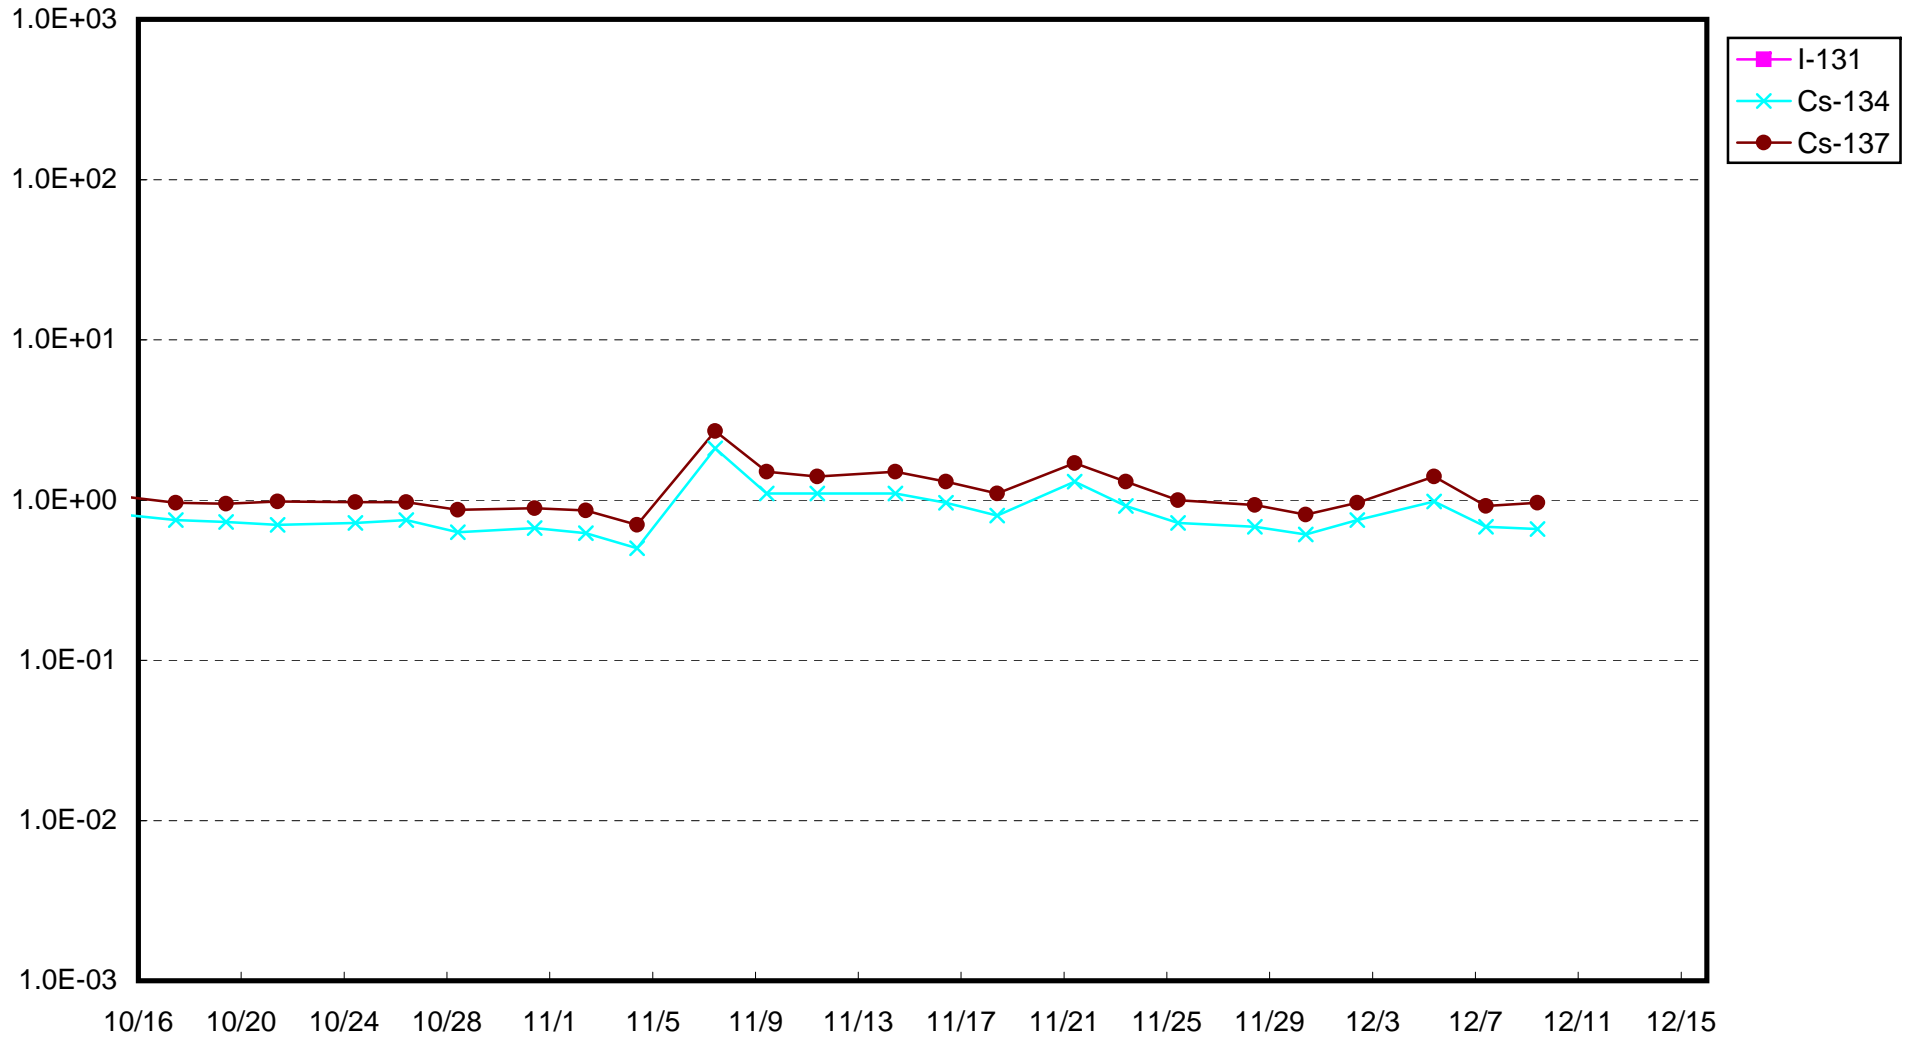

福島第一 1号機サブドレン放射能濃度 (Bq / cm³)

福島第一 2号機サブドレン放射能濃度 (Bq / cm³)

福島第一 3号機サブドレン放射能濃度 (Bq / cm³)

福島第一 4号機サブドレン放射能濃度 (Bq / cm³)

福島第一 5号機サブドレン放射能濃度 (Bq / cm³)

福島第一 6号機サブドレン放射能濃度 (Bq / cm³)

福島第一 構内深井戸放射能濃度 (Bq / cm³)