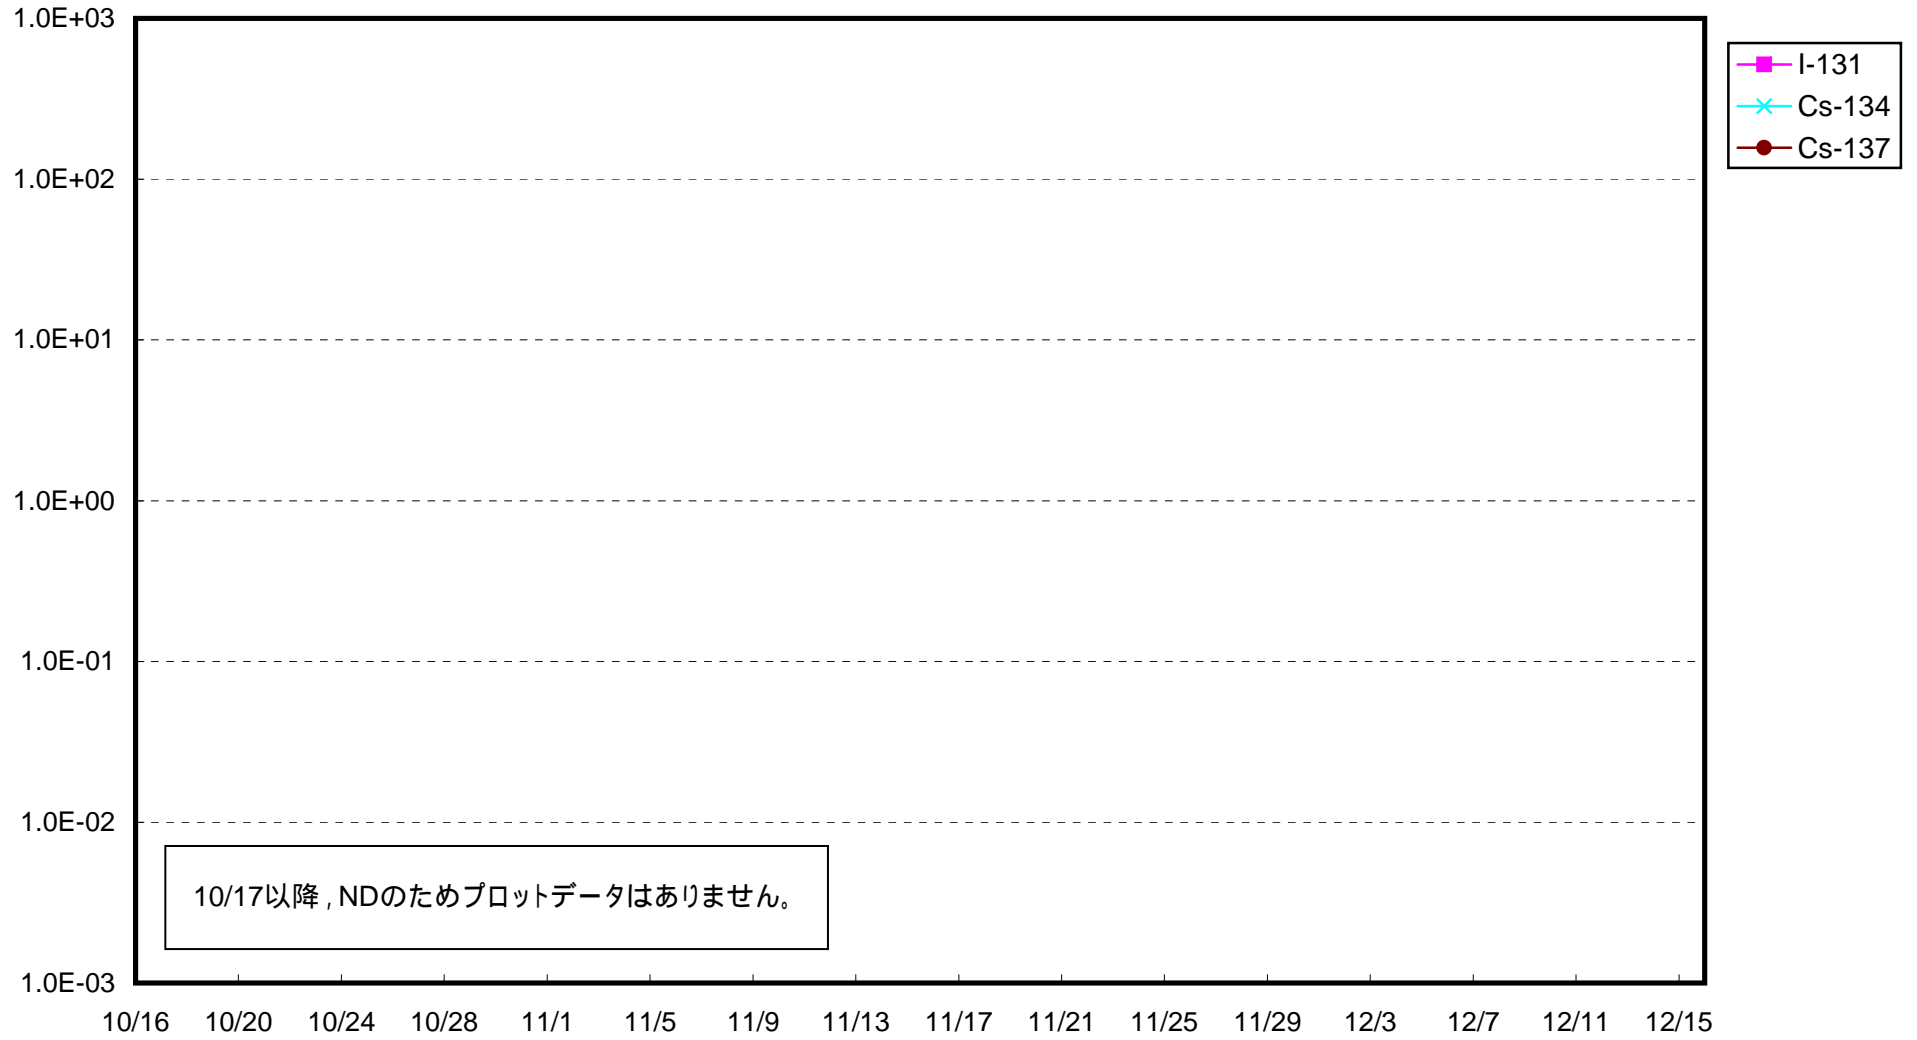

福島第一 1号機サブドレン放射能濃度 (Bq / cm³)

福島第一 2号機サブドレン放射能濃度 (Bq / cm³)

福島第一 3号機サブドレン放射能濃度 (Bq / cm³)

福島第一 4号機サブドレン放射能濃度 (Bq / cm³)

福島第一 5号機サブドレン放射能濃度 (Bq / cm³)

福島第一 6号機サブドレン放射能濃度 (Bq / cm³)

福島第一 構内深井戸放射能濃度 (Bq / cm³)