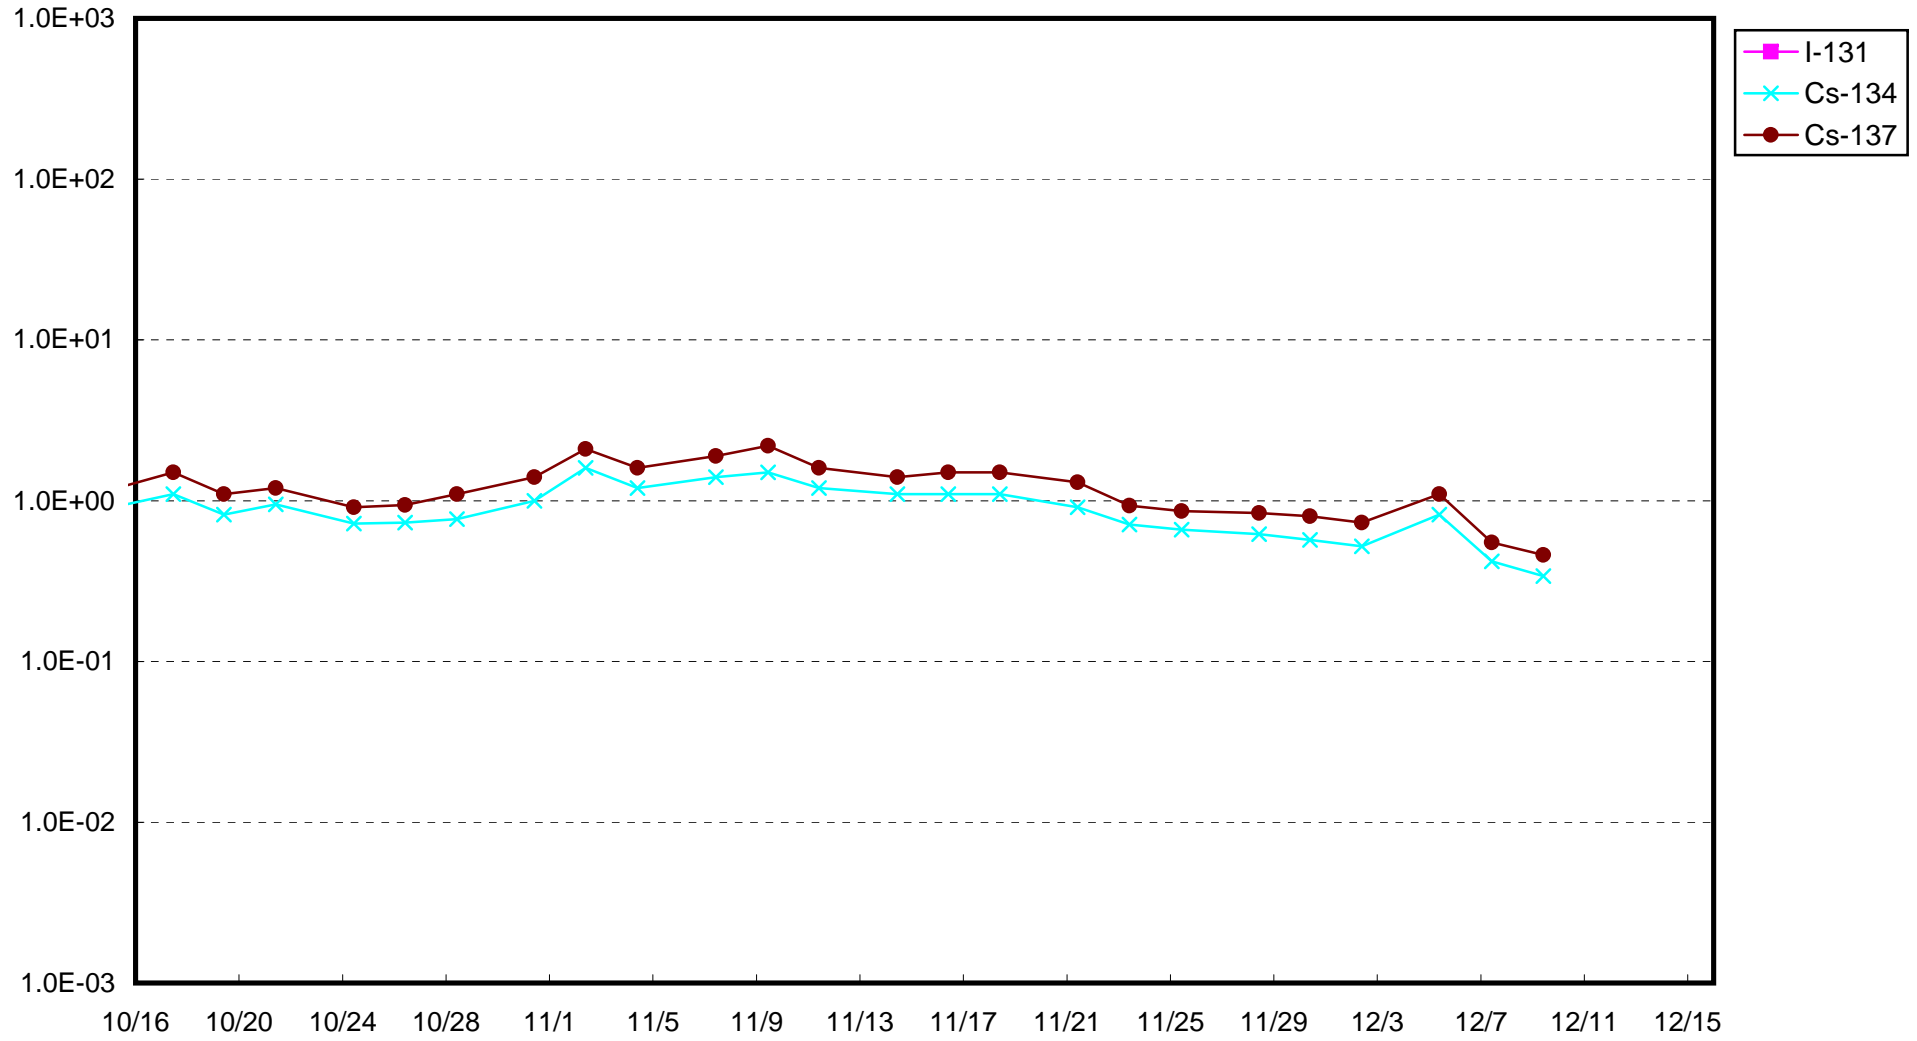

福島第一 1号機サブドレン放射能濃度 (Bq / cm³)

福島第一 2号機サブドレン放射能濃度 (Bq / cm³)

福島第一 3号機サブドレン放射能濃度 (Bq / cm³)

福島第一 4号機サブドレン放射能濃度 (Bq / cm³)

福島第一 5号機サブドレン放射能濃度 (Bq / cm³)

福島第一 6号機サブドレン放射能濃度 (Bq / cm³)

福島第一 構内深井戸放射能濃度 (Bq / cm³)