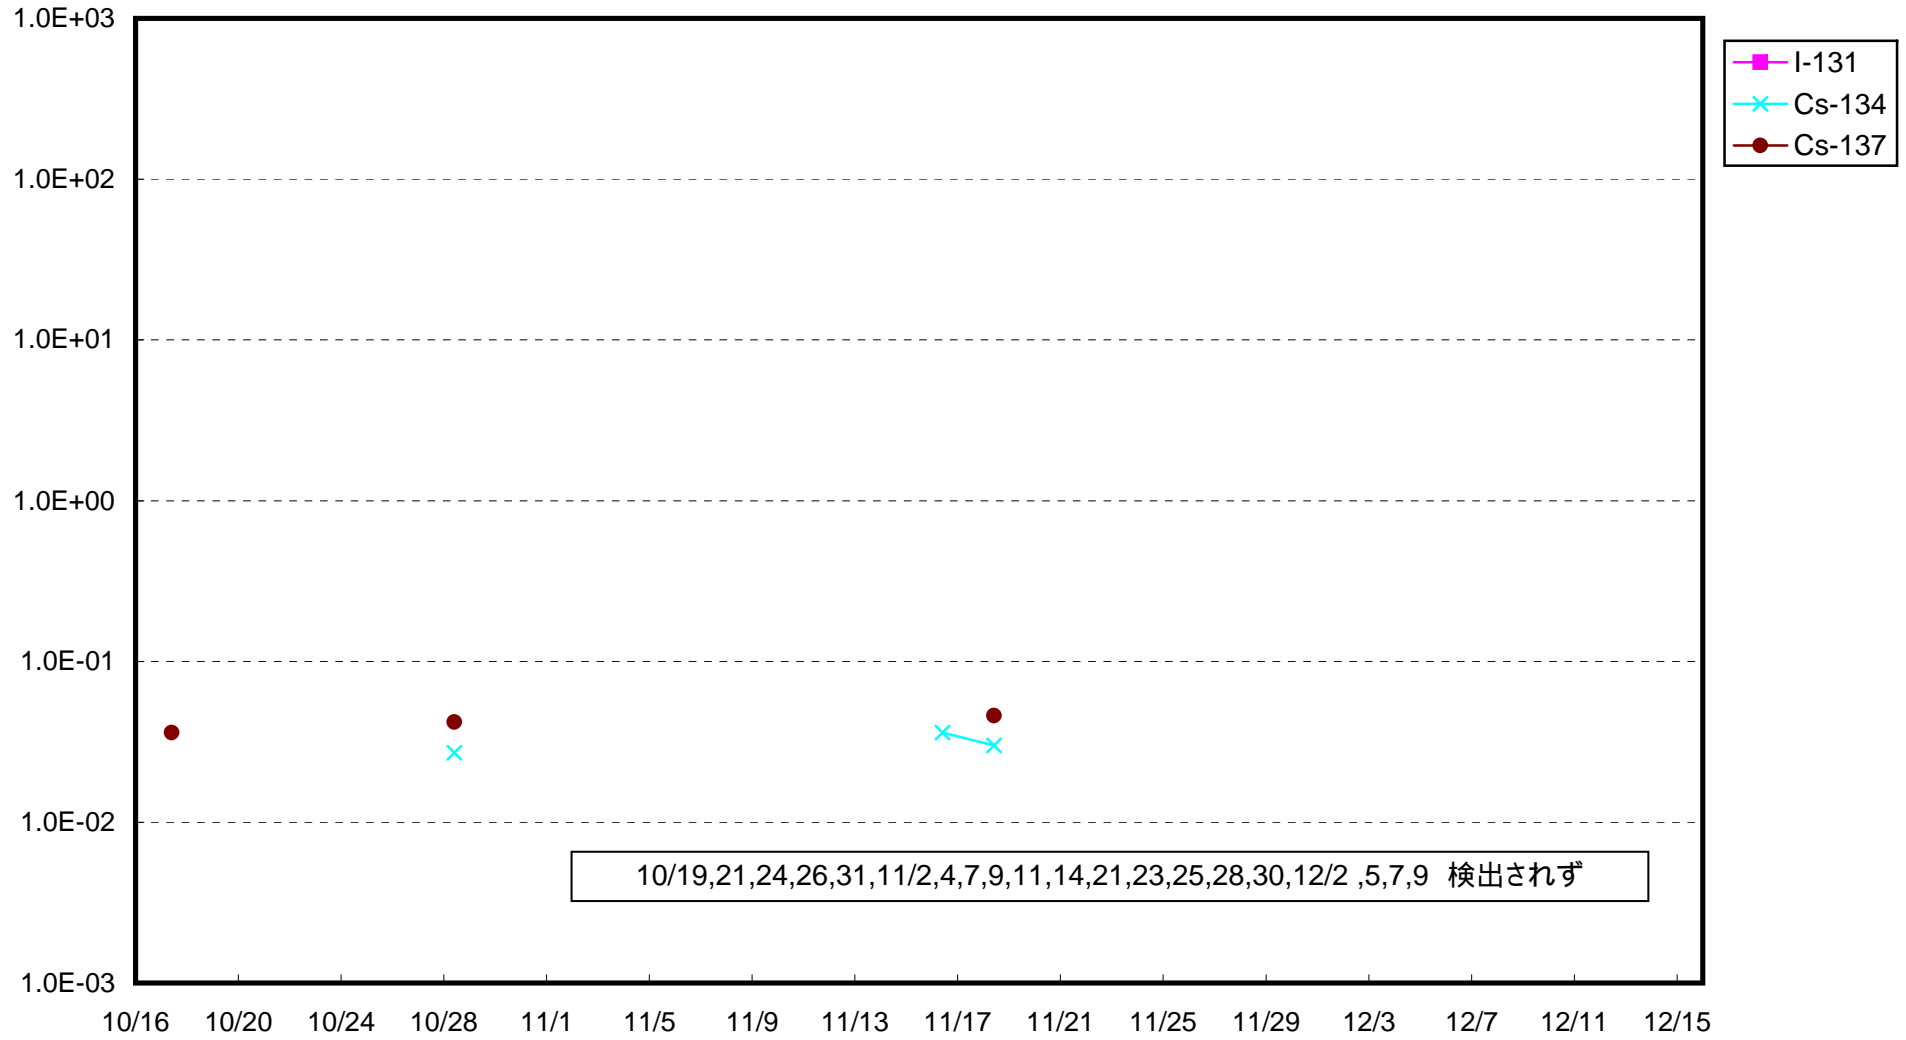

福島第一 1号機サブドレン放射能濃度 (Bq / cm³)

福島第一 2号機サブドレン放射能濃度 (Bq / cm³)

福島第一 3号機サブドレン放射能濃度 (Bq / cm³)

福島第一 4号機サブドレン放射能濃度 (Bq / cm³)

福島第一 5号機サブドレン放射能濃度 (Bq / cm³)

福島第一 6号機サブドレン放射能濃度 (Bq / cm³)

福島第一 構内深井戸放射能濃度 (Bq / cm³)