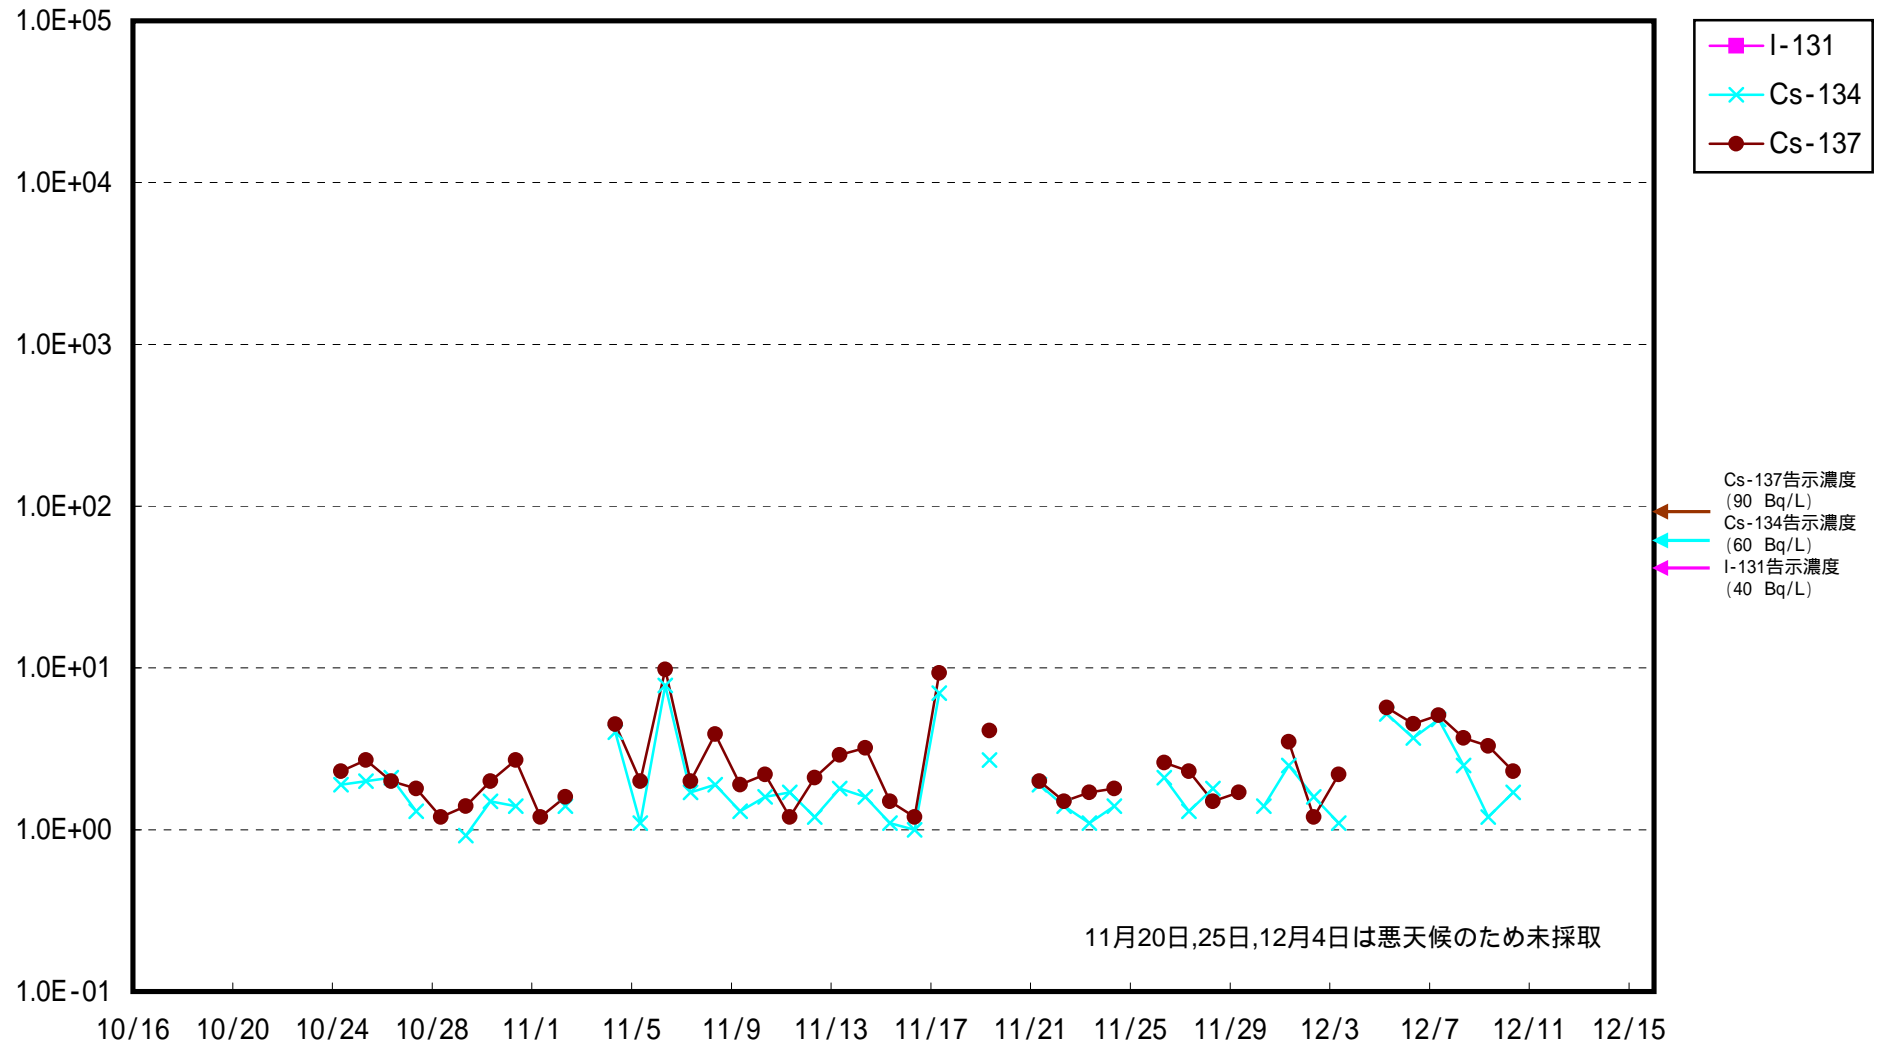

# 海水放射能濃度 (Bq / L)

福島第一 5,6号機放水口北側 海水放射能濃度 (Bq / L)

福島第一 南放水口付近 海水放射能濃度 (Bq / L)

福島第二 北放水口付近 海水放射能濃度 (Bq / L)

福島第二 岩沢海岸付近 海水放射能濃度 (Bq / L)