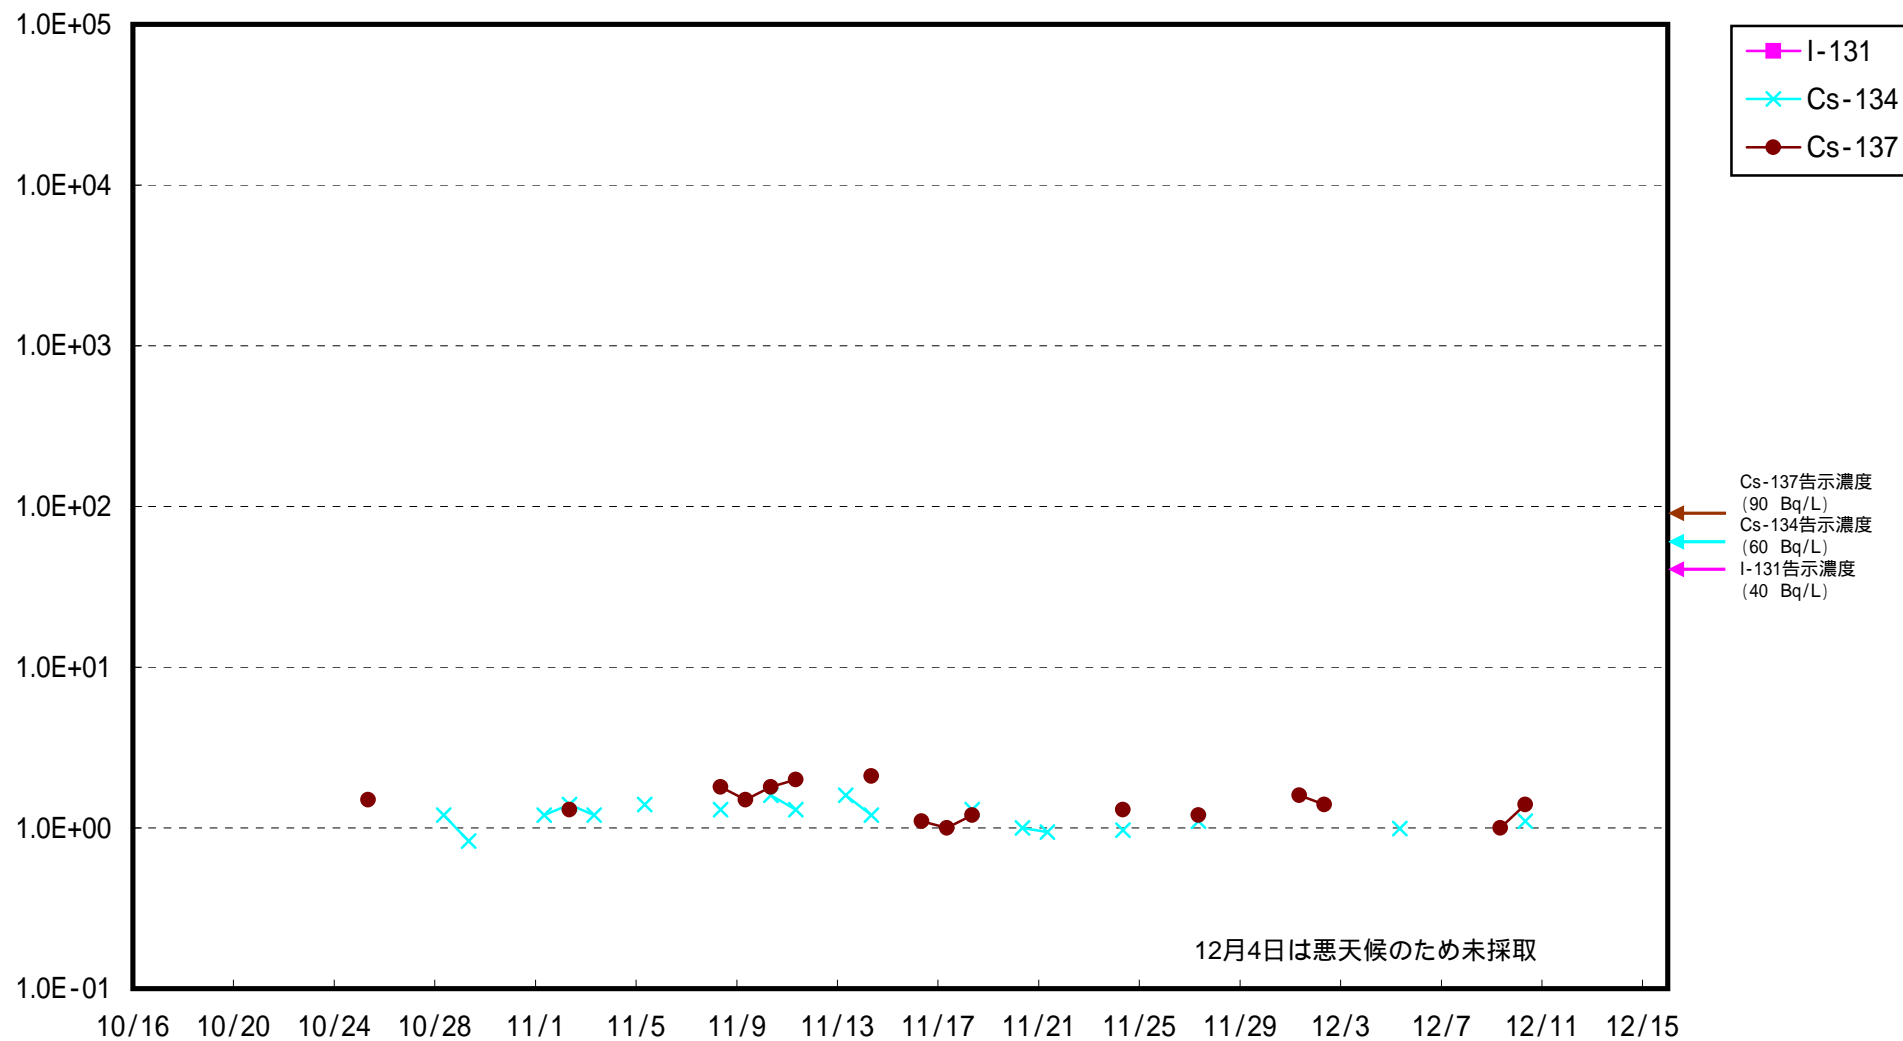

# 海水放射能濃度 (Bq / L)

福島第一 5,6号機放水口北側 海水放射能濃度 (Bq / L)

福島第一 南放水口付近 海水放射能濃度 (Bq / L)

福島第二 北放水口付近 海水放射能濃度 (Bq / L)

福島第二 岩沢海岸付近 海水放射能濃度 (Bq / L)