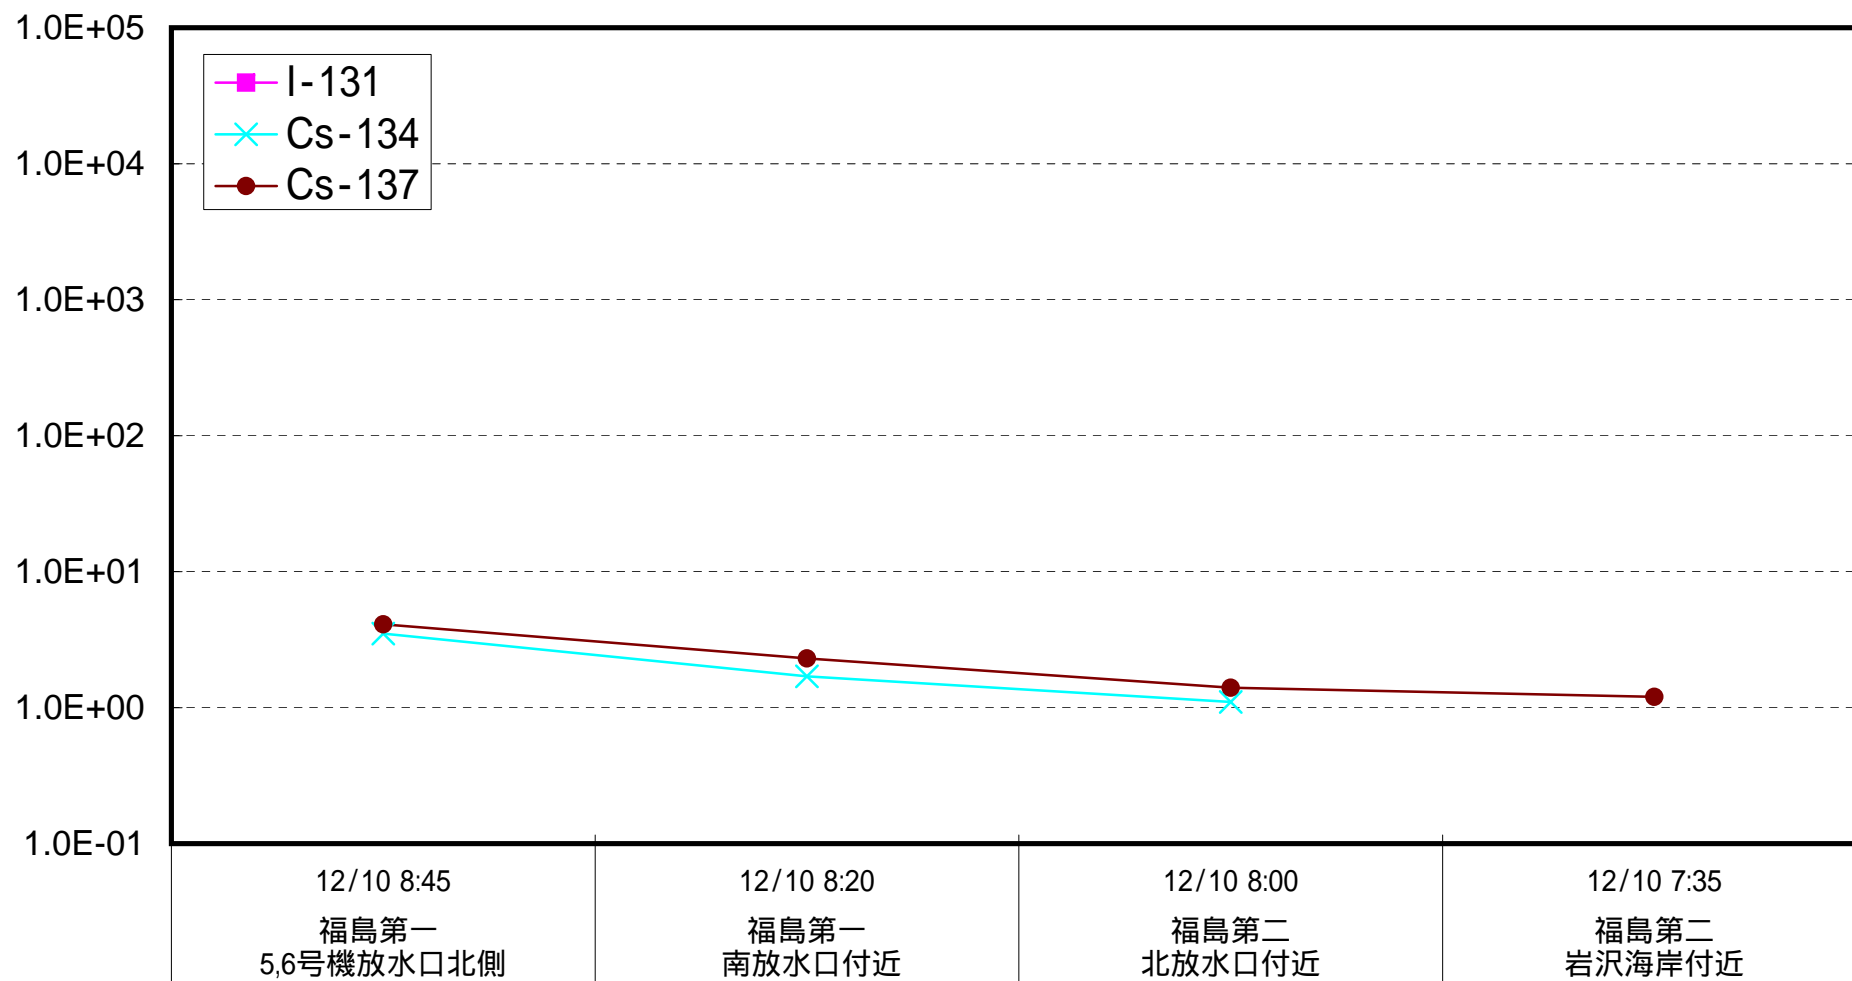

# 海水放射能濃度 (Bq / L)

福島第一 5,6号機放水口北側 海水放射能濃度 (Bq / L)

福島第一 南放水口付近 海水放射能濃度 (Bq / L)

福島第二 北放水口付近 海水放射能濃度 (Bq / L)

福島第二 岩沢海岸付近 海水放射能濃度 (Bq / L)