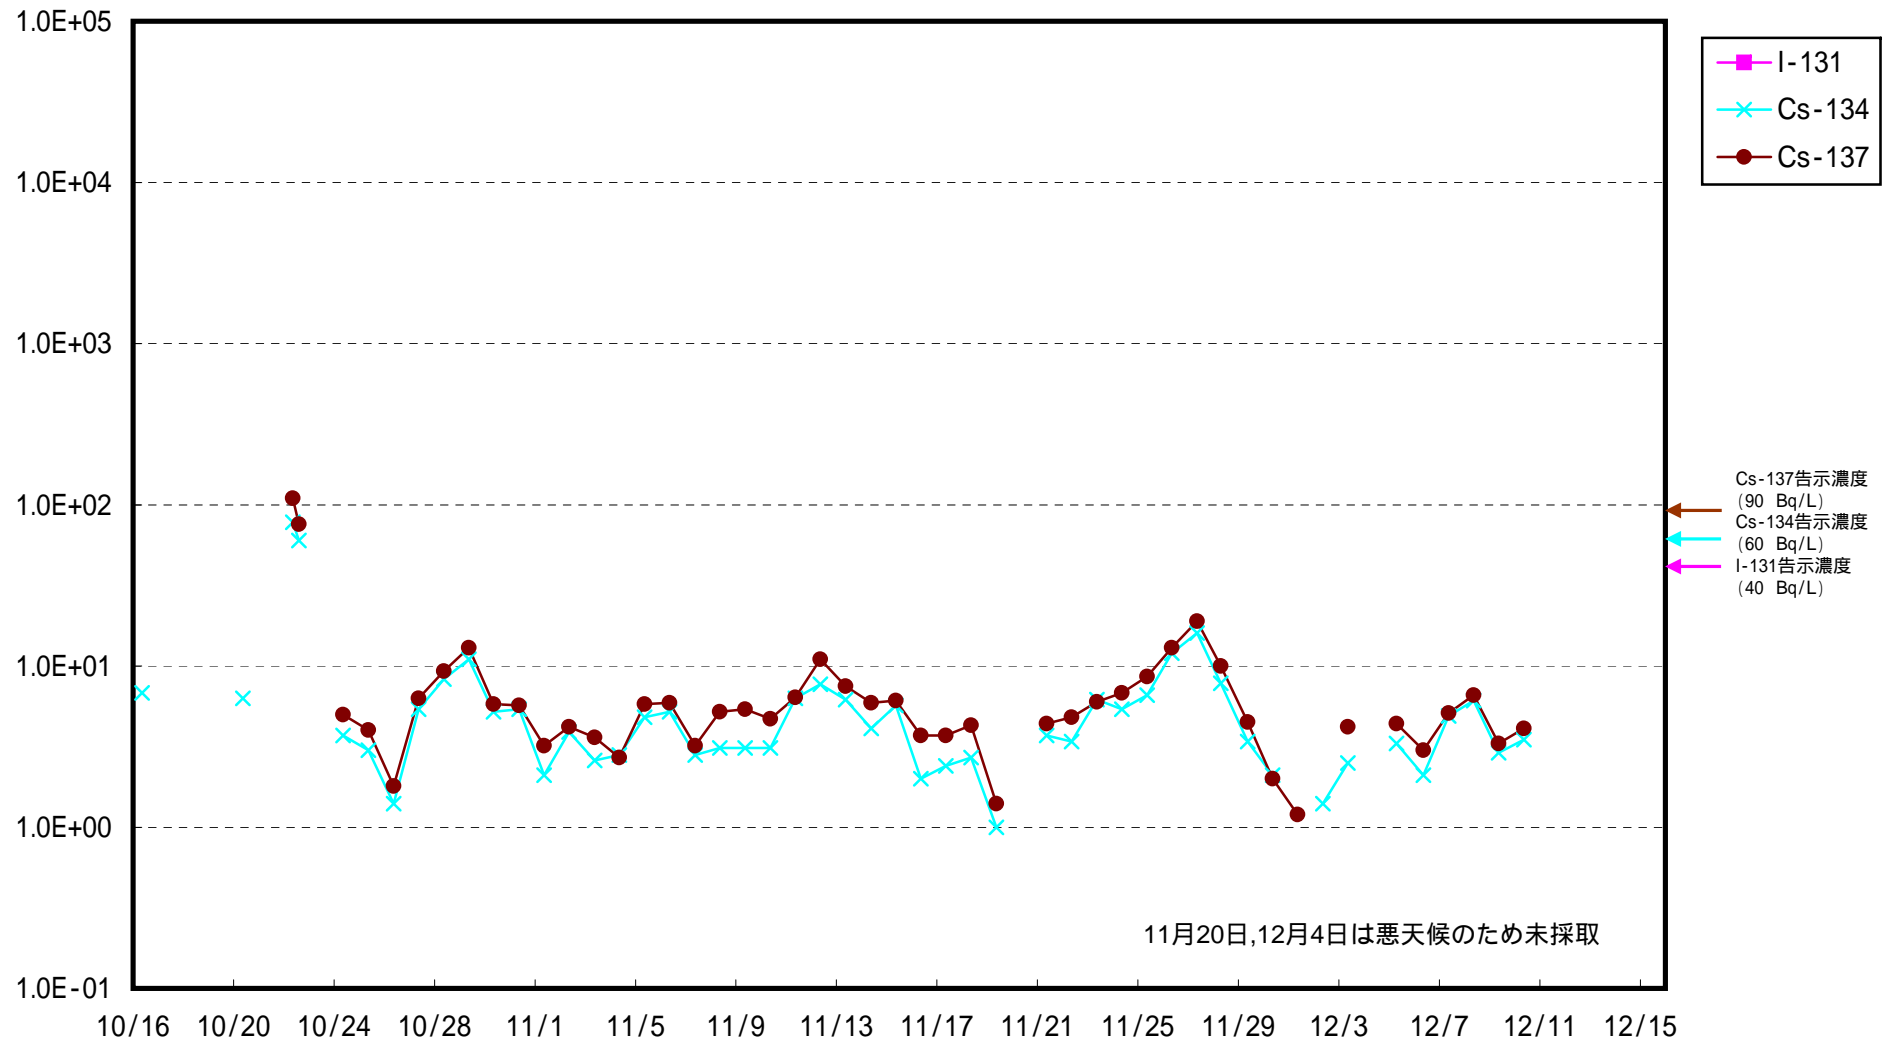

# 海水放射能濃度 (Bq / L)

福島第一 5,6号機放水口北側 海水放射能濃度 (Bq / L)

福島第一 南放水口付近 海水放射能濃度 (Bq / L)

福島第二 北放水口付近 海水放射能濃度 (Bq / L)

福島第二 岩沢海岸付近 海水放射能濃度 (Bq / L)