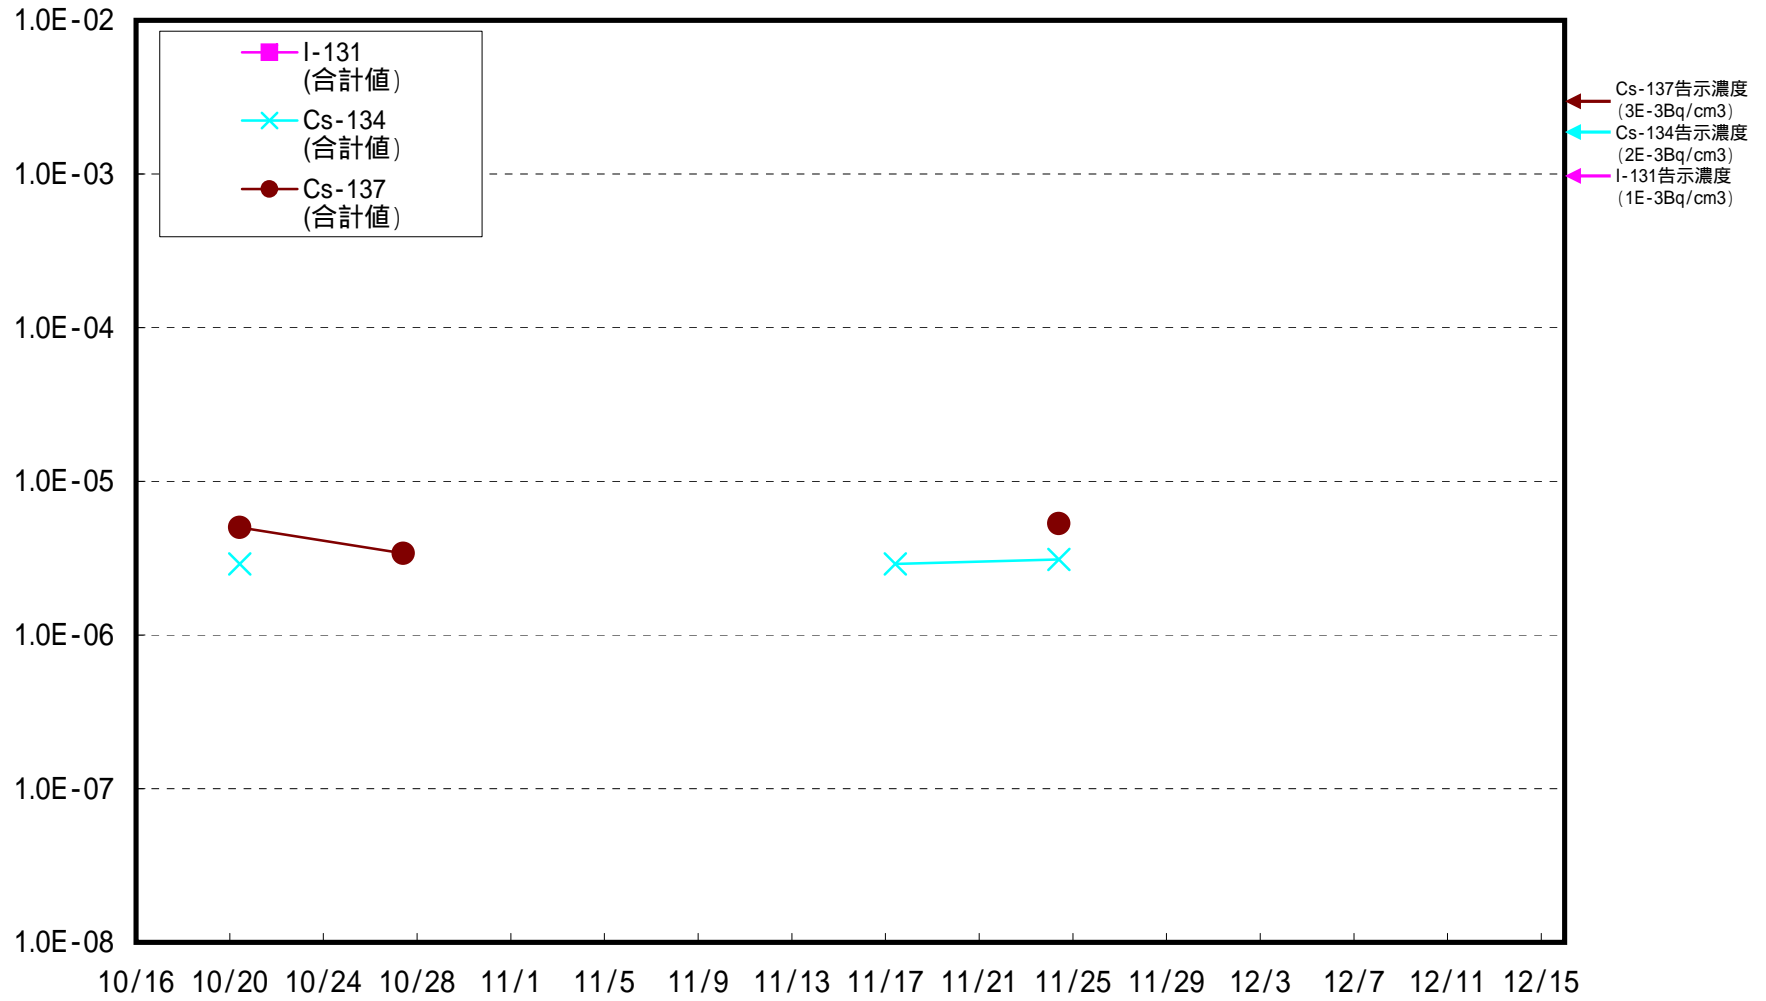

福島第一 西門 ダスト核種分析結果(Bq/cm³)

福島第一 1号機北側法面上 ダスト核種分析結果(Bq/cm³)

福島第一 1, 2号機西側法面上 ダスト核種分析結果(Bq/cm³)

福島第一 3,4号機西側法面上 ダスト核種分析結果(Bq/cm³)

福島第一 1～4号機近傍海側 ダスト核種分析結果(Bq/cm³)