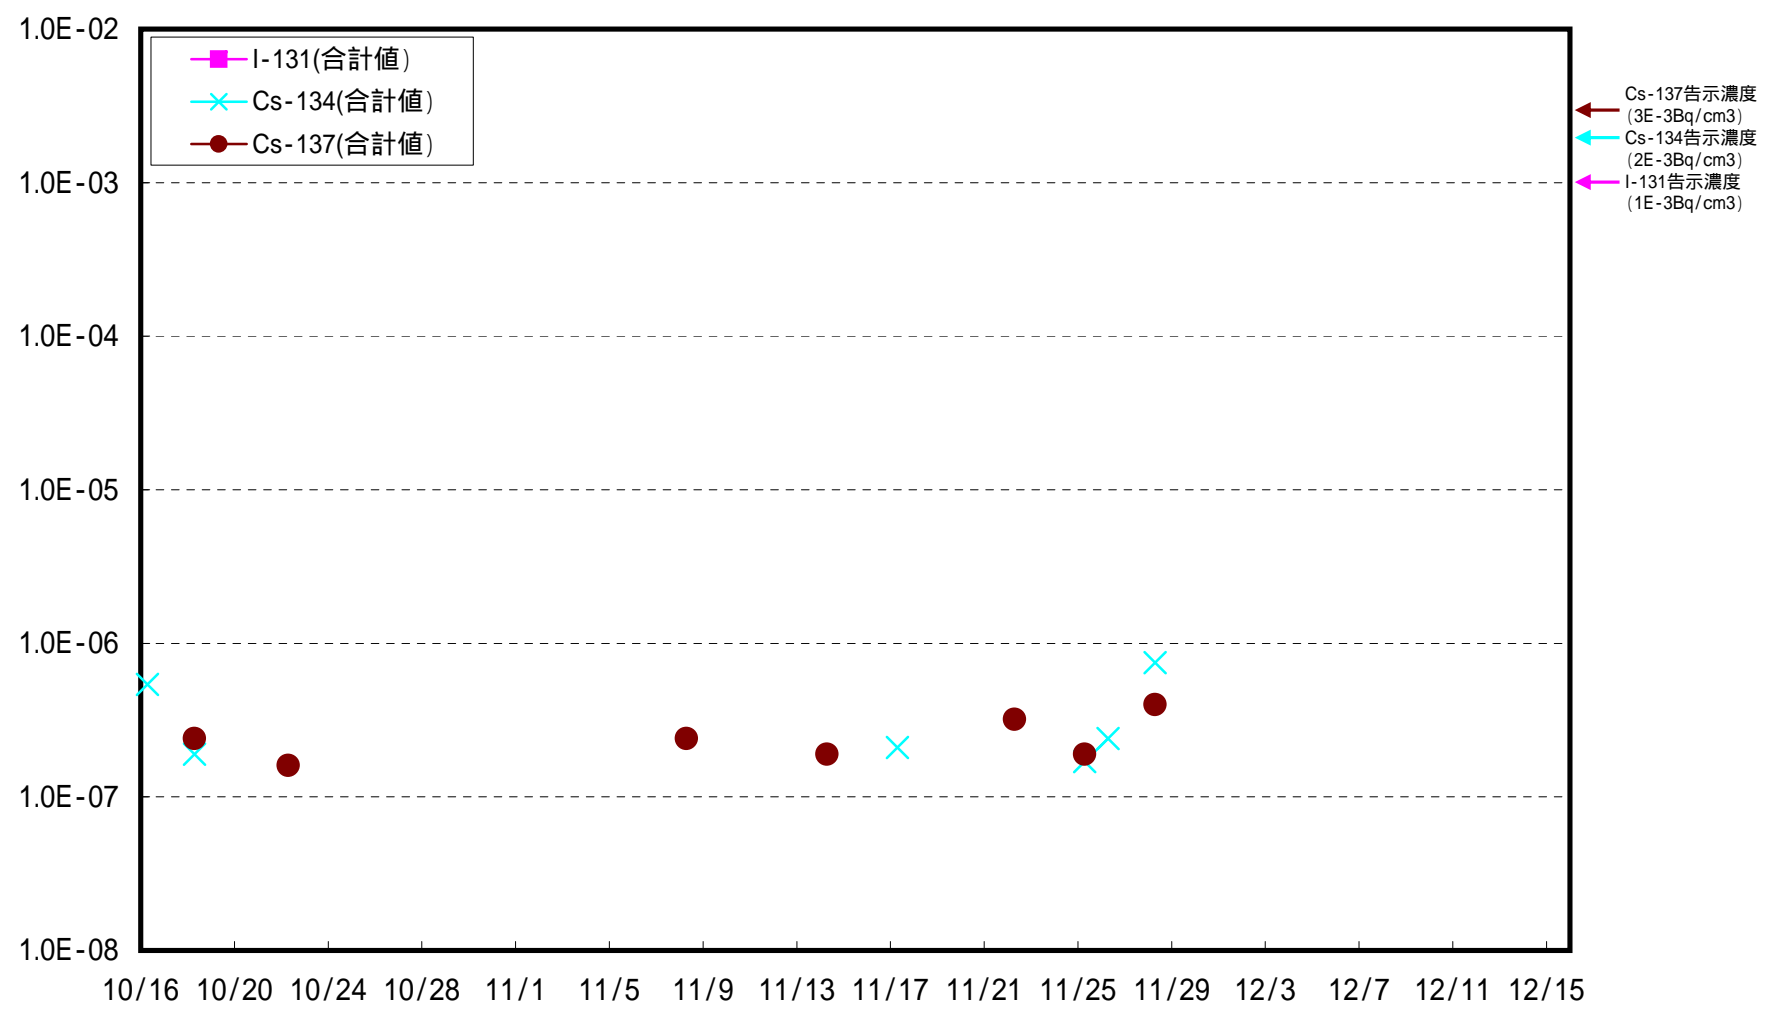

福島第一 西門 ダスト核種分析結果(Bq/cm³)

福島第一 1号機北側法面上 ダスト核種分析結果(Bq/cm³)

福島第一 1, 2号機西側法面上 ダスト核種分析結果(Bq/cm³)

福島第一 3,4号機西側法面上 ダスト核種分析結果(Bq/cm³)

福島第一 1～4号機近傍海側 ダスト核種分析結果(Bq/cm³)