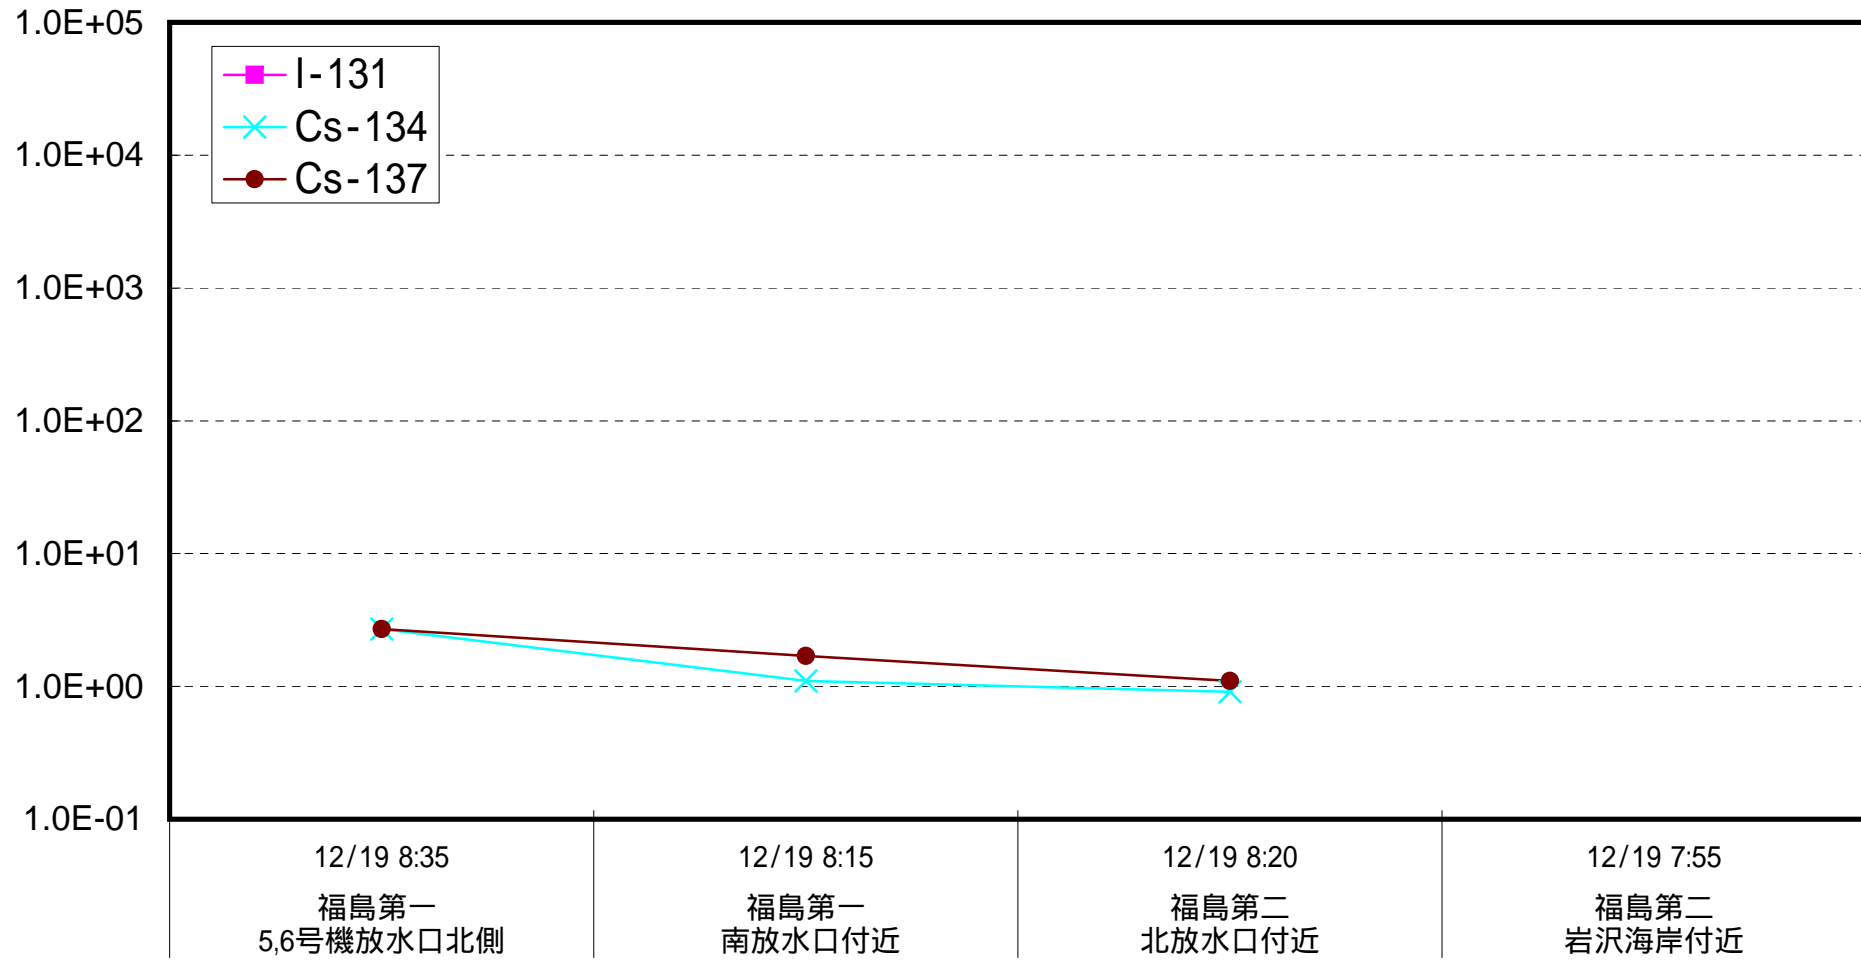

海水放射能濃度 (Bq / L)

福島第一 5,6号機放水口北側 海水放射能濃度 (Bq / L)

福島第一 南放水口付近 海水放射能濃度 (Bq / L)

福島第二 北放水口付近 海水放射能濃度 (Bq / L)

福島第二 岩沢海岸付近 海水放射能濃度 (Bq / L)