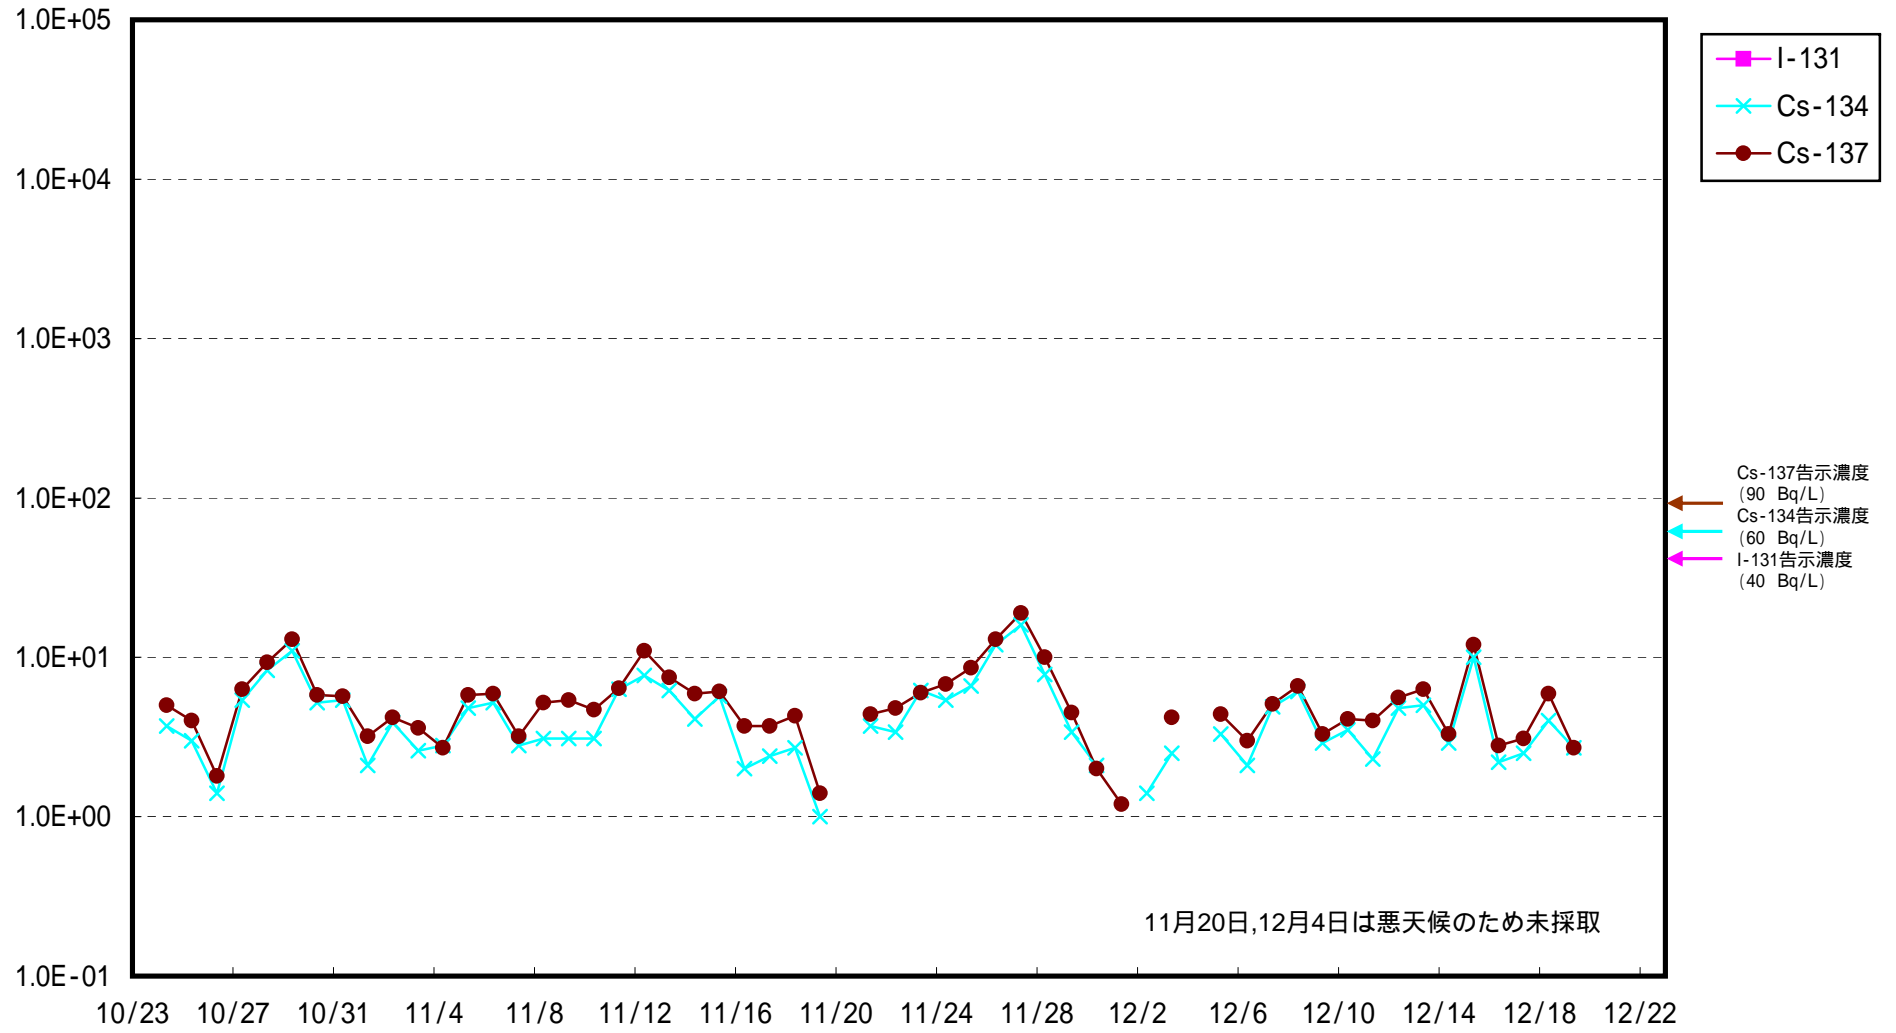

海水放射能濃度 (Bq / L)

福島第一 5,6号機放水口北側 海水放射能濃度 (Bq / L)

福島第一 南放水口付近 海水放射能濃度 (Bq / L)

福島第二 北放水口付近 海水放射能濃度 (Bq / L)

福島第二 岩沢海岸付近 海水放射能濃度 (Bq / L)