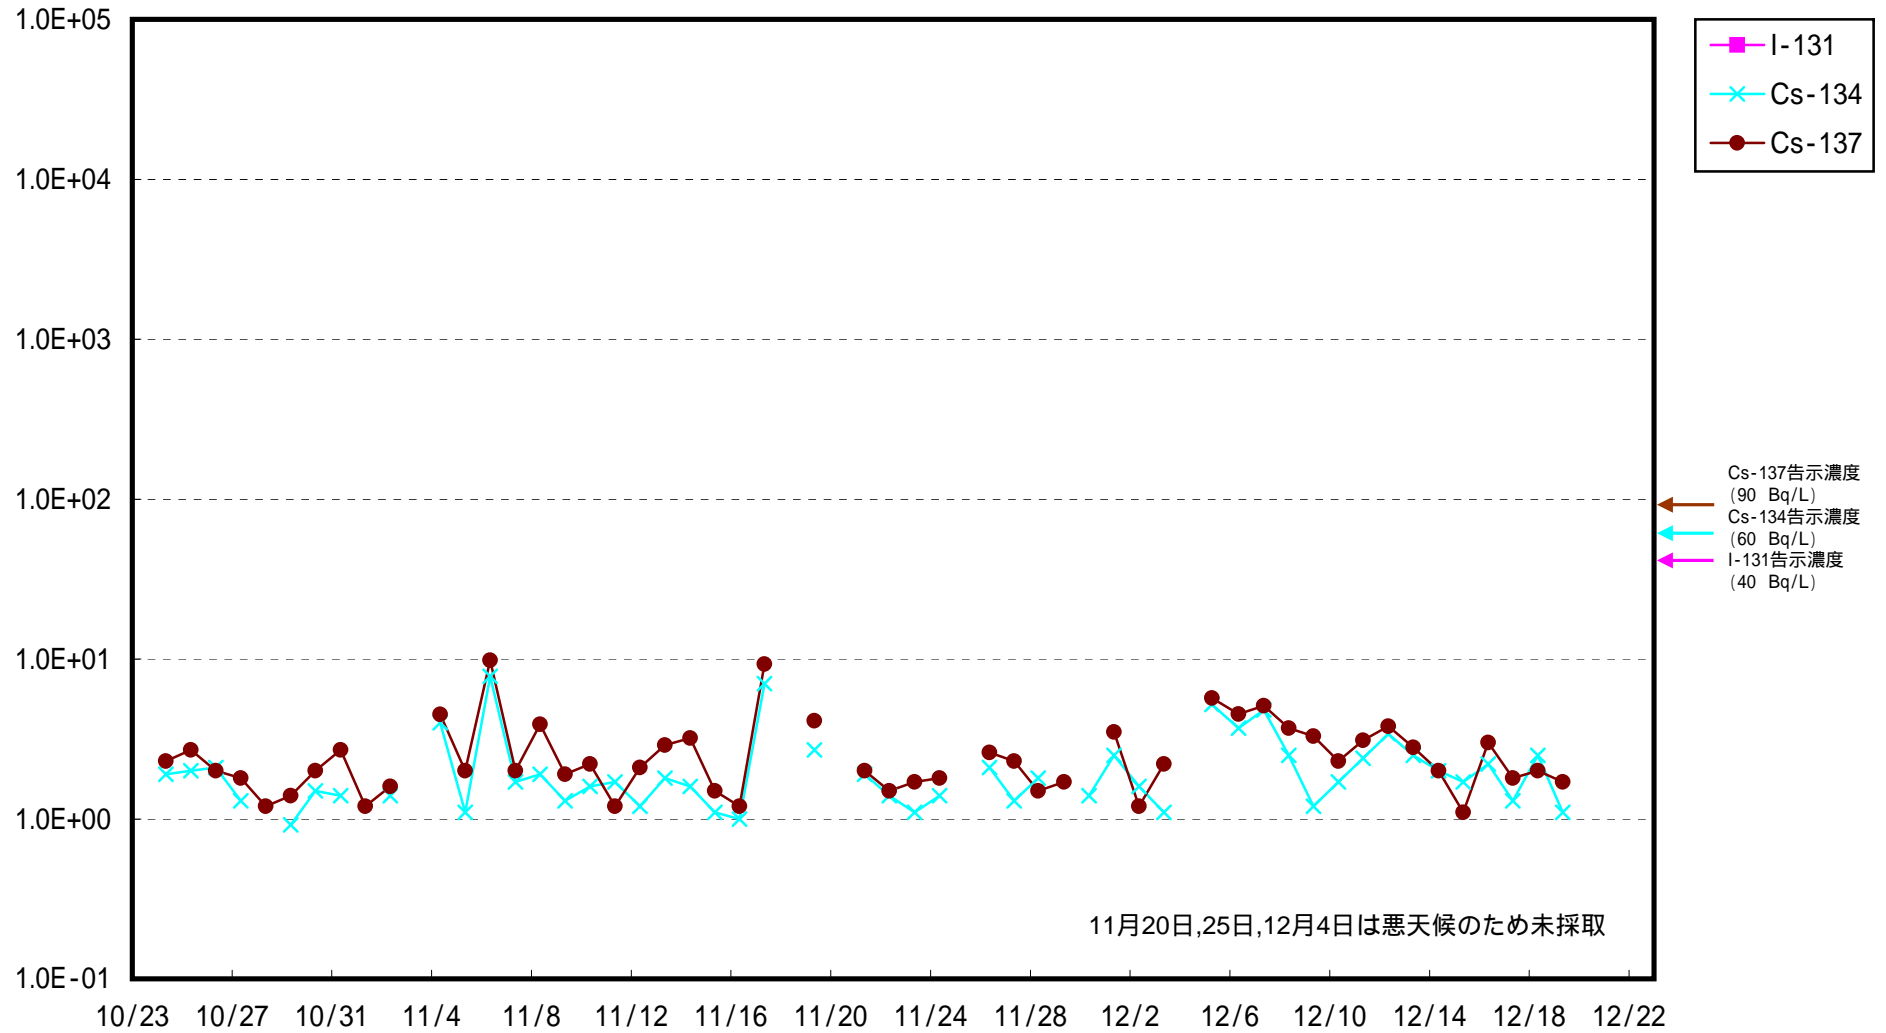

海水放射能濃度 (Bq / L)

福島第一 5,6号機放水口北側 海水放射能濃度 (Bq / L)

福島第一 南放水口付近 海水放射能濃度 (Bq / L)

福島第二 北放水口付近 海水放射能濃度 (Bq / L)

福島第二 岩沢海岸付近 海水放射能濃度 (Bq / L)