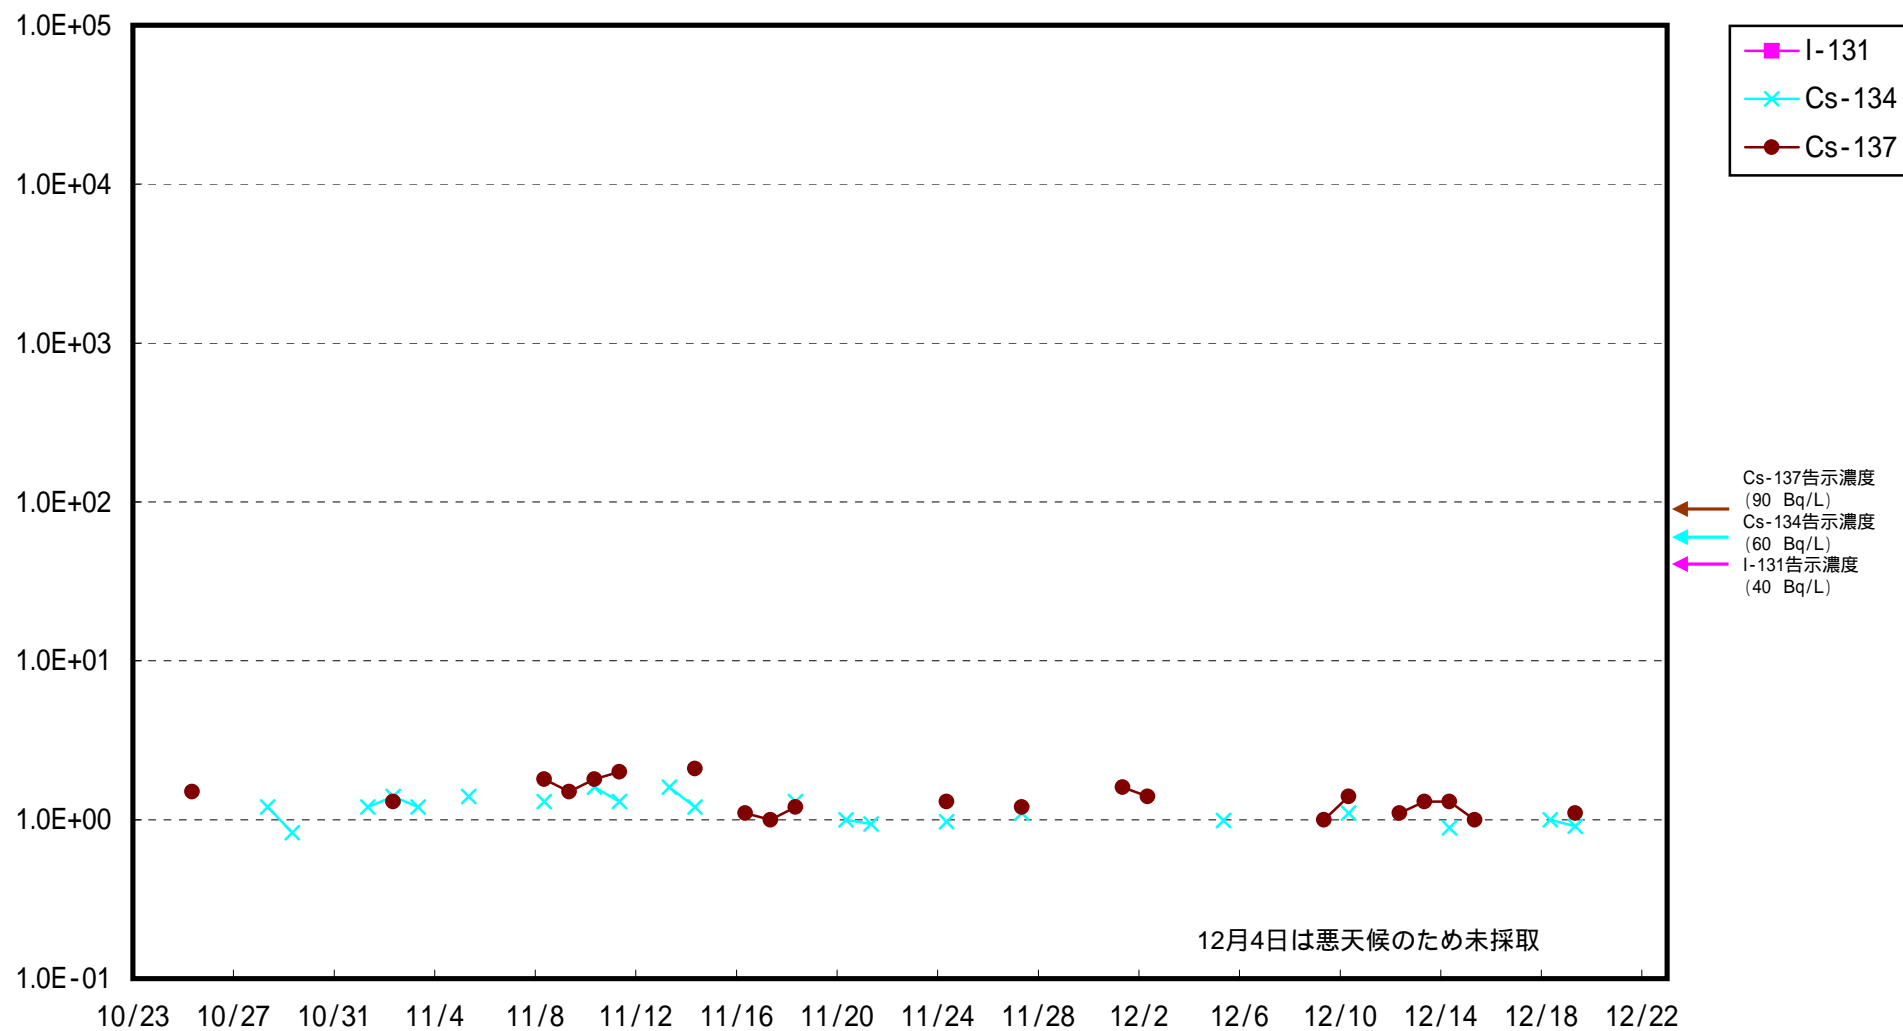

海水放射能濃度 (Bq / L)

福島第一 5,6号機放水口北側 海水放射能濃度 (Bq / L)

福島第一 南放水口付近 海水放射能濃度 (Bq / L)

福島第二 北放水口付近 海水放射能濃度 (Bq / L)

福島第二 岩沢海岸付近 海水放射能濃度 (Bq / L)