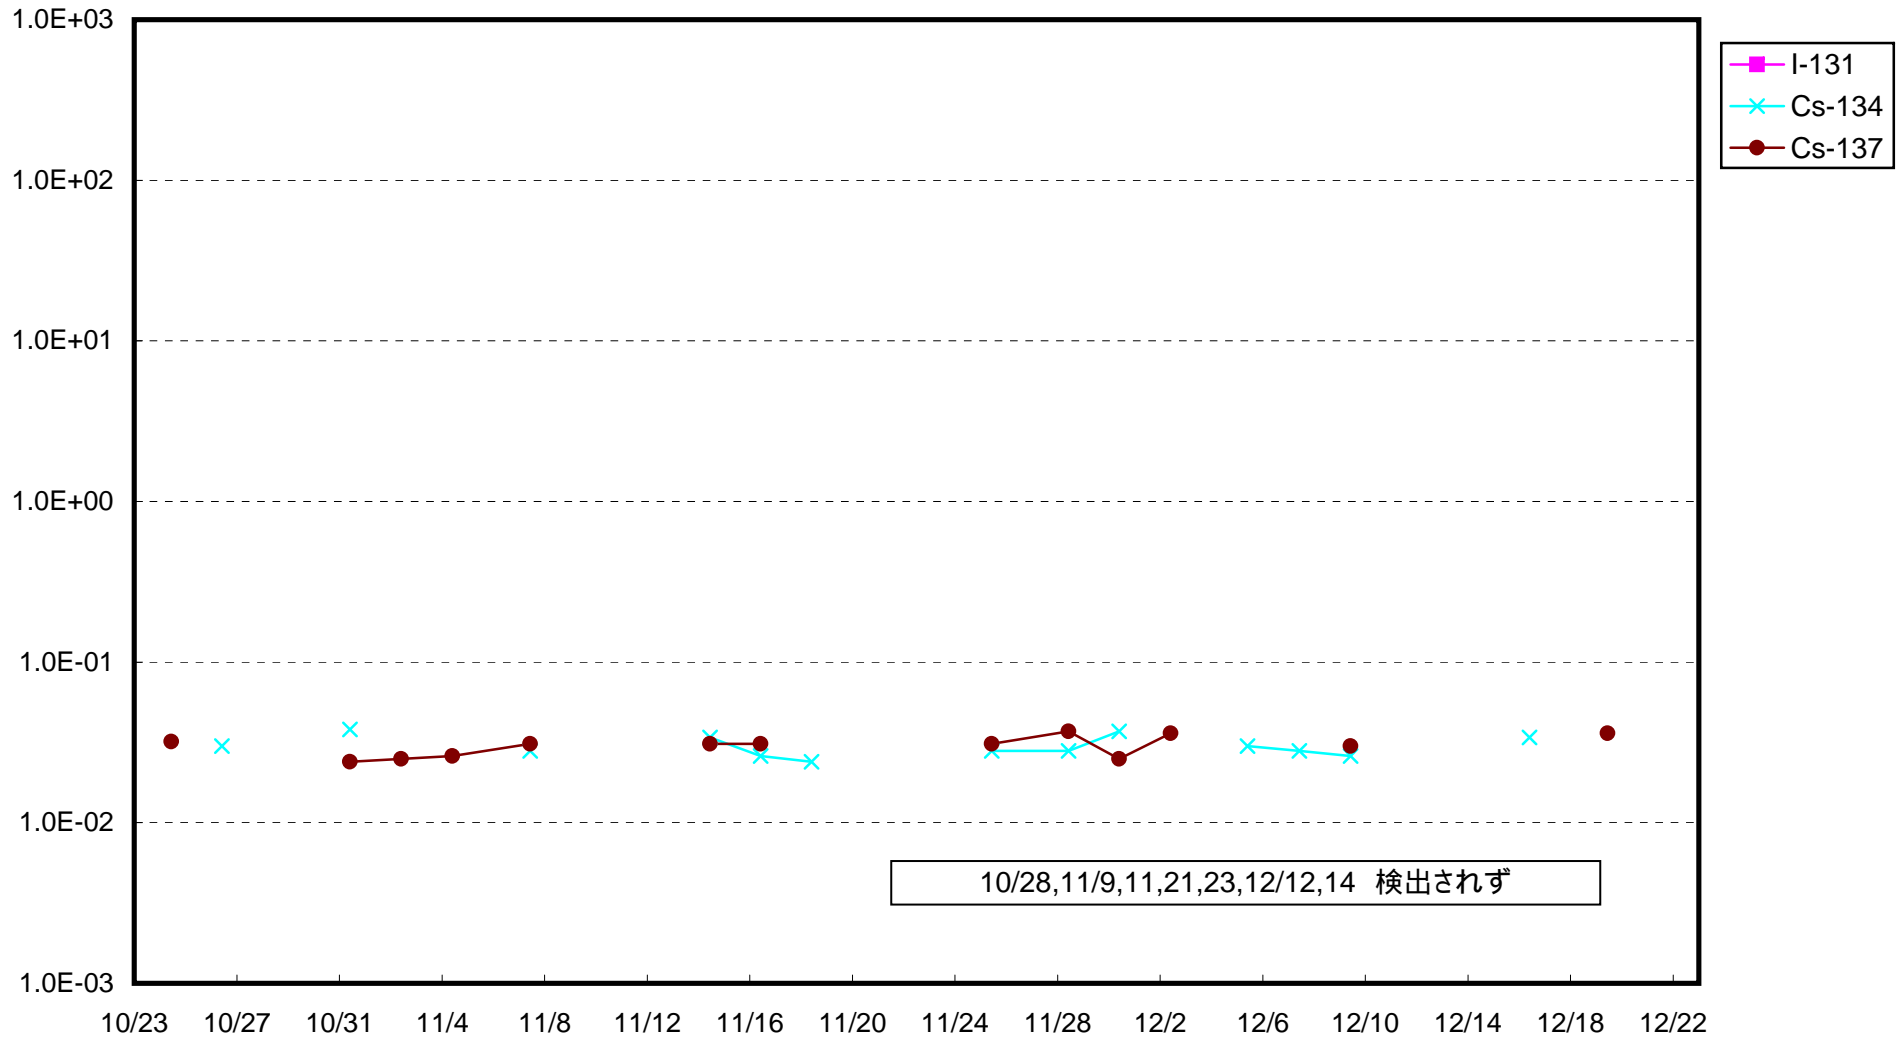

福島第一 1号機サブドレン放射能濃度 (Bq / cm³)

福島第一 2号機サブドレン放射能濃度 (Bq / cm³)

福島第一 3号機サブドレン放射能濃度 (Bq / cm³)

福島第一 4号機サブドレン放射能濃度 (Bq / cm³)

福島第一 5号機サブドレン放射能濃度 (Bq / cm³)

福島第一 6号機サブドレン放射能濃度 (Bq / cm³)

福島第一 構内深井戸放射能濃度 (Bq / cm³)