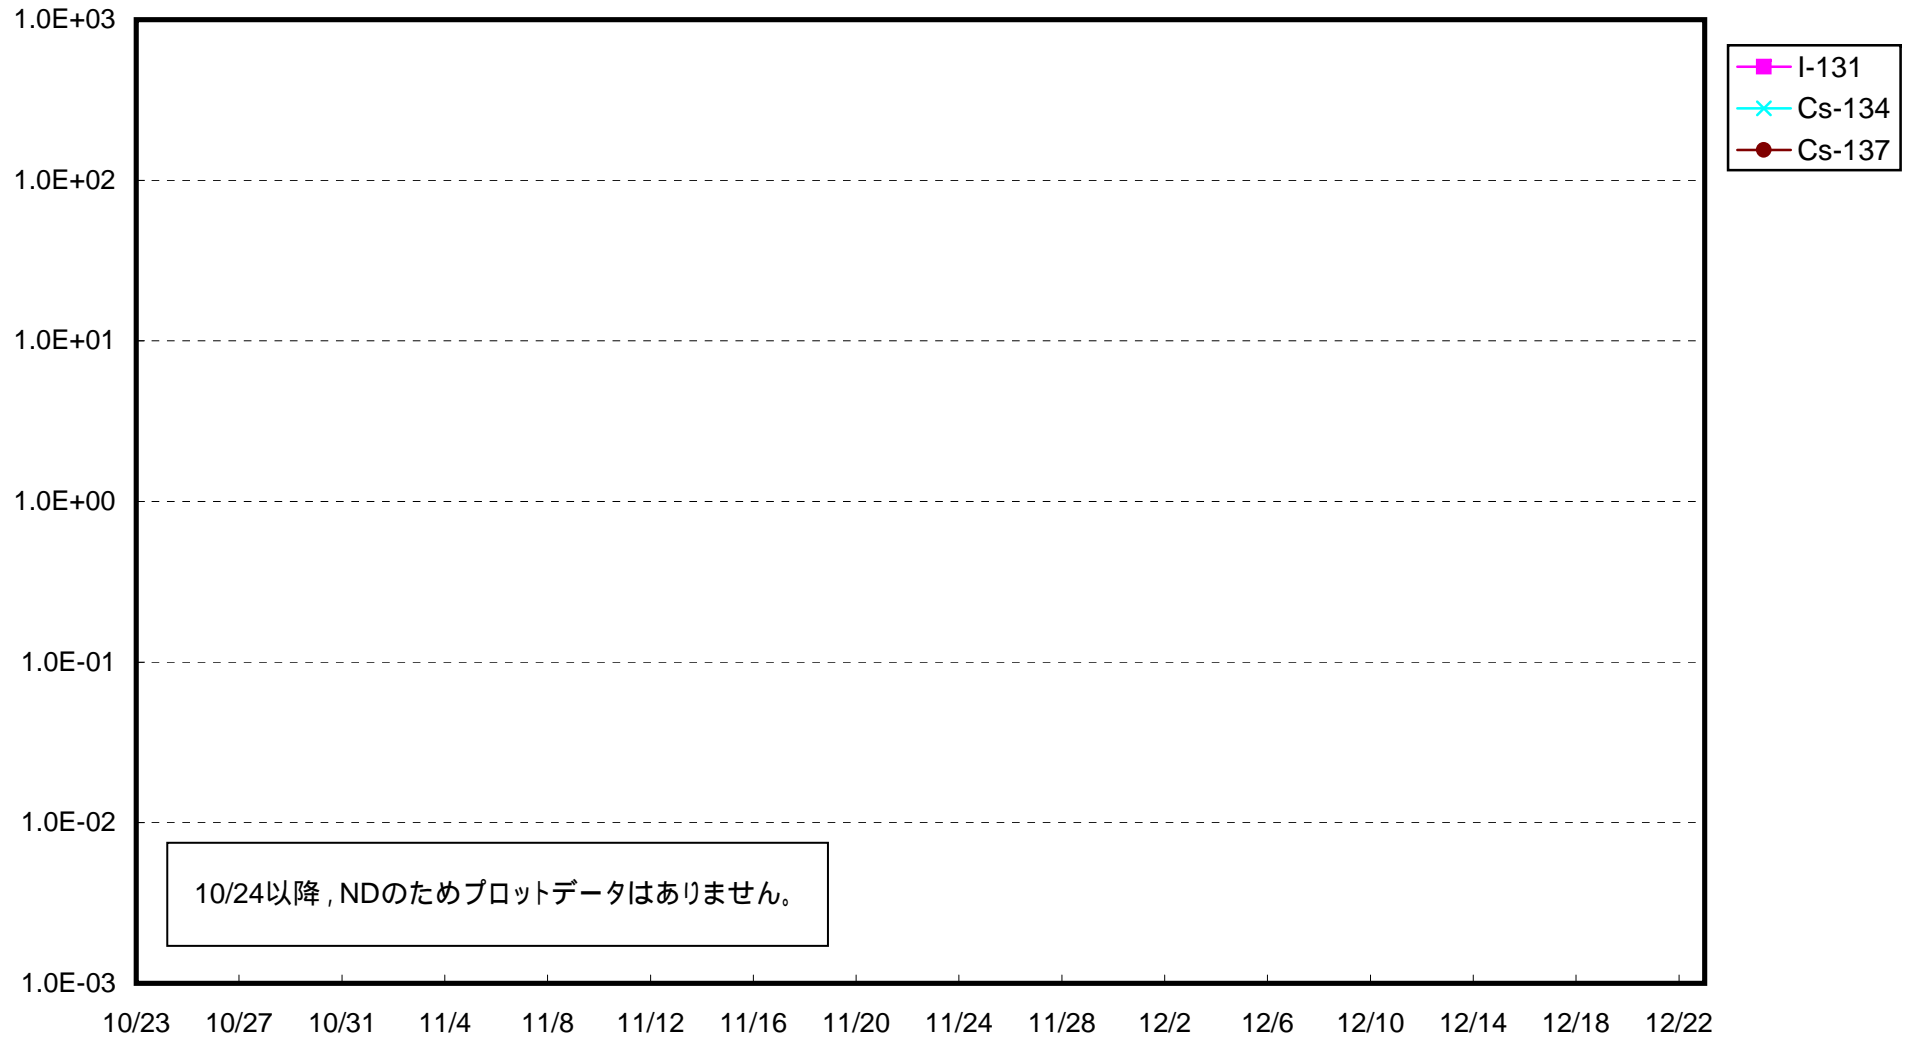

福島第一 1号機サブドレン放射能濃度 (Bq / cm³)

福島第一 2号機サブドレン放射能濃度 (Bq / cm³)

福島第一 3号機サブドレン放射能濃度 (Bq / cm³)

福島第一 4号機サブドレン放射能濃度 (Bq / cm³)

福島第一 5号機サブドレン放射能濃度 (Bq / cm³)

福島第一 6号機サブドレン放射能濃度 (Bq / cm³)

福島第一 構内深井戸放射能濃度 (Bq / cm³)