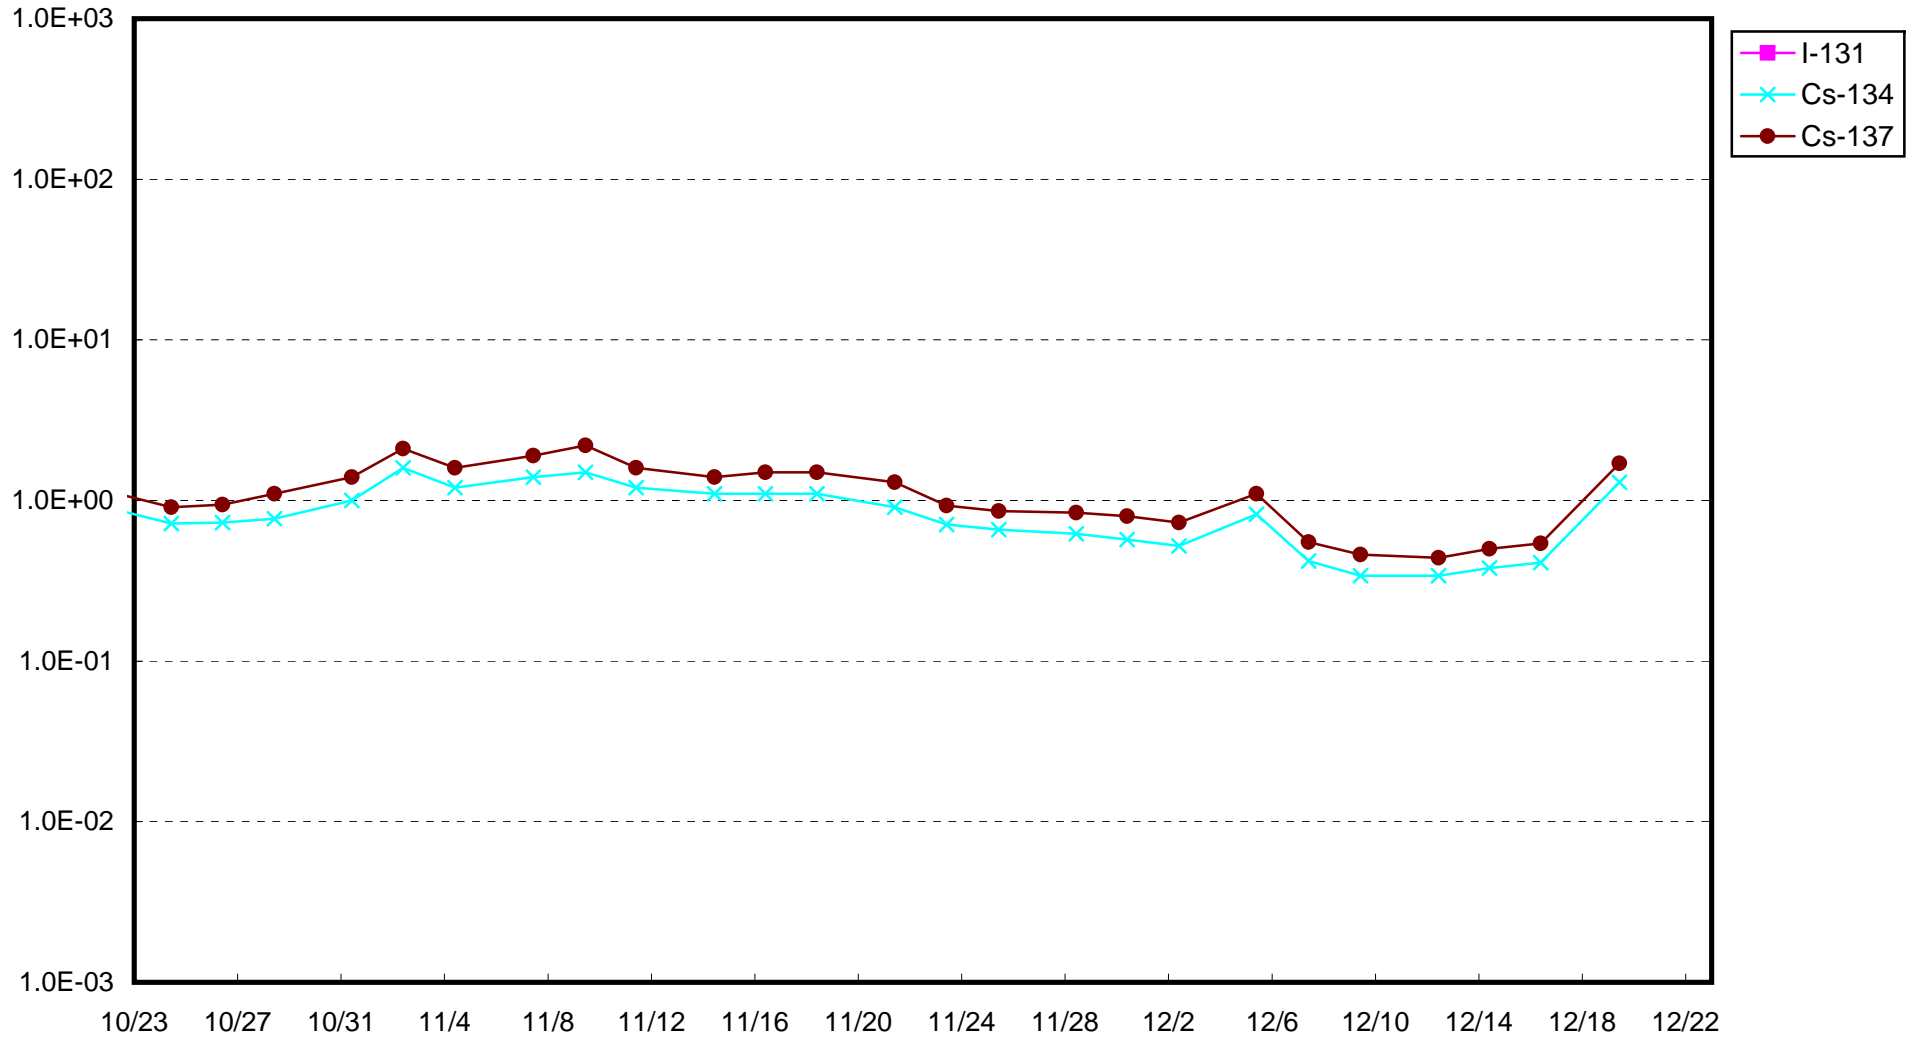

福島第一 1号機サブドレン放射能濃度 (Bq / cm³)

福島第一 2号機サブドレン放射能濃度 (Bq / cm³)

福島第一 3号機サブドレン放射能濃度 (Bq / cm³)

福島第一 4号機サブドレン放射能濃度 (Bq / cm³)

福島第一 5号機サブドレン放射能濃度 (Bq / cm³)

福島第一 6号機サブドレン放射能濃度 (Bq / cm³)

福島第一 構内深井戸放射能濃度 (Bq / cm³)