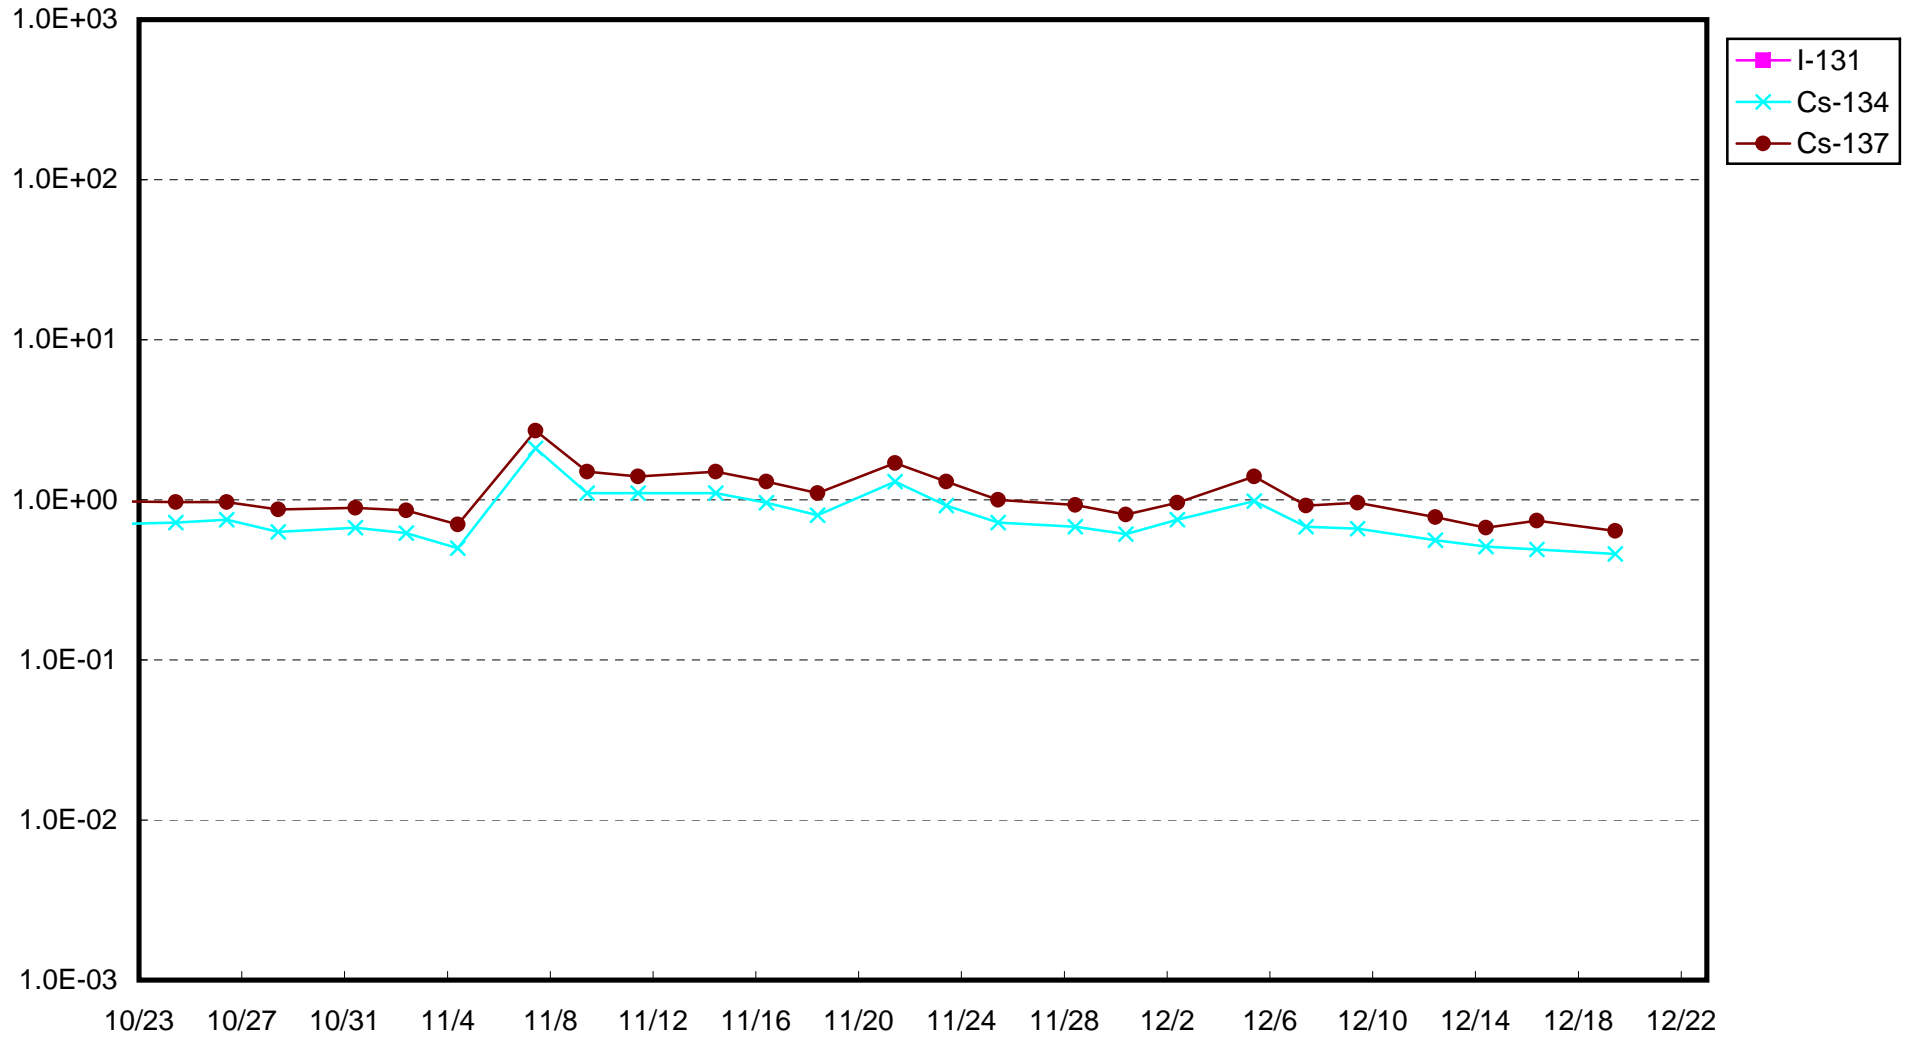

福島第一 1号機サブドレン放射能濃度 (Bq / cm³)

福島第一 2号機サブドレン放射能濃度 (Bq / cm³)

福島第一 3号機サブドレン放射能濃度 (Bq / cm³)

福島第一 4号機サブドレン放射能濃度 (Bq / cm³)

福島第一 5号機サブドレン放射能濃度 (Bq / cm³)

福島第一 6号機サブドレン放射能濃度 (Bq / cm³)

福島第一 構内深井戸放射能濃度 (Bq / cm³)