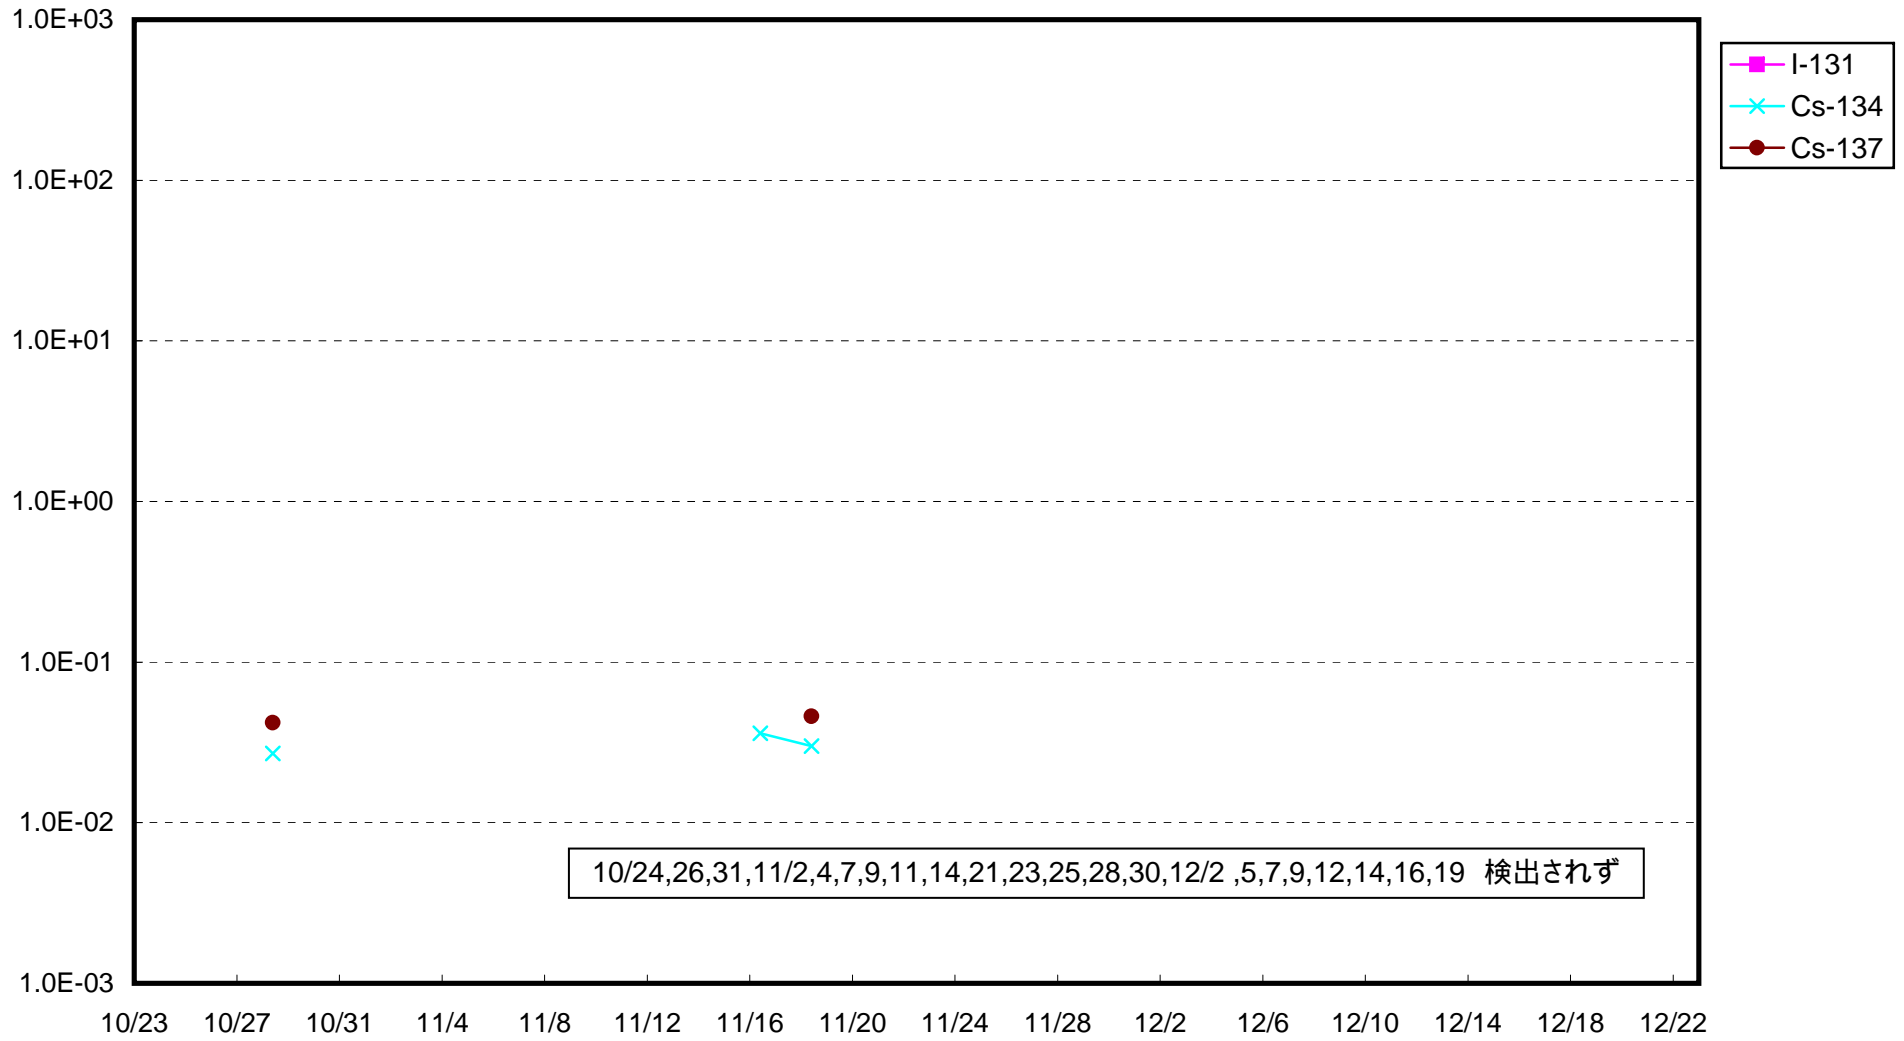

福島第一 1号機サブドレン放射能濃度 (Bq / cm³)

福島第一 2号機サブドレン放射能濃度 (Bq / cm³)

福島第一 3号機サブドレン放射能濃度 (Bq / cm³)

福島第一 4号機サブドレン放射能濃度 (Bq / cm³)

福島第一 5号機サブドレン放射能濃度 (Bq / cm³)

福島第一 6号機サブドレン放射能濃度 (Bq / cm³)

福島第一 構内深井戸放射能濃度 (Bq / cm³)