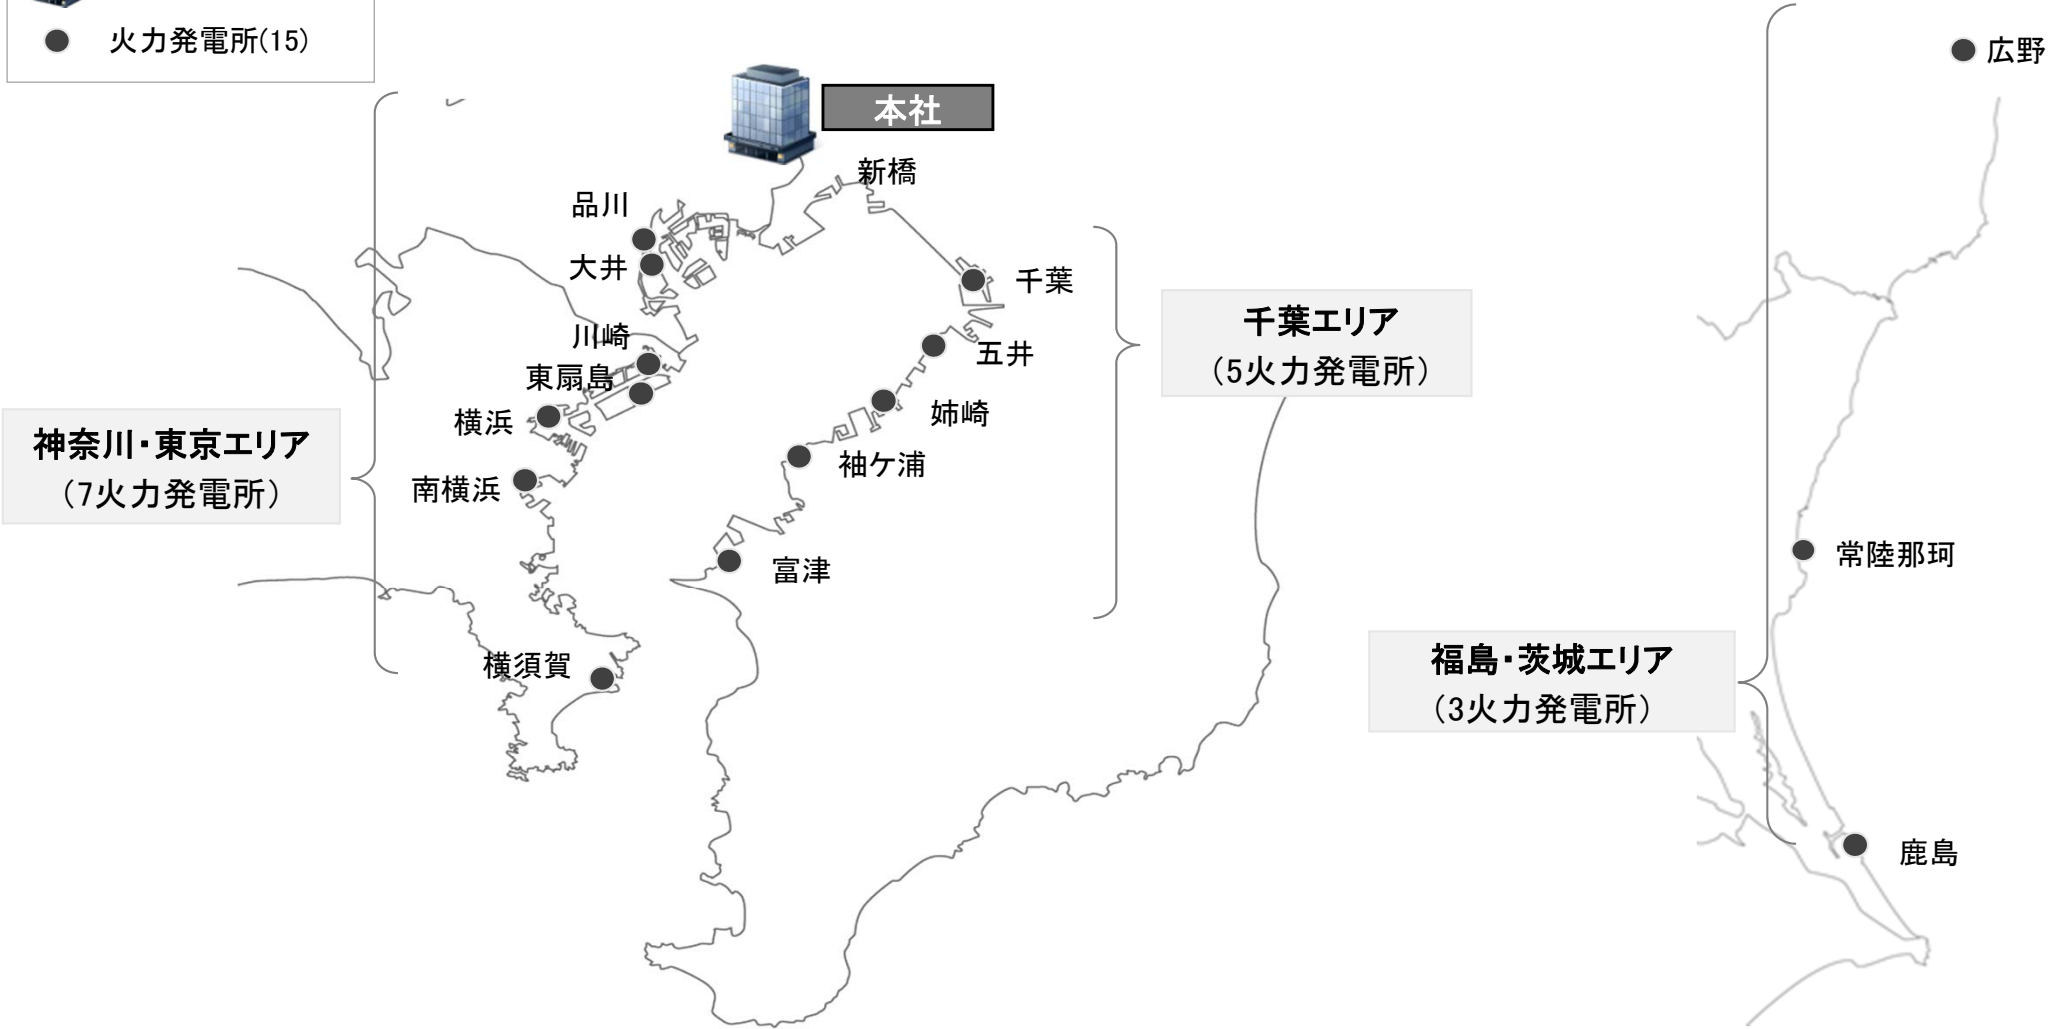

フュエル&パワー・カンパニーの拠点体制

<凡例>

-  本社
-  火力発電所(15)

パワーグリッド・カンパニーの拠点体制

カスタマーサービス・カンパニーの拠点体制

【E&G事業本部】

【暮らし&ビジネスサービス事業本部】

(住生活事業部)