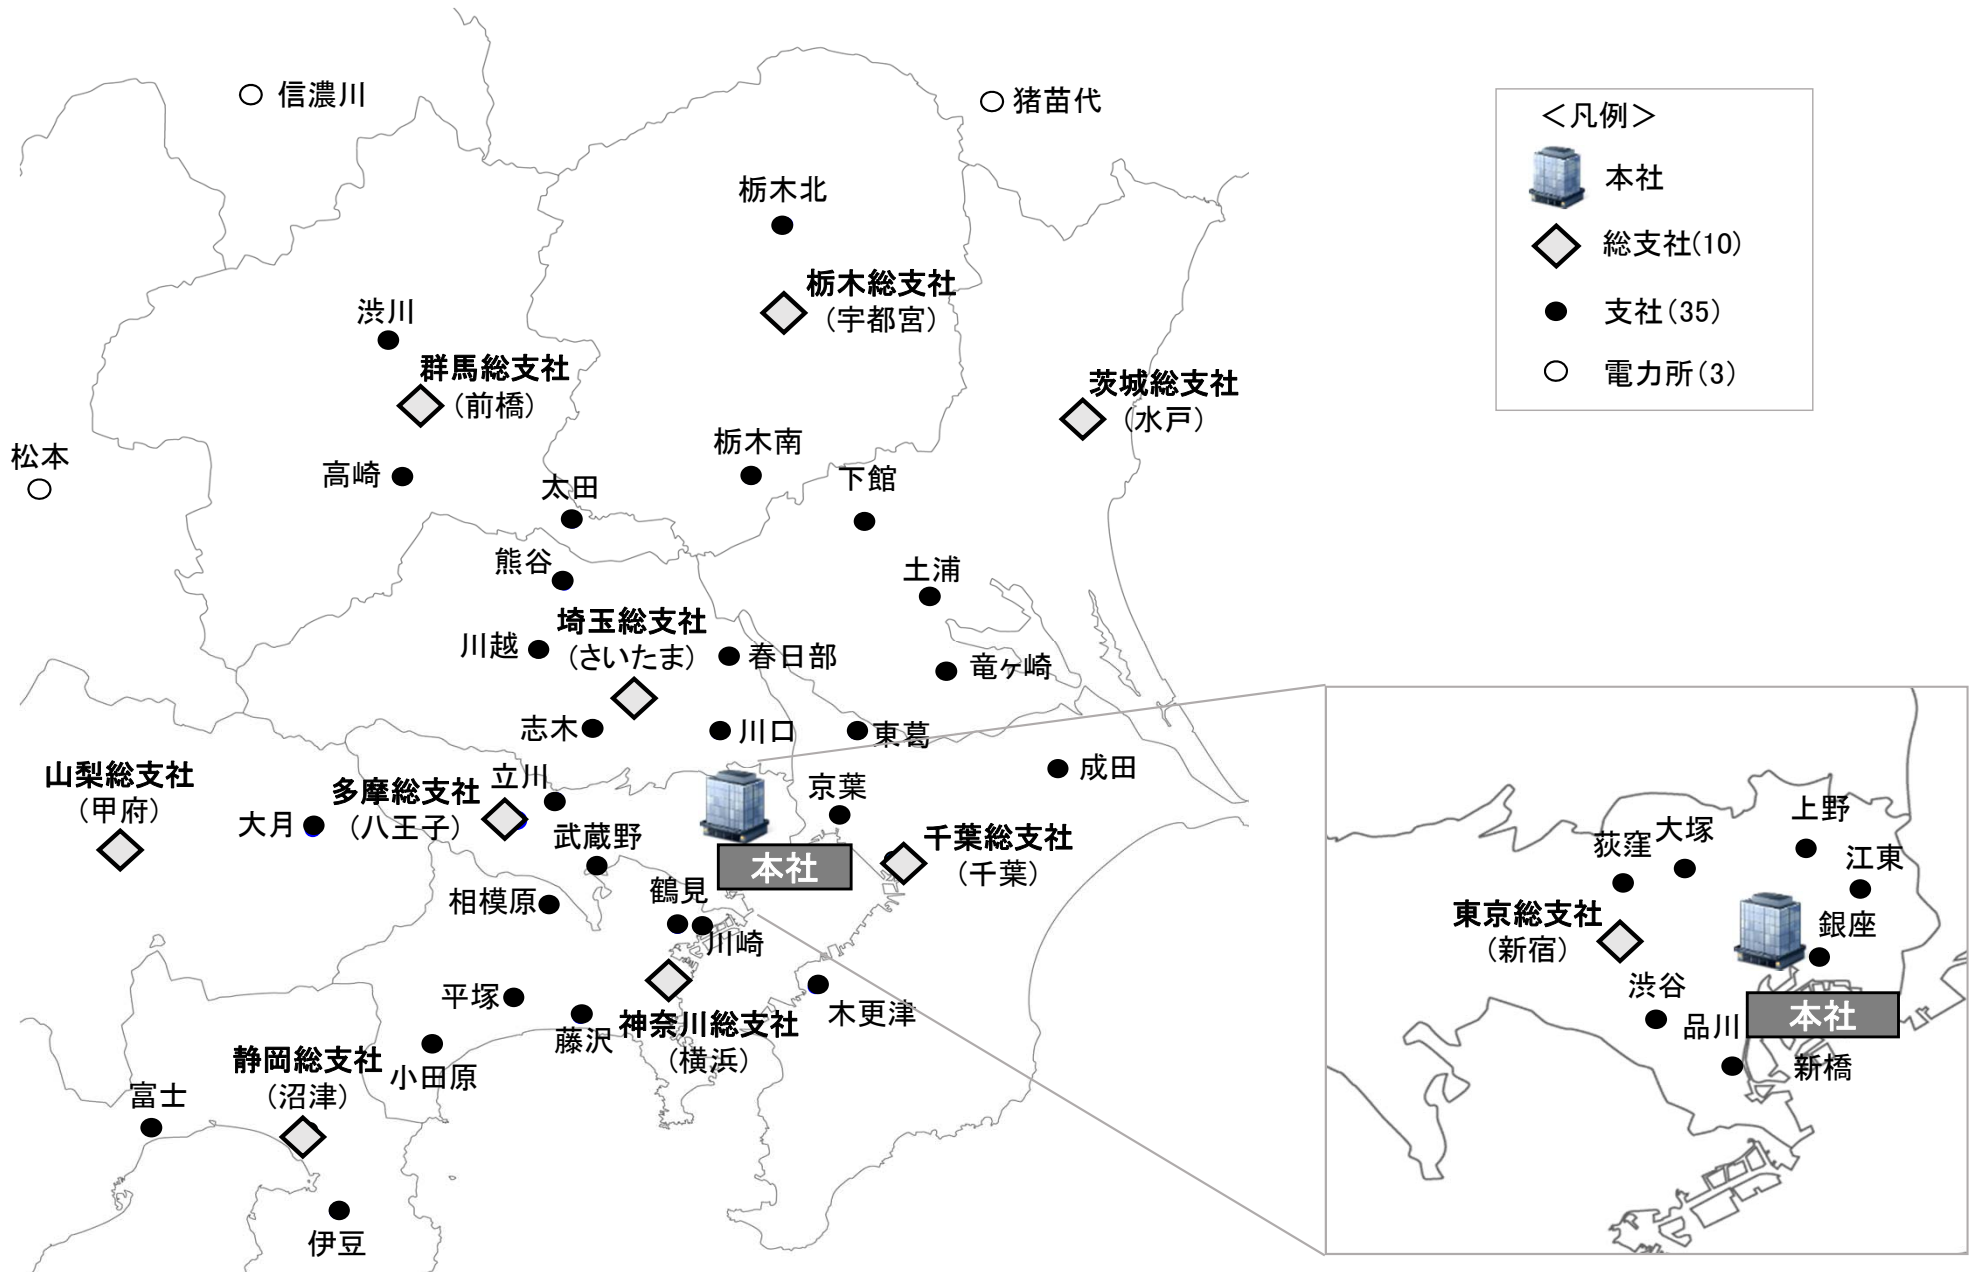

フュエル&パワー・カンパニーの拠点体制

<凡例>

-  本社
-  火力発電所(15)

パワーグリッド・カンパニーの拠点体制

カスタマーサービス・カンパニーの拠点体制

【E&G事業本部】

【暮らし&ビジネスサービス事業本部】

(住生活事業部)