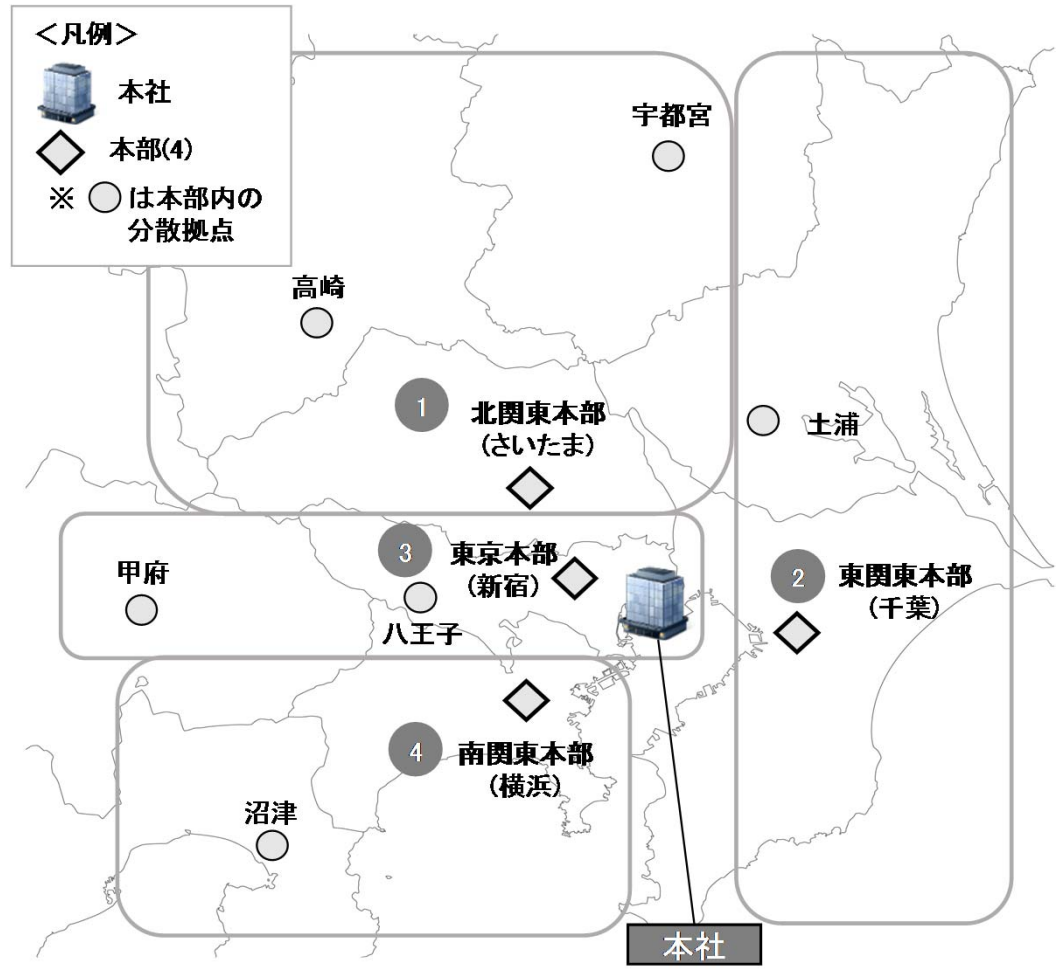

フュエル&パワー・カンパニーの拠点体制

<凡例>

-  本社
-  火力発電所(15)

パワーグリッド・カンパニーの拠点体制

カスタマーサービス・カンパニーの拠点体制

【E&G事業本部】

【暮らし&ビジネスサービス事業本部】

(住生活事業部)