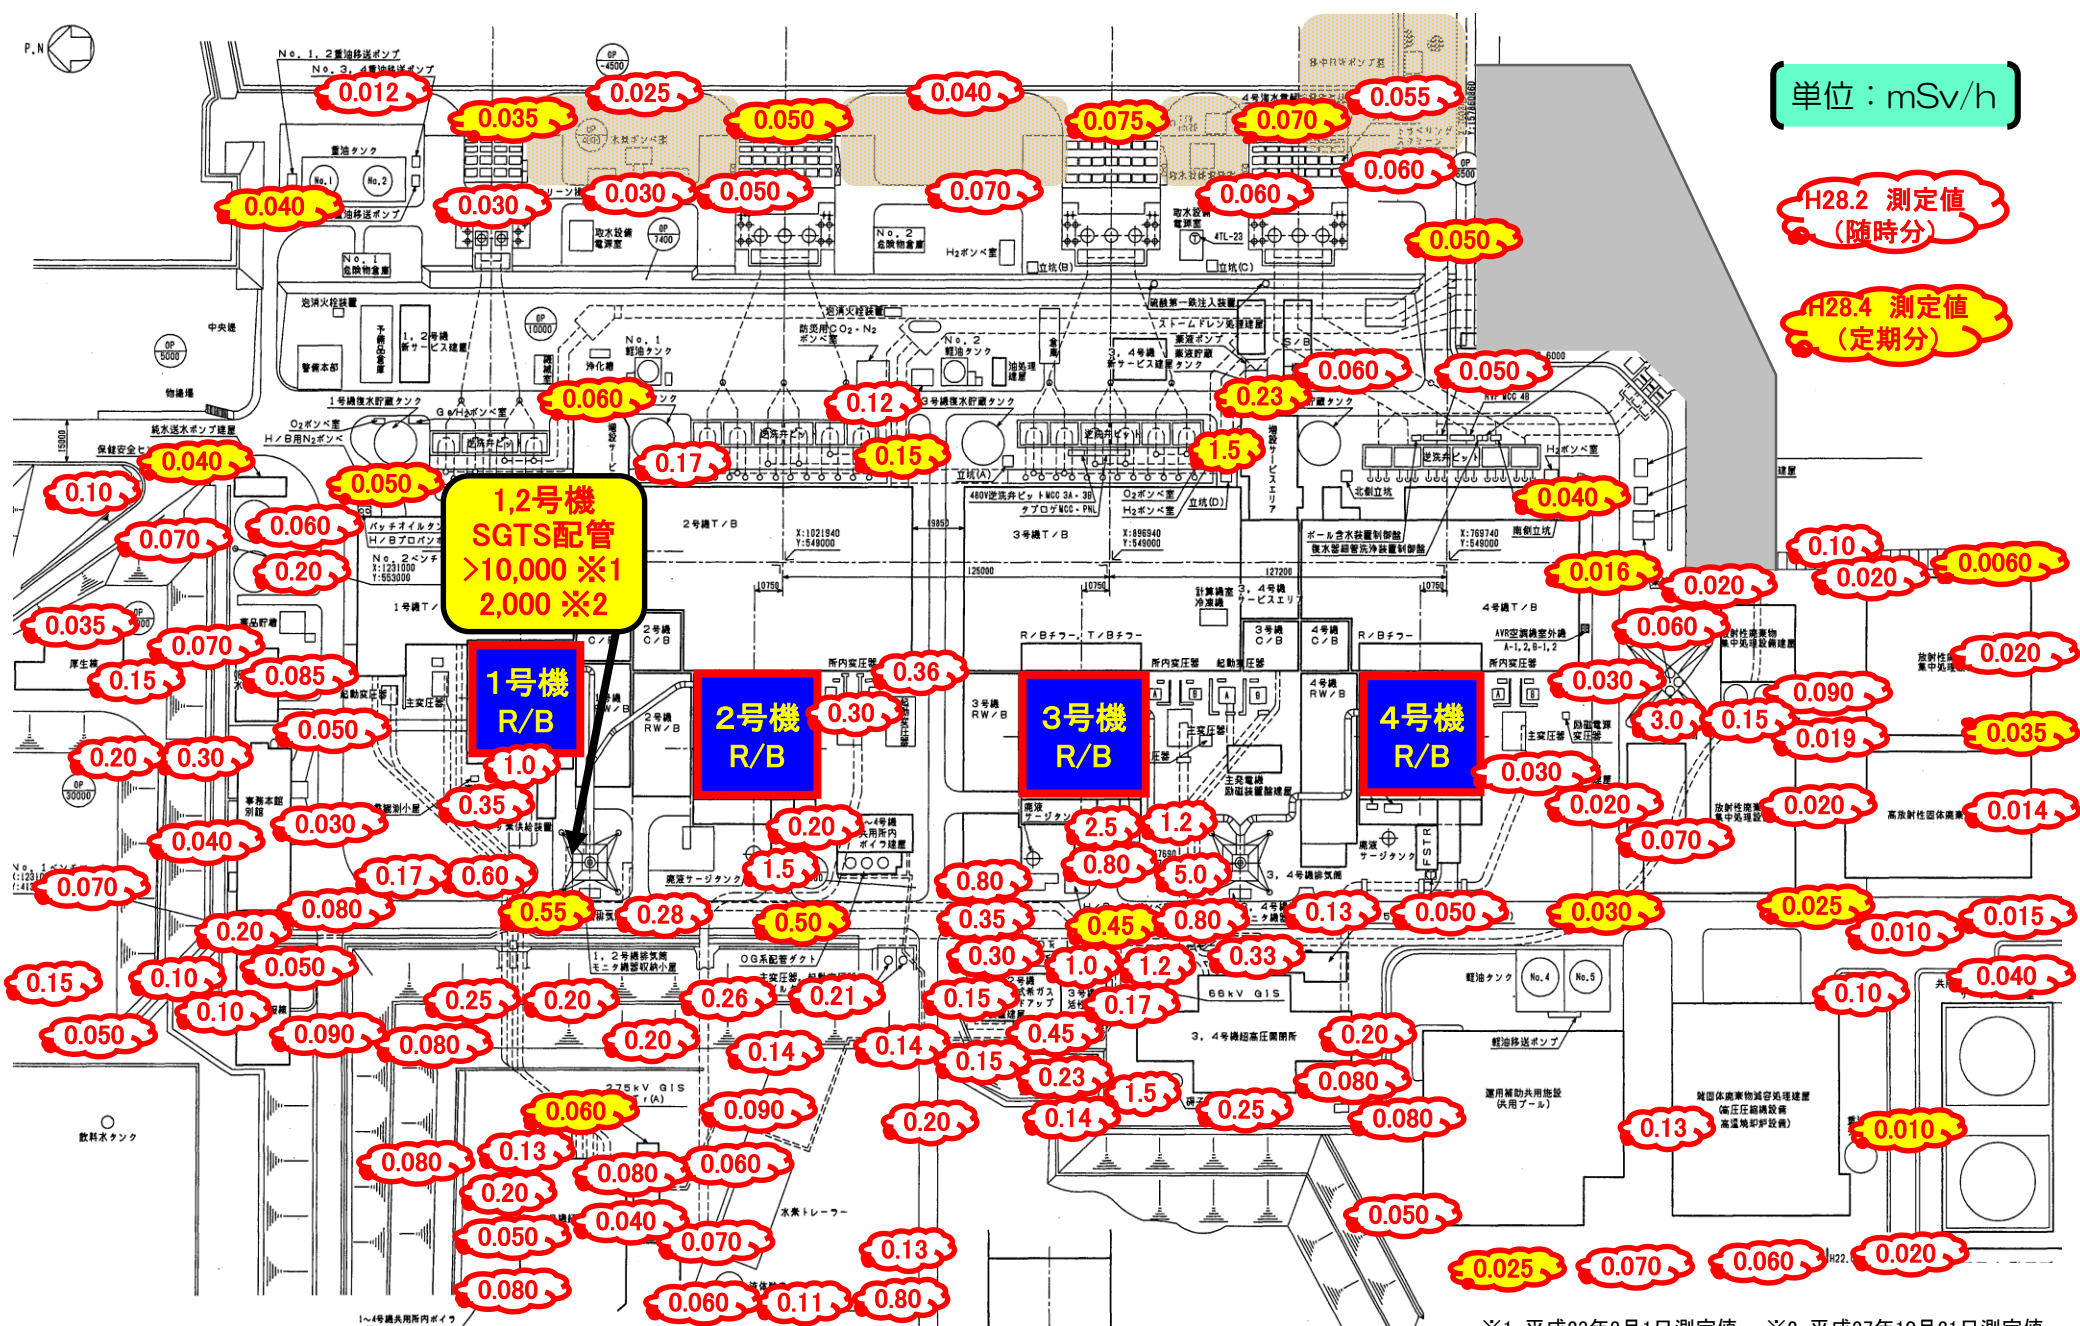

福島第一サーバイマップ (2016年4月分)

単位：mSv/h

H28.2 測定値
(随時分)

H28.4 測定値
(定期分)

※1:平成23年8月1日測定値 ※2:平成27年10月21日測定値