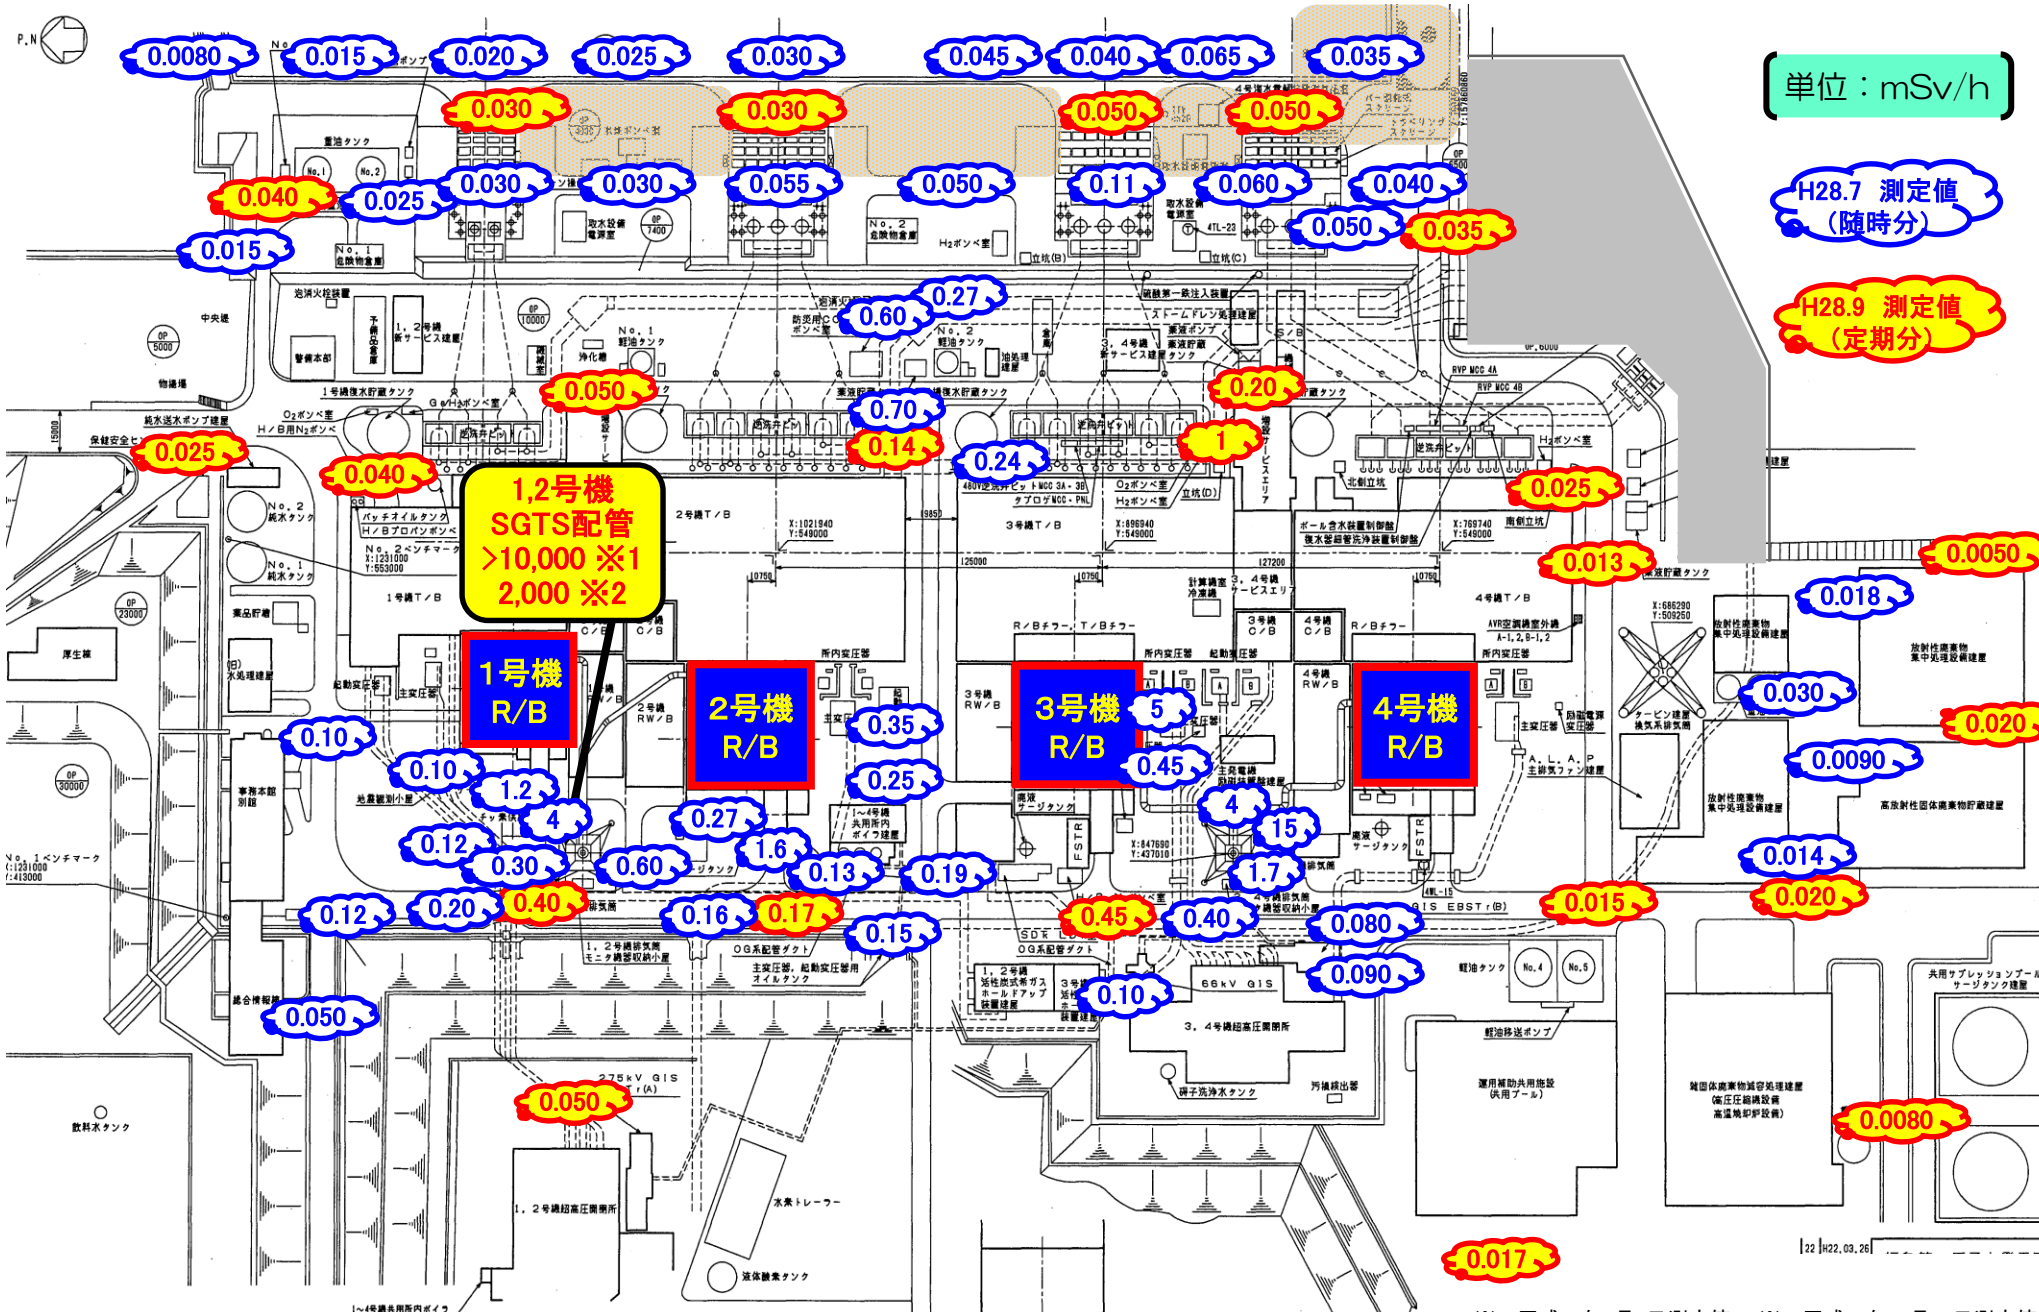

# 福島第一サーベイマップ (平成28年9月分)

単位：mSv/h

H28.7 測定値  
(随時分)

H28.9 測定値  
(定期分)

※1:平成23年8月1日測定値 ※2:平成27年10月21日測定値