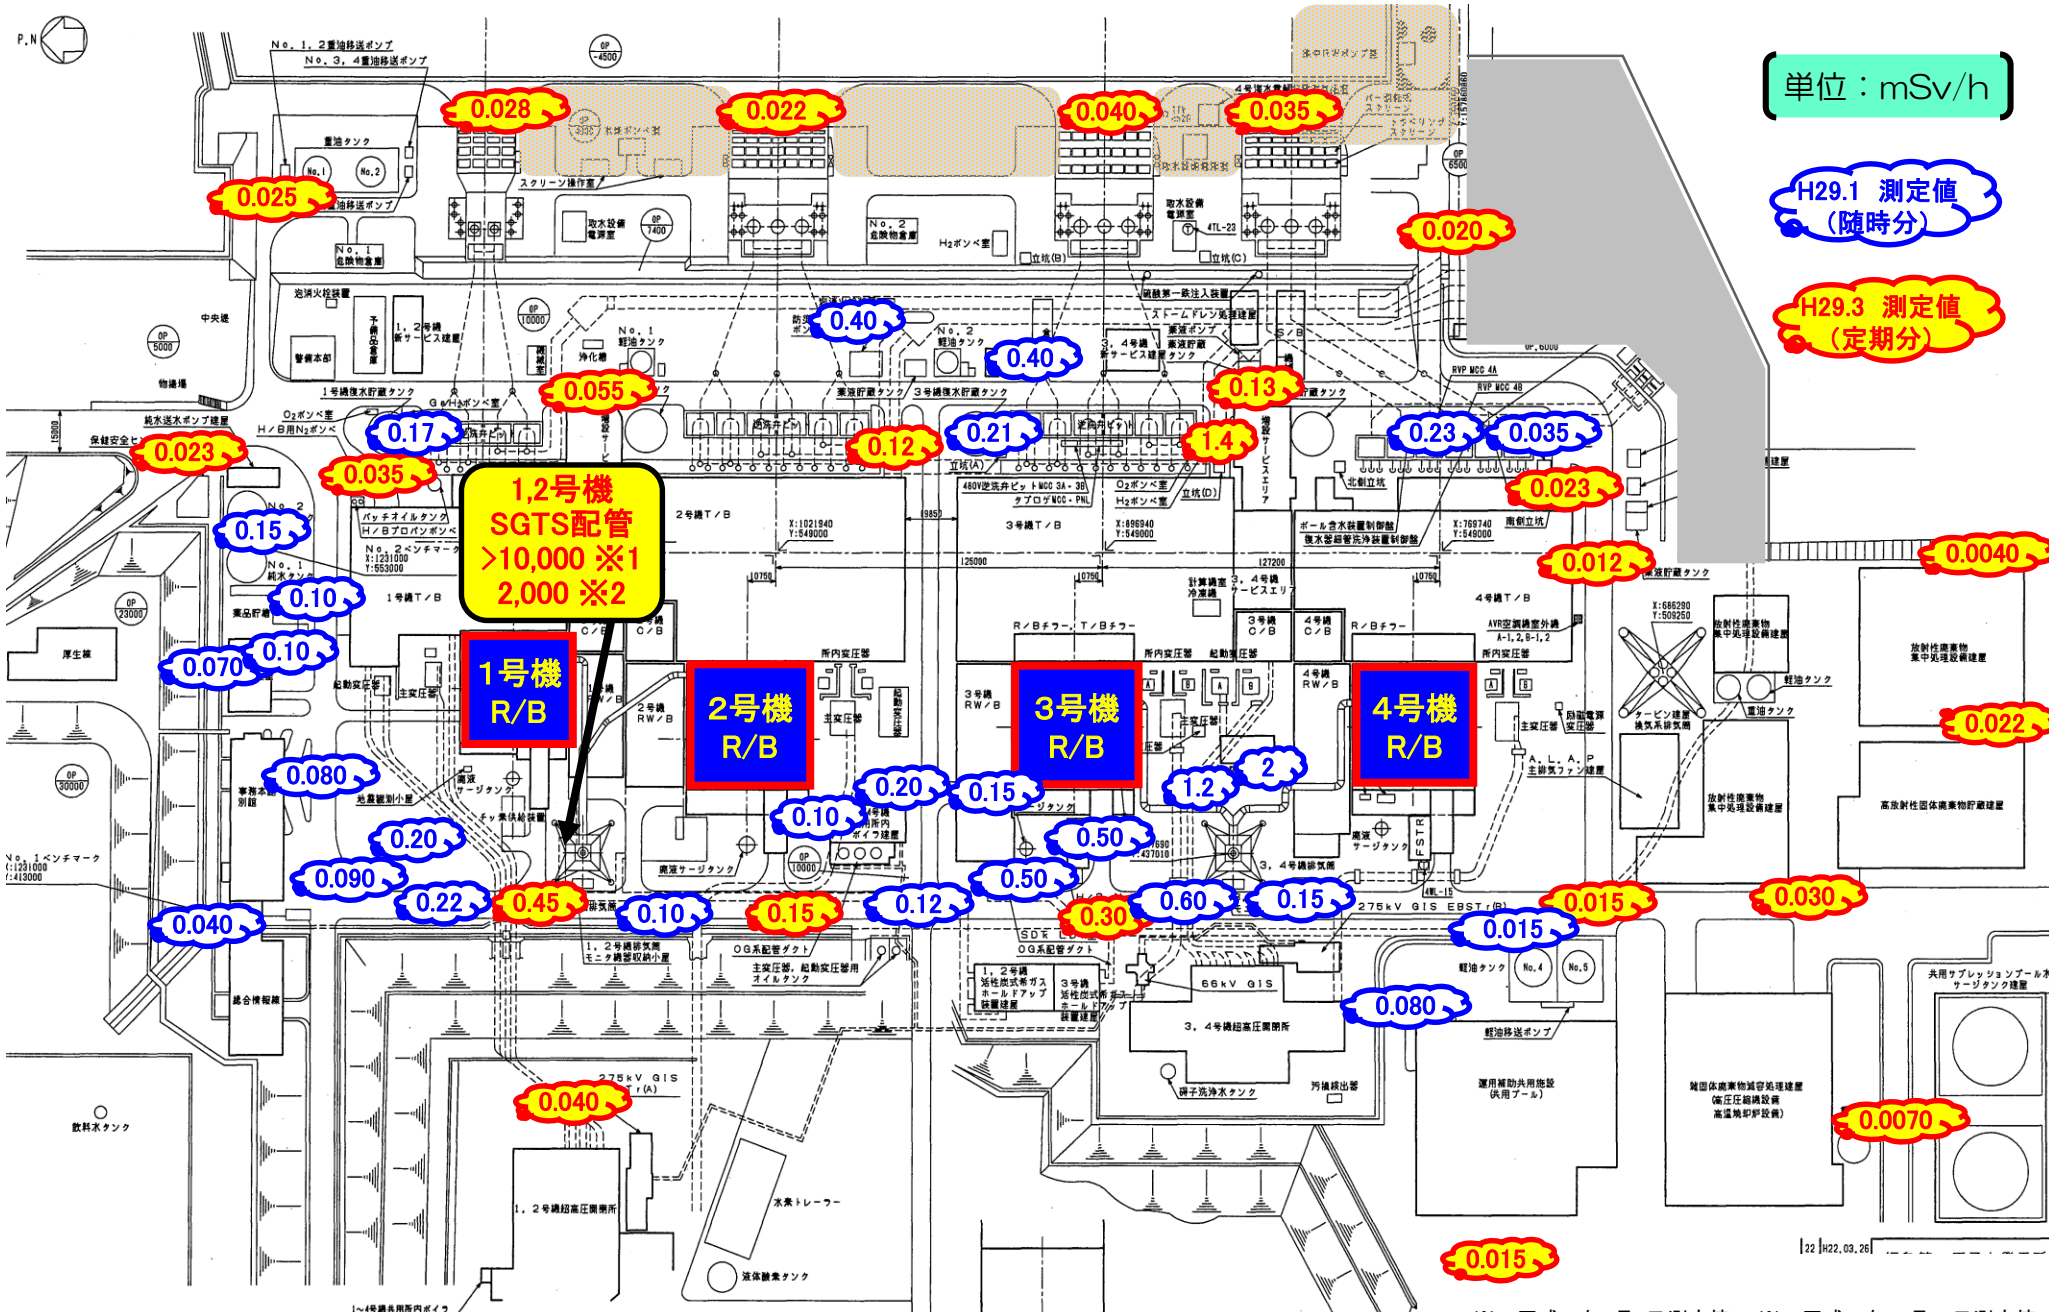

# 福島第一サーバイマップ (平成29年3月分)

単位：mSv/h

H29.1 測定値  
(随時分)

H29.3 測定値  
(定期分)

※1: 平成23年8月1日測定値 ※2: 平成27年10月21日測定値