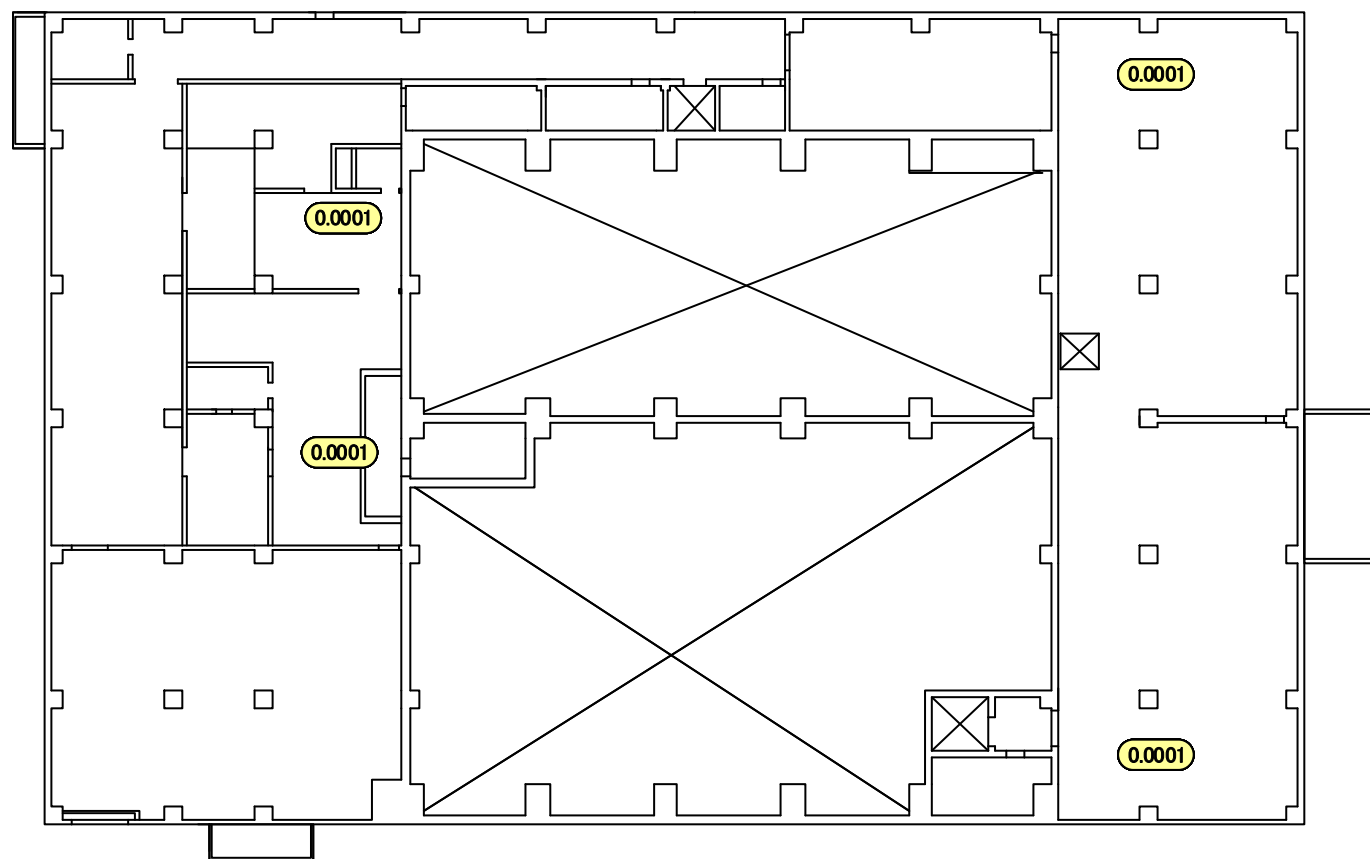

2018年3月30日
東京電力ホールディングス株式会社
福島第一廃炉推進カンパニー

建屋内の空間線量率について

データ採取期間

- ・ 雑固体廃棄物焼却設備：2018年1月1日～2018年1月31日

福島第一 原子力発電所

図面名称:

雑固体廃棄物焼却設備 2階

[単位: mSv/h]

A系4段目

B系4段目