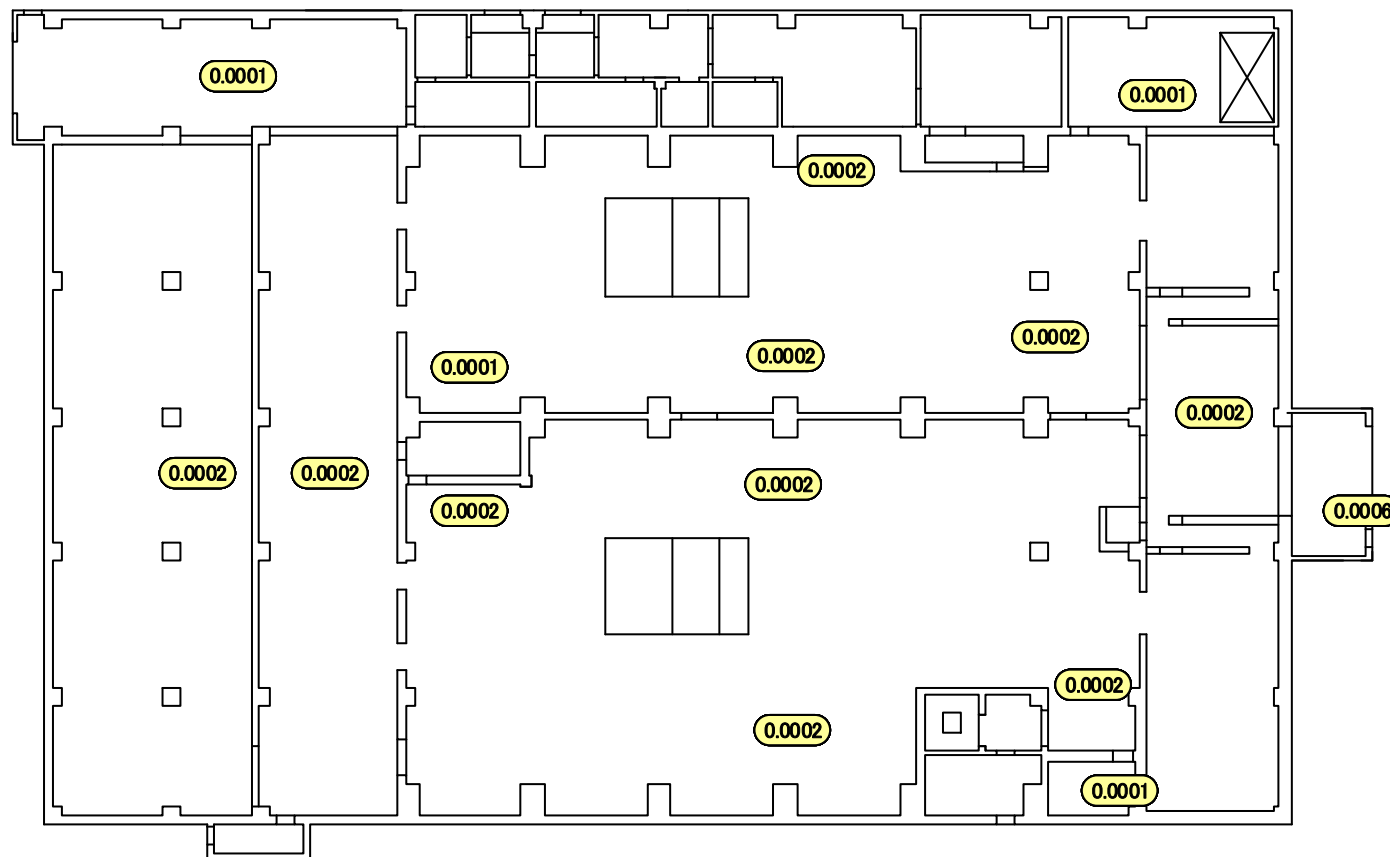

2018年3月30日
東京電力ホールディングス株式会社
福島第一廃炉推進カンパニー

建屋内の空間線量率について

データ採取期間

- ・ 雑固体廃棄物焼却設備：2018年1月1日～2018年1月31日

福島第一 原子力発電所

図面名称:

雑固体廃棄物焼却設備 2階

[単位: mSv/h]

A系4段目

B系4段目