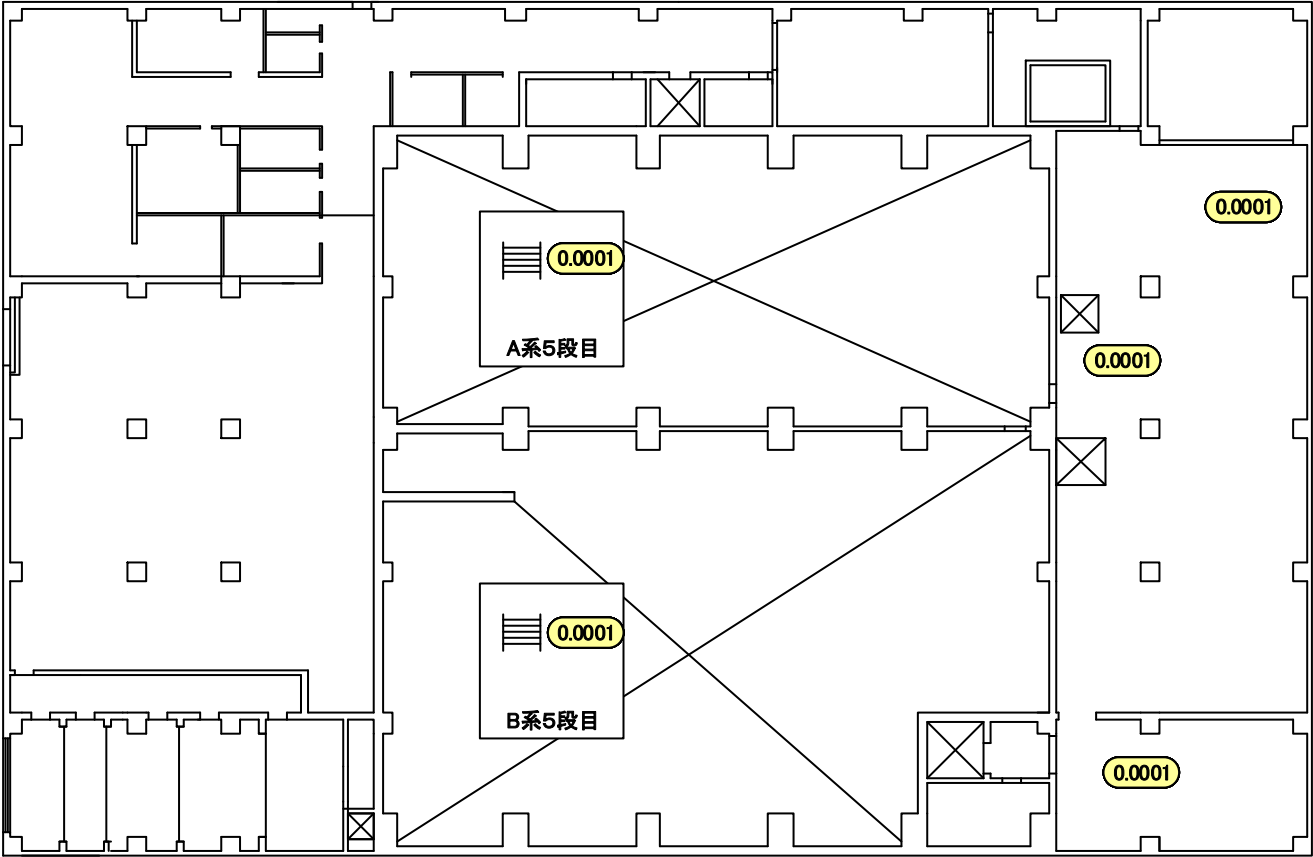

2018年3月30日
東京電力ホールディングス株式会社
福島第一廃炉推進カンパニー

建屋内の空間線量率について

データ採取期間

- ・ 雑固体廃棄物焼却設備：2018年1月1日～2018年1月31日

福島第一 原子力発電所

図面名称:

雑固体廃棄物焼却設備 2階

[単位: mSv/h]

A系4段目

B系4段目