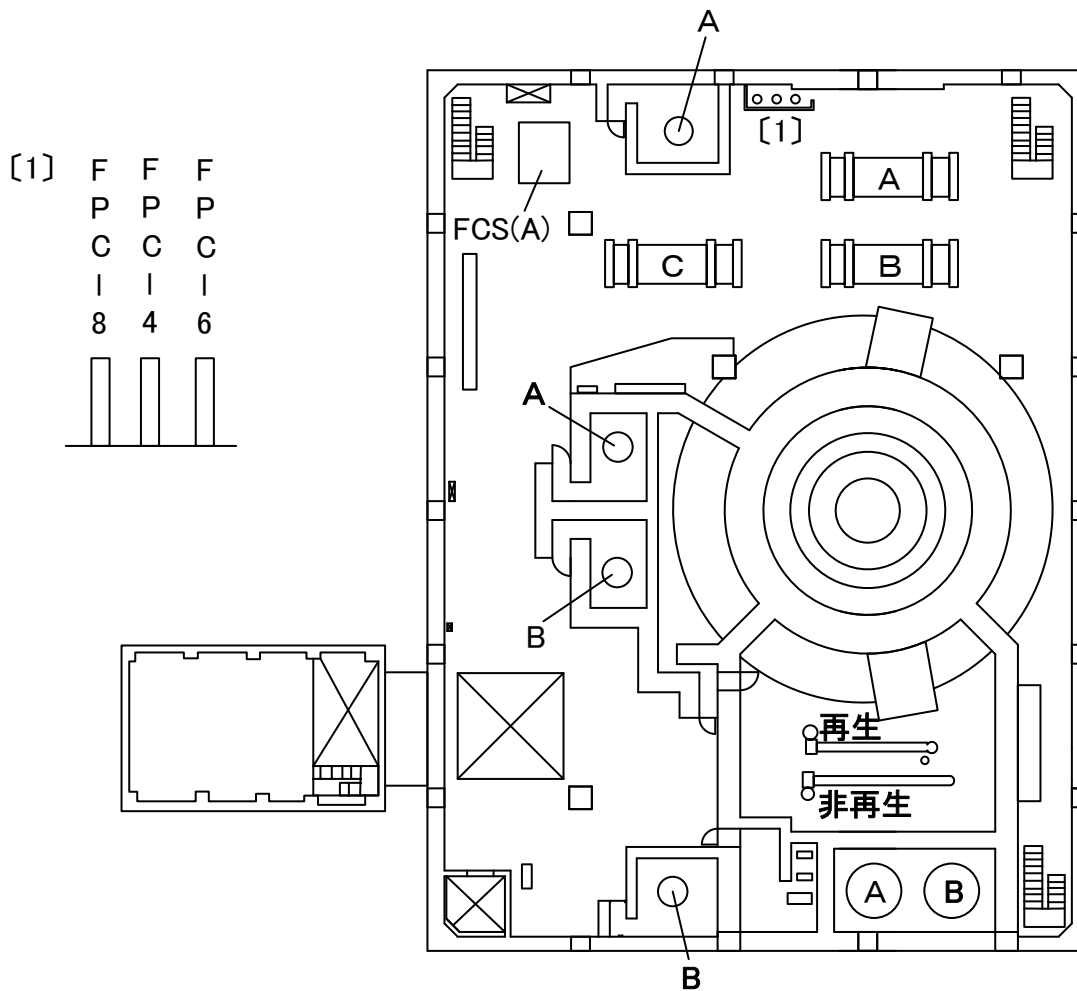

2017年11月30日
東京電力ホールディングス株式会社
福島第一廃炉推進カンパニー

建屋内の空間線量率について

データ採取期間

- ・ 2号機 : 2017年9月1日～2017年9月30日

福島第一 原子力発電所

図面名称:

2号機 原子炉建屋 中地下1階

[単位: mSv/h]

福島第一 原子力発電所

図面名称:

2号機 原子炉建屋 5階

[単位: mSv/h]