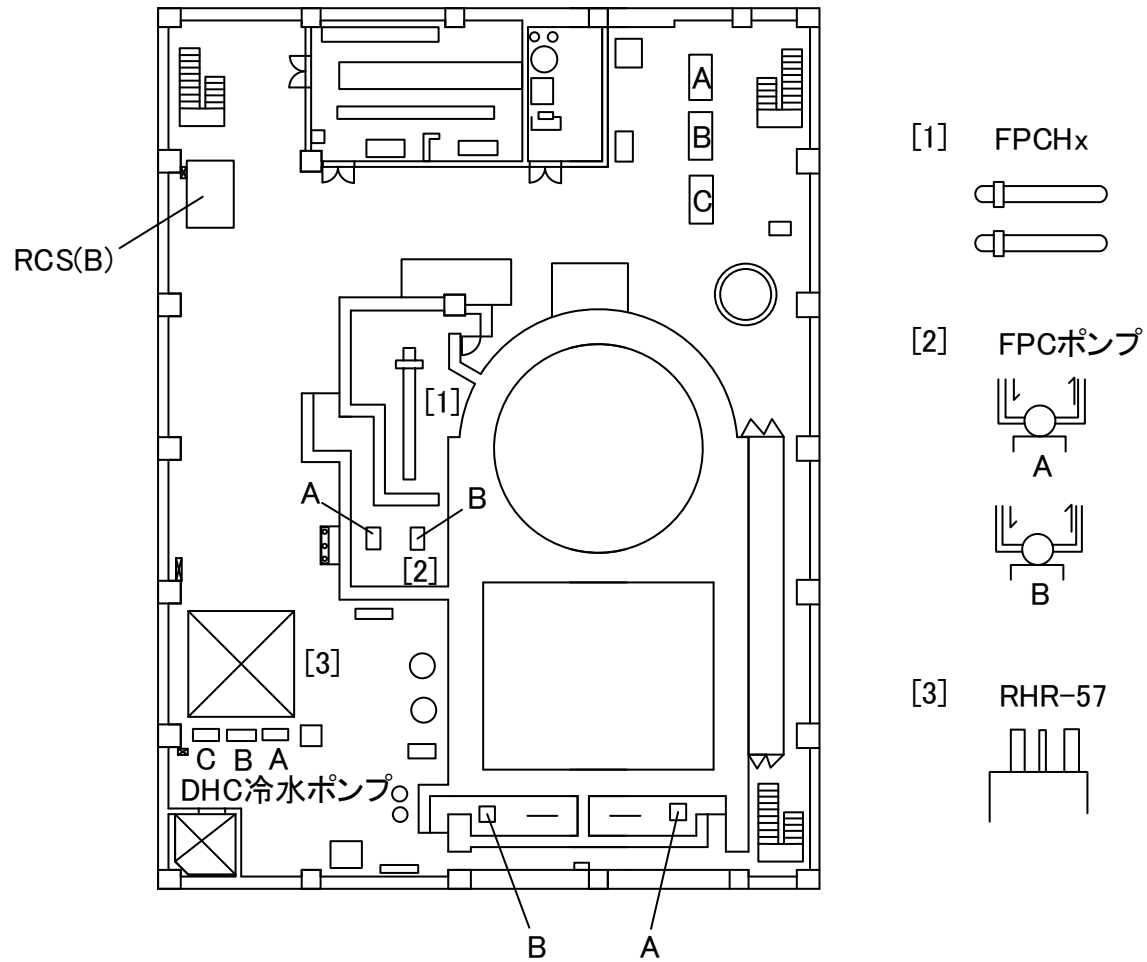

2017年11月30日
東京電力ホールディングス株式会社
福島第一廃炉推進カンパニー

建屋内の空間線量率について

データ採取期間

- ・ 2号機 : 2017年9月1日～2017年9月30日

福島第一 原子力発電所

図面名称:

2号機 原子炉建屋 中地下1階

[単位: mSv/h]

福島第一 原子力発電所

図面名称:

2号機 原子炉建屋 5階

[単位: mSv/h]