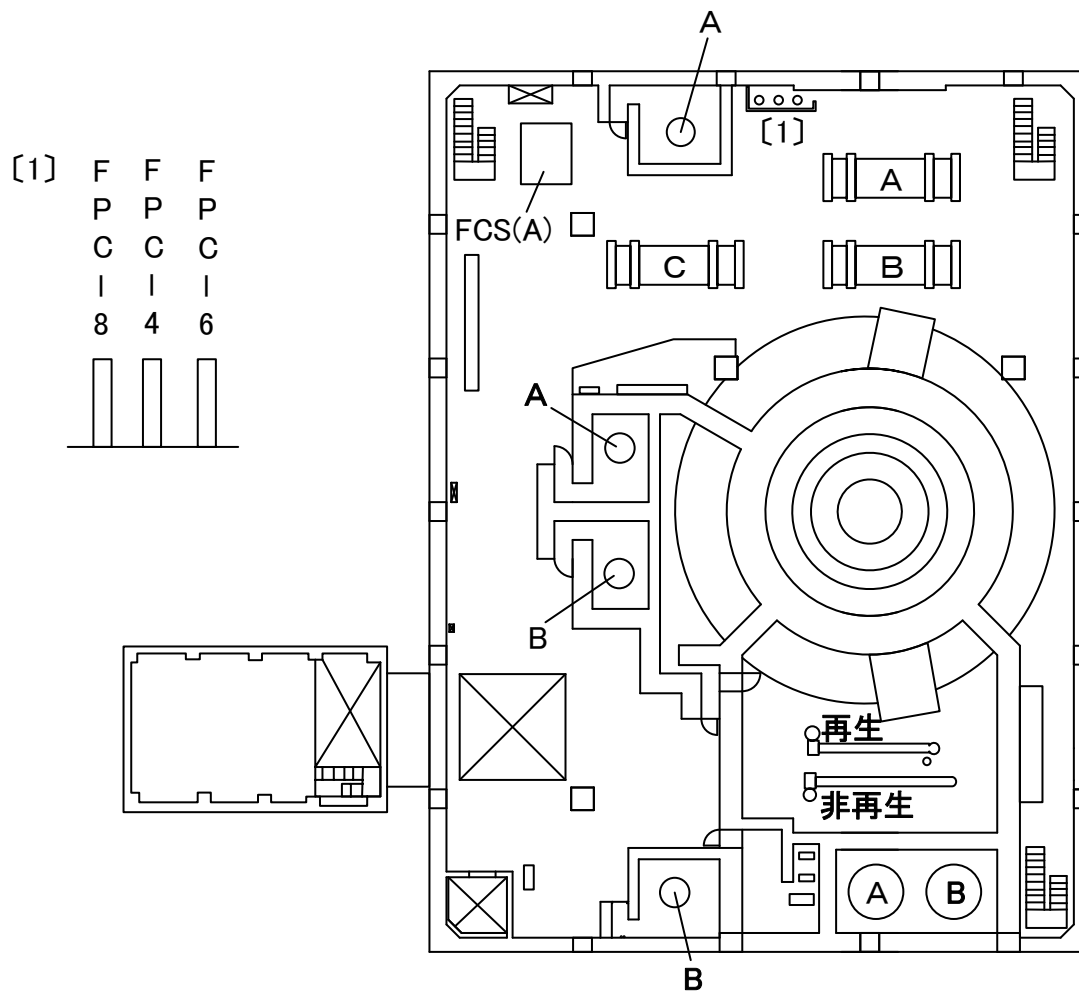

2017年12月28日
東京電力ホールディングス株式会社
福島第一廃炉推進カンパニー

建屋内の空間線量率について

データ採取期間

- ・ 2号機 : 2017年10月1日～2017年10月31日

福島第一 原子力発電所

図面名称:

2号機 原子炉建屋 中地下1階

[単位: mSv/h]

福島第一 原子力発電所

図面名称:

2号機 原子炉建屋 5階

[単位: mSv/h]