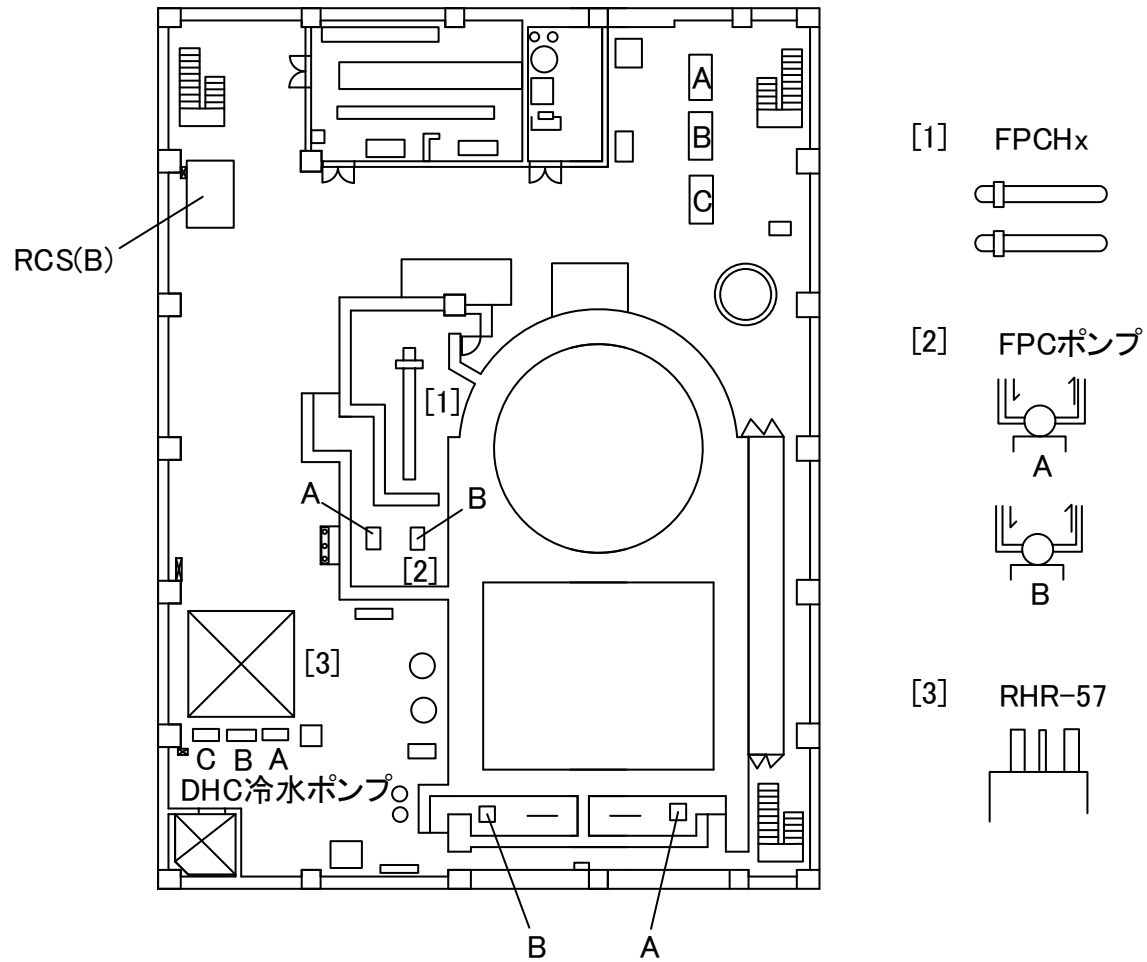

2017年12月28日
東京電力ホールディングス株式会社
福島第一廃炉推進カンパニー

建屋内の空間線量率について

データ採取期間

- ・ 2号機 : 2017年10月1日～2017年10月31日

福島第一 原子力発電所

図面名称:

2号機 原子炉建屋 中地下1階

[単位: mSv/h]

福島第一 原子力発電所

図面名称:

2号機 原子炉建屋 5階

[単位: mSv/h]