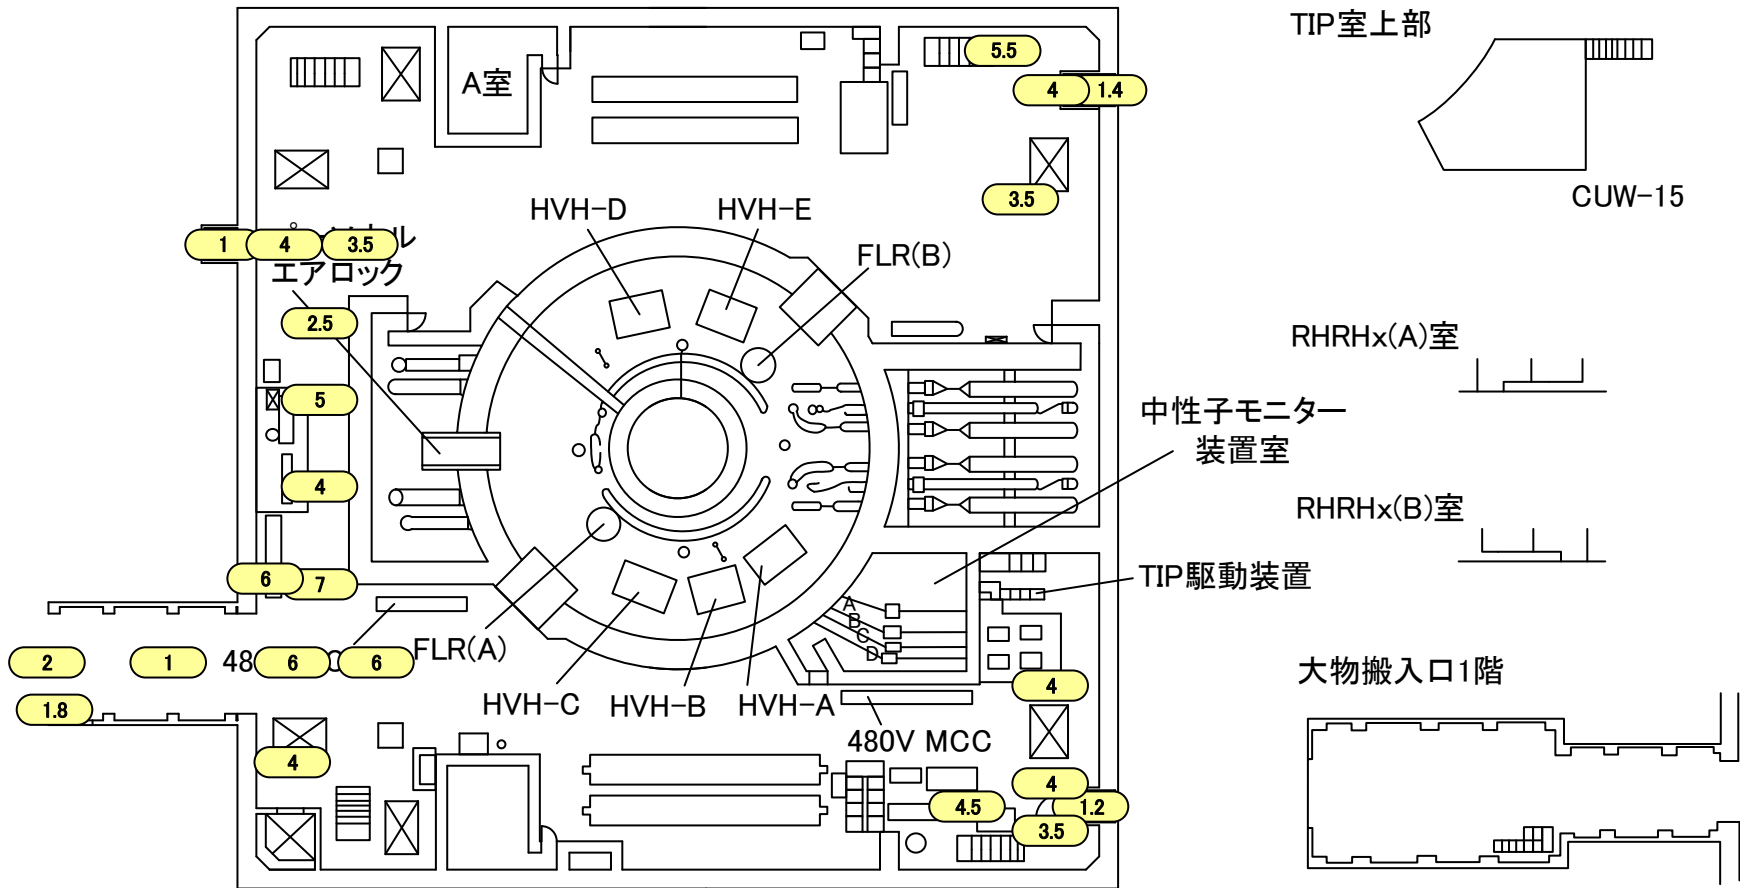

2017年12月28日
東京電力ホールディングス株式会社
福島第一廃炉推進カンパニー

建屋内の空間線量率について

データ採取期間

- ・ 2号機 : 2017年10月1日～2017年10月31日

福島第一 原子力発電所

図面名称:

2号機 原子炉建屋 中地下1階

[単位: mSv/h]

福島第一 原子力発電所

図面名称:

2号機 原子炉建屋 5階

[単位: mSv/h]