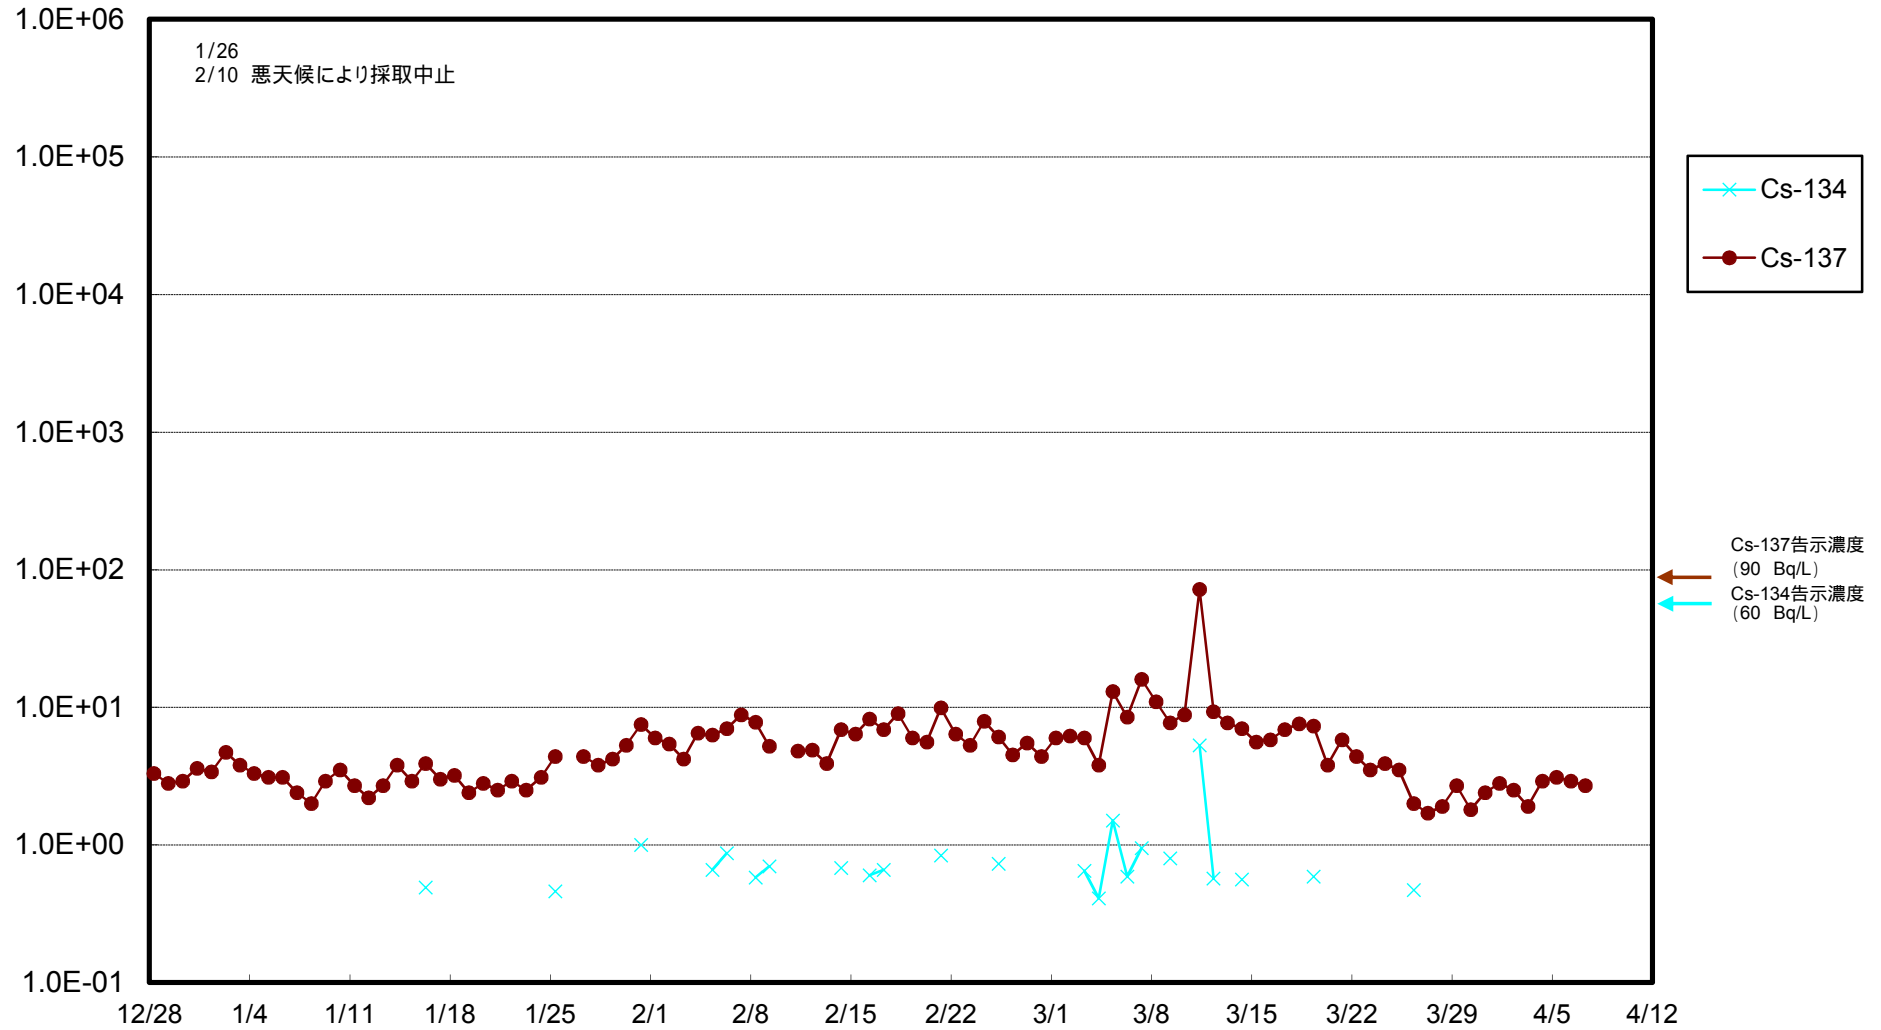

福島第一 物揚場前海水放射能濃度 (Bq / L)

福島第一 1~4号機取水口内北側海水(東波除堤北側)放射能濃度 (Bq / L)

福島第一 1~4号機取水口内南側(遮水壁前)海水放射能濃度 (Bq / L)

福島第一 6号機取水口前海水放射能濃度 (Bq / L)

福島第一 港湾口海水放射能濃度 (Bq / L)