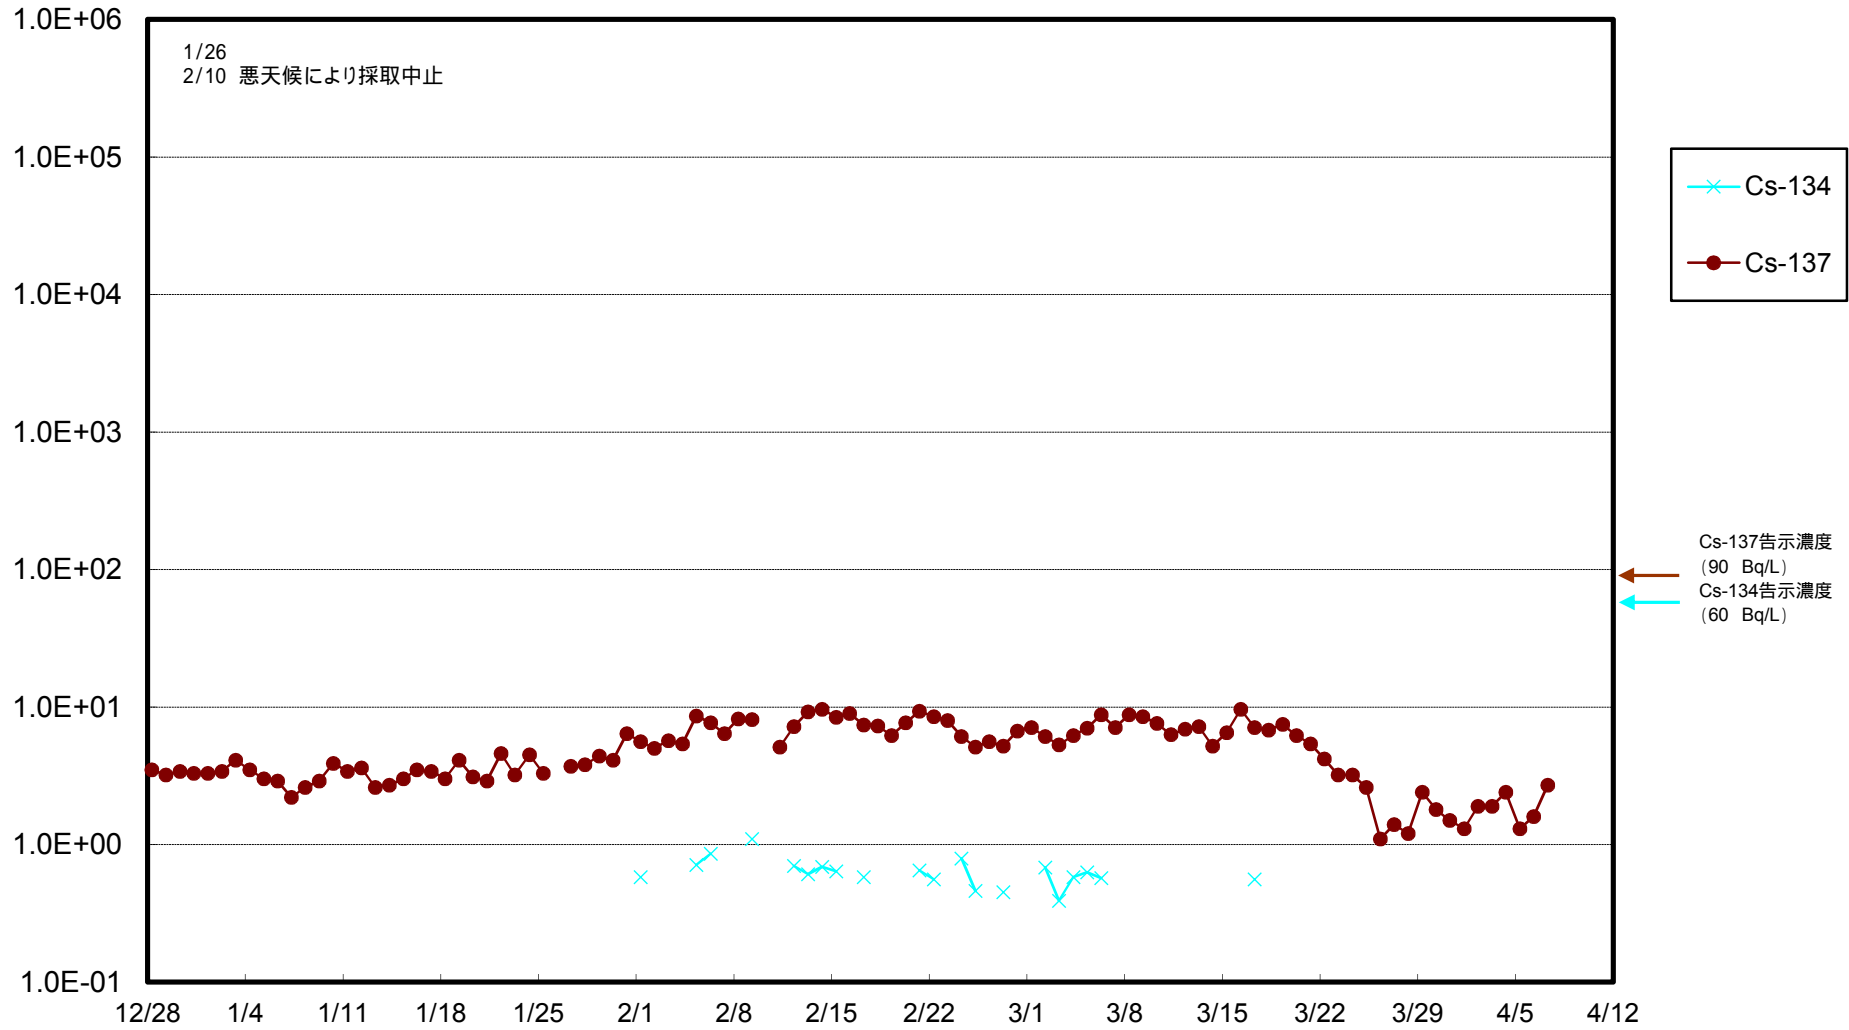

福島第一 物揚場前海水放射能濃度 (Bq / L)

福島第一 1~4号機取水口内北側海水(東波除堤北側)放射能濃度 (Bq / L)

福島第一 1~4号機取水口内南側(遮水壁前)海水放射能濃度 (Bq / L)

福島第一 6号機取水口前海水放射能濃度 (Bq / L)

福島第一 港湾口海水放射能濃度 (Bq / L)