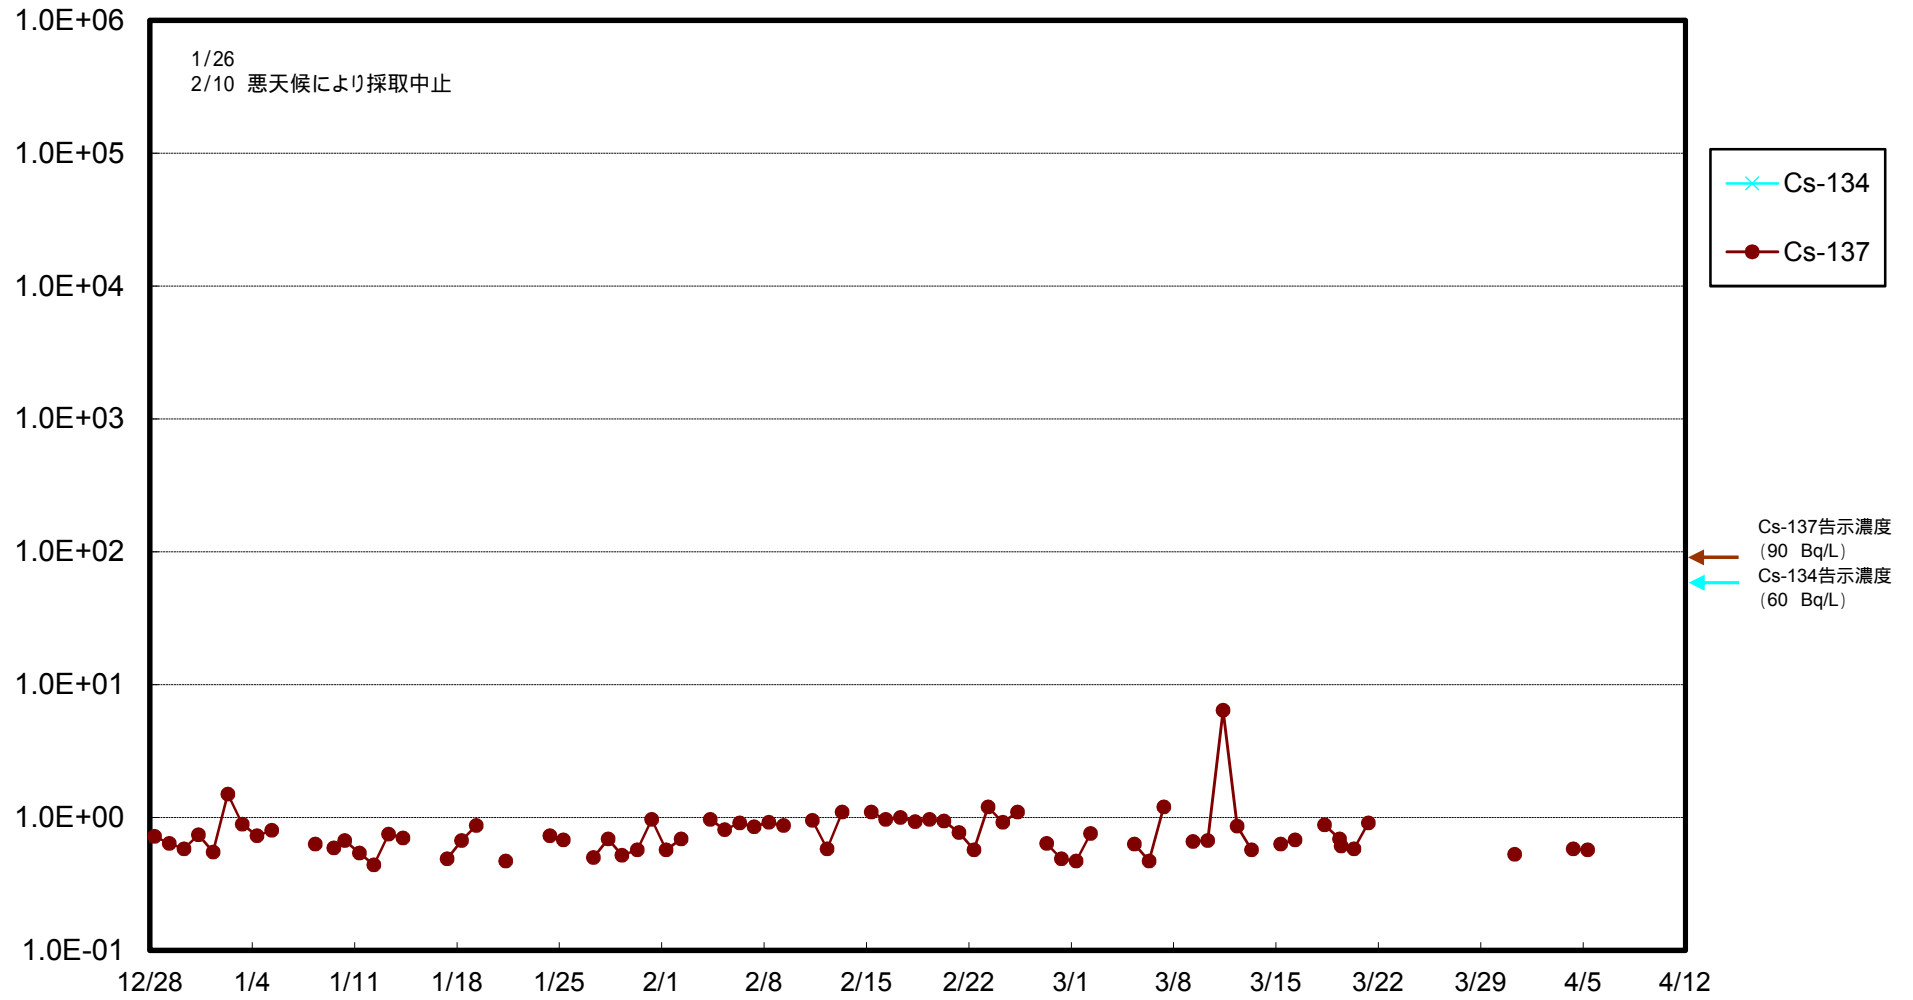

福島第一 物揚場前海水放射能濃度 (Bq / L)

福島第一 1~4号機取水口内北側海水(東波除堤北側)放射能濃度 (Bq / L)

福島第一 1~4号機取水口内南側(遮水壁前)海水放射能濃度 (Bq / L)

福島第一 6号機取水口前海水放射能濃度 (Bq / L)

福島第一 港湾口海水放射能濃度 (Bq / L)