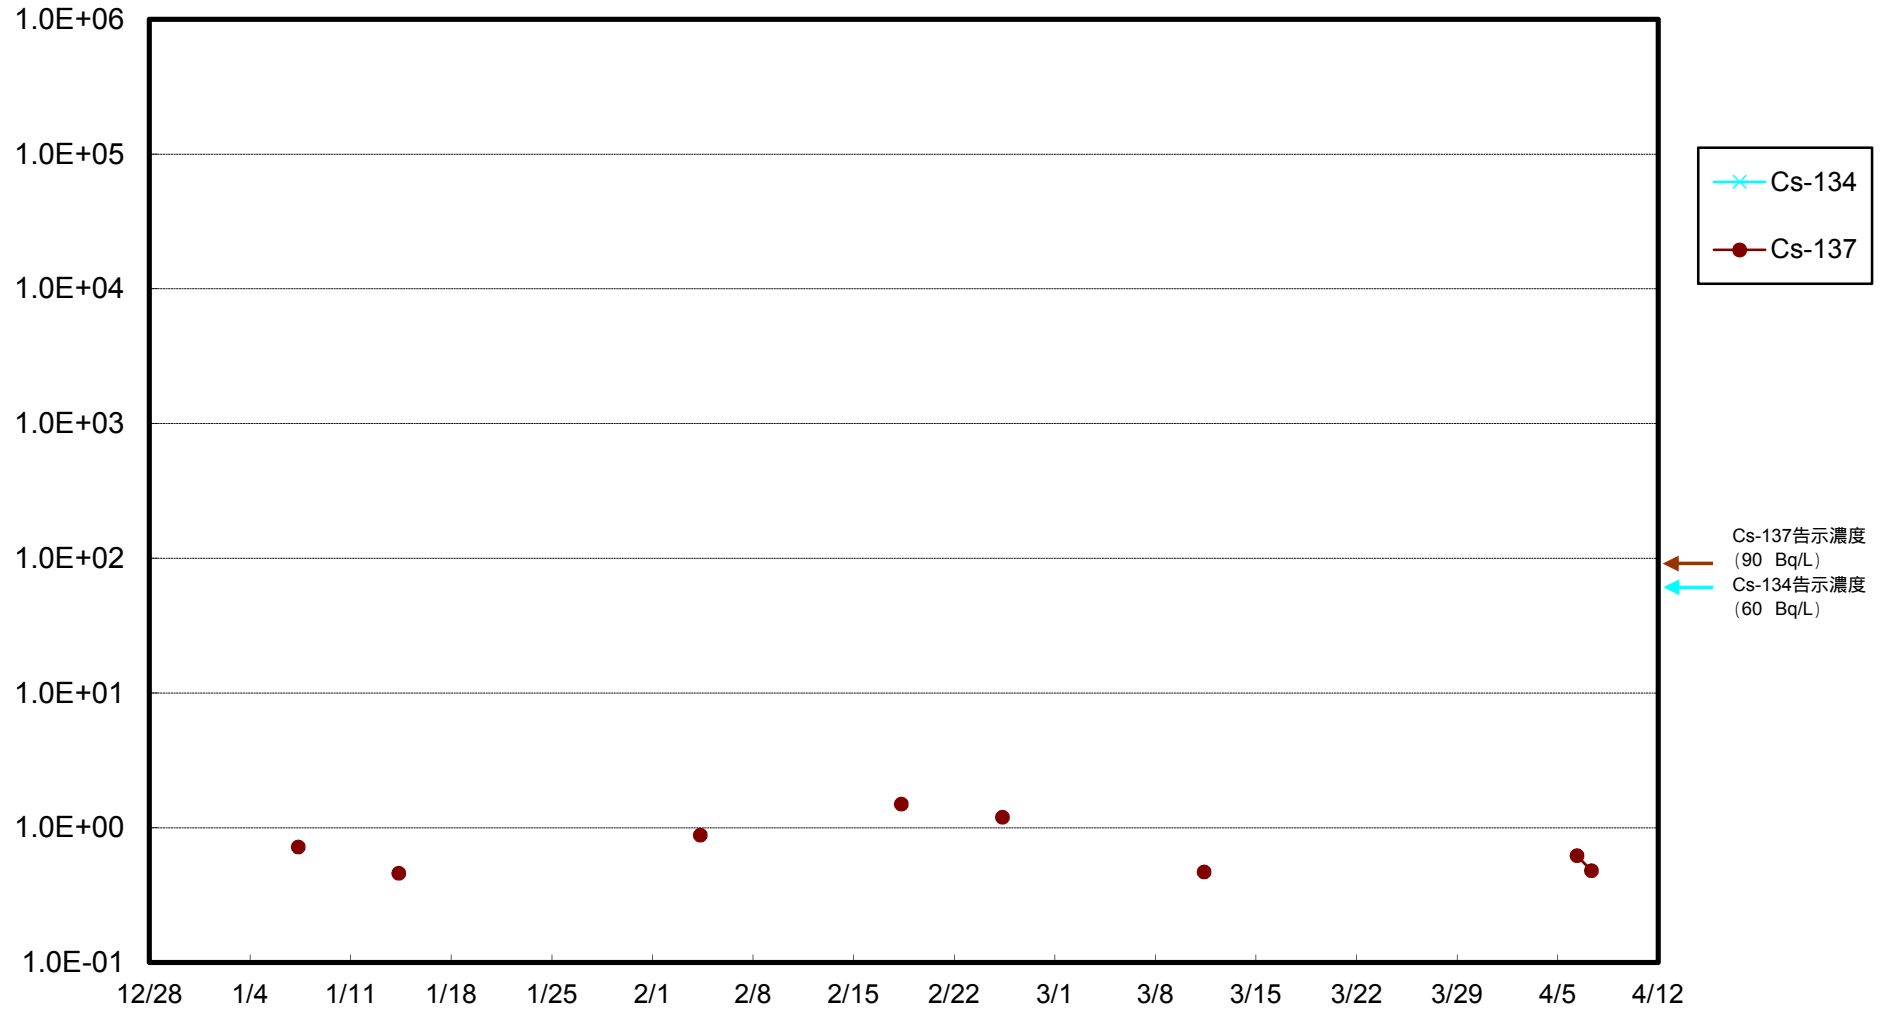

福島第一 物揚場前海水放射能濃度 (Bq / L)

福島第一 1~4号機取水口内北側海水(東波除堤北側)放射能濃度 (Bq / L)

福島第一 1~4号機取水口内南側(遮水壁前)海水放射能濃度 (Bq / L)

福島第一 6号機取水口前海水放射能濃度 (Bq / L)

福島第一 港湾口海水放射能濃度 (Bq / L)