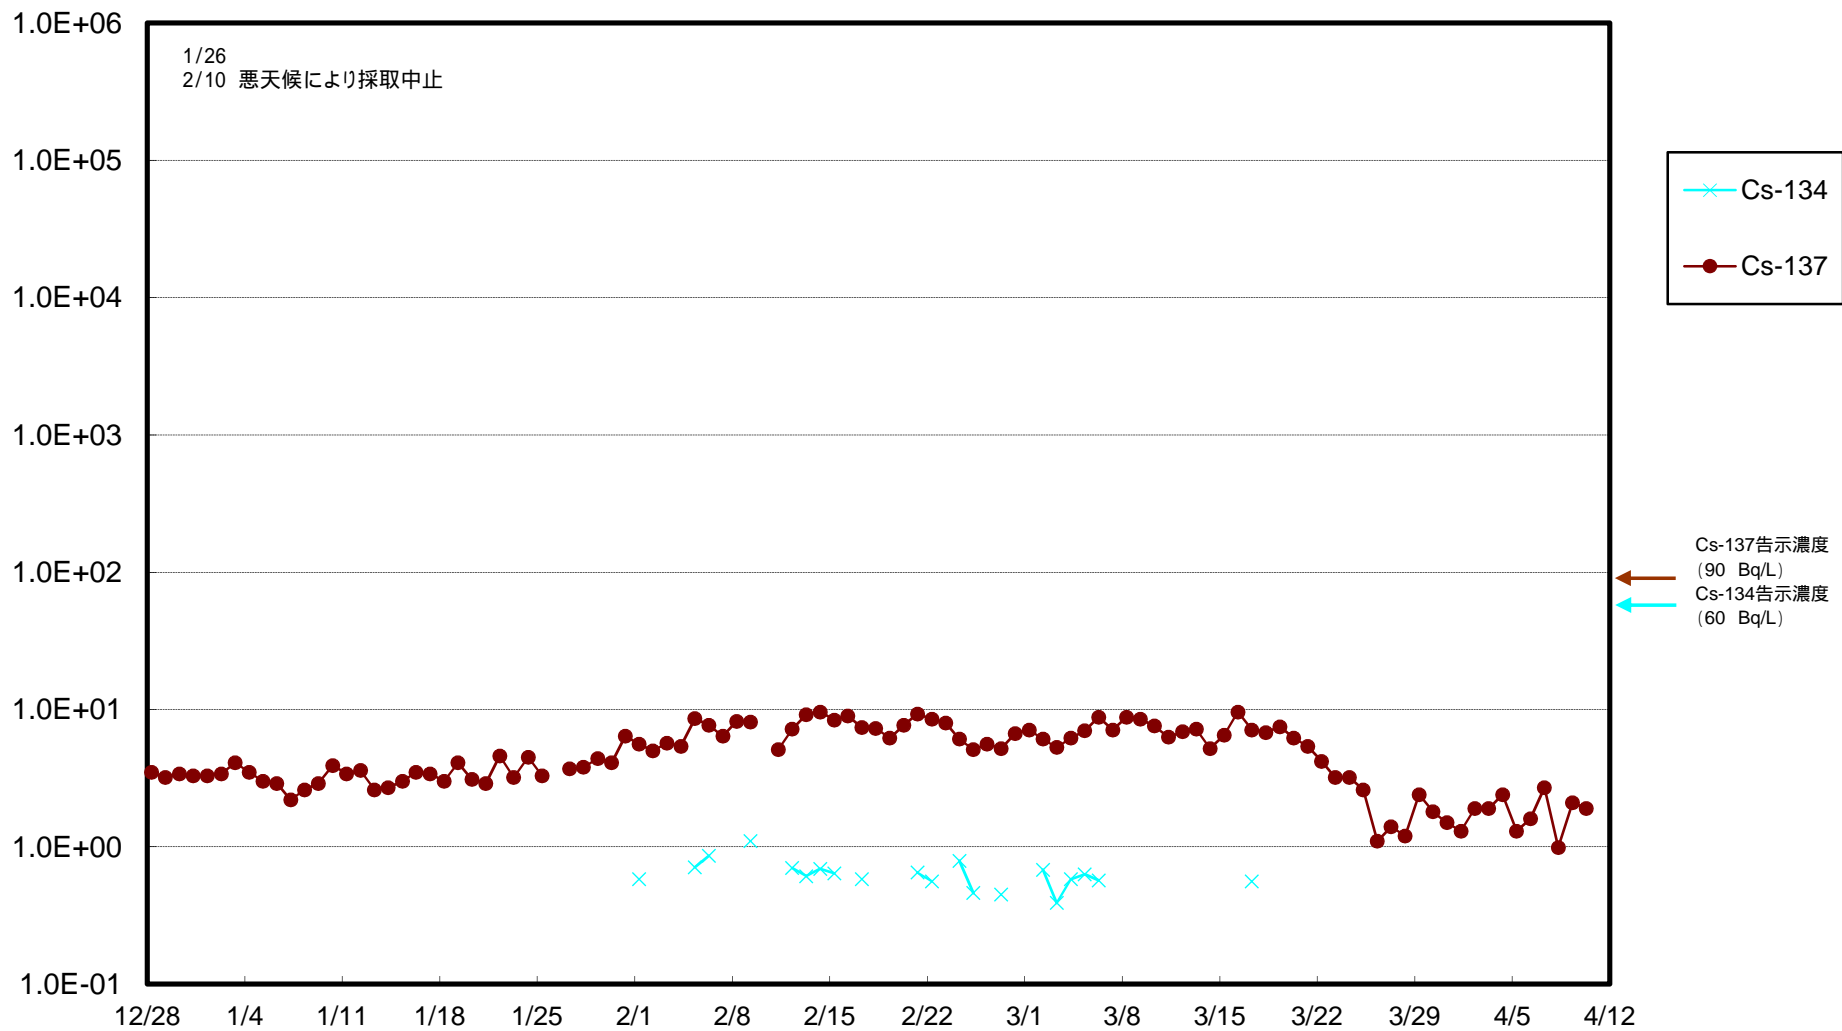

福島第一 物揚場前海水放射能濃度 (Bq / L)

福島第一 1~4号機取水口内北側海水(東波除堤北側)放射能濃度 (Bq / L)

福島第一 1~4号機取水口内南側(遮水壁前)海水放射能濃度 (Bq / L)

福島第一 6号機取水口前海水放射能濃度 (Bq / L)

福島第一 港湾口海水放射能濃度 (Bq / L)