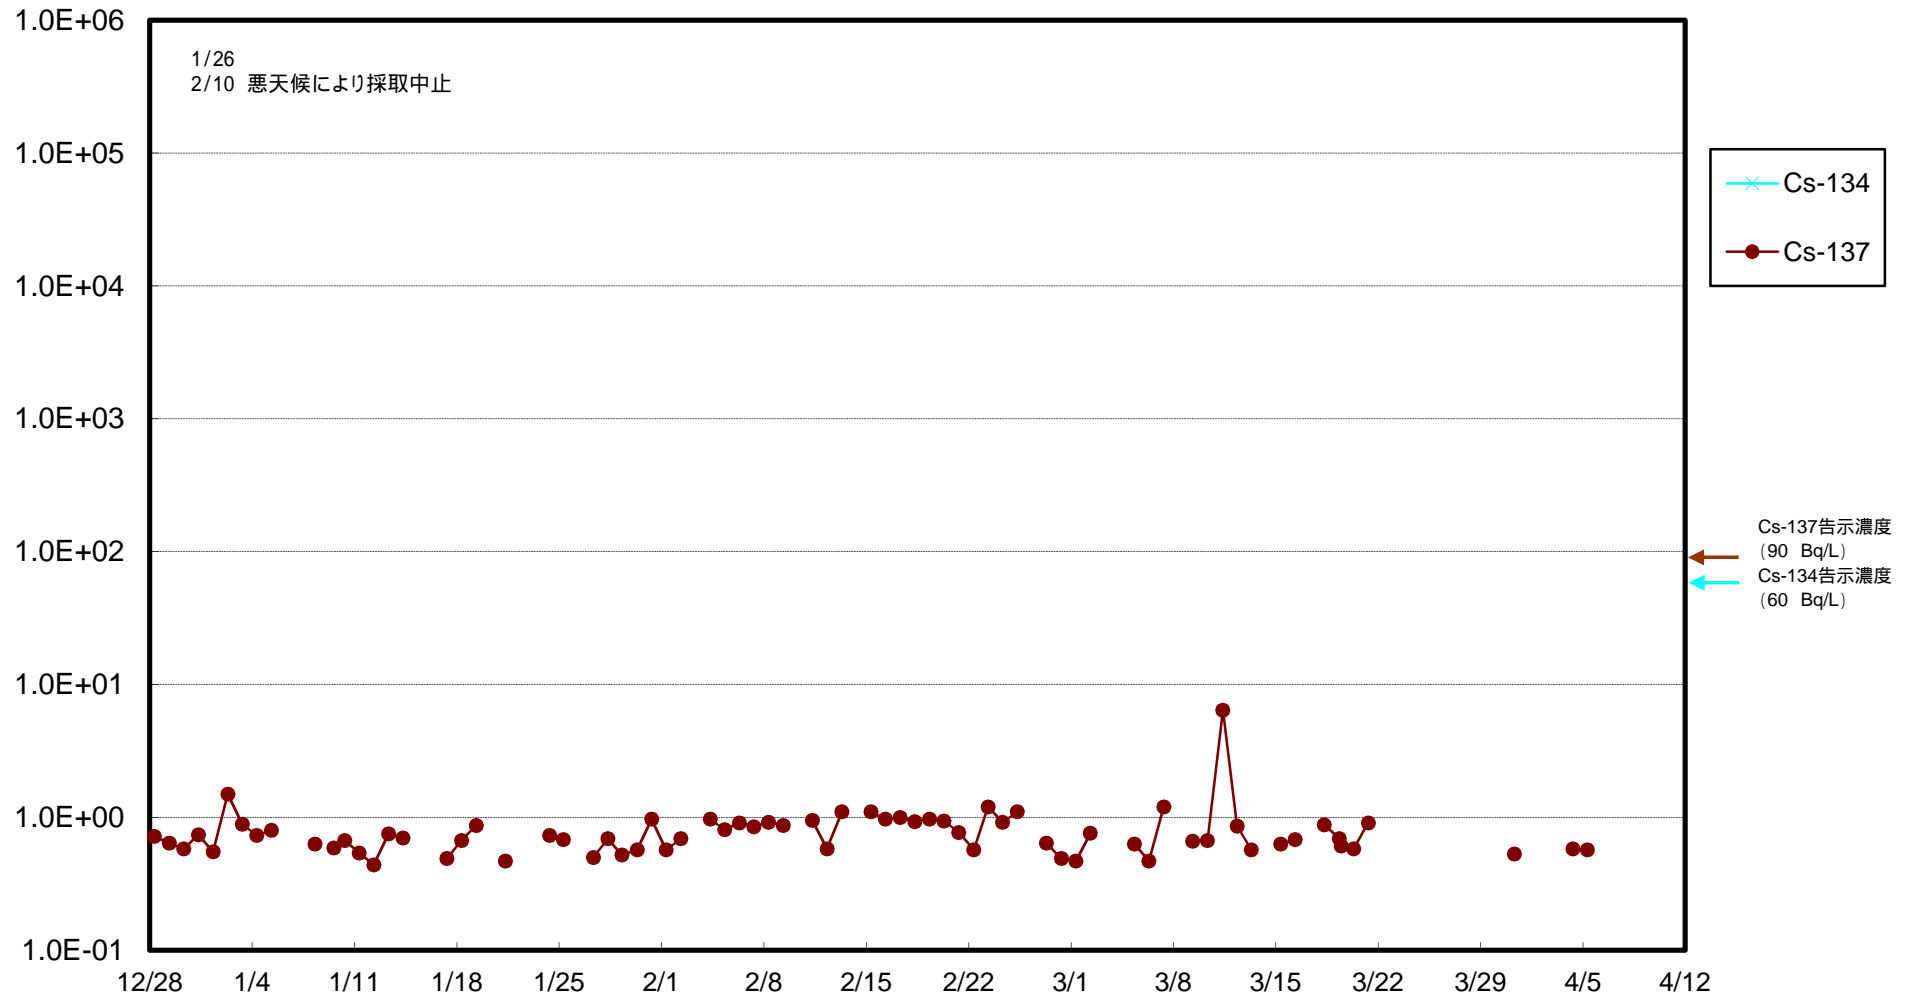

福島第一 物揚場前海水放射能濃度 (Bq / L)

福島第一 1~4号機取水口内北側海水(東波除堤北側)放射能濃度 (Bq / L)

福島第一 1~4号機取水口内南側(遮水壁前)海水放射能濃度 (Bq / L)

福島第一 6号機取水口前海水放射能濃度 (Bq / L)

福島第一 港湾口海水放射能濃度 (Bq / L)