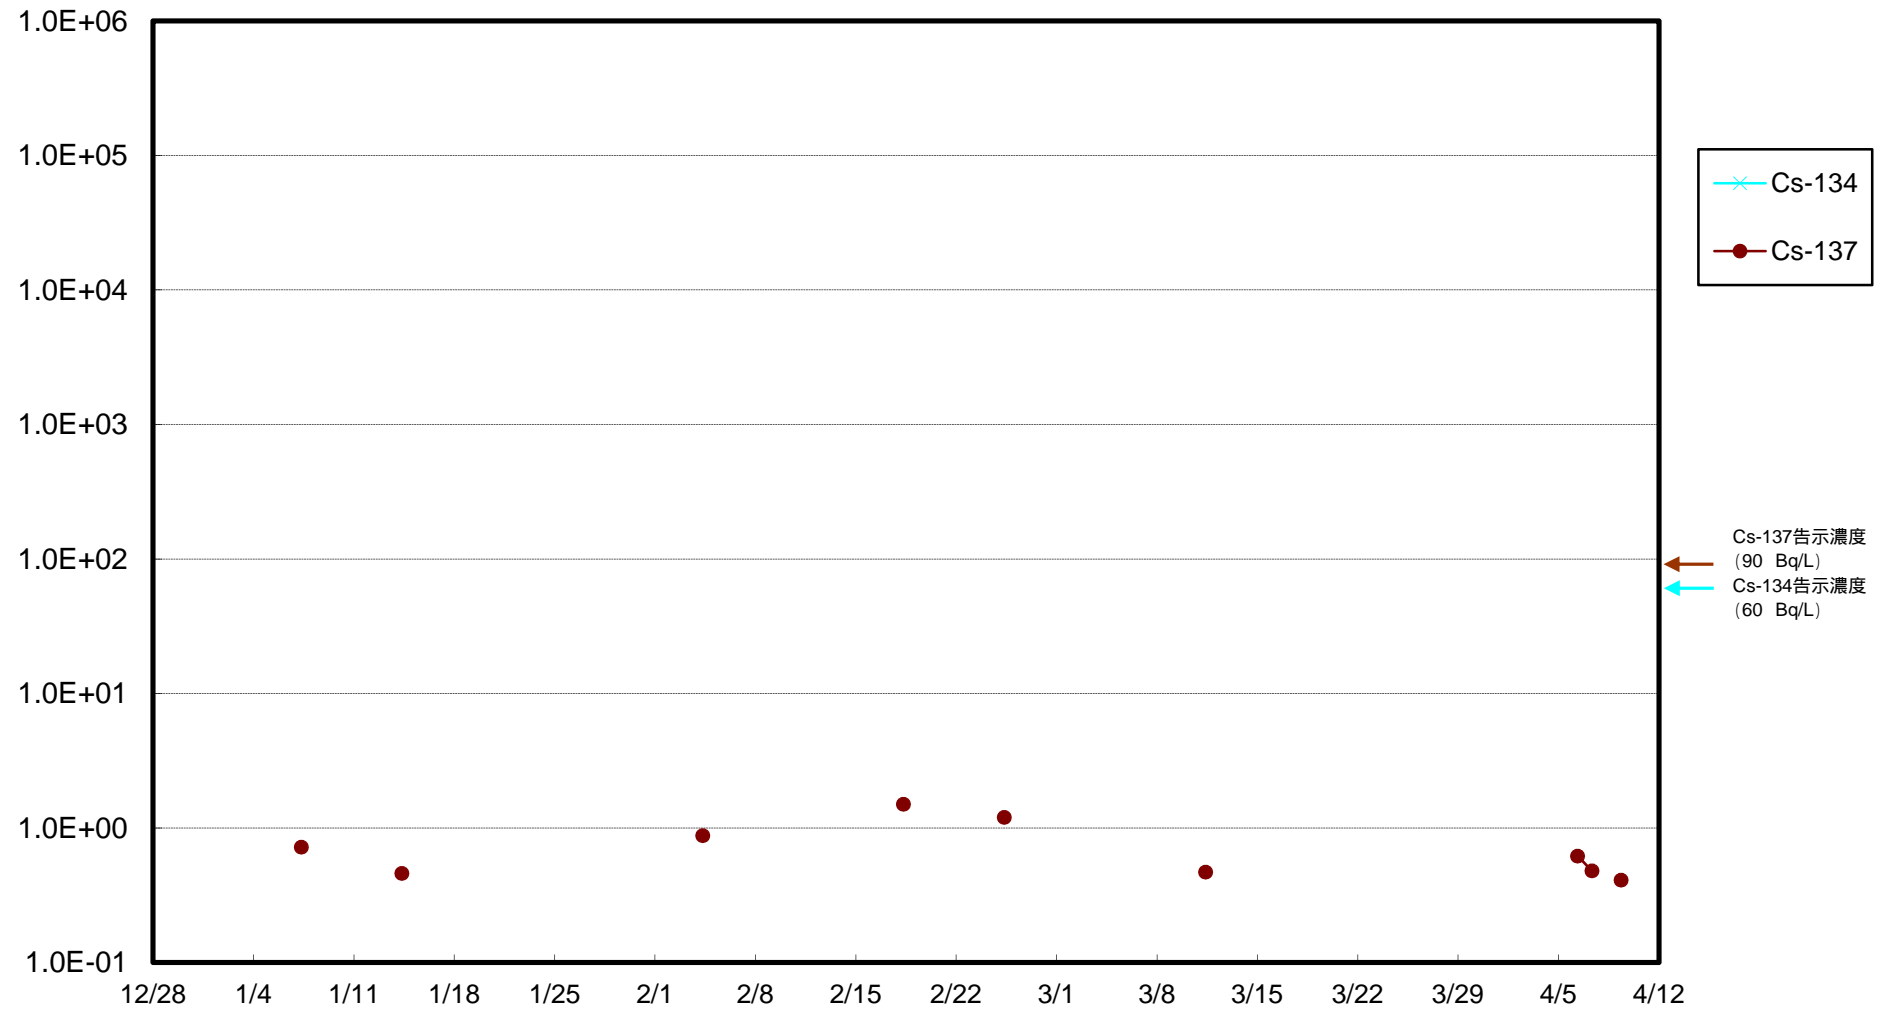

福島第一 物揚場前海水放射能濃度 (Bq / L)

福島第一 1~4号機取水口内北側海水(東波除堤北側)放射能濃度 (Bq / L)

福島第一 1~4号機取水口内南側(遮水壁前)海水放射能濃度 (Bq / L)

福島第一 6号機取水口前海水放射能濃度 (Bq / L)

福島第一 港湾口海水放射能濃度 (Bq / L)