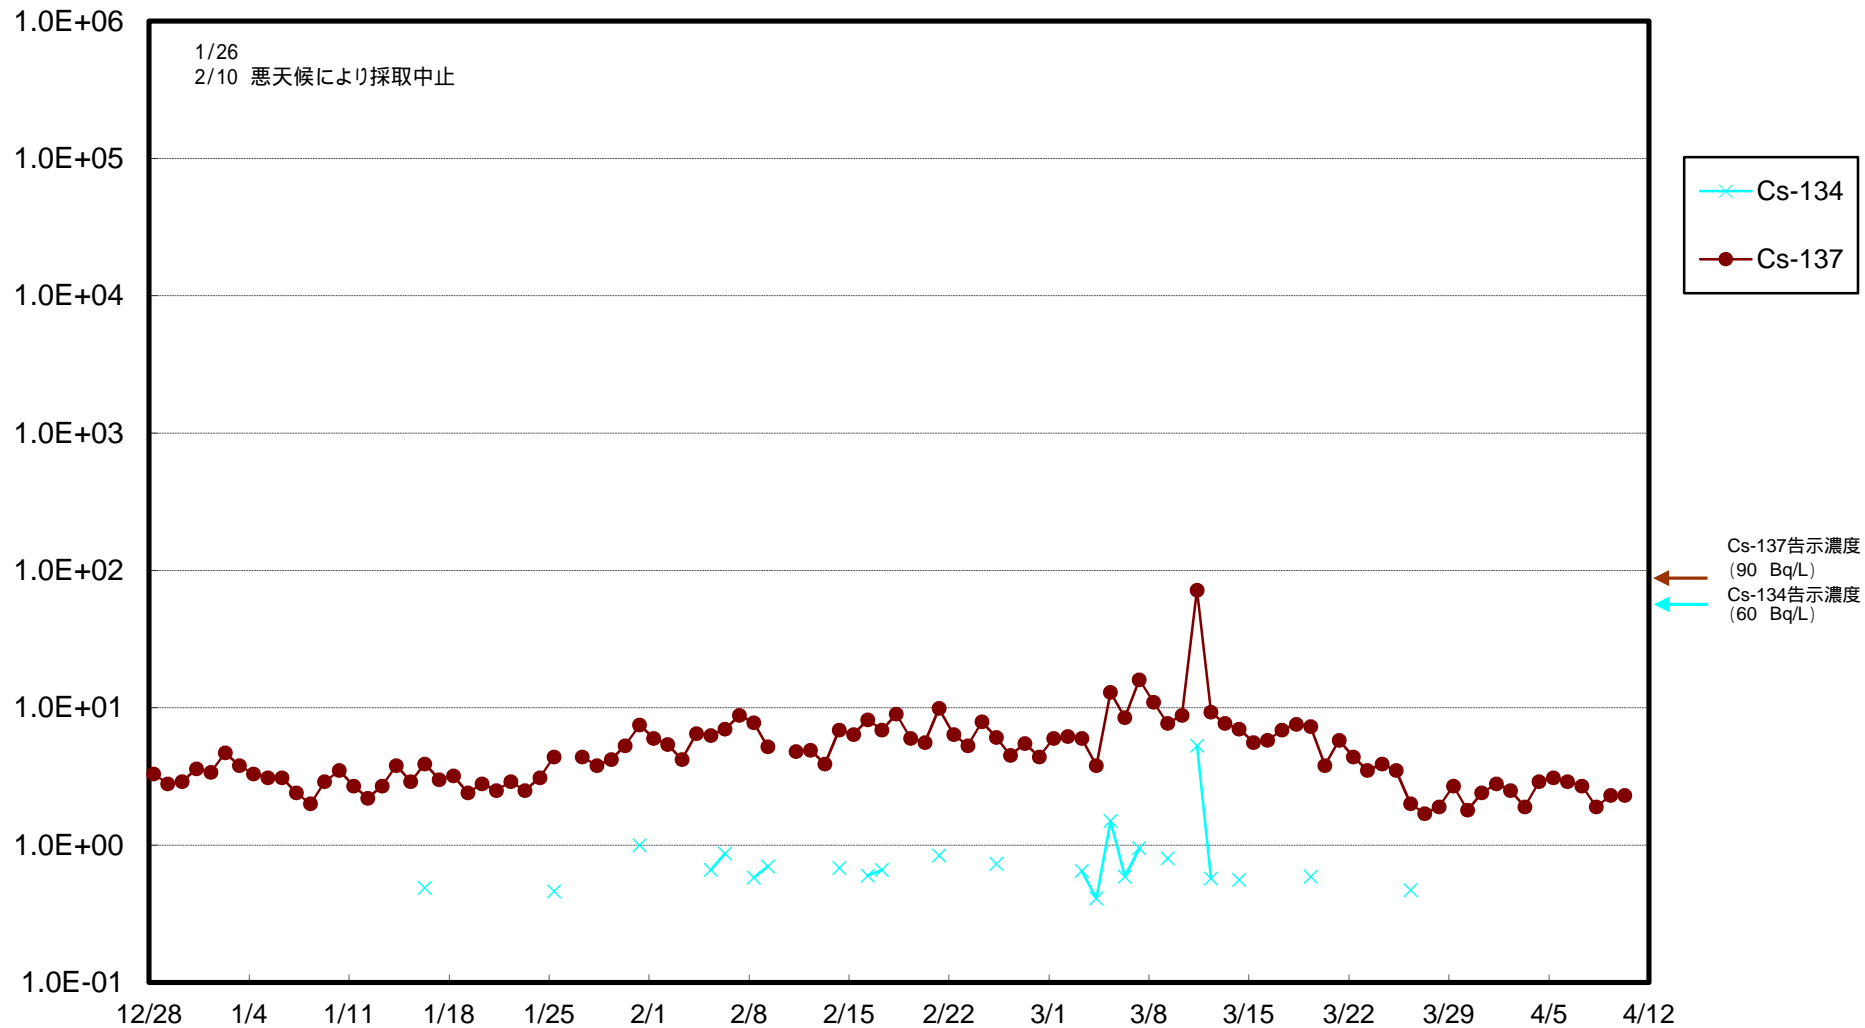

福島第一 物揚場前海水放射能濃度 (Bq / L)

福島第一 1~4号機取水口内北側海水(東波除堤北側)放射能濃度 (Bq / L)

福島第一 1~4号機取水口内南側(遮水壁前)海水放射能濃度 (Bq / L)

福島第一 6号機取水口前海水放射能濃度 (Bq / L)

福島第一 港湾口海水放射能濃度 (Bq / L)