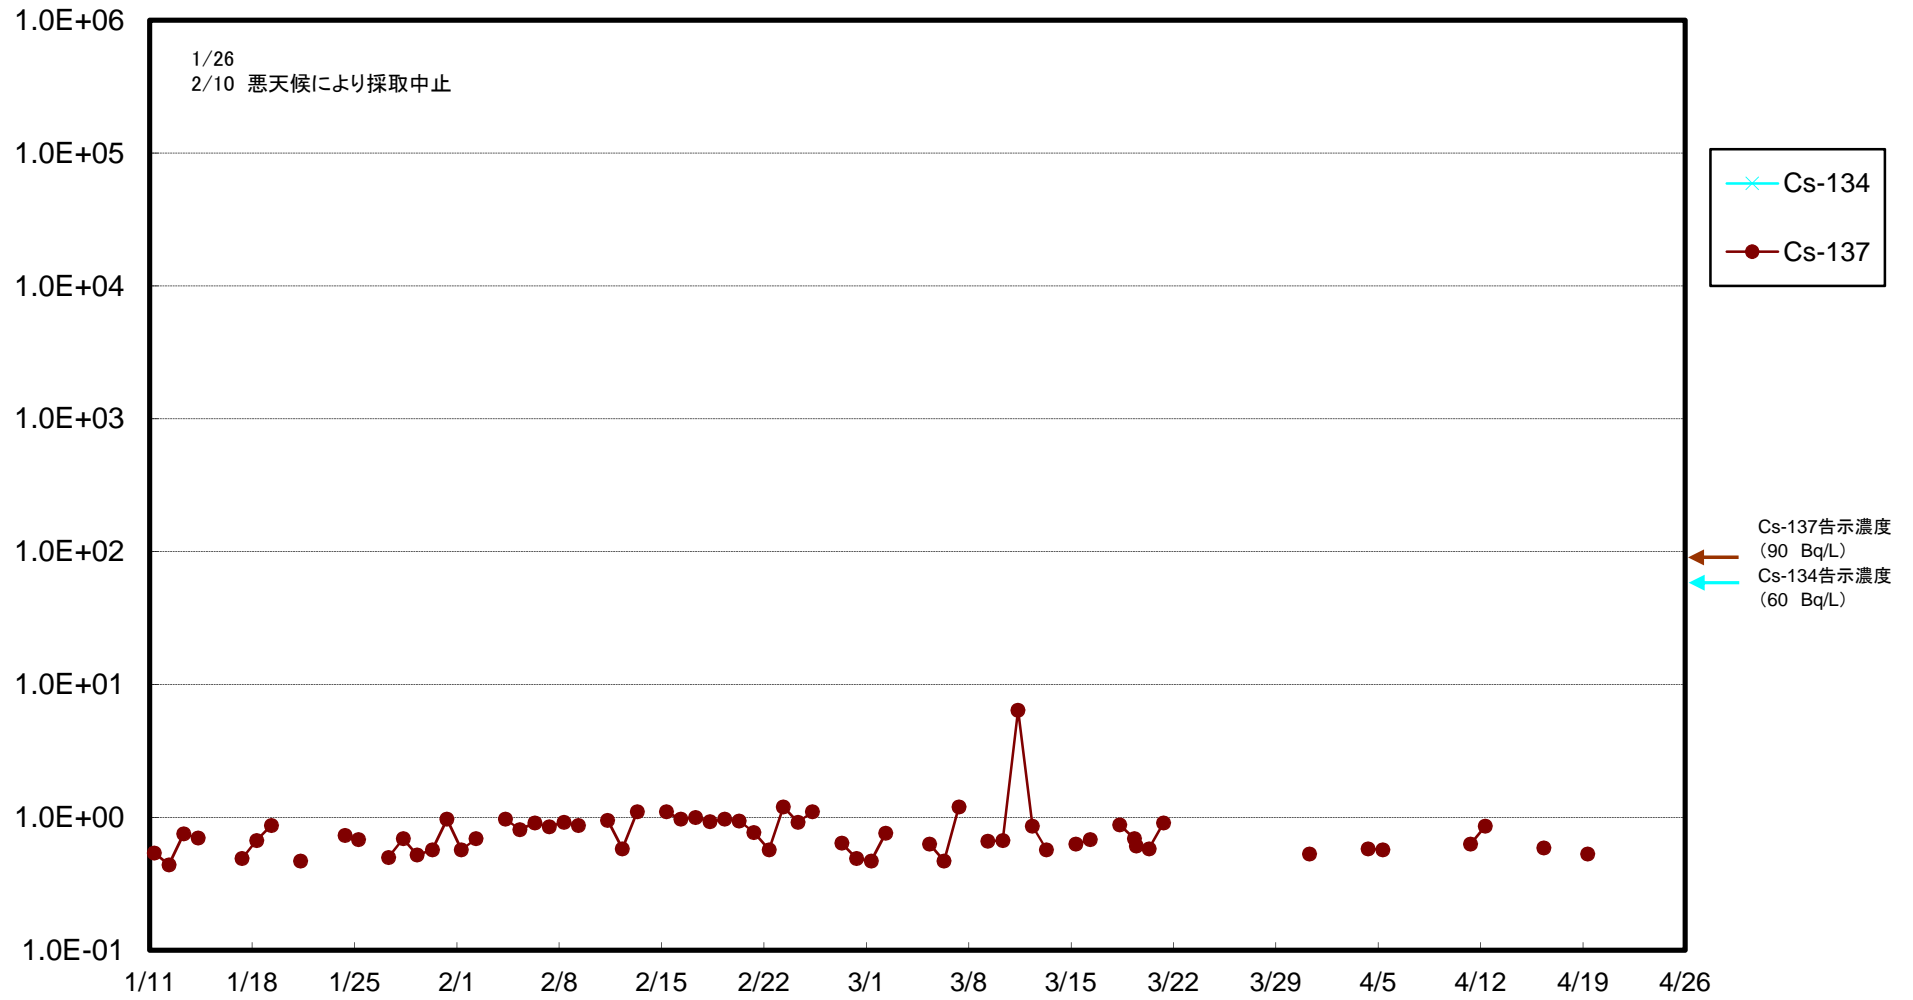

福島第一 物揚場前海水放射能濃度(Bq/L)

福島第一 1~4号機取水口内北側海水(東波除堤北側)放射能濃度(Bq/L)

福島第一 1~4号機取水口内南側(遮水壁前)海水放射能濃度(Bq/L)

福島第一 6号機取水口前海水放射能濃度(Bq/L)

福島第一 港湾口海水放射能濃度 (Bq/L)