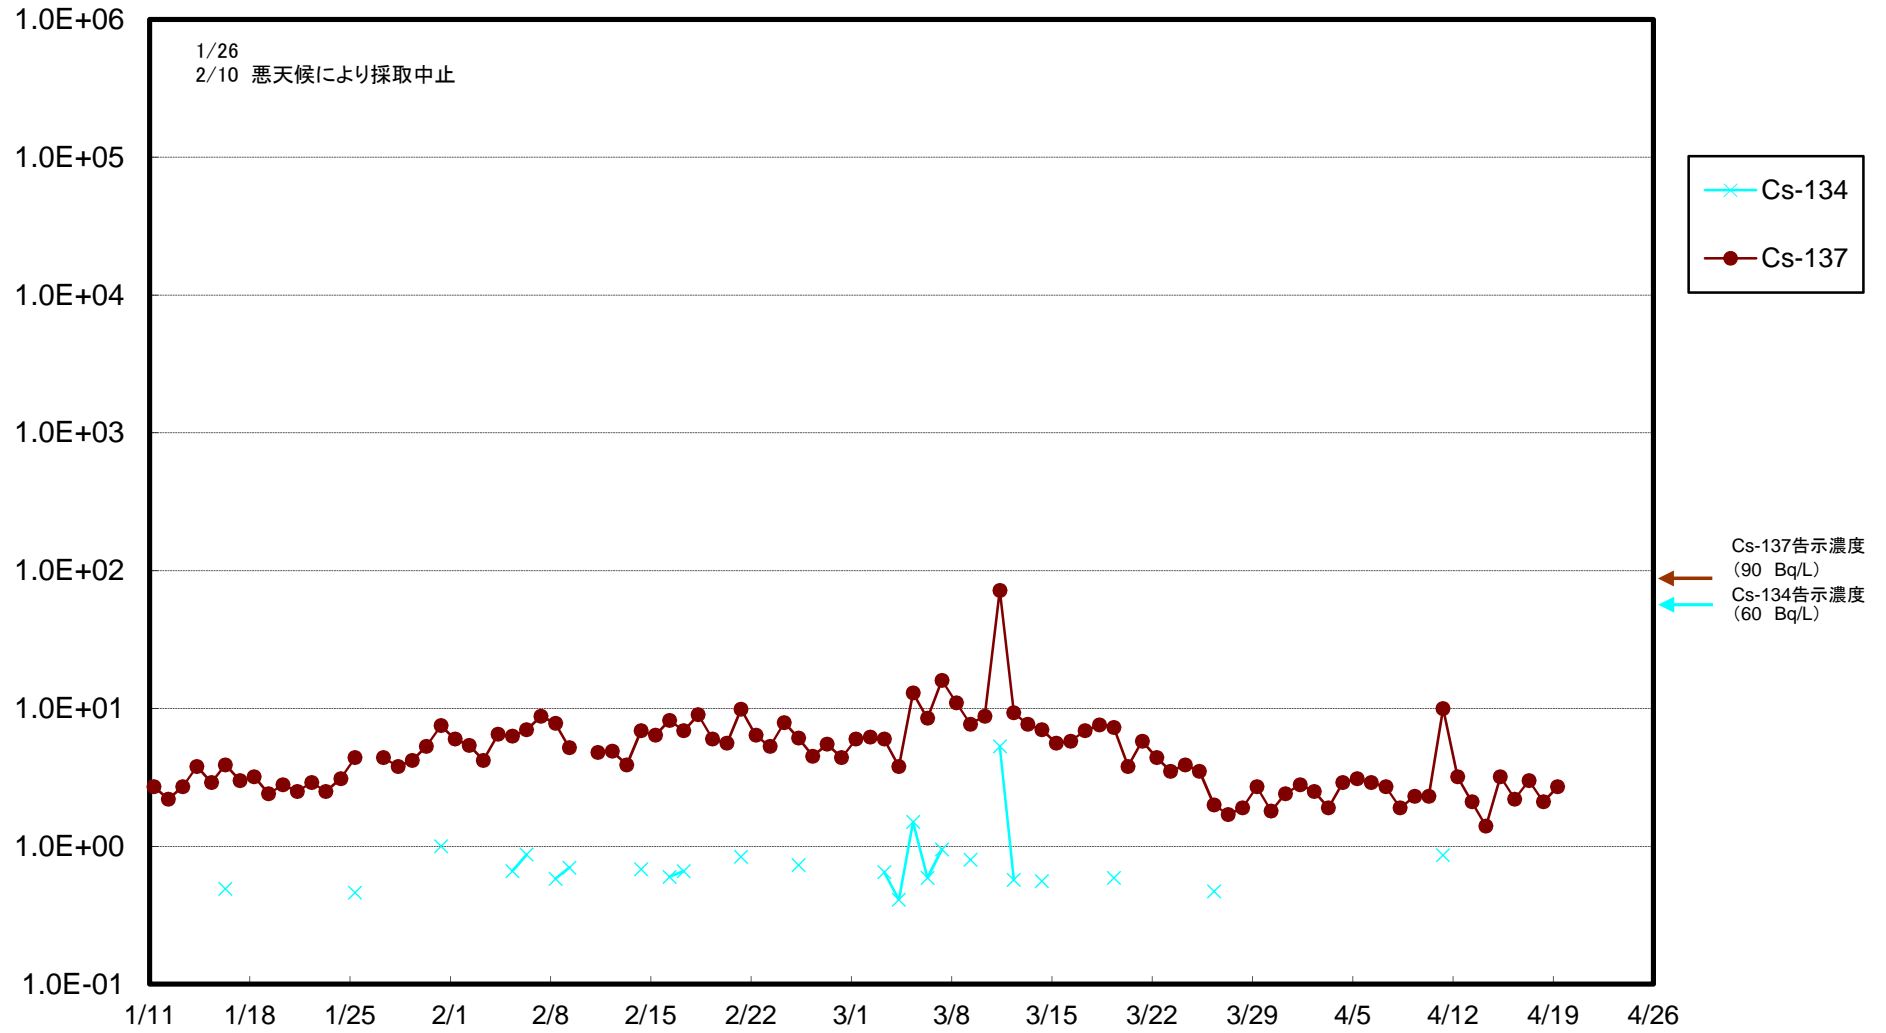

福島第一 物揚場前海水放射能濃度(Bq/L)

福島第一 1~4号機取水口内北側海水(東波除堤北側)放射能濃度(Bq/L)

福島第一 1~4号機取水口内南側(遮水壁前)海水放射能濃度(Bq/L)

福島第一 6号機取水口前海水放射能濃度(Bq/L)

福島第一 港湾口海水放射能濃度 (Bq/L)