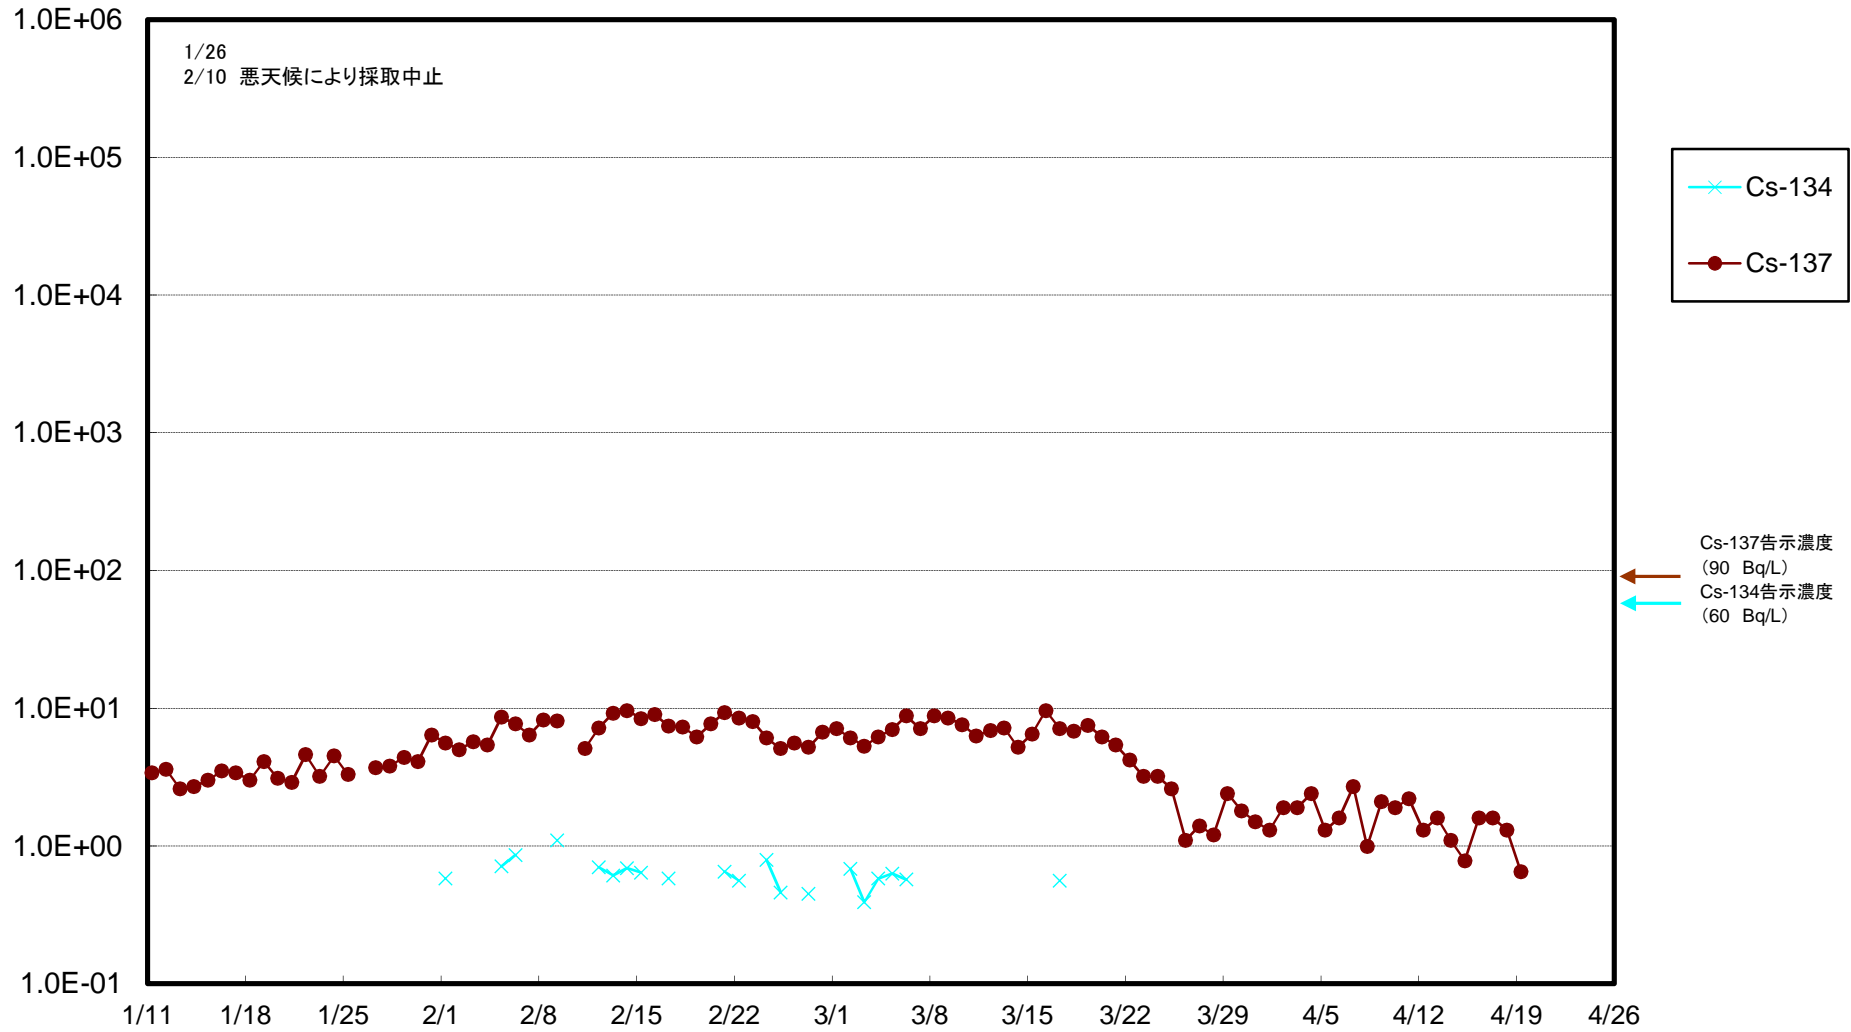

福島第一 物揚場前海水放射能濃度(Bq/L)

福島第一 1~4号機取水口内北側海水(東波除堤北側)放射能濃度(Bq/L)

福島第一 1~4号機取水口内南側(遮水壁前)海水放射能濃度(Bq/L)

福島第一 6号機取水口前海水放射能濃度(Bq/L)

福島第一 港湾口海水放射能濃度 (Bq/L)