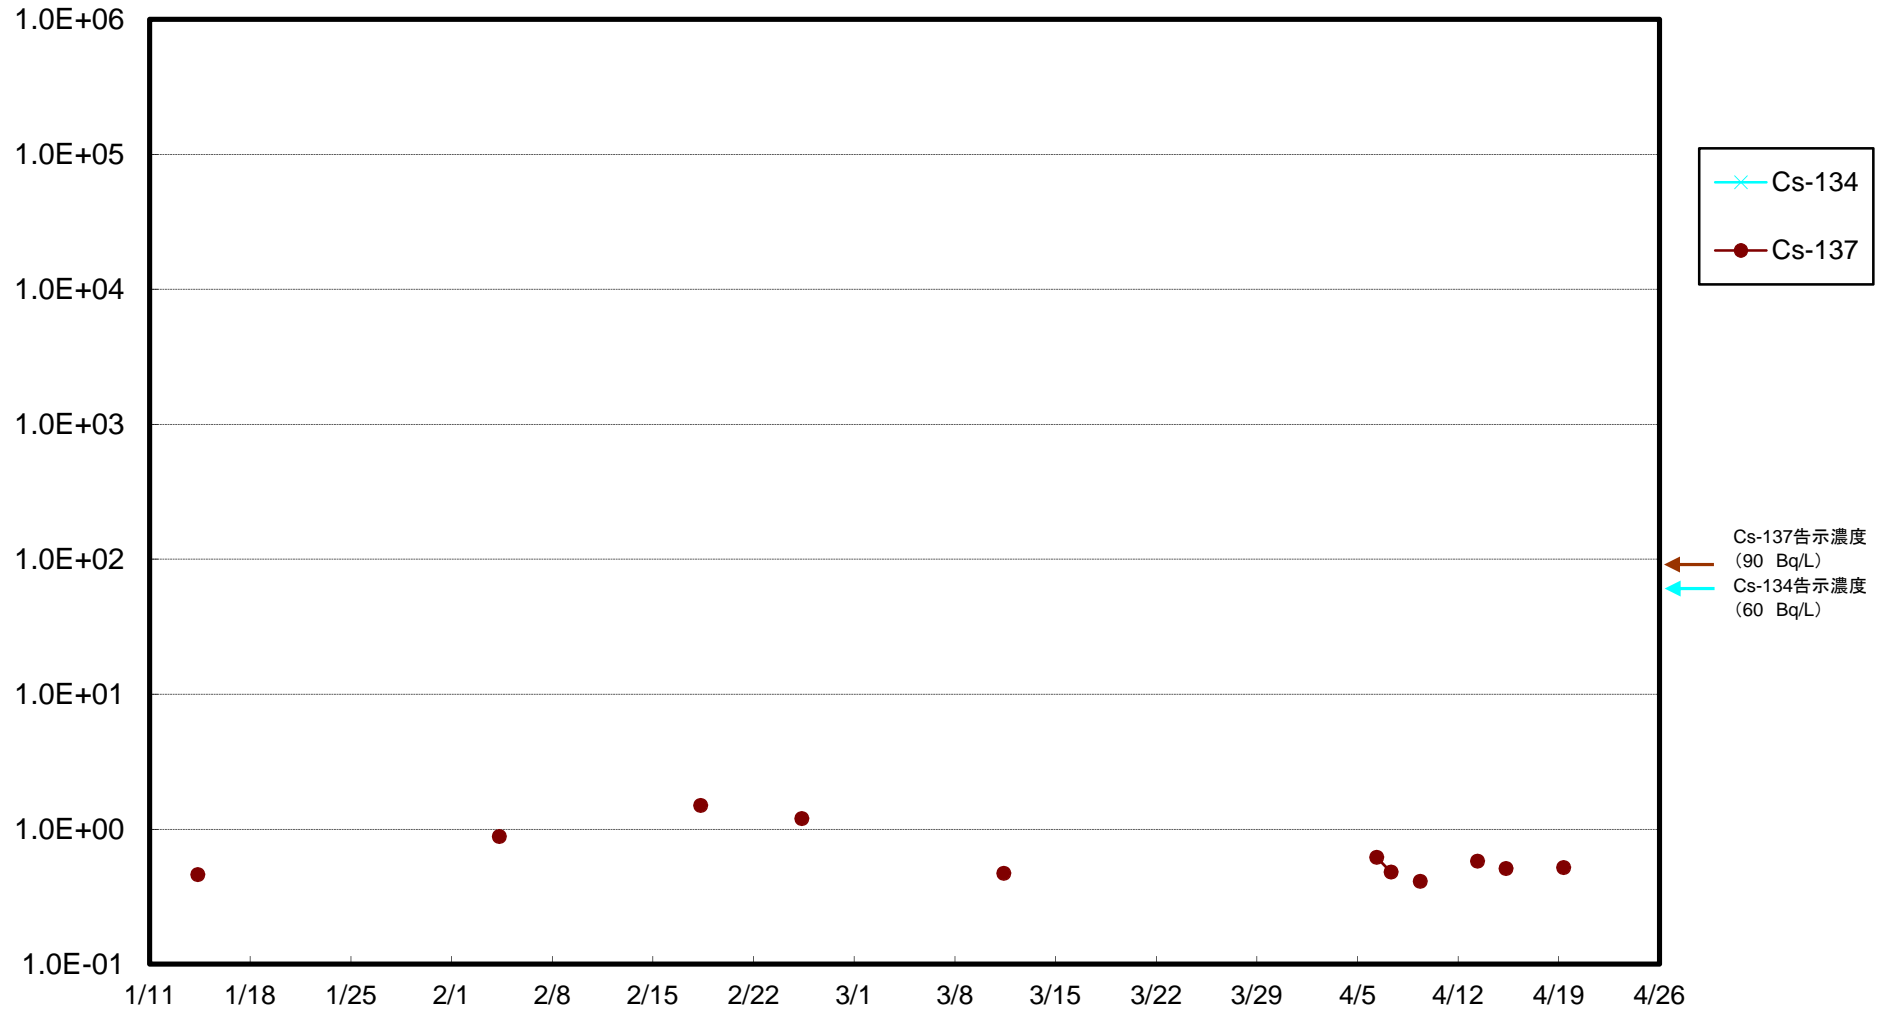

福島第一 物揚場前海水放射能濃度(Bq/L)

福島第一 1~4号機取水口内北側海水(東波除堤北側)放射能濃度(Bq/L)

福島第一 1~4号機取水口内南側(遮水壁前)海水放射能濃度(Bq/L)

福島第一 6号機取水口前海水放射能濃度(Bq/L)

福島第一 港湾口海水放射能濃度 (Bq/L)