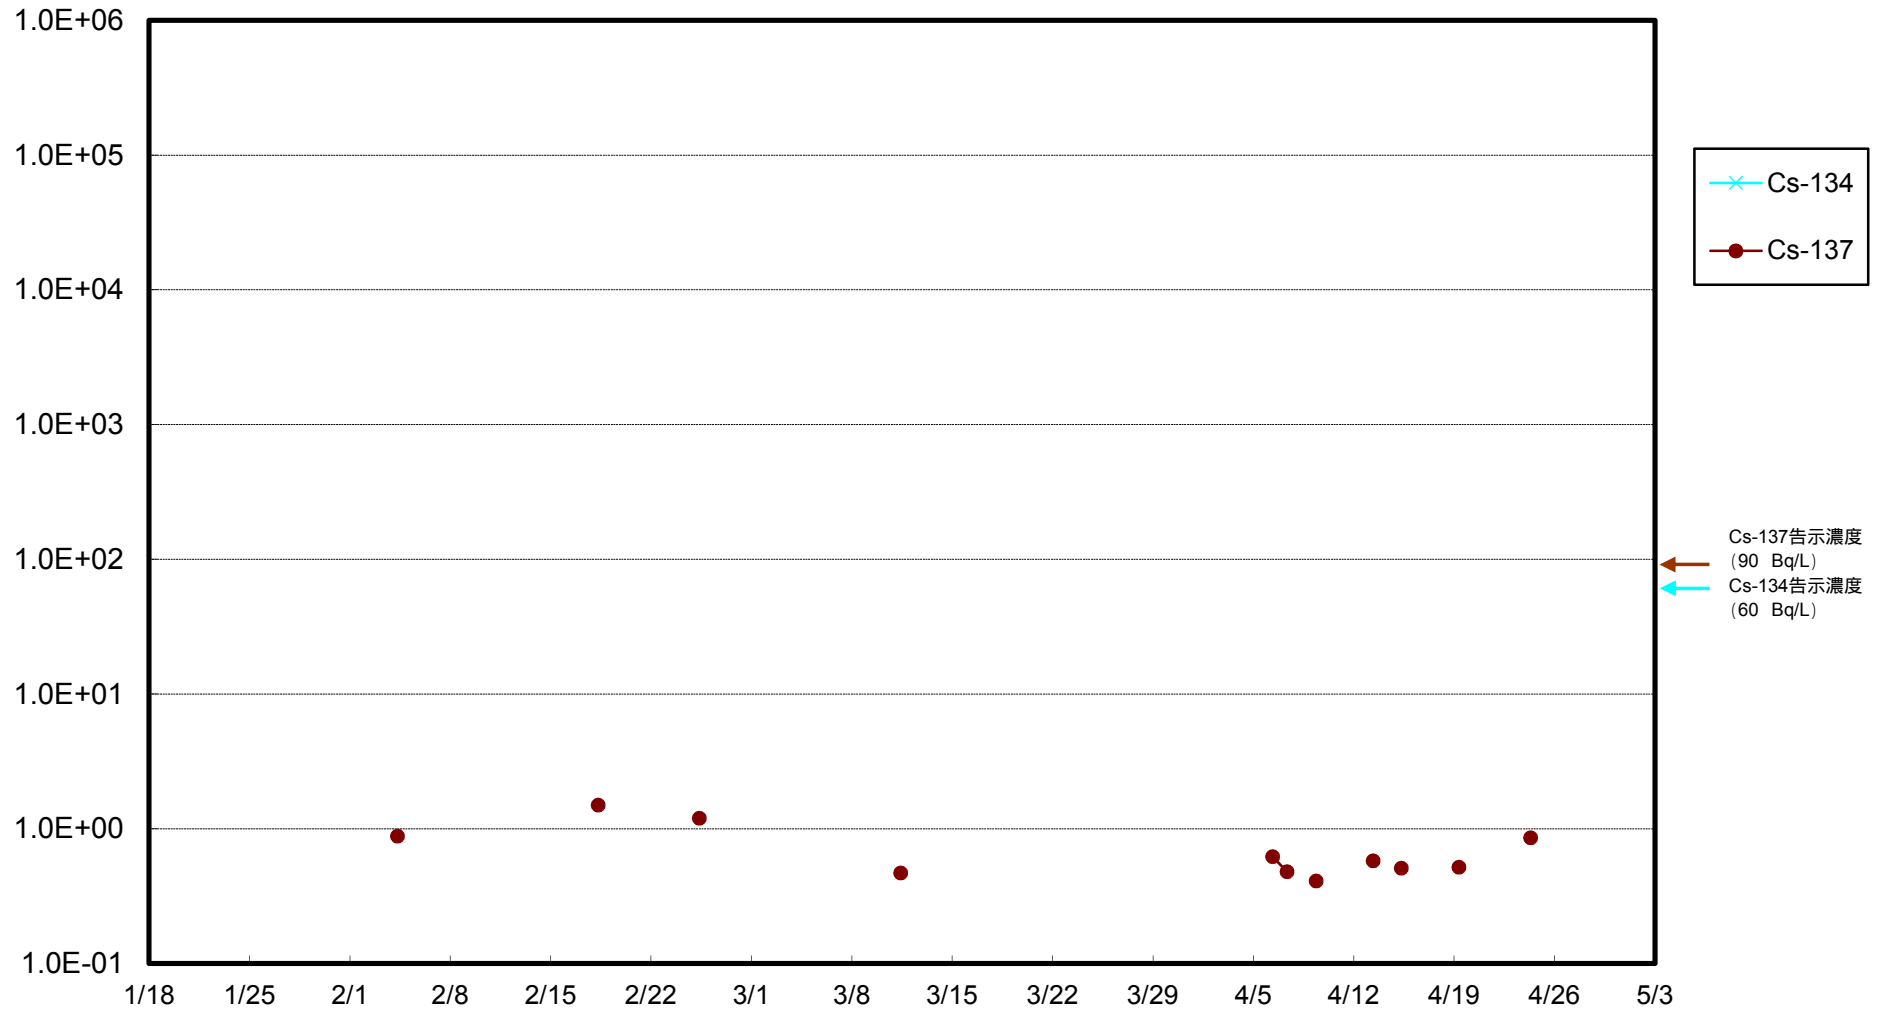

福島第一 物揚場前海水放射能濃度 (Bq / L)

福島第一 1~4号機取水口内北側海水(東波除堤北側)放射能濃度 (Bq / L)

福島第一 1~4号機取水口内南側(遮水壁前)海水放射能濃度 (Bq/L)

福島第一 6号機取水口前海水放射能濃度 (Bq / L)

# 福島第一 港湾口海水放射能濃度 (Bq / L)