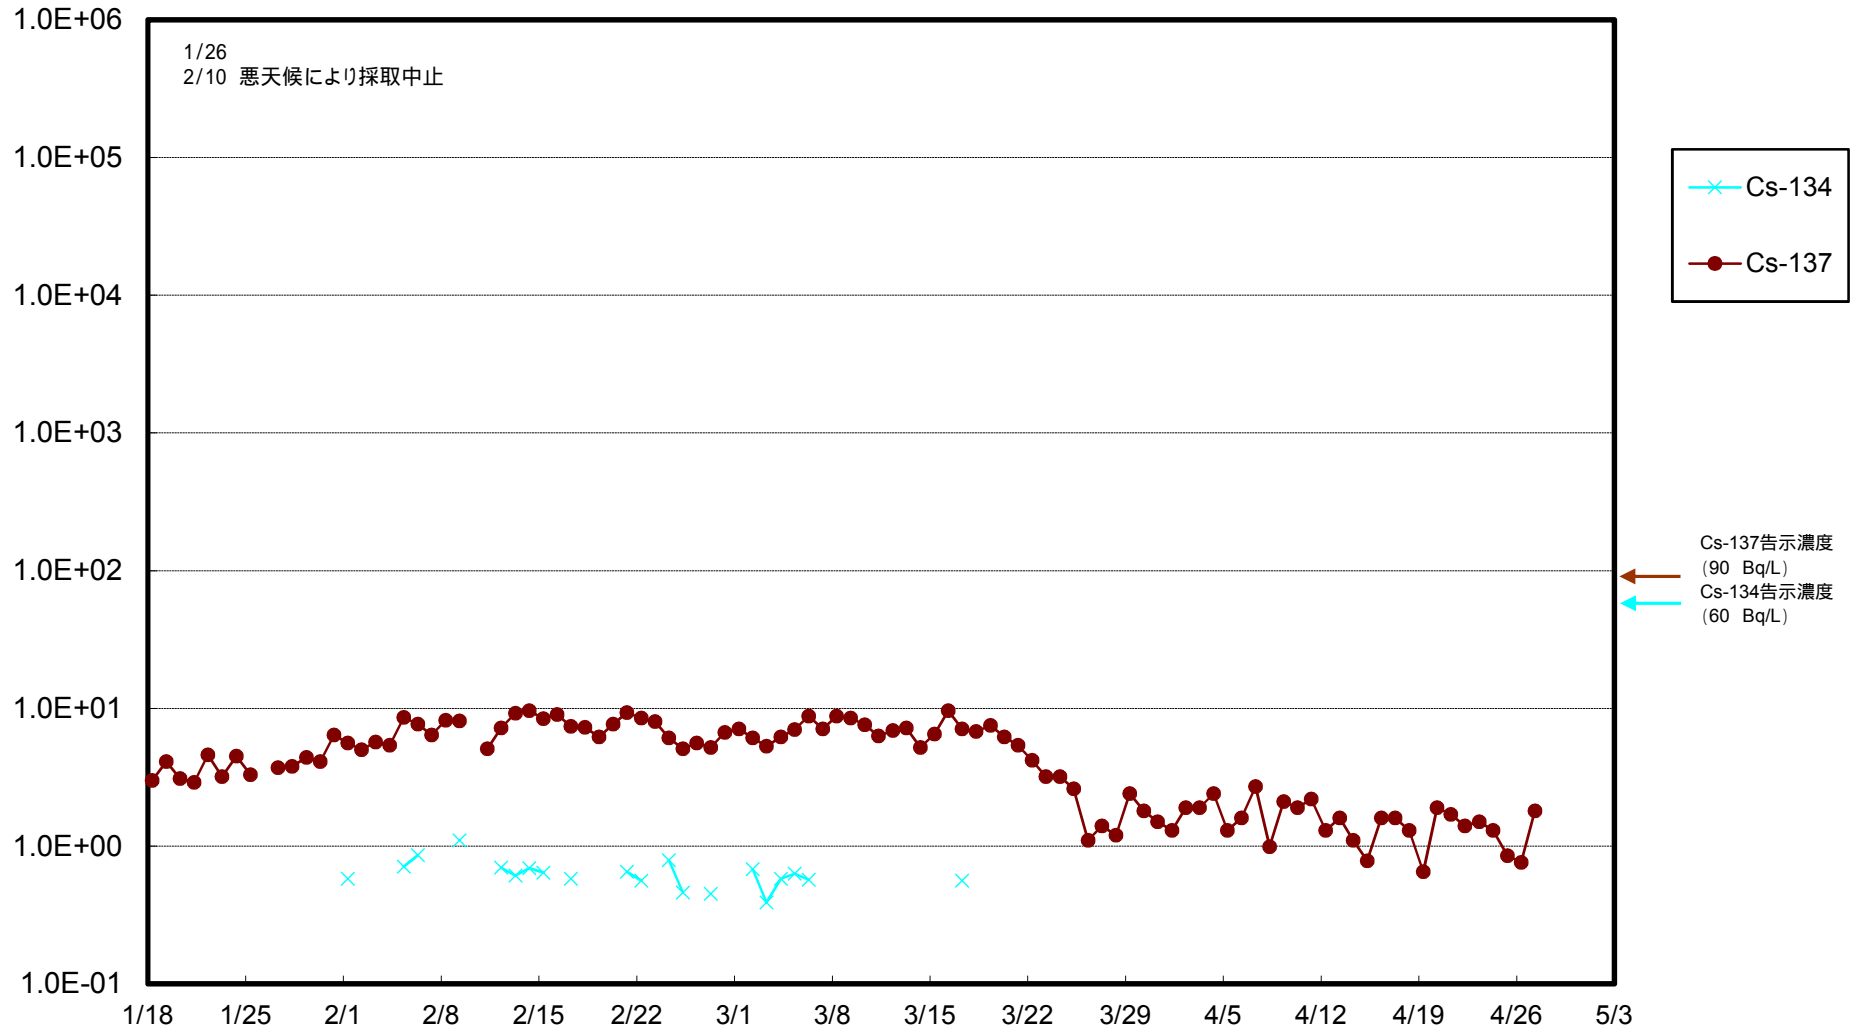

福島第一 物揚場前海水放射能濃度 (Bq / L)

福島第一 1~4号機取水口内北側海水(東波除堤北側)放射能濃度 (Bq / L)

福島第一 1~4号機取水口内南側(遮水壁前)海水放射能濃度 (Bq/L)

福島第一 6号機取水口前海水放射能濃度 (Bq / L)

# 福島第一 港湾口海水放射能濃度 (Bq / L)