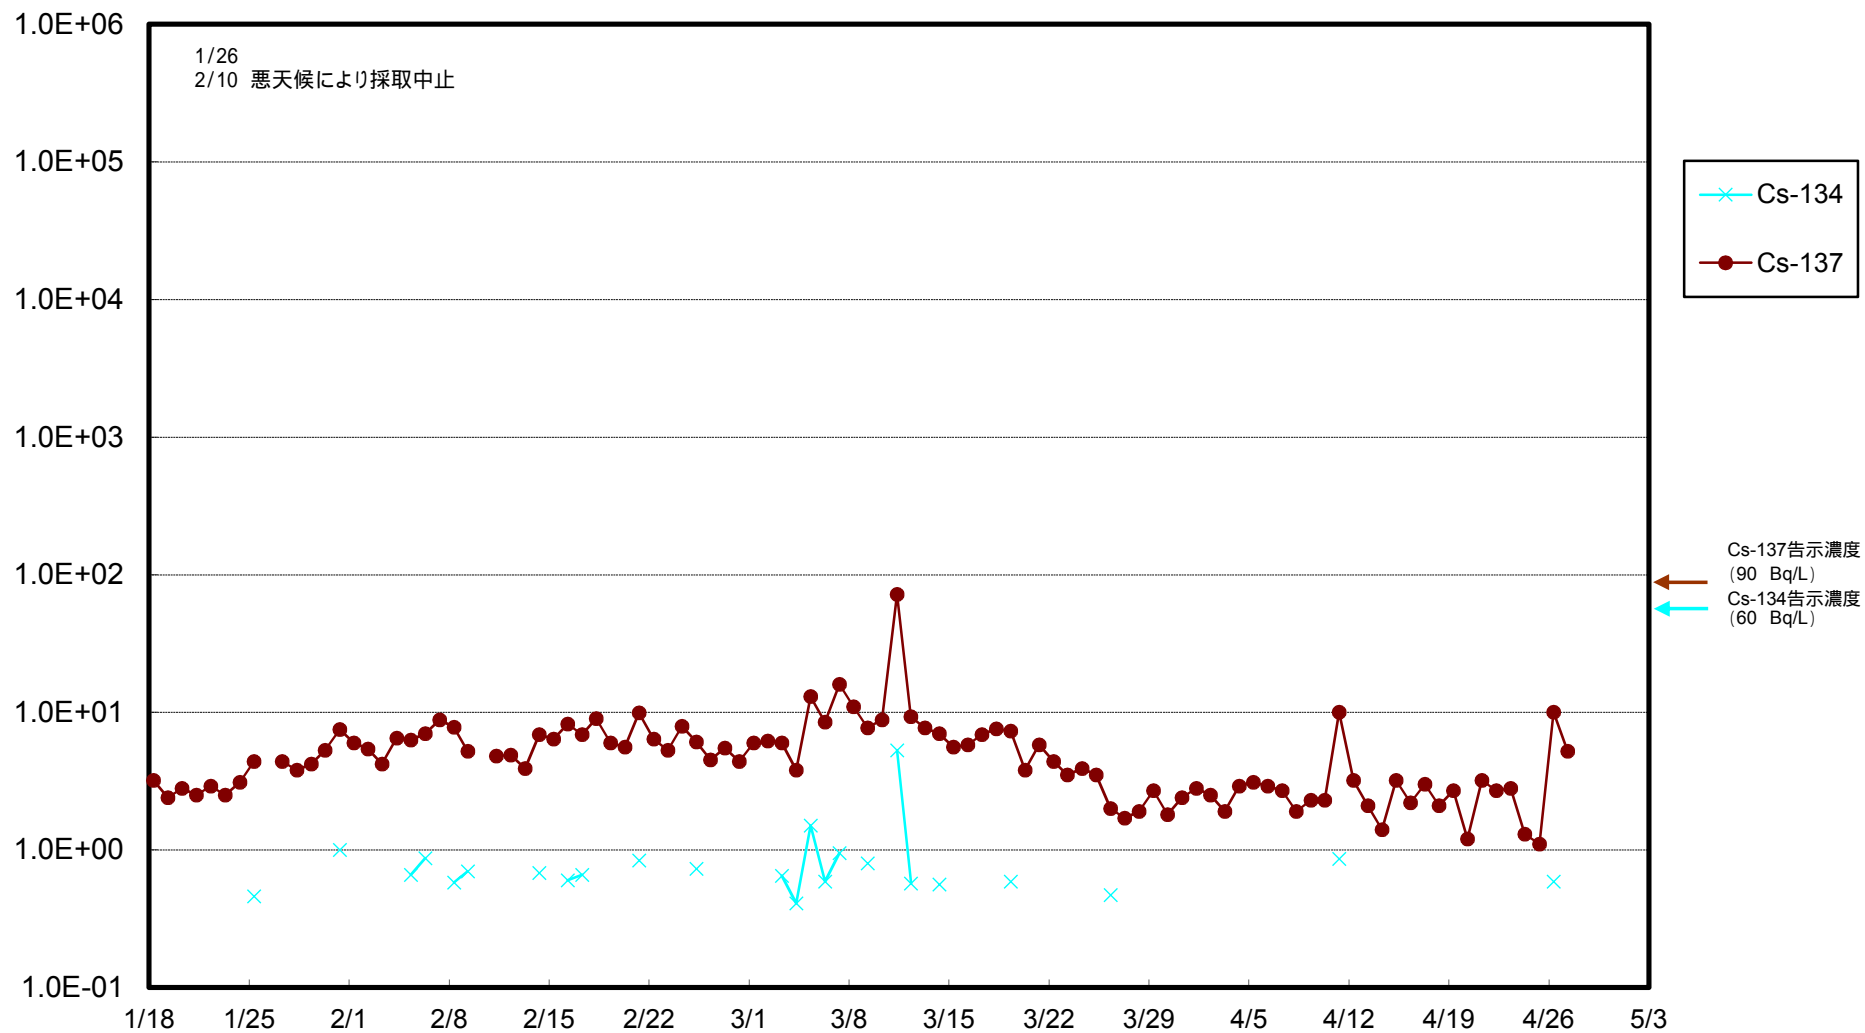

福島第一 物揚場前海水放射能濃度 (Bq / L)

福島第一 1~4号機取水口内北側海水(東波除堤北側)放射能濃度 (Bq / L)

福島第一 1~4号機取水口内南側(遮水壁前)海水放射能濃度 (Bq/L)

福島第一 6号機取水口前海水放射能濃度 (Bq / L)

# 福島第一 港湾口海水放射能濃度 (Bq / L)