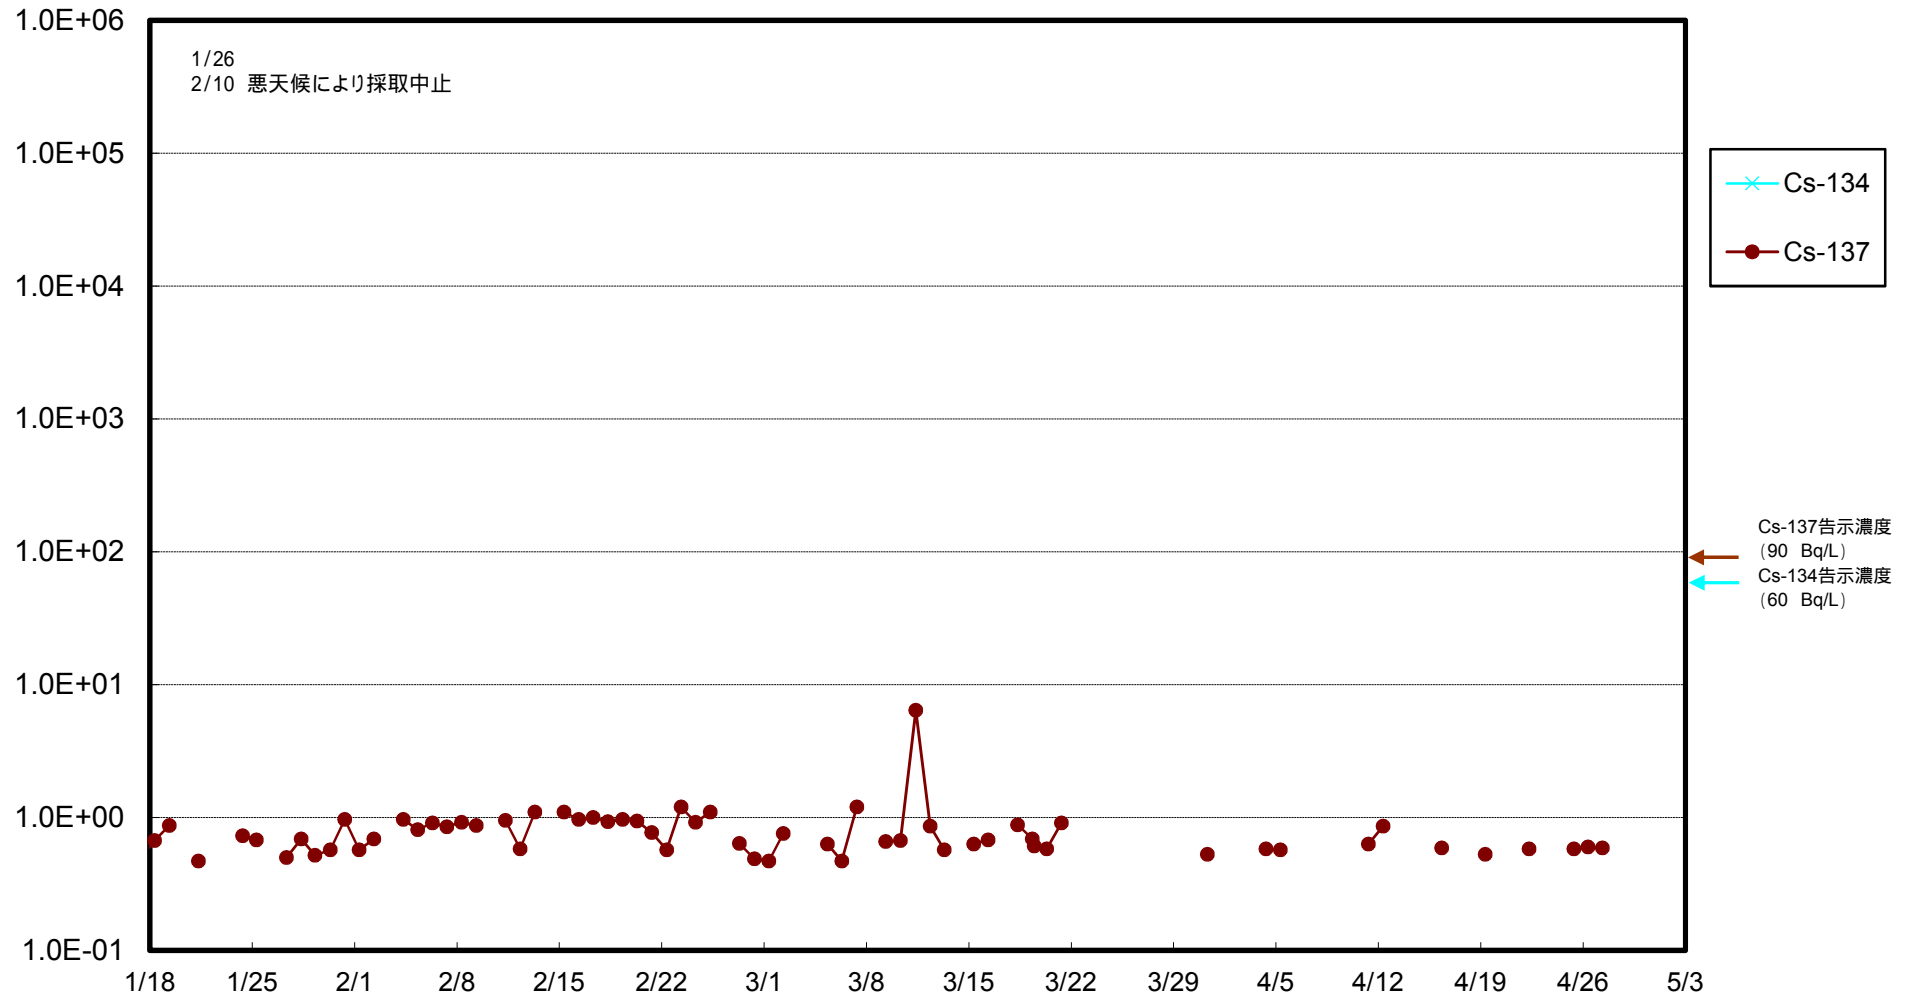

福島第一 物揚場前海水放射能濃度 (Bq / L)

福島第一 1~4号機取水口内北側海水(東波除堤北側)放射能濃度 (Bq / L)

福島第一 1~4号機取水口内南側(遮水壁前)海水放射能濃度 (Bq/L)

福島第一 6号機取水口前海水放射能濃度 (Bq / L)

# 福島第一 港湾口海水放射能濃度 (Bq / L)