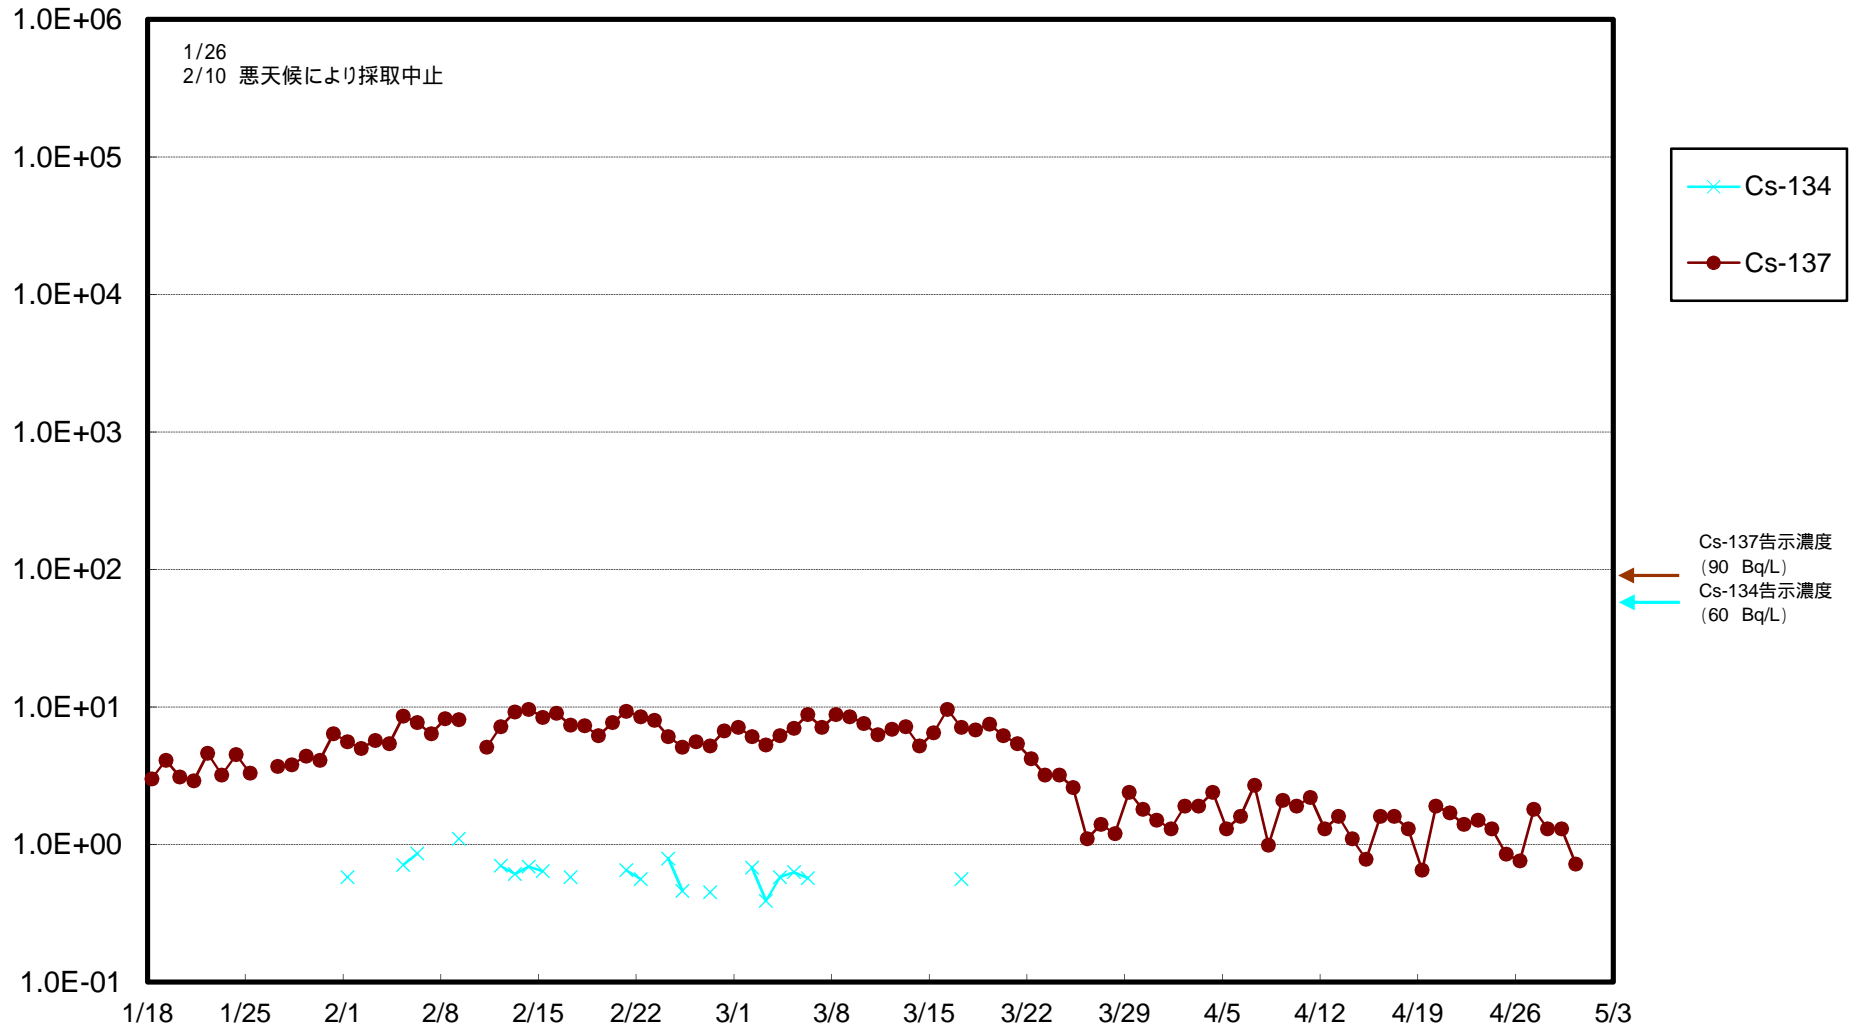

福島第一 物揚場前海水放射能濃度 (Bq / L)

福島第一 1~4号機取水口内北側海水(東波除堤北側)放射能濃度 (Bq / L)

福島第一 1~4号機取水口内南側(遮水壁前)海水放射能濃度 (Bq / L)

福島第一 6号機取水口前海水放射能濃度 (Bq / L)

福島第一 港湾口海水放射能濃度 (Bq / L)