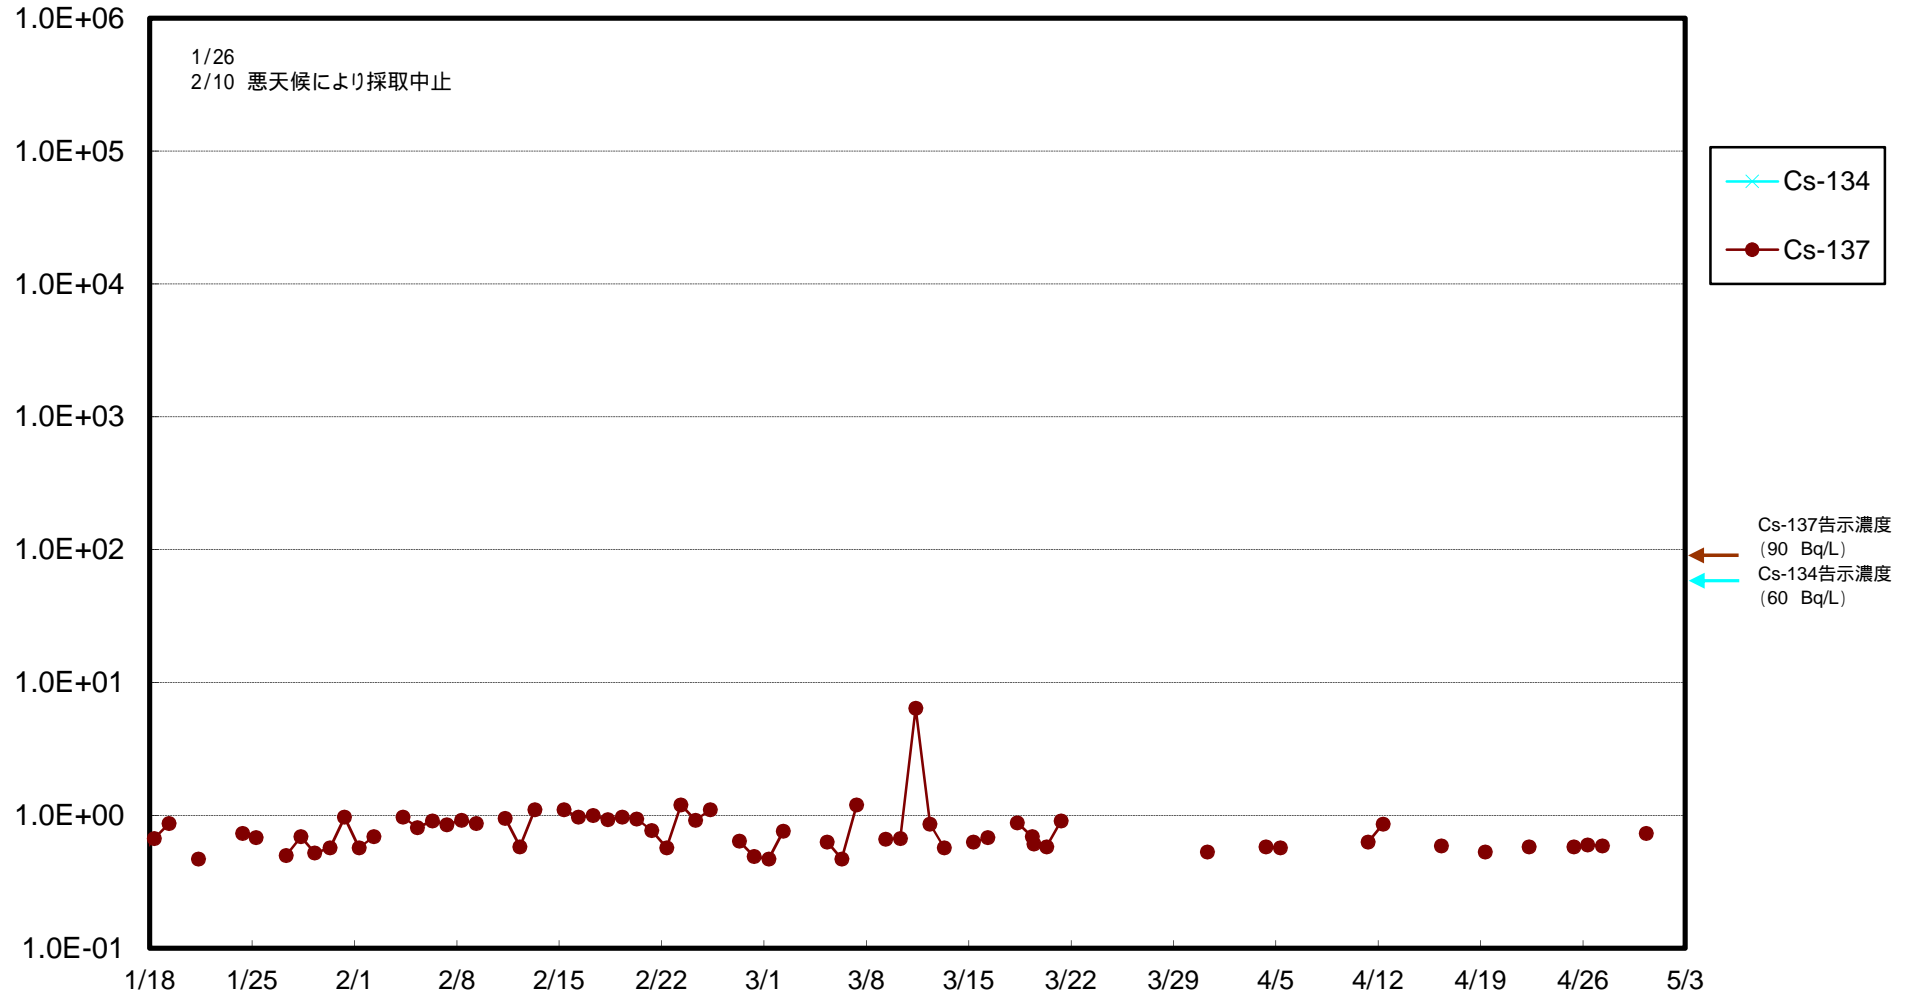

福島第一 物揚場前海水放射能濃度 (Bq / L)

福島第一 1~4号機取水口内北側海水(東波除堤北側)放射能濃度 (Bq / L)

福島第一 1~4号機取水口内南側(遮水壁前)海水放射能濃度 (Bq / L)

福島第一 6号機取水口前海水放射能濃度 (Bq / L)

福島第一 港湾口海水放射能濃度 (Bq / L)