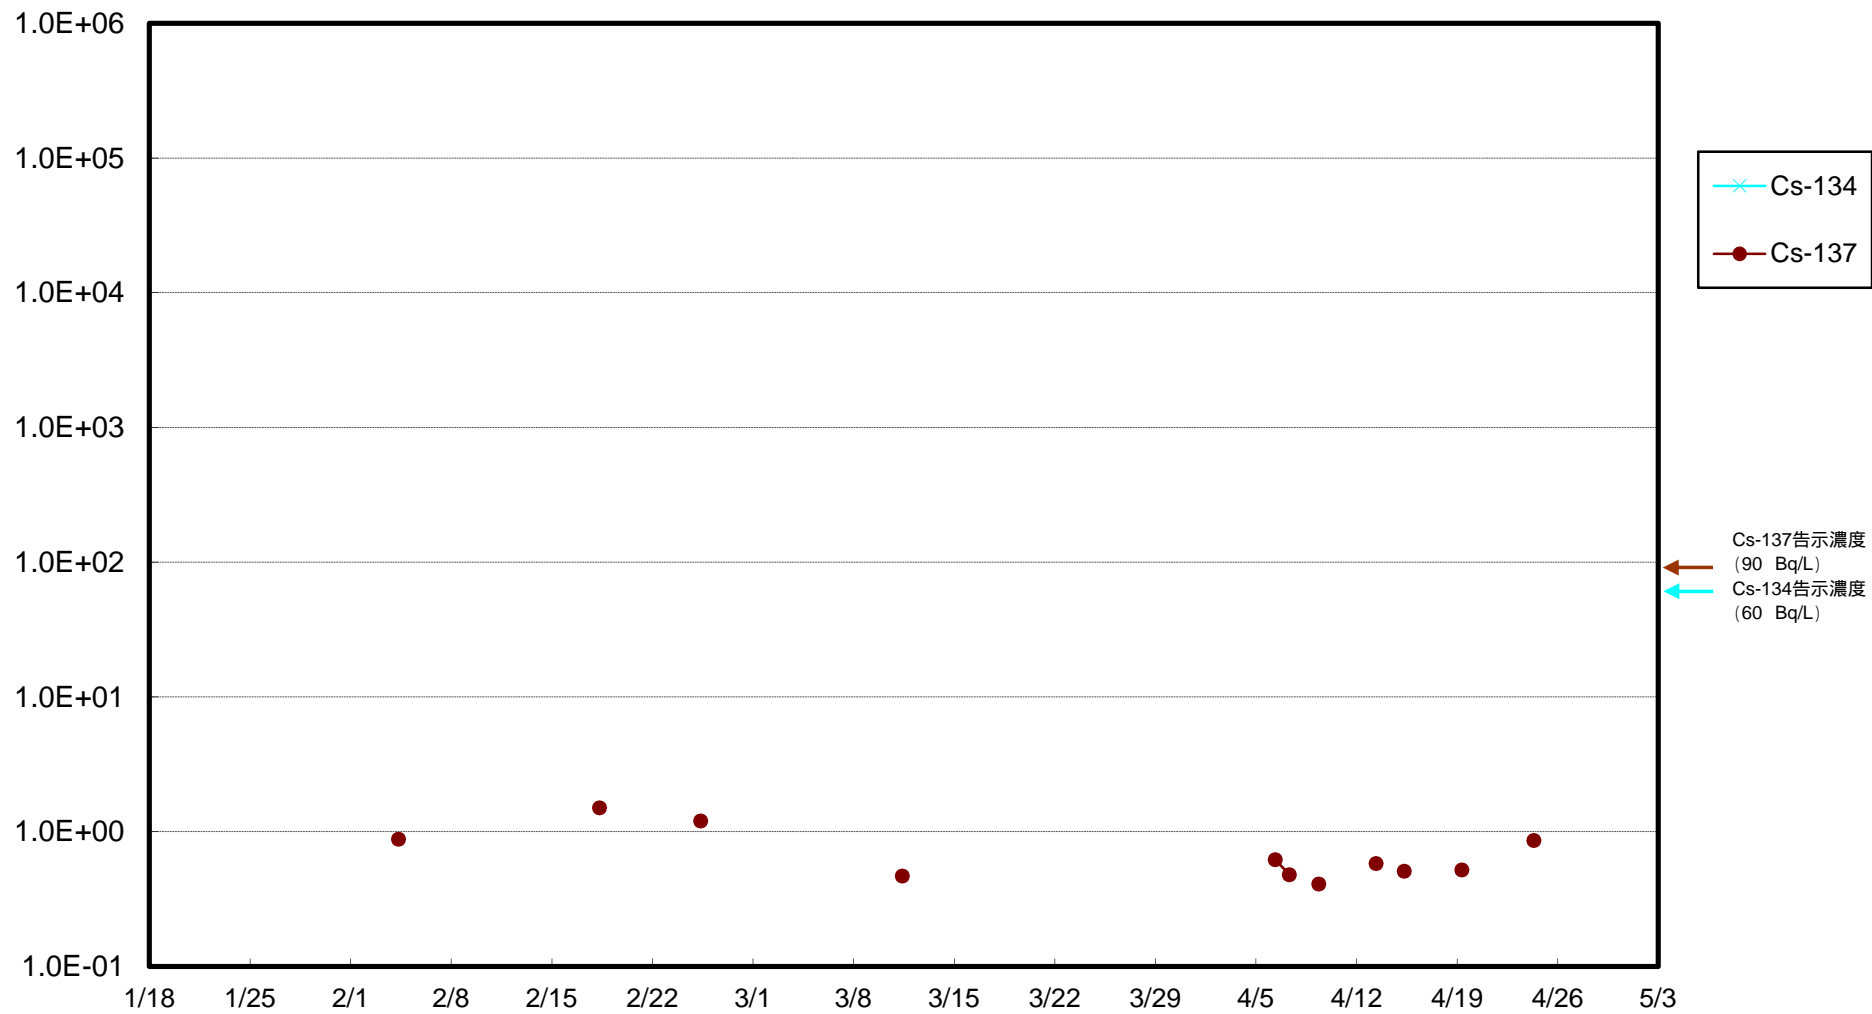

福島第一 物揚場前海水放射能濃度 (Bq / L)

福島第一 1~4号機取水口内北側海水(東波除堤北側)放射能濃度 (Bq / L)

福島第一 1~4号機取水口内南側(遮水壁前)海水放射能濃度 (Bq / L)

福島第一 6号機取水口前海水放射能濃度 (Bq / L)

福島第一 港湾口海水放射能濃度 (Bq / L)