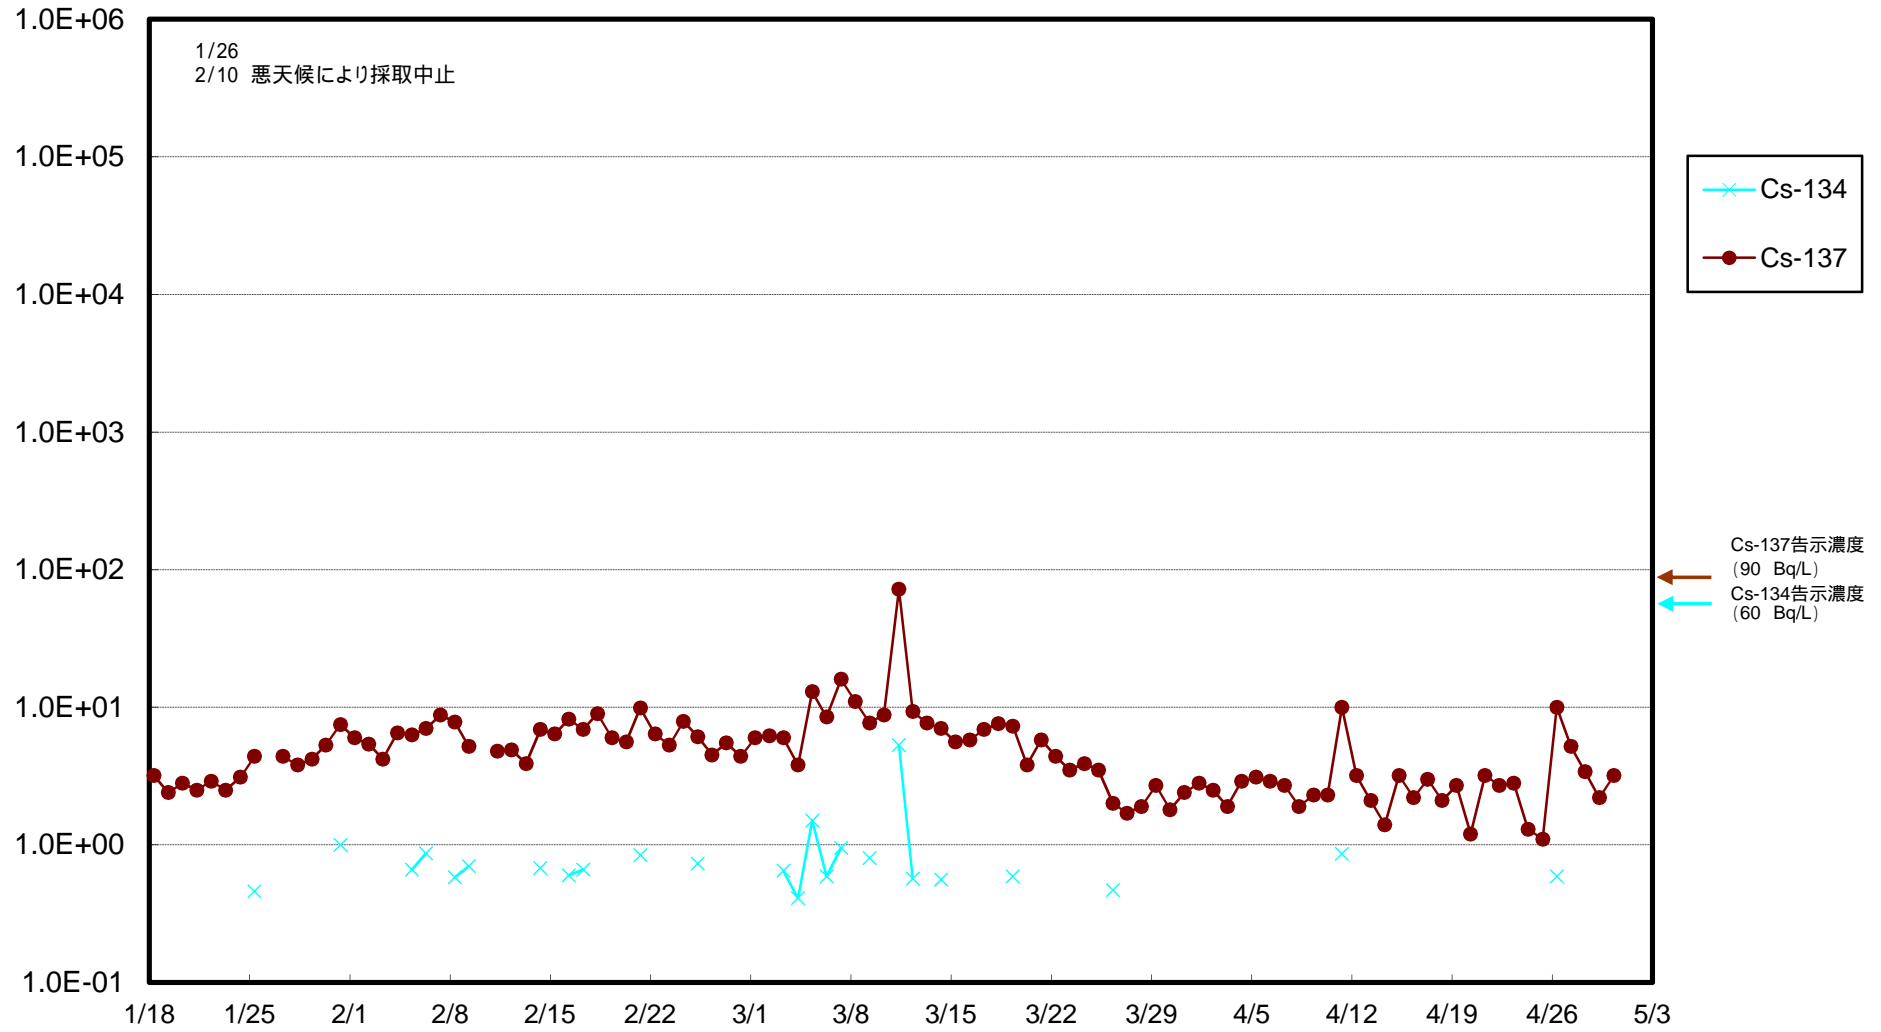

福島第一 物揚場前海水放射能濃度 (Bq / L)

福島第一 1~4号機取水口内北側海水(東波除堤北側)放射能濃度 (Bq / L)

福島第一 1~4号機取水口内南側(遮水壁前)海水放射能濃度 (Bq / L)

福島第一 6号機取水口前海水放射能濃度 (Bq / L)

福島第一 港湾口海水放射能濃度 (Bq / L)