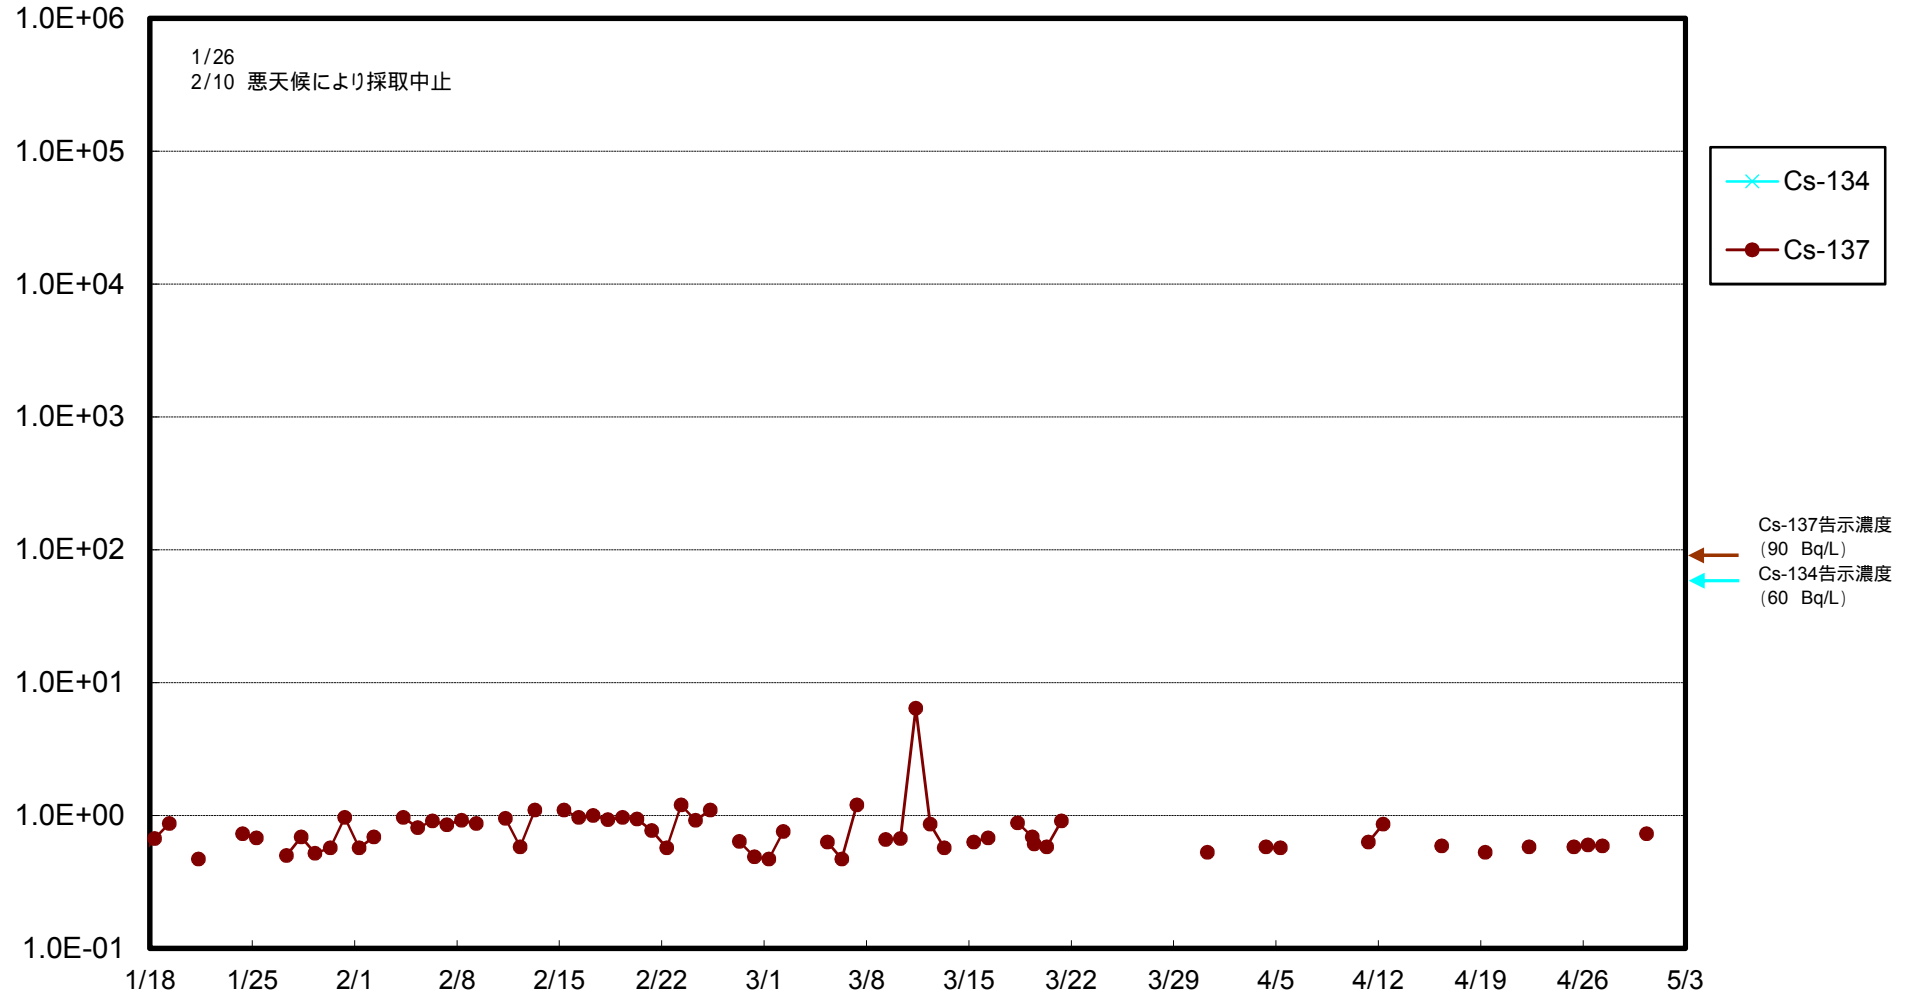

福島第一 物揚場前海水放射能濃度 (Bq / L)

福島第一 1~4号機取水口内北側海水(東波除堤北側)放射能濃度(Bq/L)

福島第一 1~4号機取水口内南側(遮水壁前)海水放射能濃度(Bq/L)

福島第一 6号機取水口前海水放射能濃度 (Bq / L)

福島第一 港湾口海水放射能濃度 (Bq / L)