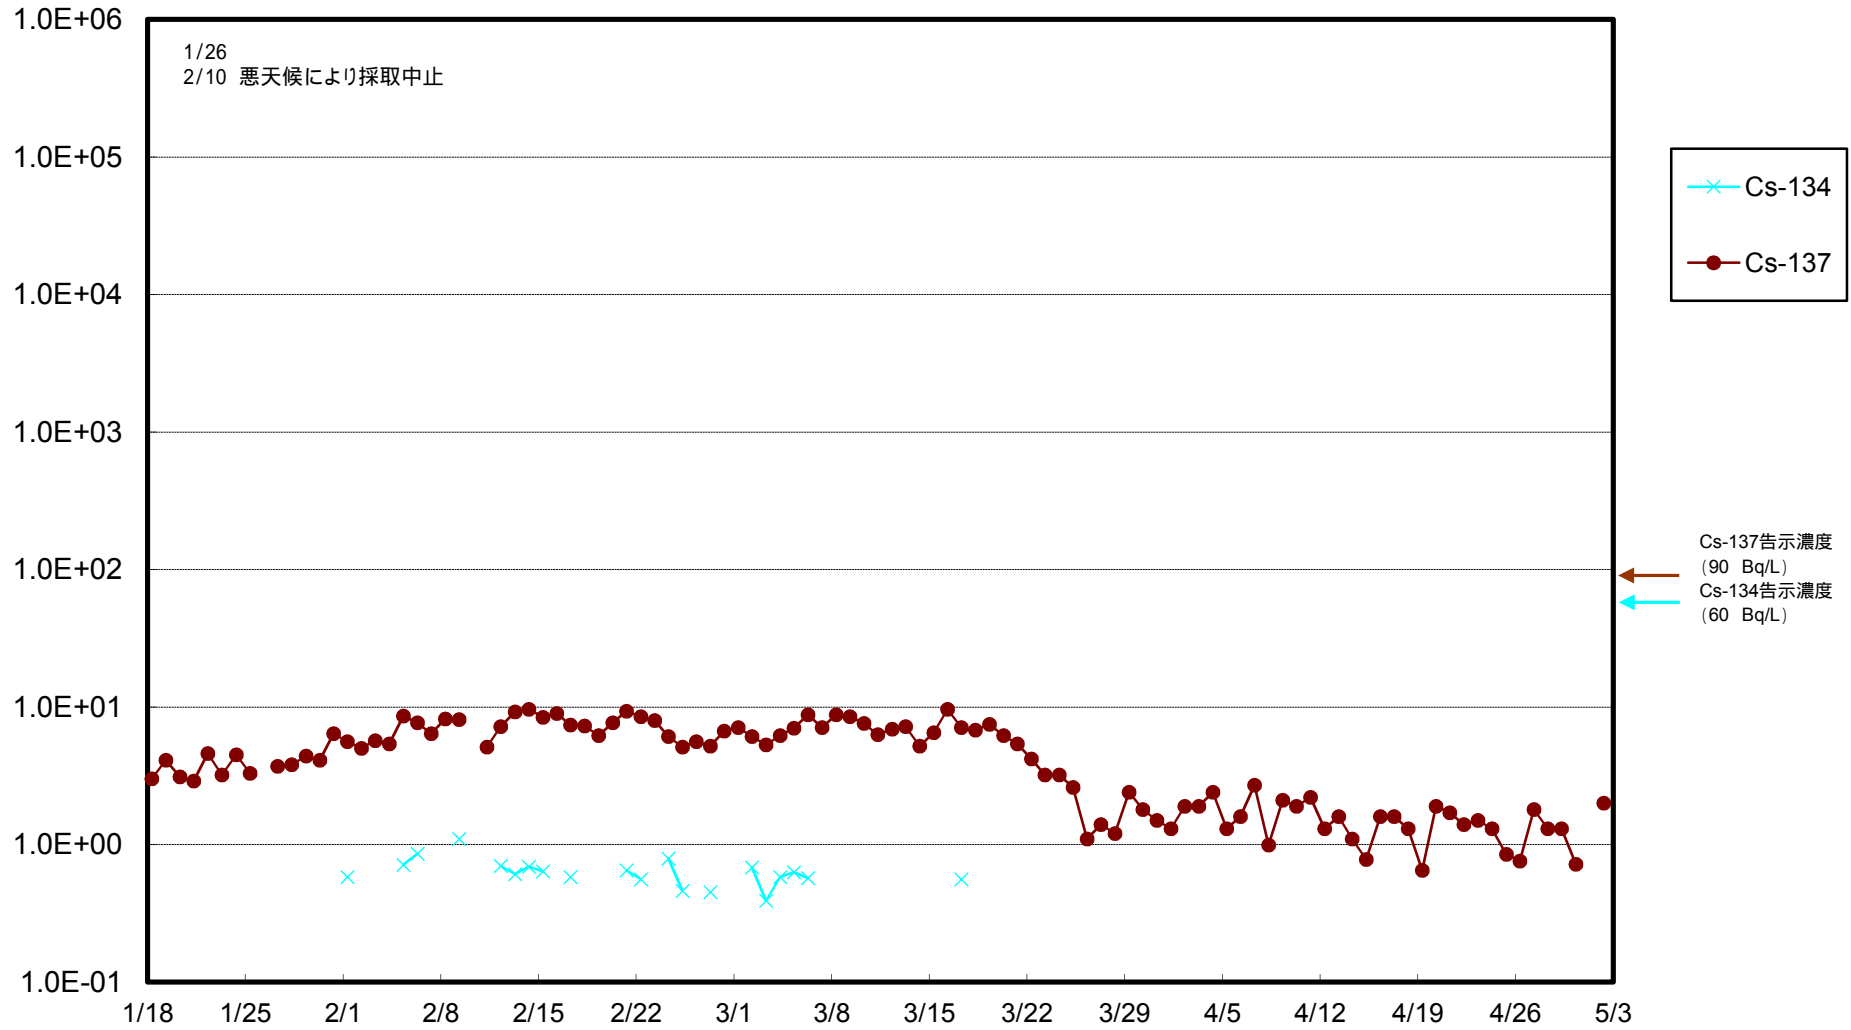

福島第一 物揚場前海水放射能濃度 (Bq / L)

福島第一 1~4号機取水口内北側海水(東波除堤北側)放射能濃度(Bq/L)

福島第一 1~4号機取水口内南側(遮水壁前)海水放射能濃度(Bq/L)

福島第一 6号機取水口前海水放射能濃度 (Bq / L)

福島第一 港湾口海水放射能濃度 (Bq / L)