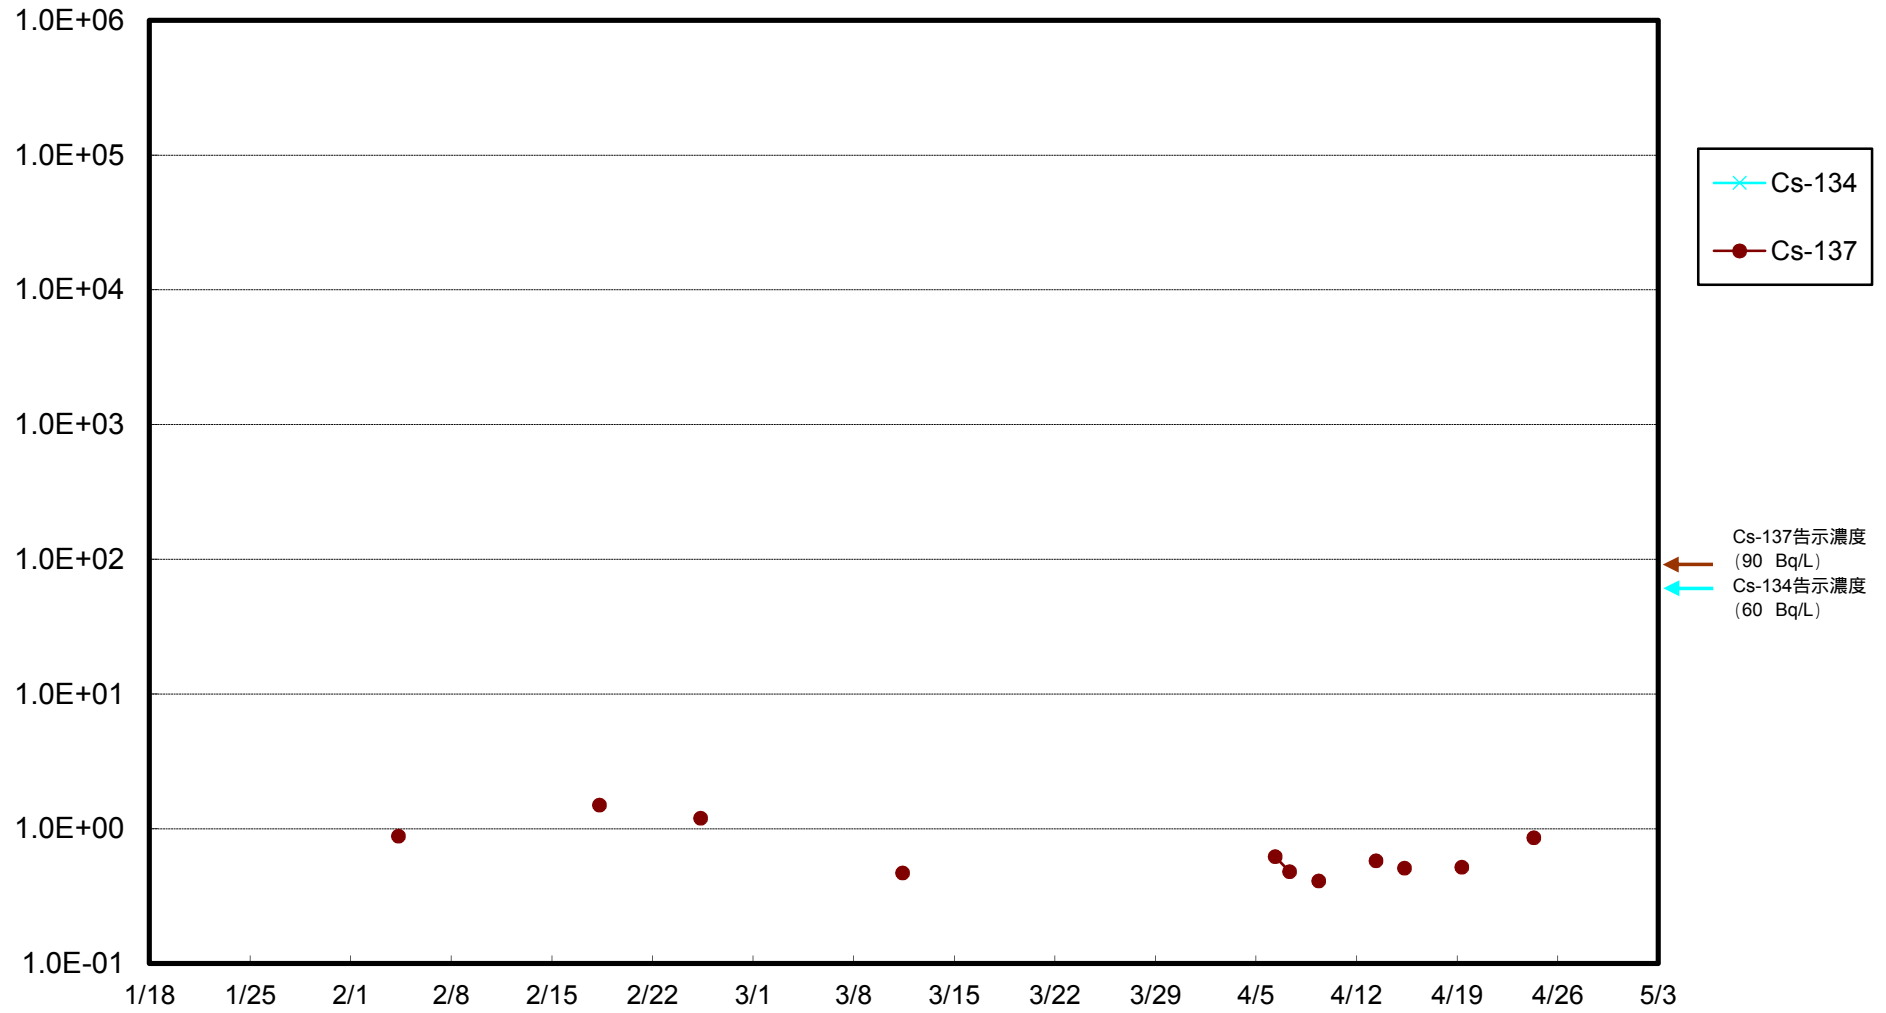

福島第一 物揚場前海水放射能濃度 (Bq / L)

福島第一 1~4号機取水口内北側海水(東波除堤北側)放射能濃度(Bq/L)

福島第一 1~4号機取水口内南側(遮水壁前)海水放射能濃度(Bq/L)

福島第一 6号機取水口前海水放射能濃度 (Bq / L)

福島第一 港湾口海水放射能濃度 (Bq / L)