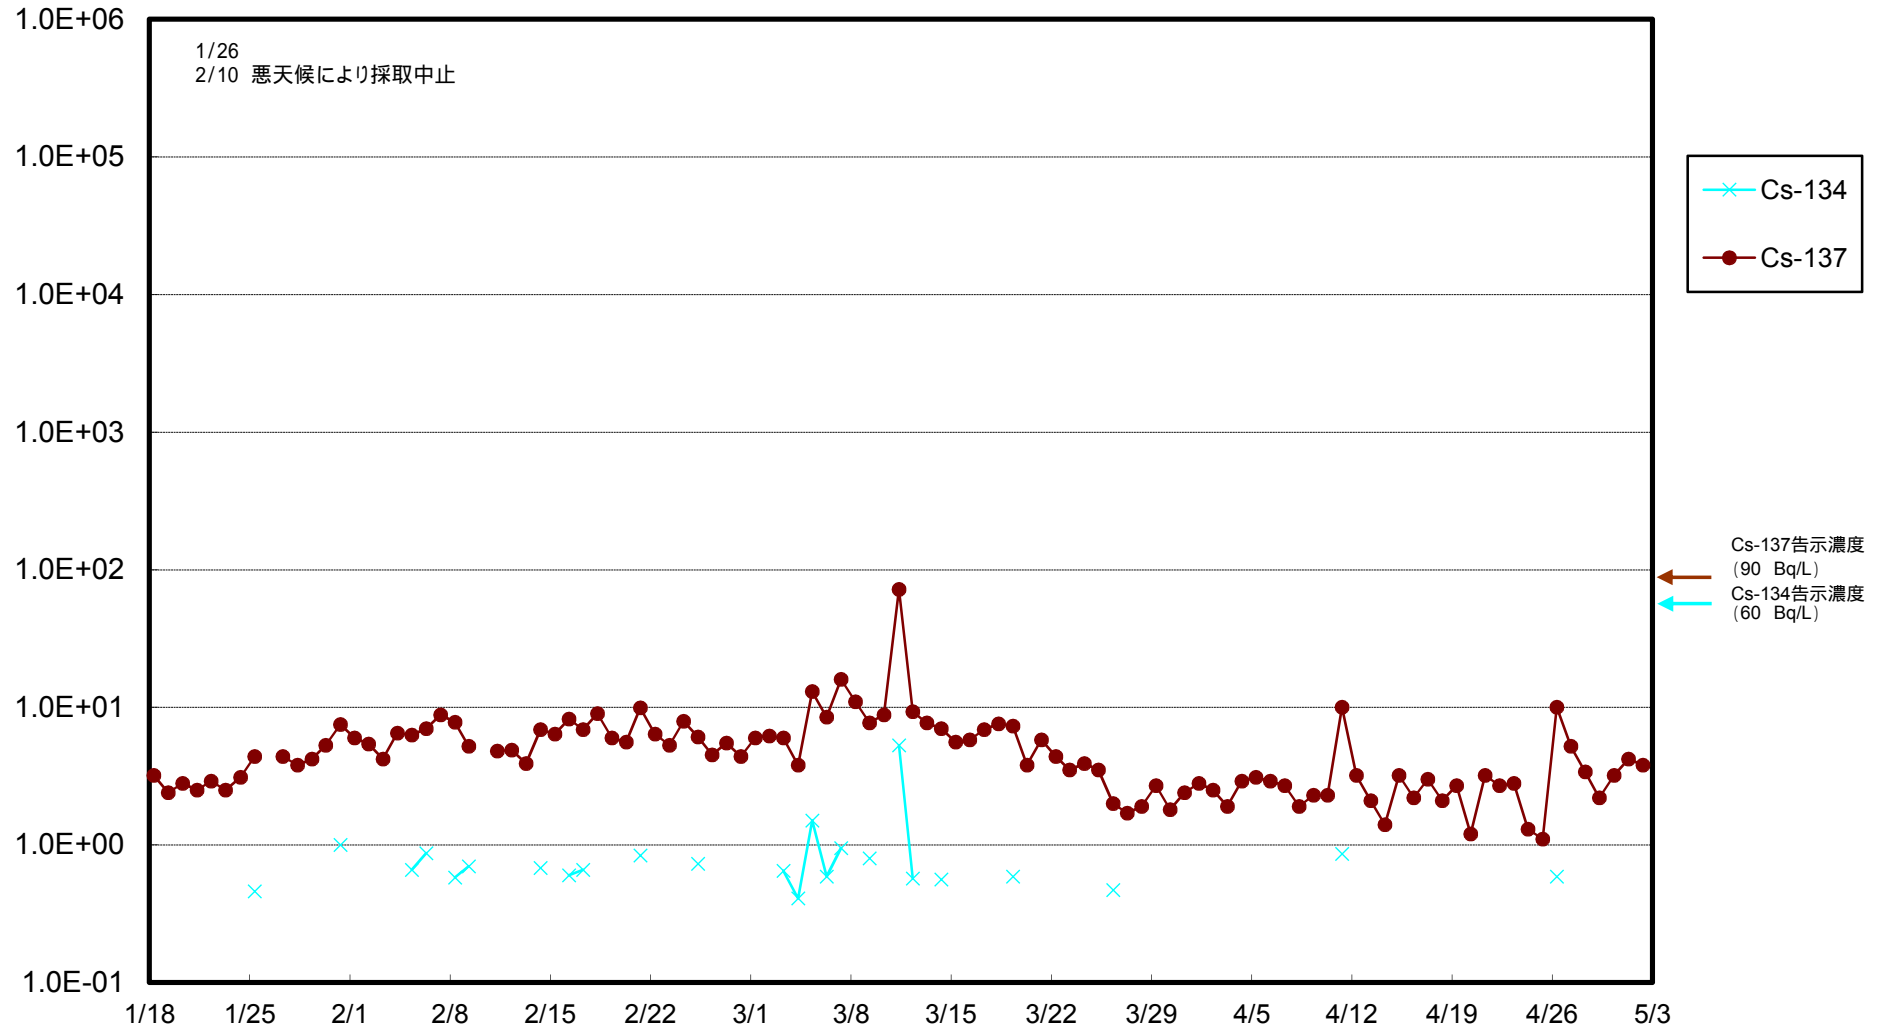

福島第一 物揚場前海水放射能濃度 (Bq / L)

福島第一 1~4号機取水口内北側海水(東波除堤北側)放射能濃度(Bq/L)

福島第一 1~4号機取水口内南側(遮水壁前)海水放射能濃度(Bq/L)

福島第一 6号機取水口前海水放射能濃度 (Bq / L)

福島第一 港湾口海水放射能濃度 (Bq / L)