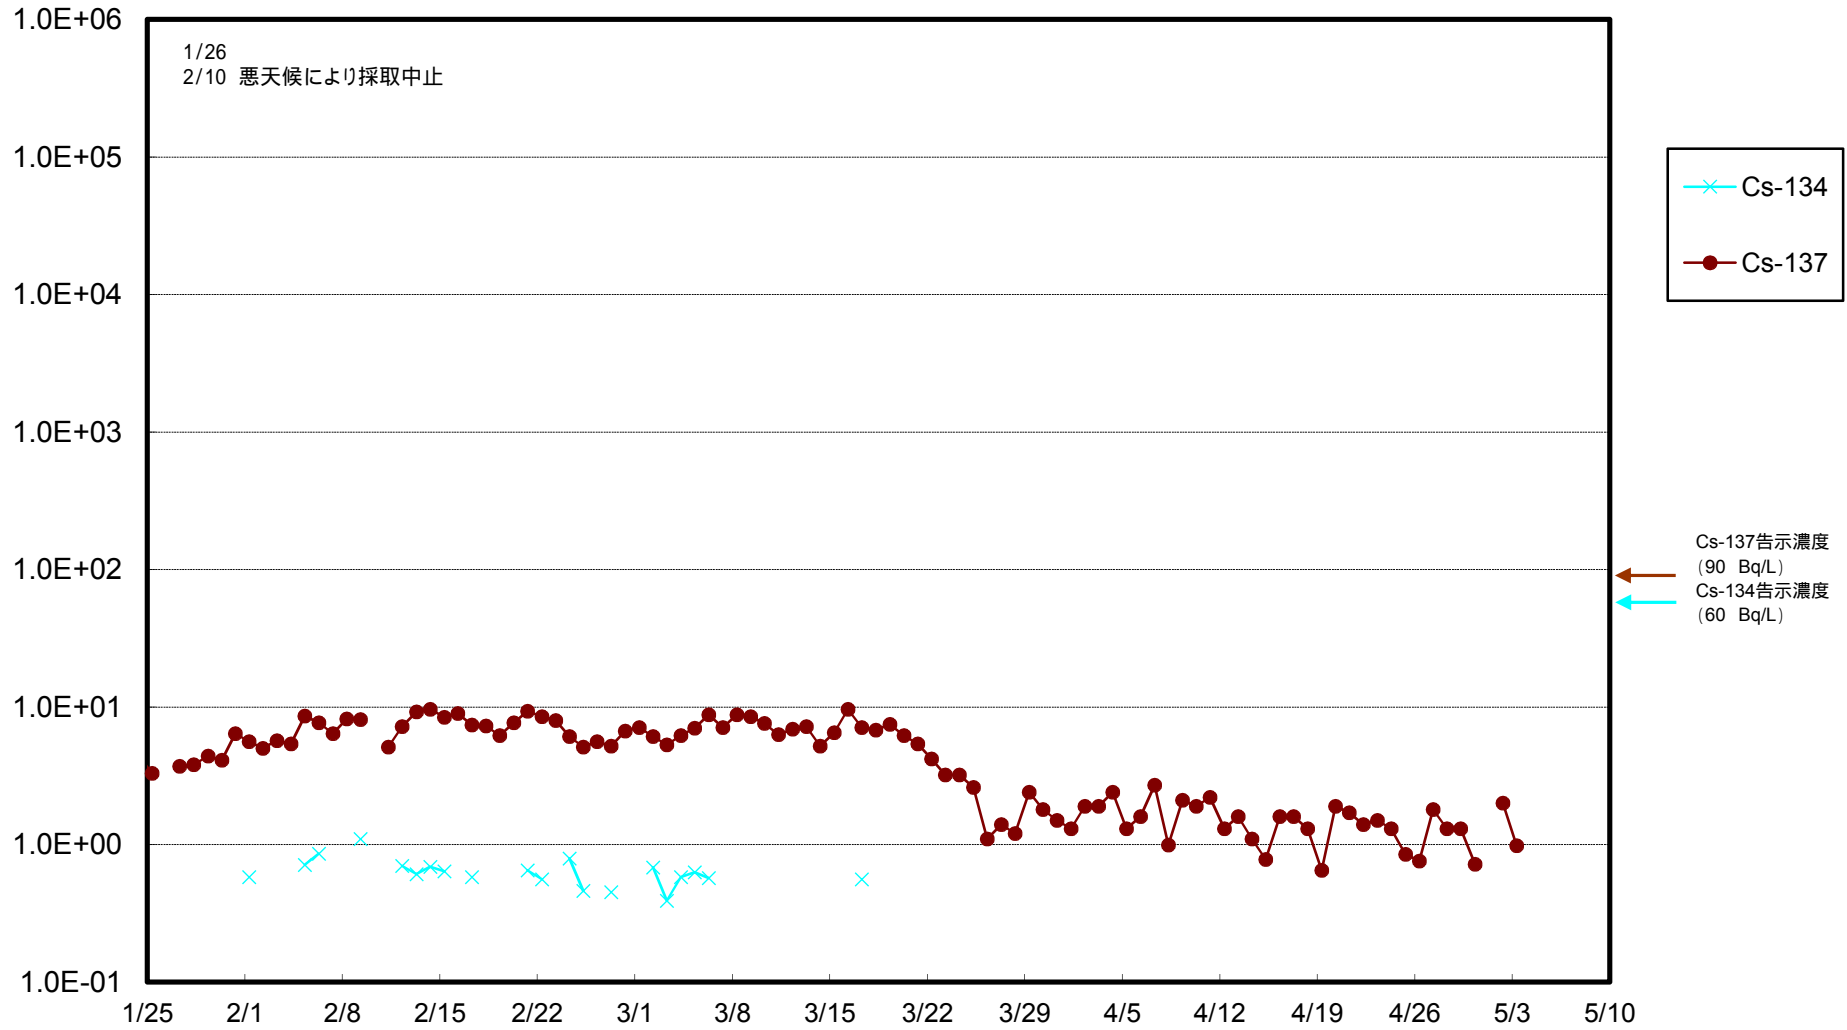

福島第一 物揚場前海水放射能濃度 (Bq / L)

福島第一 1~4号機取水口内北側海水(東波除堤北側)放射能濃度 (Bq / L)

福島第一 1~4号機取水口内南側(遮水壁前)海水放射能濃度(Bq/L)

福島第一 6号機取水口前海水放射能濃度 (Bq / L)

福島第一 港湾口海水放射能濃度 (Bq / L)