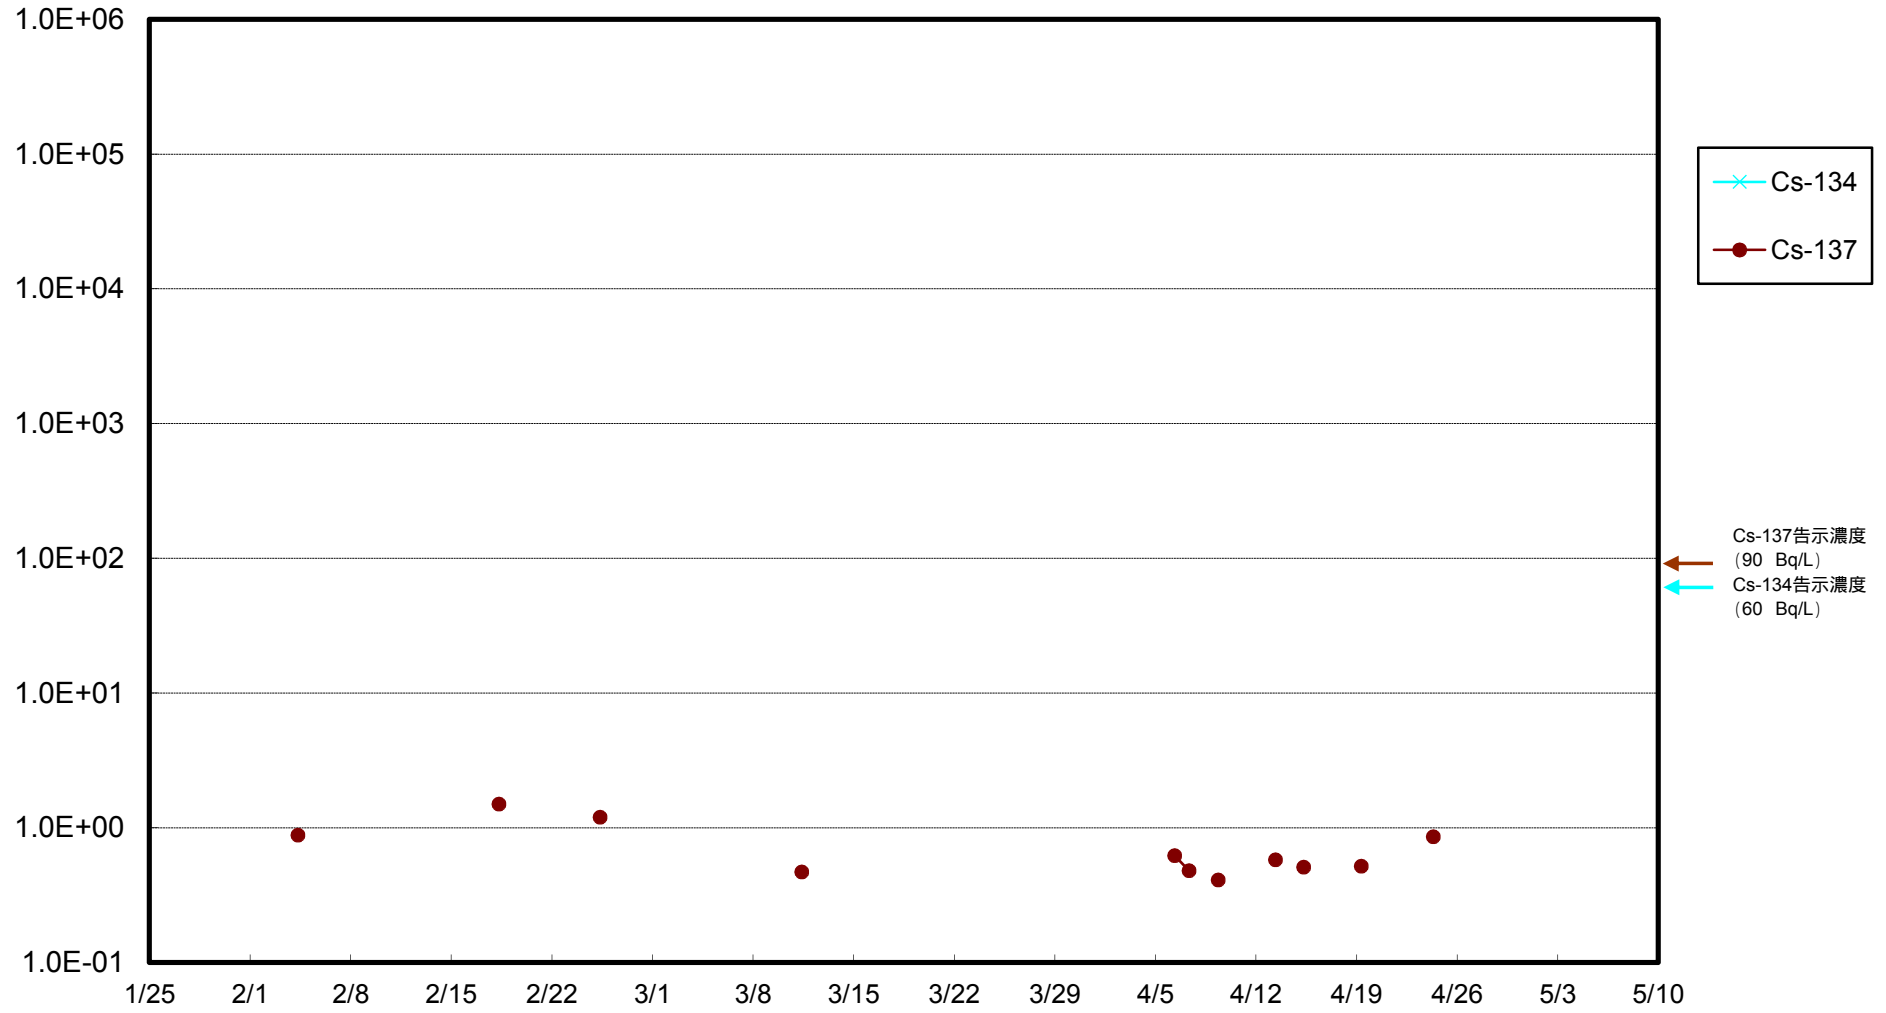

福島第一 物揚場前海水放射能濃度 (Bq / L)

福島第一 1~4号機取水口内北側海水(東波除堤北側)放射能濃度 (Bq / L)

福島第一 1~4号機取水口内南側(遮水壁前)海水放射能濃度(Bq/L)

福島第一 6号機取水口前海水放射能濃度 (Bq / L)

福島第一 港湾口海水放射能濃度 (Bq / L)