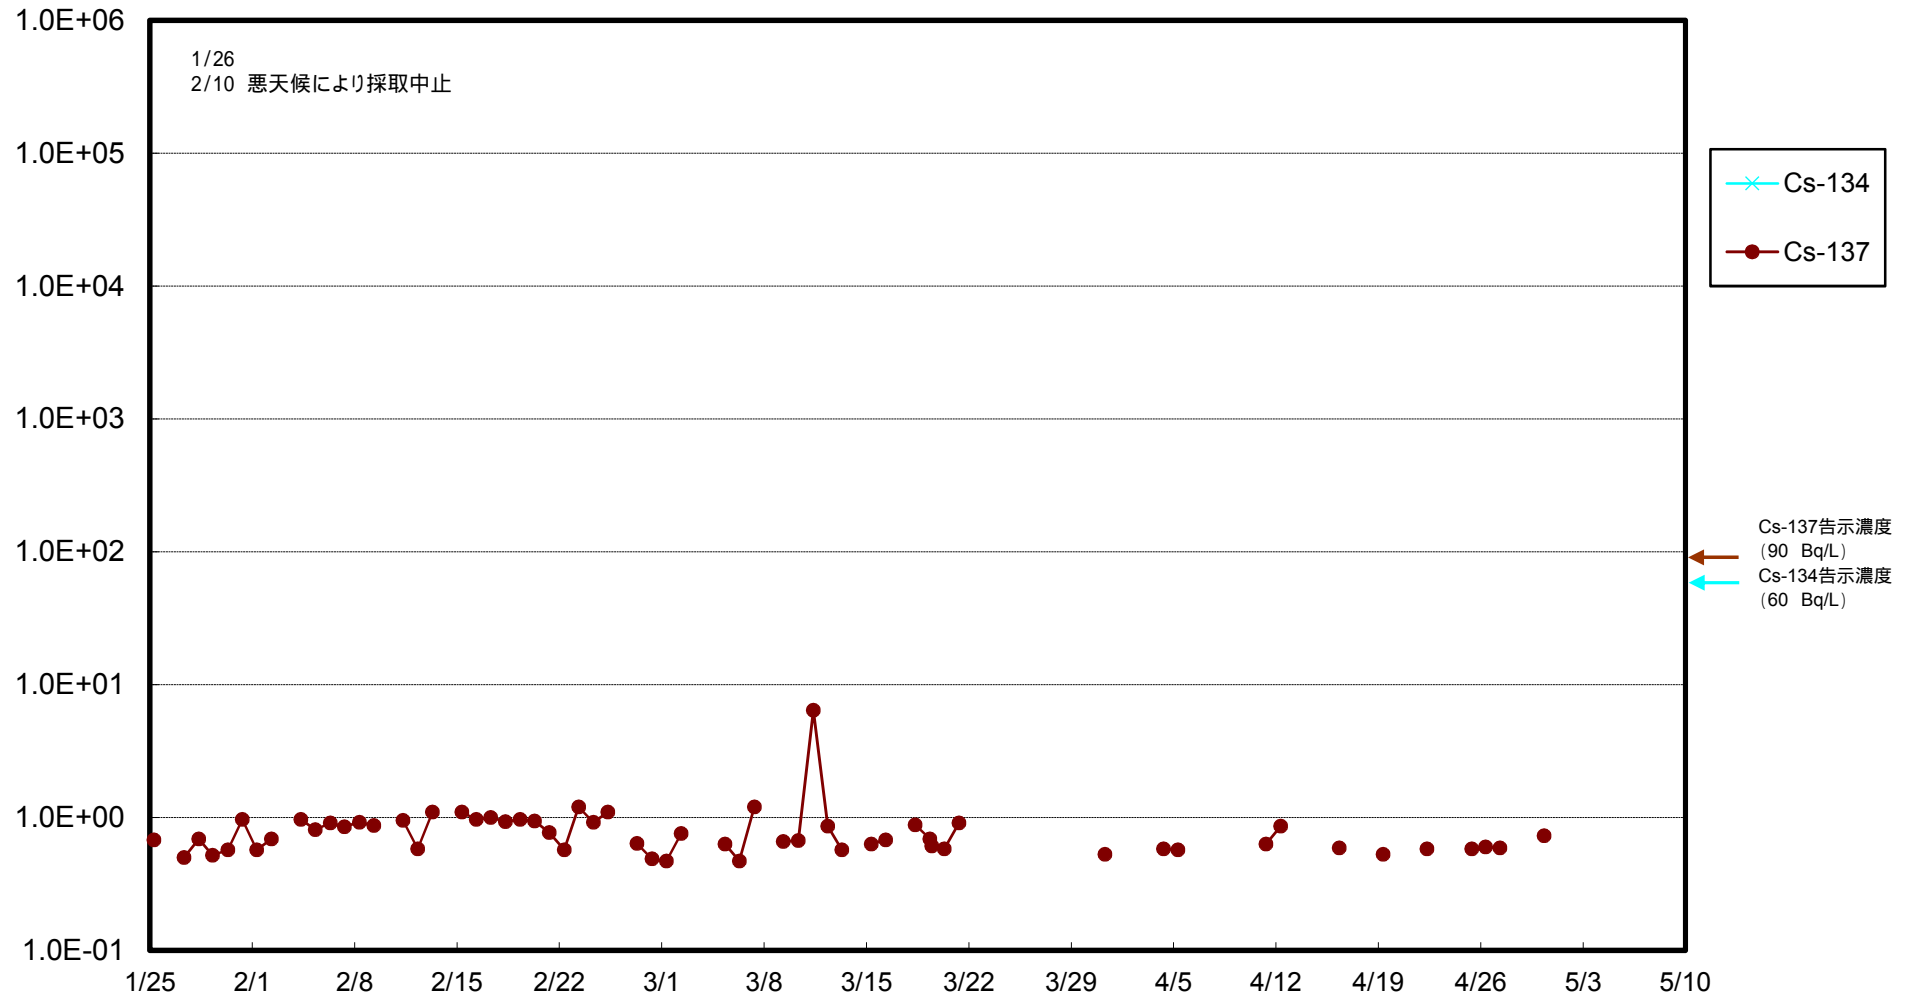

福島第一 物揚場前海水放射能濃度 (Bq / L)

福島第一 1~4号機取水口内北側海水(東波除堤北側)放射能濃度 (Bq / L)

福島第一 1~4号機取水口内南側(遮水壁前)海水放射能濃度(Bq/L)

福島第一 6号機取水口前海水放射能濃度 (Bq / L)

福島第一 港湾口海水放射能濃度 (Bq / L)