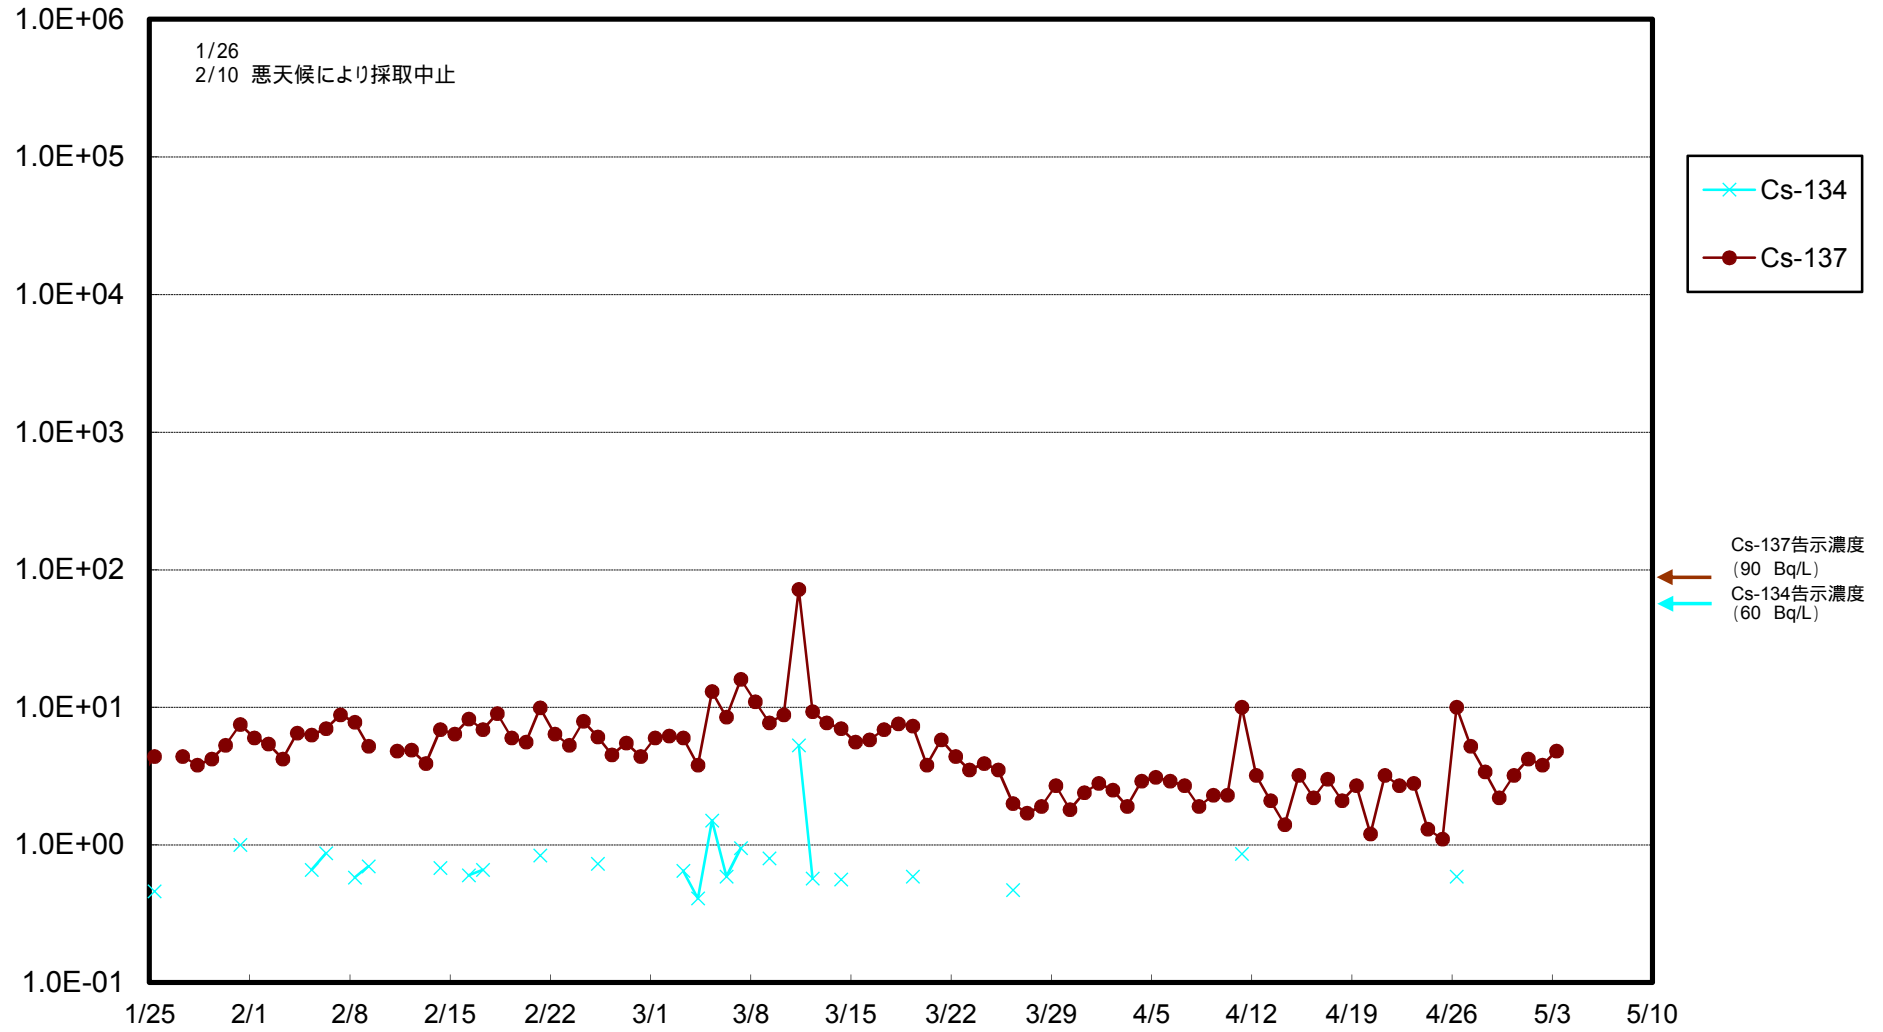

福島第一 物揚場前海水放射能濃度 (Bq / L)

福島第一 1~4号機取水口内北側海水(東波除堤北側)放射能濃度 (Bq / L)

福島第一 1~4号機取水口内南側(遮水壁前)海水放射能濃度(Bq/L)

福島第一 6号機取水口前海水放射能濃度 (Bq / L)

福島第一 港湾口海水放射能濃度 (Bq / L)