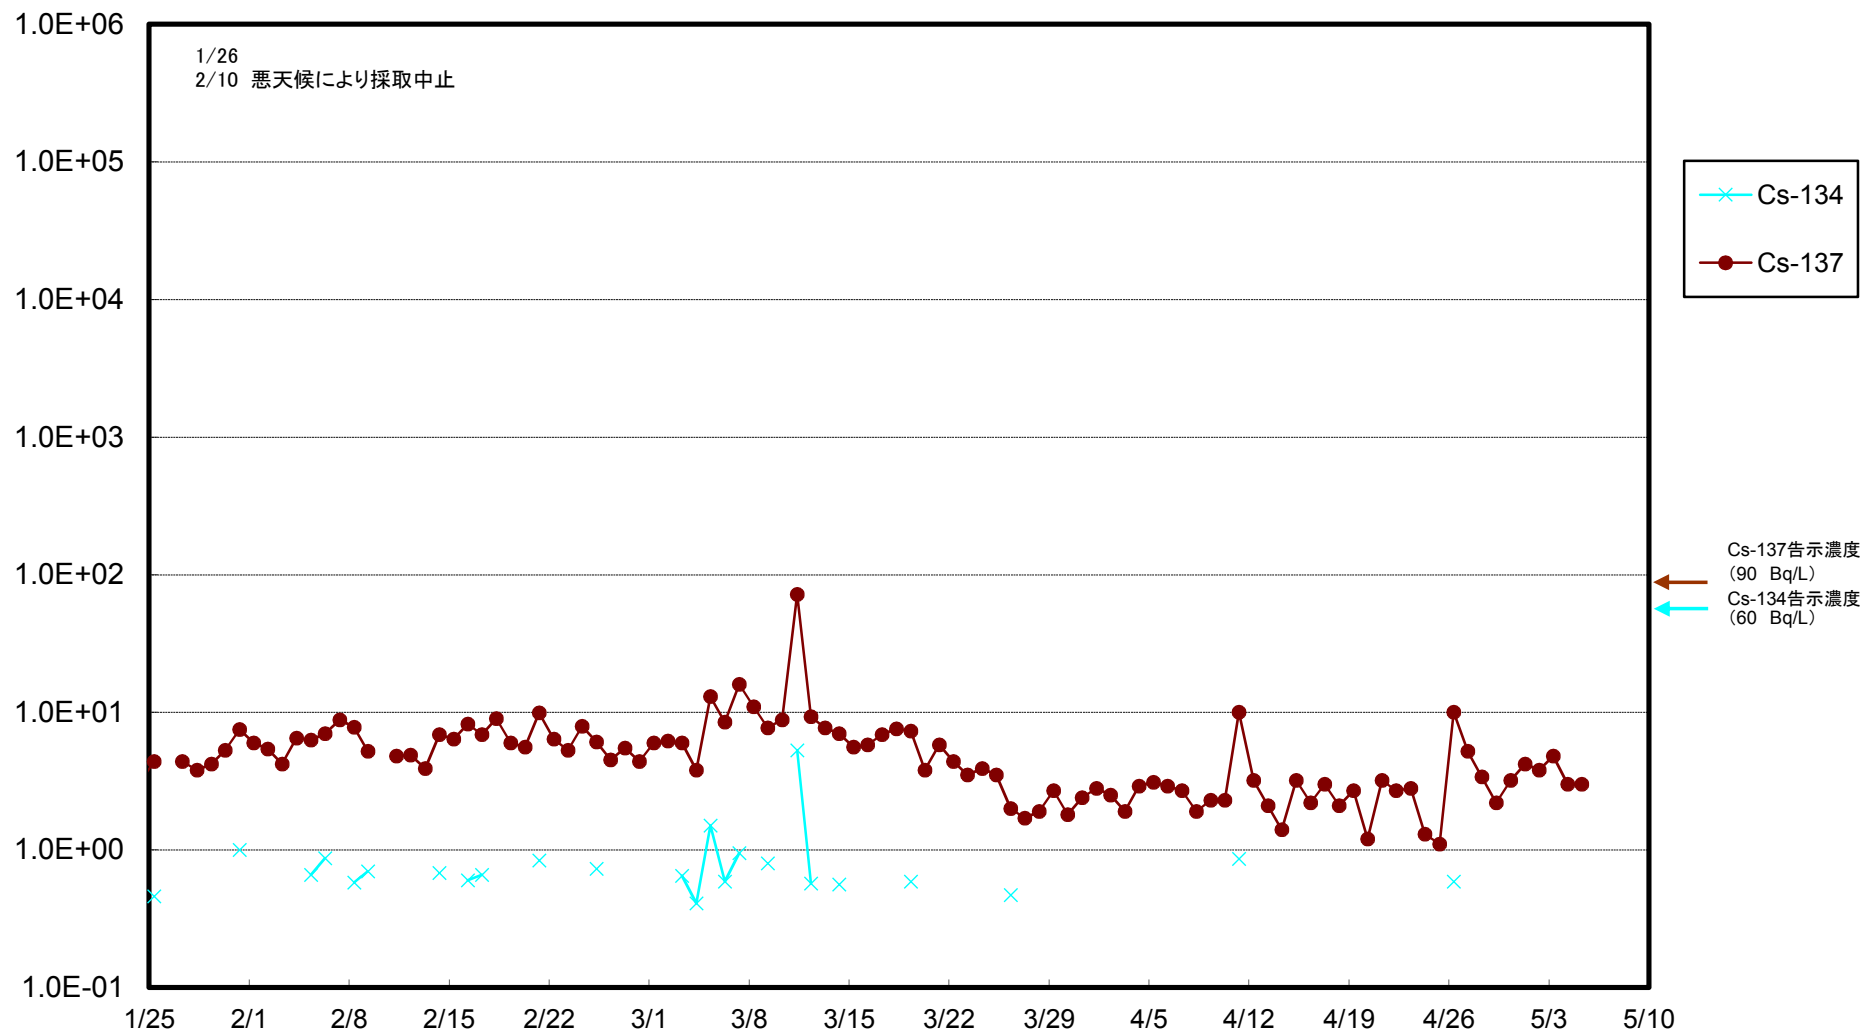

# 福島第一 物揚場前海水放射能濃度(Bq/L)

福島第一 1~4号機取水口内北側海水(東波除堤北側)放射能濃度(Bq/L)

福島第一 1~4号機取水口内南側(遮水壁前)海水放射能濃度(Bq/L)

福島第一 6号機取水口前海水放射能濃度(Bq/L)

# 福島第一 港湾口海水放射能濃度(Bq/L)