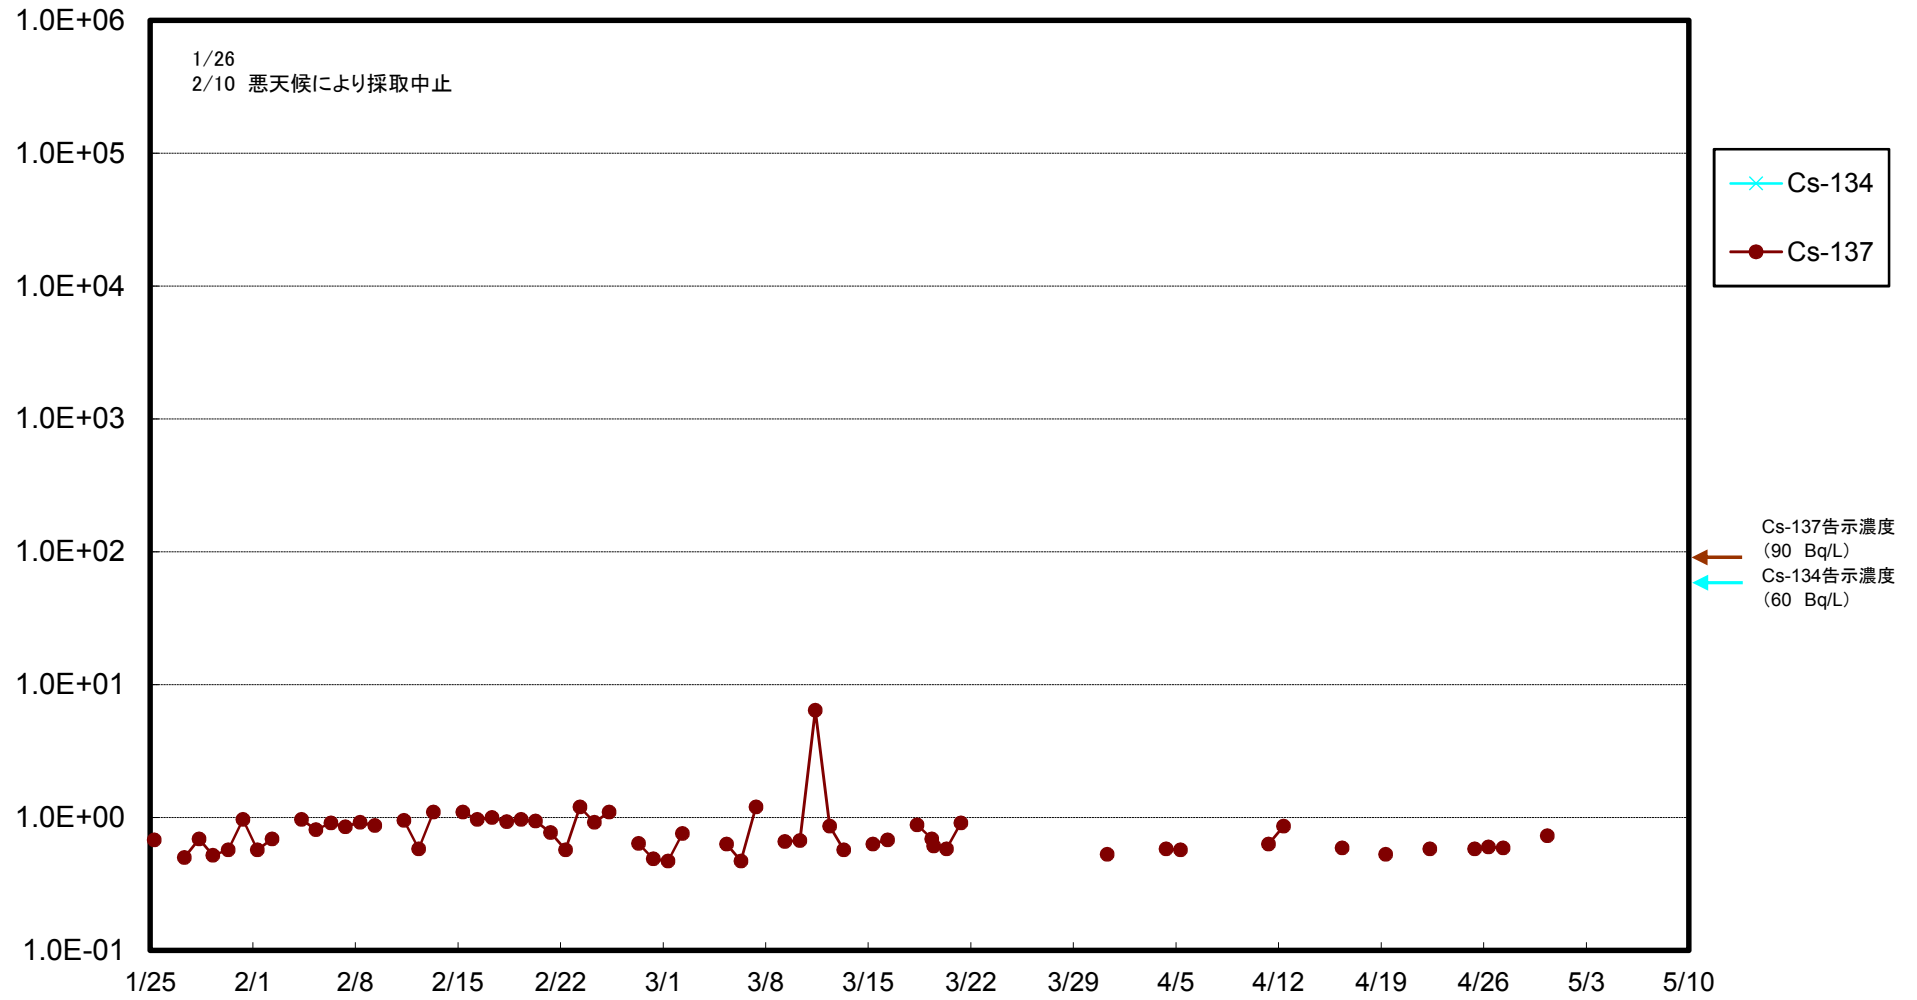

# 福島第一 物揚場前海水放射能濃度(Bq/L)

福島第一 1~4号機取水口内北側海水(東波除堤北側)放射能濃度(Bq/L)

福島第一 1~4号機取水口内南側(遮水壁前)海水放射能濃度(Bq/L)

福島第一 6号機取水口前海水放射能濃度(Bq/L)

# 福島第一 港湾口海水放射能濃度(Bq/L)