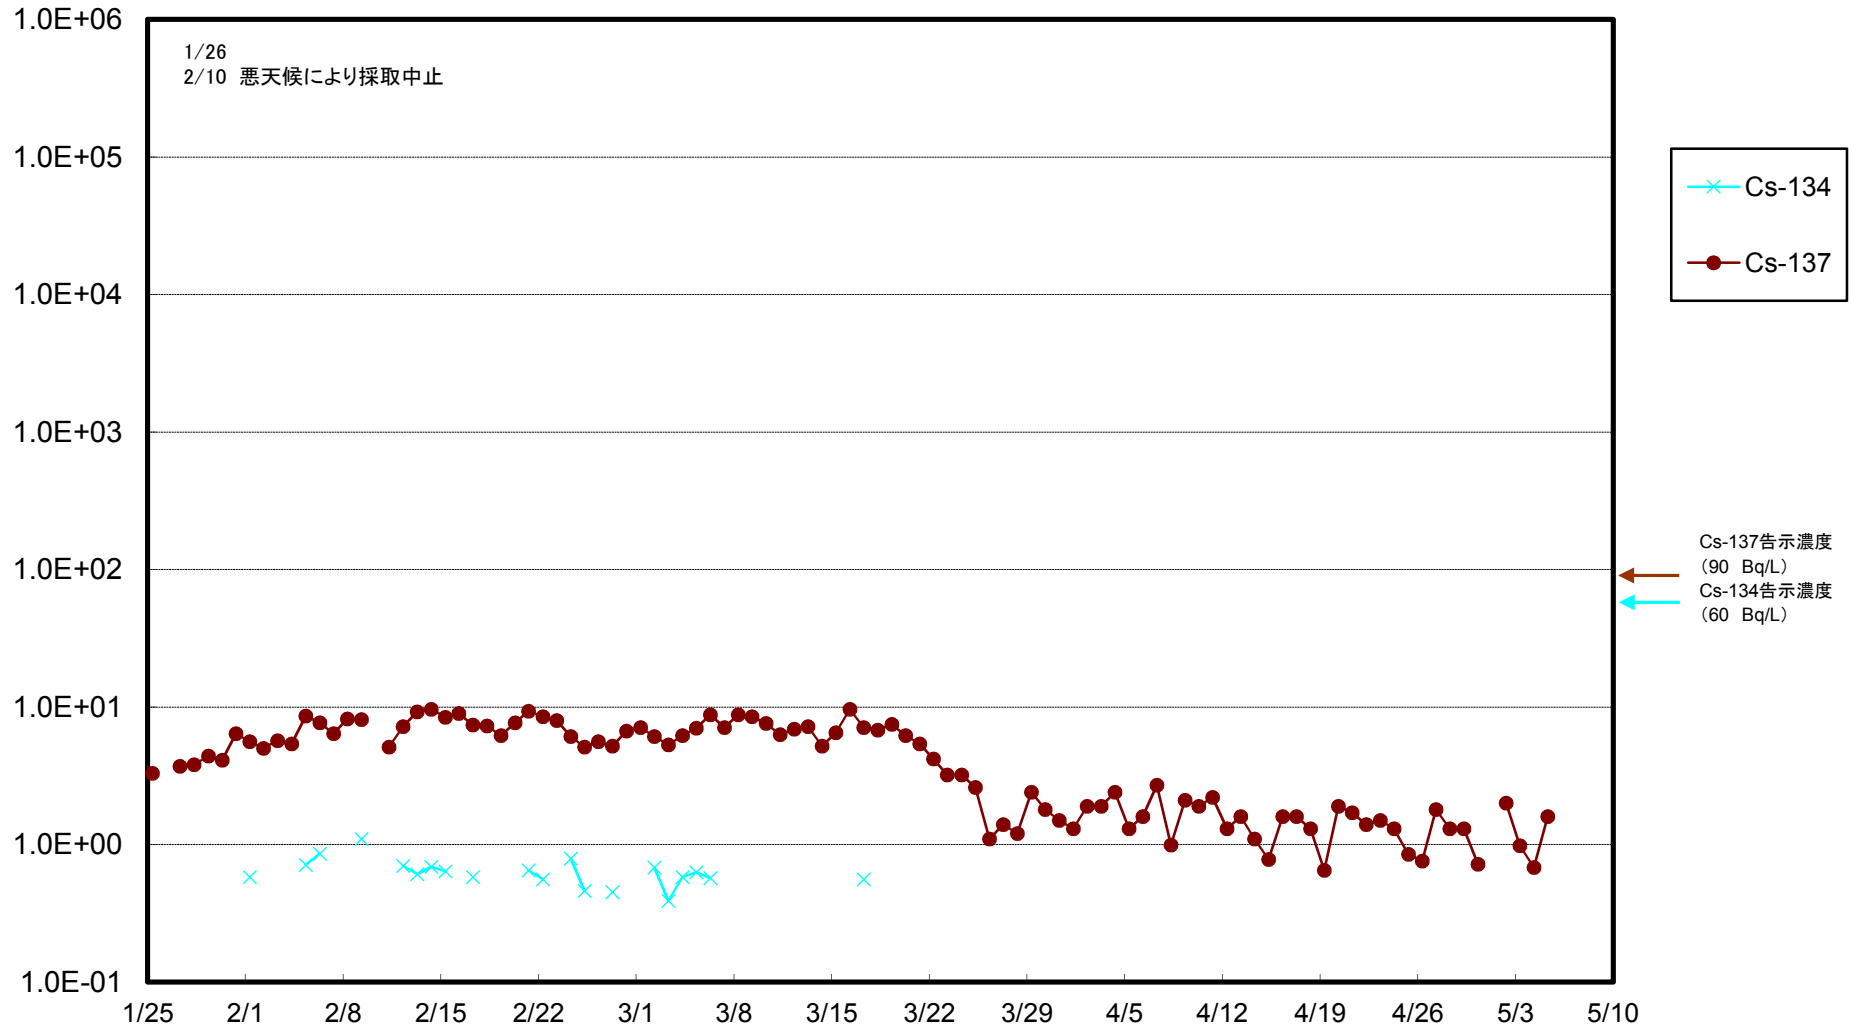

# 福島第一 物揚場前海水放射能濃度(Bq/L)

福島第一 1~4号機取水口内北側海水(東波除堤北側)放射能濃度(Bq/L)

福島第一 1~4号機取水口内南側(遮水壁前)海水放射能濃度(Bq/L)

福島第一 6号機取水口前海水放射能濃度(Bq/L)

# 福島第一 港湾口海水放射能濃度(Bq/L)