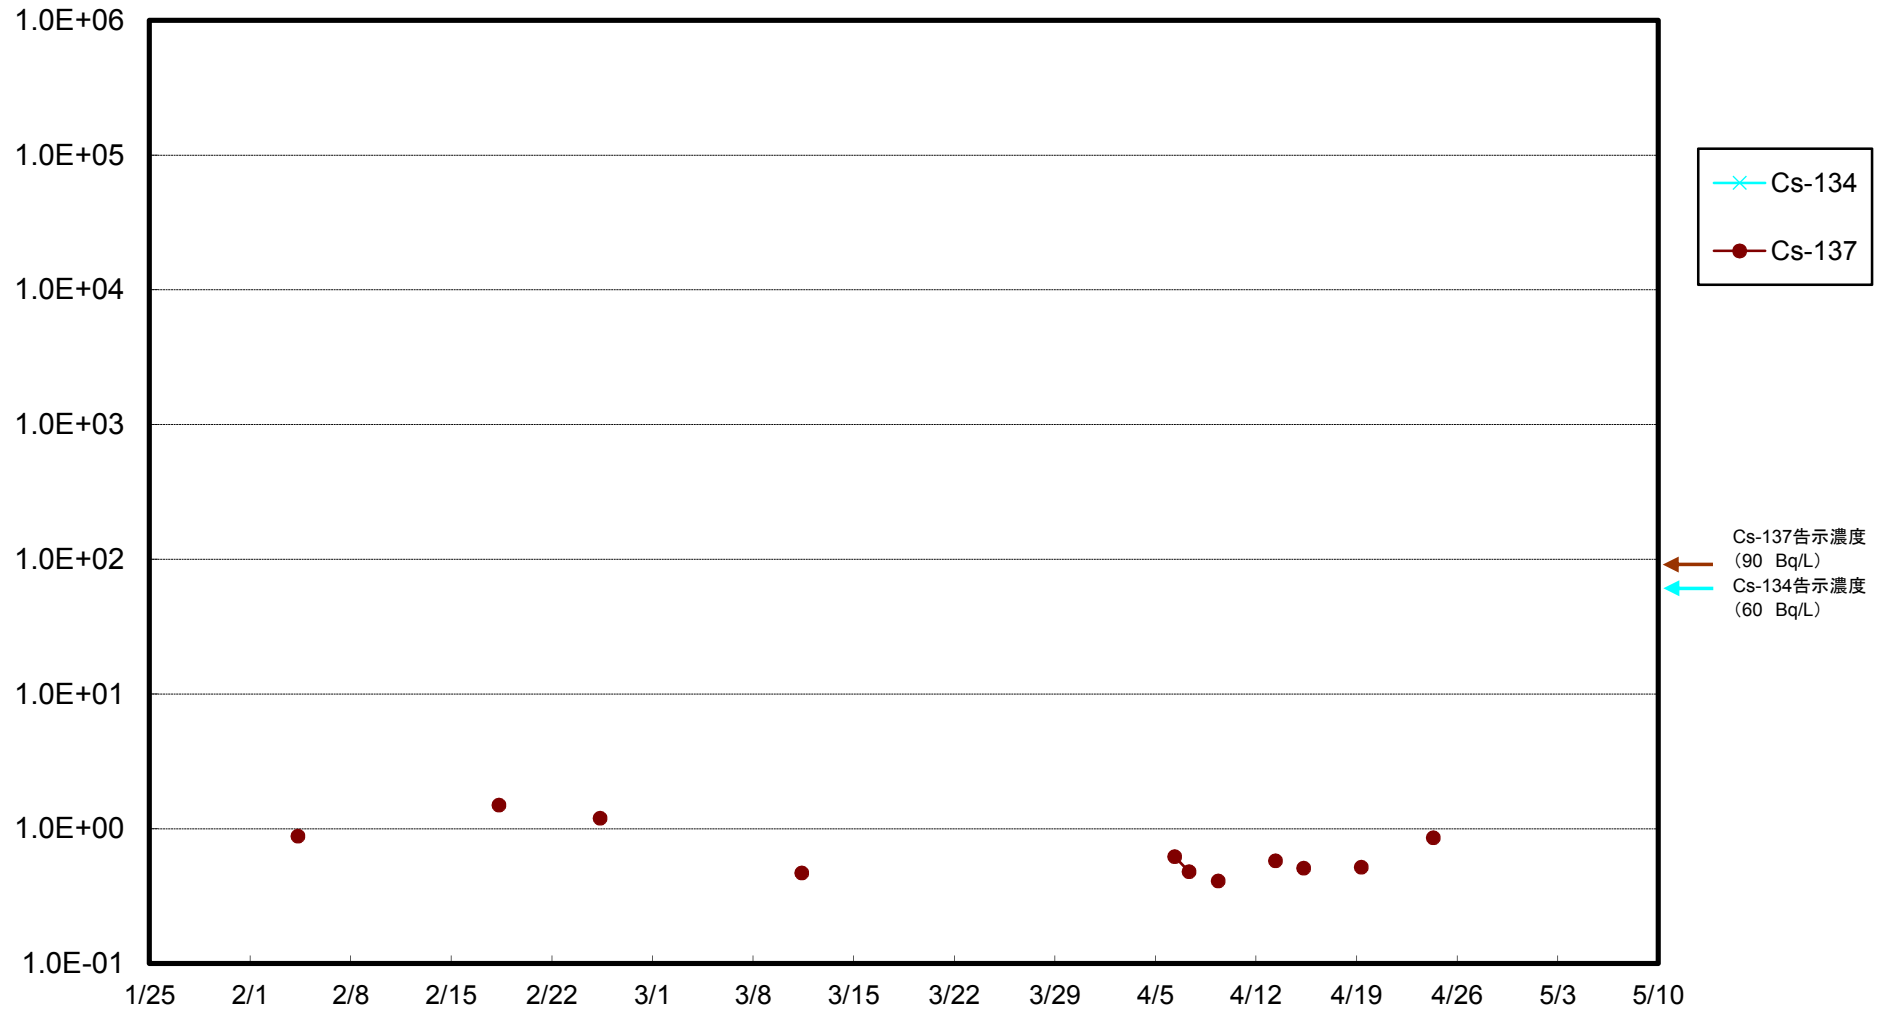

# 福島第一 物揚場前海水放射能濃度(Bq/L)

福島第一 1~4号機取水口内北側海水(東波除堤北側)放射能濃度(Bq/L)

福島第一 1~4号機取水口内南側(遮水壁前)海水放射能濃度(Bq/L)

福島第一 6号機取水口前海水放射能濃度(Bq/L)

# 福島第一 港湾口海水放射能濃度(Bq/L)