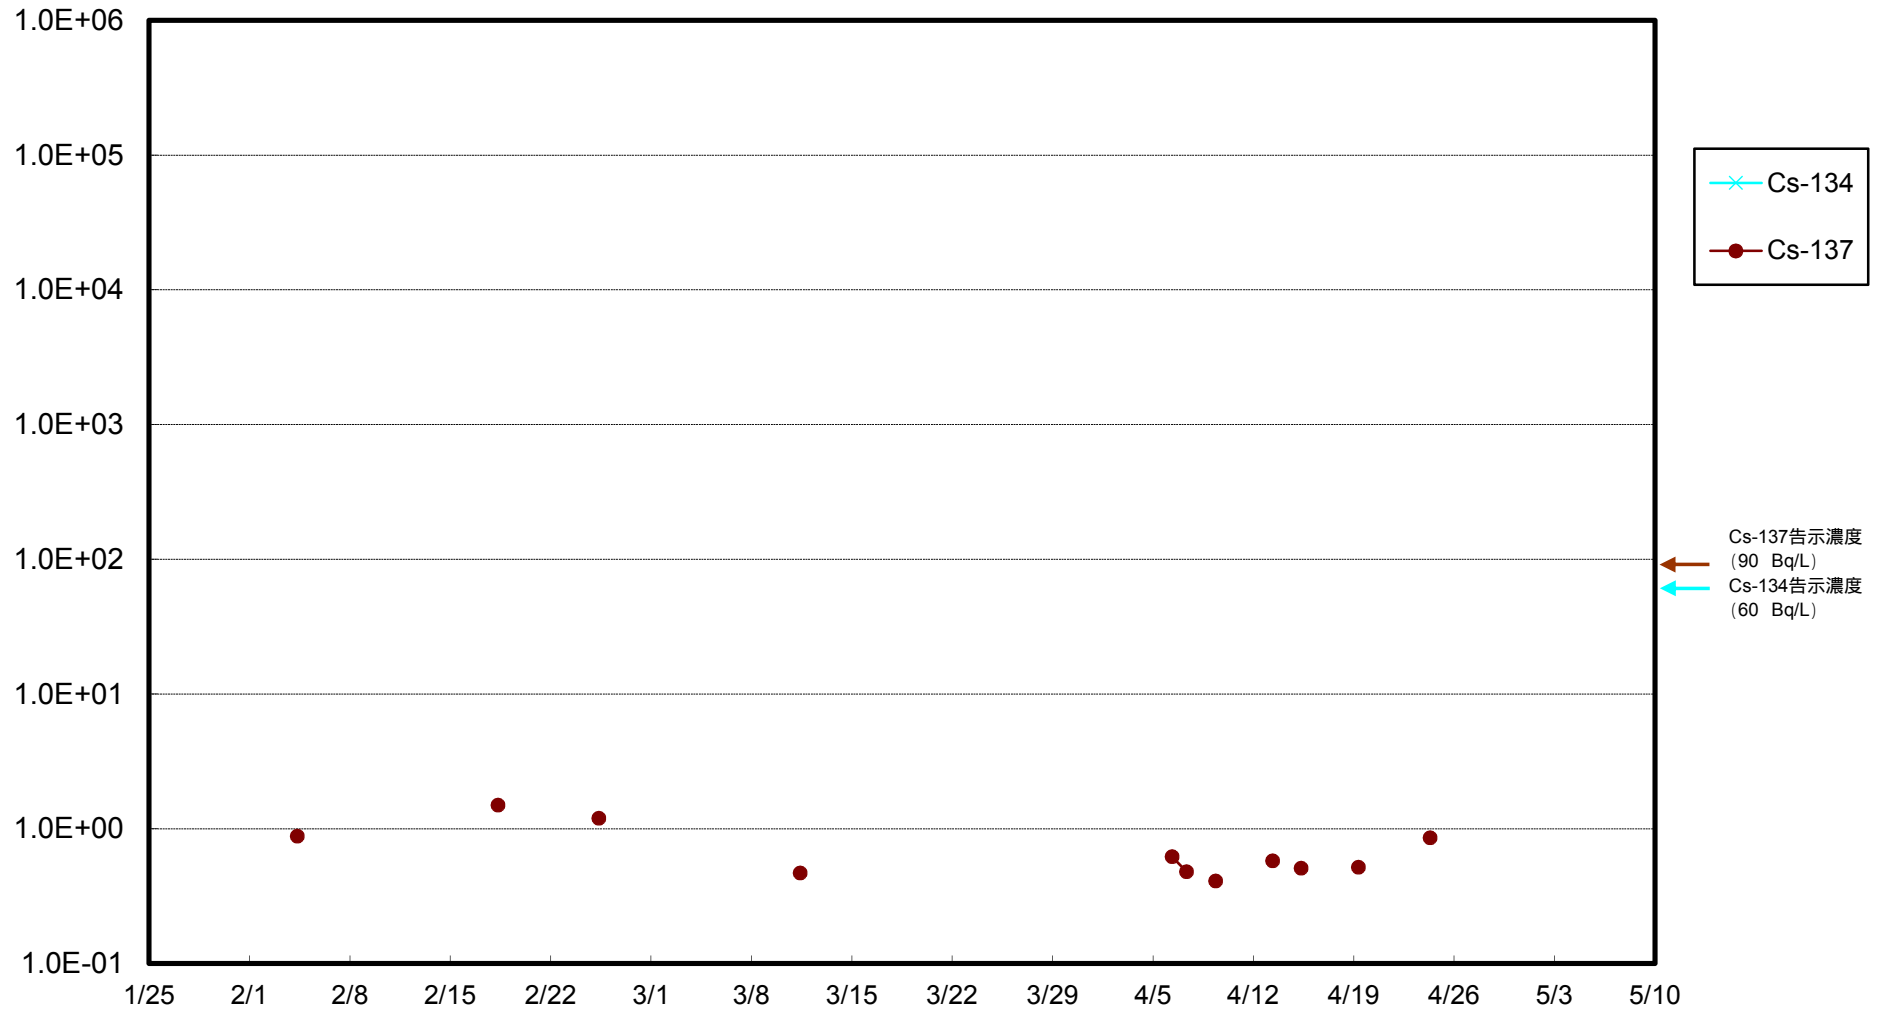

福島第一 物揚場前海水放射能濃度 (Bq / L)

福島第一 1~4号機取水口内北側海水(東波除堤北側)放射能濃度 (Bq / L)

福島第一 1~4号機取水口内南側(遮水壁前)海水放射能濃度 (Bq / L)

福島第一 6号機取水口前海水放射能濃度 (Bq / L)

# 福島第一 港湾口海水放射能濃度 (Bq / L)