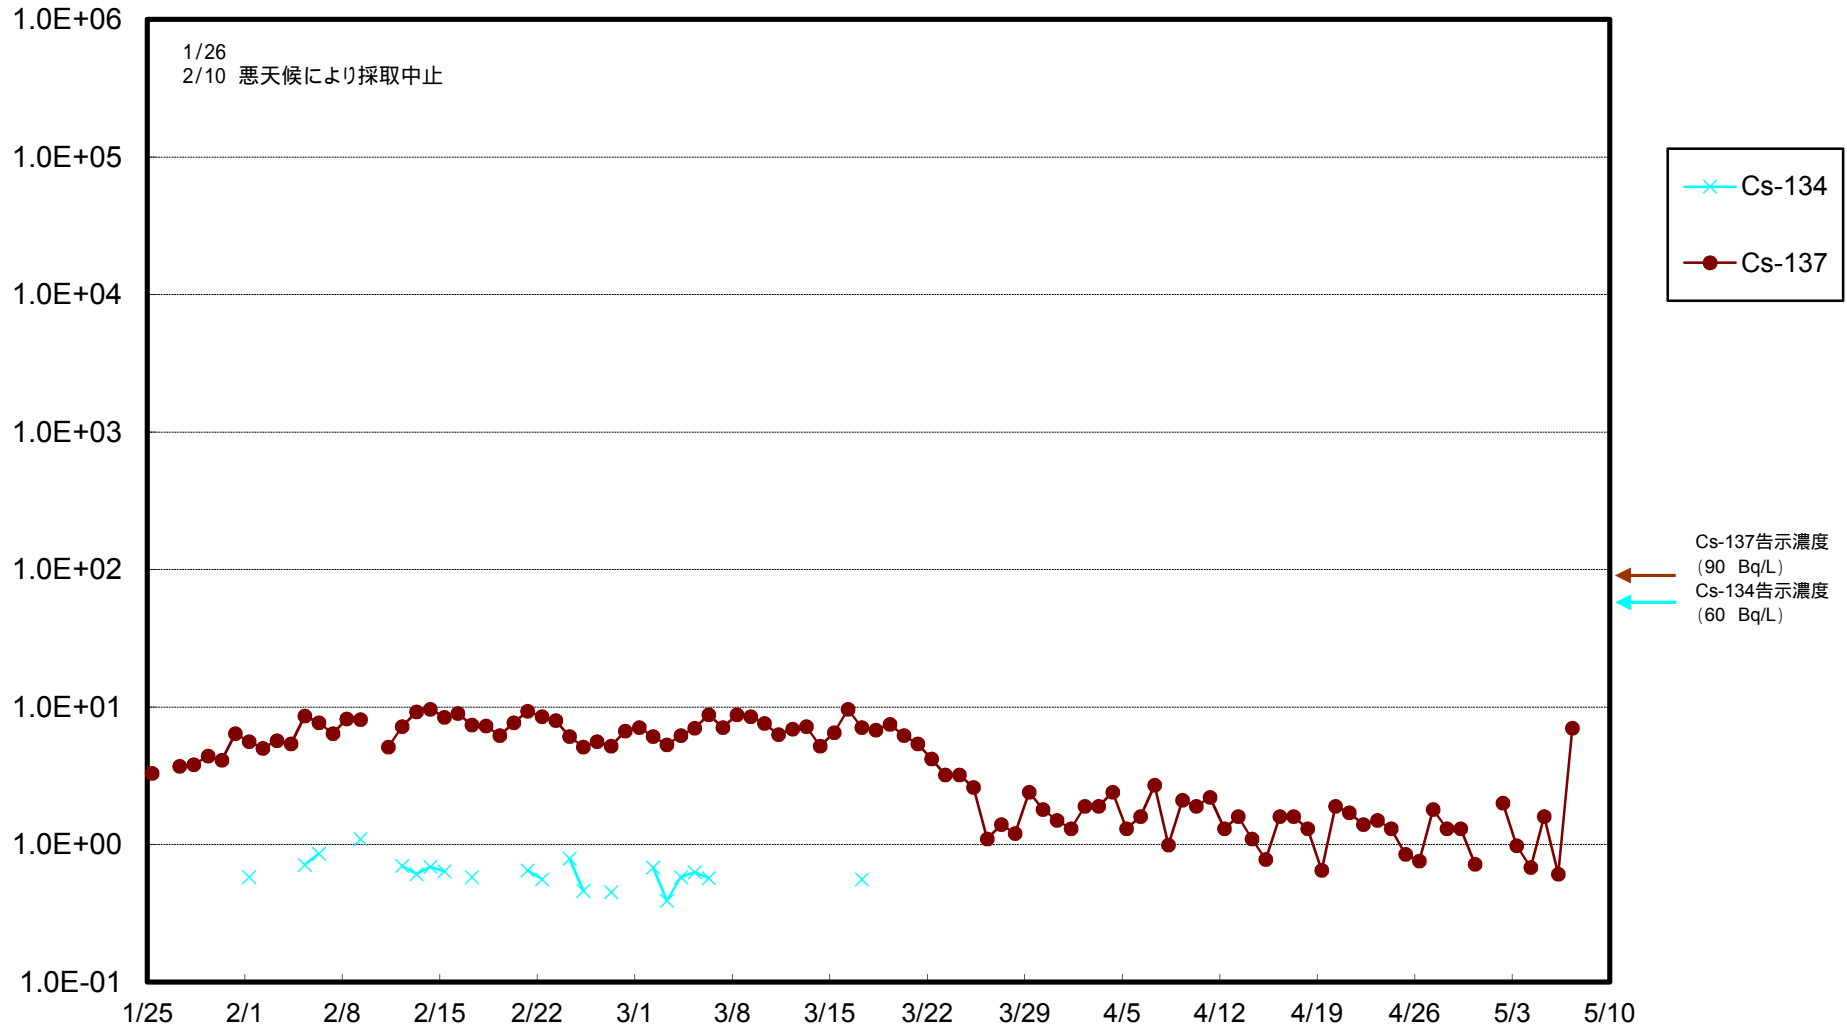

福島第一 物揚場前海水放射能濃度 (Bq / L)

福島第一 1~4号機取水口内北側海水(東波除堤北側)放射能濃度 (Bq / L)

福島第一 1~4号機取水口内南側(遮水壁前)海水放射能濃度 (Bq / L)

福島第一 6号機取水口前海水放射能濃度 (Bq / L)

# 福島第一 港湾口海水放射能濃度 (Bq / L)