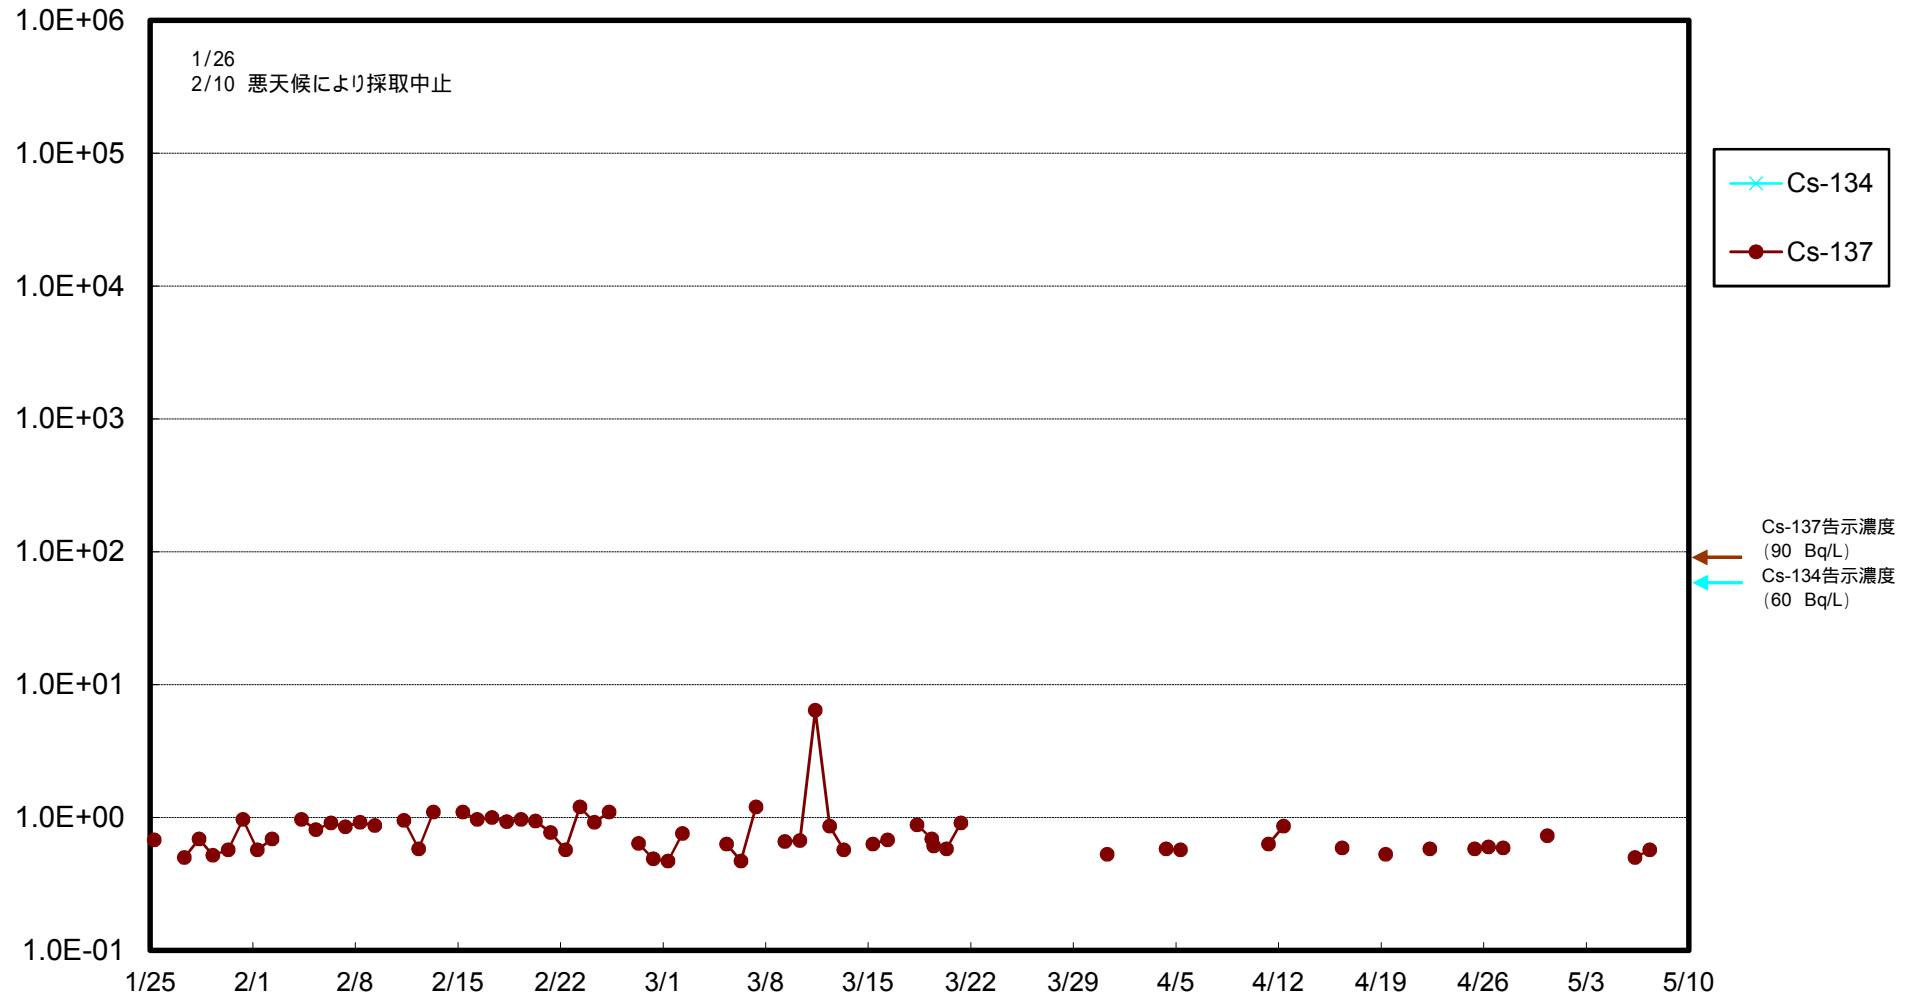

福島第一 物揚場前海水放射能濃度 (Bq / L)

福島第一 1~4号機取水口内北側海水(東波除堤北側)放射能濃度 (Bq / L)

福島第一 1~4号機取水口内南側(遮水壁前)海水放射能濃度 (Bq / L)

福島第一 6号機取水口前海水放射能濃度 (Bq / L)

# 福島第一 港湾口海水放射能濃度 (Bq / L)