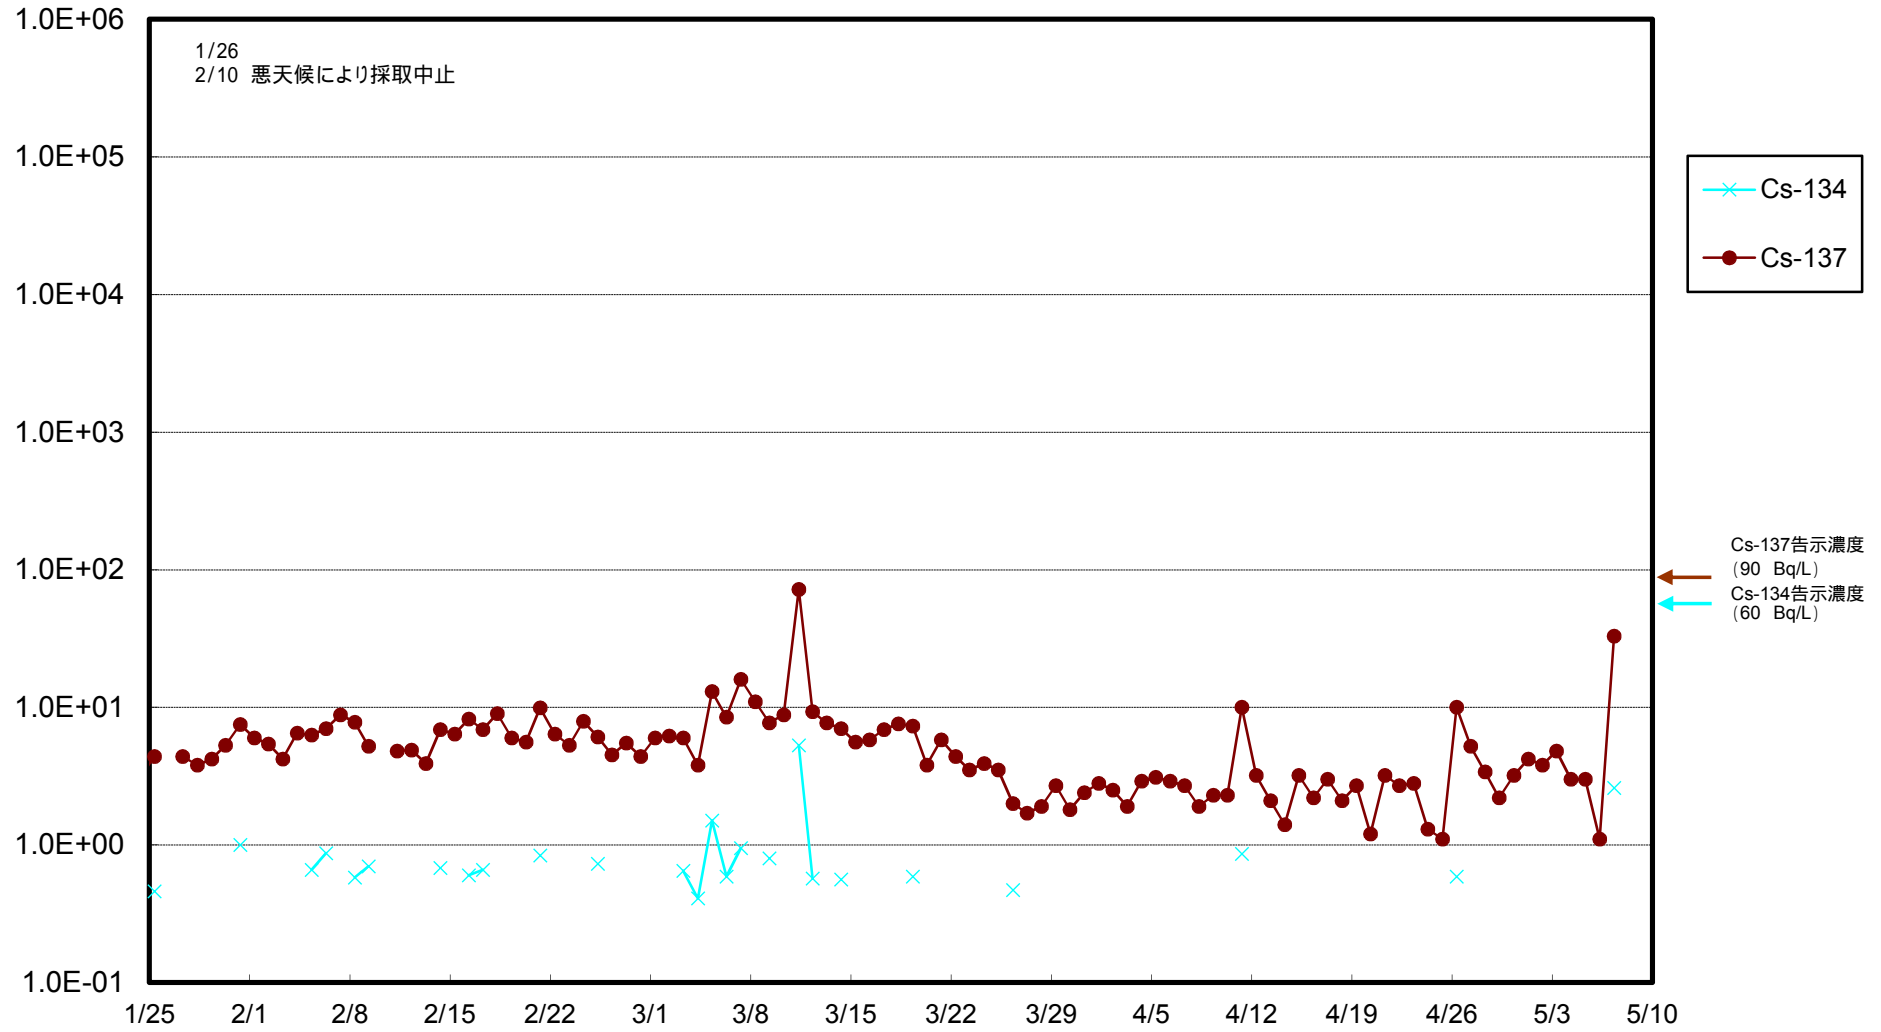

福島第一 物揚場前海水放射能濃度 (Bq / L)

福島第一 1~4号機取水口内北側海水(東波除堤北側)放射能濃度 (Bq / L)

福島第一 1~4号機取水口内南側(遮水壁前)海水放射能濃度 (Bq / L)

福島第一 6号機取水口前海水放射能濃度 (Bq / L)

# 福島第一 港湾口海水放射能濃度 (Bq / L)