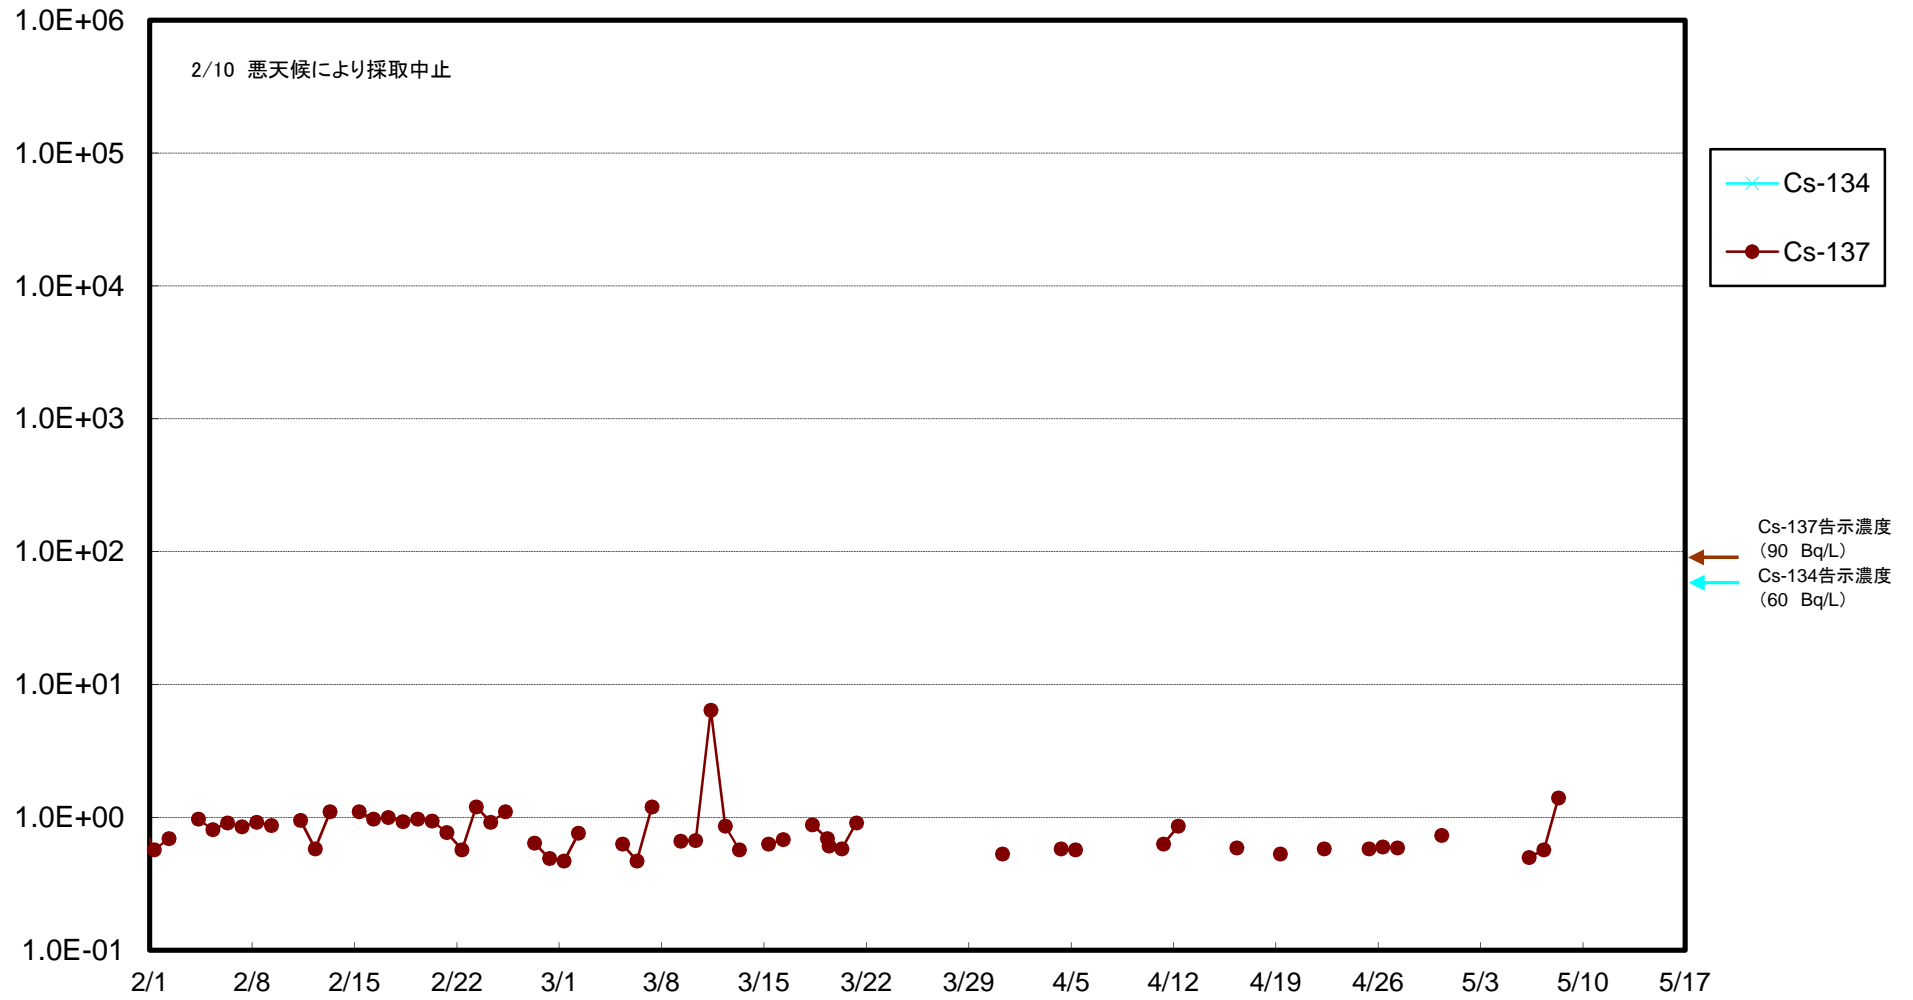

福島第一 物揚場前海水放射能濃度(Bq/L)

福島第一 1~4号機取水口内北側海水(東波除堤北側)放射能濃度(Bq/L)

福島第一 1~4号機取水口内南側(遮水壁前)海水放射能濃度(Bq/L)

福島第一 6号機取水口前海水放射能濃度(Bq/L)

福島第一 港湾口海水放射能濃度(Bq/L)