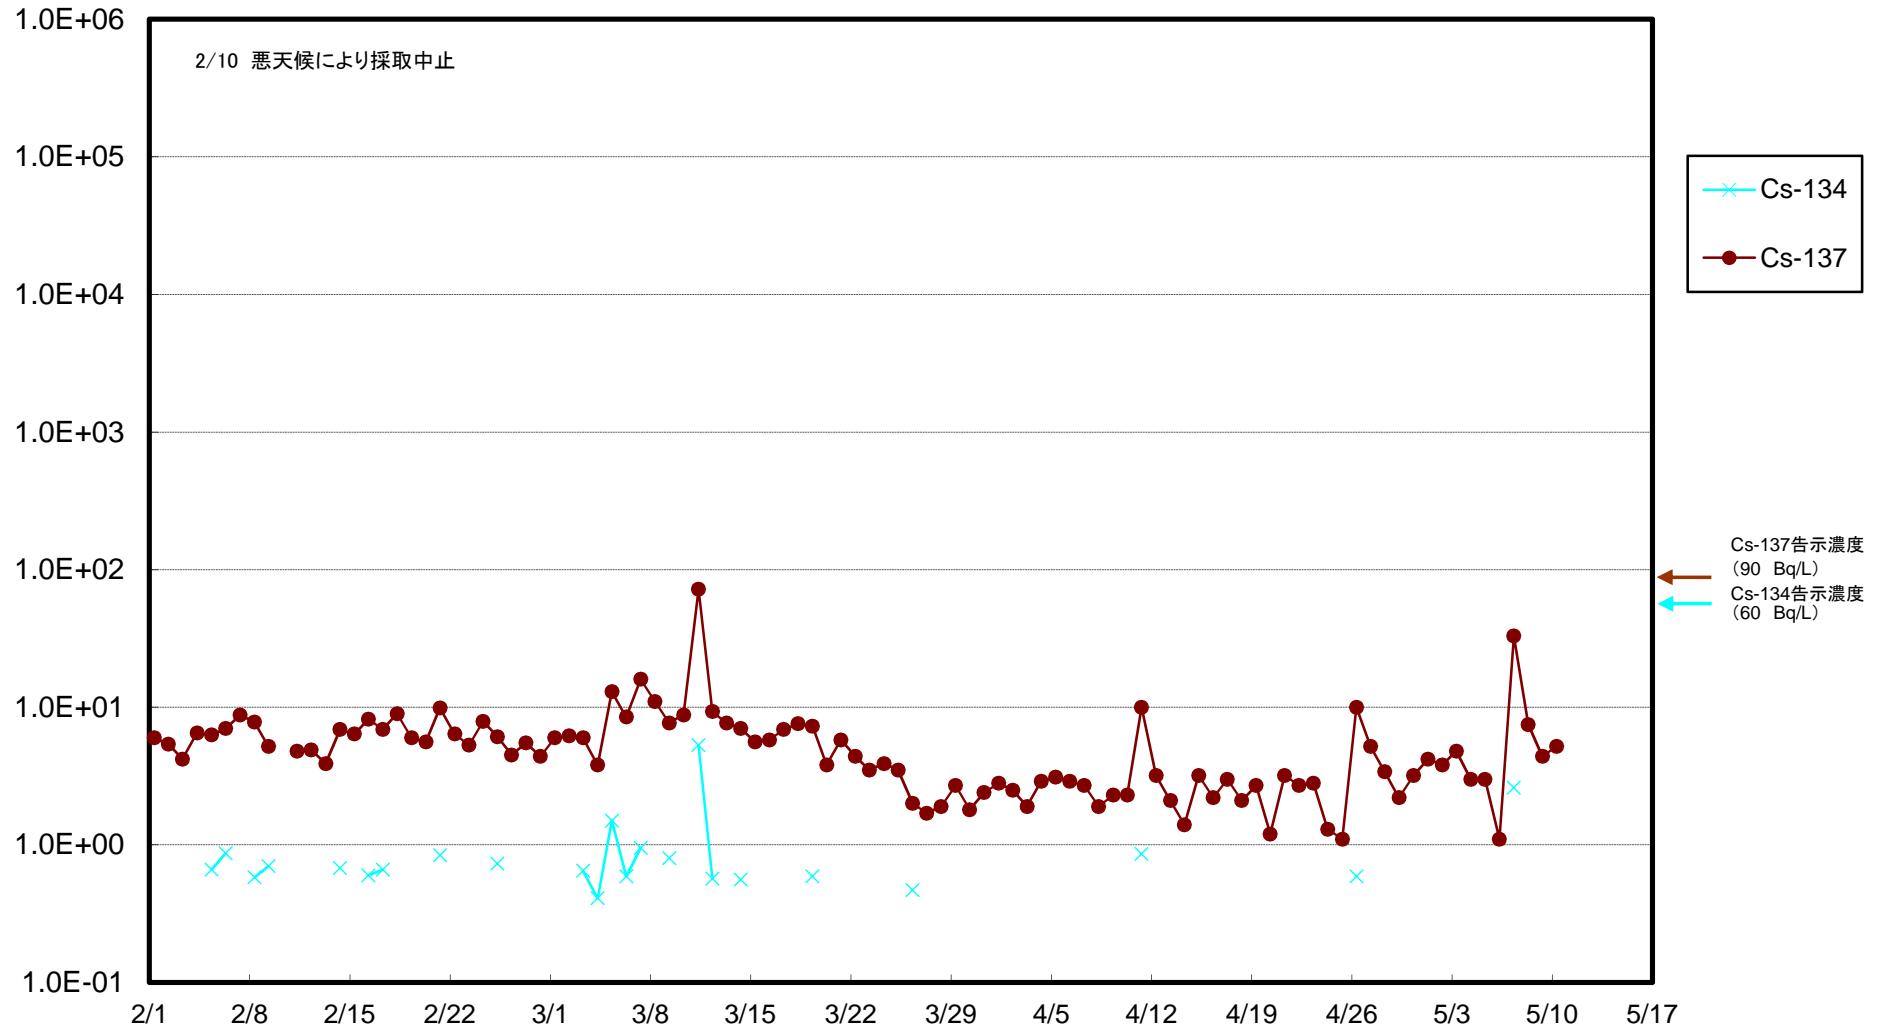

福島第一 物揚場前海水放射能濃度(Bq/L)

福島第一 1~4号機取水口内北側海水(東波除堤北側)放射能濃度(Bq/L)

福島第一 1~4号機取水口内南側(遮水壁前)海水放射能濃度(Bq/L)

福島第一 6号機取水口前海水放射能濃度(Bq/L)

福島第一 港湾口海水放射能濃度(Bq/L)