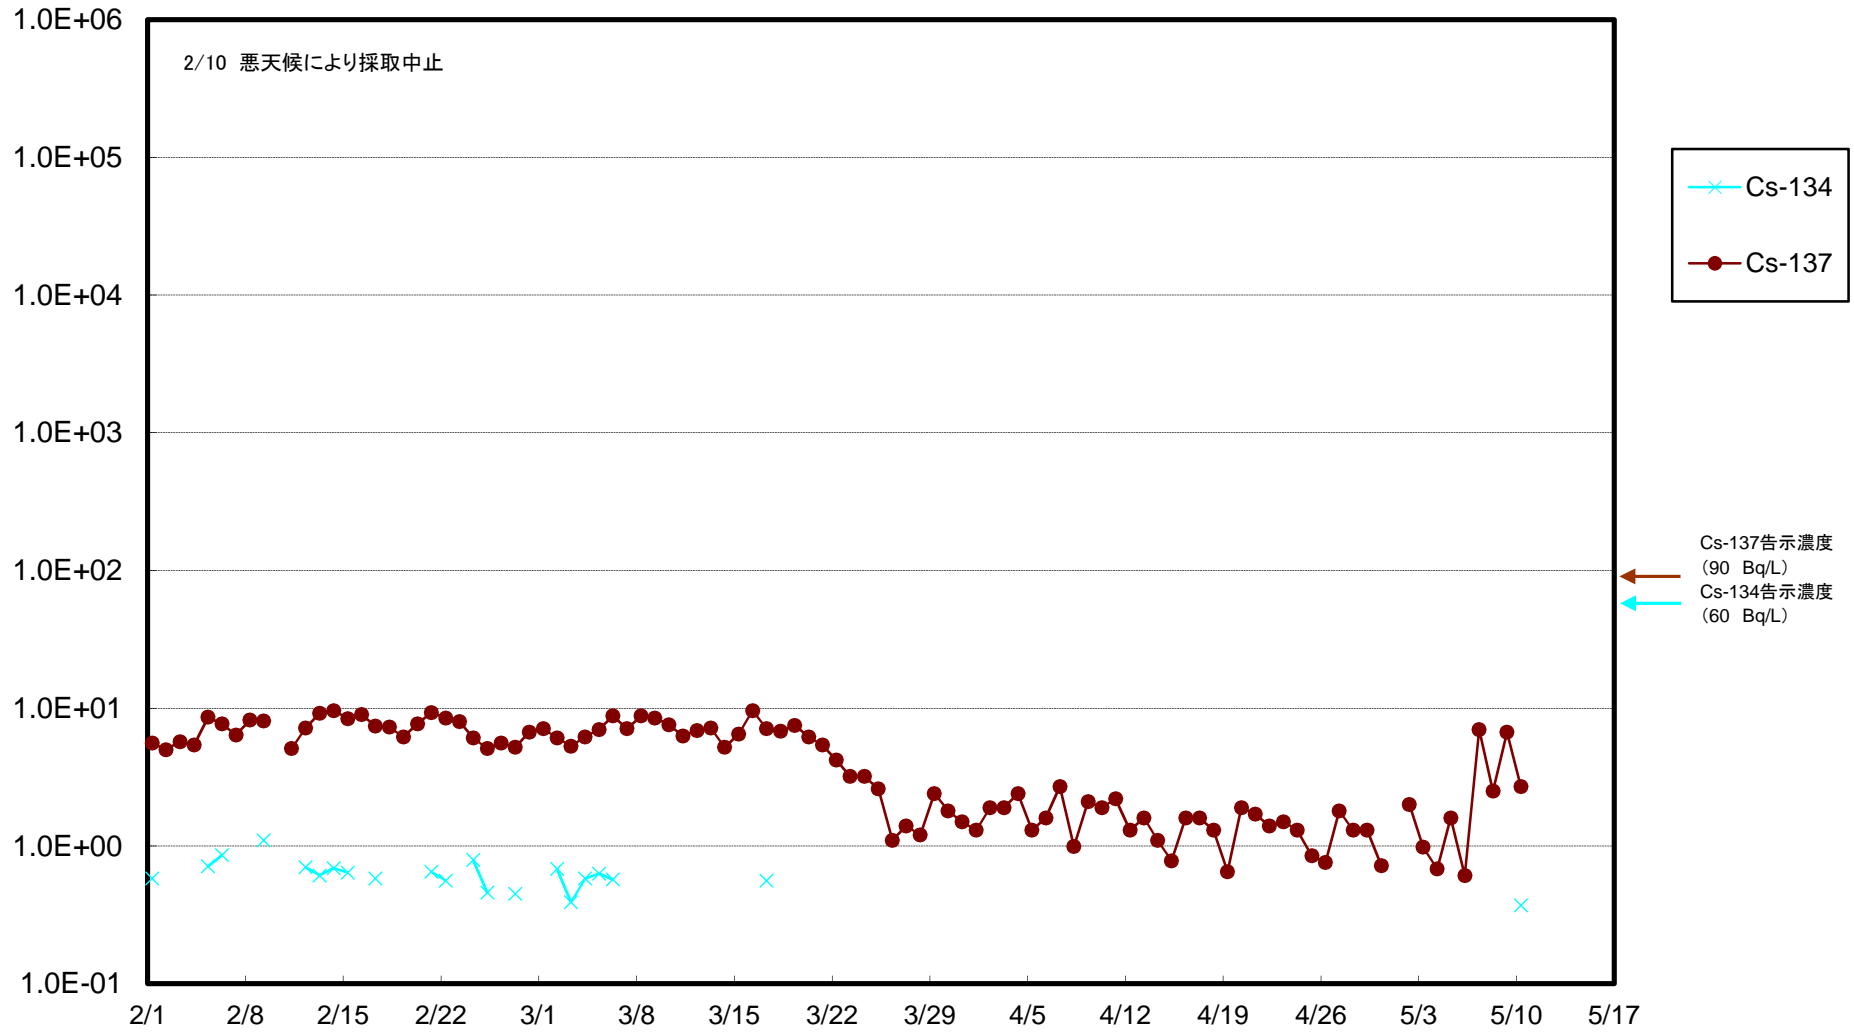

福島第一 物揚場前海水放射能濃度(Bq/L)

福島第一 1~4号機取水口内北側海水(東波除堤北側)放射能濃度(Bq/L)

福島第一 1~4号機取水口内南側(遮水壁前)海水放射能濃度(Bq/L)

福島第一 6号機取水口前海水放射能濃度(Bq/L)

福島第一 港湾口海水放射能濃度(Bq/L)