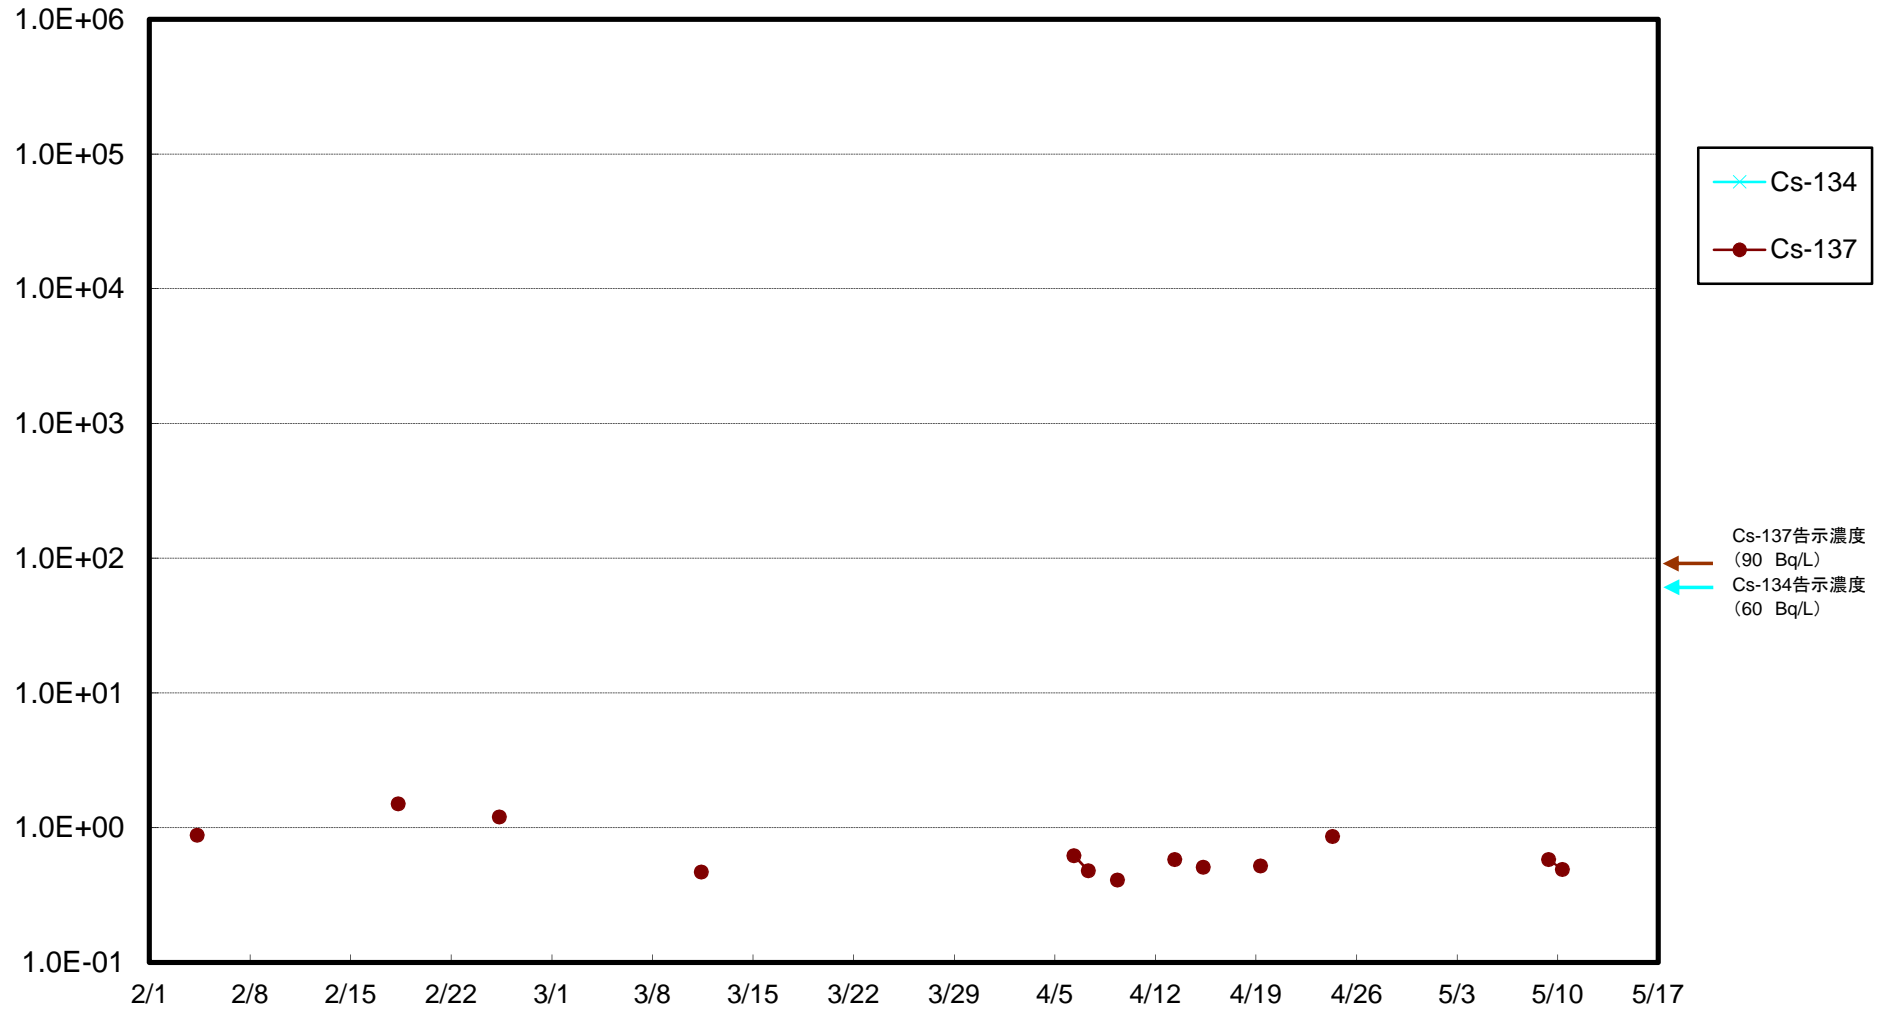

福島第一 物揚場前海水放射能濃度(Bq/L)

福島第一 1~4号機取水口内北側海水(東波除堤北側)放射能濃度(Bq/L)

福島第一 1~4号機取水口内南側(遮水壁前)海水放射能濃度(Bq/L)

福島第一 6号機取水口前海水放射能濃度(Bq/L)

福島第一 港湾口海水放射能濃度(Bq/L)