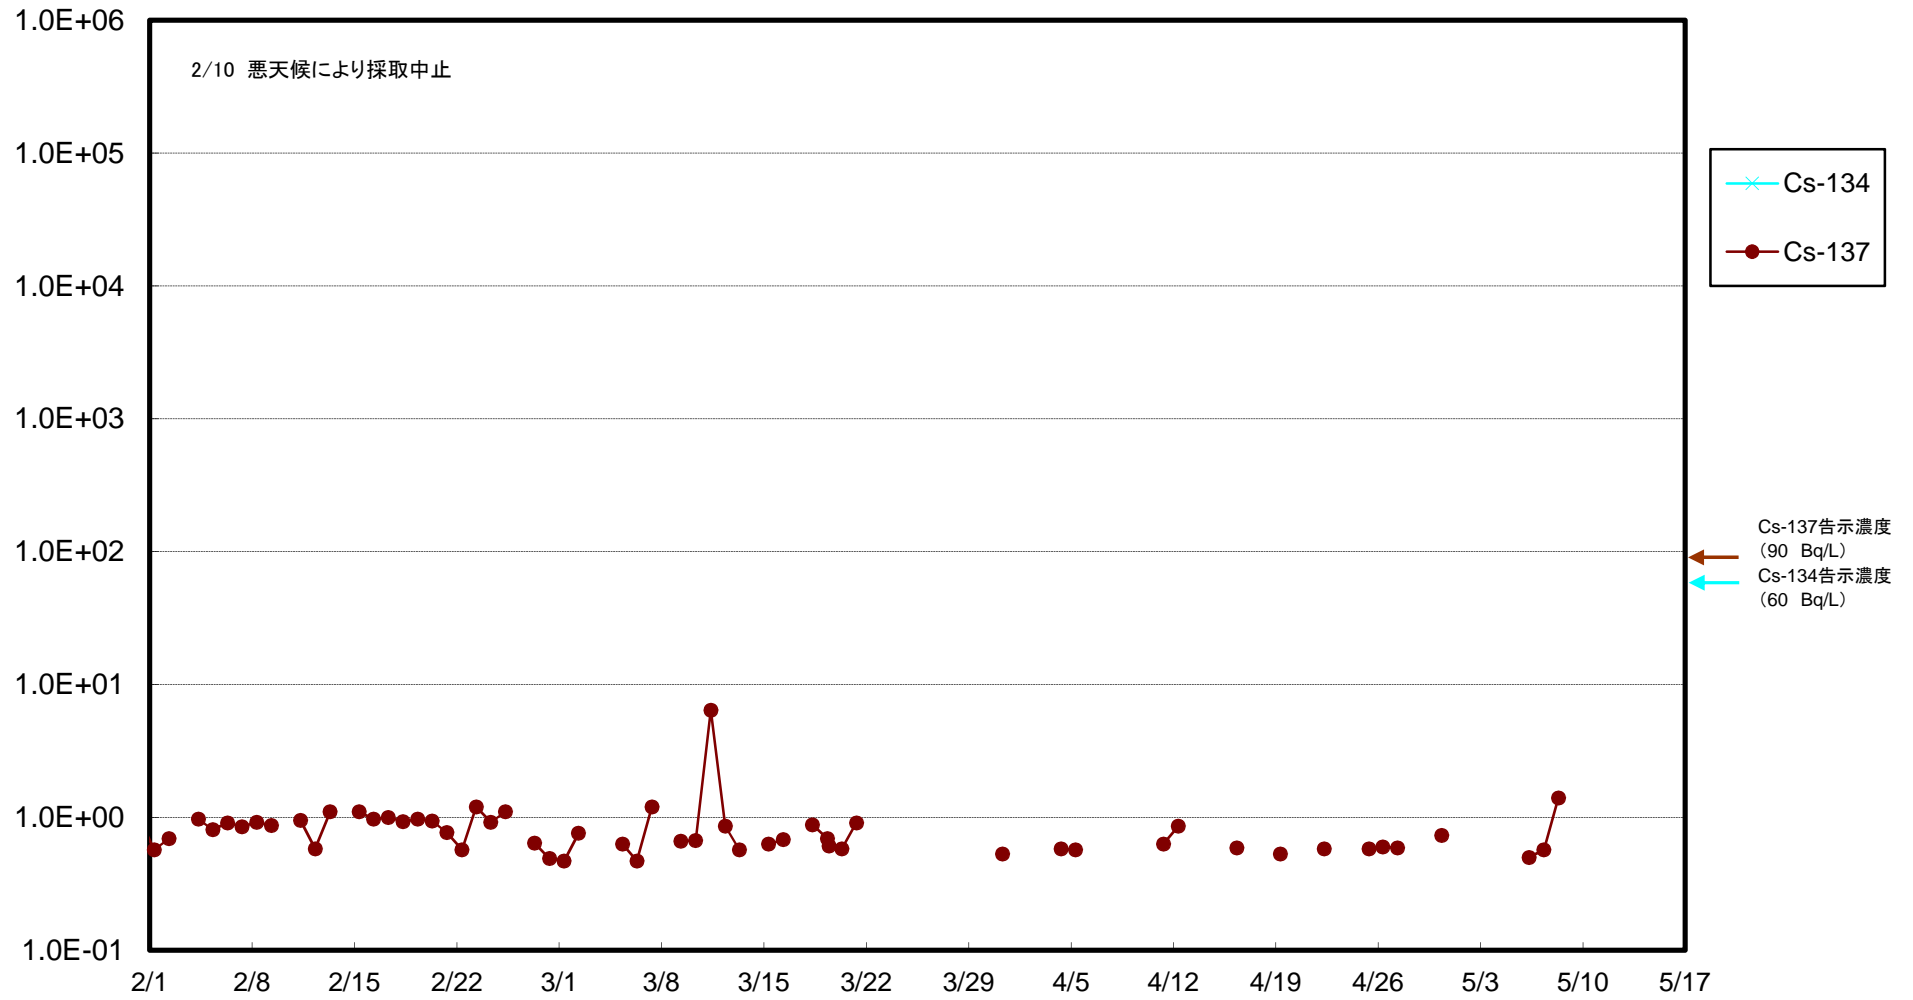

福島第一 物揚場前海水放射能濃度 (Bq/L)

福島第一 1~4号機取水口内北側海水(東波除堤北側)放射能濃度(Bq/L)

福島第一 1~4号機取水口内南側(遮水壁前)海水放射能濃度(Bq/L)

福島第一 6号機取水口前海水放射能濃度(Bq/L)

福島第一 港湾口海水放射能濃度(Bq/L)