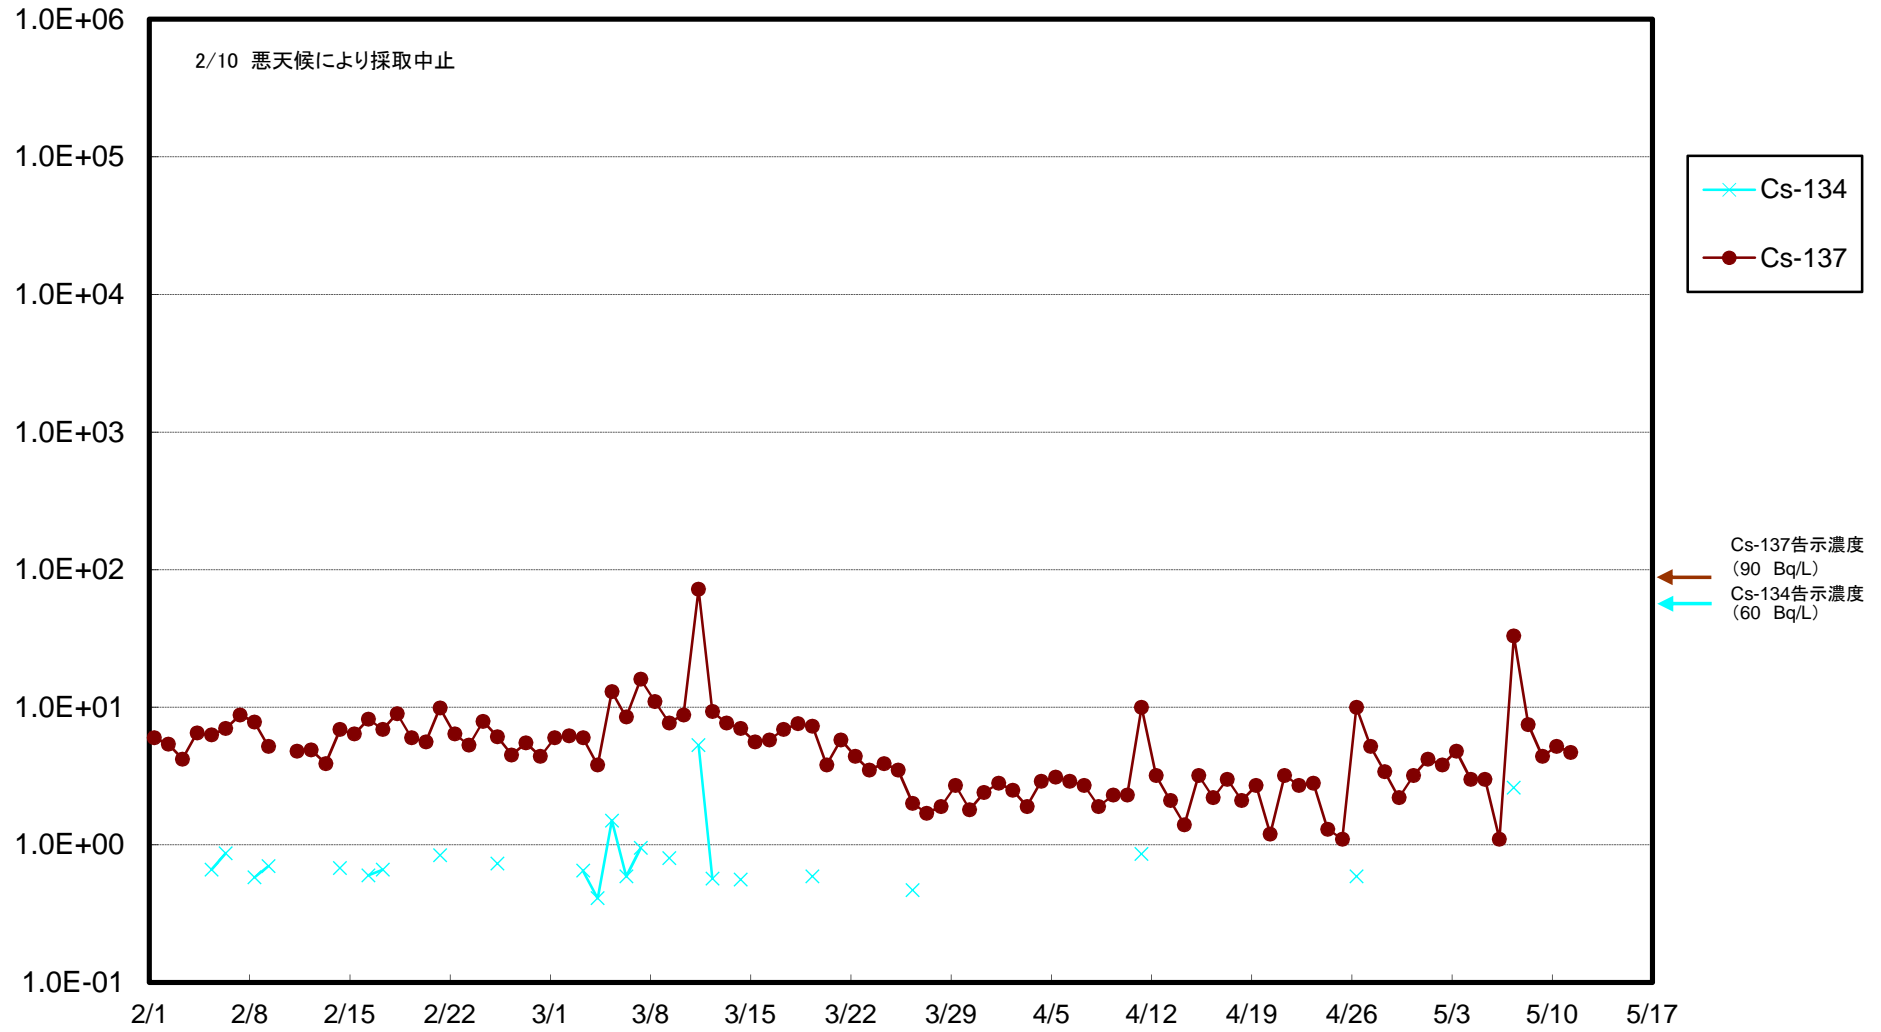

福島第一 物揚場前海水放射能濃度 (Bq/L)

福島第一 1~4号機取水口内北側海水(東波除堤北側)放射能濃度(Bq/L)

福島第一 1~4号機取水口内南側(遮水壁前)海水放射能濃度(Bq/L)

福島第一 6号機取水口前海水放射能濃度(Bq/L)

福島第一 港湾口海水放射能濃度(Bq/L)