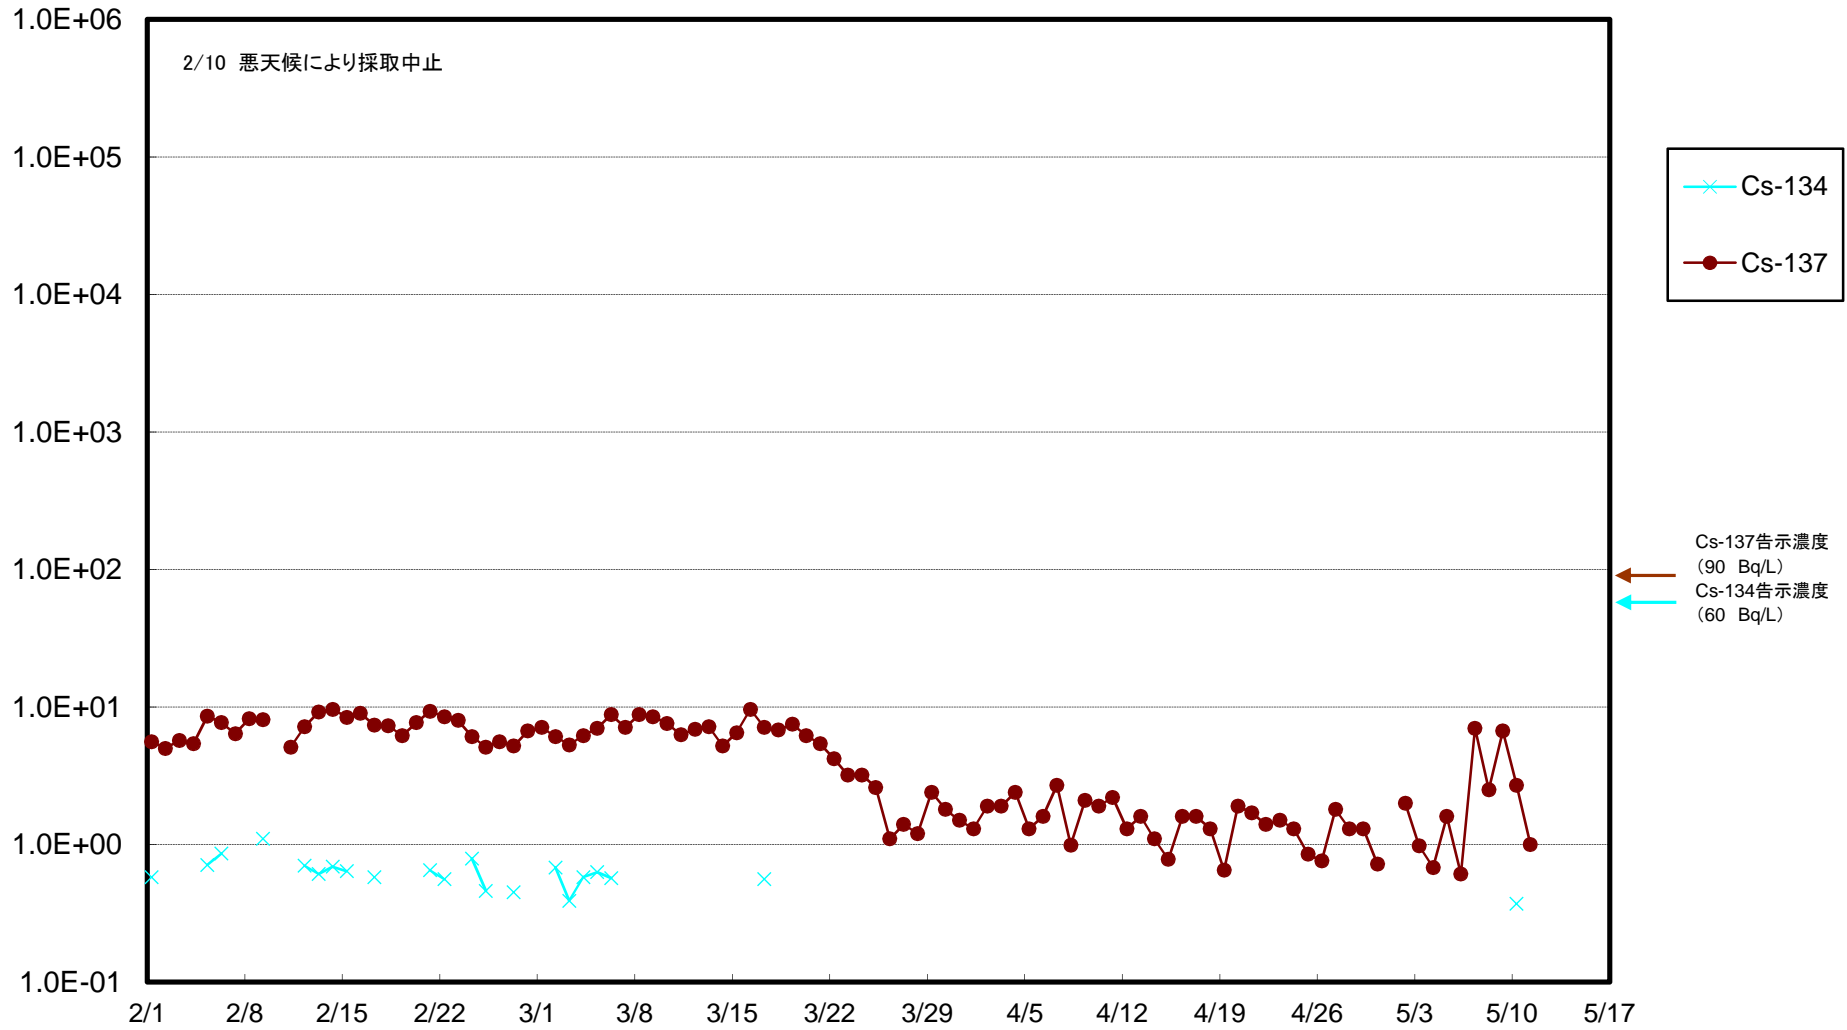

福島第一 物揚場前海水放射能濃度 (Bq/L)

福島第一 1~4号機取水口内北側海水(東波除堤北側)放射能濃度(Bq/L)

福島第一 1~4号機取水口内南側(遮水壁前)海水放射能濃度(Bq/L)

福島第一 6号機取水口前海水放射能濃度(Bq/L)

福島第一 港湾口海水放射能濃度(Bq/L)