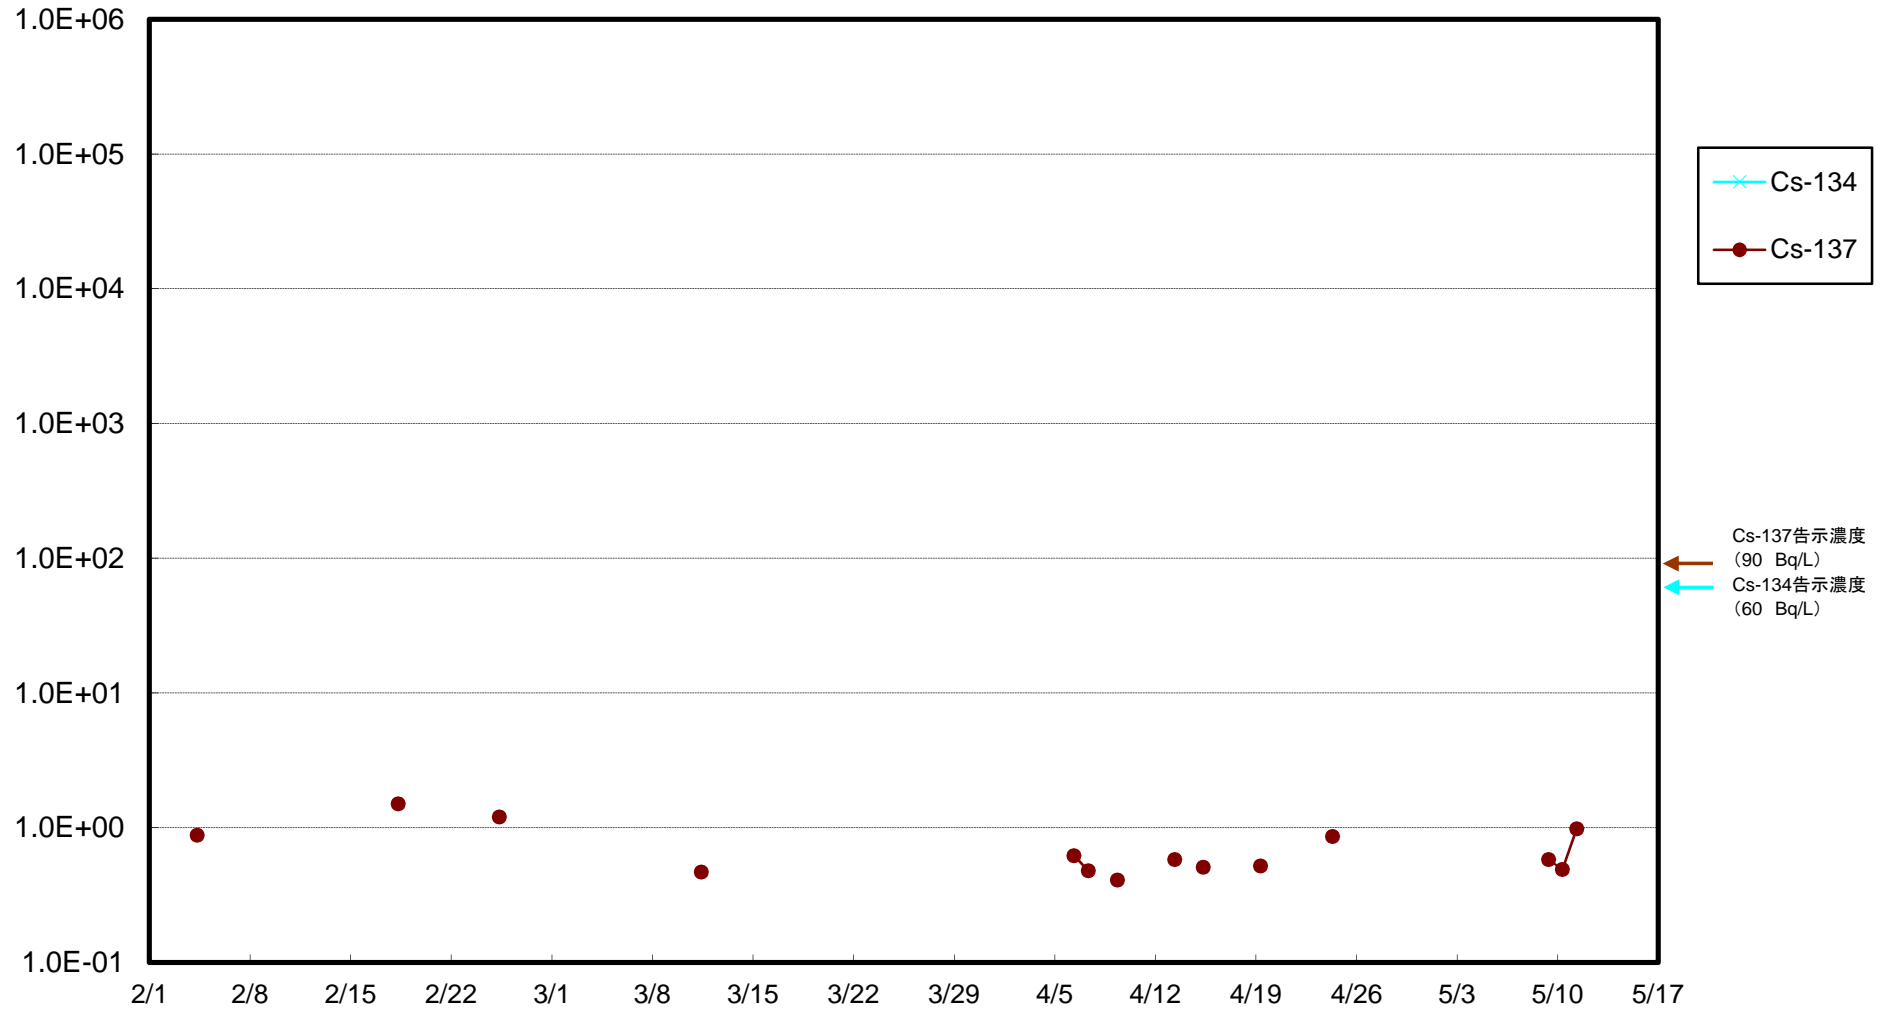

福島第一 物揚場前海水放射能濃度 (Bq/L)

福島第一 1~4号機取水口内北側海水(東波除堤北側)放射能濃度(Bq/L)

福島第一 1~4号機取水口内南側(遮水壁前)海水放射能濃度(Bq/L)

福島第一 6号機取水口前海水放射能濃度(Bq/L)

福島第一 港湾口海水放射能濃度(Bq/L)