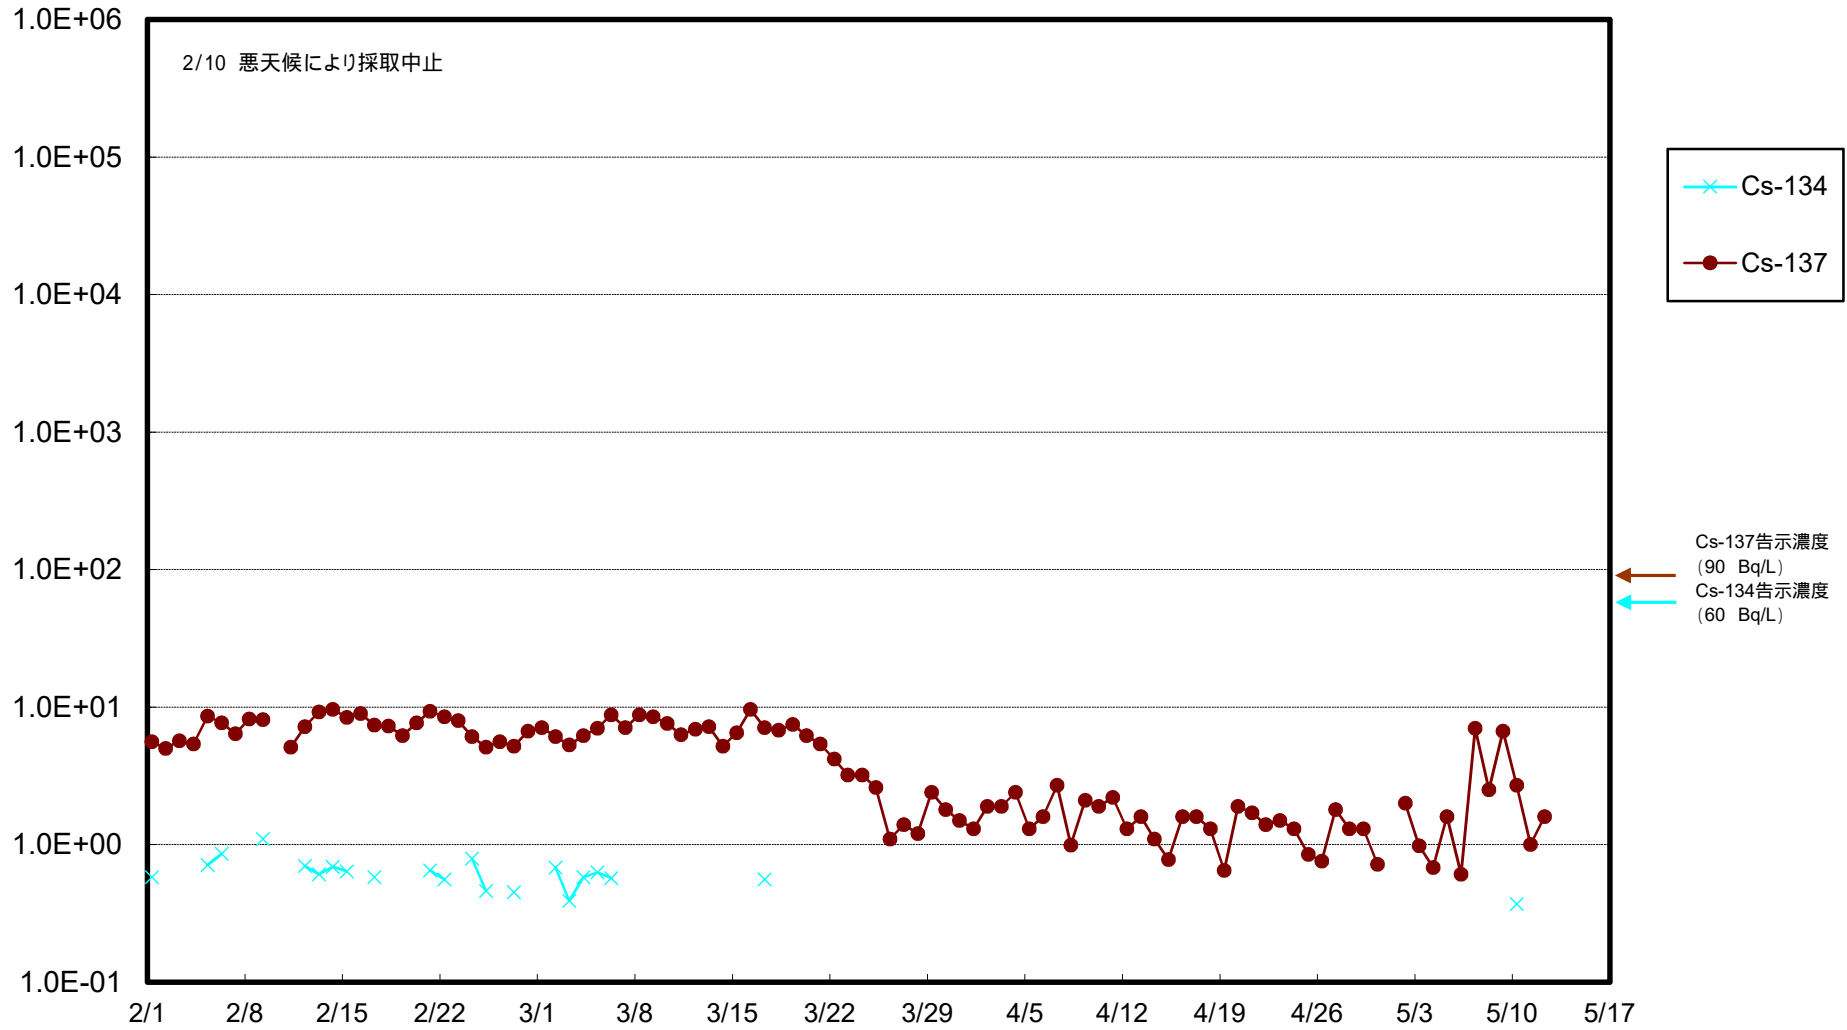

福島第一 物揚場前海水放射能濃度 (Bq / L)

福島第一 1~4号機取水口内北側海水(東波除堤北側)放射能濃度 (Bq / L)

福島第一 1~4号機取水口内南側(遮水壁前)海水放射能濃度 (Bq / L)

福島第一 6号機取水口前海水放射能濃度 (Bq / L)

福島第一 港湾口海水放射能濃度 (Bq / L)