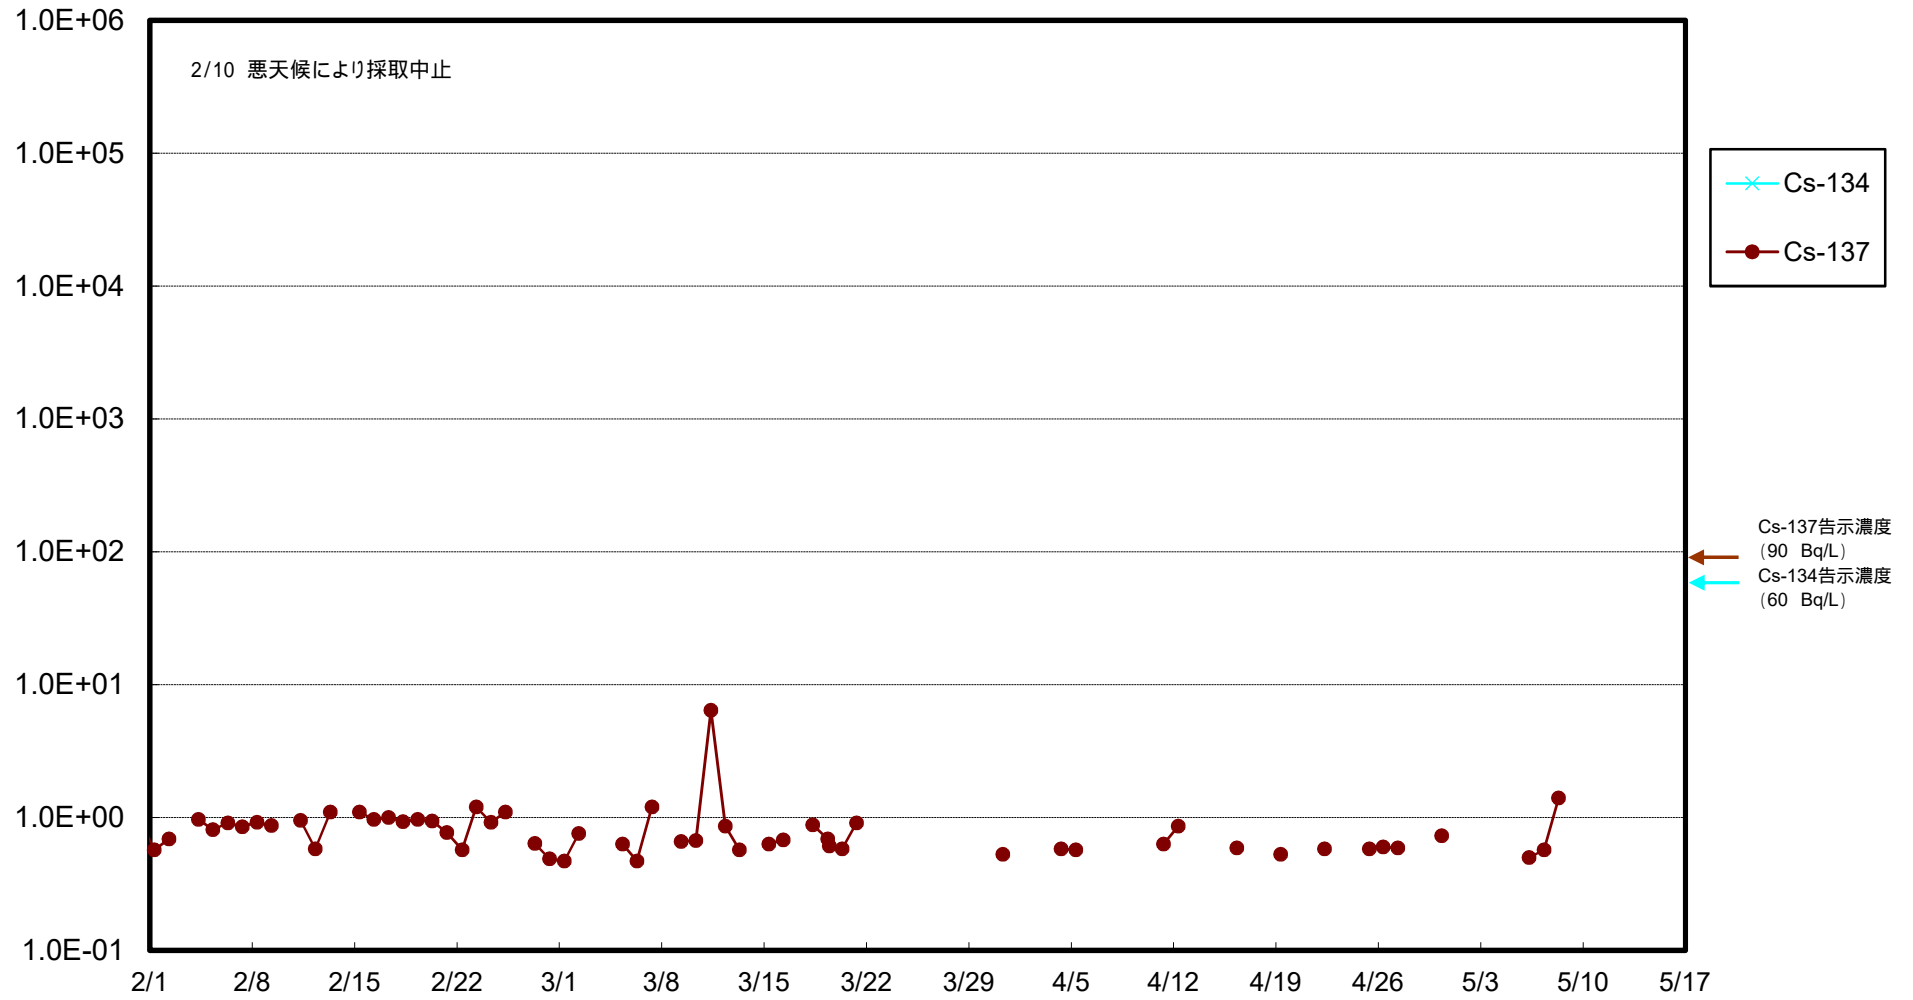

福島第一 物揚場前海水放射能濃度 (Bq / L)

福島第一 1~4号機取水口内北側海水(東波除堤北側)放射能濃度 (Bq / L)

福島第一 1~4号機取水口内南側(遮水壁前)海水放射能濃度 (Bq / L)

福島第一 6号機取水口前海水放射能濃度 (Bq / L)

福島第一 港湾口海水放射能濃度 (Bq / L)