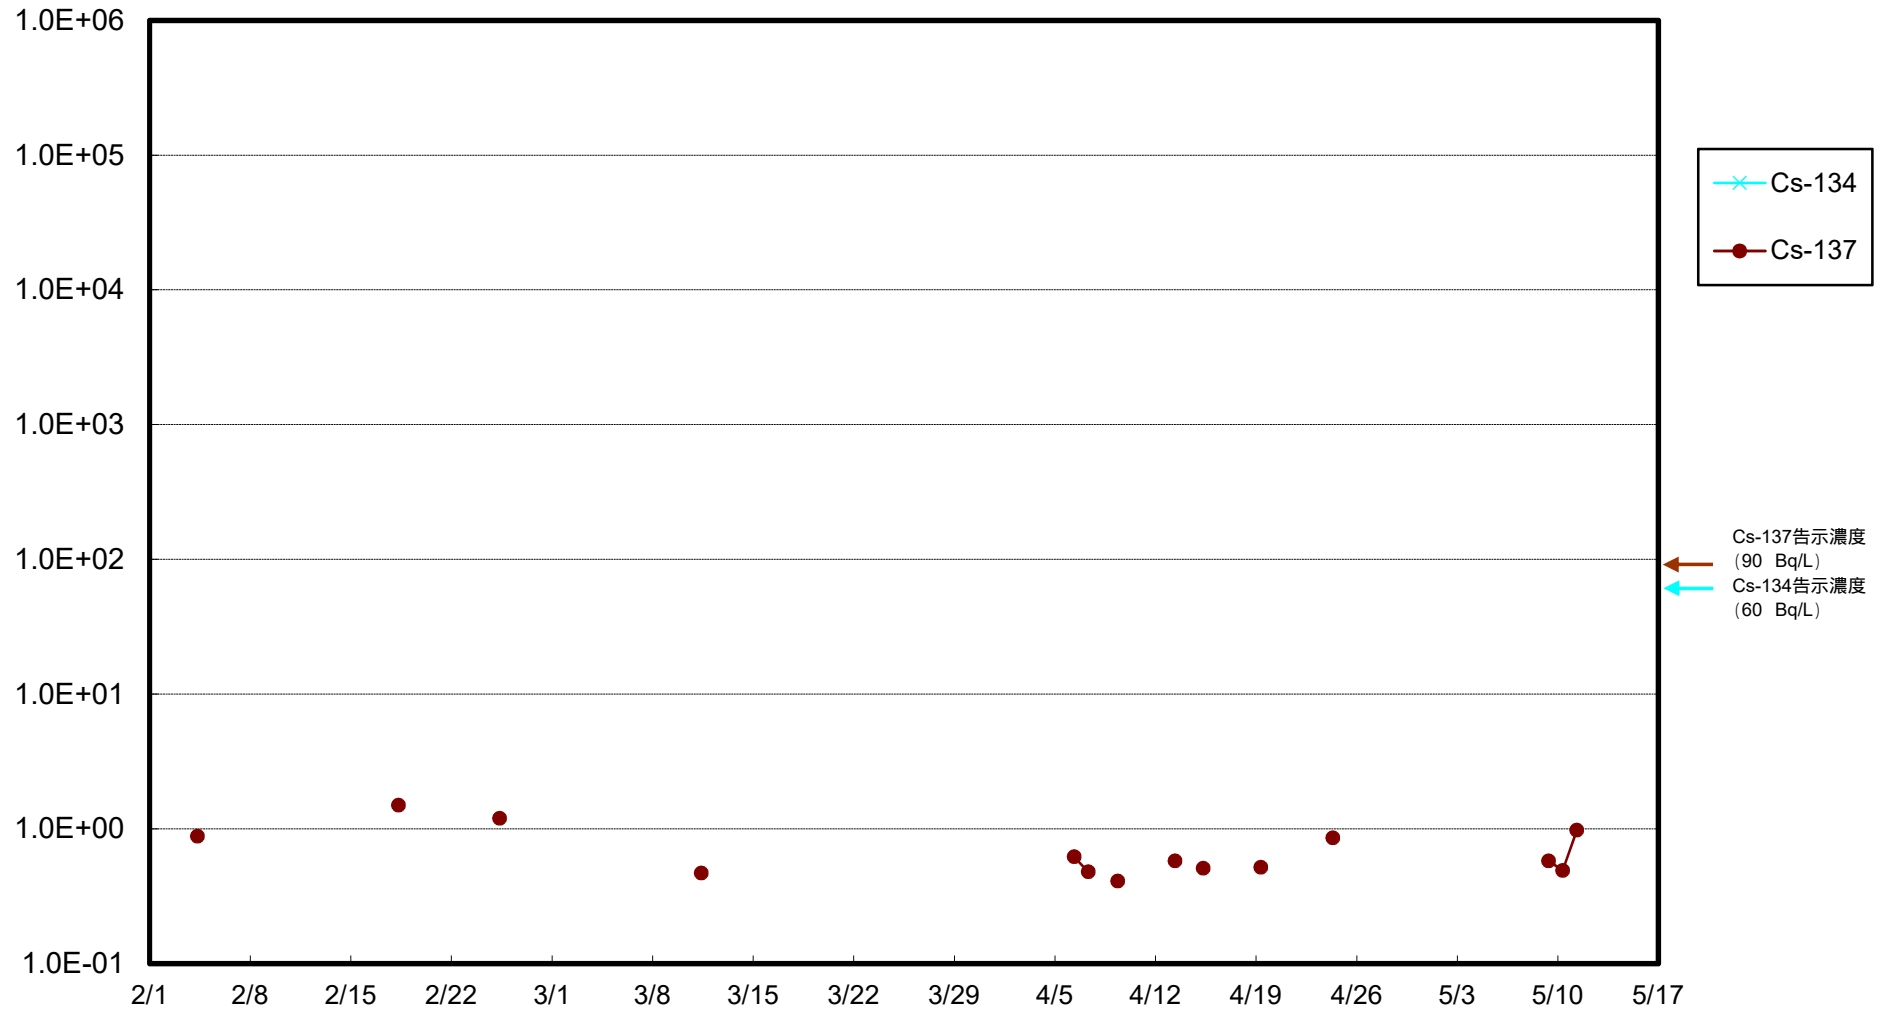

福島第一 物揚場前海水放射能濃度 (Bq / L)

福島第一 1~4号機取水口内北側海水(東波除堤北側)放射能濃度 (Bq / L)

福島第一 1~4号機取水口内南側(遮水壁前)海水放射能濃度 (Bq / L)

福島第一 6号機取水口前海水放射能濃度 (Bq / L)

福島第一 港湾口海水放射能濃度 (Bq / L)