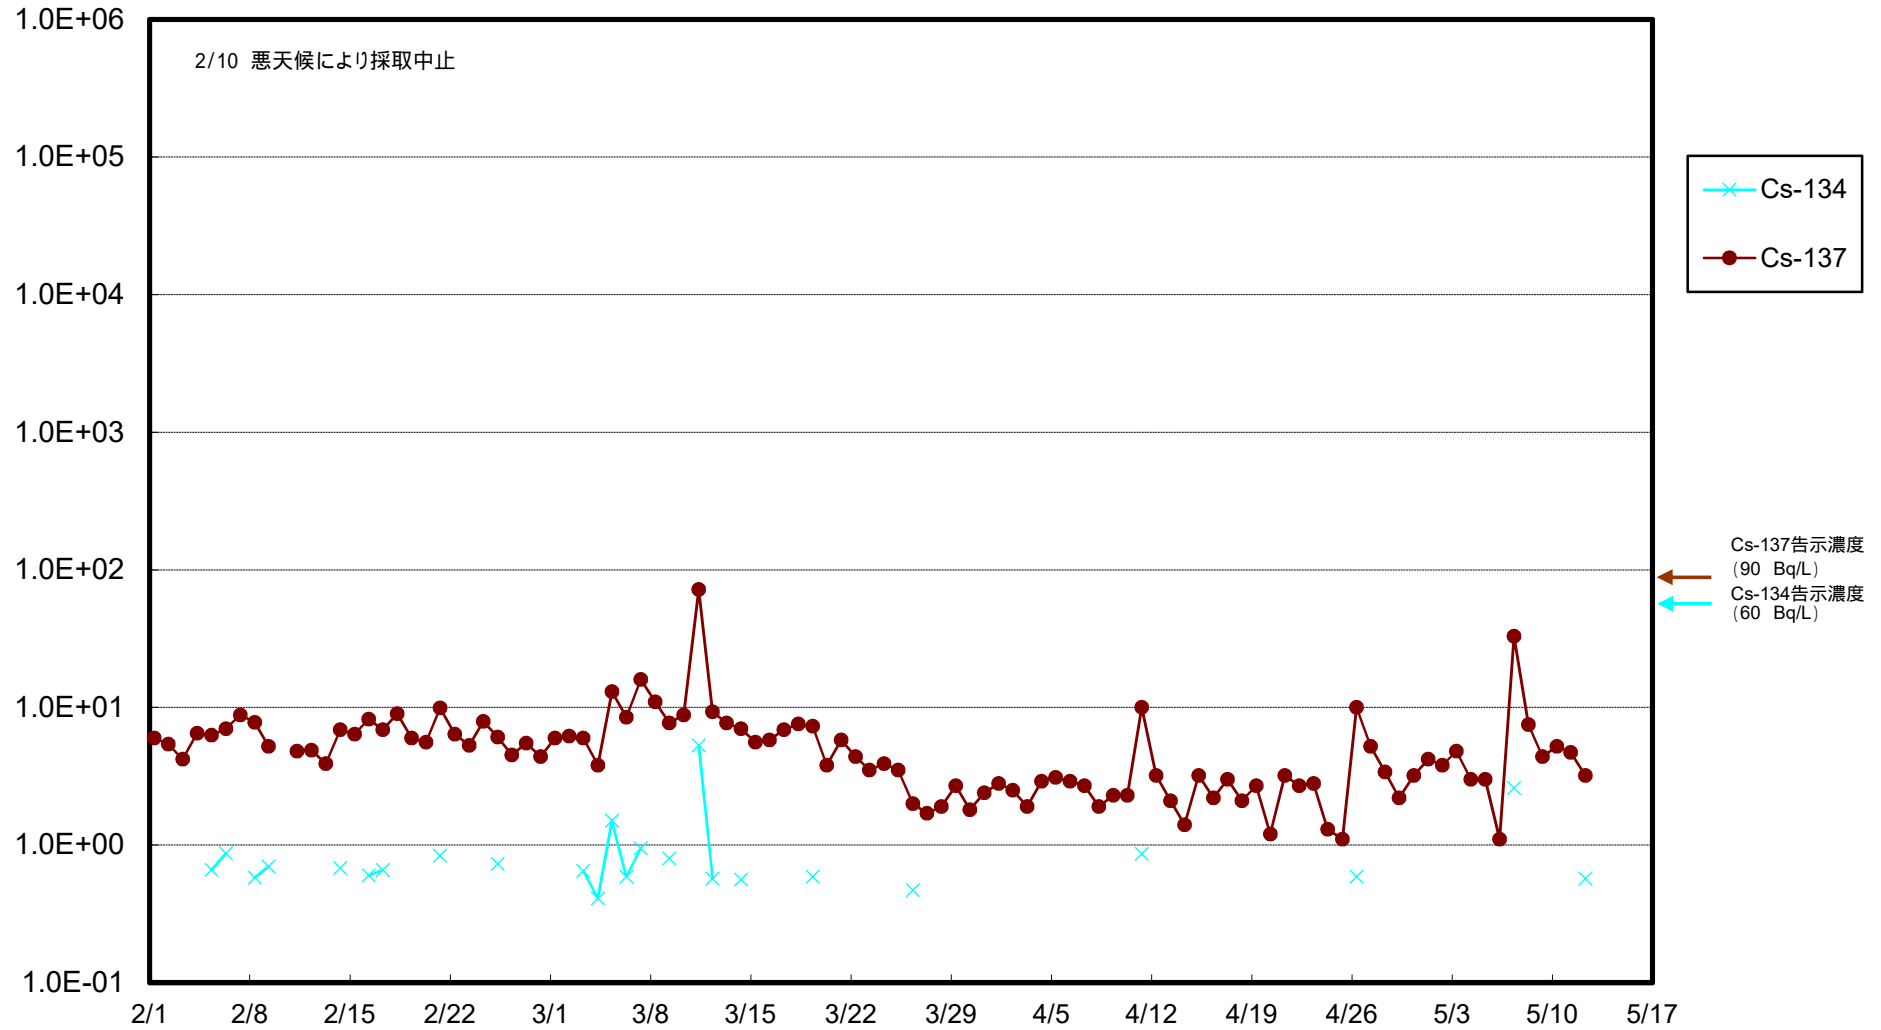

福島第一 物揚場前海水放射能濃度 (Bq / L)

福島第一 1~4号機取水口内北側海水(東波除堤北側)放射能濃度 (Bq / L)

福島第一 1~4号機取水口内南側(遮水壁前)海水放射能濃度 (Bq / L)

福島第一 6号機取水口前海水放射能濃度 (Bq / L)

福島第一 港湾口海水放射能濃度 (Bq / L)