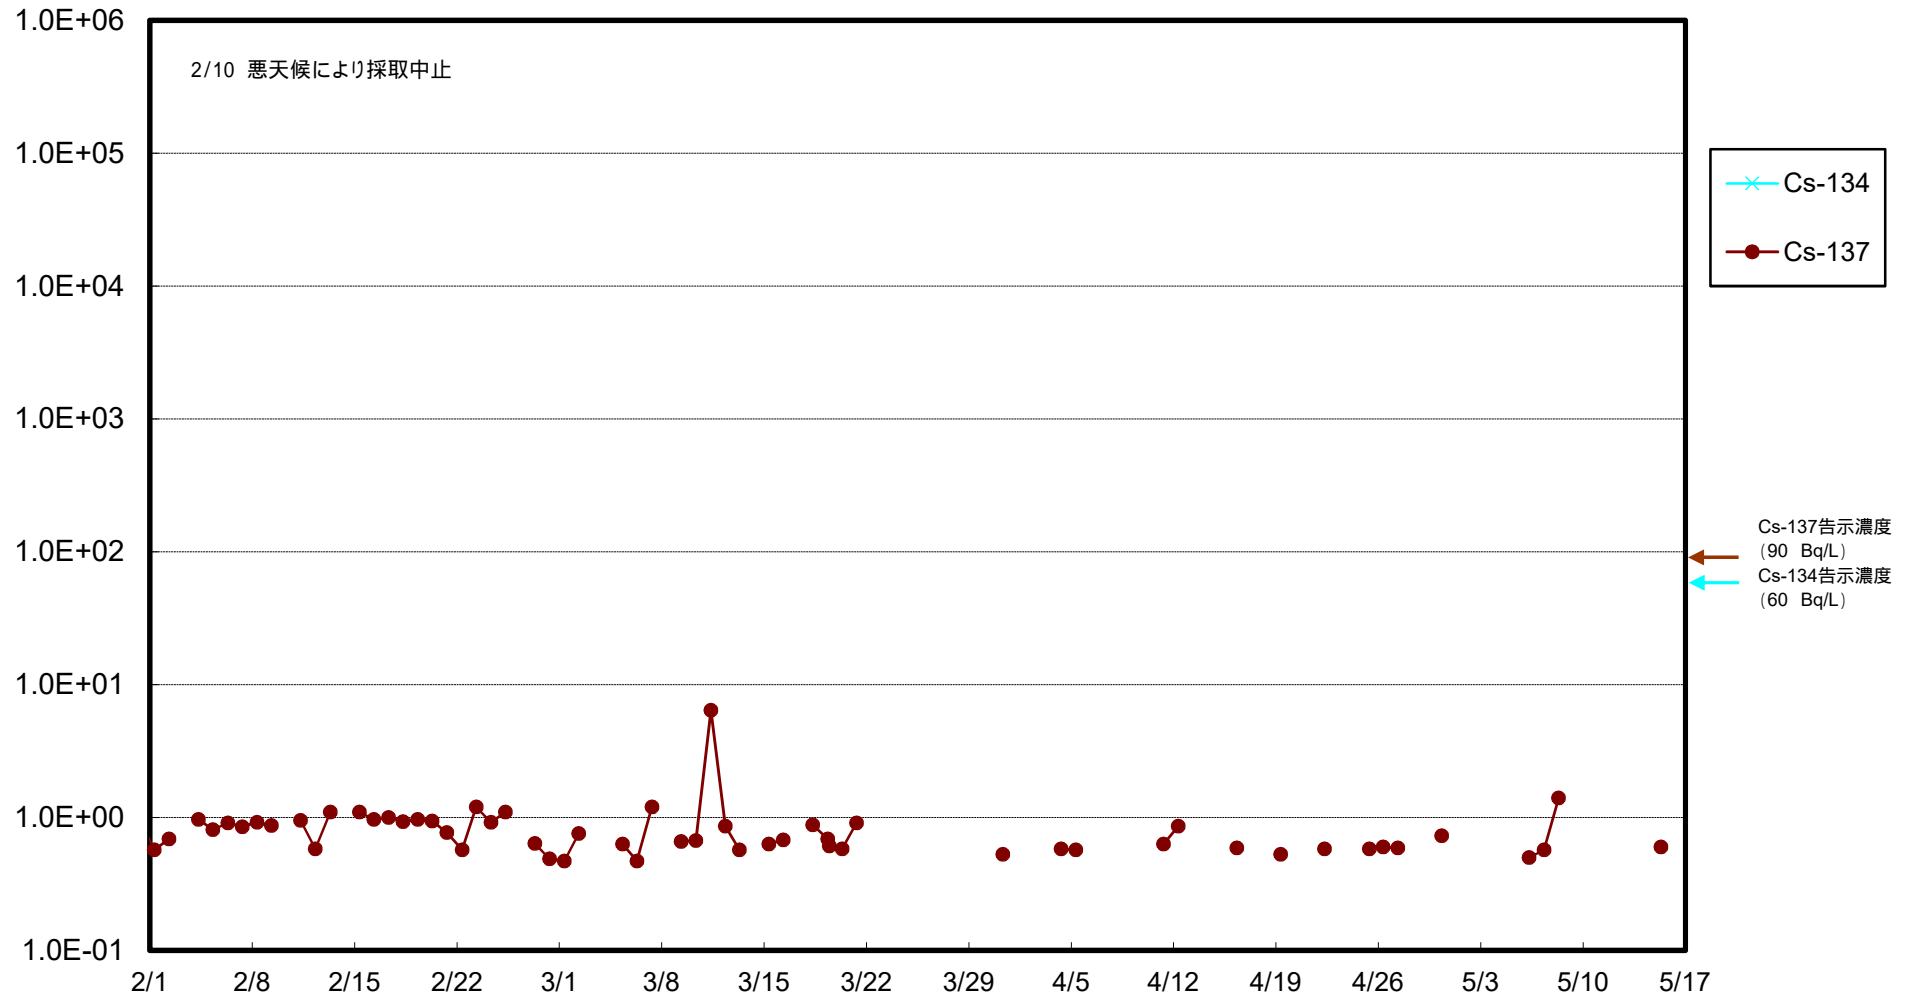

福島第一 物揚場前海水放射能濃度 (Bq / L)

福島第一 1~4号機取水口内北側海水(東波除堤北側)放射能濃度 (Bq / L)

福島第一 1~4号機取水口内南側(遮水壁前)海水放射能濃度 (Bq / L)

福島第一 6号機取水口前海水放射能濃度 (Bq / L)

福島第一 港湾口海水放射能濃度 (Bq / L)