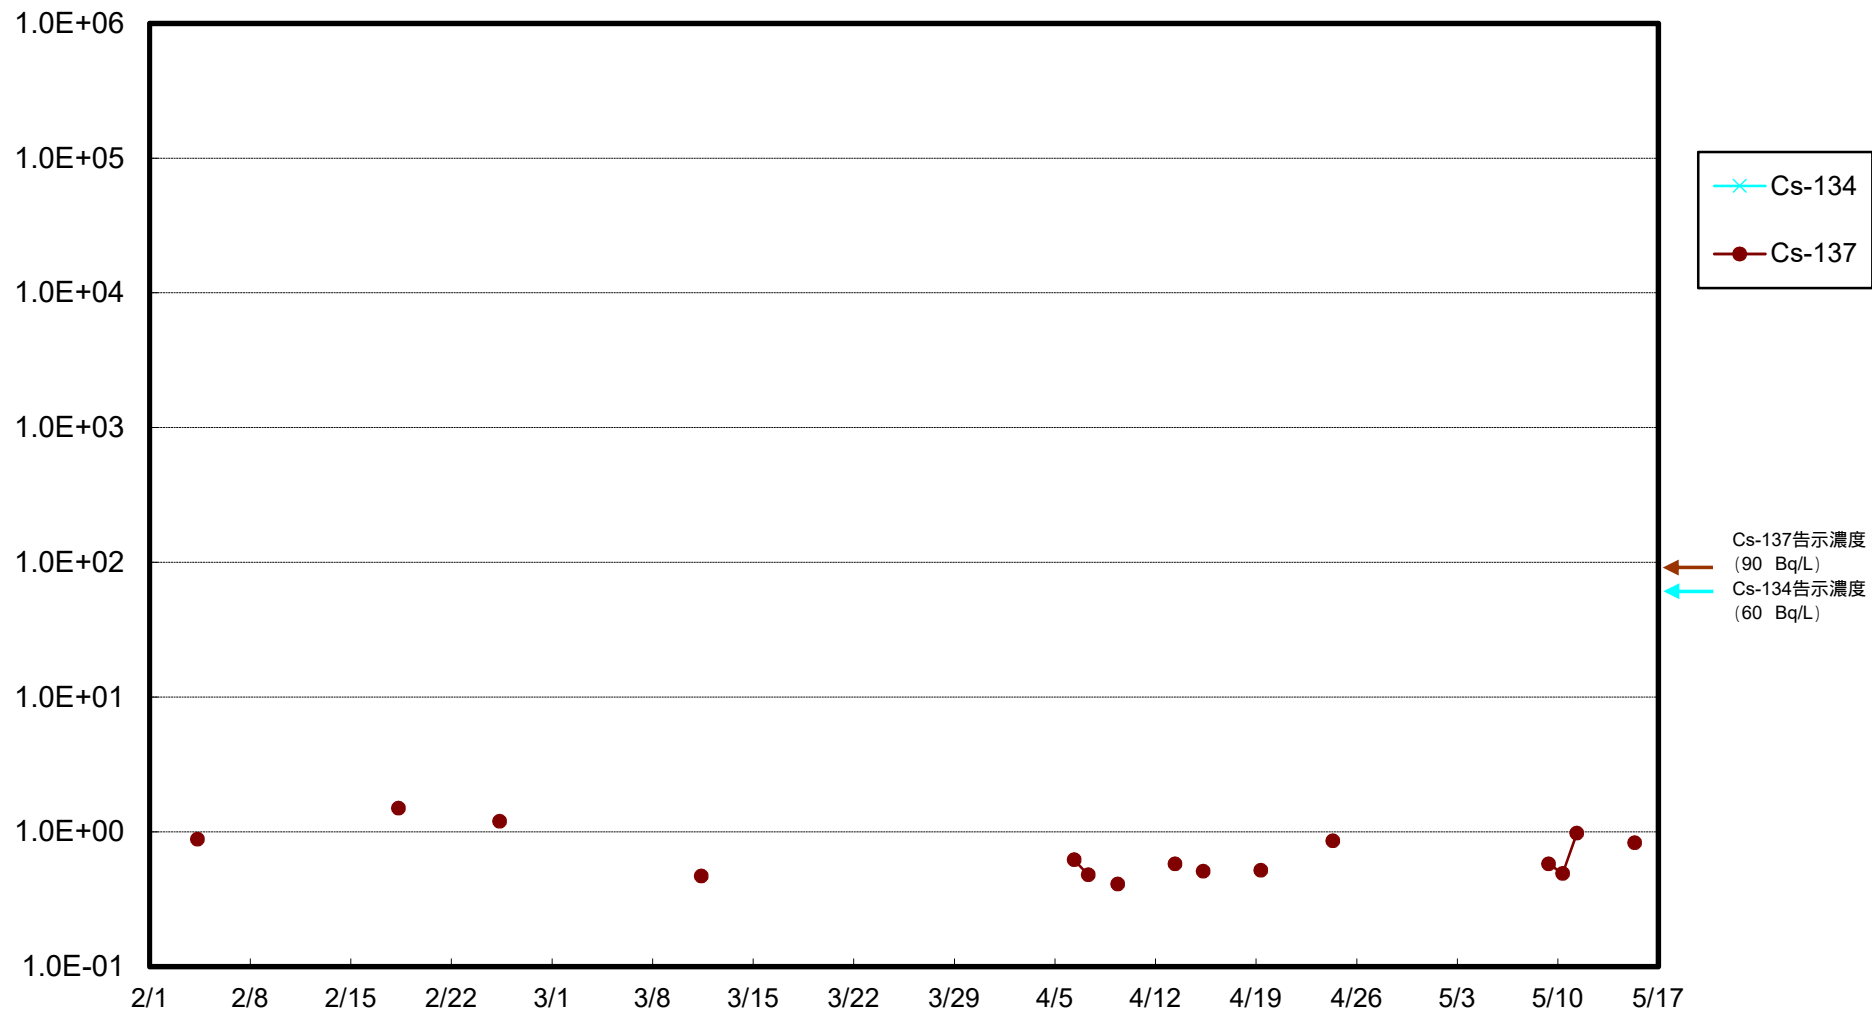

福島第一 物揚場前海水放射能濃度 (Bq / L)

福島第一 1~4号機取水口内北側海水(東波除堤北側)放射能濃度 (Bq / L)

福島第一 1~4号機取水口内南側(遮水壁前)海水放射能濃度 (Bq / L)

福島第一 6号機取水口前海水放射能濃度 (Bq / L)

福島第一 港湾口海水放射能濃度 (Bq / L)