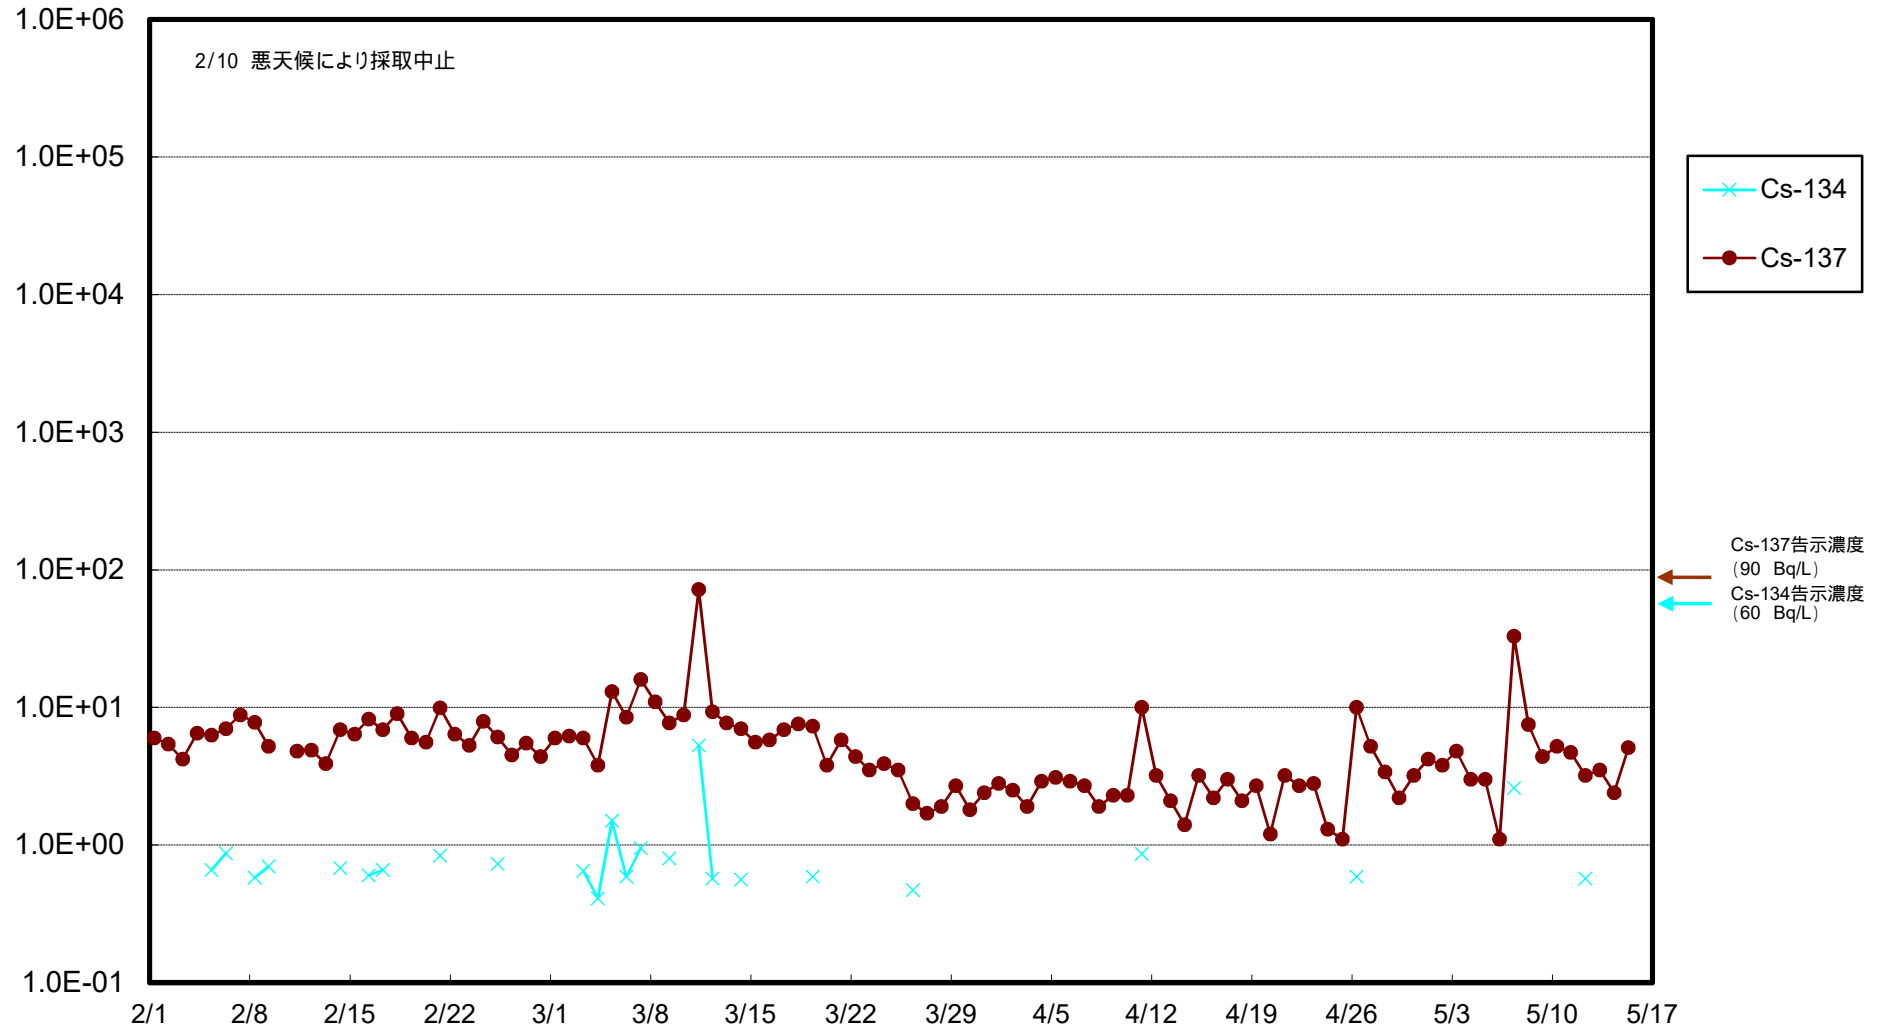

福島第一 物揚場前海水放射能濃度 (Bq / L)

福島第一 1~4号機取水口内北側海水(東波除堤北側)放射能濃度 (Bq / L)

福島第一 1~4号機取水口内南側(遮水壁前)海水放射能濃度 (Bq / L)

福島第一 6号機取水口前海水放射能濃度 (Bq / L)

福島第一 港湾口海水放射能濃度 (Bq / L)