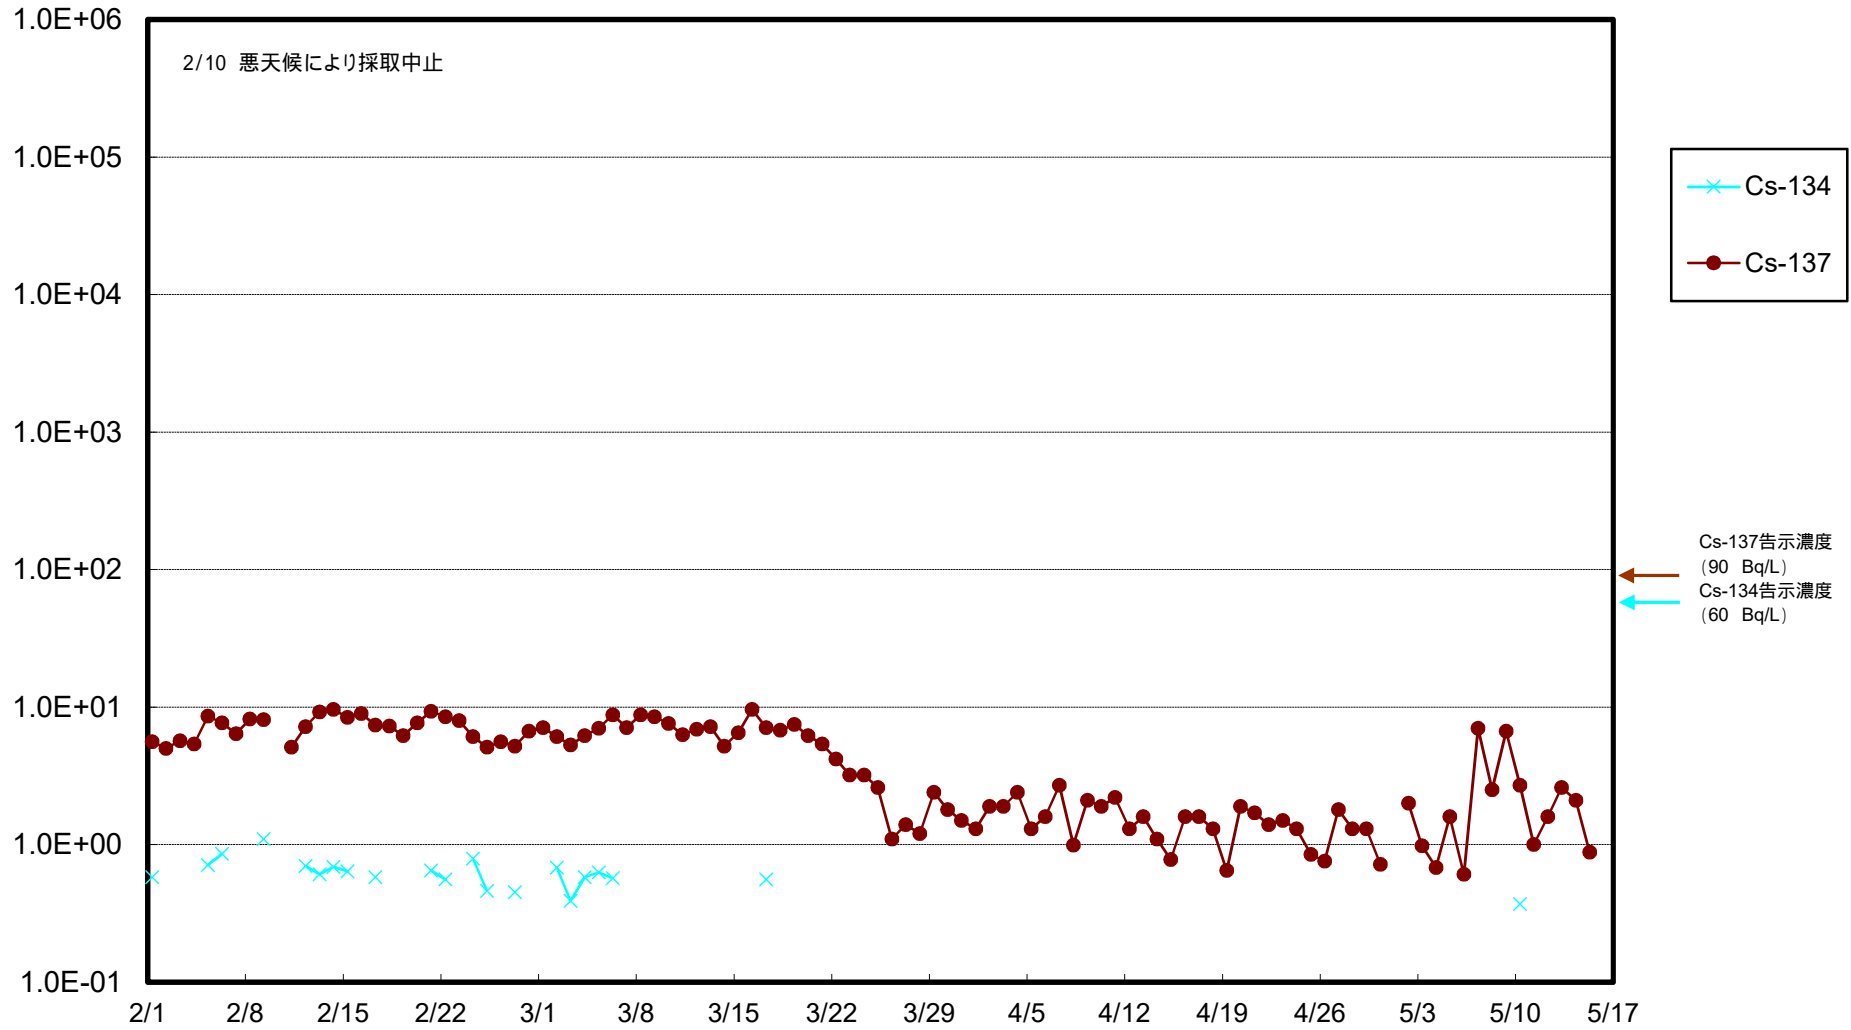

福島第一 物揚場前海水放射能濃度 (Bq / L)

福島第一 1~4号機取水口内北側海水(東波除堤北側)放射能濃度 (Bq / L)

福島第一 1~4号機取水口内南側(遮水壁前)海水放射能濃度 (Bq / L)

福島第一 6号機取水口前海水放射能濃度 (Bq / L)

福島第一 港湾口海水放射能濃度 (Bq / L)