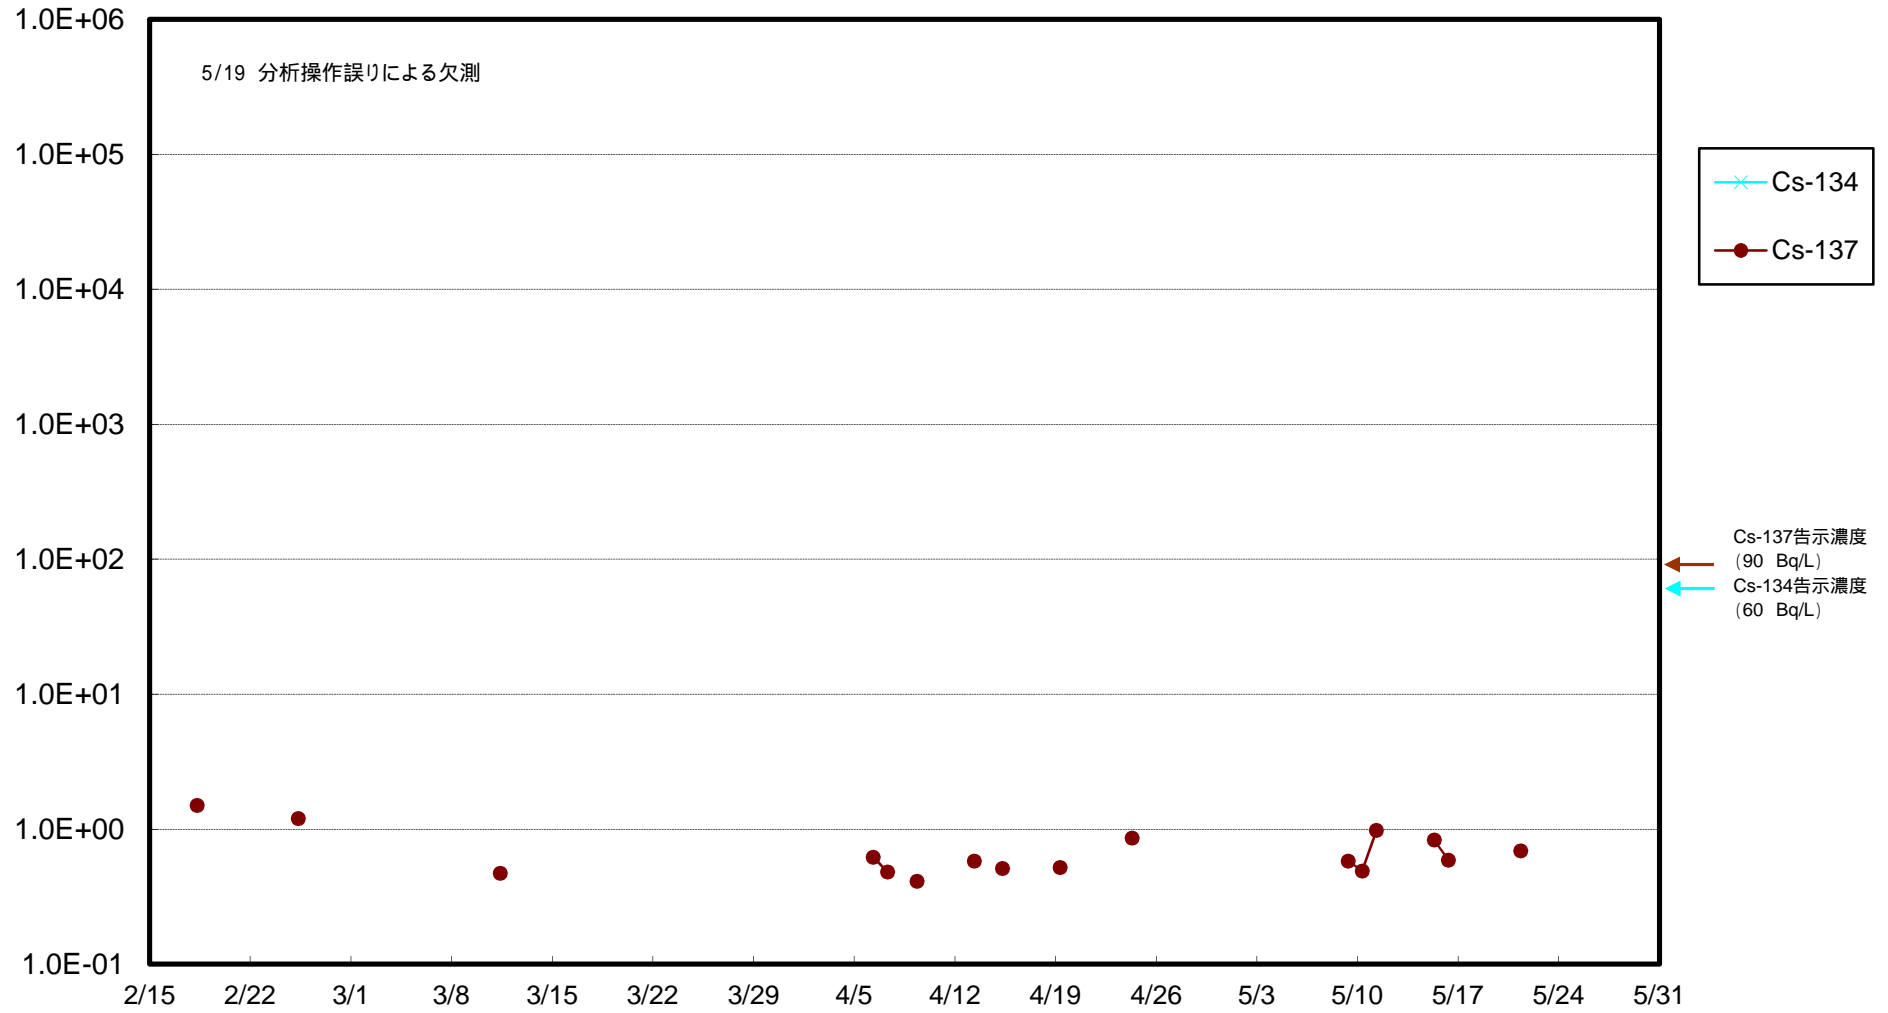

福島第一 物揚場前海水放射能濃度 (Bq / L)

福島第一 1~4号機取水口内北側海水(東波除堤北側)放射能濃度(Bq/L)

福島第一 1~4号機取水口内南側(遮水壁前)海水放射能濃度(Bq/L)

福島第一 6号機取水口前海水放射能濃度 (Bq / L)

福島第一 港湾口海水放射能濃度 (Bq / L)