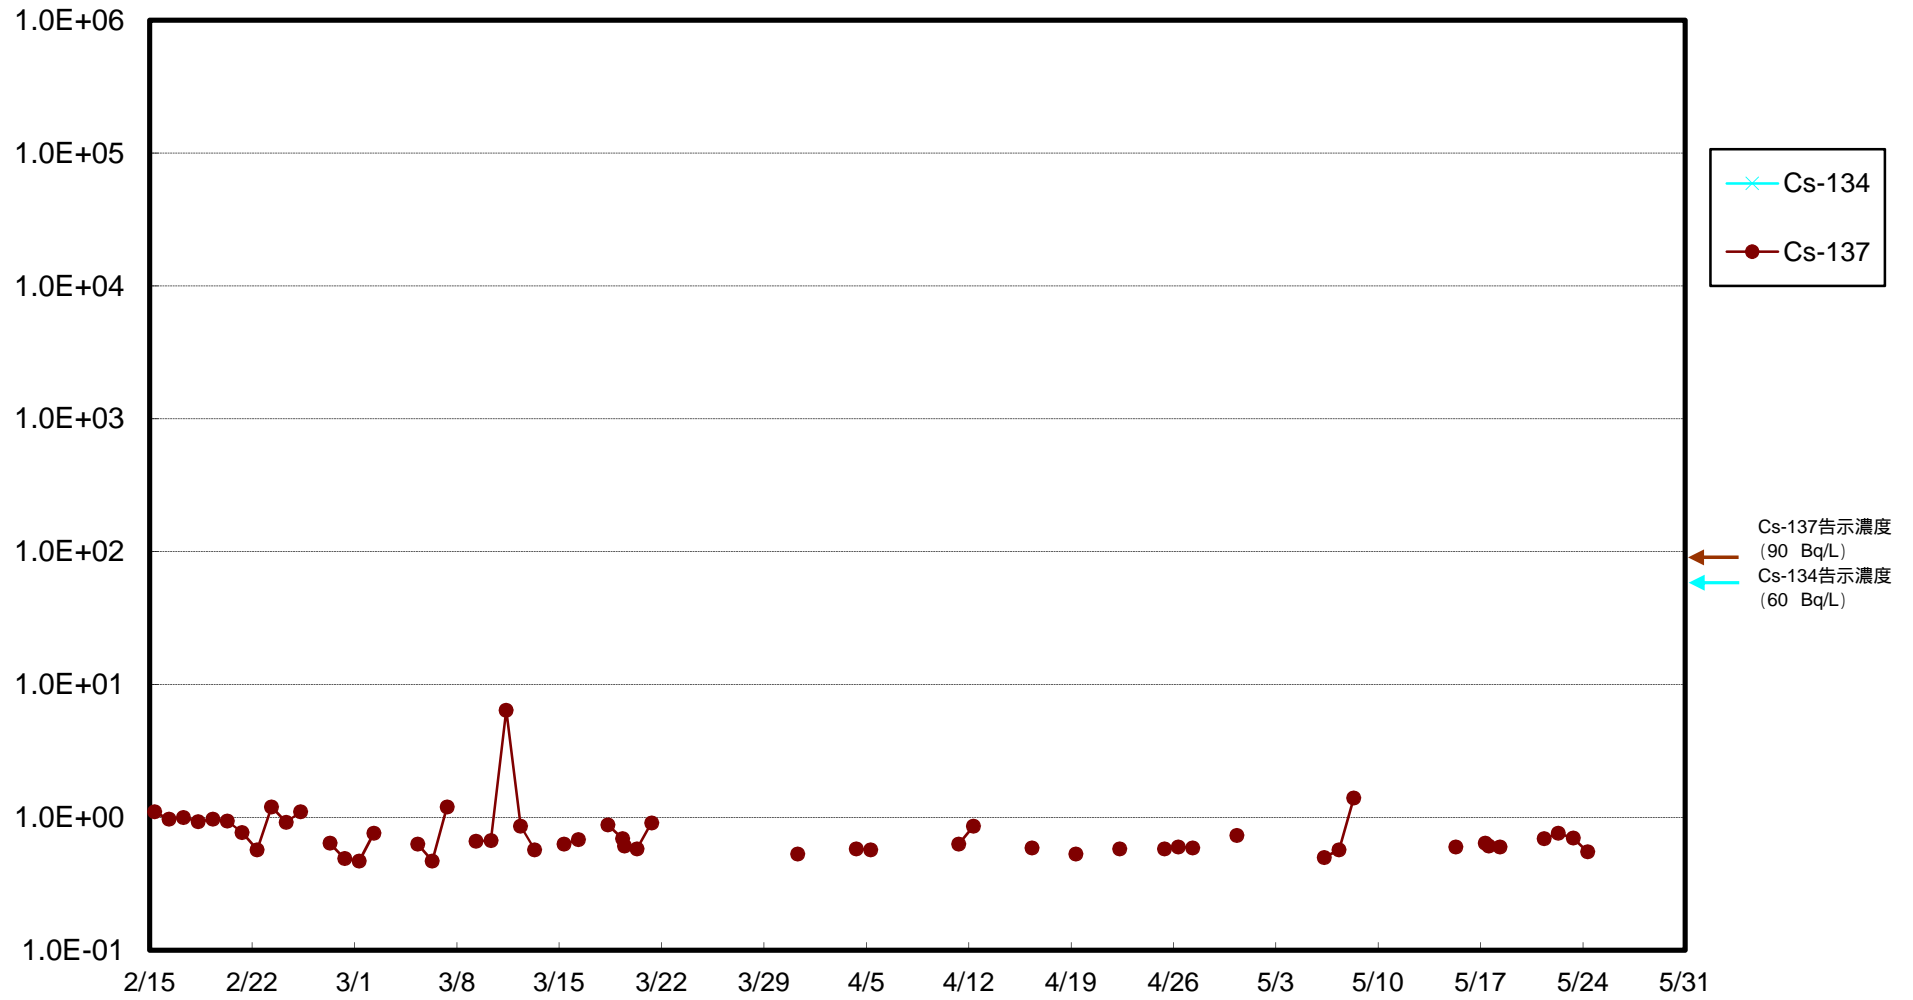

福島第一 物揚場前海水放射能濃度 (Bq / L)

福島第一 1~4号機取水口内北側海水(東波除堤北側)放射能濃度(Bq/L)

福島第一 1~4号機取水口内南側(遮水壁前)海水放射能濃度(Bq/L)

福島第一 6号機取水口前海水放射能濃度 (Bq / L)

福島第一 港湾口海水放射能濃度 (Bq / L)