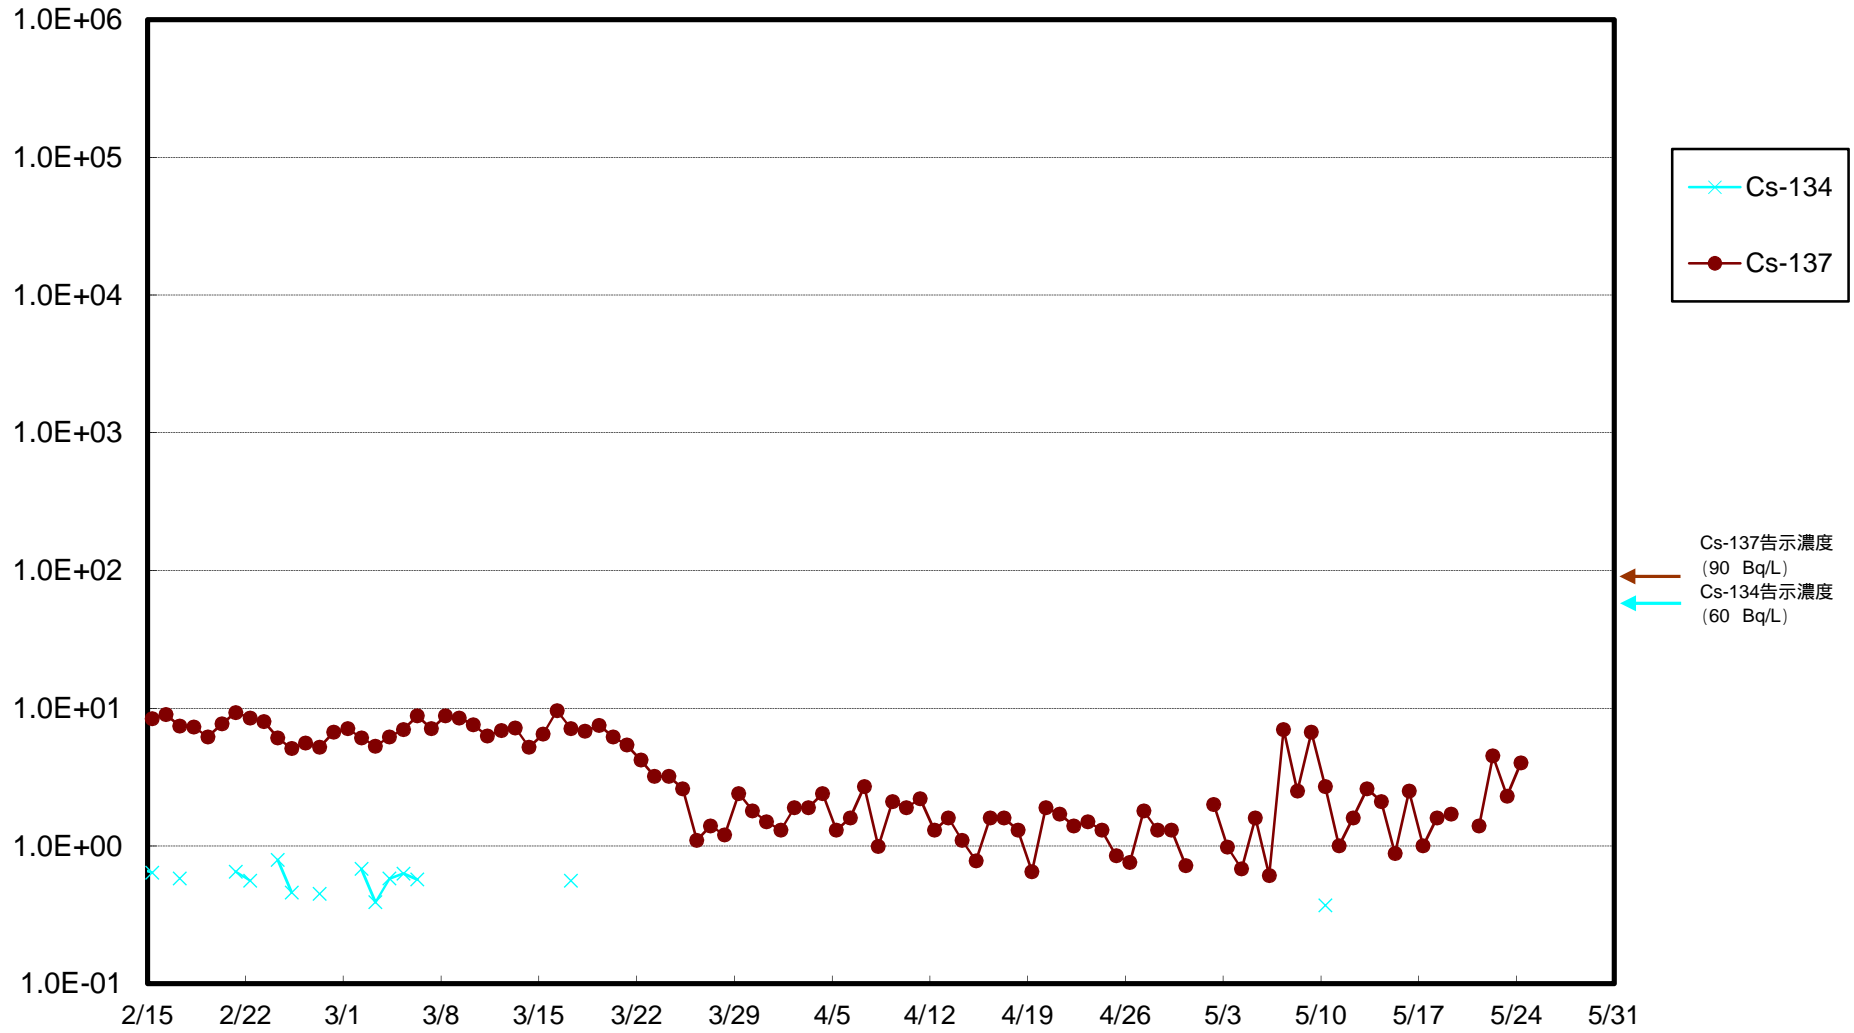

福島第一 物揚場前海水放射能濃度 (Bq / L)

福島第一 1~4号機取水口内北側海水(東波除堤北側)放射能濃度(Bq/L)

福島第一 1~4号機取水口内南側(遮水壁前)海水放射能濃度(Bq/L)

福島第一 6号機取水口前海水放射能濃度 (Bq / L)

福島第一 港湾口海水放射能濃度 (Bq / L)