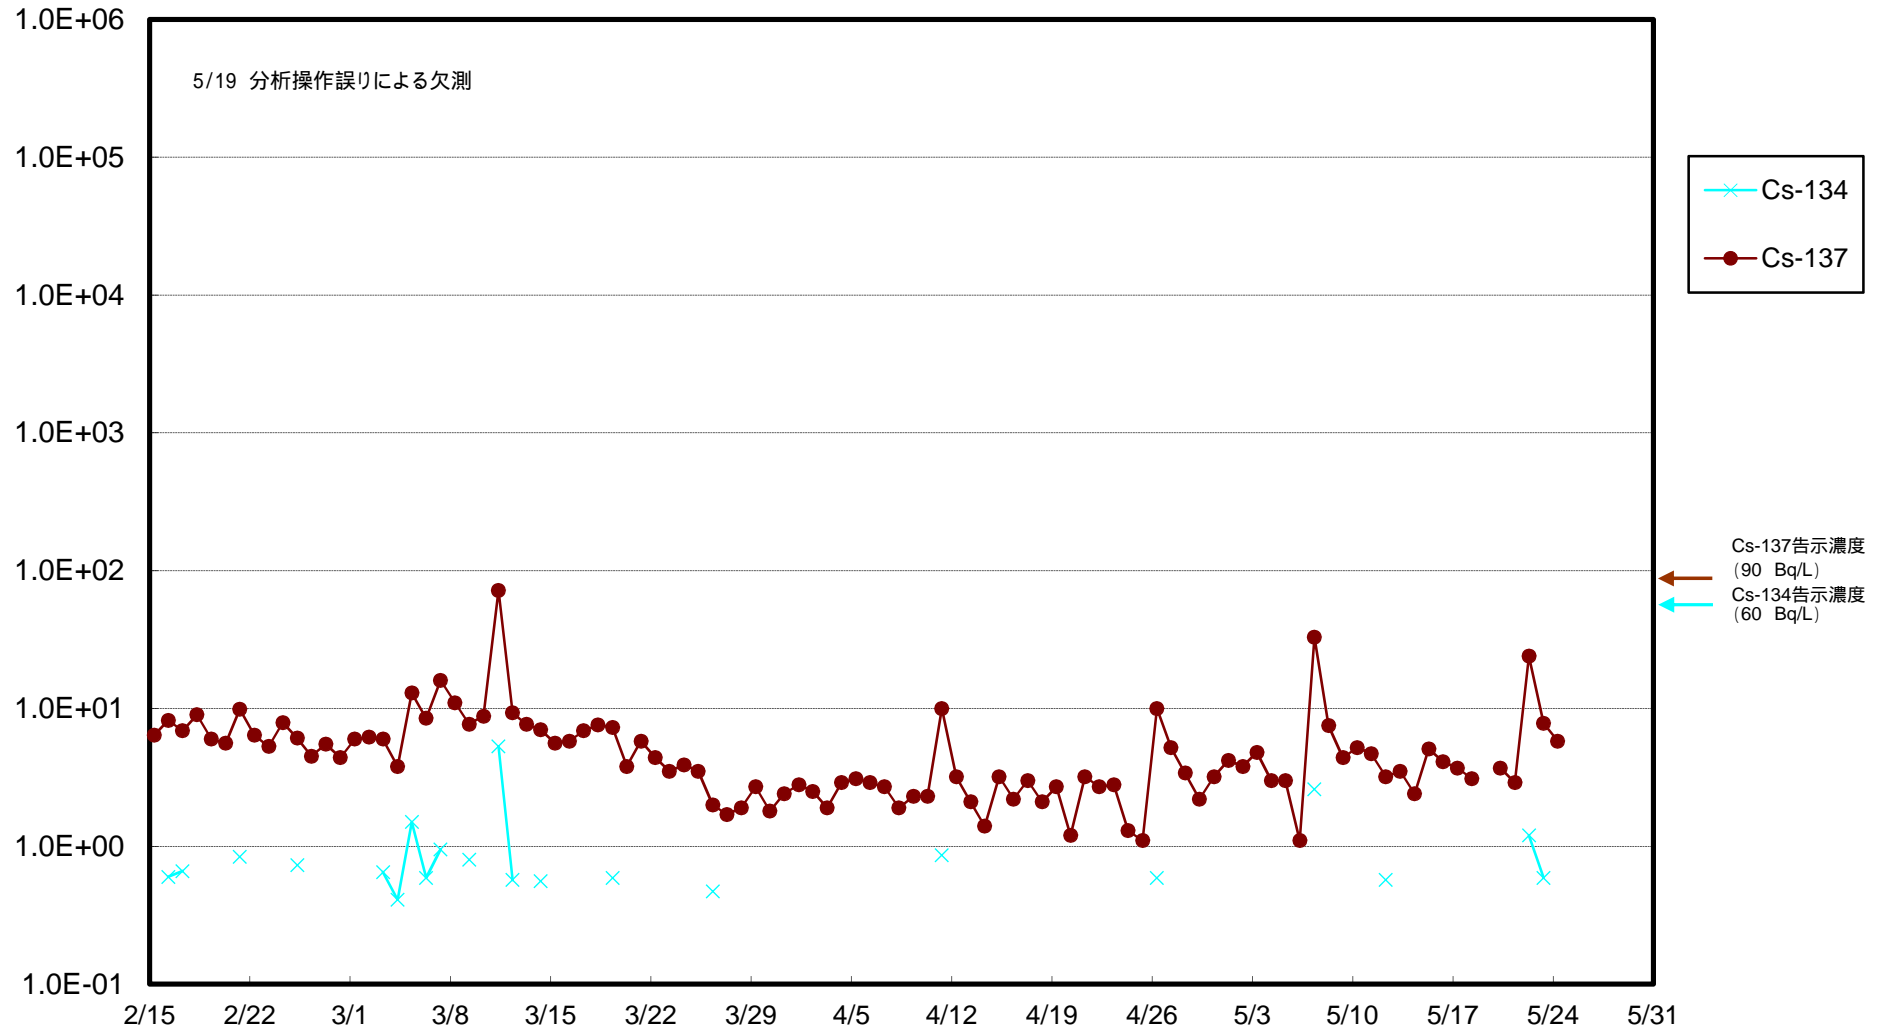

福島第一 物揚場前海水放射能濃度 (Bq / L)

福島第一 1~4号機取水口内北側海水(東波除堤北側)放射能濃度(Bq/L)

福島第一 1~4号機取水口内南側(遮水壁前)海水放射能濃度(Bq/L)

福島第一 6号機取水口前海水放射能濃度 (Bq / L)

福島第一 港湾口海水放射能濃度 (Bq / L)