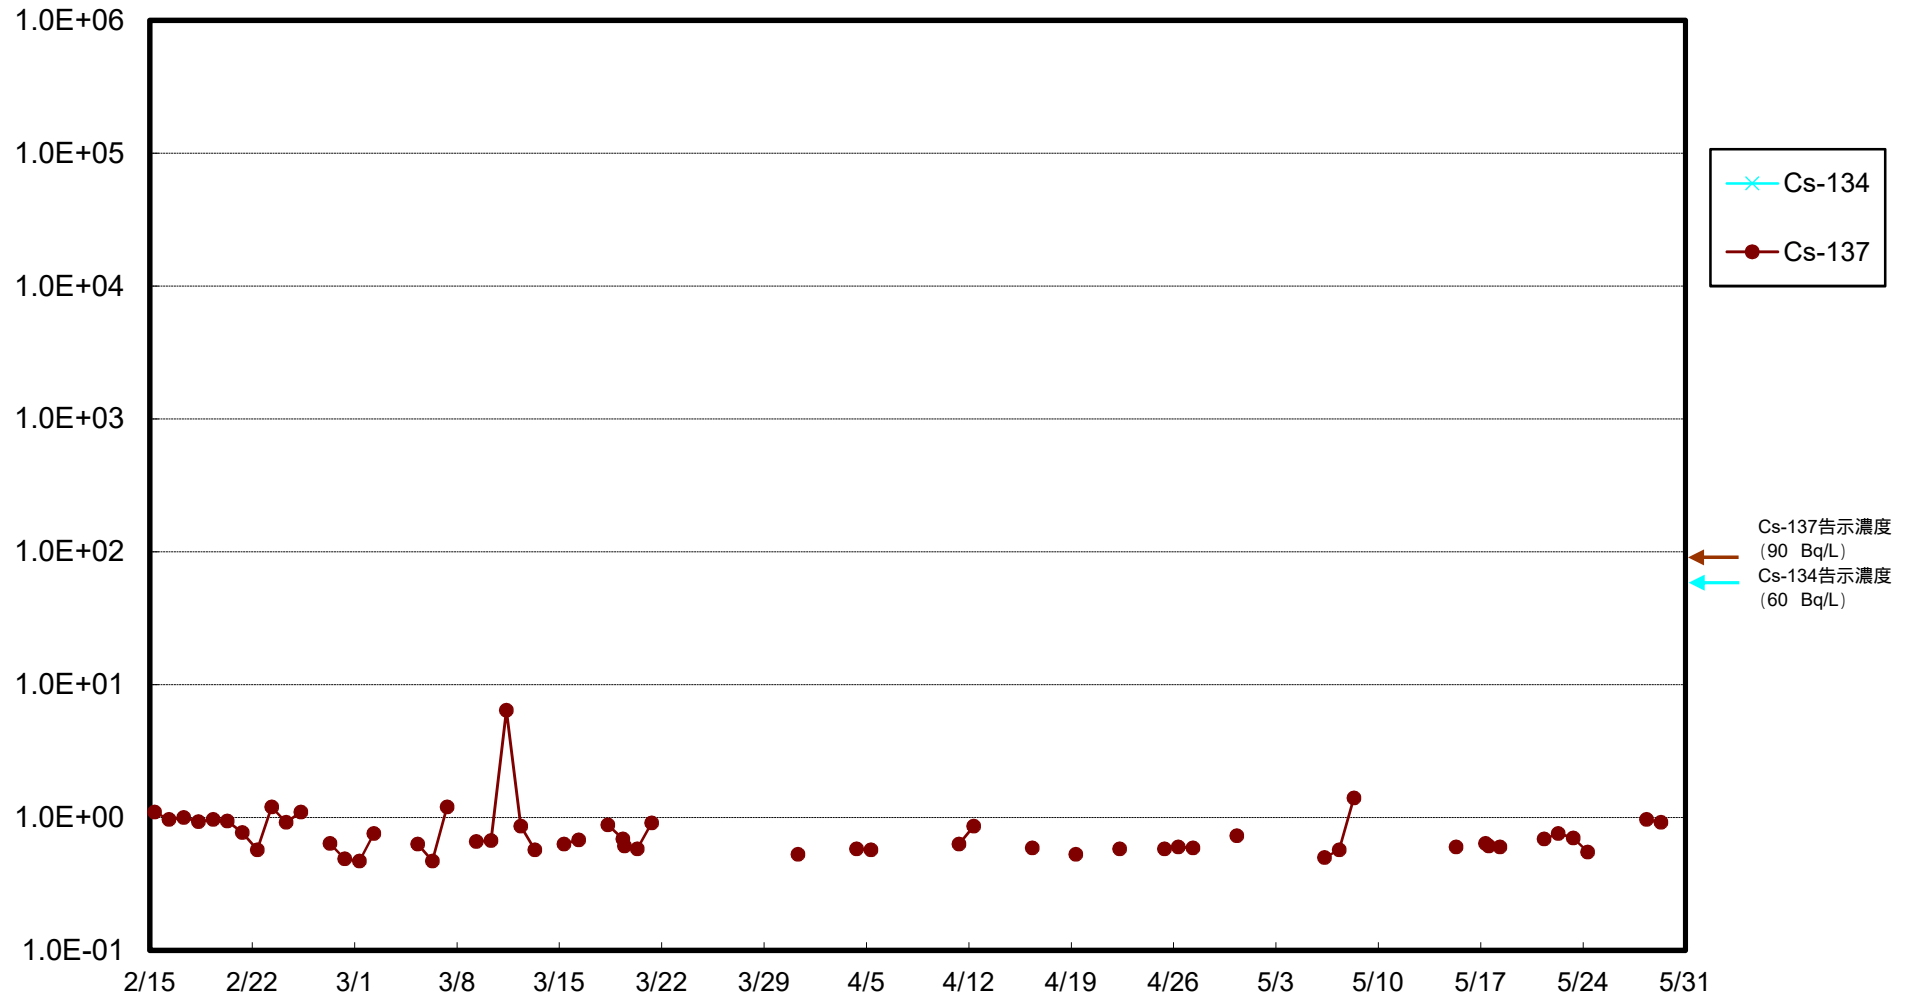

福島第一 物揚場前海水放射能濃度 (Bq / L)

福島第一 1~4号機取水口内北側海水(東波除堤北側)放射能濃度 (Bq / L)

福島第一 1~4号機取水口内南側(遮水壁前)海水放射能濃度(Bq/L)

福島第一 6号機取水口前海水放射能濃度 (Bq / L)

福島第一 港湾口海水放射能濃度 (Bq/L)