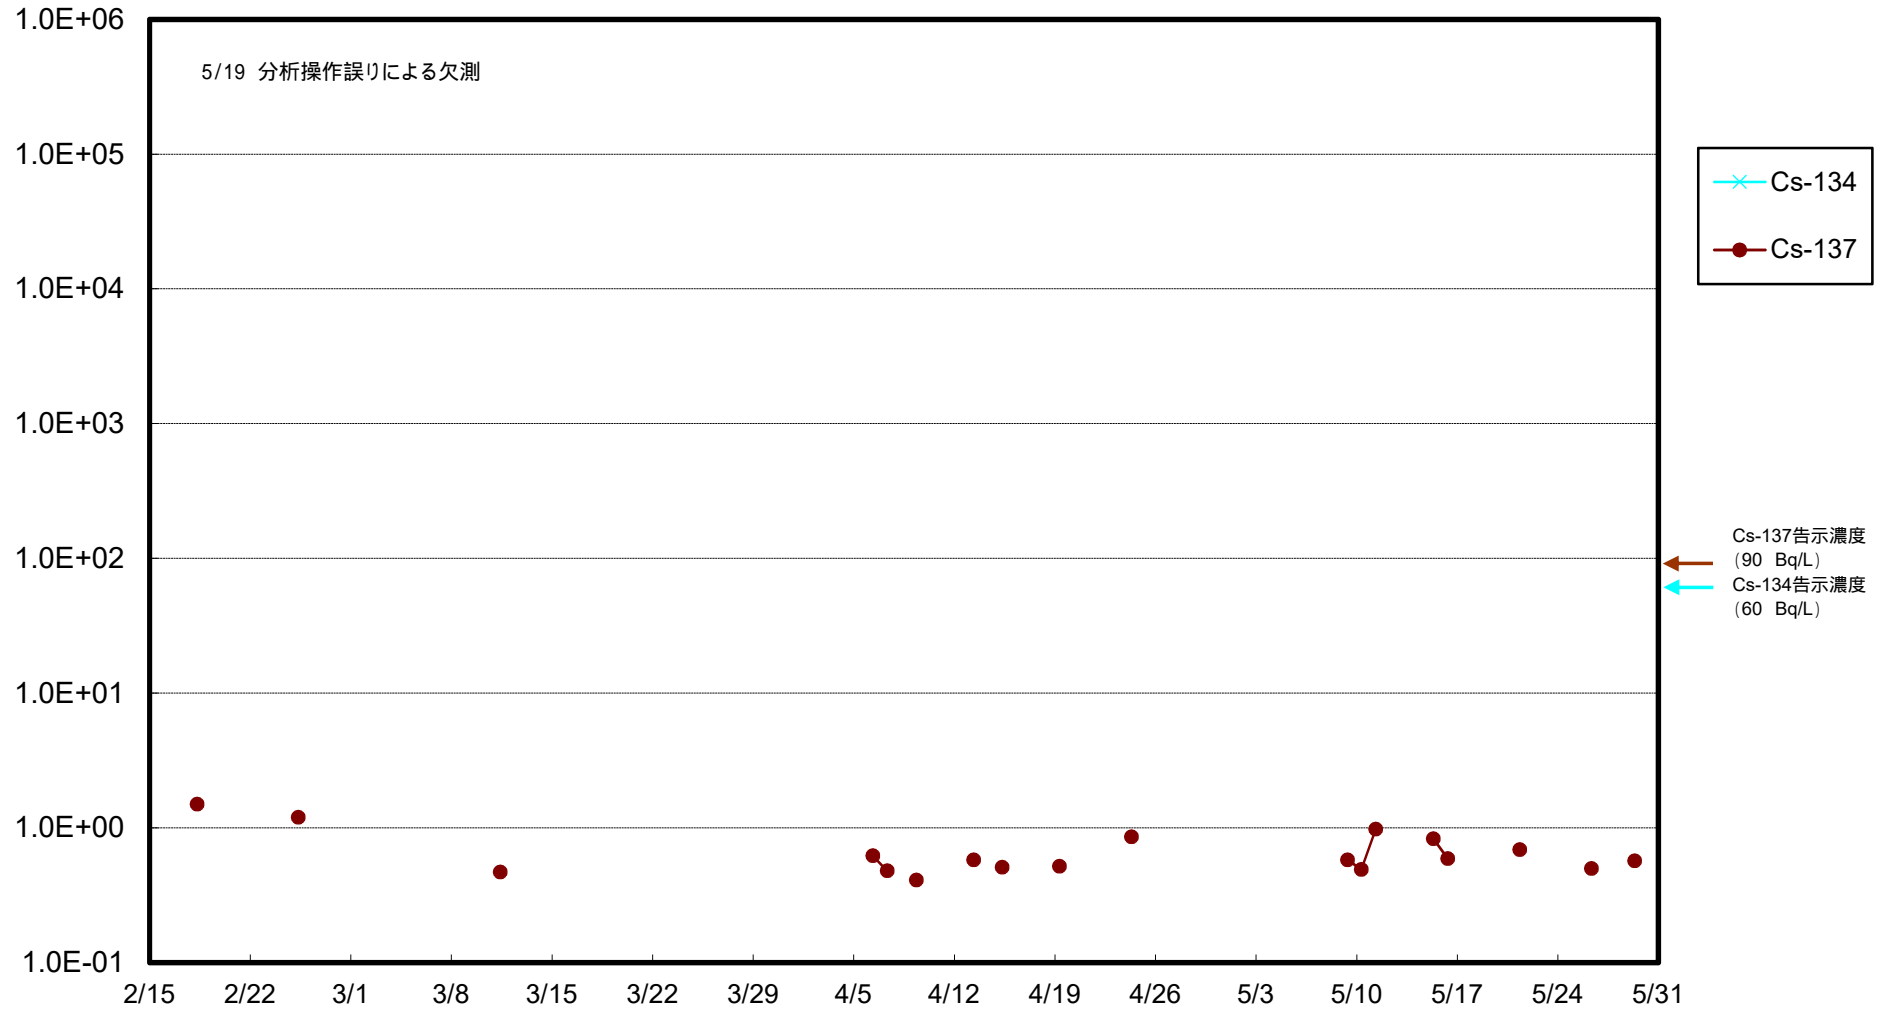

福島第一 物揚場前海水放射能濃度 (Bq / L)

福島第一 1~4号機取水口内北側海水(東波除堤北側)放射能濃度 (Bq / L)

福島第一 1~4号機取水口内南側(遮水壁前)海水放射能濃度(Bq/L)

福島第一 6号機取水口前海水放射能濃度 (Bq / L)

福島第一 港湾口海水放射能濃度 (Bq/L)