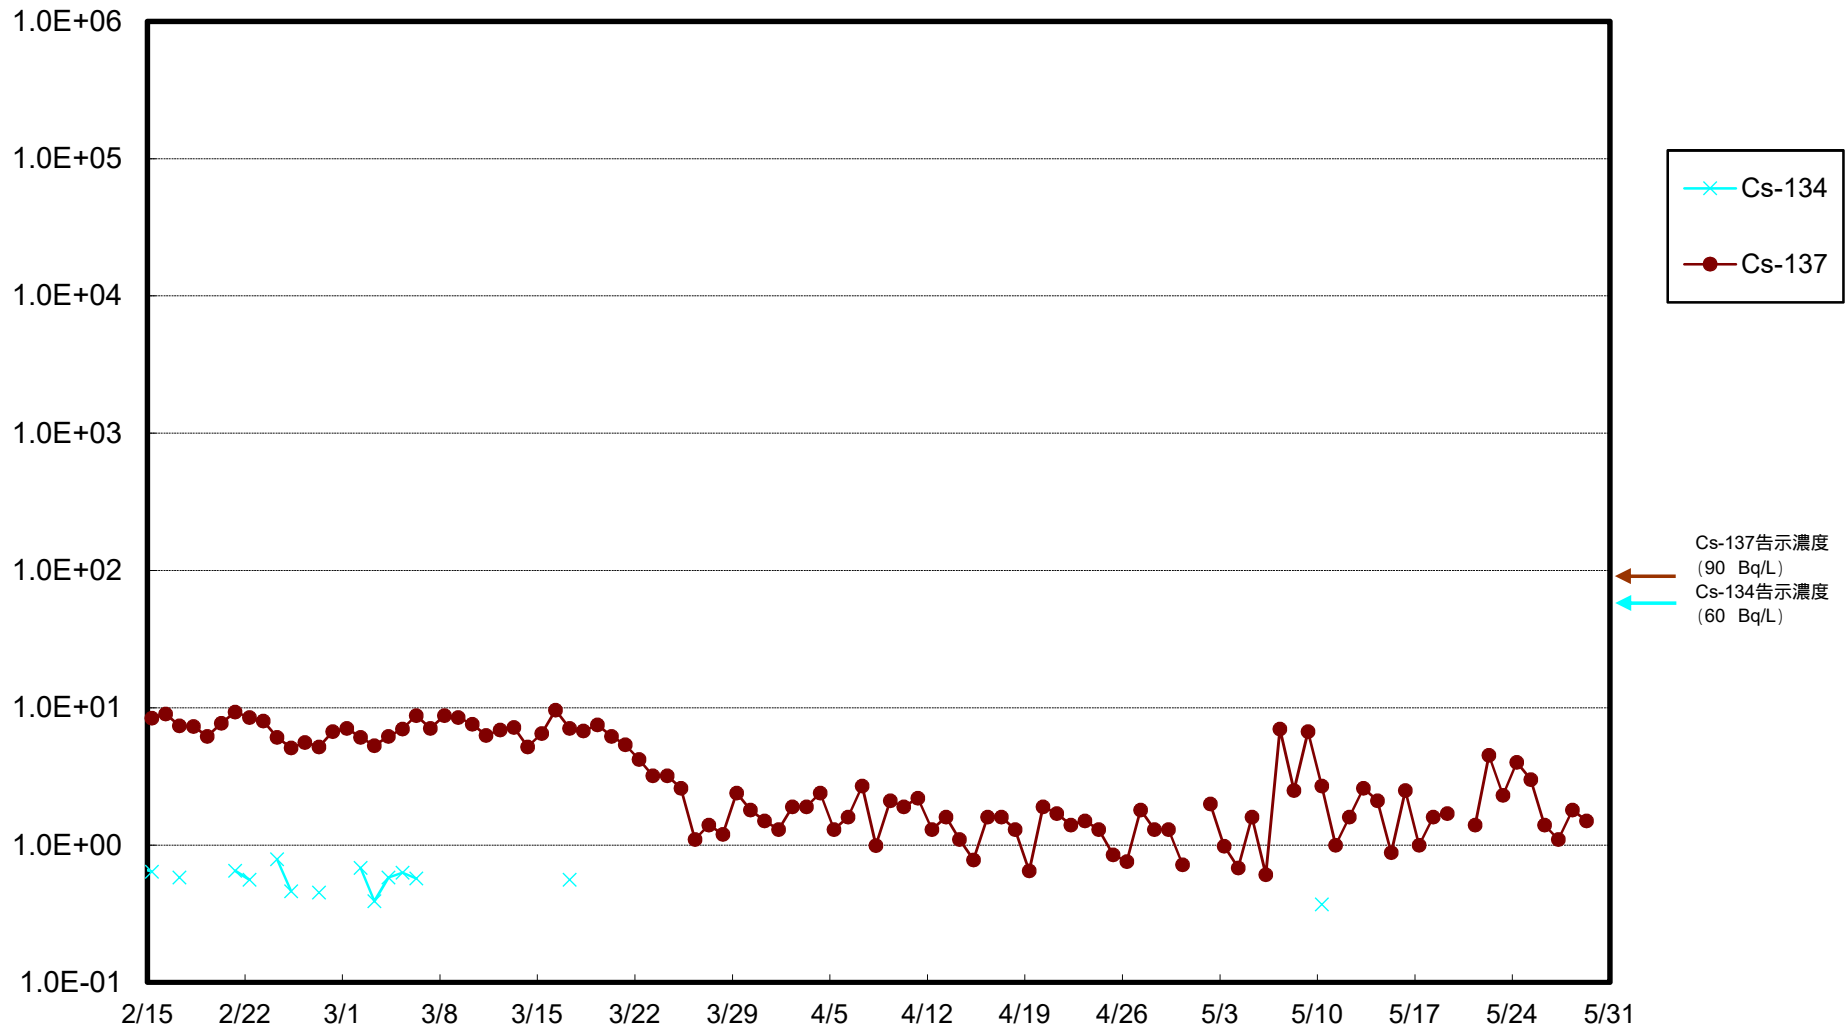

福島第一 物揚場前海水放射能濃度 (Bq / L)

福島第一 1~4号機取水口内北側海水(東波除堤北側)放射能濃度 (Bq / L)

福島第一 1~4号機取水口内南側(遮水壁前)海水放射能濃度(Bq/L)

福島第一 6号機取水口前海水放射能濃度 (Bq / L)

福島第一 港湾口海水放射能濃度 (Bq/L)