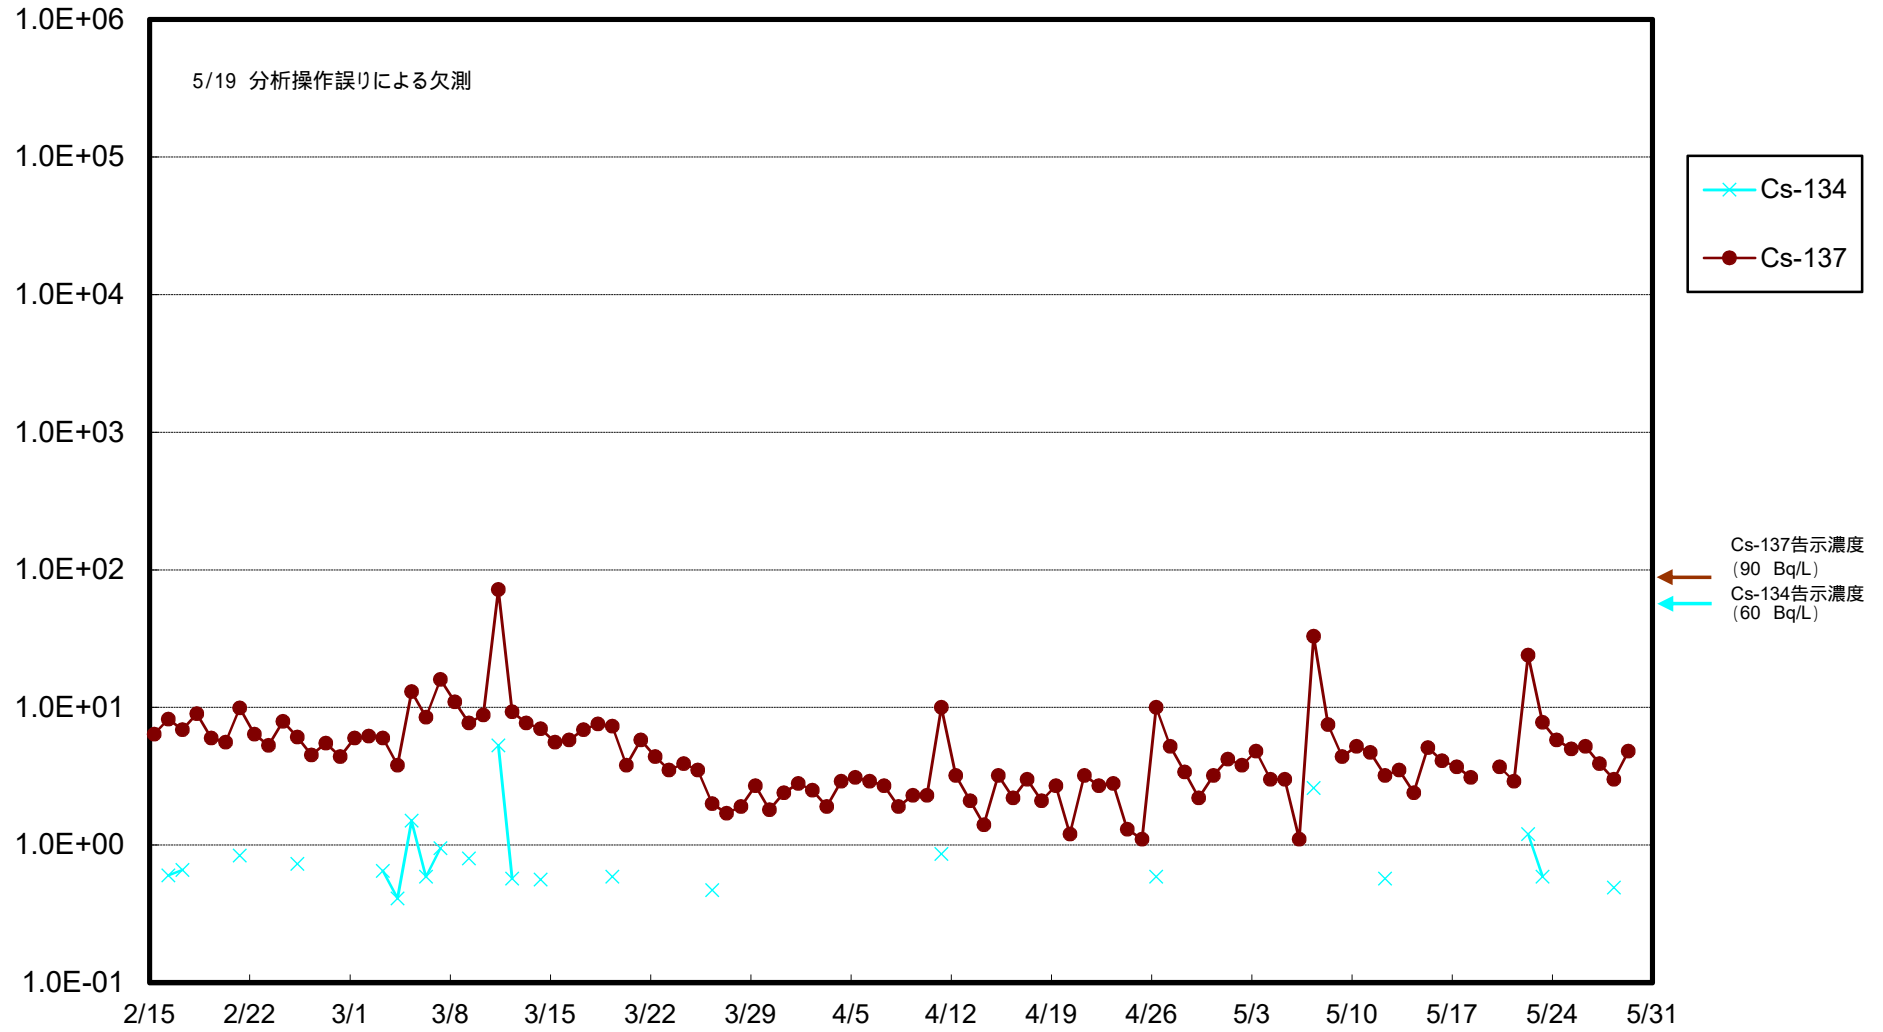

福島第一 物揚場前海水放射能濃度 (Bq / L)

福島第一 1~4号機取水口内北側海水(東波除堤北側)放射能濃度 (Bq / L)

福島第一 1~4号機取水口内南側(遮水壁前)海水放射能濃度(Bq/L)

福島第一 6号機取水口前海水放射能濃度 (Bq / L)

福島第一 港湾口海水放射能濃度 (Bq/L)